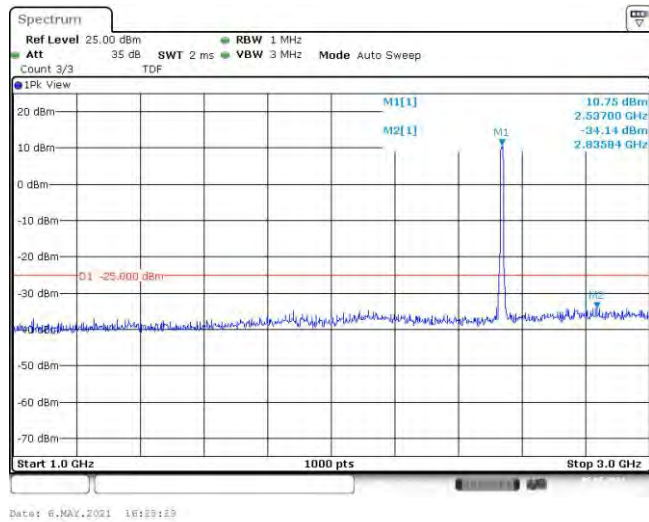

Band7-10MHz-16QAM-21100-50RB#0-Range2:1000~3000MHz