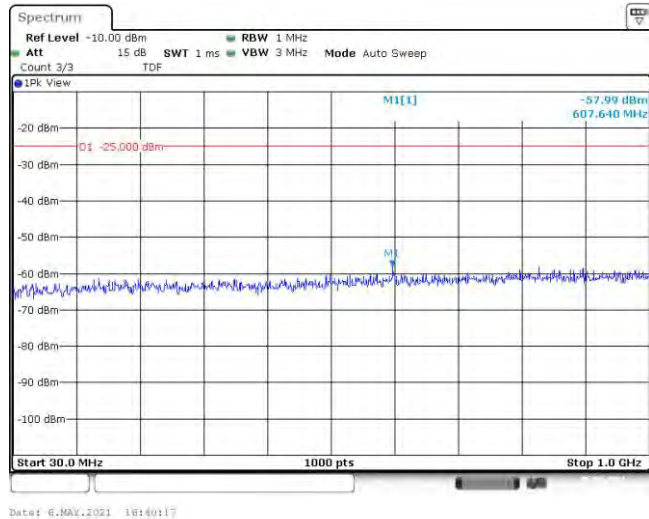

Band7-15MHz-QPSK-20825-75RB#0-Range3:3000~26500MHz

Band7-15MHz-QPSK-21100-75RB#0-Range1:30~1000MHz

Band7-15MHz-QPSK-21100-75RB#0-Range2:1000~3000MHz

Band7-15MHz-QPSK-21100-75RB#0-Range3:3000~26500MHz

Band7-15MHz-QPSK-21375-75RB#0-Range1:30~1000MHz