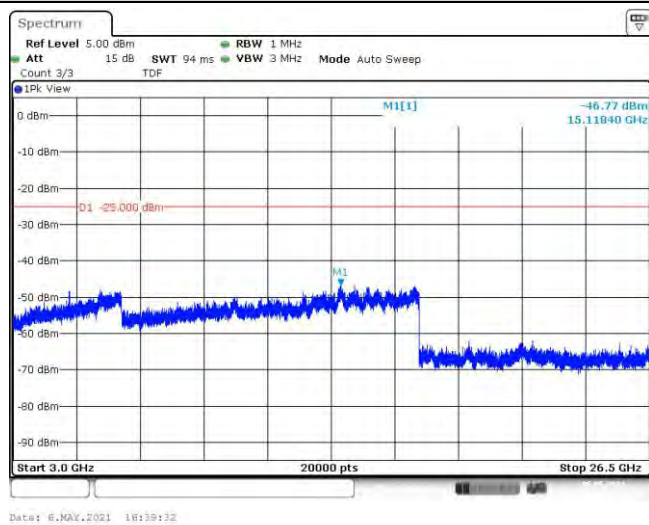

Band7-15MHz-QPSK-20825-75RB#0-Range3:3000~26500MHz

Band7-15MHz-QPSK-21100-75RB#0-Range1:30~1000MHz

Band7-15MHz-QPSK-21100-75RB#0-Range2:1000~3000MHz

Band7-15MHz-QPSK-21100-75RB#0-Range3:3000~26500MHz

Band7-15MHz-QPSK-21375-75RB#0-Range1:30~1000MHz