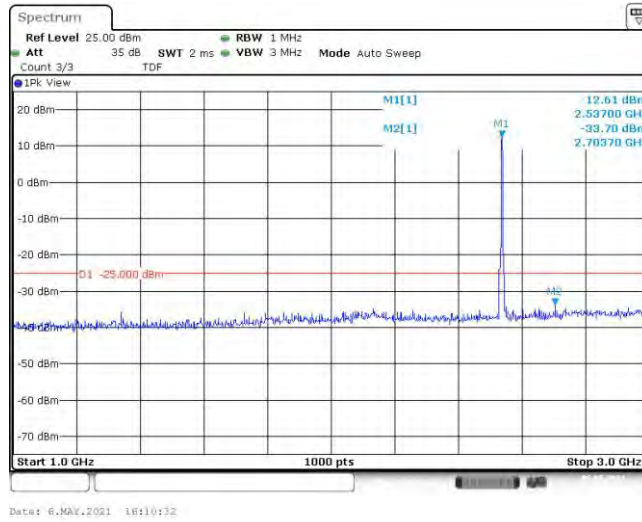

Band7-5MHz-QPSK-21100-25RB#0-Range2:1000~3000MHz