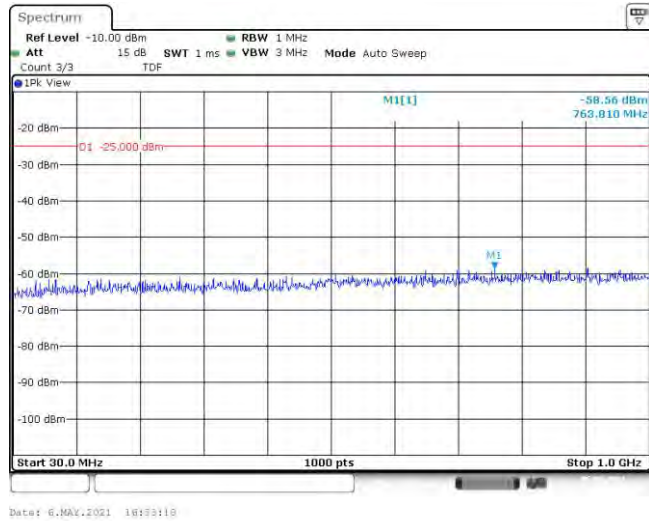

Band7-20MHz-16QAM-20850-100RB#0-Range1:30~1000MHz