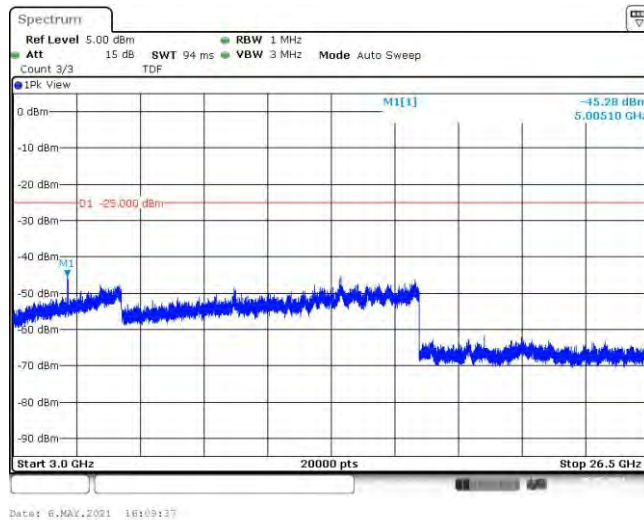

Test Graphs

Band7-5MHz-QPSK-20775-25RB#0-Range1:30~1000MHz

Band7-5MHz-QPSK-20775-25RB#0-Range2:1000~3000MHz

Band7-5MHz-QPSK-20775-25RB#0-Range3:3000~26500MHz

Band7-5MHz-QPSK-21100-25RB#0-Range1:30~1000MHz