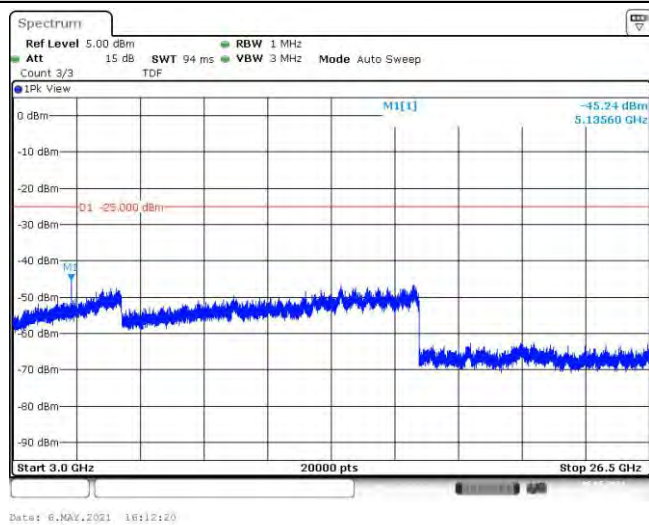

Band7-5MHz-16QAM-21100-25RB#0-Range3:3000~26500MHz

Band7-5MHz-16QAM-21425-25RB#0-Range1:30~1000MHz

Band7-5MHz-16QAM-21425-25RB#0-Range2:1000~3000MHz

Band7-5MHz-16QAM-21425-25RB#0-Range3:3000~26500MHz

Band7-10MHz-QPSK-20800-50RB#0-Range1:30~1000MHz