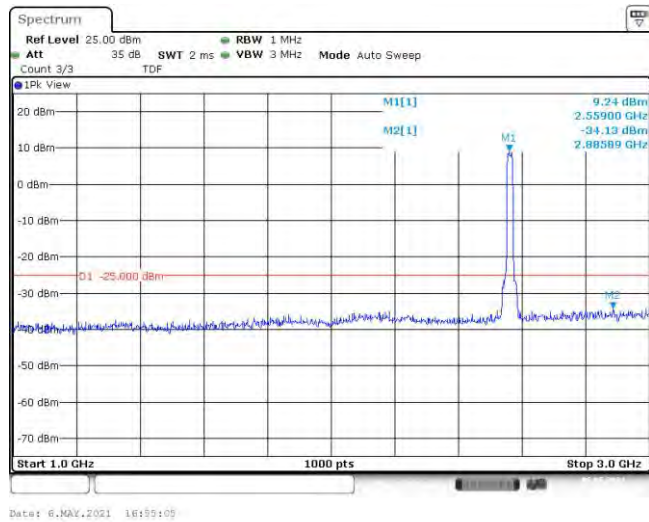

Band7-20MHz-QPSK-21100-100RB#0-Range1:30~1000MHz

Band7-20MHz-QPSK-21100-100RB#0-Range2:1000~3000MHz

Band7-20MHz-QPSK-21100-100RB#0-Range3:3000~26500MHz

Band7-20MHz-QPSK-21350-100RB#0-Range1:30~1000MHz

Band7-20MHz-QPSK-21350-100RB#0-Range2:1000~3000MHz