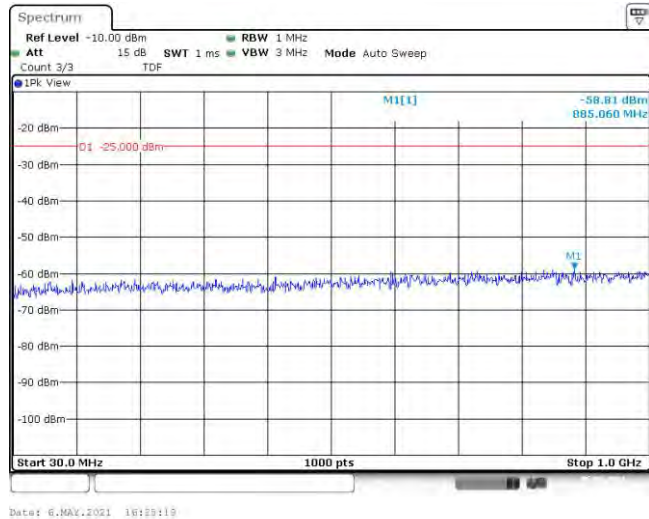

Band7-10MHz-16QAM-21100-50RB#0-Range2:1000~3000MHz

Band7-10MHz-16QAM-21100-50RB#0-Range3:3000~26500MHz

Band7-10MHz-16QAM-21400-50RB#0-Range1:30~1000MHz