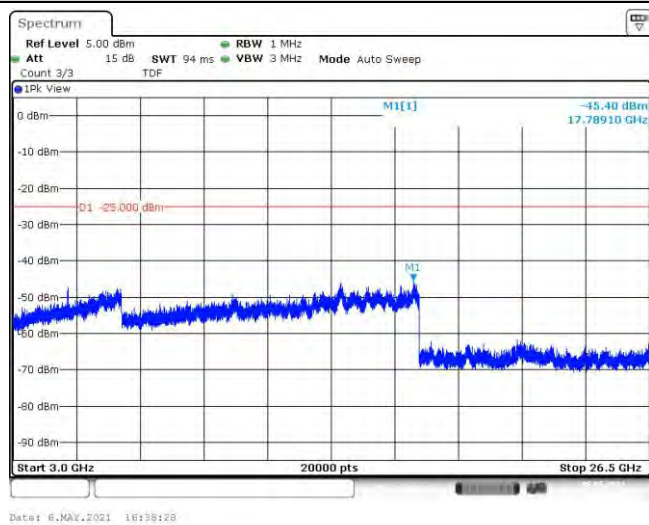

Band7-15MHz-QPSK-20825-75RB#0-Range3:3000~26500MHz

Band7-15MHz-QPSK-21100-75RB#0-Range1:30~1000MHz