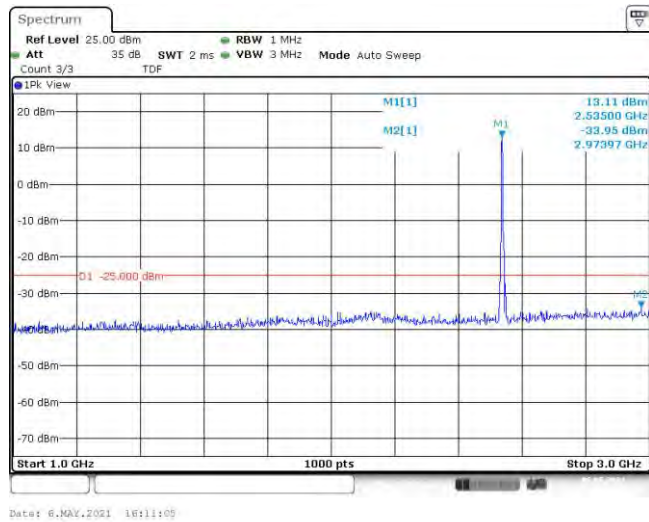

Band7-5MHz-16QAM-20775-25RB#0-Range1:30~1000MHz

Band7-5MHz-16QAM-20775-25RB#0-Range2:1000~3000MHz

Band7-5MHz-16QAM-20775-25RB#0-Range3:3000~26500MHz

Band7-5MHz-16QAM-21100-25RB#0-Range1:30~1000MHz

Band7-5MHz-16QAM-21100-25RB#0-Range2:1000~3000MHz