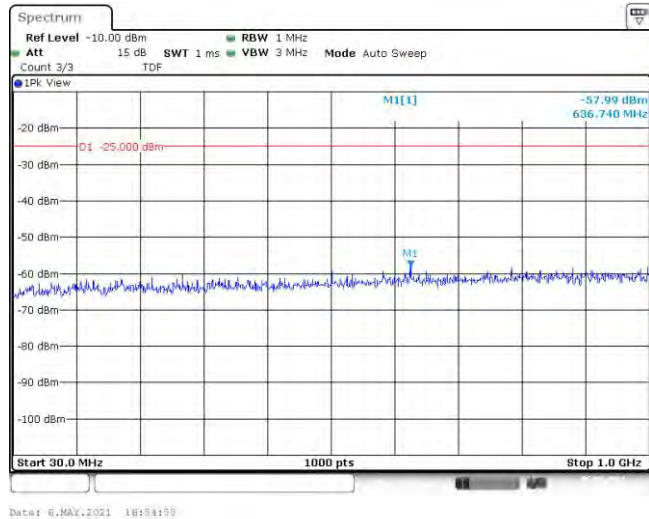

Band7-20MHz-QPSK-21100-100RB#0-Range1:30~1000MHz

Band7-20MHz-QPSK-21100-100RB#0-Range2:1000~3000MHz

Band7-20MHz-QPSK-21100-100RB#0-Range3:3000~26500MHz

Band7-20MHz-QPSK-21350-100RB#0-Range1:30~1000MHz

Band7-20MHz-QPSK-21350-100RB#0-Range2:1000~3000MHz