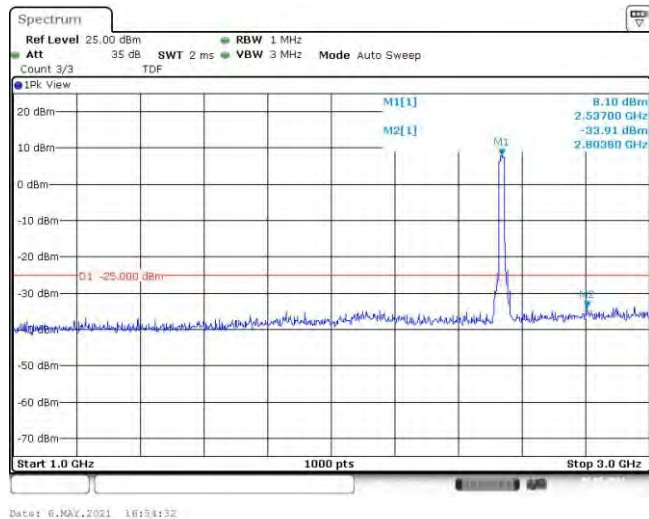

Band7-20MHz-16QAM-21100-100RB#0-Range2:1000~3000MHz