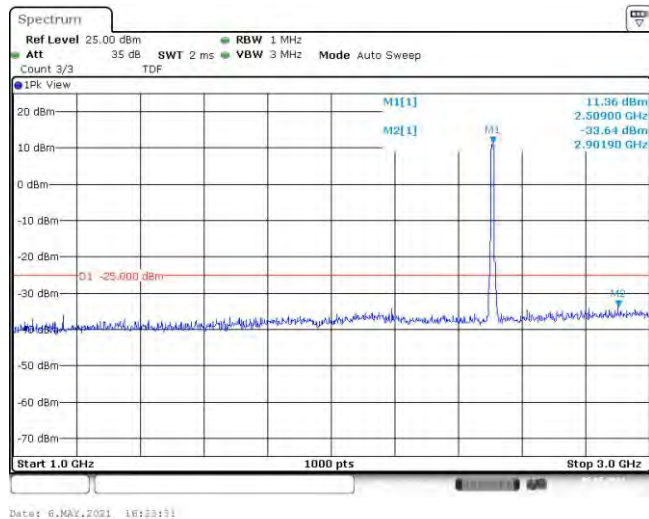

Band7-10MHz-QPSK-20800-50RB#0-Range2:1000~3000MHz