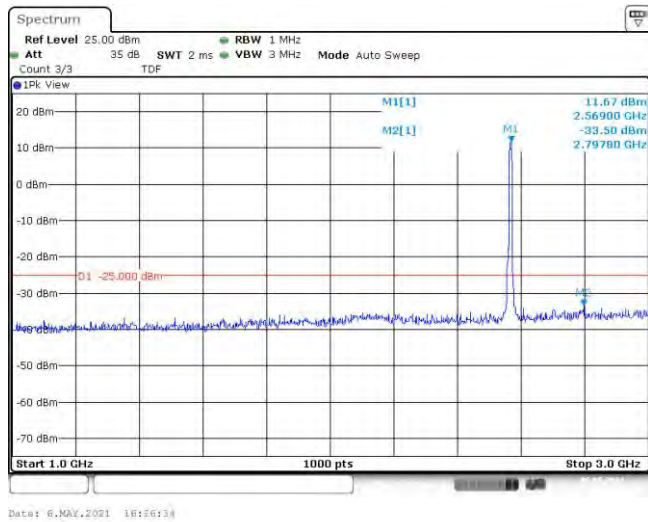

Band7-10MHz-16QAM-21400-50RB#0-Range2:1000~3000MHz