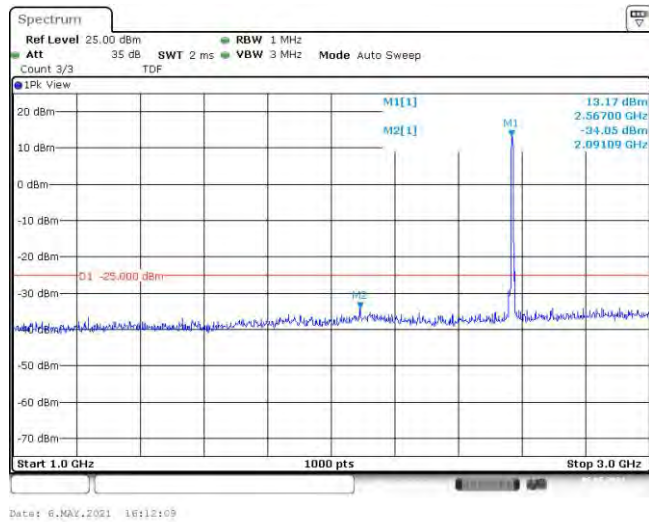

Band7-5MHz-16QAM-21425-25RB#0-Range2:1000~3000MHz