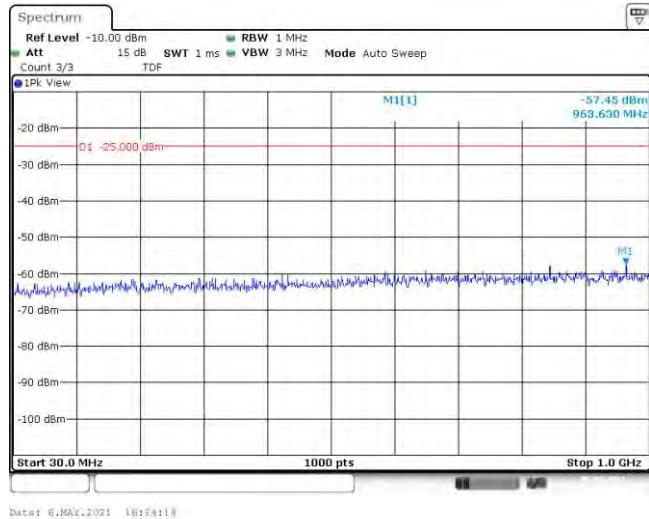

Band7-10MHz-QPSK-21400-50RB#0-Range1:30~1000MHz

Band7-10MHz-QPSK-21400-50RB#0-Range2:1000~3000MHz

Band7-10MHz-QPSK-21400-50RB#0-Range3:3000~26500MHz

Band7-10MHz-16QAM-20800-50RB#0-Range1:30~1000MHz

Band7-10MHz-16QAM-20800-50RB#0-Range2:1000~3000MHz