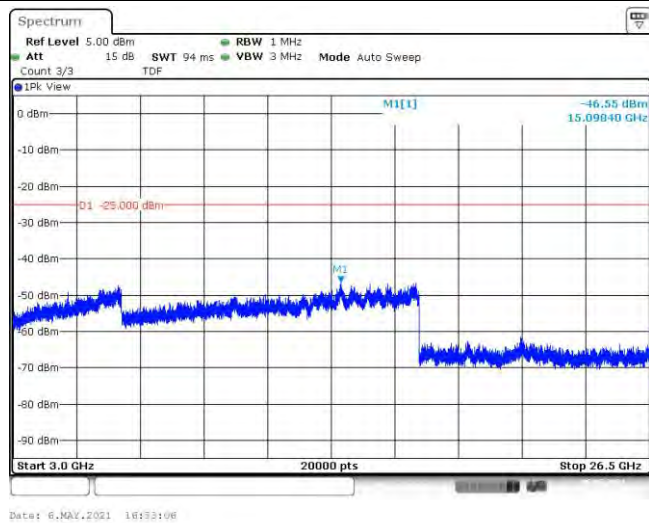

Band7-15MHz-16QAM-21375-75RB#0-Range3:3000~26500MHz

Band7-20MHz-QPSK-20850-100RB#0-Range1:30~1000MHz

Band7-20MHz-QPSK-20850-100RB#0-Range2:1000~3000MHz

Band7-20MHz-QPSK-20850-100RB#0-Range3:3000~26500MHz