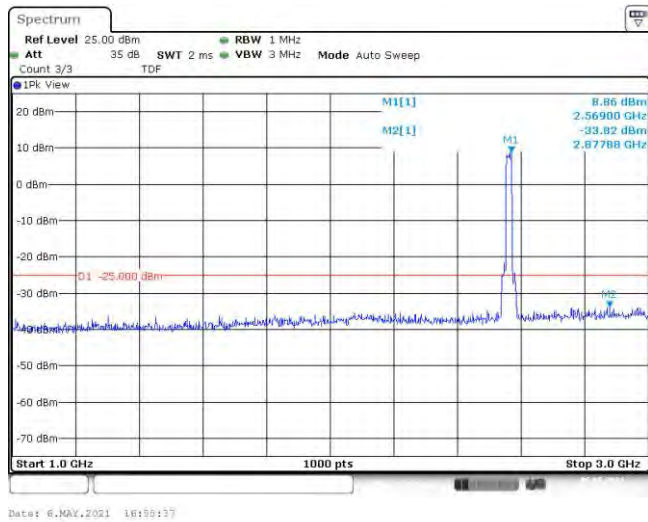

Band7-20MHz-16QAM-21350-100RB#0-Range2:1000~3000MHz