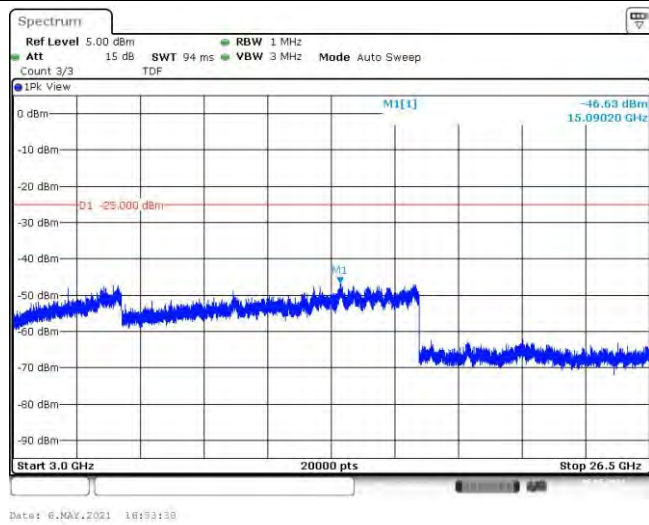

Band7-20MHz-QPSK-21350-100RB#0-Range3:3000~26500MHz

Band7-20MHz-16QAM-20850-100RB#0-Range1:30~1000MHz

Band7-20MHz-16QAM-20850-100RB#0-Range2:1000~3000MHz

Band7-20MHz-16QAM-20850-100RB#0-Range3:3000~26500MHz