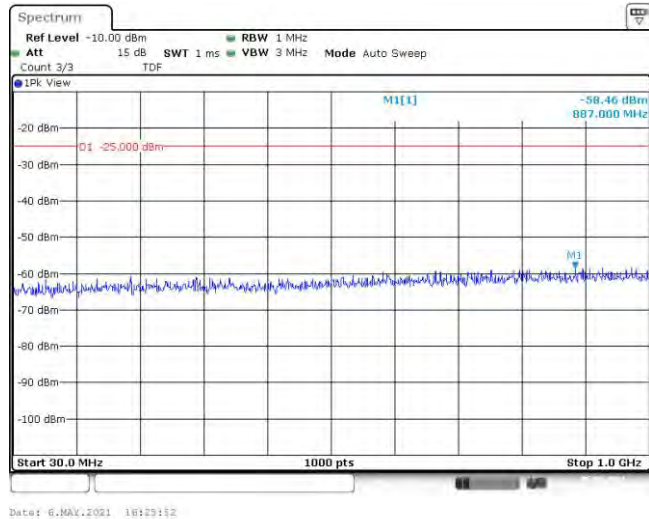

Band7-10MHz-QPSK-21400-50RB#0-Range1:30~1000MHz