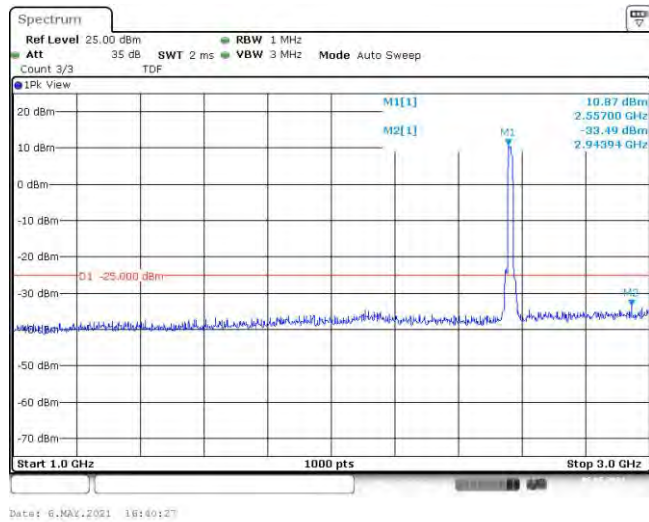

Band7-15MHz-QPSK-21375-75RB#0-Range2:1000~3000MHz