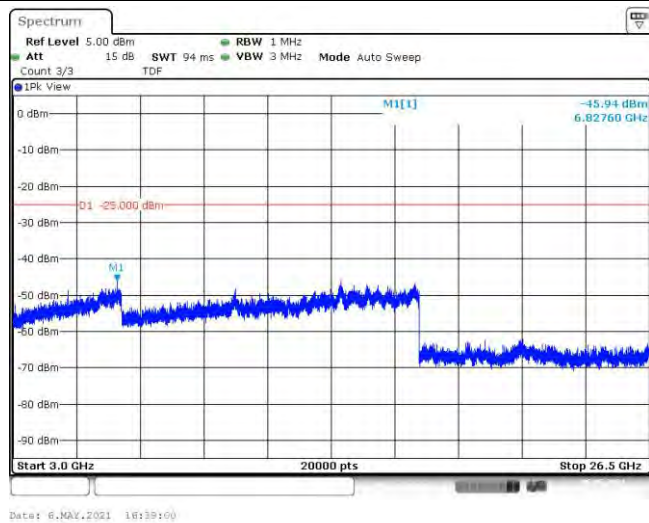

Band7-15MHz-QPSK-21375-75RB#0-Range2:1000~3000MHz

Band7-15MHz-QPSK-21375-75RB#0-Range3:3000~26500MHz

Band7-15MHz-16QAM-20825-75RB#0-Range1:30~1000MHz

Band7-15MHz-16QAM-20825-75RB#0-Range2:1000~3000MHz

Band7-15MHz-16QAM-20825-75RB#0-Range3:3000~26500MHz