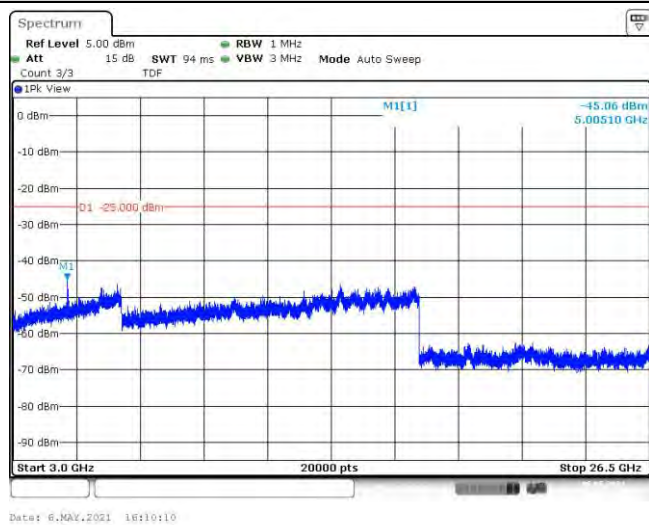

Band7-5MHz-16QAM-20775-25RB#0-Range3:3000~26500MHz