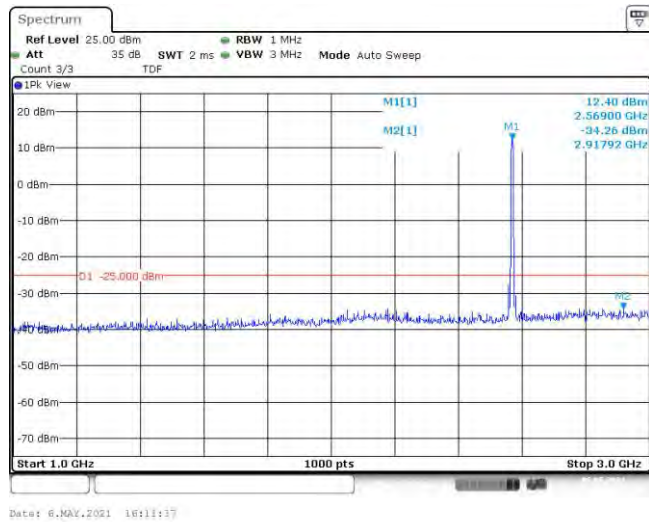

Band7-5MHz-QPSK-21100-25RB#0-Range2:1000~3000MHz

Band7-5MHz-QPSK-21100-25RB#0-Range3:3000~26500MHz

Band7-5MHz-QPSK-21425-25RB#0-Range1:30~1000MHz

Band7-5MHz-QPSK-21425-25RB#0-Range2:1000~3000MHz

Band7-5MHz-QPSK-21425-25RB#0-Range3:3000~26500MHz