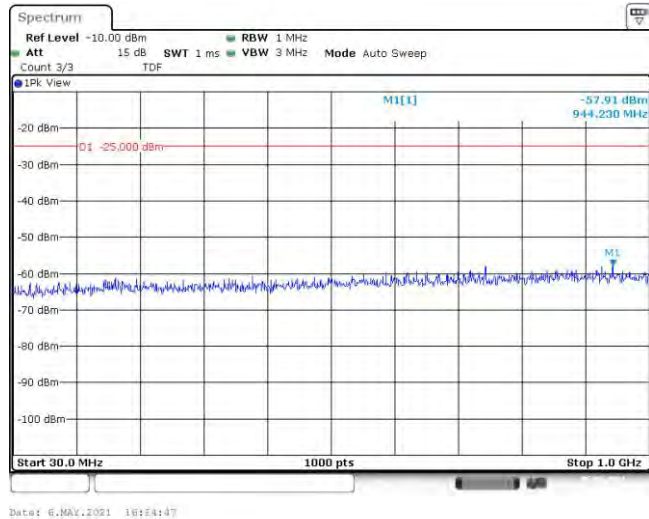

Band7-10MHz-QPSK-21100-50RB#0-Range1:30~1000MHz