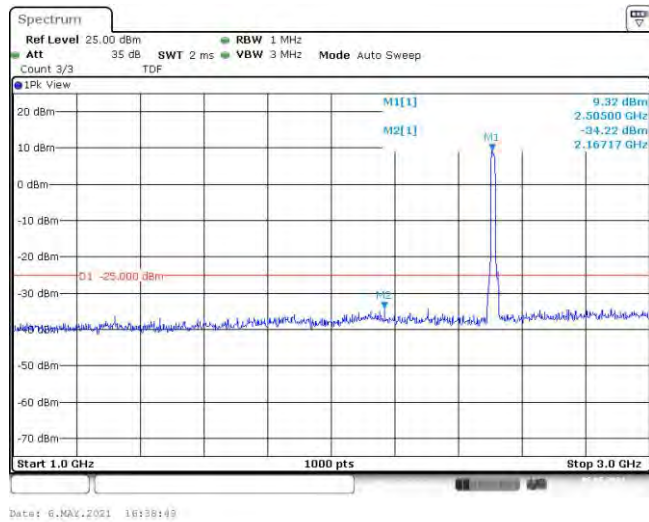

Band7-15MHz-QPSK-21375-75RB#0-Range2:1000~3000MHz

Band7-15MHz-QPSK-21375-75RB#0-Range3:3000~26500MHz

Band7-15MHz-16QAM-20825-75RB#0-Range1:30~1000MHz

Band7-15MHz-16QAM-20825-75RB#0-Range2:1000~3000MHz

Band7-15MHz-16QAM-20825-75RB#0-Range3:3000~26500MHz