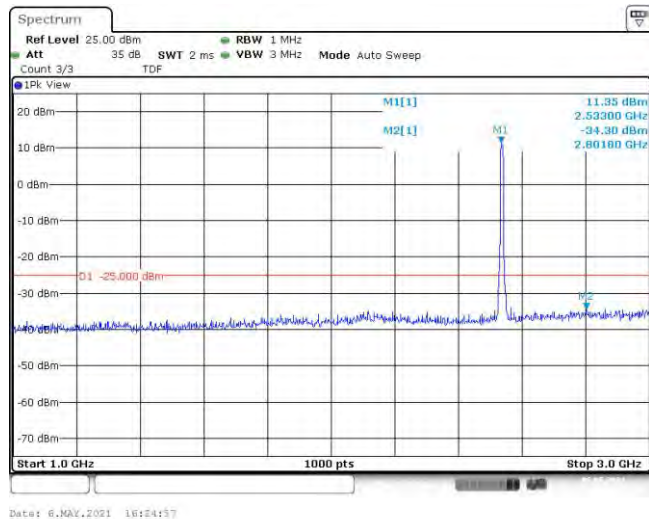

Band7-10MHz-QPSK-20800-50RB#0-Range2:1000~3000MHz

Band7-10MHz-QPSK-20800-50RB#0-Range3:3000~26500MHz

Band7-10MHz-QPSK-21100-50RB#0-Range1:30~1000MHz

Band7-10MHz-QPSK-21100-50RB#0-Range2:1000~3000MHz

Band7-10MHz-QPSK-21100-50RB#0-Range3:3000~26500MHz