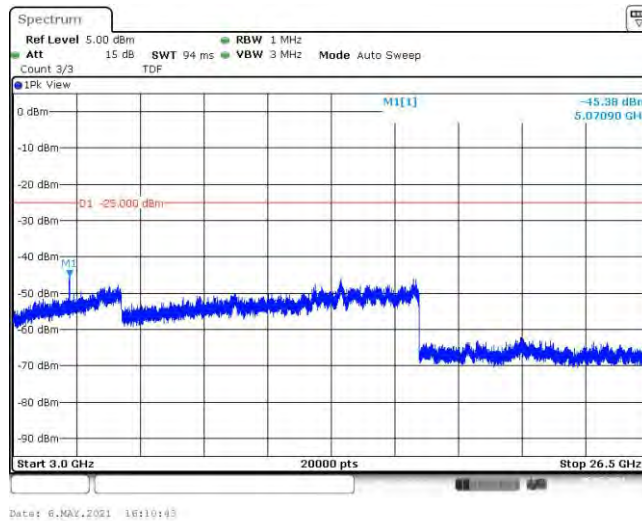

Band7-5MHz-QPSK-21100-25RB#0-Range3:3000~26500MHz

Band7-5MHz-QPSK-21425-25RB#0-Range1:30~1000MHz