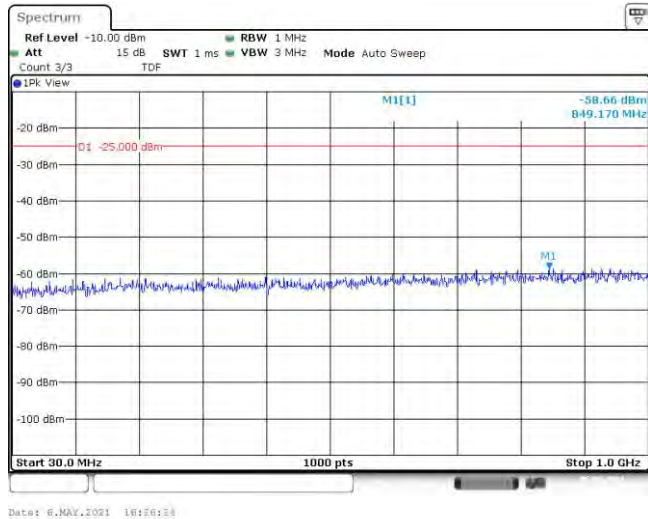

Band7-10MHz-16QAM-21400-50RB#0-Range2:1000~3000MHz

Band7-10MHz-16QAM-21400-50RB#0-Range3:3000~26500MHz

Band7-15MHz-QPSK-20825-75RB#0-Range1:30~1000MHz