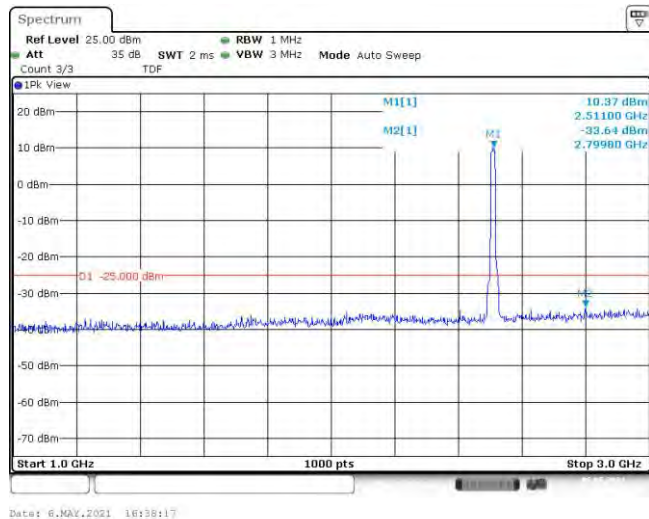

Band7-10MHz-16QAM-21400-50RB#0-Range1:30~1000MHz

Band7-10MHz-16QAM-21400-50RB#0-Range2:1000~3000MHz

Band7-10MHz-16QAM-21400-50RB#0-Range3:3000~26500MHz

Band7-15MHz-QPSK-20825-75RB#0-Range1:30~1000MHz

Band7-15MHz-QPSK-20825-75RB#0-Range2:1000~3000MHz