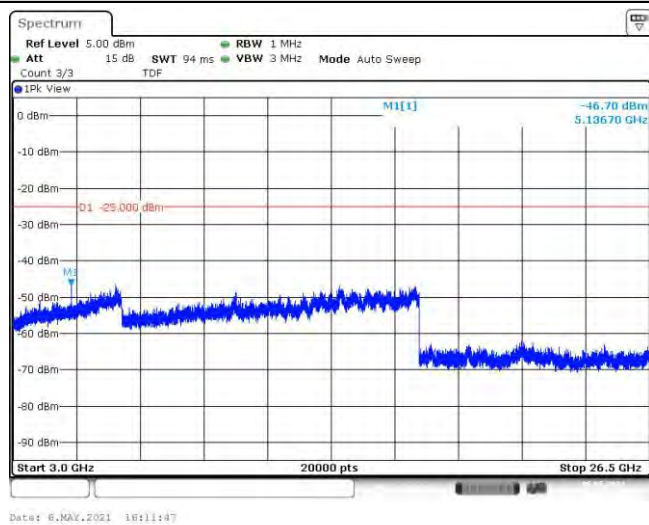

Band7-5MHz-QPSK-21100-25RB#0-Range2:1000~3000MHz

Band7-5MHz-QPSK-21100-25RB#0-Range3:3000~26500MHz

Band7-5MHz-QPSK-21425-25RB#0-Range1:30~1000MHz

Band7-5MHz-QPSK-21425-25RB#0-Range2:1000~3000MHz

Band7-5MHz-QPSK-21425-25RB#0-Range3:3000~26500MHz