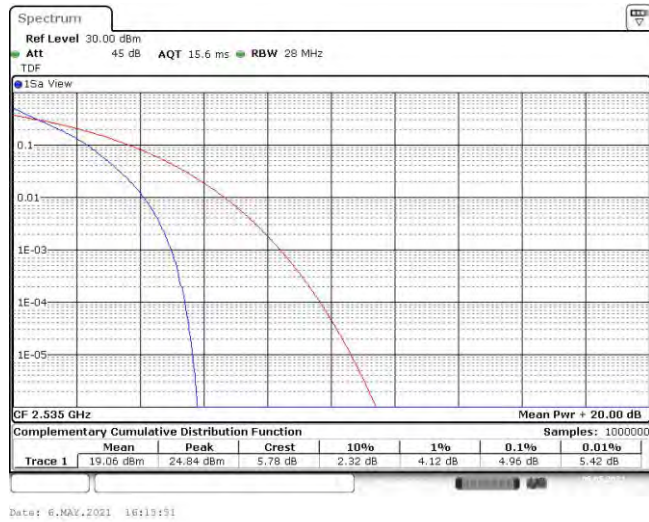

Band7-5MHz-QPSK-21100-25RB#0