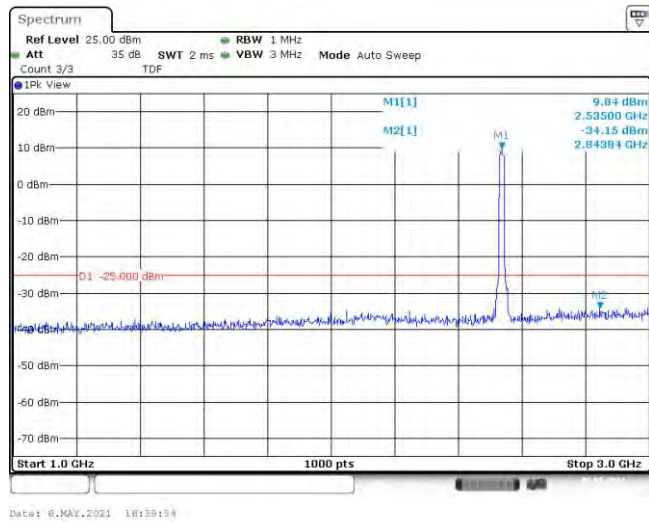

Band7-15MHz-16QAM-21100-75RB#0-Range2:1000~3000MHz