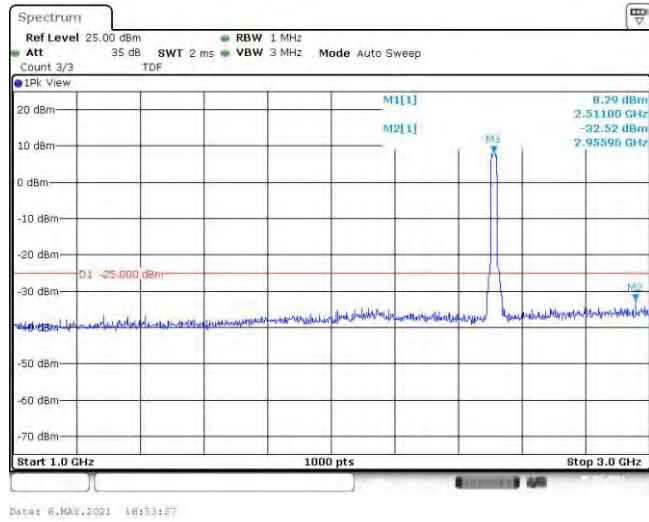

Band7-20MHz-16QAM-20850-100RB#0-Range2:1000~3000MHz