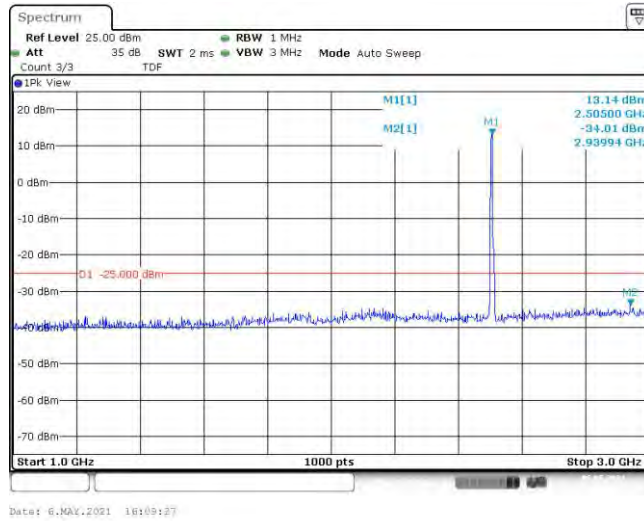

Band7-5MHz-QPSK-20775-25RB#0-Range2:1000~3000MHz