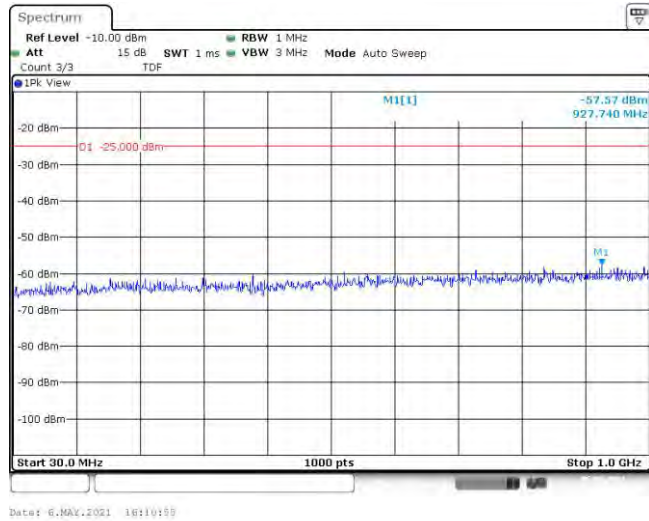

Band7-5MHz-16QAM-20775-25RB#0-Range1:30~1000MHz

Band7-5MHz-16QAM-20775-25RB#0-Range2:1000~3000MHz

Band7-5MHz-16QAM-20775-25RB#0-Range3:3000~26500MHz

Band7-5MHz-16QAM-21100-25RB#0-Range1:30~1000MHz

Band7-5MHz-16QAM-21100-25RB#0-Range2:1000~3000MHz