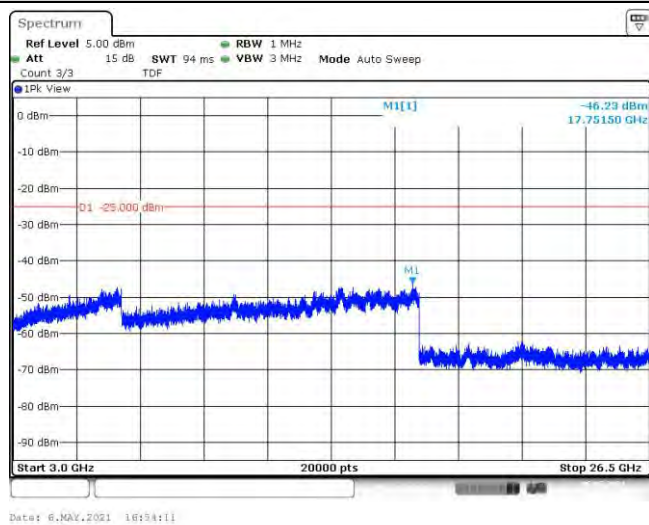

Band7-20MHz-QPSK-21100-100RB#0-Range3:3000~26500MHz