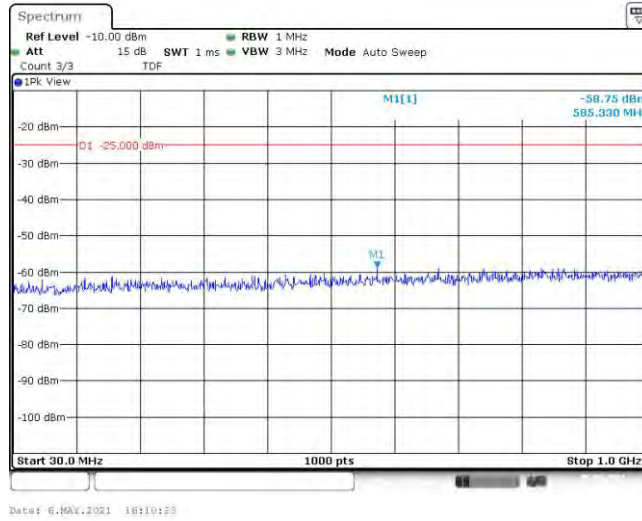

Test Graphs

Band7-5MHz-QPSK-20775-25RB#0-Range1:30~1000MHz

Band7-5MHz-QPSK-20775-25RB#0-Range2:1000~3000MHz

Band7-5MHz-QPSK-20775-25RB#0-Range3:3000~26500MHz

Band7-5MHz-QPSK-21100-25RB#0-Range1:30~1000MHz