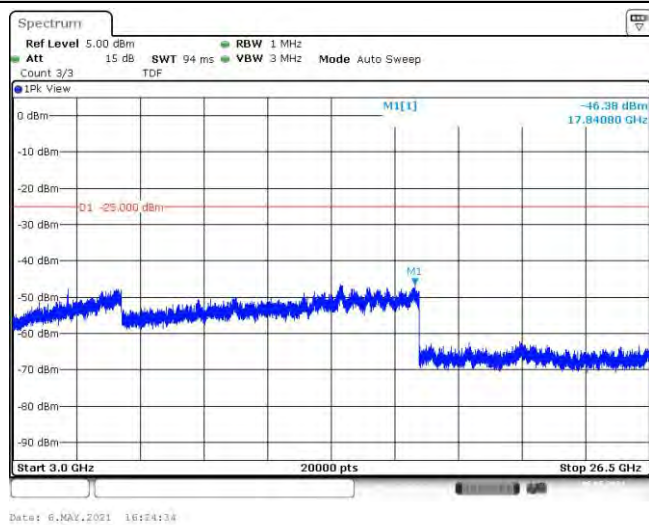

Band7-10MHz-16QAM-20800-50RB#0-Range3:3000~26500MHz

Band7-10MHz-16QAM-21100-50RB#0-Range1:30~1000MHz