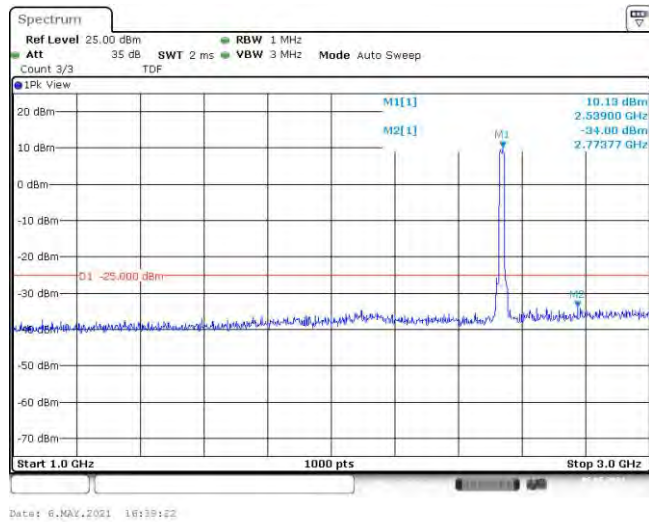

Band7-15MHz-QPSK-21100-75RB#0-Range2:1000~3000MHz