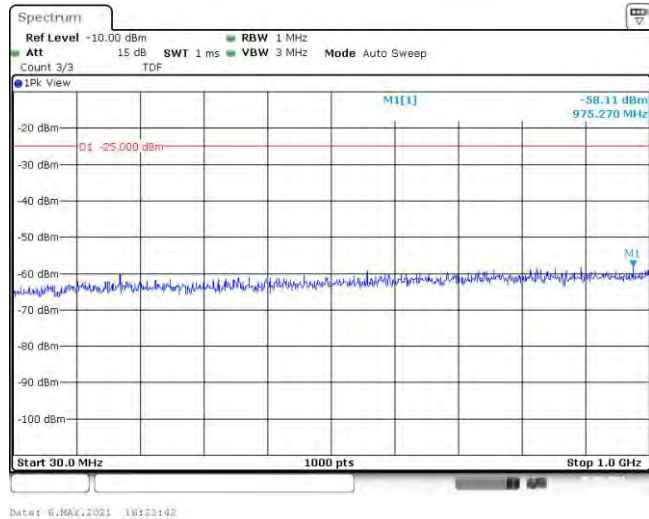

Band7-5MHz-16QAM-21100-25RB#0-Range3:3000~26500MHz

Band7-5MHz-16QAM-21425-25RB#0-Range1:30~1000MHz

Band7-5MHz-16QAM-21425-25RB#0-Range2:1000~3000MHz

Band7-5MHz-16QAM-21425-25RB#0-Range3:3000~26500MHz

Band7-10MHz-QPSK-20800-50RB#0-Range1:30~1000MHz