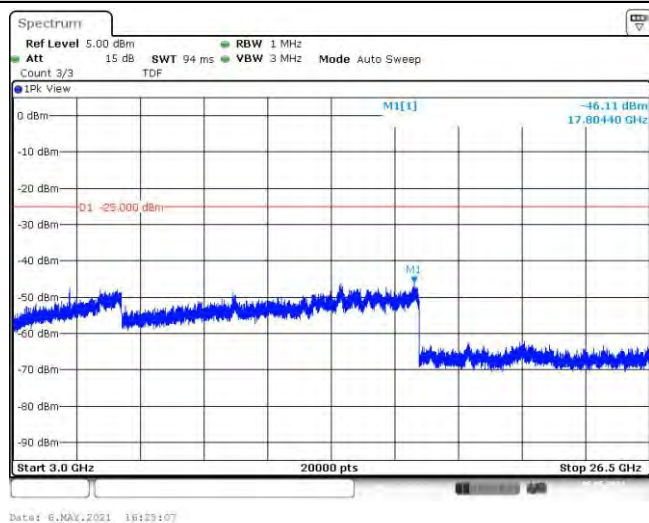

Band7-10MHz-QPSK-20800-50RB#0-Range2:1000~3000MHz

Band7-10MHz-QPSK-20800-50RB#0-Range3:3000~26500MHz

Band7-10MHz-QPSK-21100-50RB#0-Range1:30~1000MHz

Band7-10MHz-QPSK-21100-50RB#0-Range2:1000~3000MHz

Band7-10MHz-QPSK-21100-50RB#0-Range3:3000~26500MHz