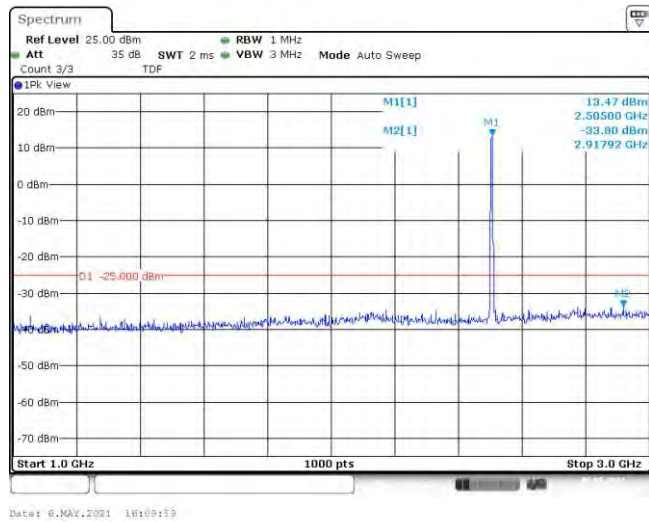

Band7-5MHz-16QAM-20775-25RB#0-Range2:1000~3000MHz