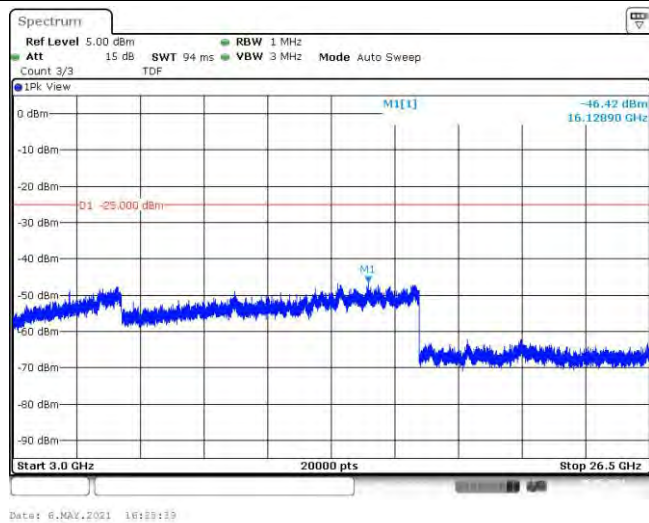

Band7-10MHz-16QAM-20800-50RB#0-Range3:3000~26500MHz

Band7-10MHz-16QAM-21100-50RB#0-Range1:30~1000MHz

Band7-10MHz-16QAM-21100-50RB#0-Range2:1000~3000MHz

Band7-10MHz-16QAM-21100-50RB#0-Range3:3000~26500MHz