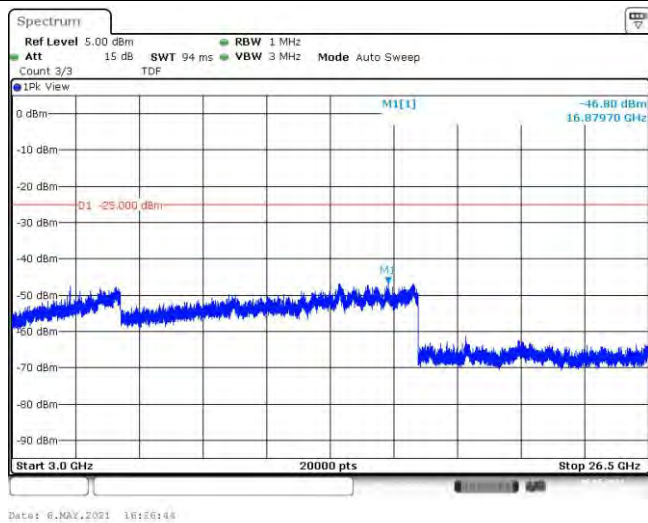

Band7-10MHz-16QAM-21400-50RB#0-Range3:3000~26500MHz

Band7-15MHz-QPSK-20825-75RB#0-Range1:30~1000MHz