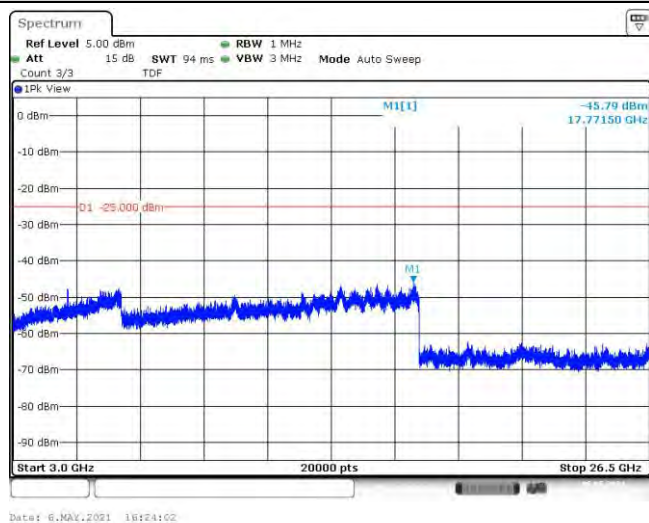

Band7-10MHz-QPSK-20800-50RB#0-Range3:3000~26500MHz