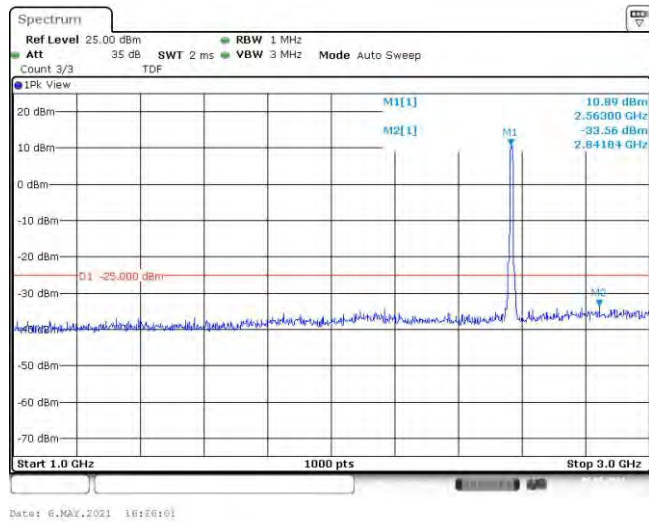

Band7-10MHz-QPSK-21400-50RB#0-Range2:1000~3000MHz