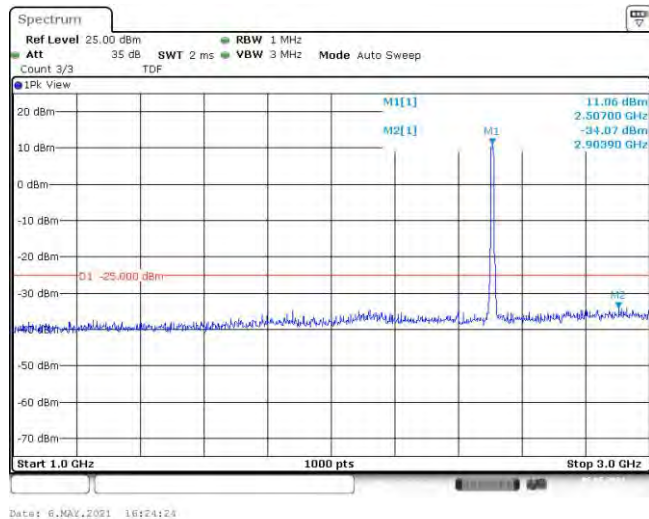

Band7-10MHz-QPSK-21400-50RB#0-Range1:30~1000MHz

Band7-10MHz-QPSK-21400-50RB#0-Range2:1000~3000MHz

Band7-10MHz-QPSK-21400-50RB#0-Range3:3000~26500MHz

Band7-10MHz-16QAM-20800-50RB#0-Range1:30~1000MHz

Band7-10MHz-16QAM-20800-50RB#0-Range2:1000~3000MHz