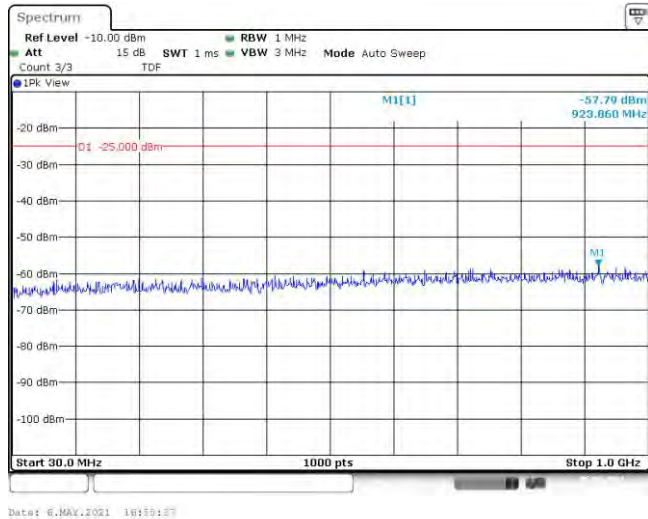

Band7-20MHz-16QAM-21100-100RB#0-Range1:30~1000MHz

Band7-20MHz-16QAM-21100-100RB#0-Range2:1000~3000MHz

Band7-20MHz-16QAM-21100-100RB#0-Range3:3000~26500MHz

Band7-20MHz-16QAM-21350-100RB#0-Range1:30~1000MHz