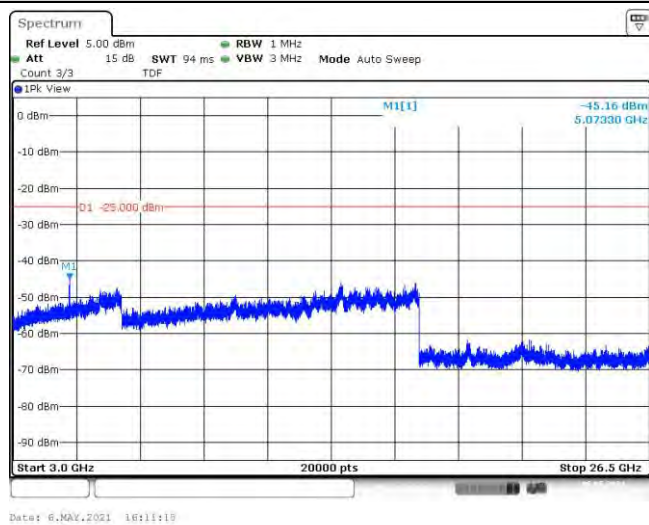

Band7-5MHz-16QAM-21100-25RB#0-Range3:3000~26500MHz