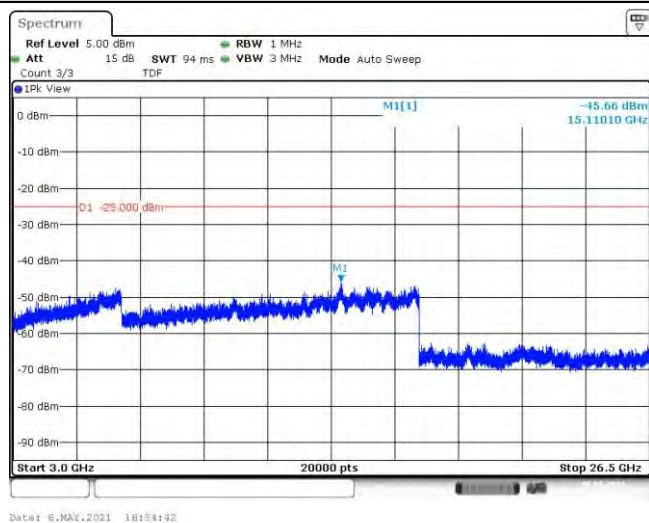

Band7-20MHz-16QAM-21100-100RB#0-Range3:3000~26500MHz