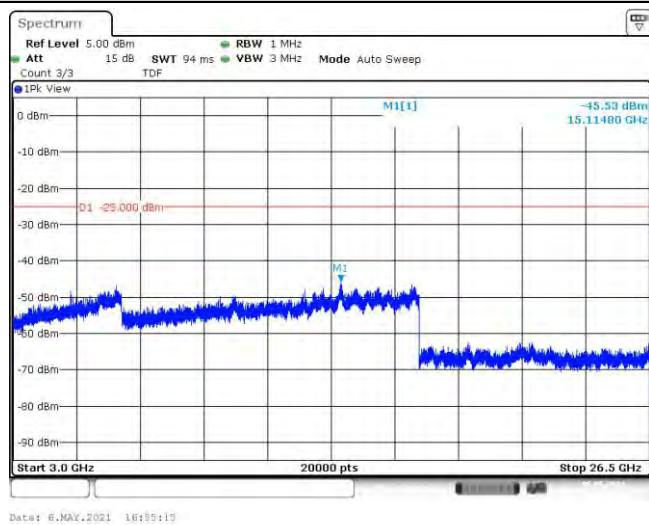

Band7-20MHz-QPSK-21350-100RB#0-Range3:3000~26500MHz