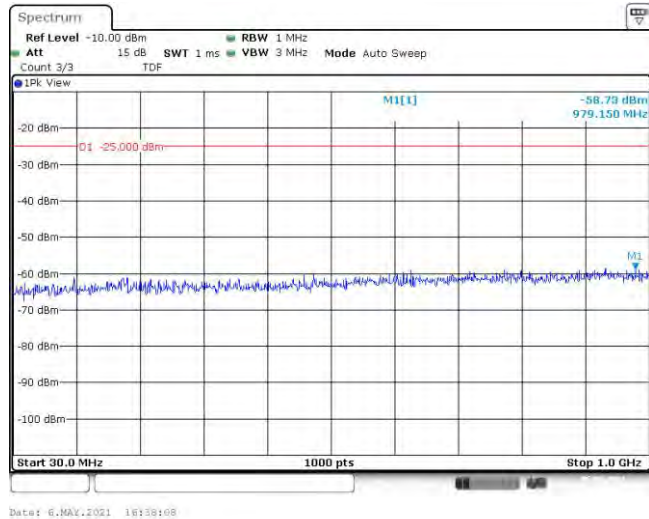

Band7-10MHz-16QAM-21400-50RB#0-Range1:30~1000MHz

Band7-10MHz-16QAM-21400-50RB#0-Range2:1000~3000MHz

Band7-10MHz-16QAM-21400-50RB#0-Range3:3000~26500MHz

Band7-15MHz-QPSK-20825-75RB#0-Range1:30~1000MHz

Band7-15MHz-QPSK-20825-75RB#0-Range2:1000~3000MHz