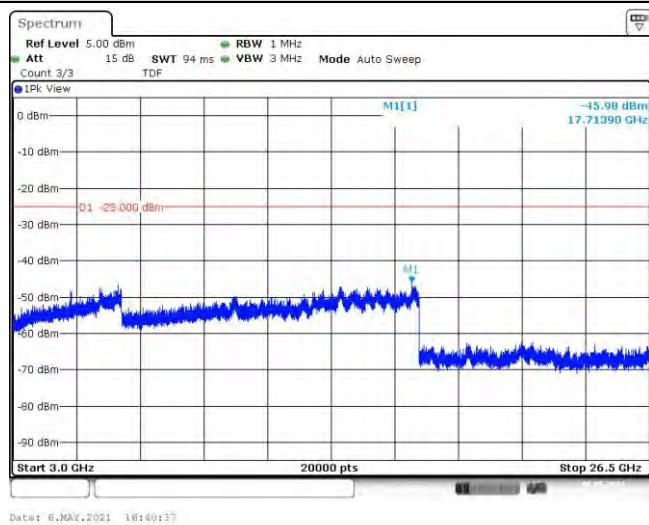

Band7-15MHz-QPSK-21375-75RB#0-Range3:3000~26500MHz