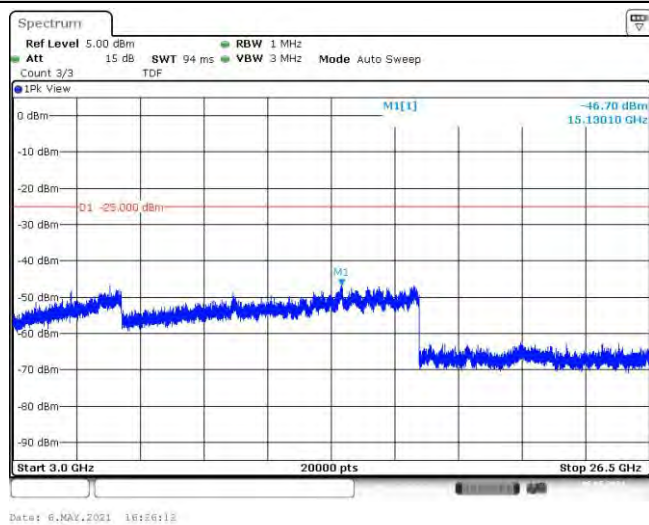

Band7-10MHz-QPSK-21400-50RB#0-Range3:3000~26500MHz