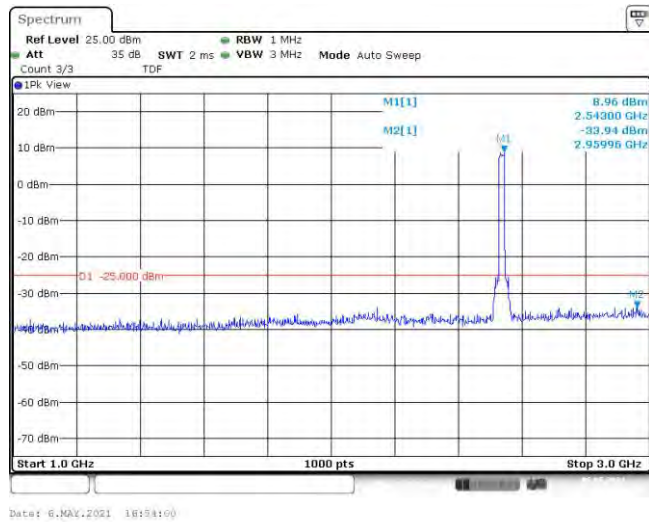

Band7-20MHz-QPSK-21100-100RB#0-Range2:1000~3000MHz