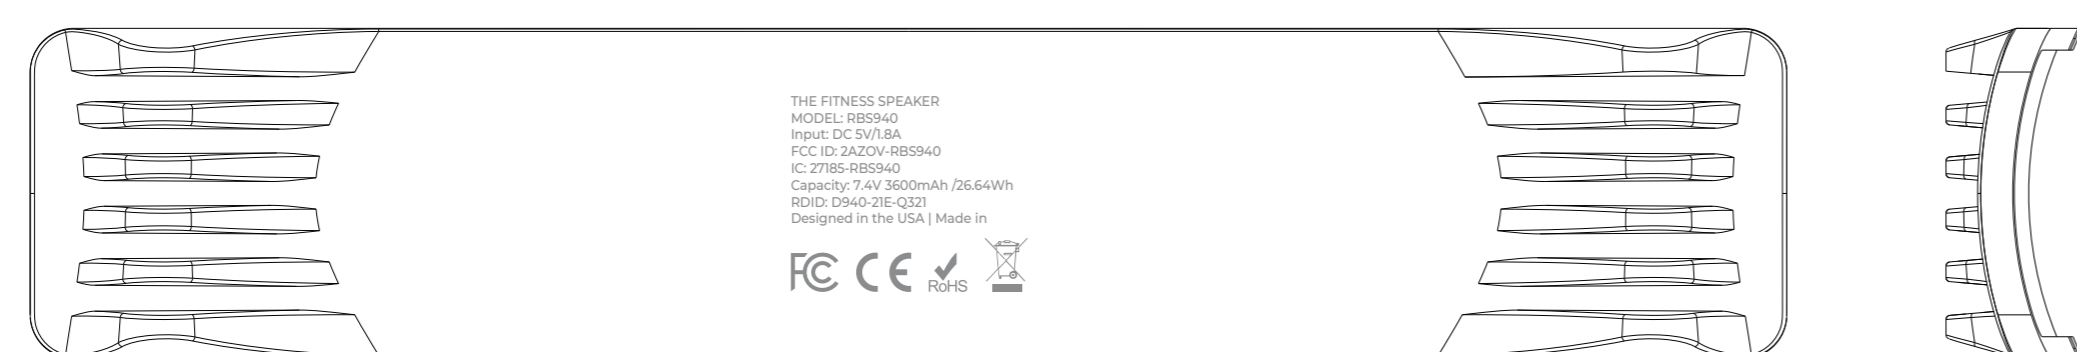

1

2

3

4

5

6

A

A

丝印内容：

丝印说明：

部件颜色：
Pantone black 3U 2X,
Pantone 301U,
Pantone 5035 U,
Pantone 186U

丝印颜色：Pantone 877 C
丝印内容居于部件的居中位置

Part:
Pantone black 3U 2X,
Pantone 301U,
Pantone 5035 U,
Pantone 186U

Silkscreen color: Pantone 877 C
Silkscreen position should be
in the center