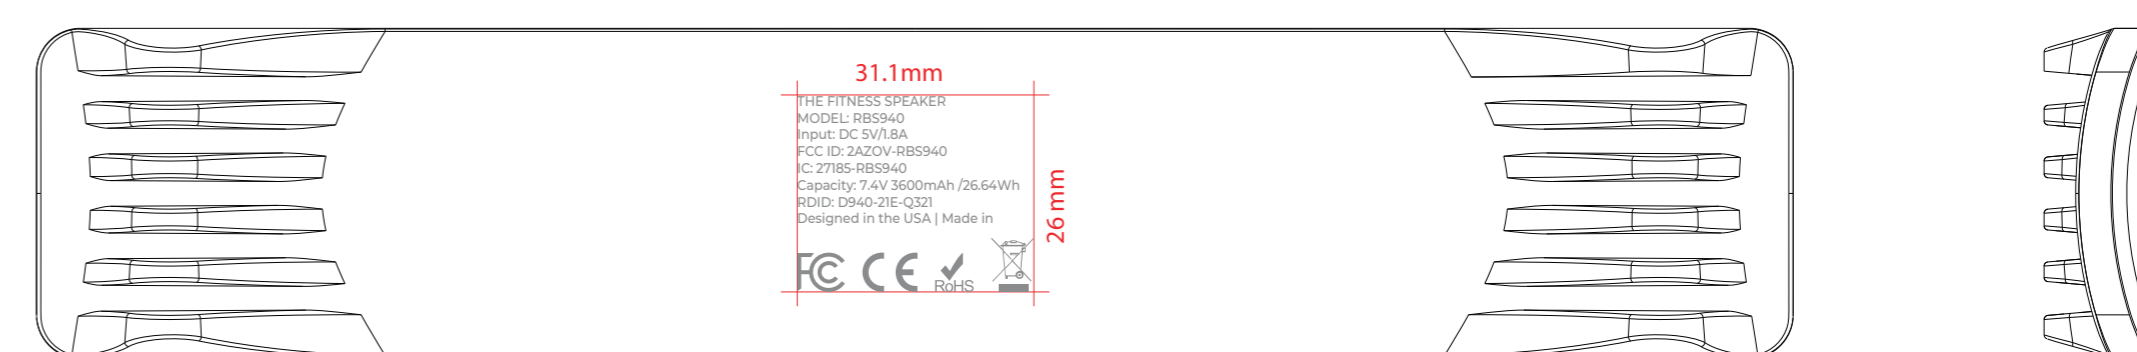

丝印内容：

丝印说明：

部件颜色：
Pantone black 3U 2X,
Pantone 301U,
Pantone 5035 U,
Pantone 186U

丝印颜色：Pantone 877 C
丝印内容居于部件的居中位置

Part:
Pantone black 3U 2X,
Pantone 301U,
Pantone 5035 U,
Pantone 186U

Silkscreen color: Pantone 877 C
Silkscreen position should be
in the center