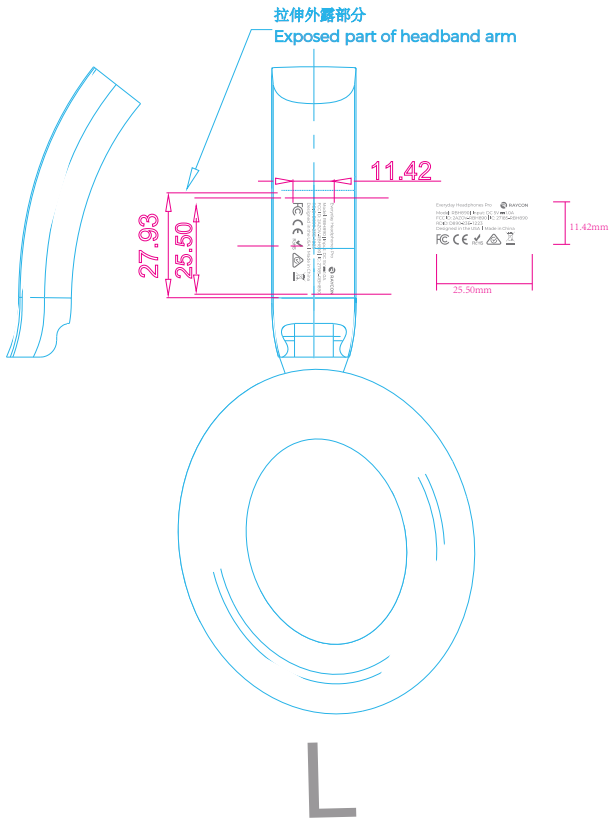

# 头戴支臂丝印部位效果图

## Headband arm silk screen printing

- 丝印内容采用灰色印刷(Pantone Cool Gray 9 C)
- Silkscreen content is printed in gray (Pantone Cool Gray 9 C).

白色  
White

黑色  
Black

电镀蓝  
Midnight Blue