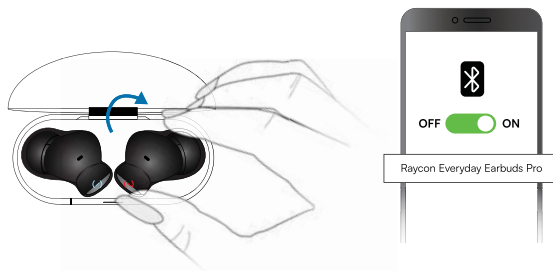

# EVERYDAY EARBUDS PRO

---

QUICK START GUIDE  
GUIDE DE DÉMARRAGE RAPIDE  
GUÍA DE INICIO RÁPIDO

**CONNECT**  
**RELIER**  
**CONECTAR**

 **Pairing mode**  
Mode d'appariement  
Modo de emparejamiento

**FIND THE BEST FIT**  
TROUVEZ LE MEILLEUR AJUSTEMENT  
ENCUENTRE EL MEJOR AJUSTE