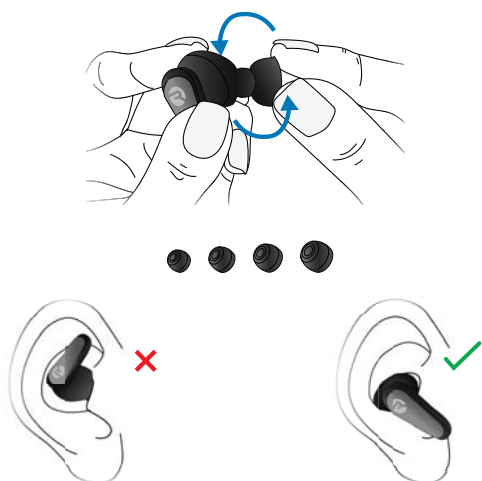

# EVERYDAY EARBUDS PRO

---

QUICK START GUIDE  
GUIDE DE DÉMARRAGE RAPIDE  
GUÍA DE INICIO RÁPIDO

**CONNECT**  
**RELIER**  
**CONECTAR**

 **Pairing mode**  
Mode d'appariement  
Modo de emparejamiento

**FIND THE BEST FIT**  
TROUVEZ LE MEILLEUR AJUSTEMENT  
ENCUENTRE EL MEJOR AJUSTE

FUNCTIONS  
LES FONCTIONS  
FUNCIONES

TAP  
TAPOTER  
TOCAR

HOLD  
TENIR  
MANTENER

L	L / R	R
●	● ● ● ●	●
● ● ● ●	● ● ● ●	● ● ● ●
	●	
	● ● ● ●	
	● ● ● ●	

03

**SOUND PROFILES & FEATURES**  
**PROFILS SONORES ET FONCTIONNALITÉS**  
**PERFILES DE SONIDO Y CARACTERÍSTICAS**