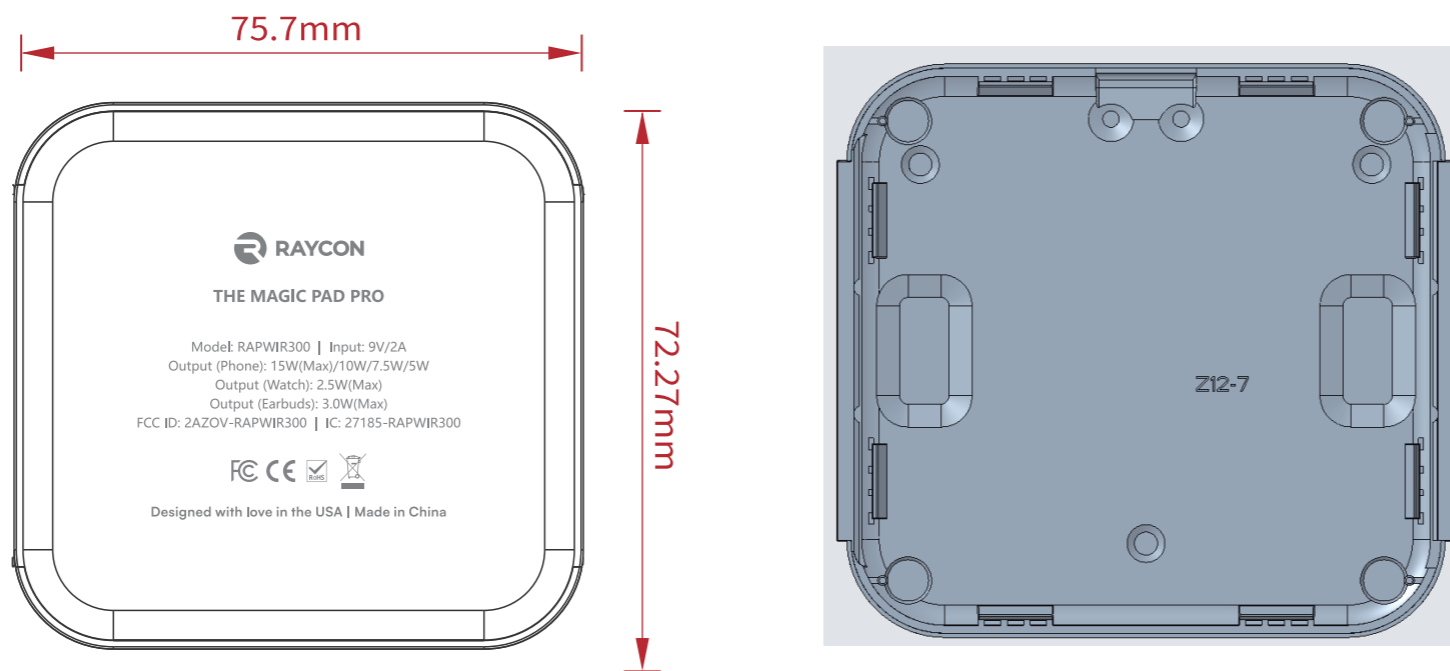

产品丝印文档

【丝印文档】

内容标注

丝印上下左右呈居中
字符颜色: Coolgray 4C
(黑白底壳丝印颜色一样)
