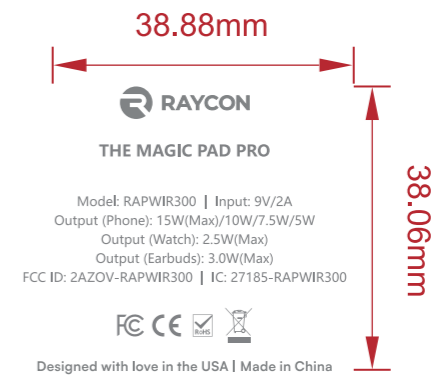

产品丝印文档

【丝印文档】

内容标注

丝印上下左右呈居中
字符颜色: Coolgray 4C
(黑白底壳丝印颜色一样)
