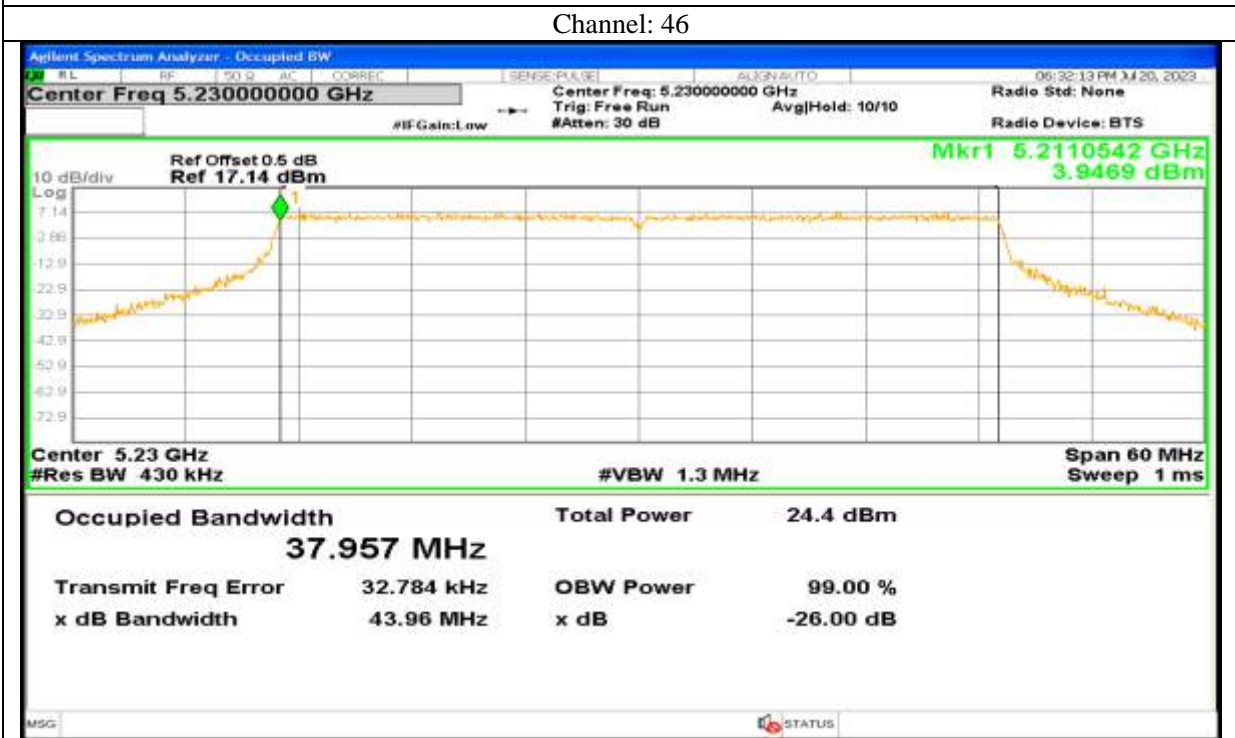

**99% OBW 802.11ax20**

Channel: 149

Channel: 157

**Antenna 2:**

**Antenna 3:**