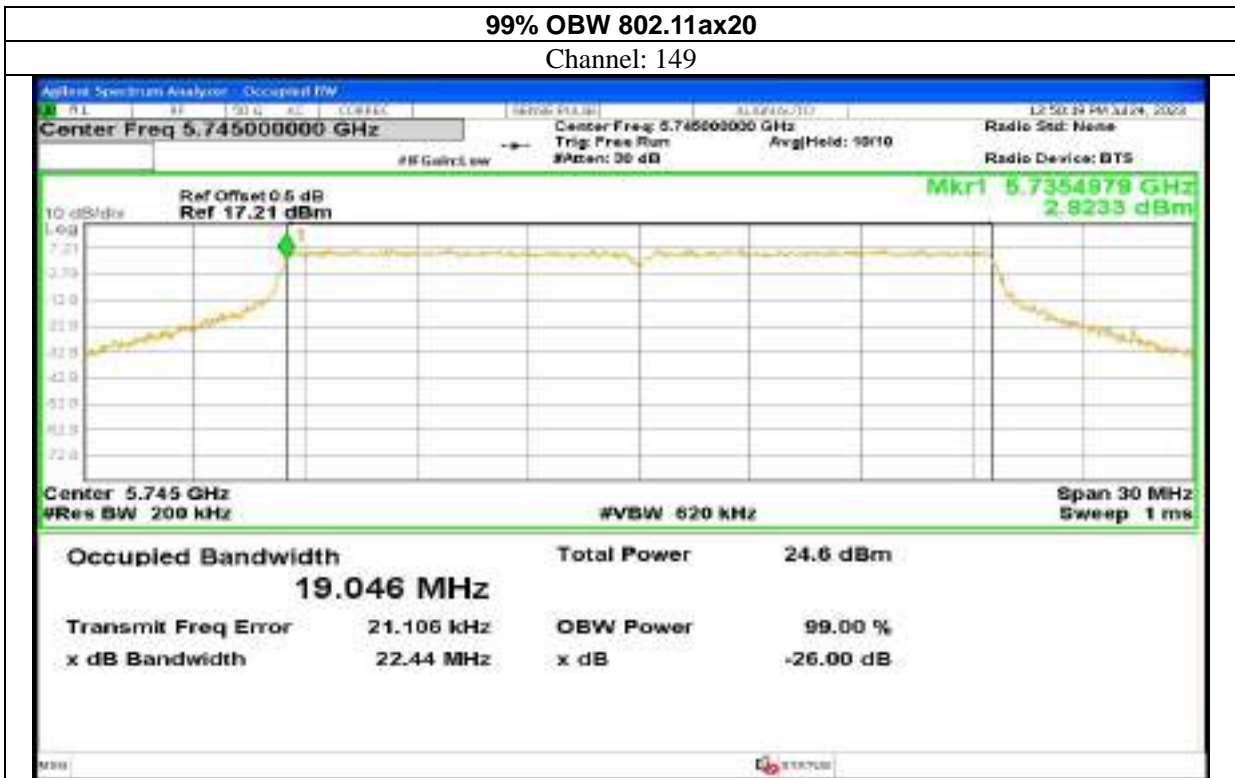

**99% OBW 802.11ax20**

Channel: 149

Channel: 157

**Antenna 2:**

**Antenna 3:**