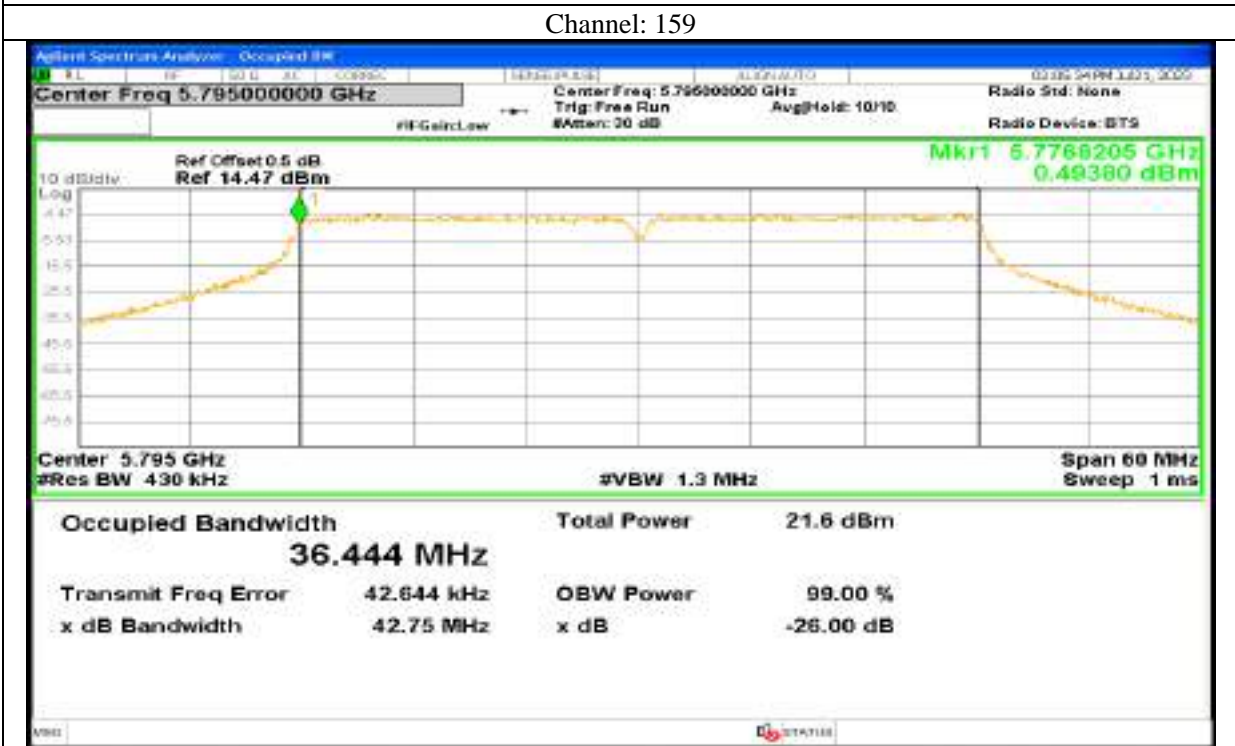

**99% OBW 802.11ax20**

Channel: 149

Channel: 157

**Antenna 2:**

**Antenna 3:**