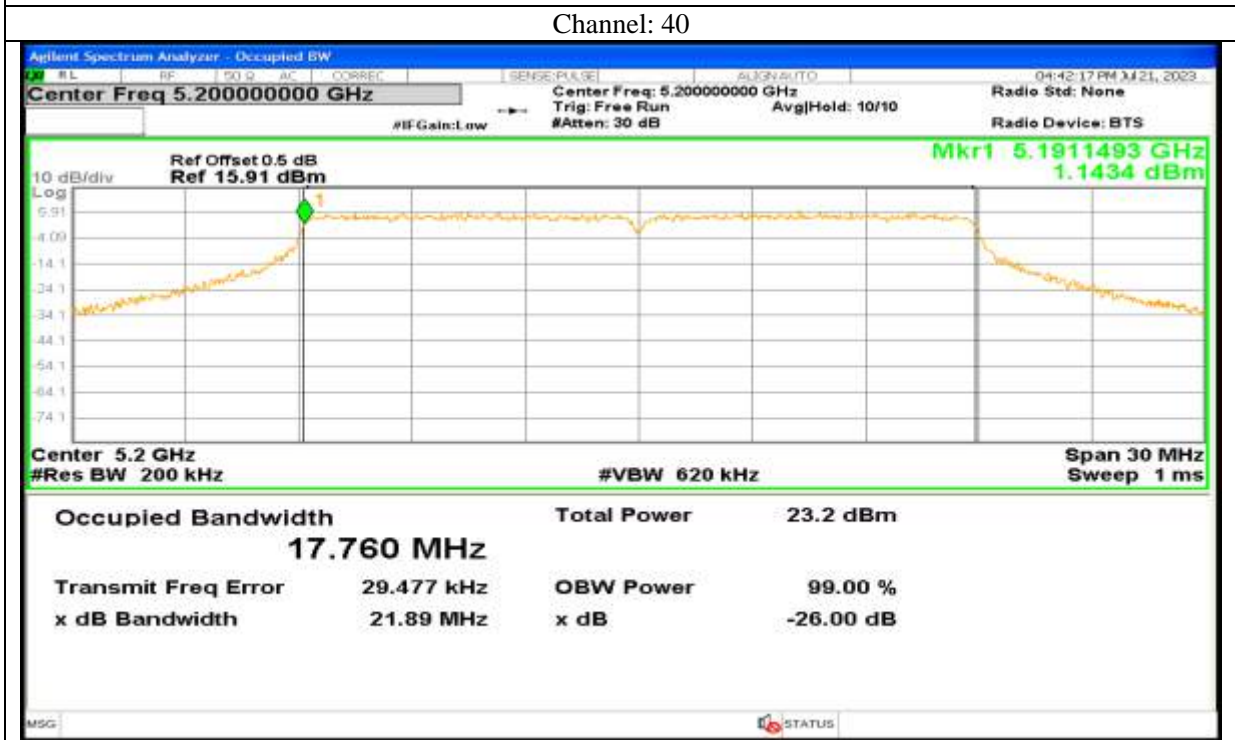

**99% OBW 802.11ax20**

Channel: 149

Channel: 157

**Antenna 2:**

**Antenna 3:**