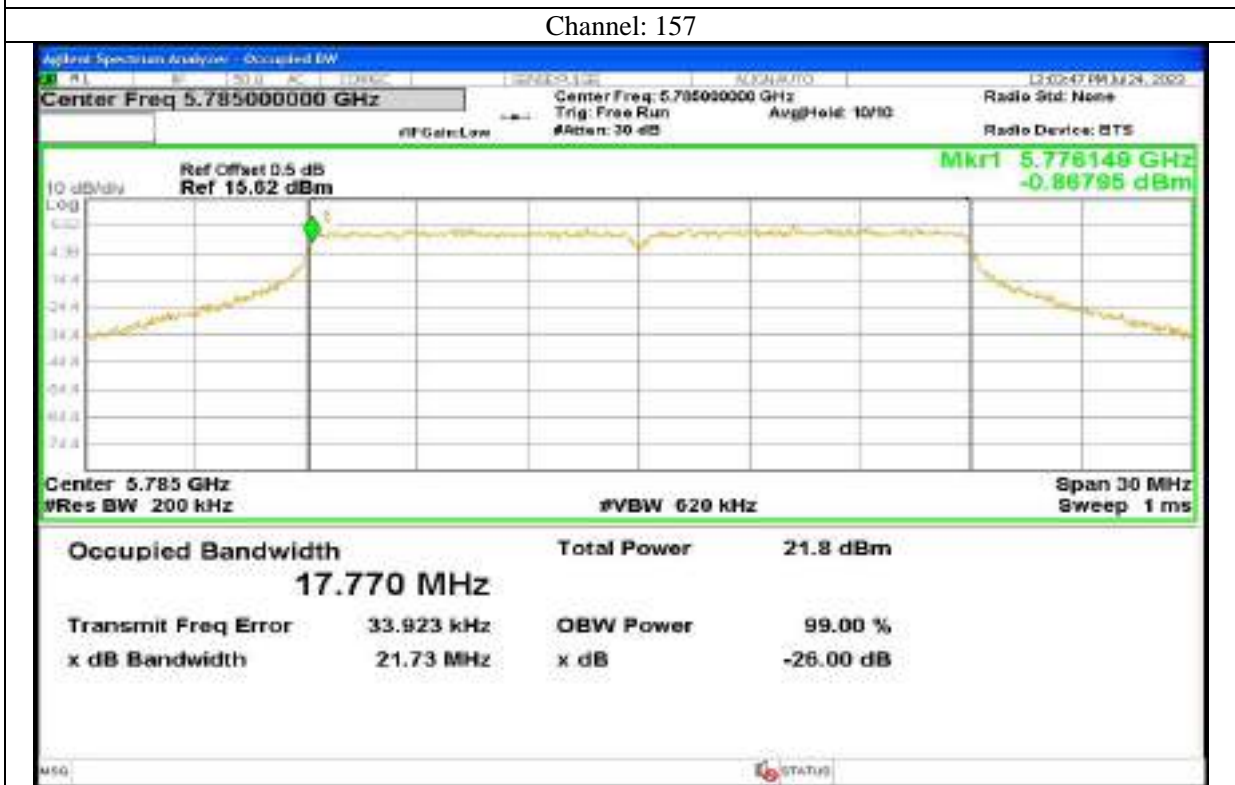

**99% OBW 802.11ax20**

Channel: 149

Channel: 157

**Antenna 2:**

**Antenna 3:**