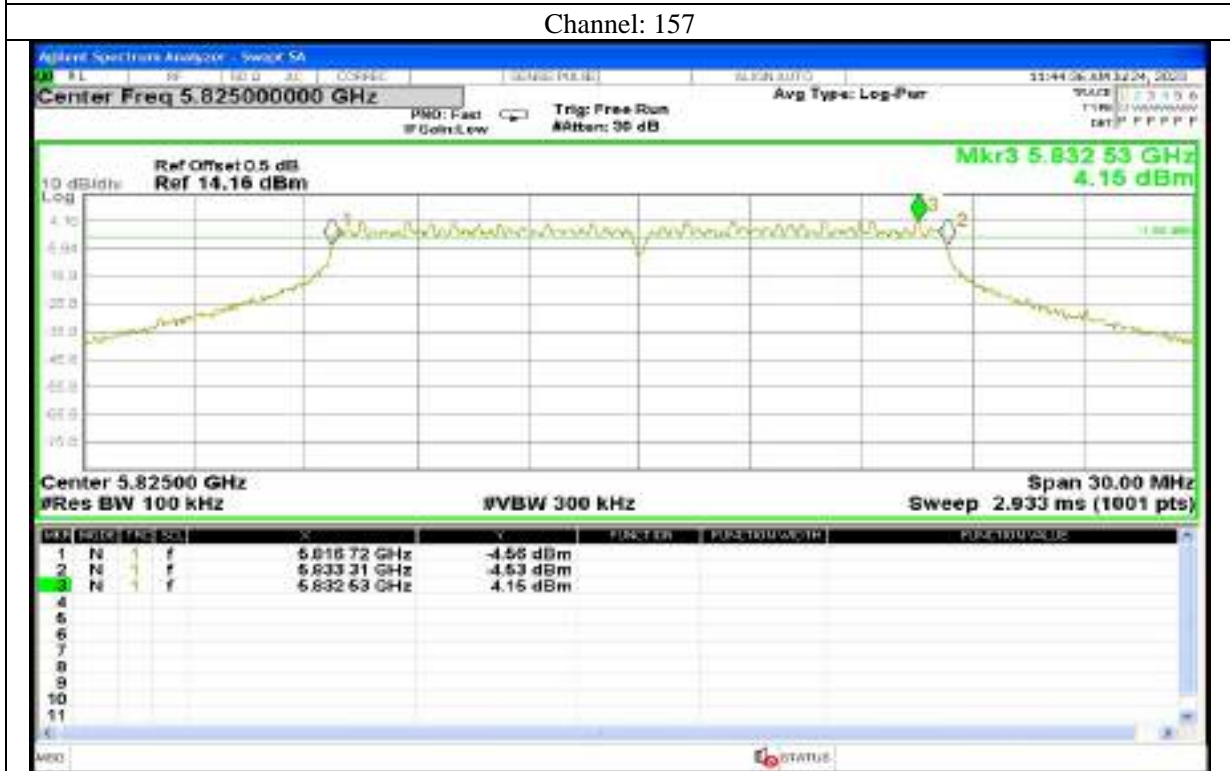

**99% OBW 802.11ax20**

Channel: 149

Channel: 157

**Antenna 2:**

**Antenna 3:**