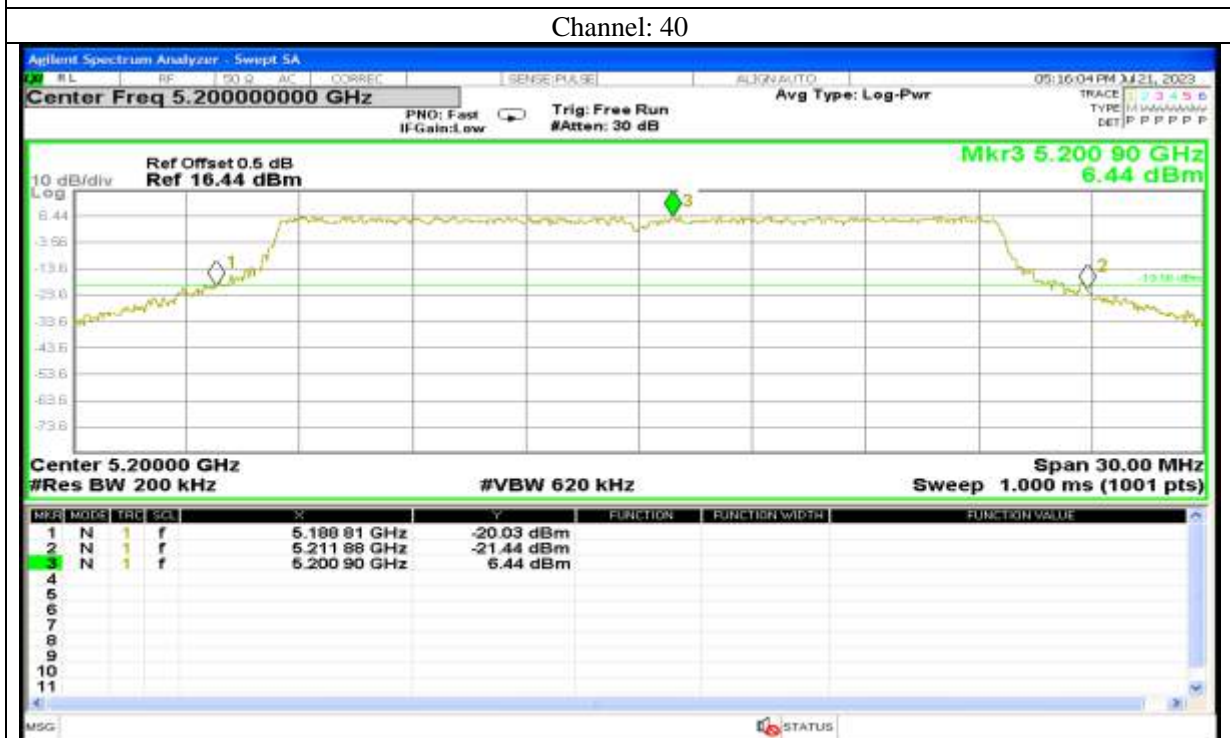

**99% OBW 802.11ax20**

Channel: 149

Channel: 157

**Antenna 2:**

**Antenna 3:**