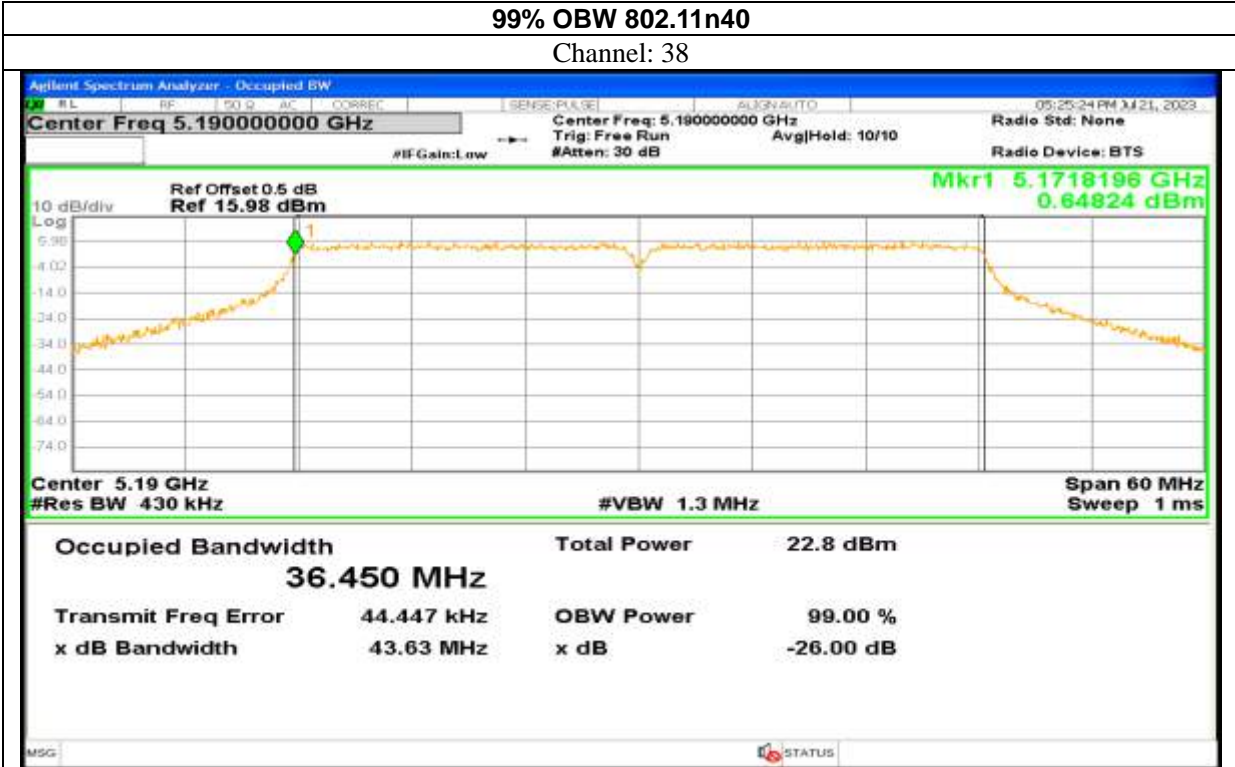

**99% OBW 802.11ax20**

Channel: 149

Channel: 157

**Antenna 2:**

**Antenna 3:**