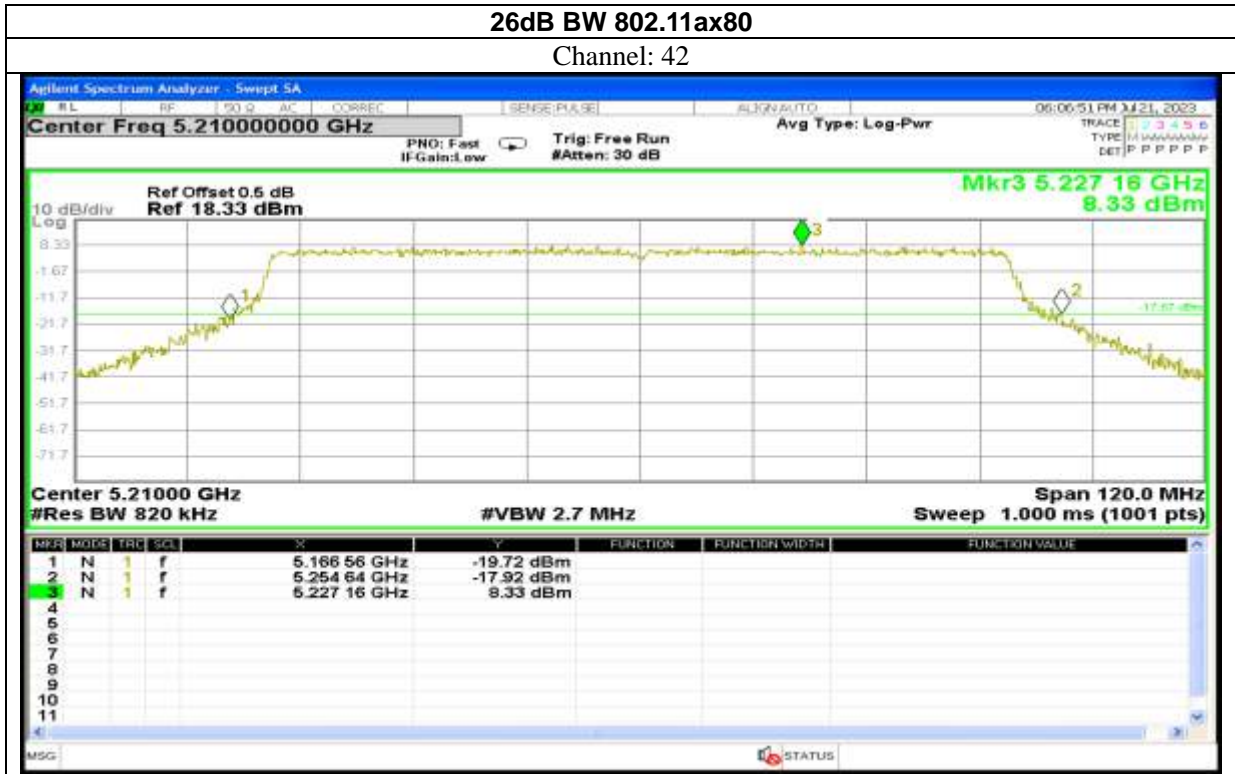

**99% OBW 802.11ax20**

Channel: 149

Channel: 157

**Antenna 2:**

**Antenna 3:**