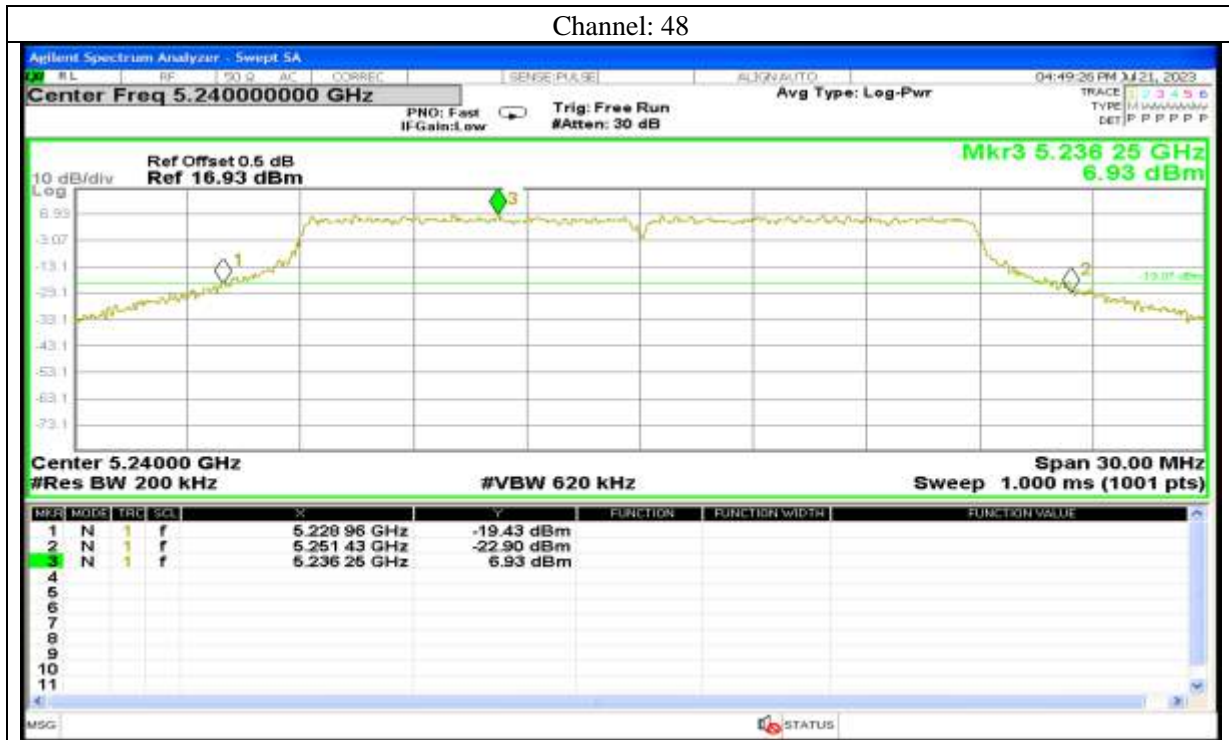

**99% OBW 802.11ax20**

Channel: 149

Channel: 157

**Antenna 2:**

**Antenna 3:**