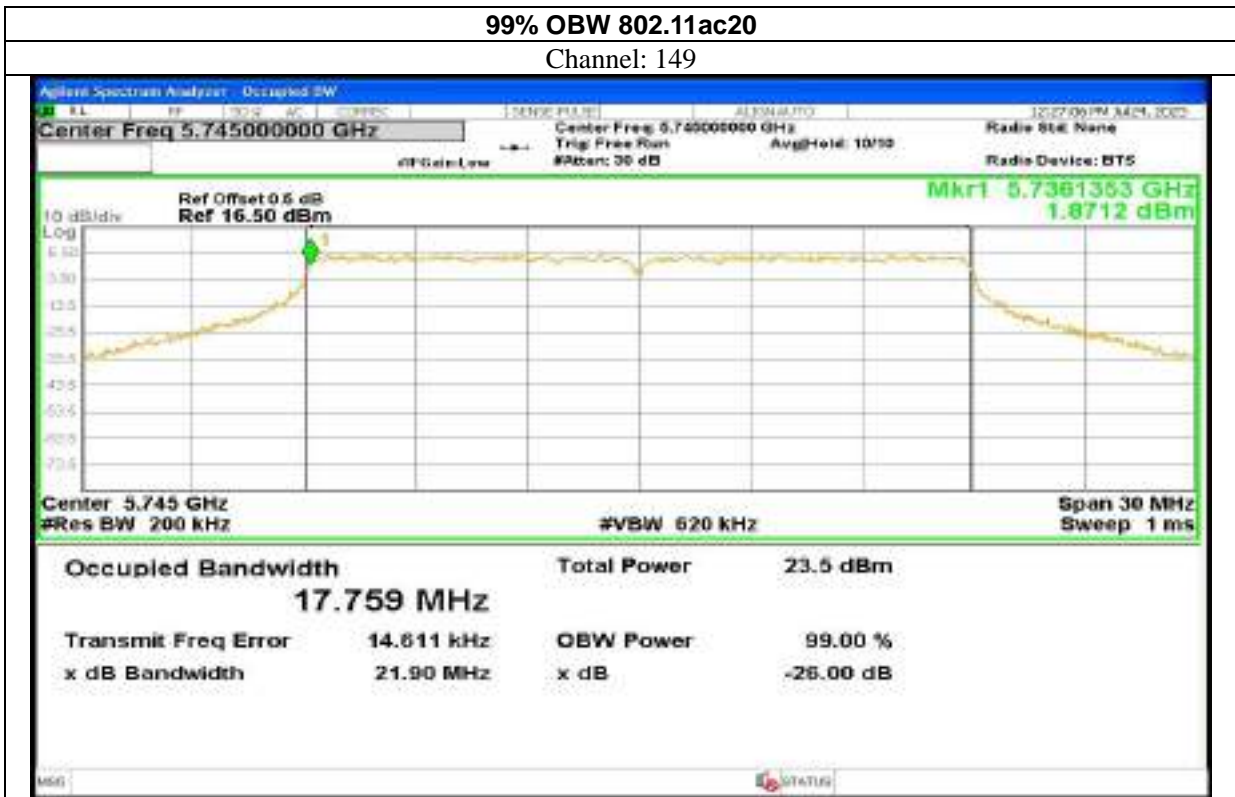

**99% OBW 802.11ax20**

Channel: 149

Channel: 157

**Antenna 2:**

**Antenna 3:**