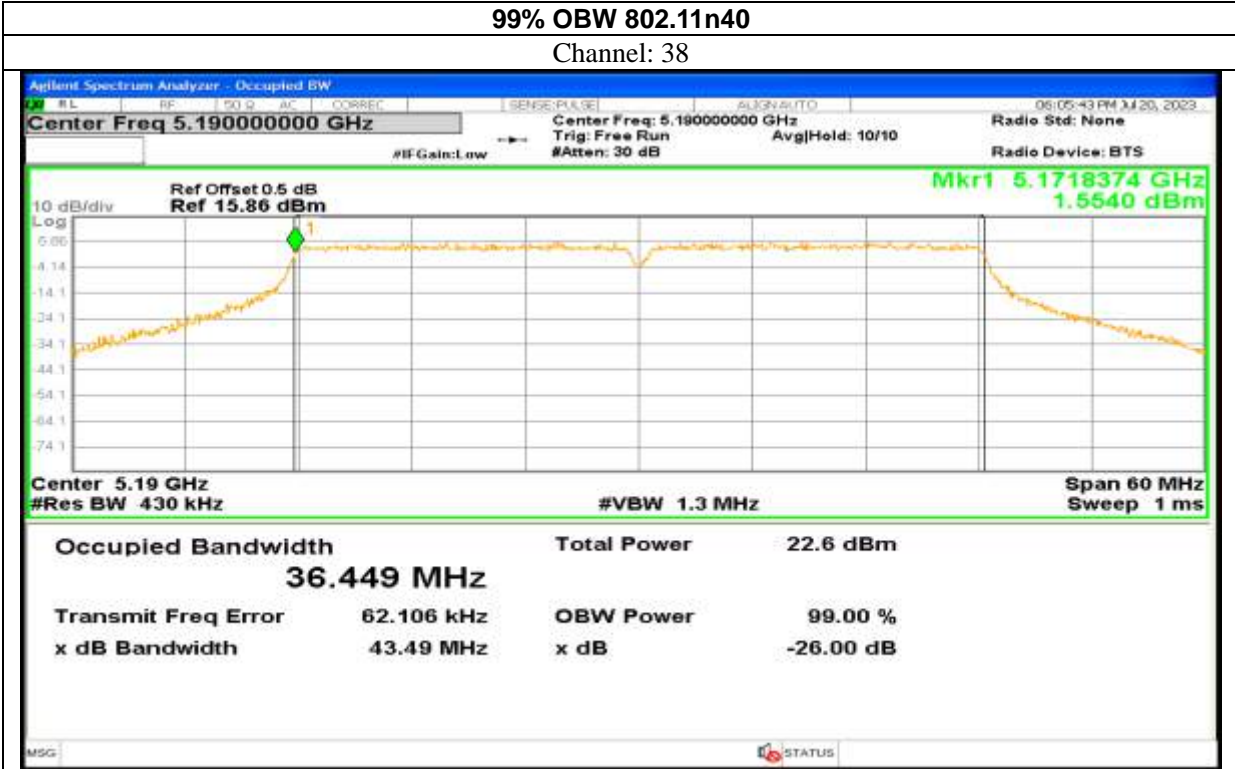

**99% OBW 802.11ax20**

Channel: 149

Channel: 157

**Antenna 2:**

**Antenna 3:**