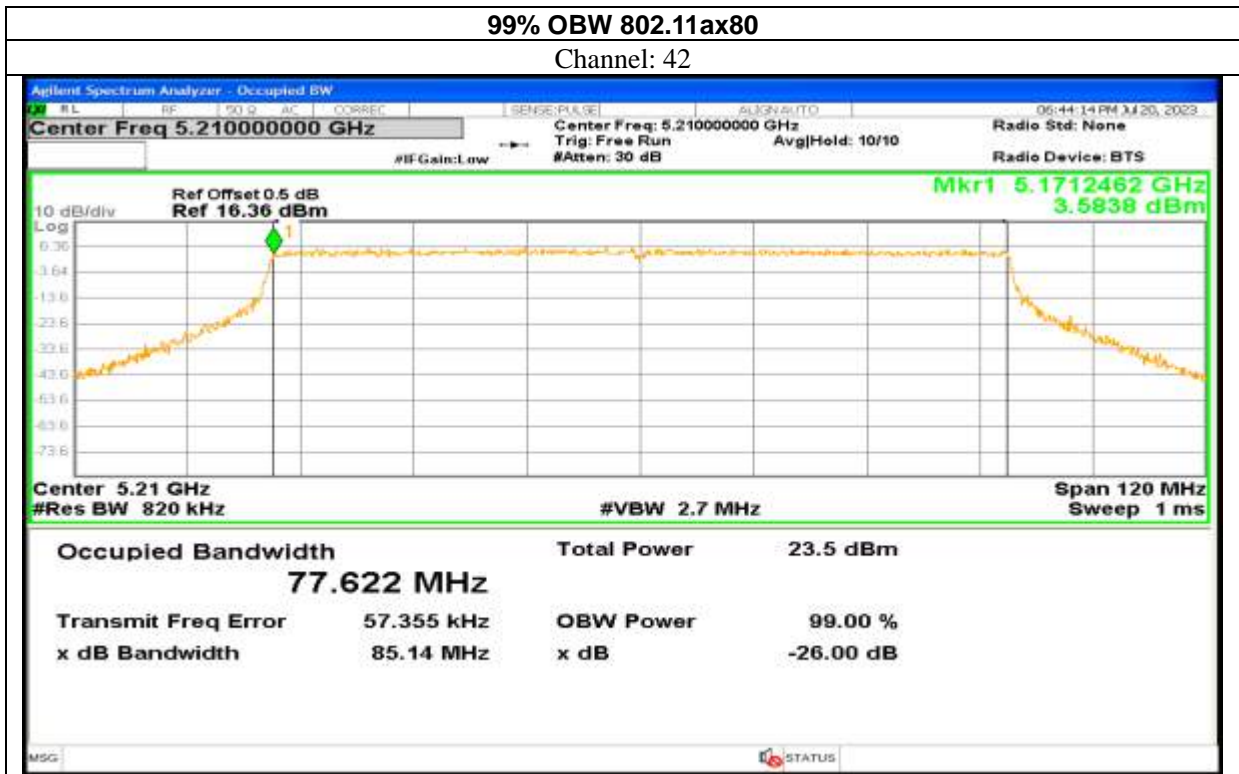

**99% OBW 802.11ax20**

Channel: 149

Channel: 157

**Antenna 2:**

**Antenna 3:**