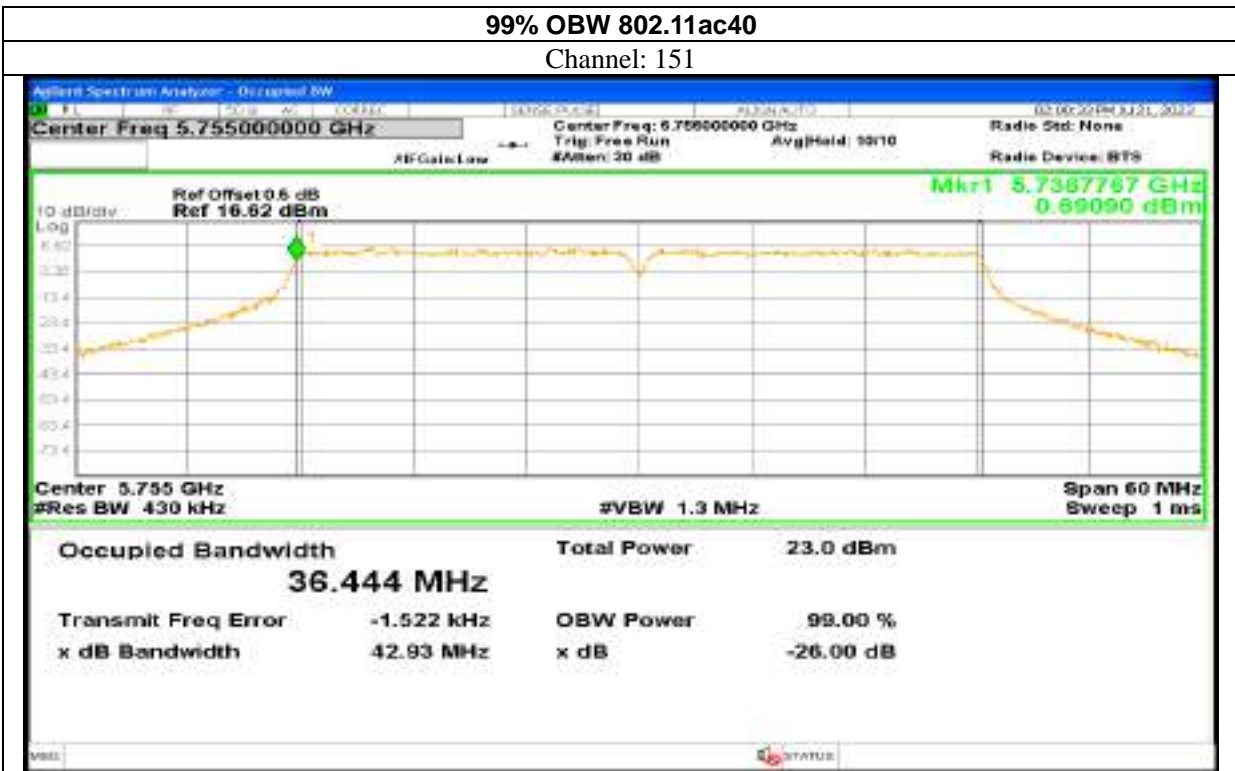

**99% OBW 802.11ax20**

Channel: 149

Channel: 157

**Antenna 2:**

**Antenna 3:**