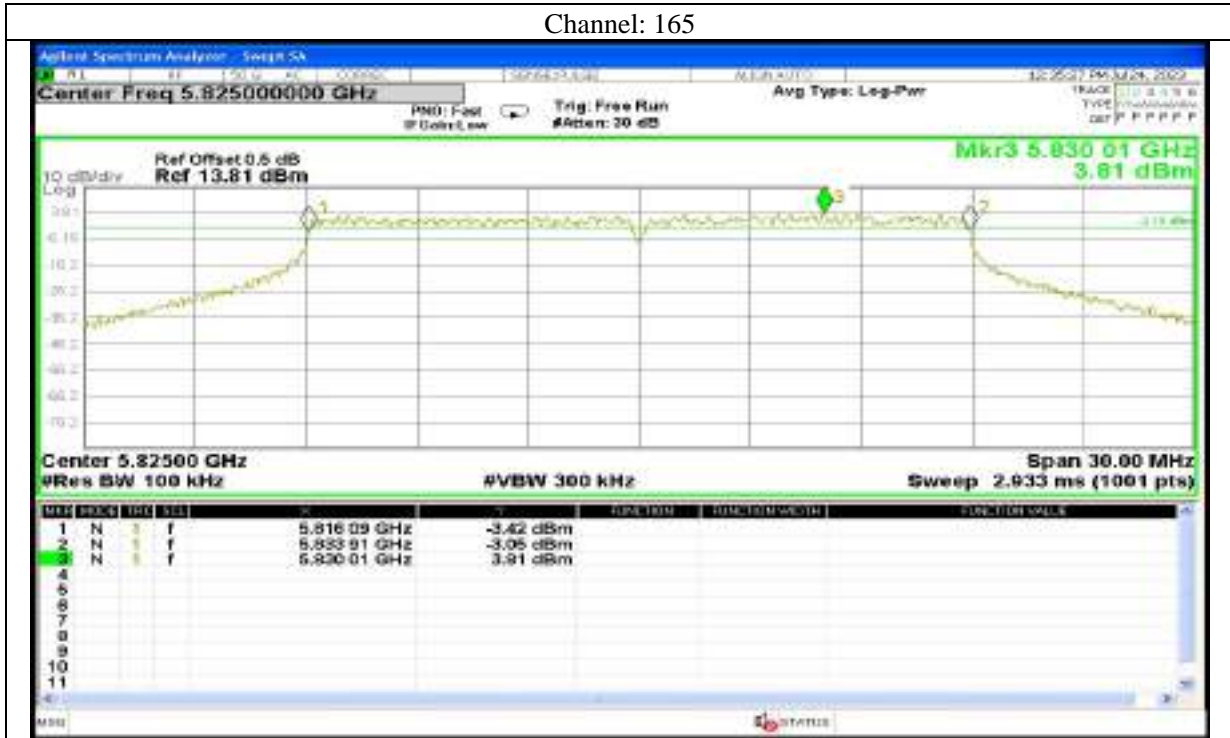

**99% OBW 802.11ax20**

Channel: 149

Channel: 157

**Antenna 2:**

**Antenna 3:**