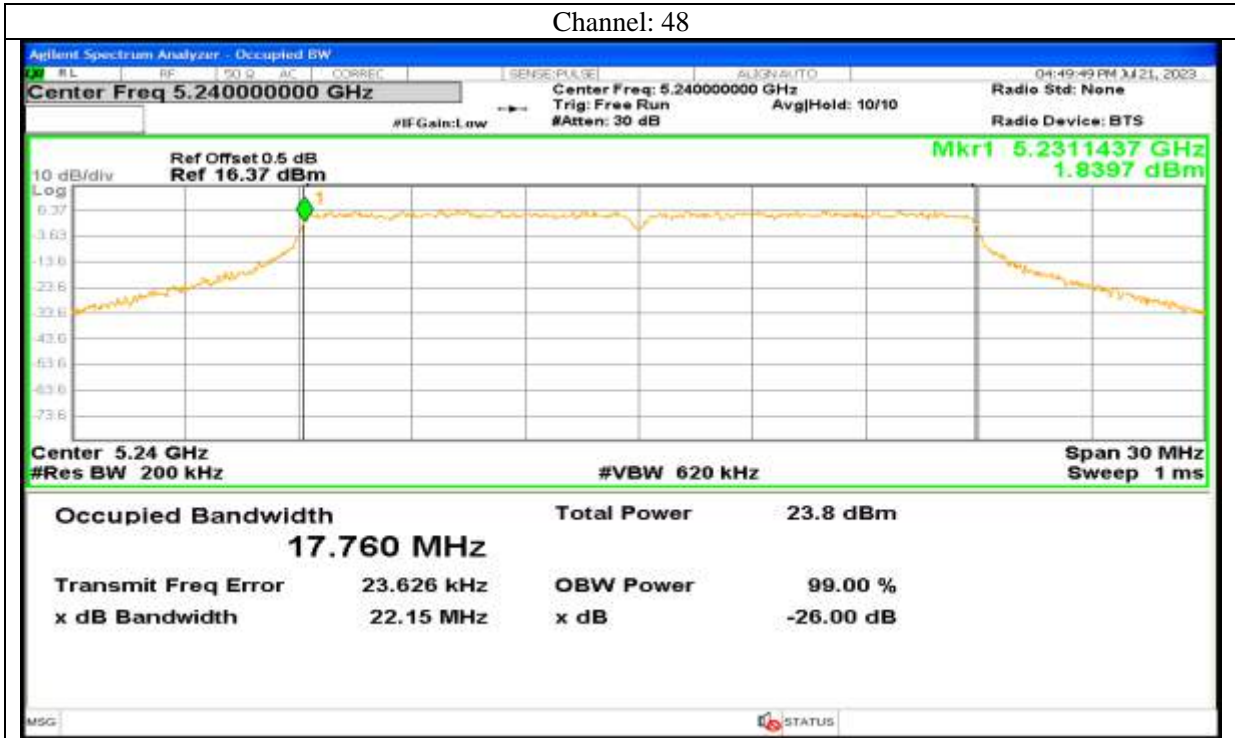

**99% OBW 802.11ax20**

Channel: 149

Channel: 157

**Antenna 2:**

**Antenna 3:**