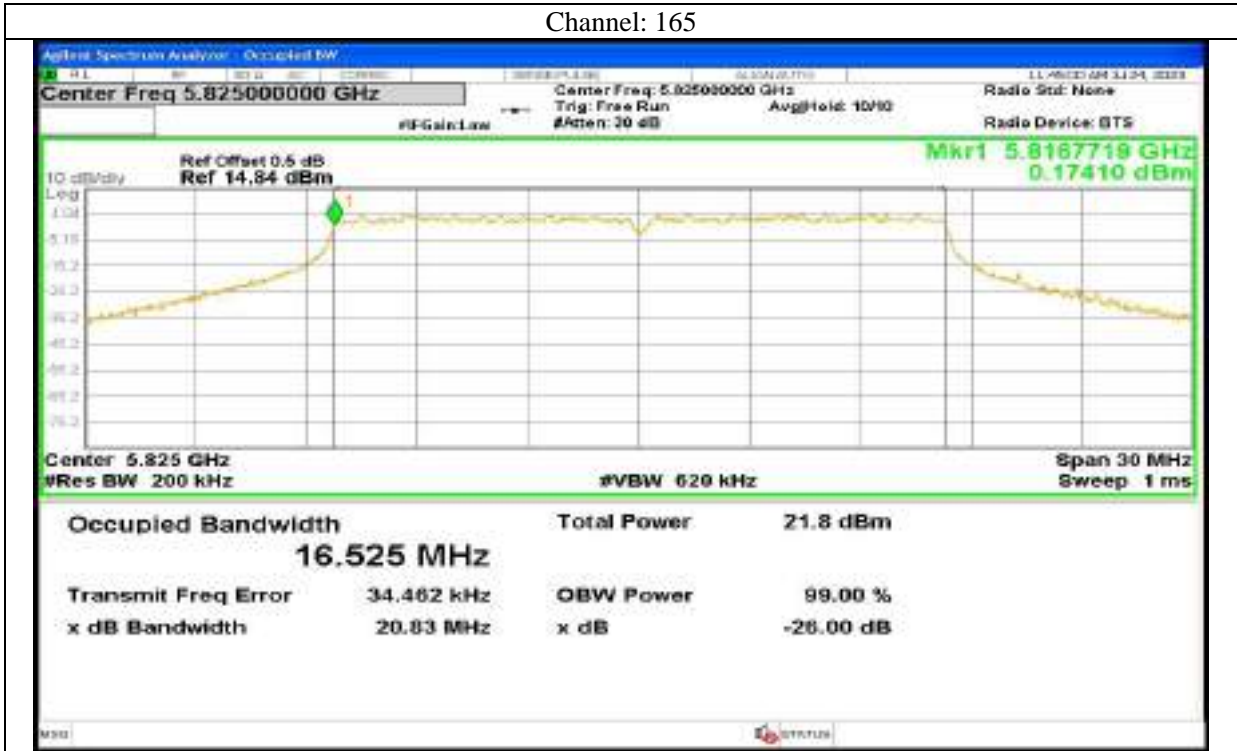

**99% OBW 802.11ax20**

Channel: 149

Channel: 157

**Antenna 2:**

**Antenna 3:**