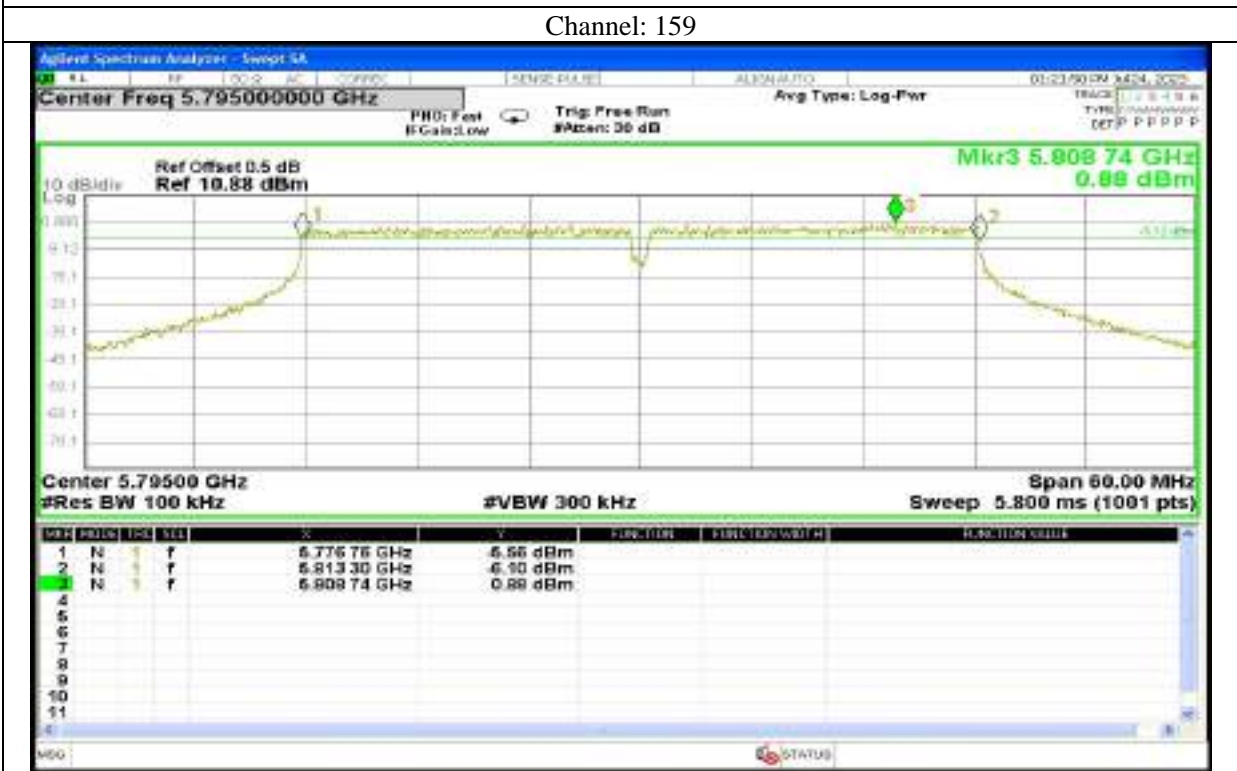

**99% OBW 802.11ax20**

Channel: 149

Channel: 157

**Antenna 2:**

**Antenna 3:**