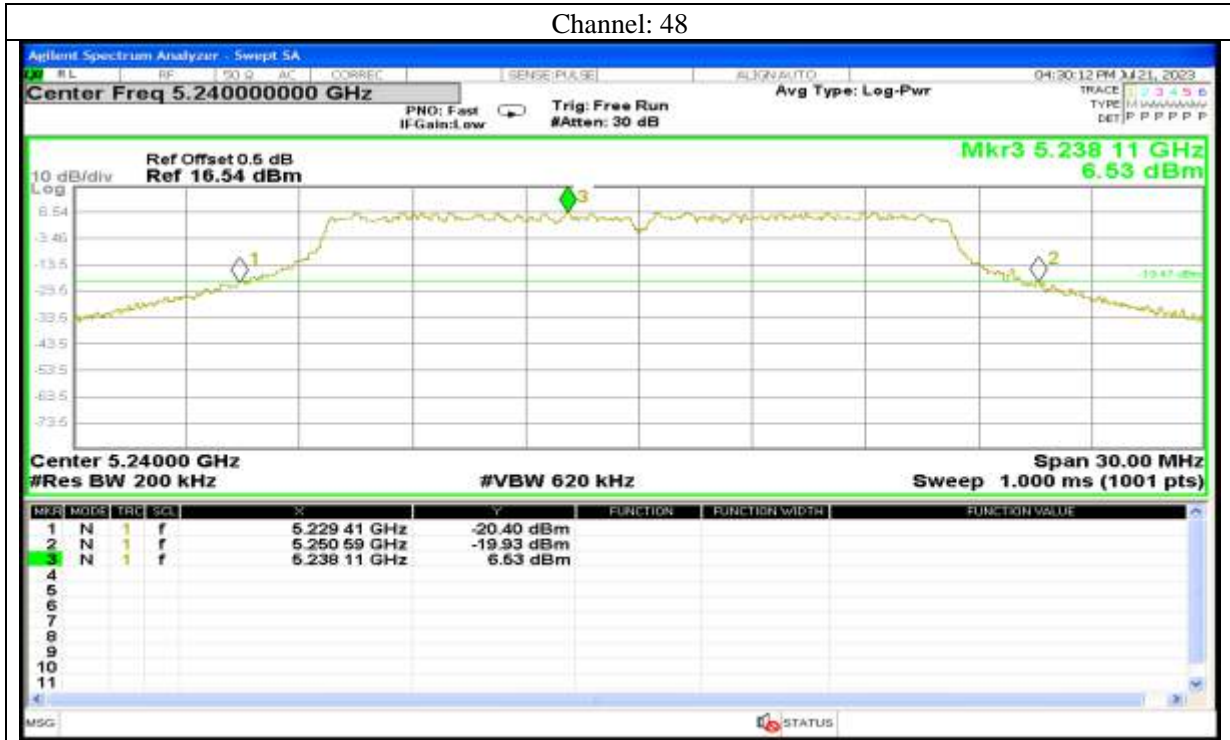

**99% OBW 802.11ax20**

Channel: 149

Channel: 157

**Antenna 2:**

**Antenna 3:**