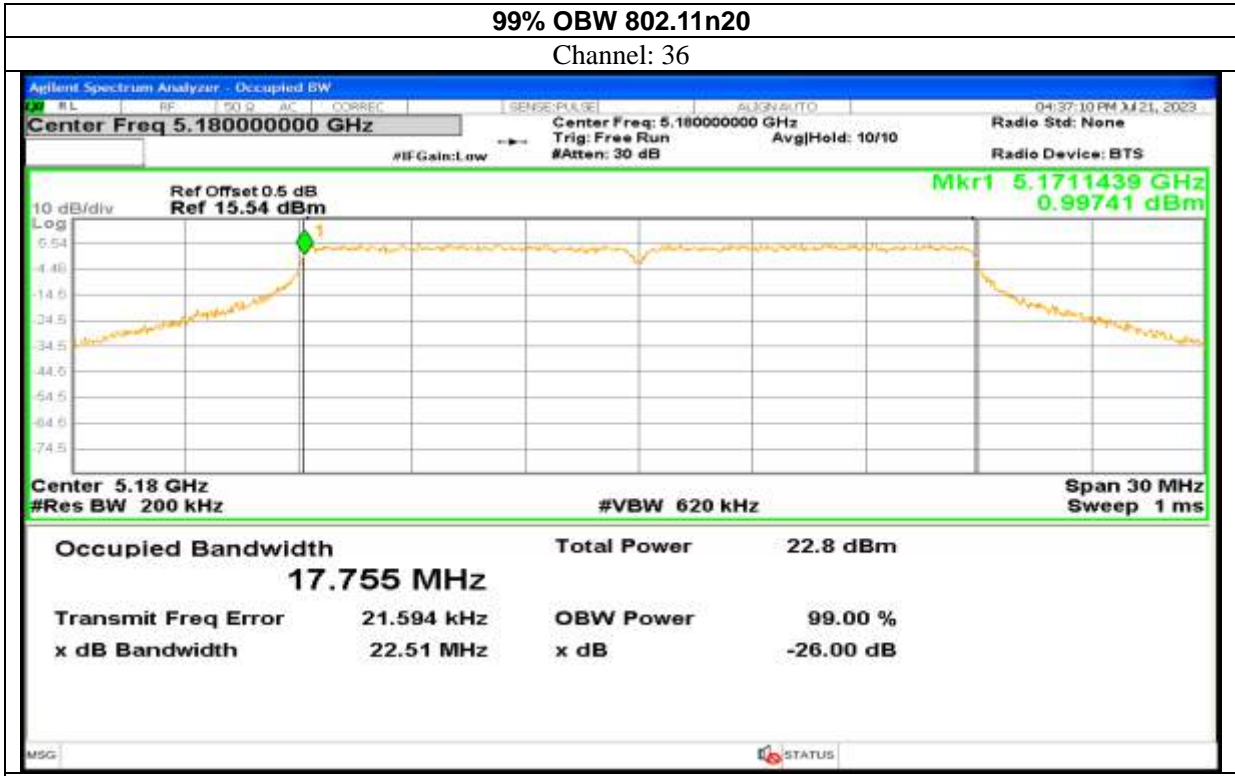

**99% OBW 802.11ax20**

Channel: 149

Channel: 157

**Antenna 2:**

**Antenna 3:**