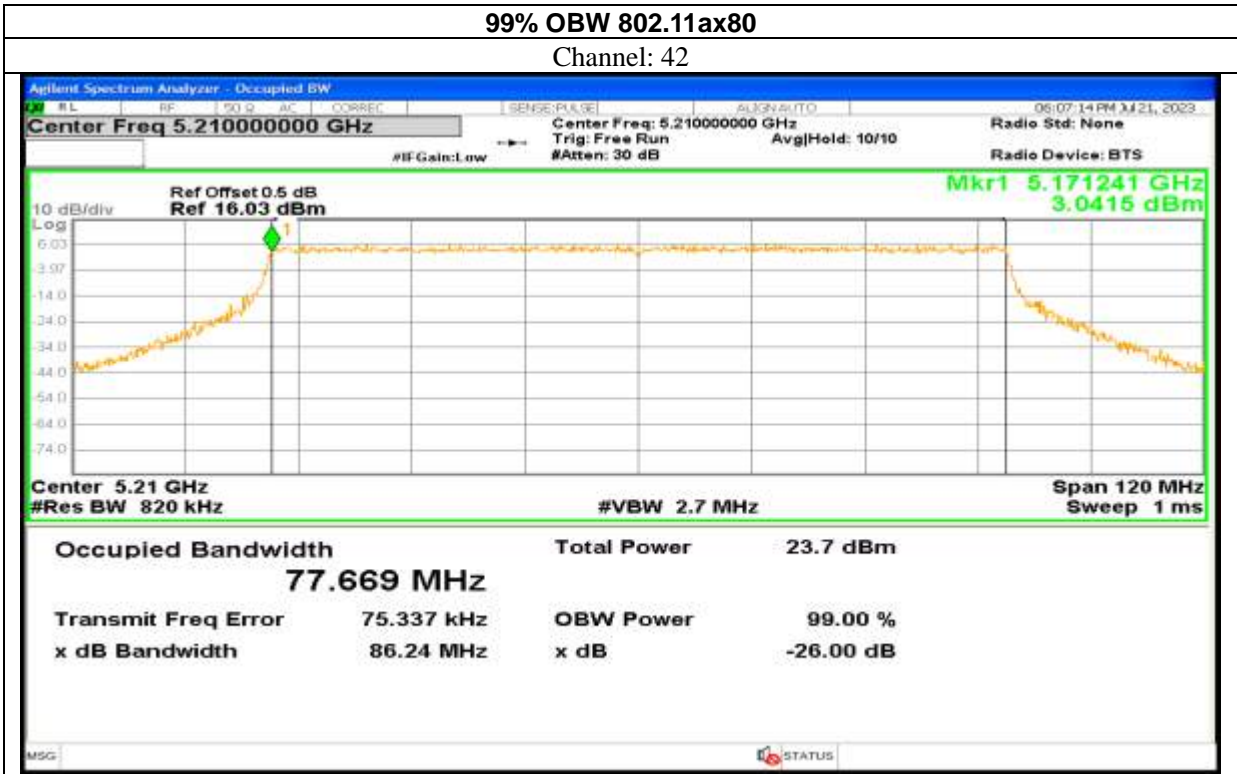

**99% OBW 802.11ax20**

Channel: 149

Channel: 157

**Antenna 2:**

**Antenna 3:**