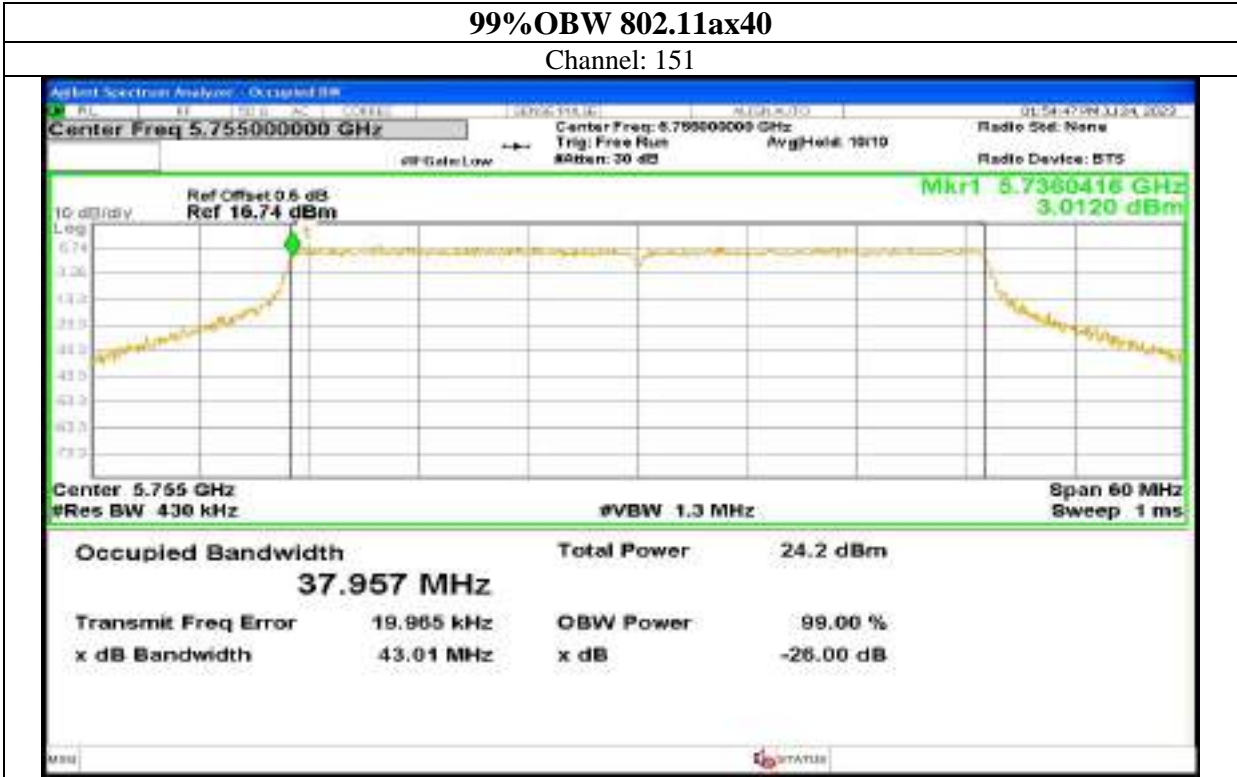

**99% OBW 802.11ax20**

Channel: 149

Channel: 157

**Antenna 2:**

**Antenna 3:**