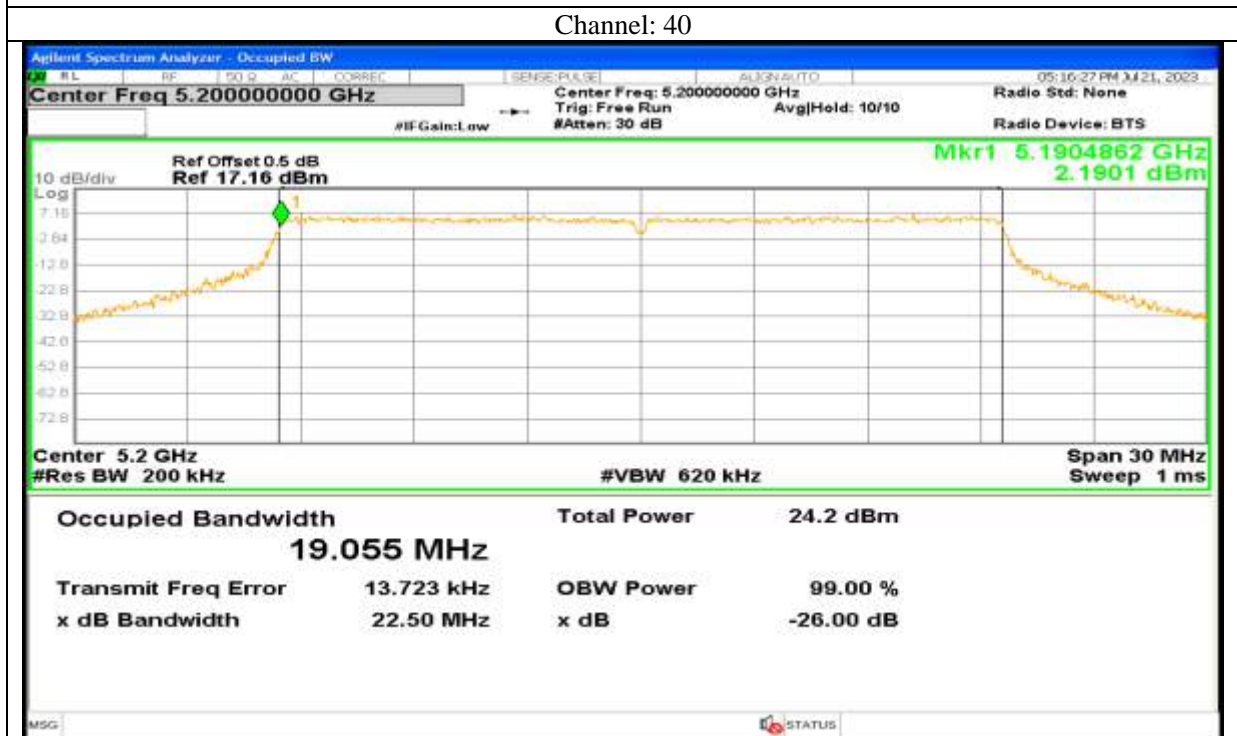

**99% OBW 802.11ax20**

Channel: 149

Channel: 157

**Antenna 2:**

**Antenna 3:**