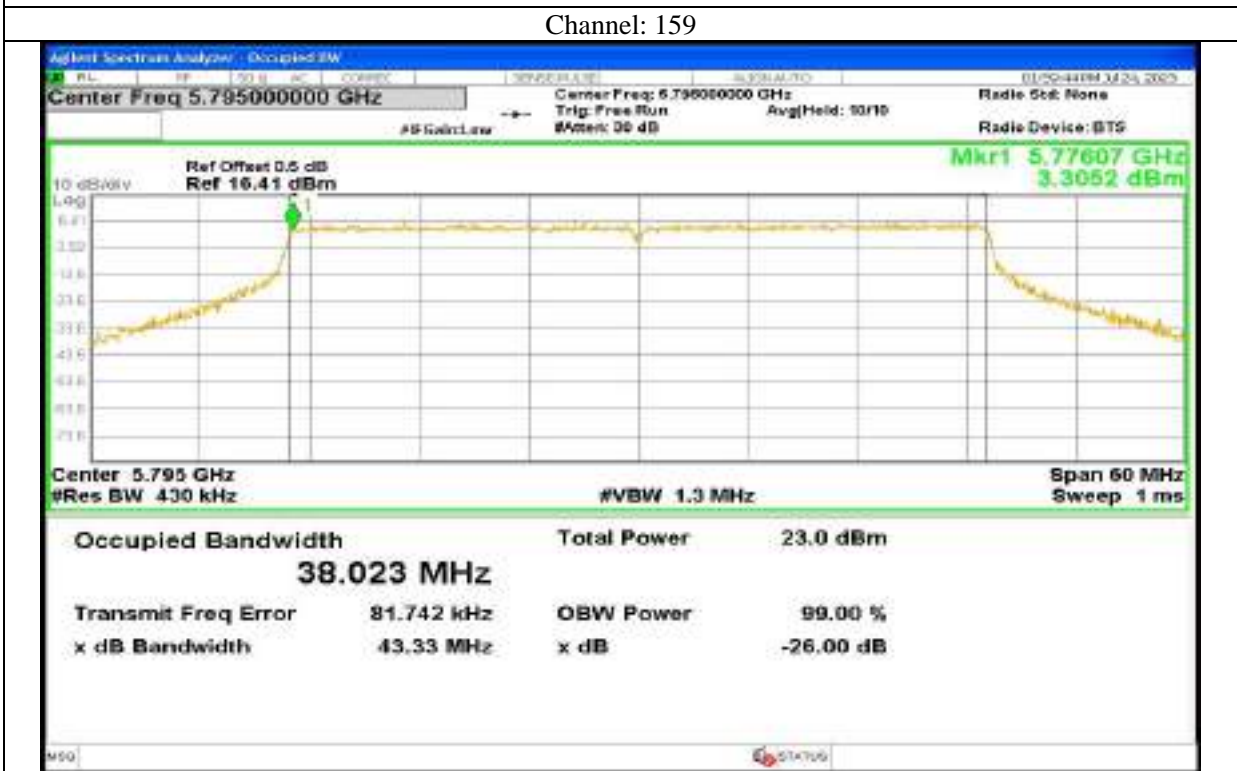

**99% OBW 802.11ax20**

Channel: 149

Channel: 157

**Antenna 2:**

**Antenna 3:**