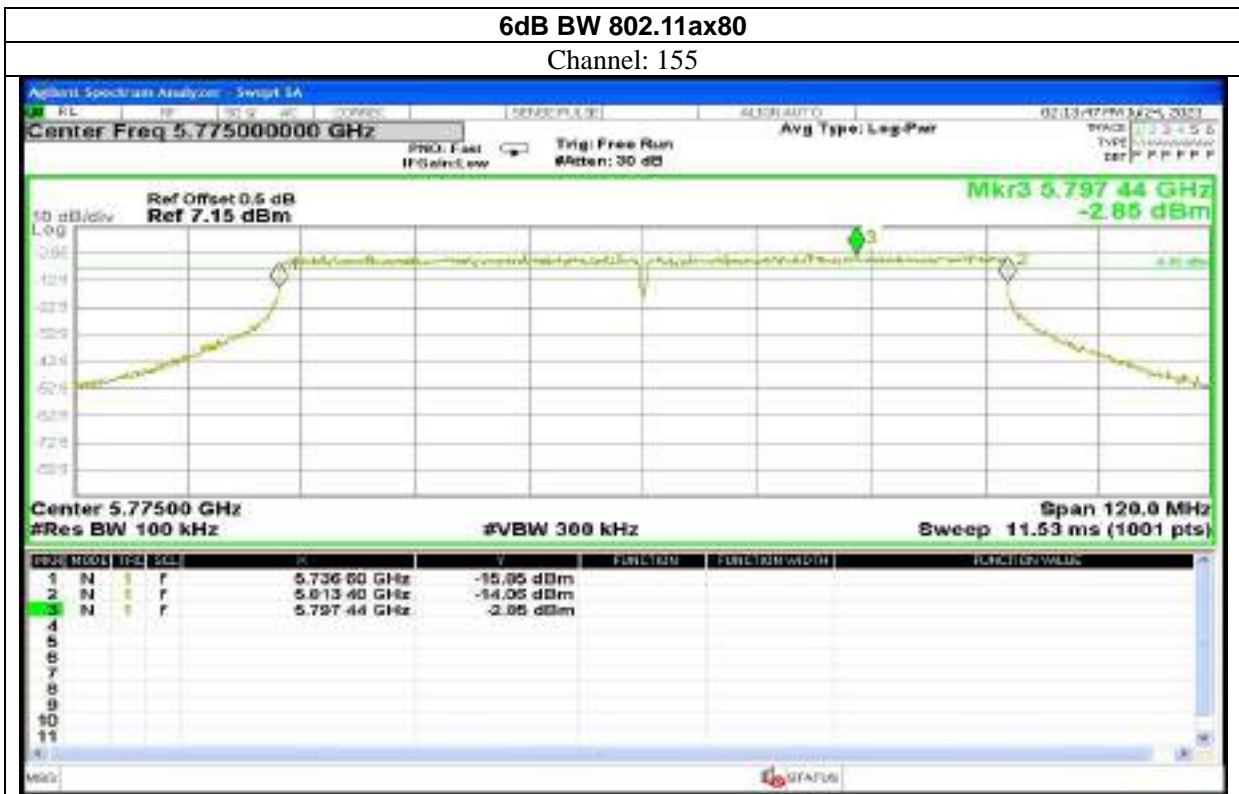

**99% OBW 802.11ax20**

Channel: 149

Channel: 157

**Antenna 2:**

**Antenna 3:**