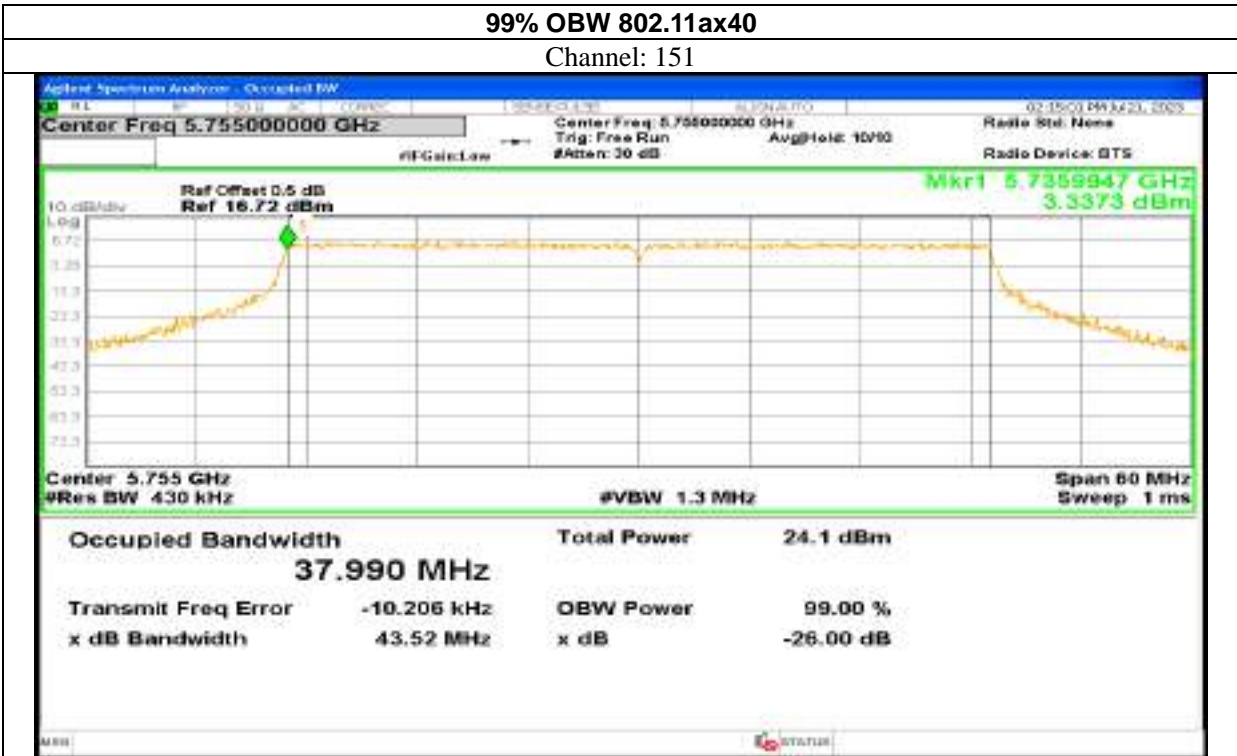

**99% OBW 802.11ax20**

Channel: 149

Channel: 157

**Antenna 2:**

**Antenna 3:**