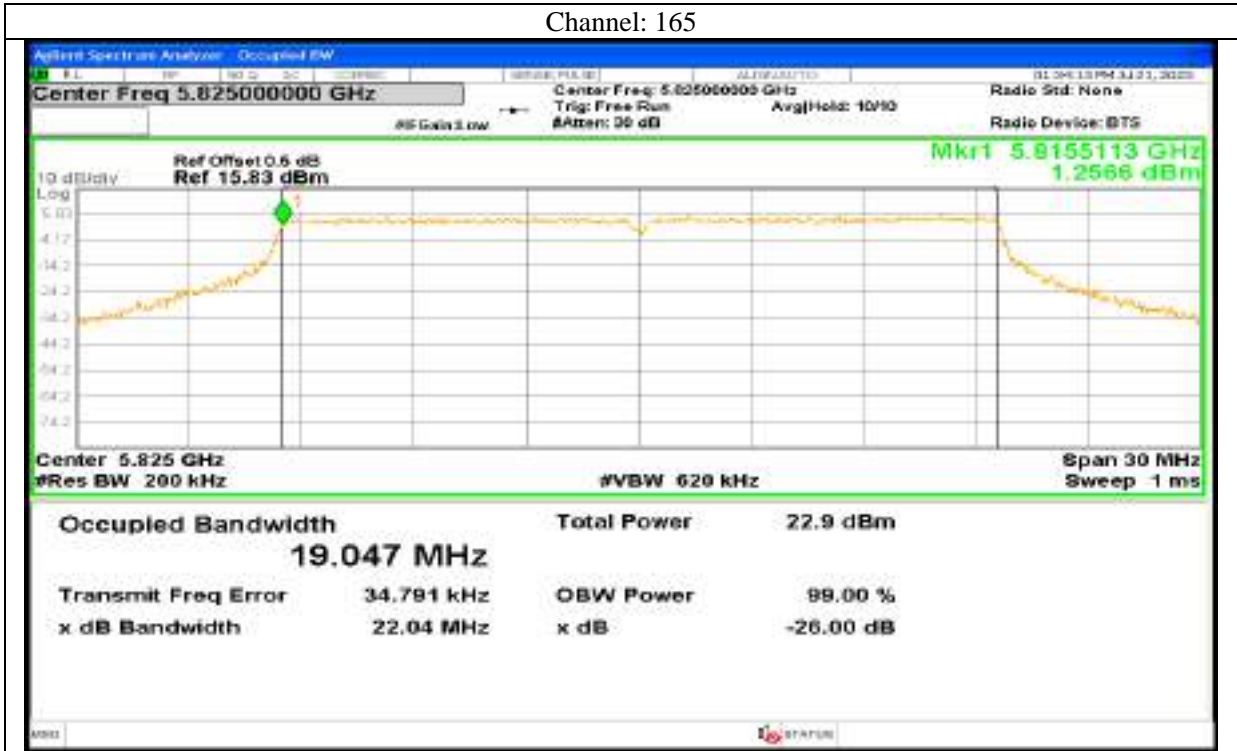

**99% OBW 802.11ax20**

Channel: 149

Channel: 157

**Antenna 2:**

**Antenna 3:**