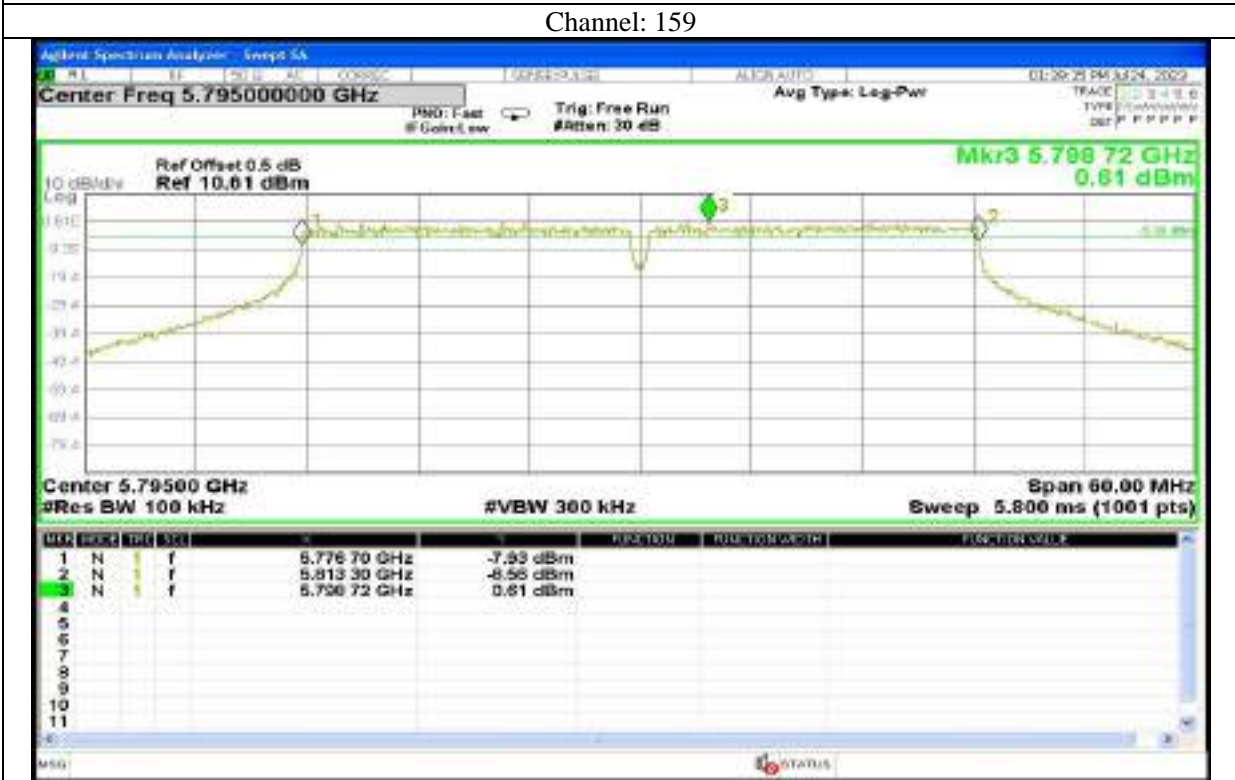

**99% OBW 802.11ax20**

Channel: 149

Channel: 157

**Antenna 2:**

**Antenna 3:**