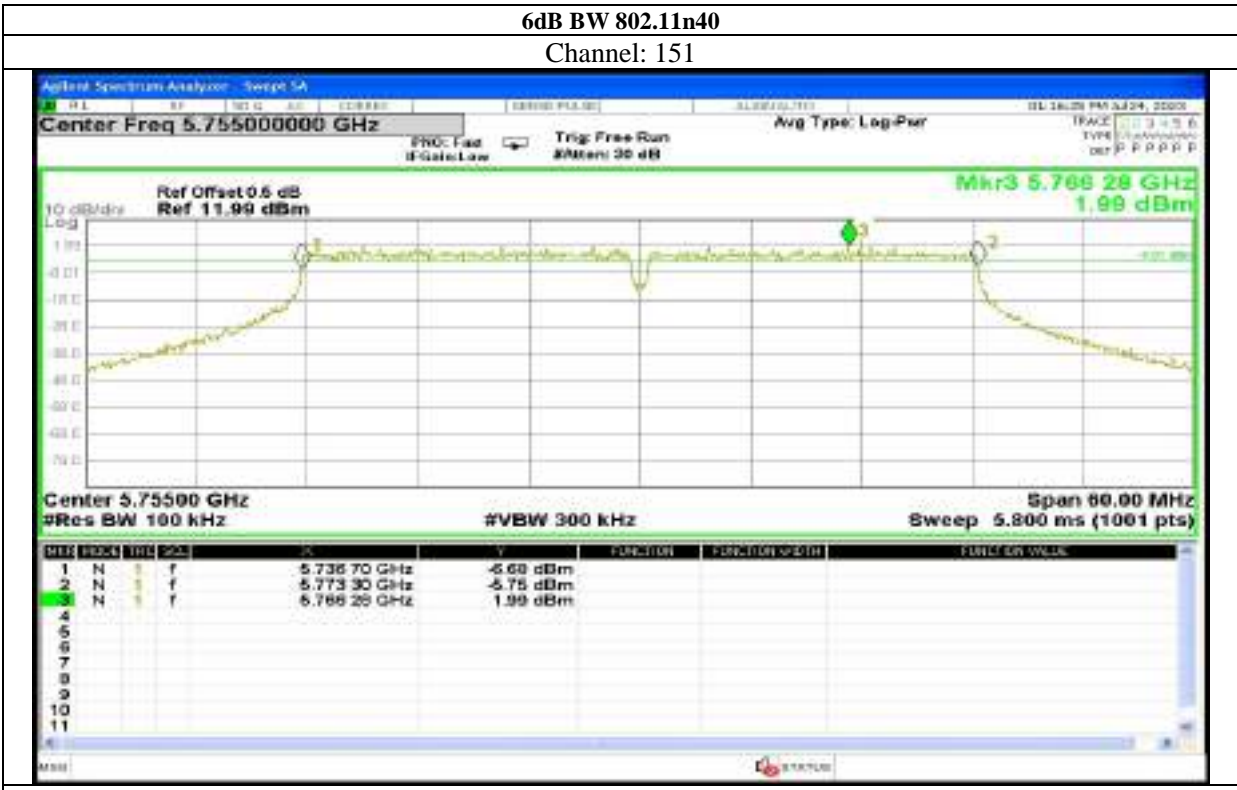

**99% OBW 802.11ax20**

Channel: 149

Channel: 157

**Antenna 2:**

**Antenna 3:**