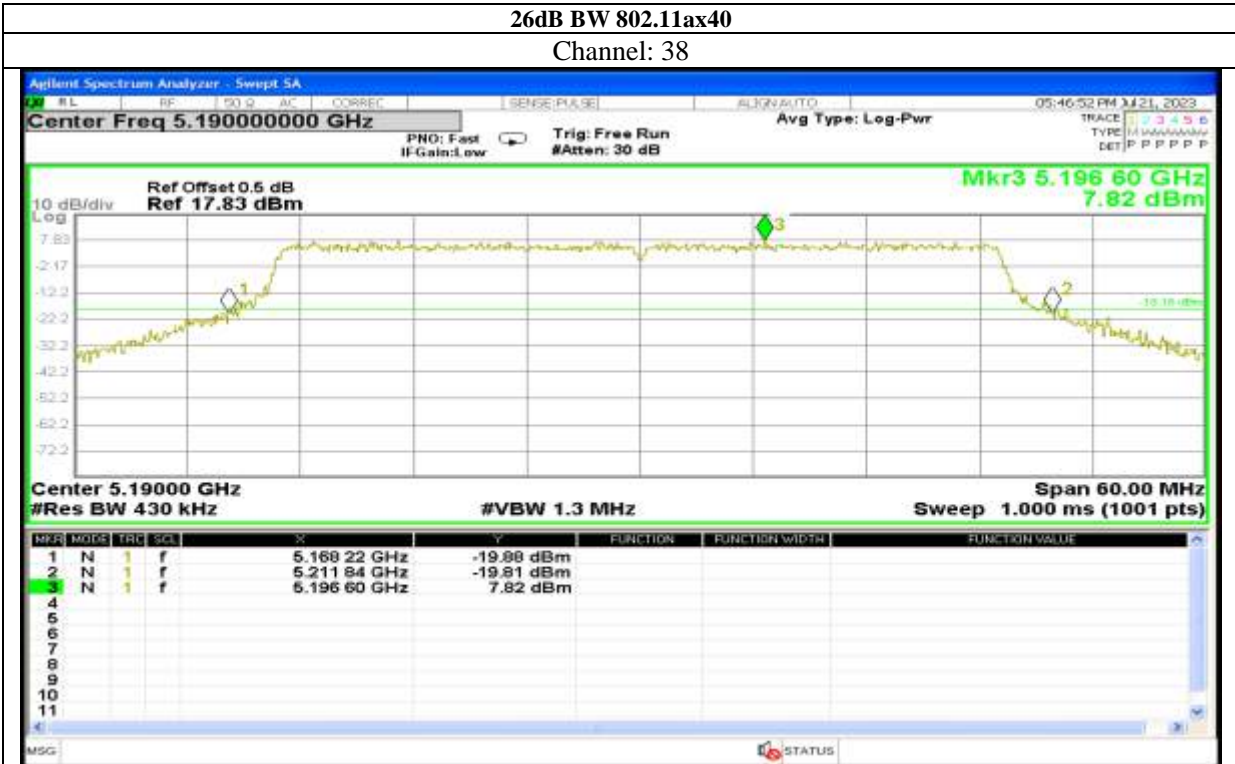

**99% OBW 802.11ax20**

Channel: 149

Channel: 157

**Antenna 2:**

**Antenna 3:**