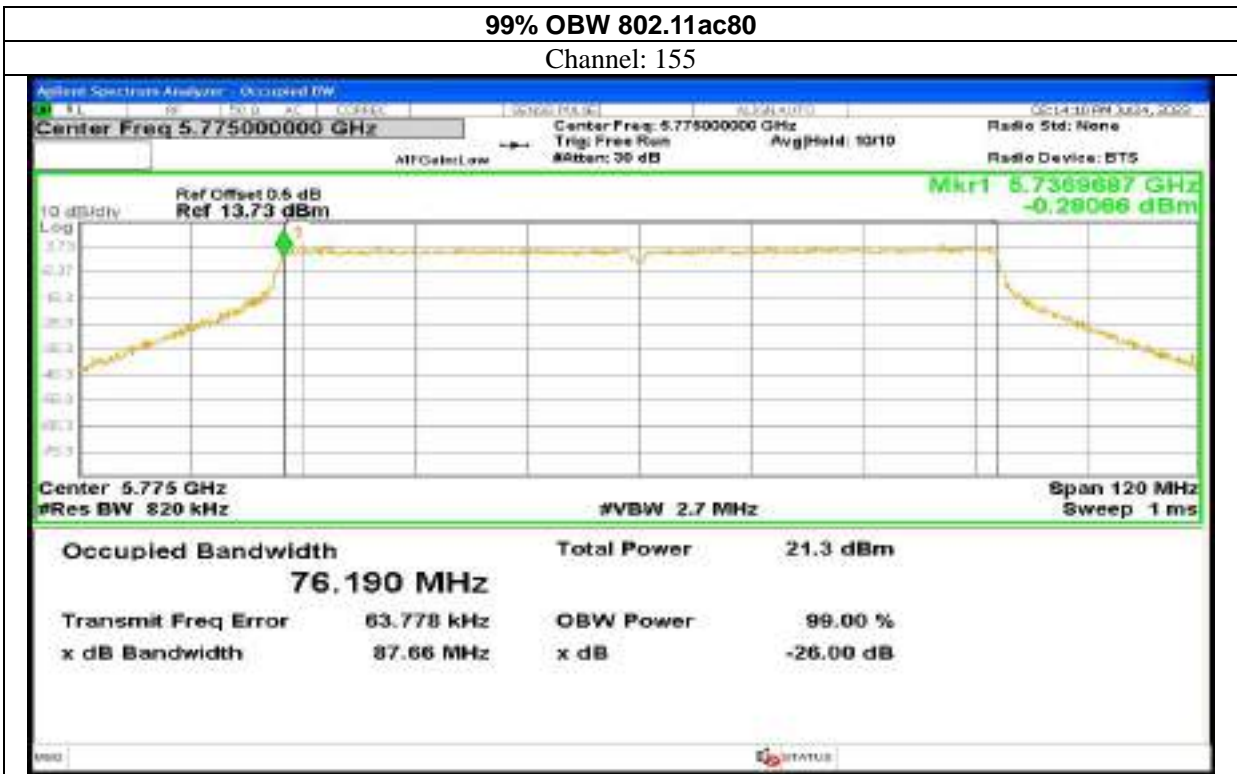

**99% OBW 802.11ax20**

Channel: 149

Channel: 157

**Antenna 2:**

**Antenna 3:**