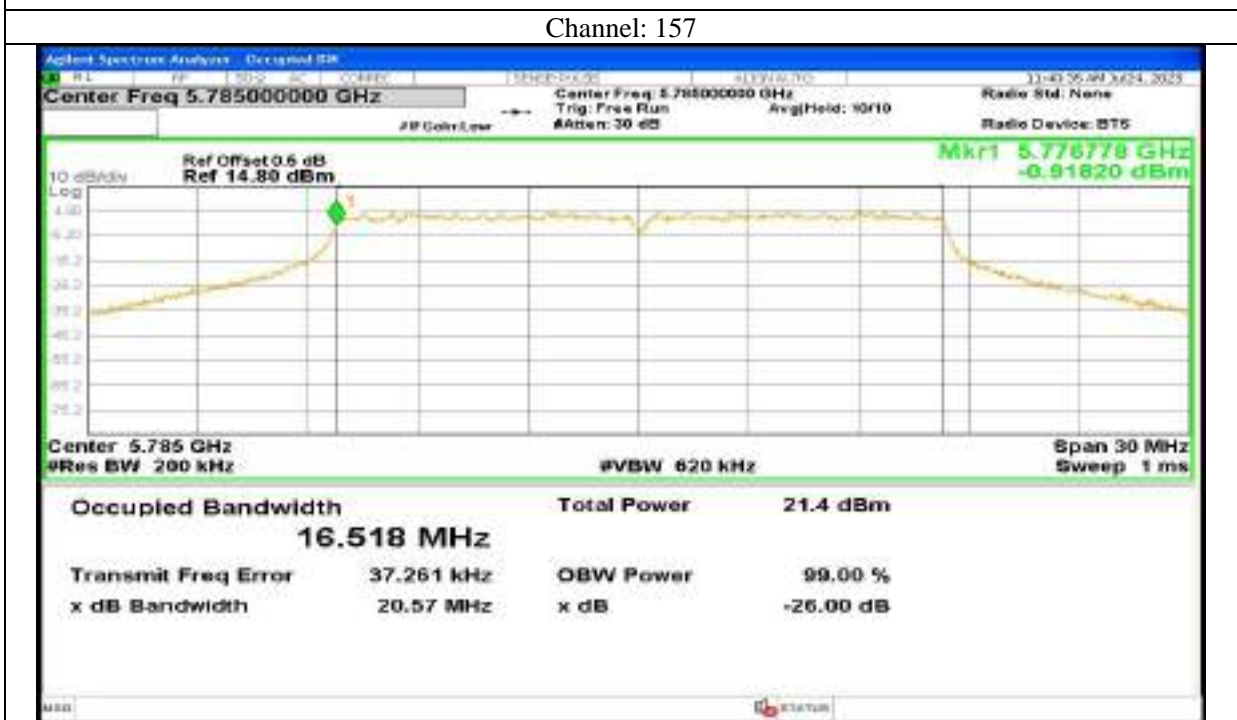

**99% OBW 802.11ax20**

Channel: 149

Channel: 157

**Antenna 2:**

**Antenna 3:**