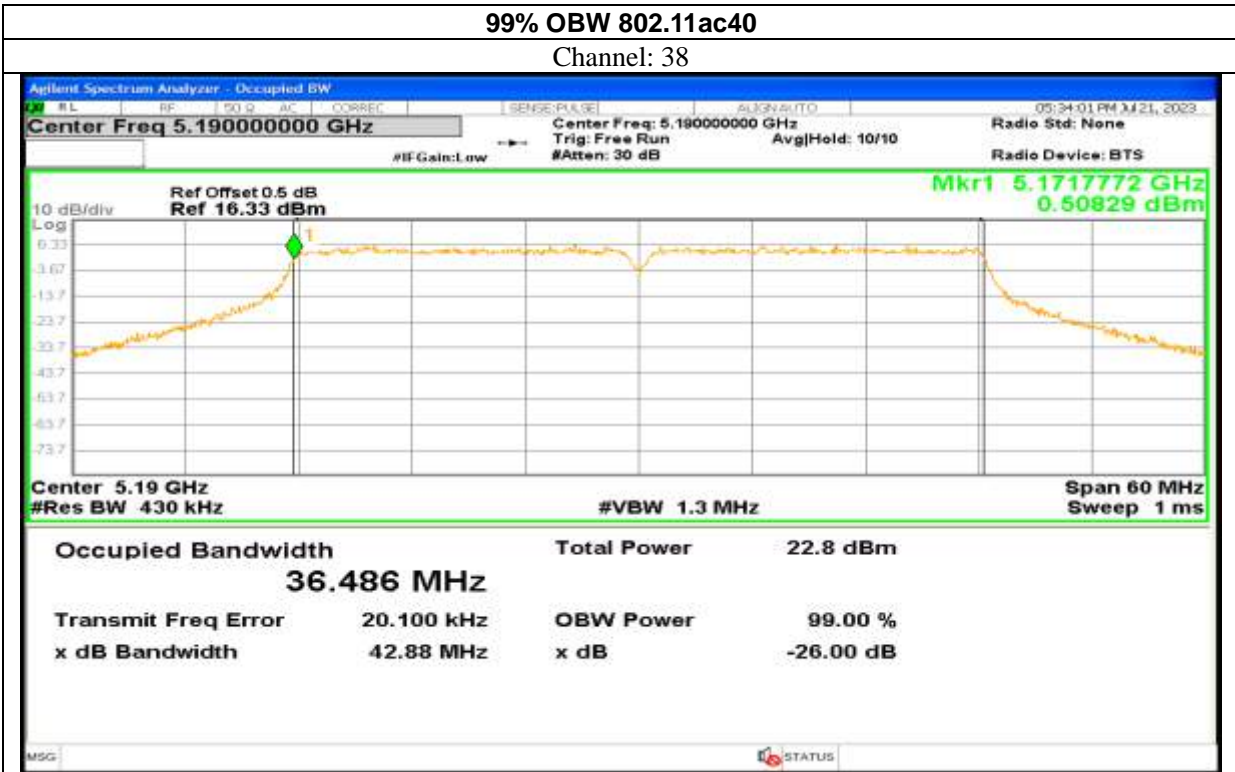

**99% OBW 802.11ax20**

Channel: 149

Channel: 157

**Antenna 2:**

**Antenna 3:**