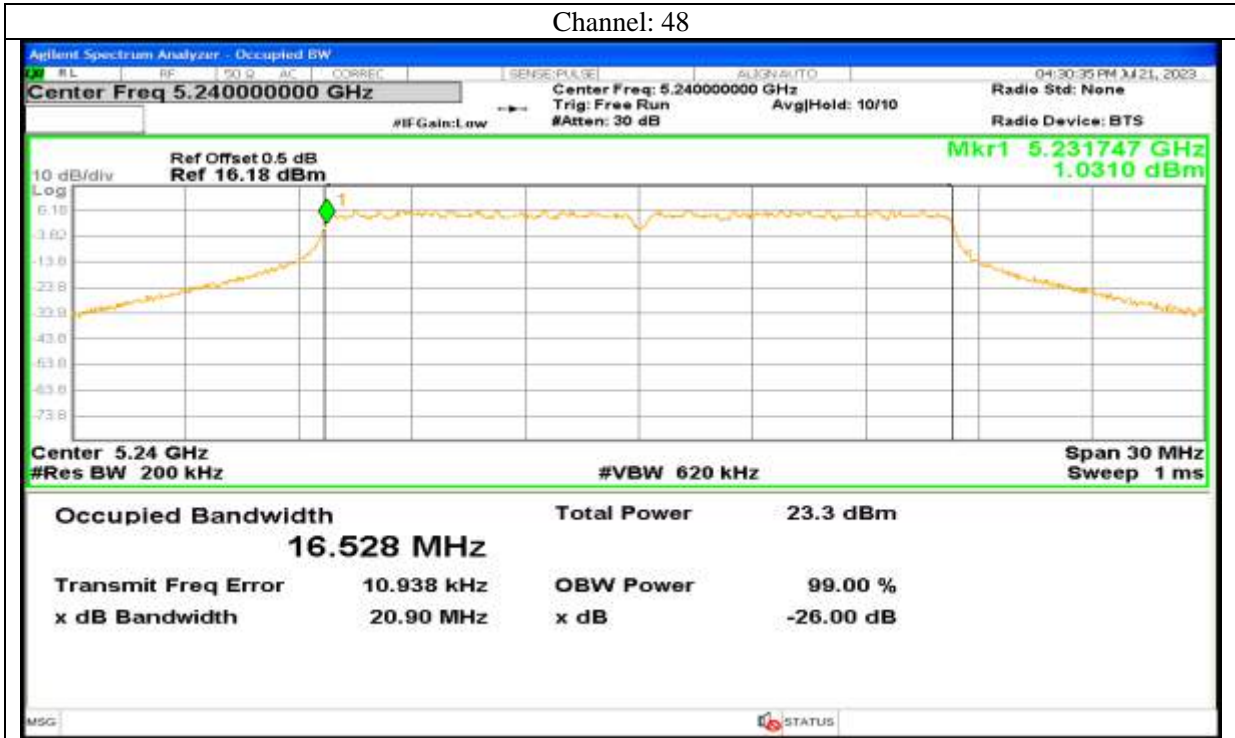

**99% OBW 802.11ax20**

Channel: 149

Channel: 157

**Antenna 2:**

**Antenna 3:**