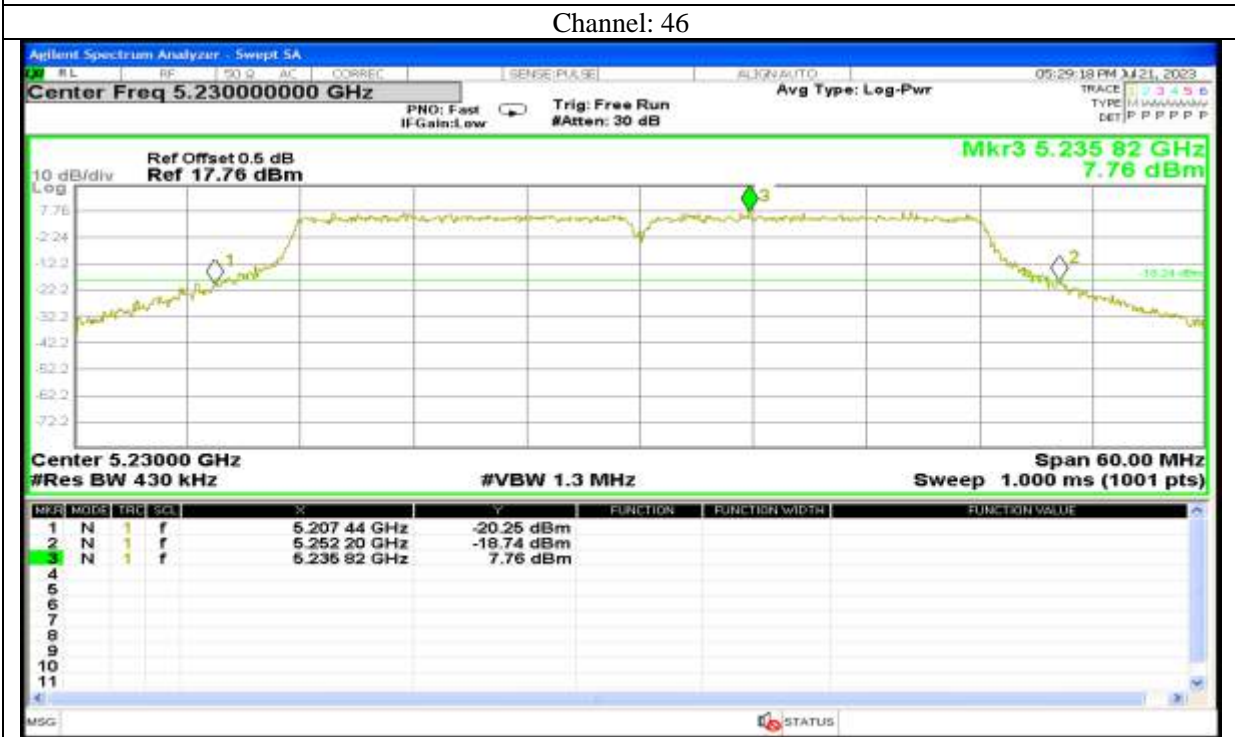

**99% OBW 802.11ax20**

Channel: 149

Channel: 157

**Antenna 2:**

**Antenna 3:**