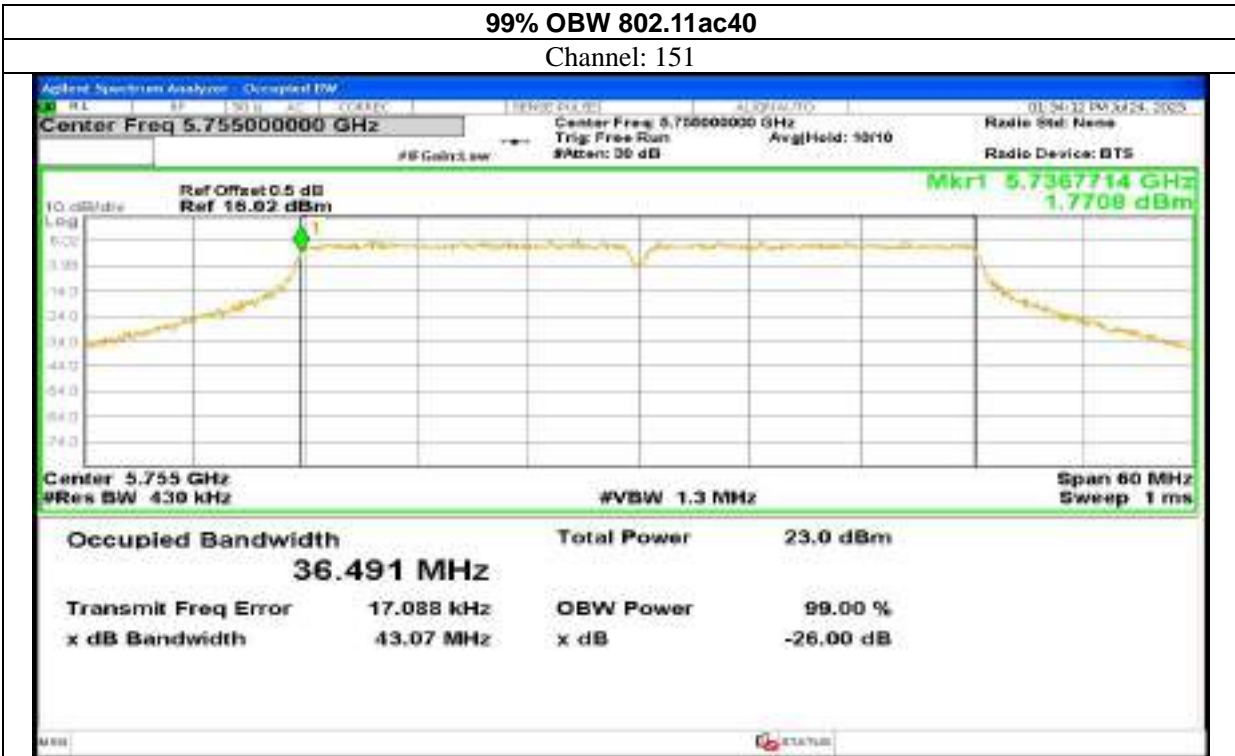

**99% OBW 802.11ax20**

Channel: 149

Channel: 157

**Antenna 2:**

**Antenna 3:**