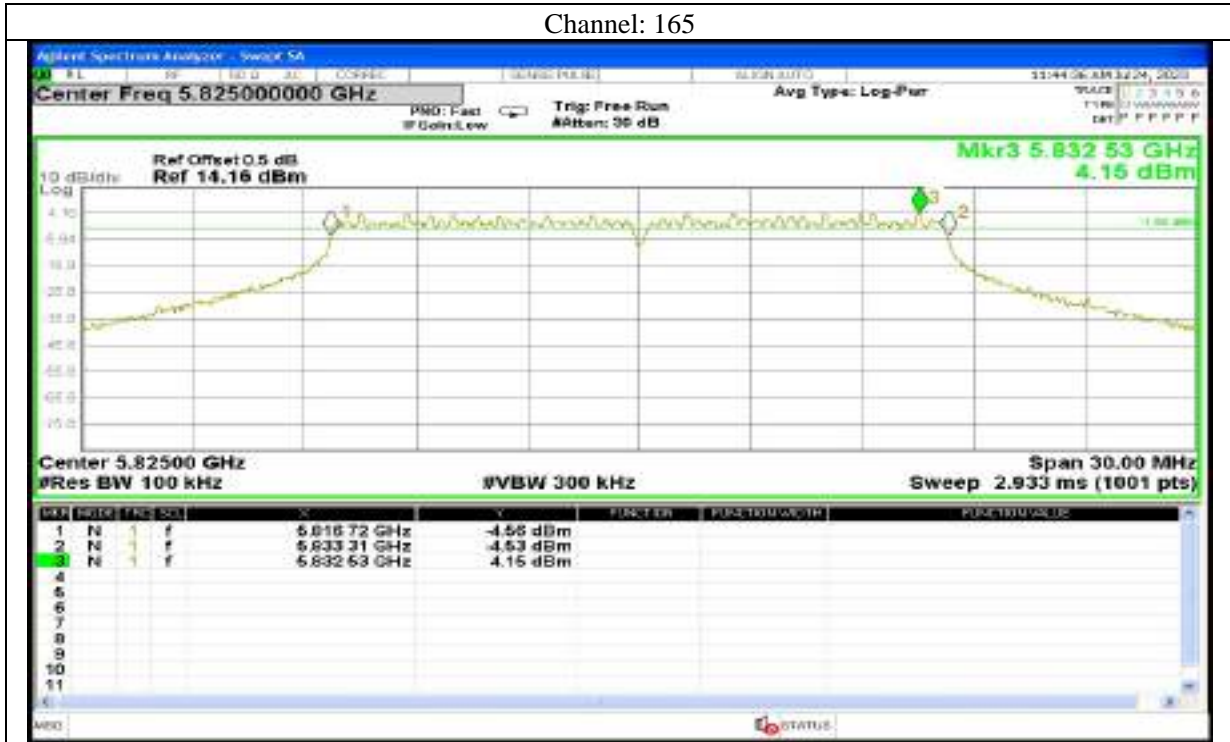

**99% OBW 802.11ax20**

Channel: 149

Channel: 157

**Antenna 2:**

**Antenna 3:**