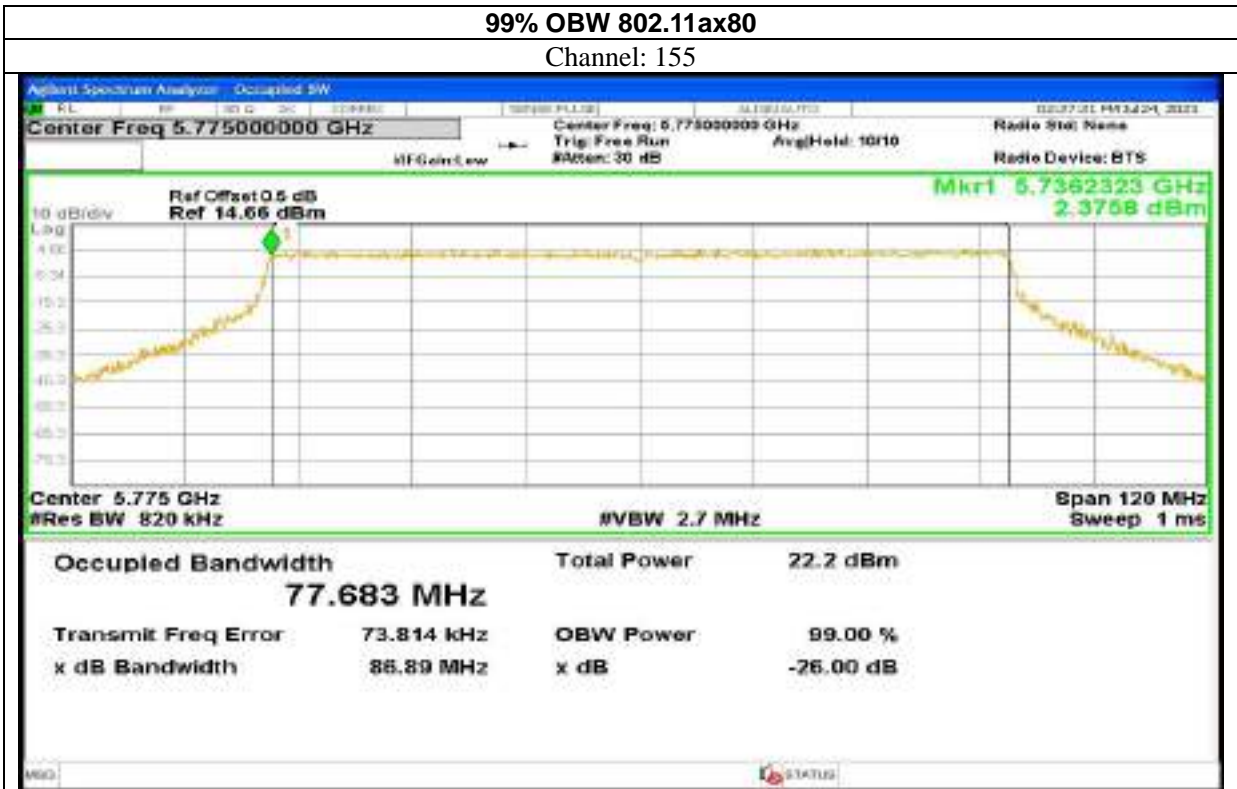

**99% OBW 802.11ax20**

Channel: 149

Channel: 157

**Antenna 2:**

**Antenna 3:**