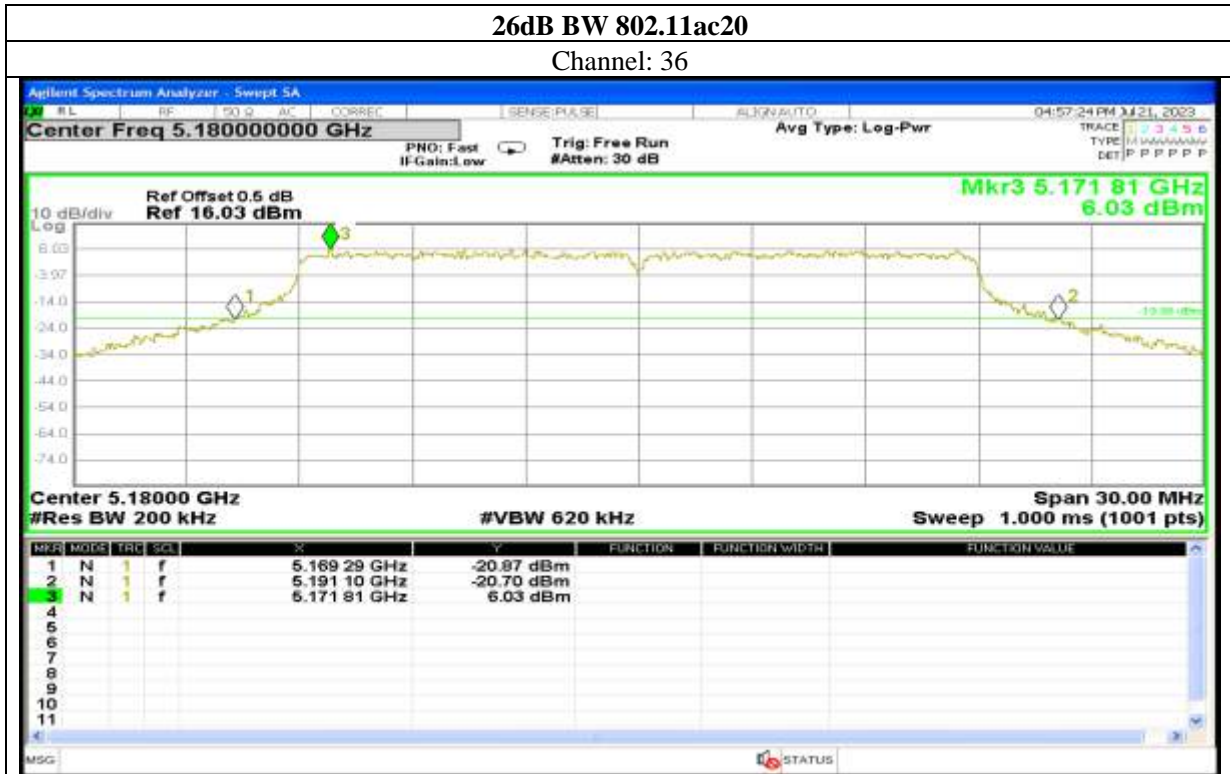

**99% OBW 802.11ax20**

Channel: 149

Channel: 157

**Antenna 2:**

**Antenna 3:**