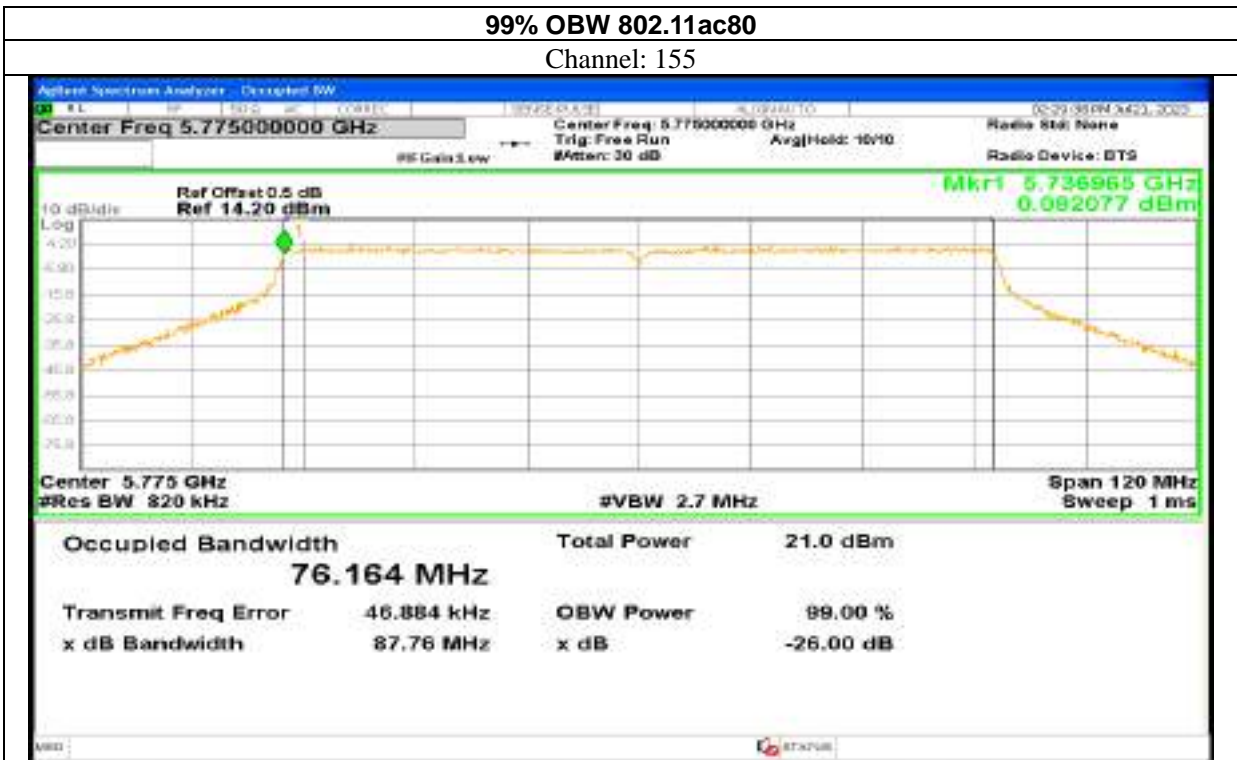

**99% OBW 802.11ax20**

Channel: 149

Channel: 157

**Antenna 2:**

**Antenna 3:**