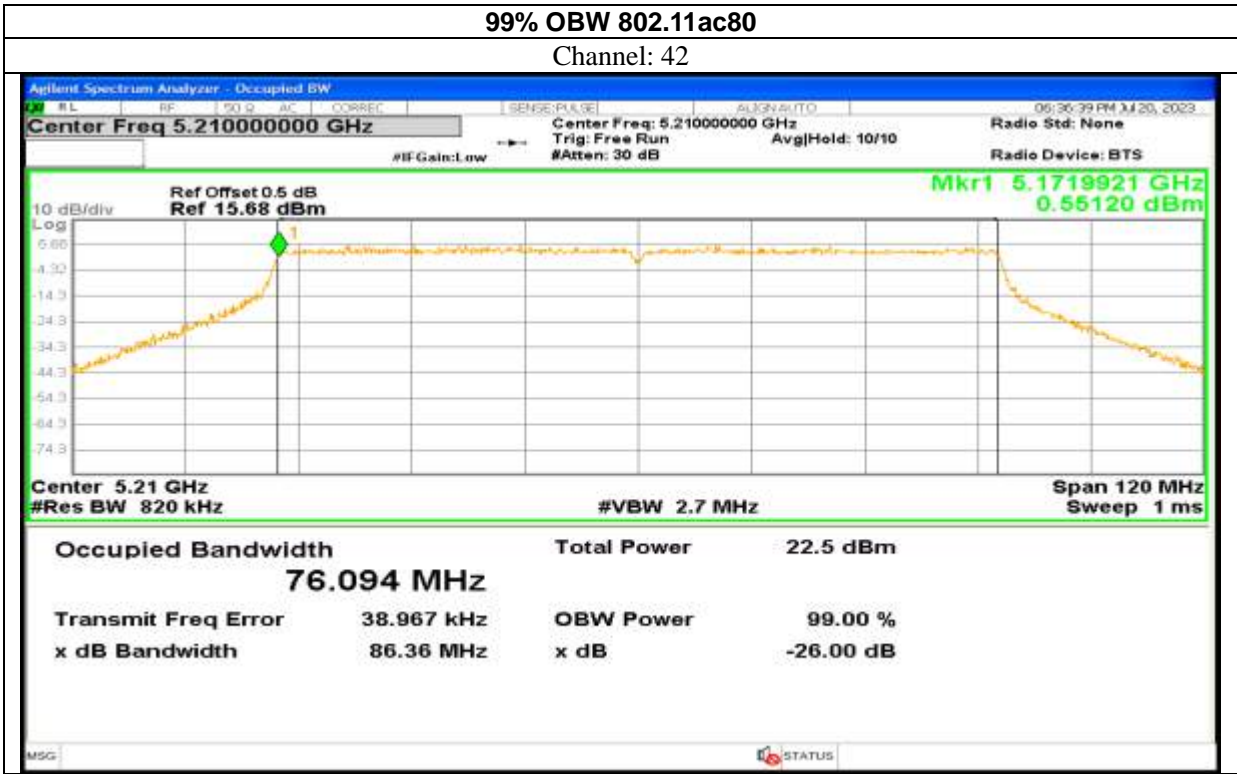

**99% OBW 802.11ax20**

Channel: 149

Channel: 157

**Antenna 2:**

**Antenna 3:**