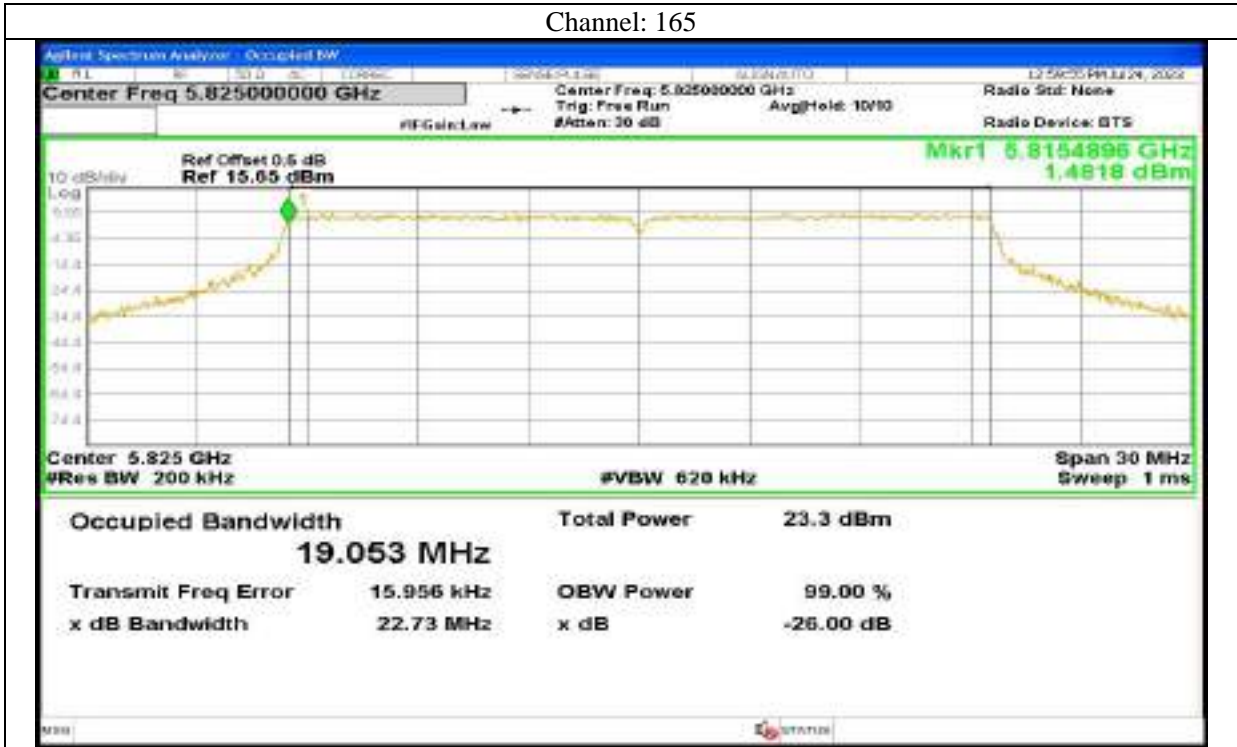

**99% OBW 802.11ax20**

Channel: 149

Channel: 157

**Antenna 2:**

**Antenna 3:**