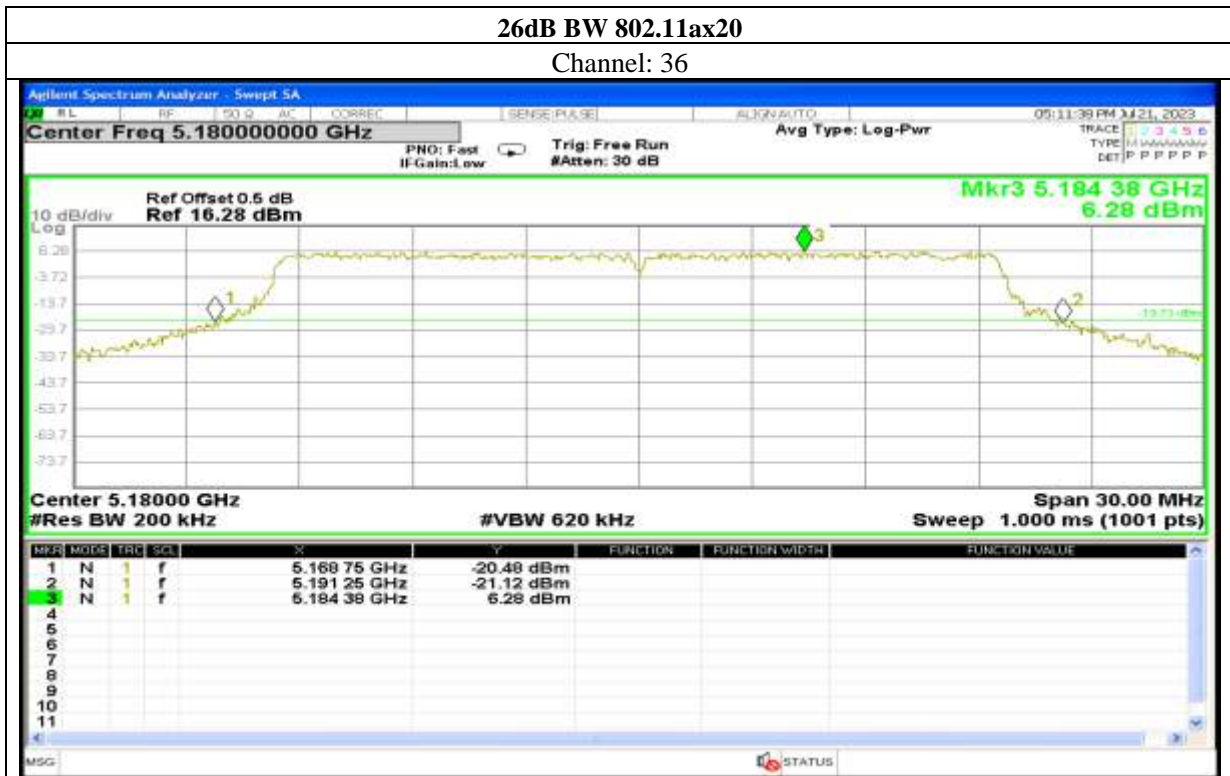

**99% OBW 802.11ax20**

Channel: 149

Channel: 157

**Antenna 2:**

**Antenna 3:**