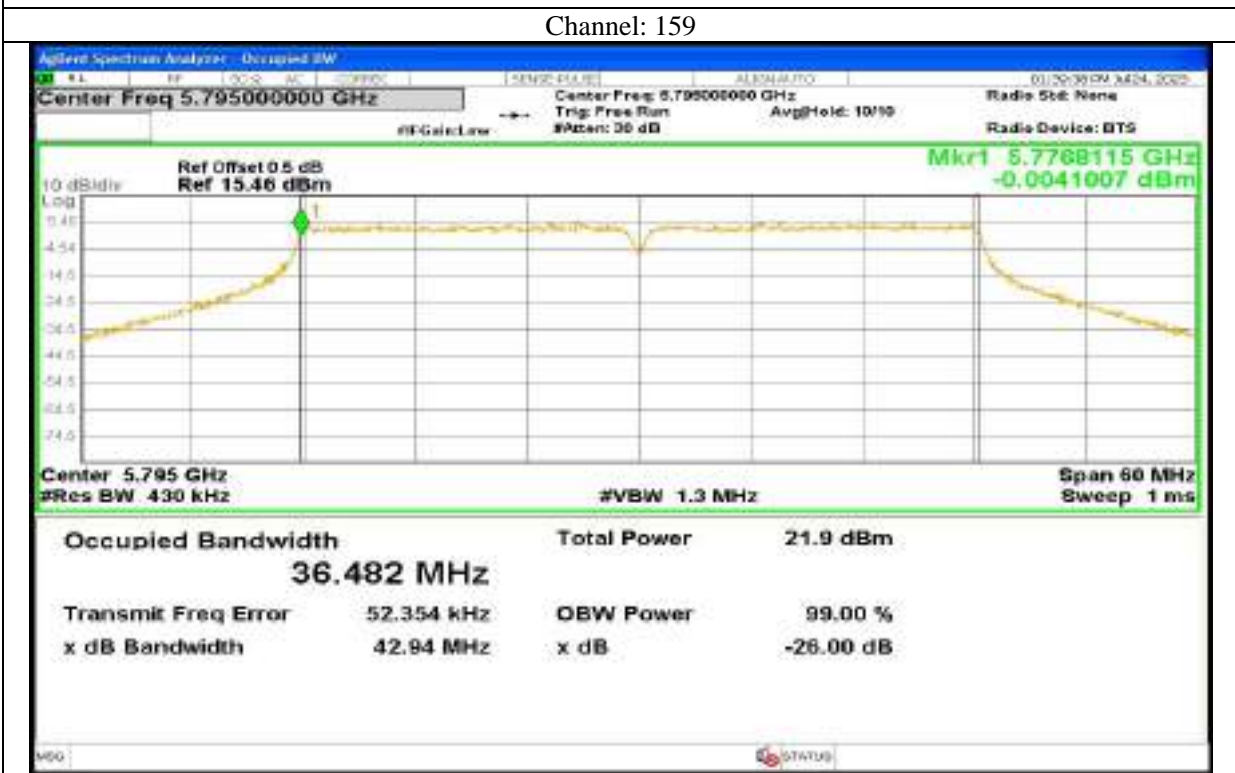

**99% OBW 802.11ax20**

Channel: 149

Channel: 157

**Antenna 2:**

**Antenna 3:**