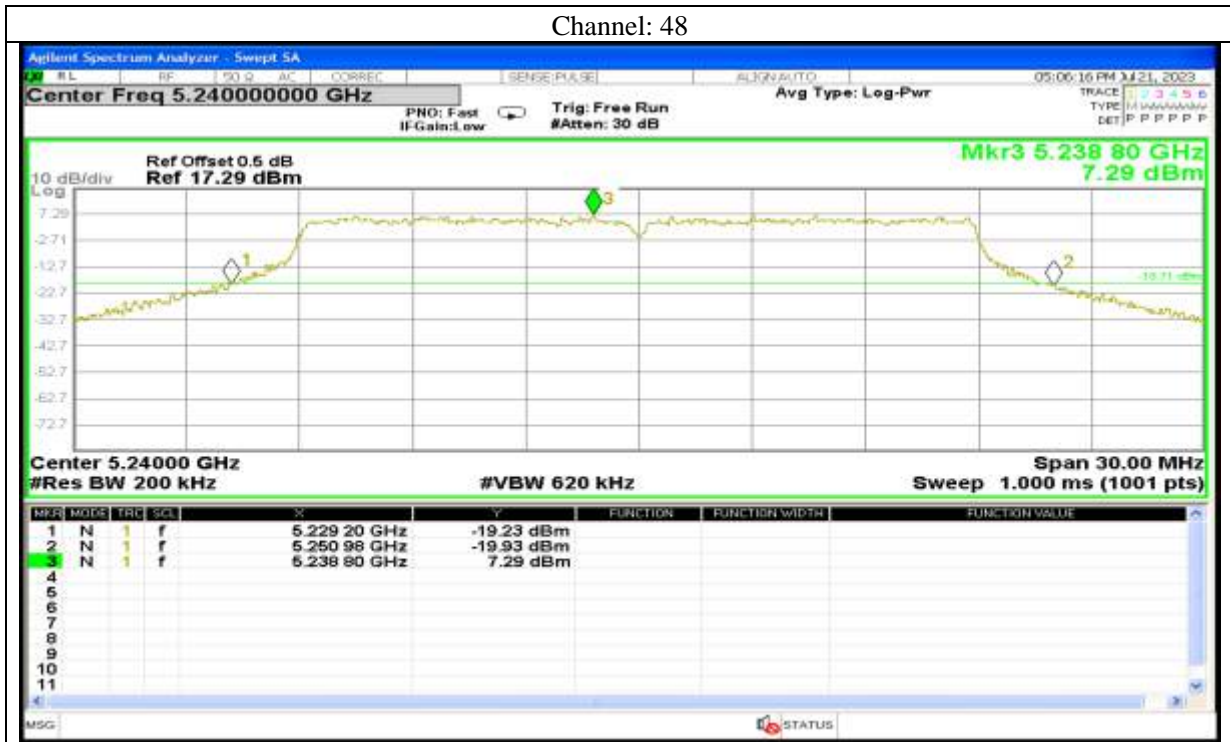

**99% OBW 802.11ax20**

Channel: 149

Channel: 157

**Antenna 2:**

**Antenna 3:**