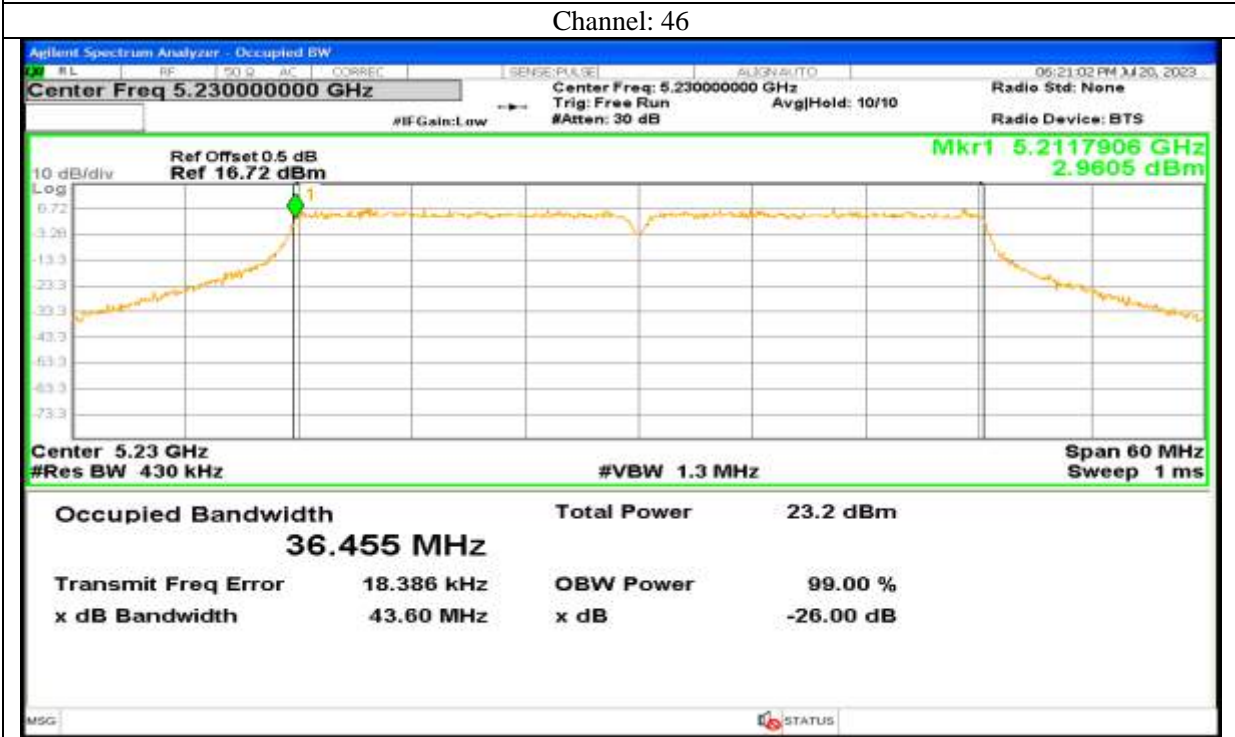

**99% OBW 802.11ax20**

Channel: 149

Channel: 157

**Antenna 2:**

**Antenna 3:**