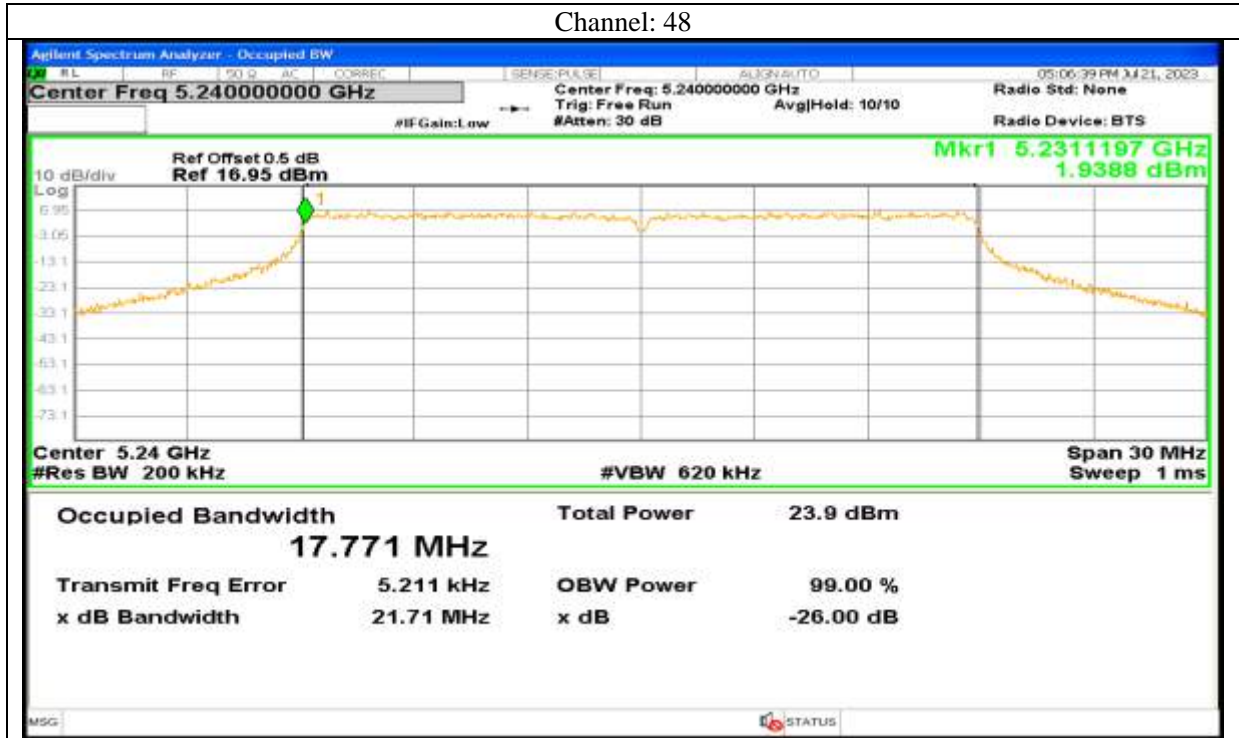

**99% OBW 802.11ax20**

Channel: 149

Channel: 157

**Antenna 2:**

**Antenna 3:**