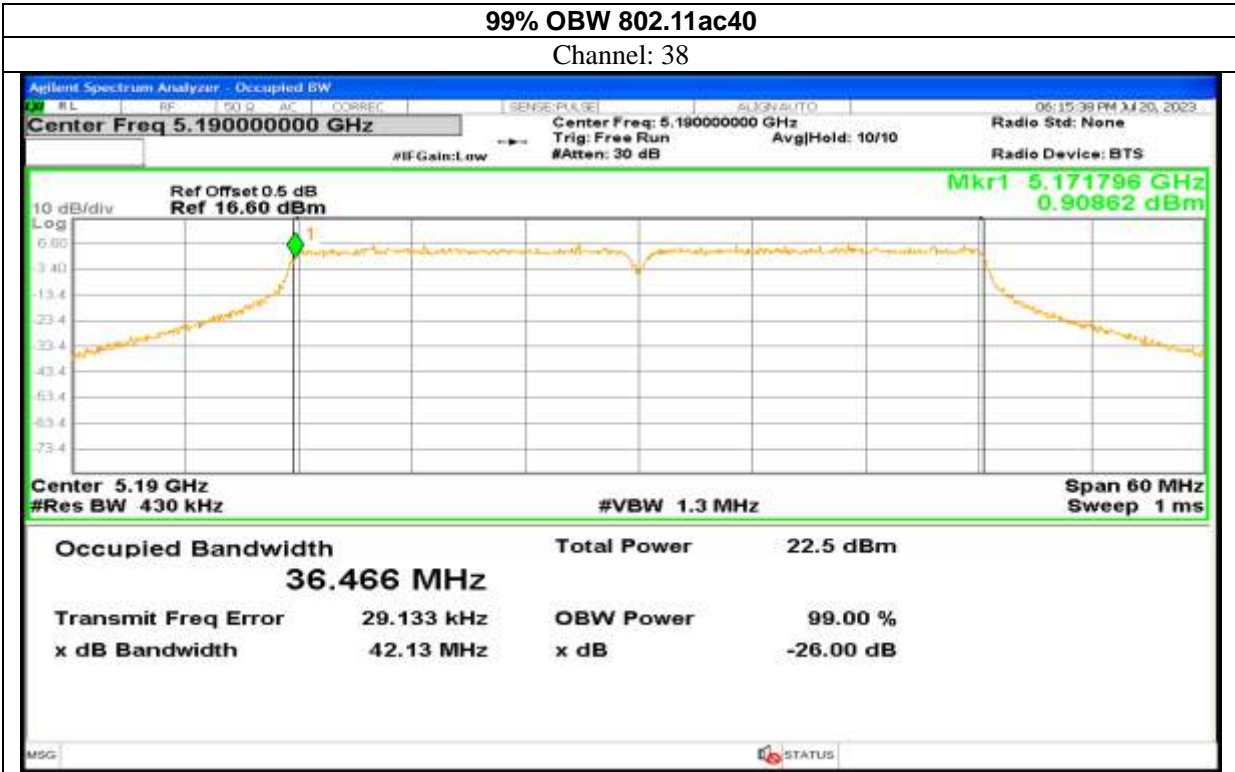

**99% OBW 802.11ax20**

Channel: 149

Channel: 157

**Antenna 2:**

**Antenna 3:**