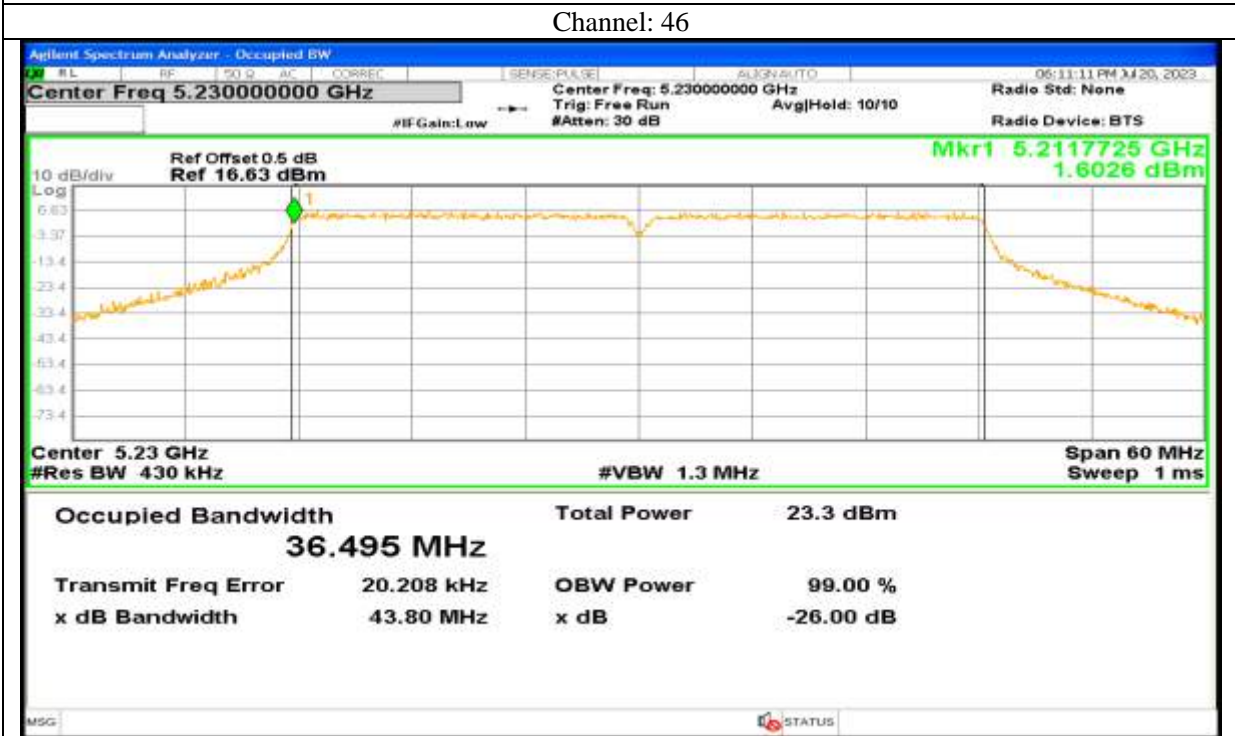

**99% OBW 802.11ax20**

Channel: 149

Channel: 157

**Antenna 2:**

**Antenna 3:**