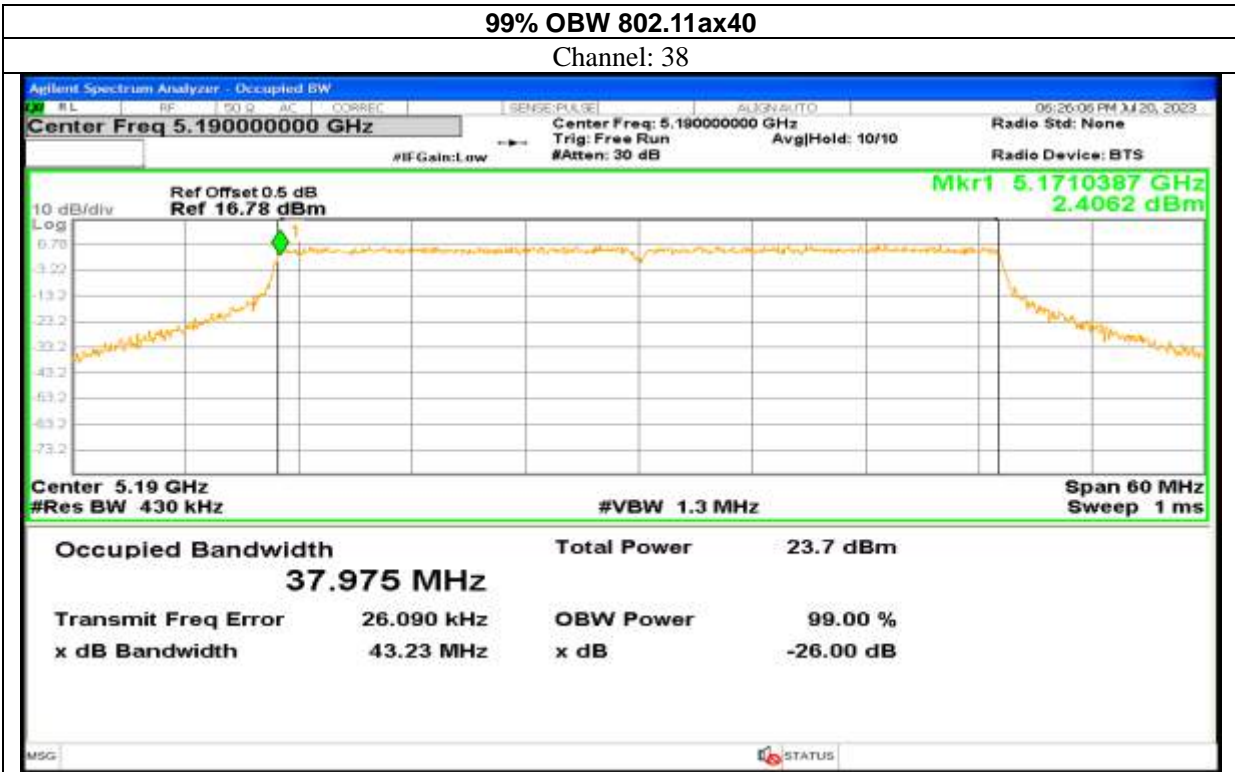

**99% OBW 802.11ax20**

Channel: 149

Channel: 157

**Antenna 2:**

**Antenna 3:**