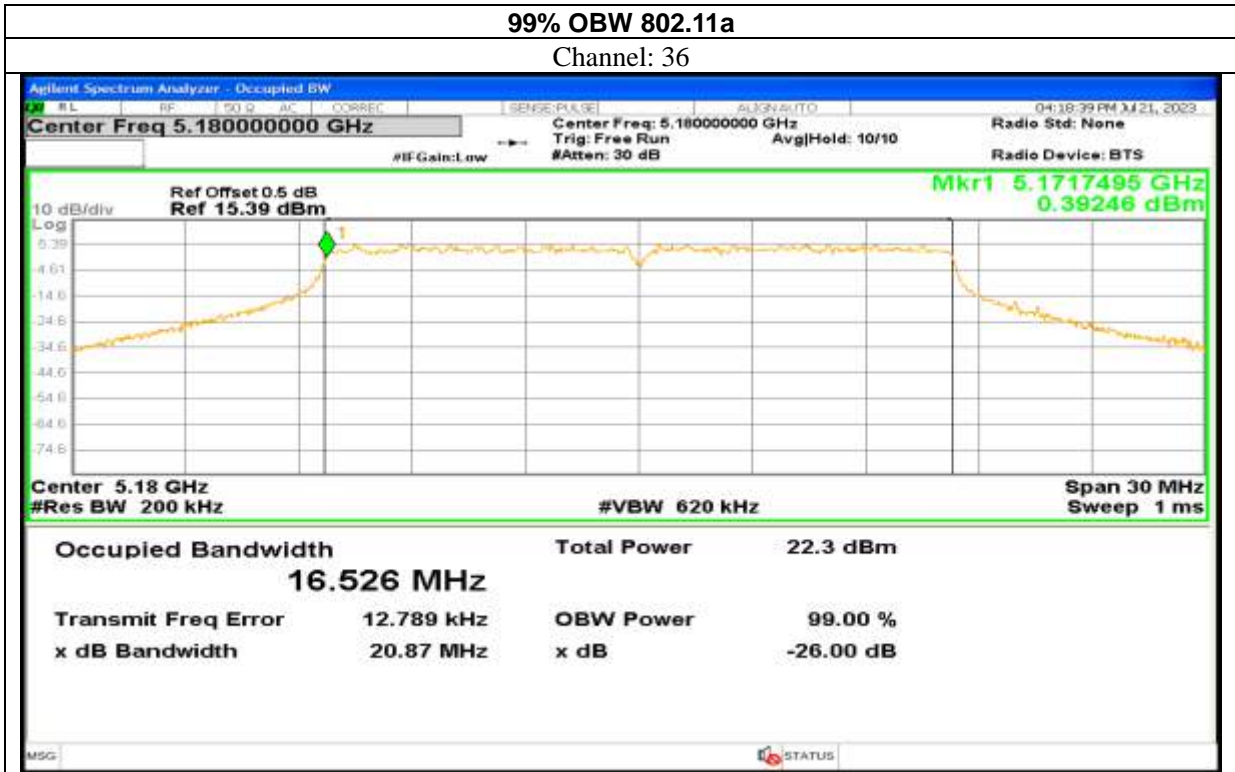

**99% OBW 802.11ax20**

Channel: 149

Channel: 157

**Antenna 2:**

**Antenna 3:**