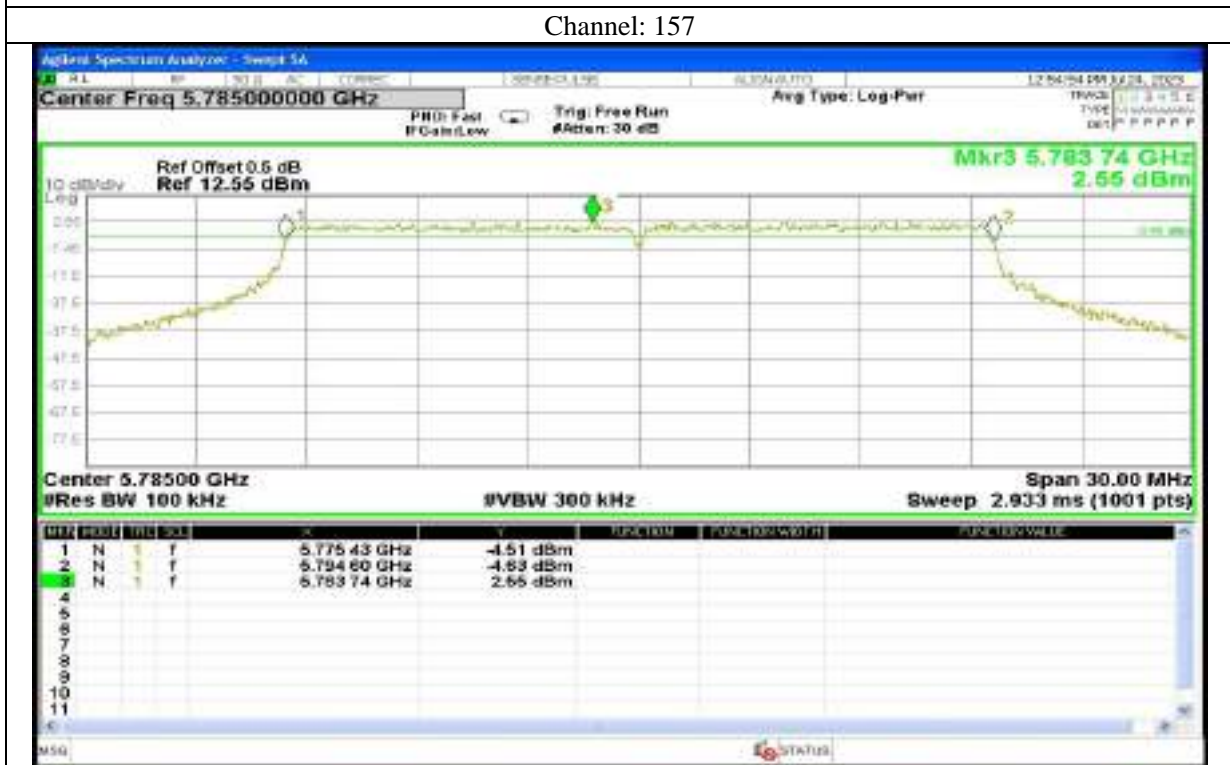

**99% OBW 802.11ax20**

Channel: 149

Channel: 157

**Antenna 2:**

**Antenna 3:**