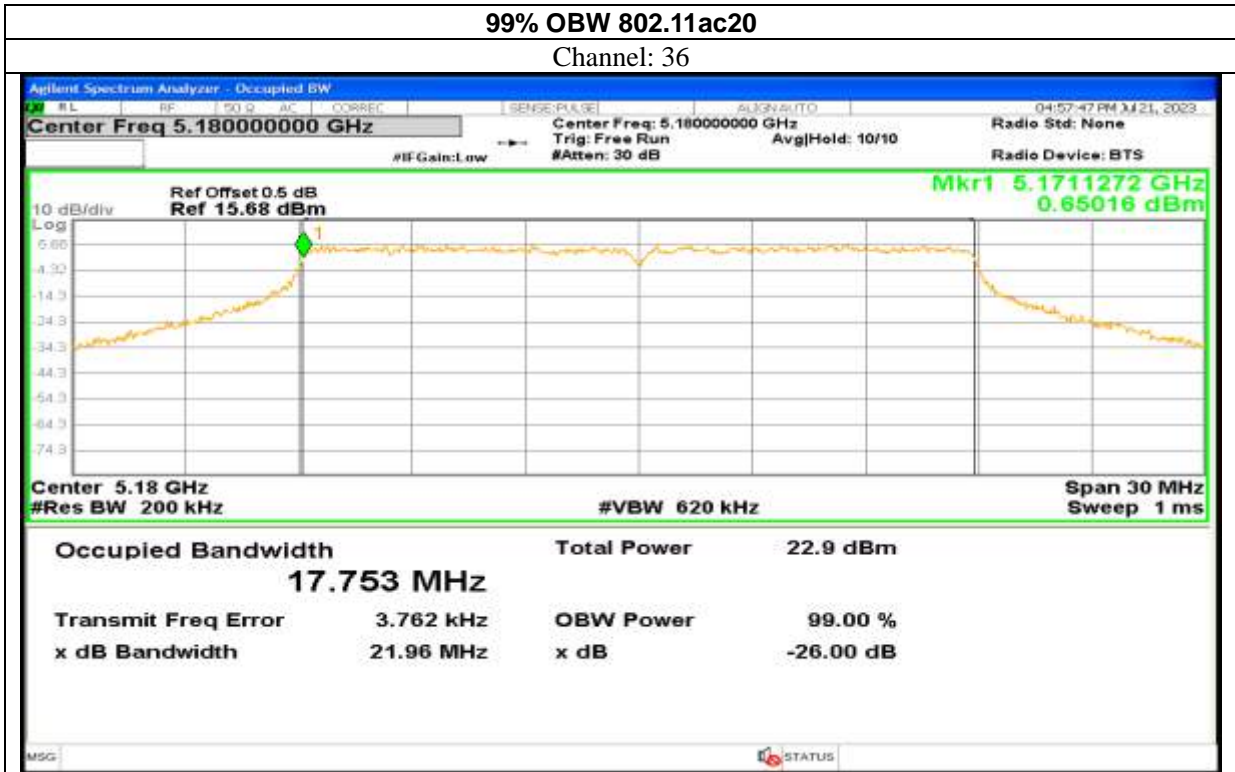

**99% OBW 802.11ax20**

Channel: 149

Channel: 157

**Antenna 2:**

**Antenna 3:**