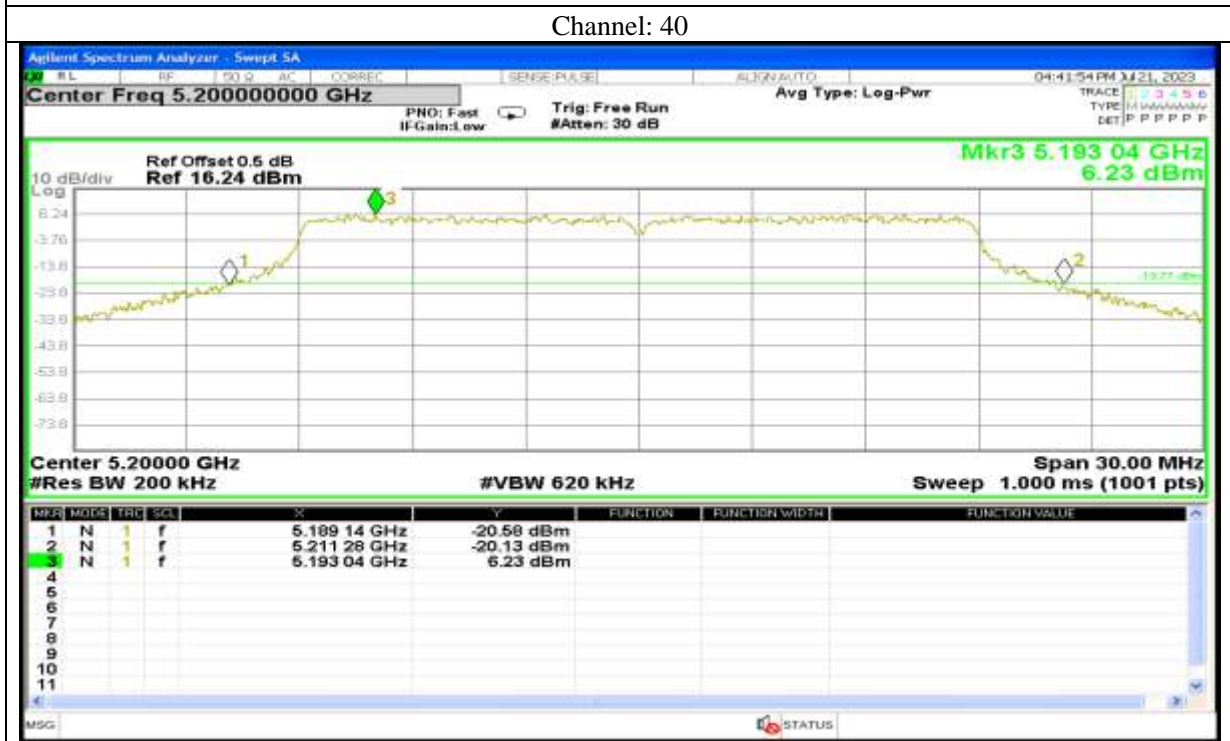

**99% OBW 802.11ax20**

Channel: 149

Channel: 157

**Antenna 2:**

**Antenna 3:**