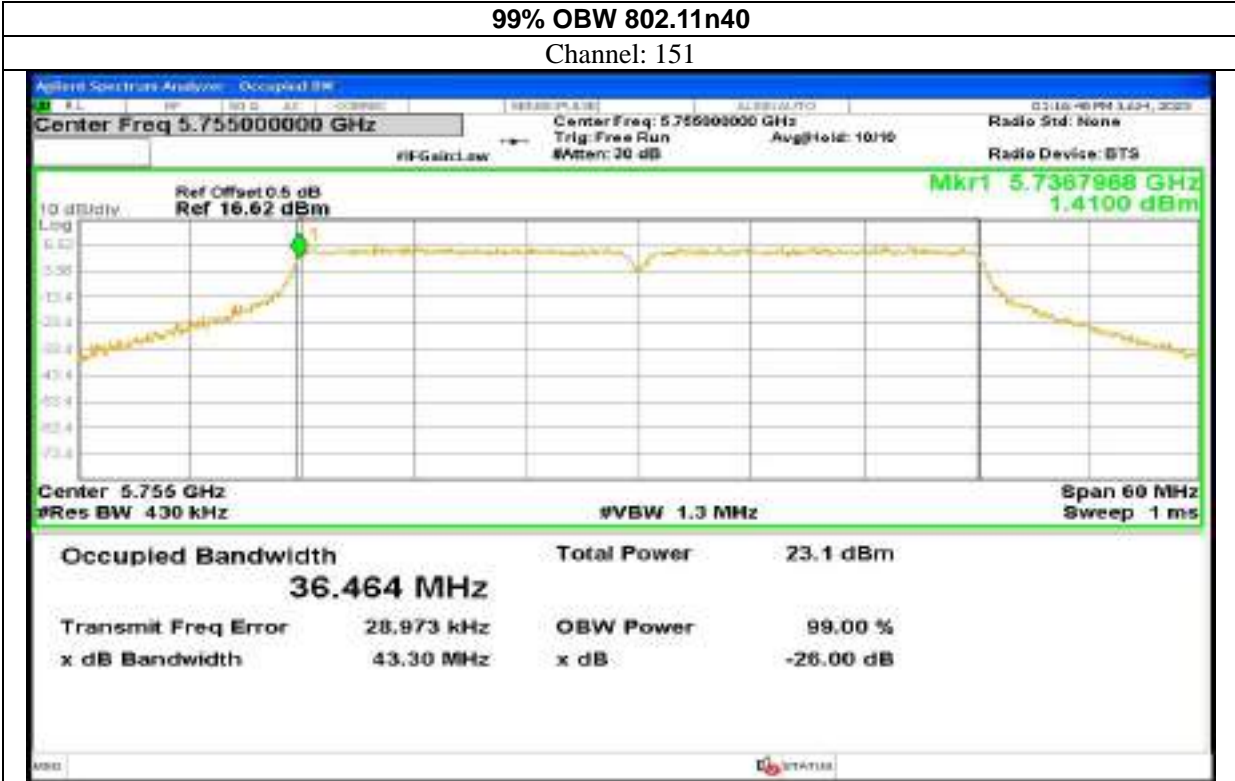

**99% OBW 802.11ax20**

Channel: 149

Channel: 157

**Antenna 2:**

**Antenna 3:**