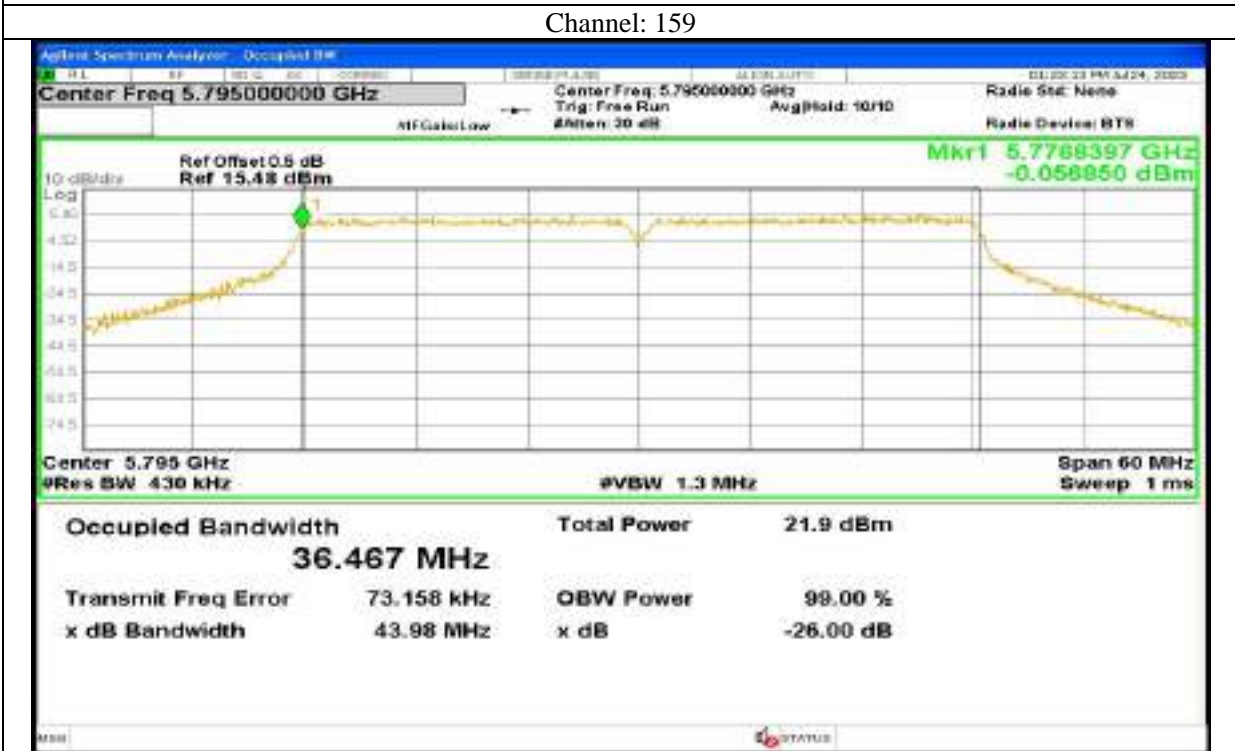

**99% OBW 802.11ax20**

Channel: 149

Channel: 157

**Antenna 2:**

**Antenna 3:**