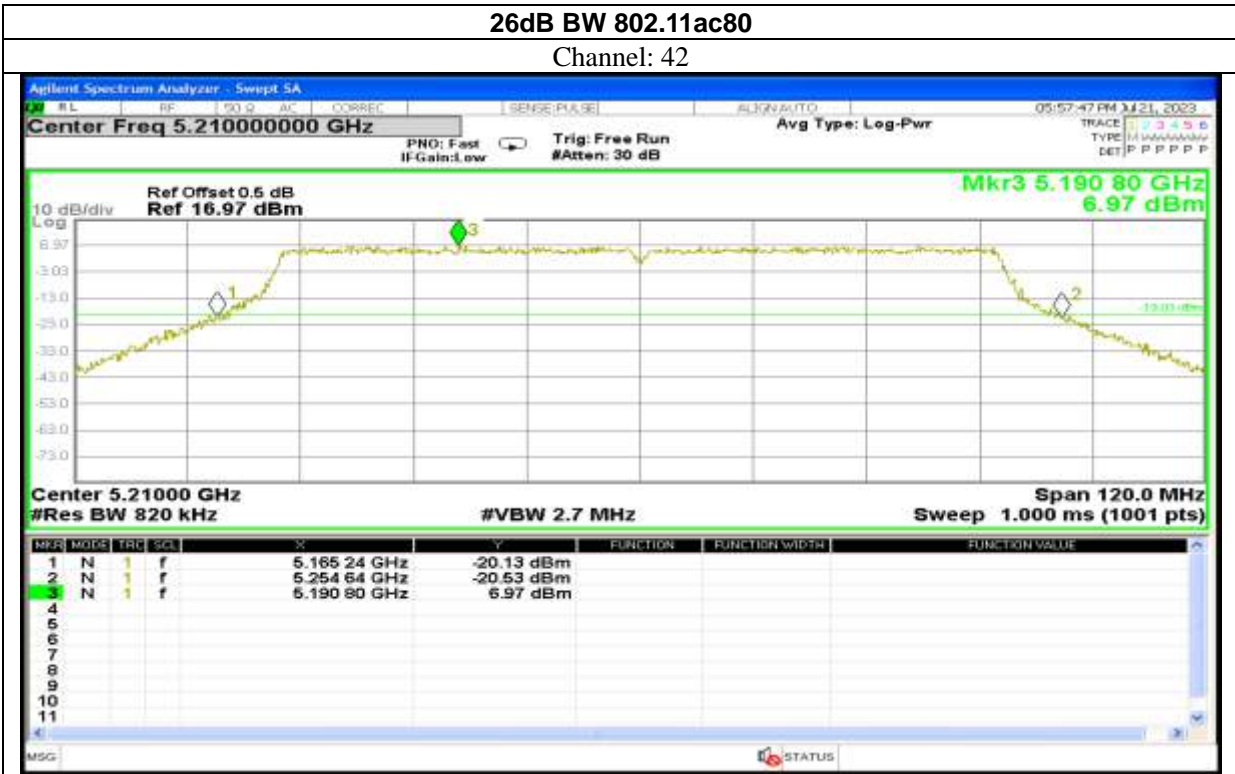

**99% OBW 802.11ax20**

Channel: 149

Channel: 157

**Antenna 2:**

**Antenna 3:**