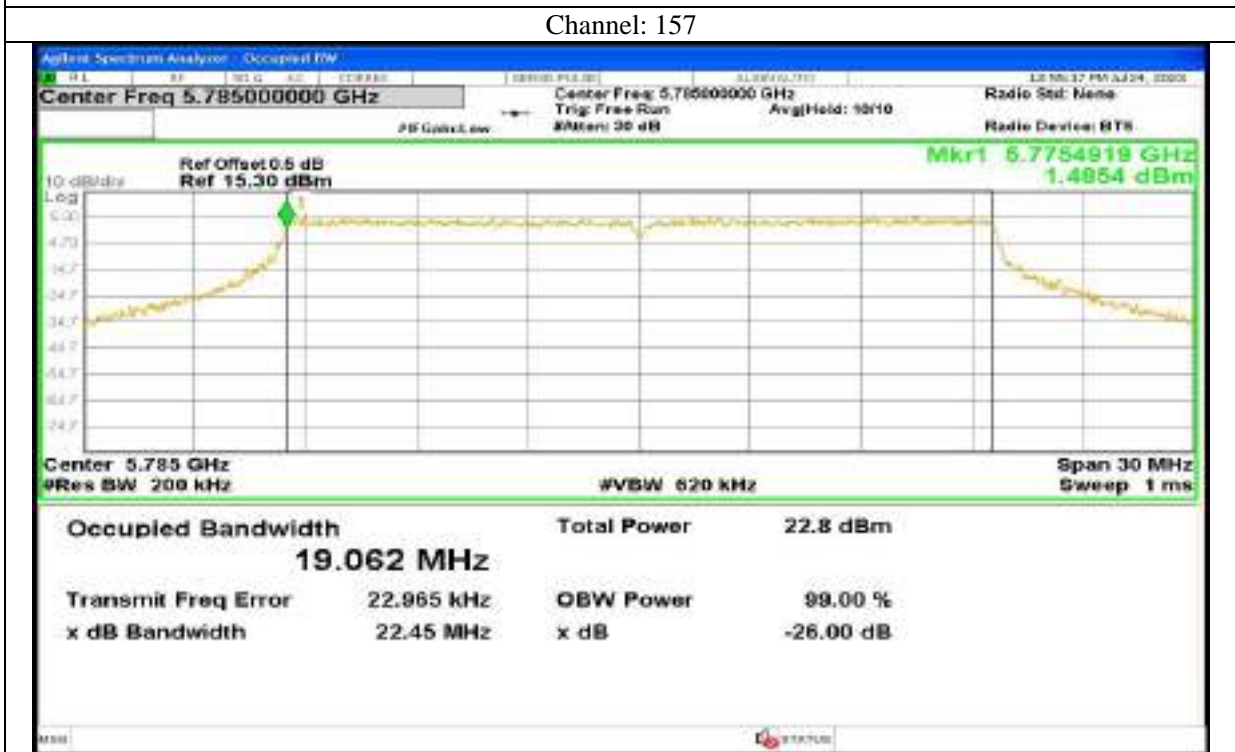

**99% OBW 802.11ax20**

Channel: 149

Channel: 157

**Antenna 2:**

**Antenna 3:**