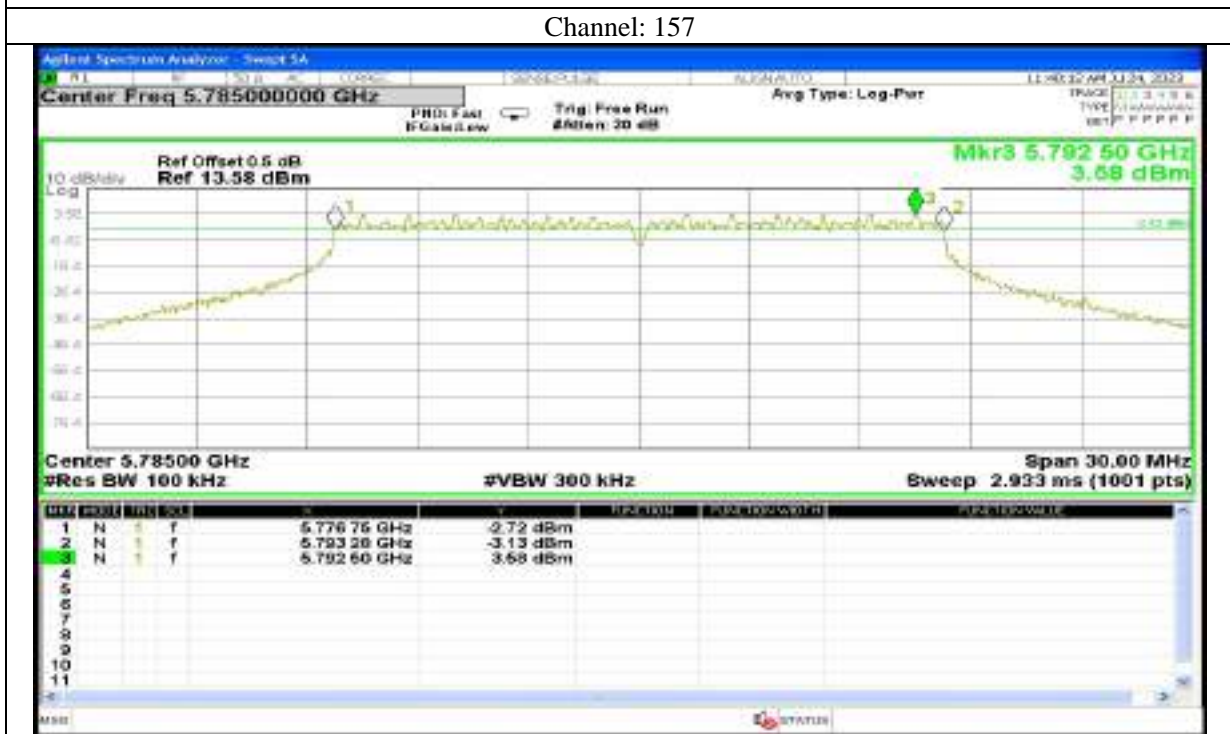

**99% OBW 802.11ax20**

Channel: 149

Channel: 157

**Antenna 2:**

**Antenna 3:**