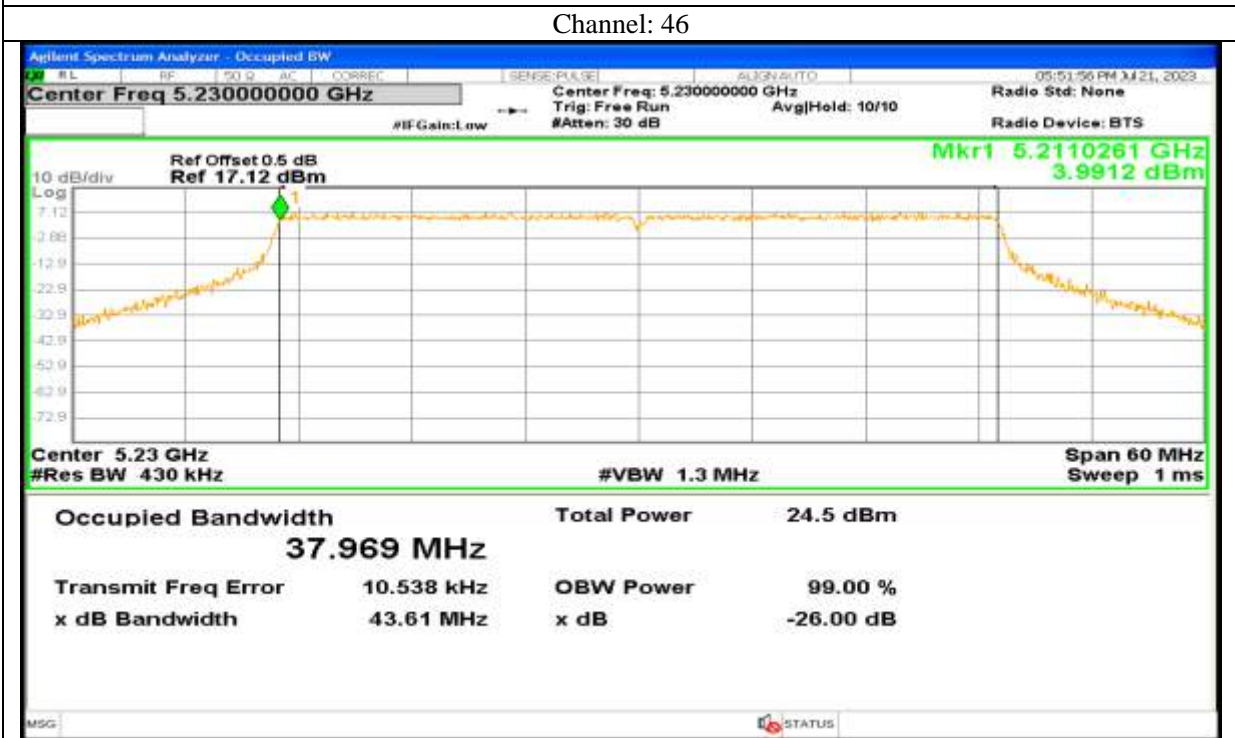

**99% OBW 802.11ax20**

Channel: 149

Channel: 157

**Antenna 2:**

**Antenna 3:**