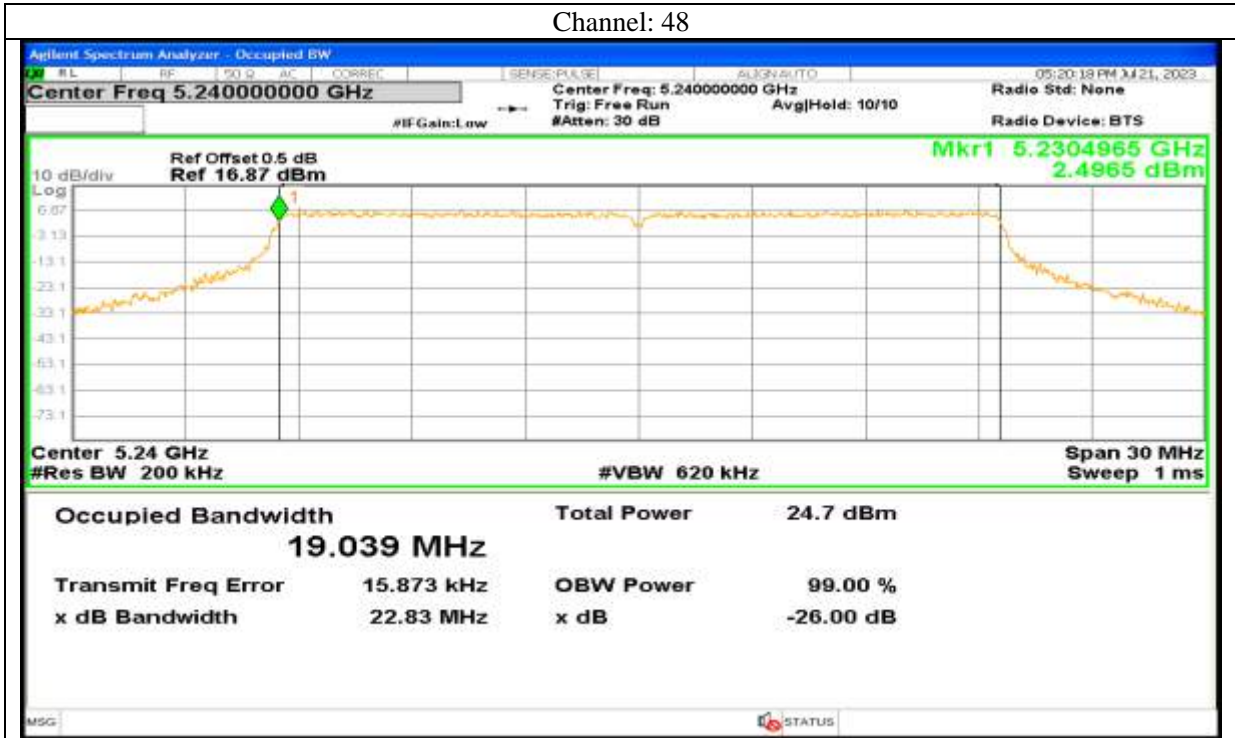

**99% OBW 802.11ax20**

Channel: 149

Channel: 157

**Antenna 2:**

**Antenna 3:**