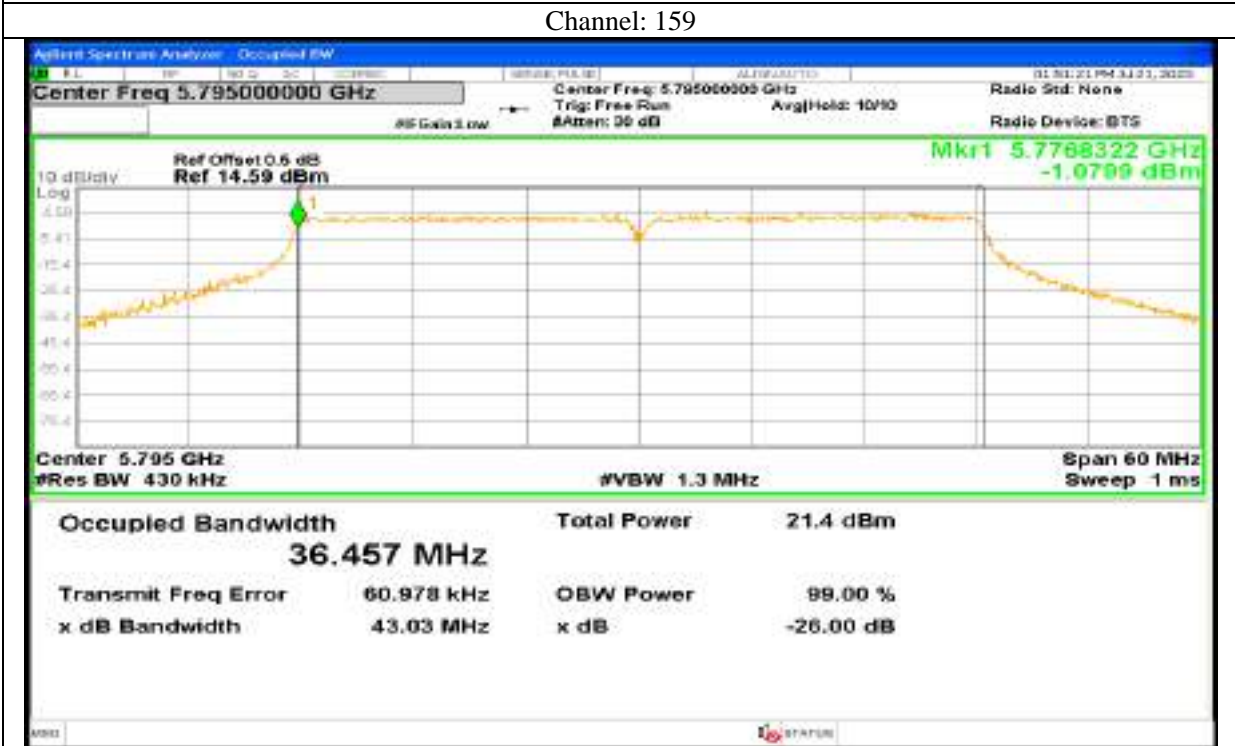

**99% OBW 802.11ax20**

Channel: 149

Channel: 157

**Antenna 2:**

**Antenna 3:**