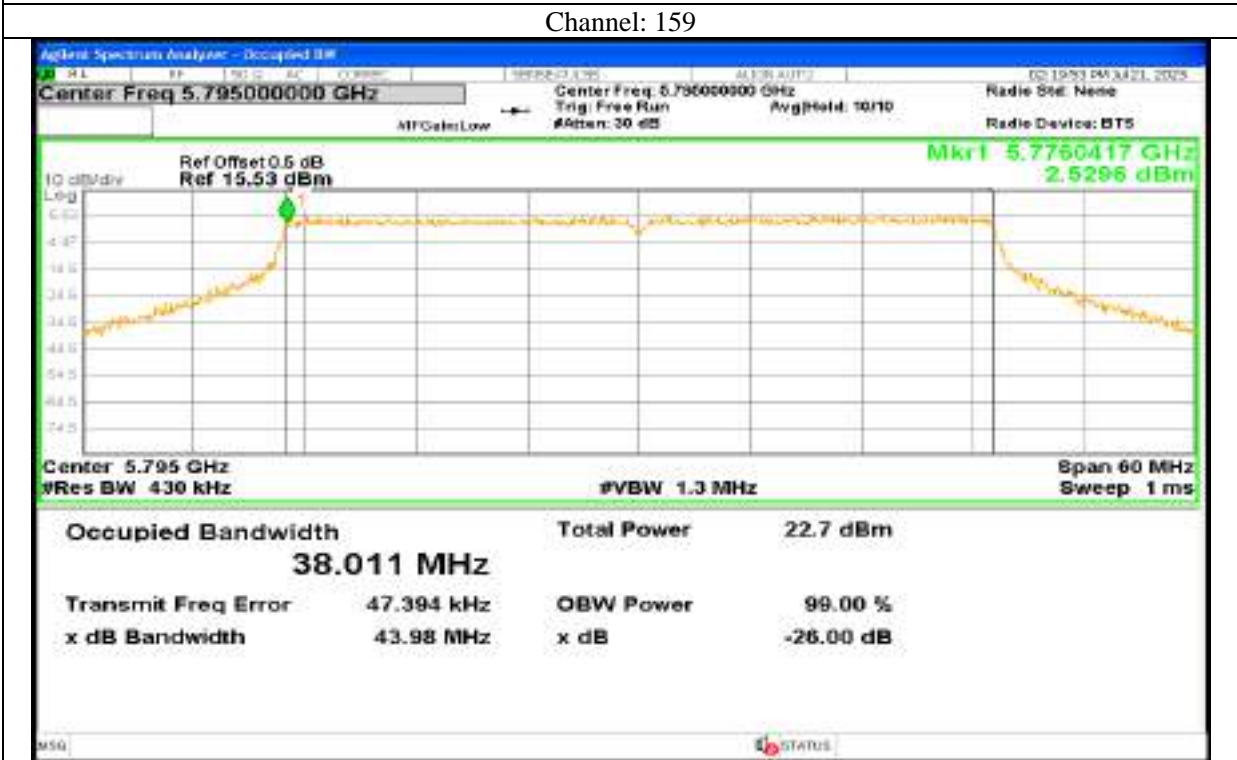

**99% OBW 802.11ax20**

Channel: 149

Channel: 157

**Antenna 2:**

**Antenna 3:**