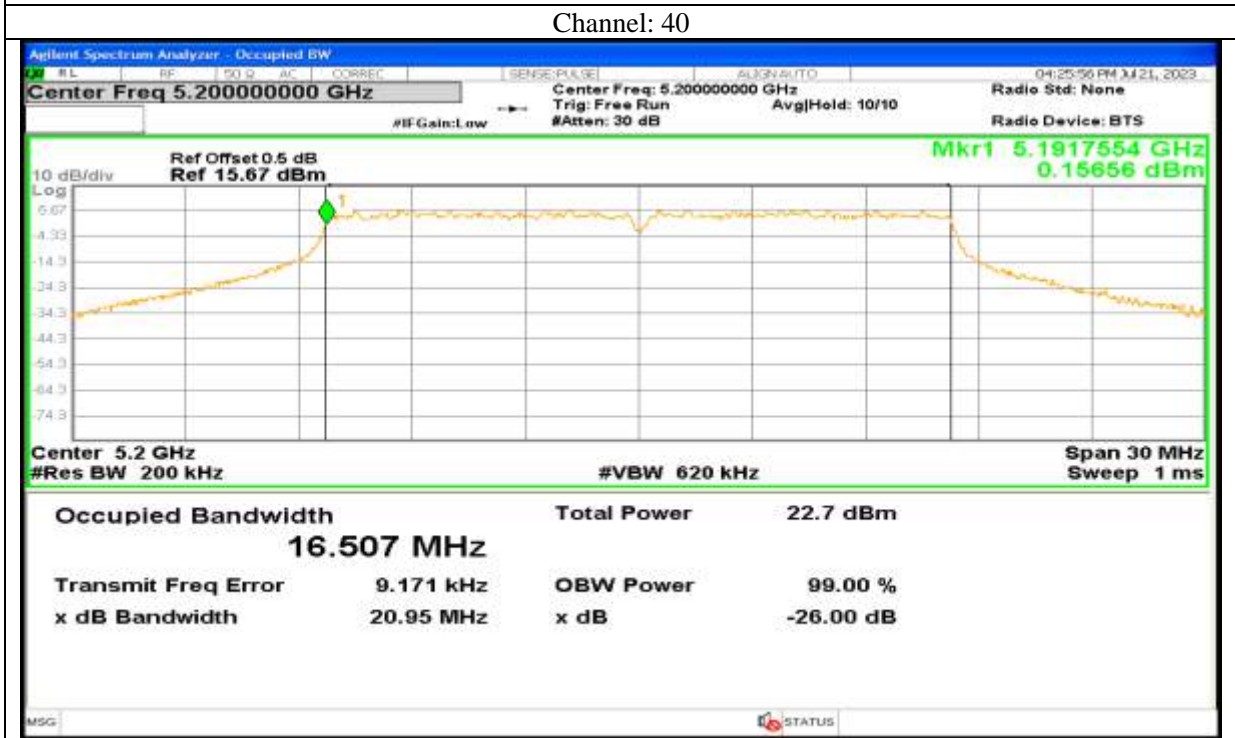

**99% OBW 802.11ax20**

Channel: 149

Channel: 157

**Antenna 2:**

**Antenna 3:**