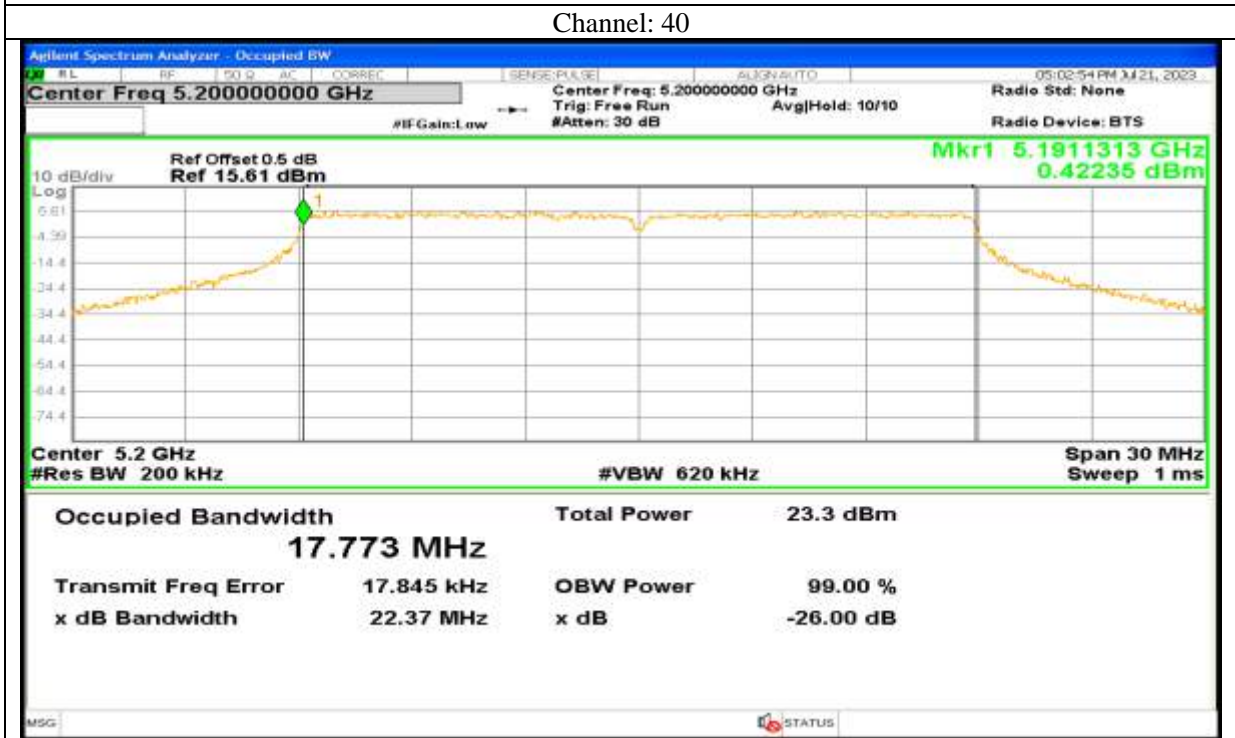

**99% OBW 802.11ax20**

Channel: 149

Channel: 157

**Antenna 2:**

**Antenna 3:**