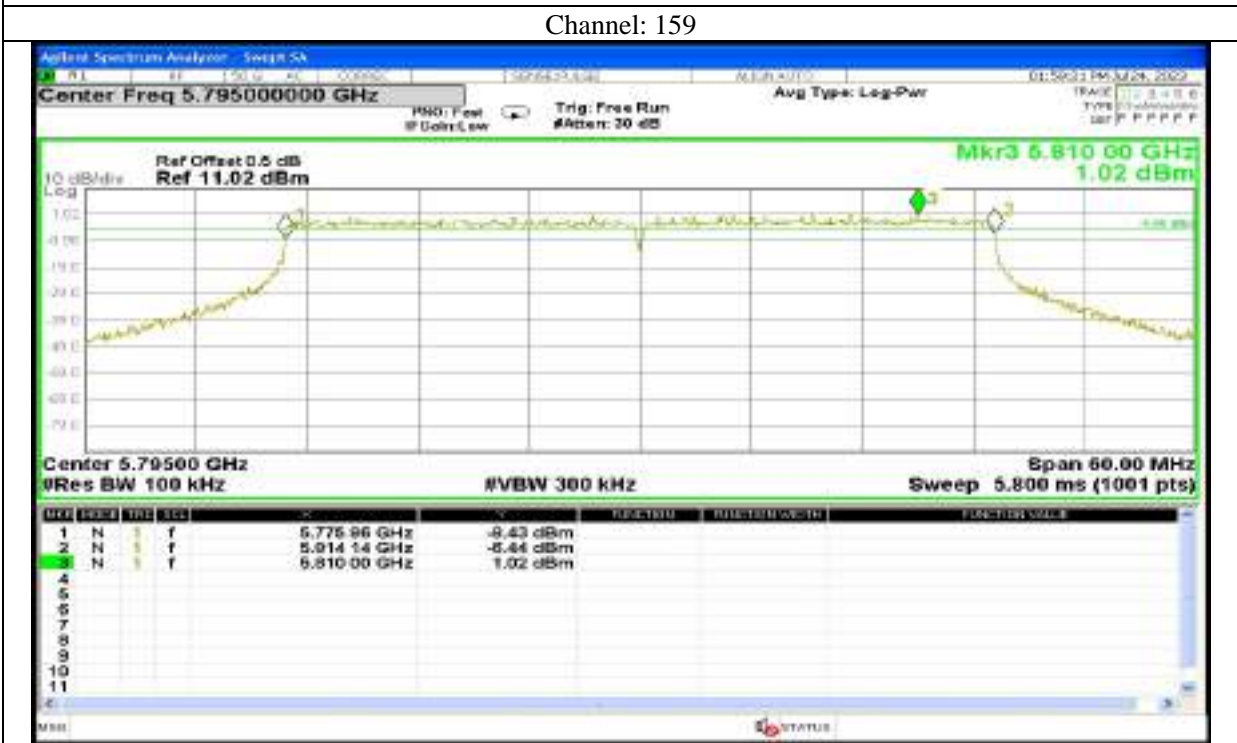

**99% OBW 802.11ax20**

Channel: 149

Channel: 157

**Antenna 2:**

**Antenna 3:**