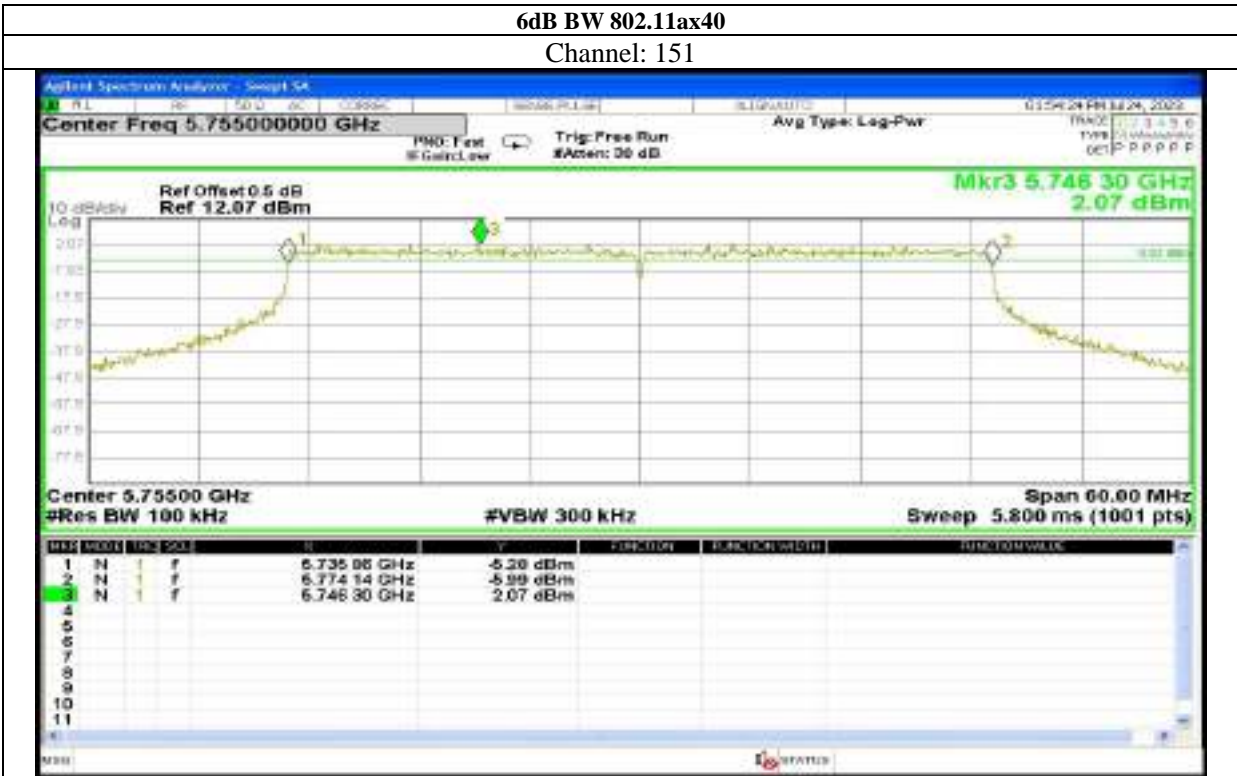

**99% OBW 802.11ax20**

Channel: 149

Channel: 157

**Antenna 2:**

**Antenna 3:**