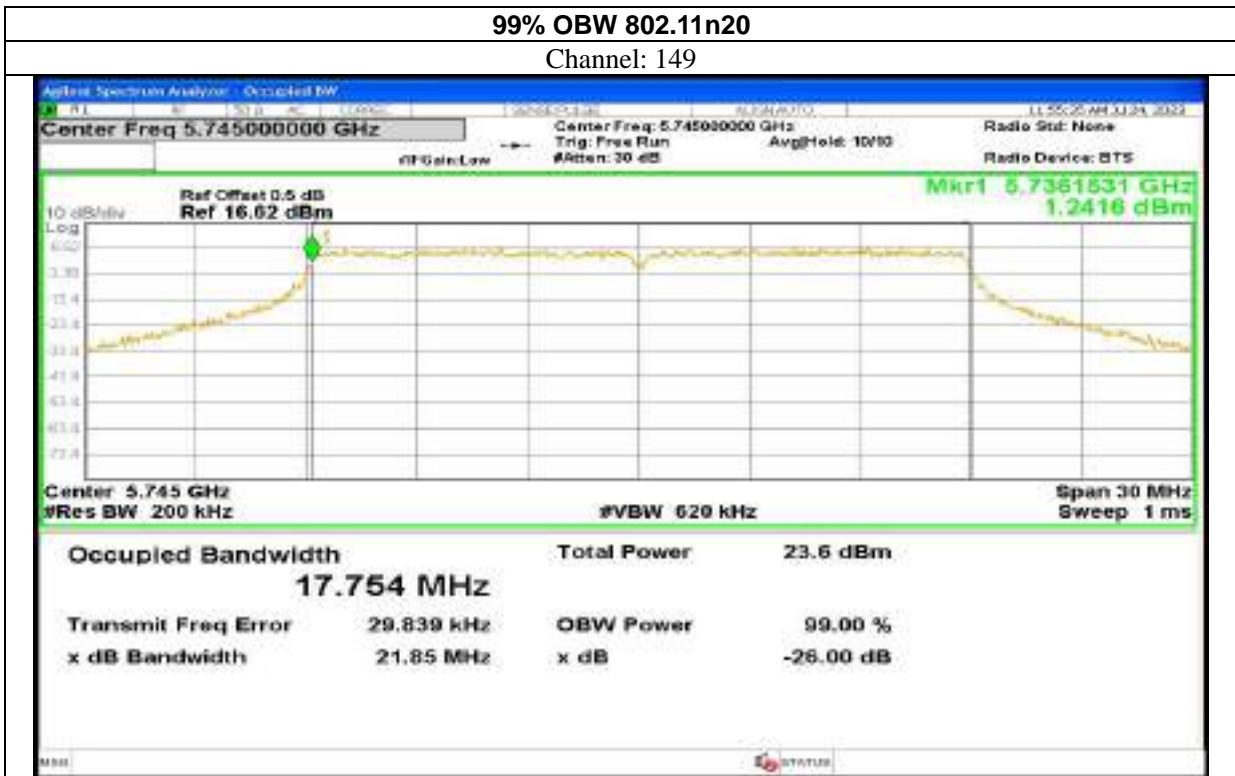

**99% OBW 802.11ax20**

Channel: 149

Channel: 157

**Antenna 2:**

**Antenna 3:**