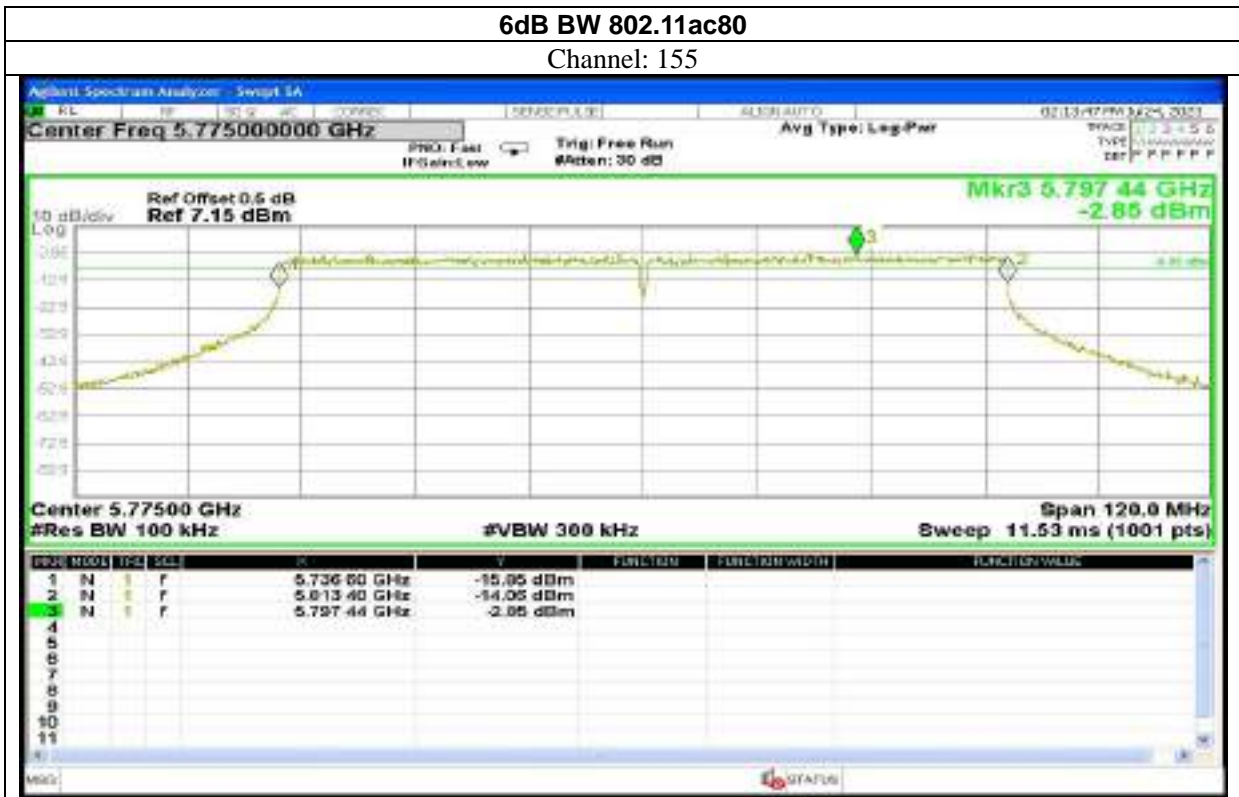

**99% OBW 802.11ax20**

Channel: 149

Channel: 157

**Antenna 2:**

**Antenna 3:**