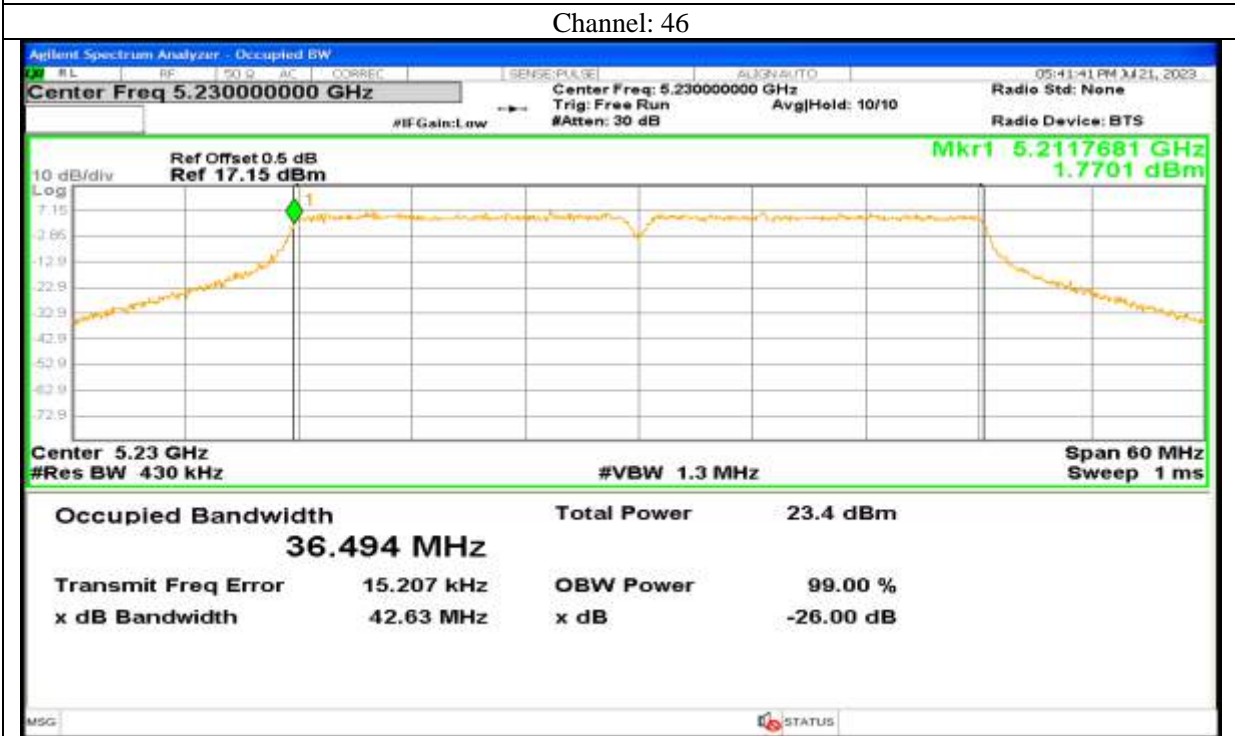

**99% OBW 802.11ax20**

Channel: 149

Channel: 157

**Antenna 2:**

**Antenna 3:**