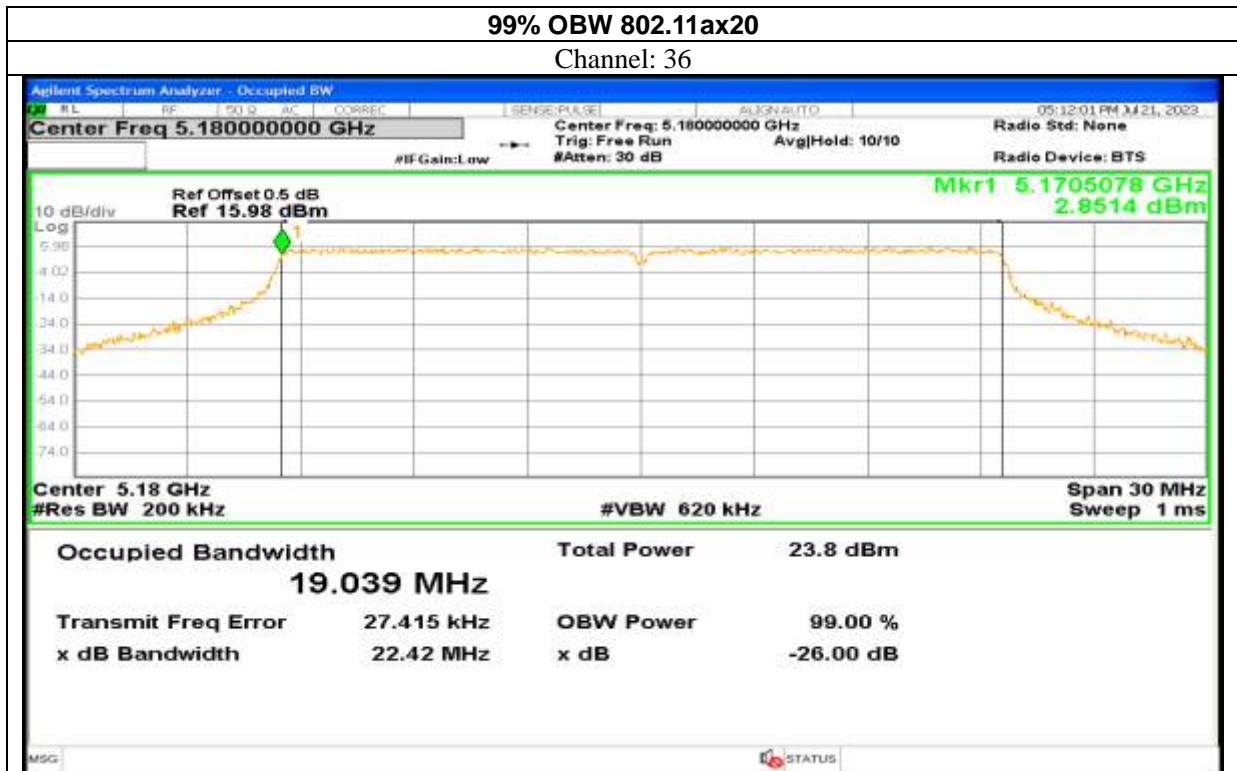

**99% OBW 802.11ax20**

Channel: 149

Channel: 157

**Antenna 2:**

**Antenna 3:**