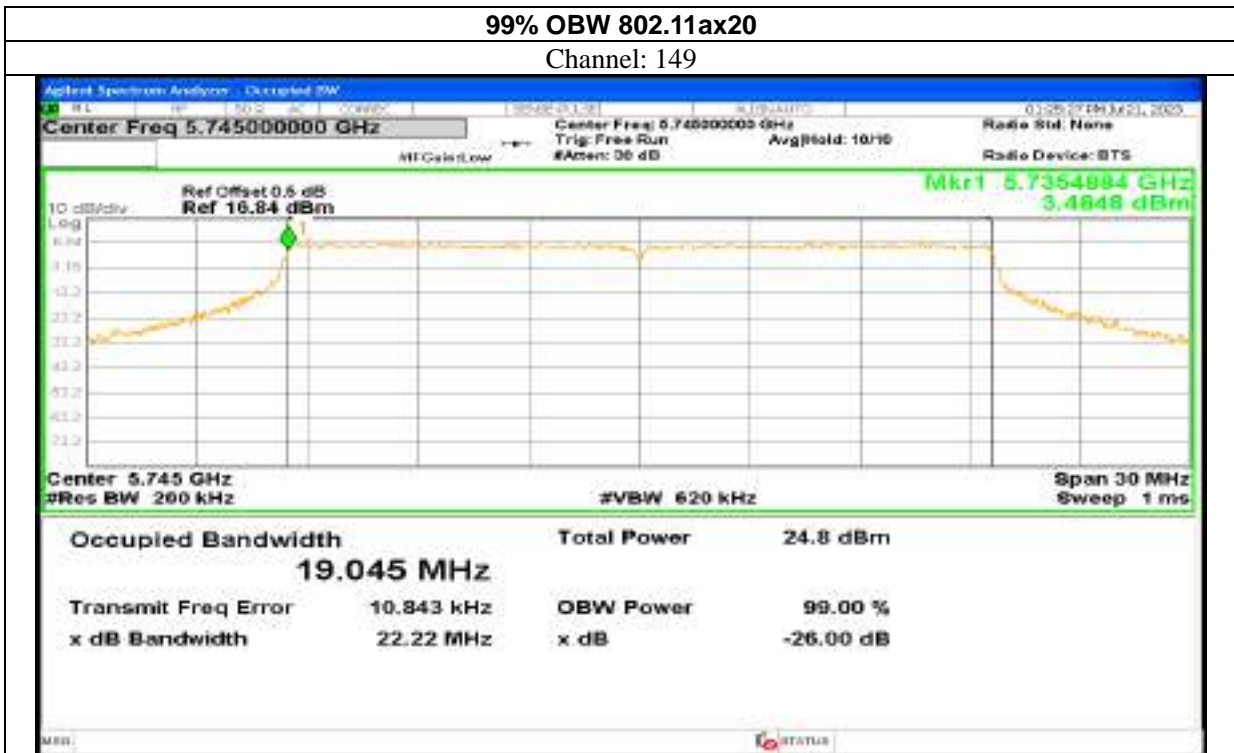

**99% OBW 802.11ax20**

Channel: 149

Channel: 157

**Antenna 2:**

**Antenna 3:**