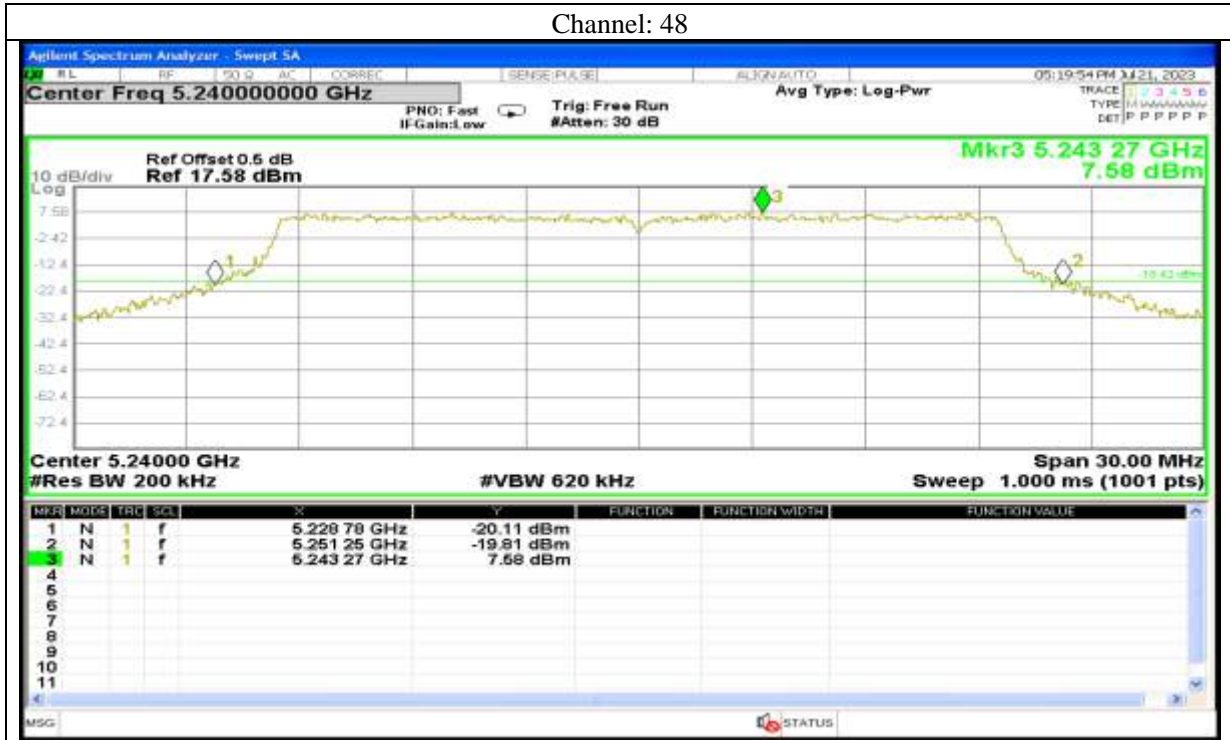

**99% OBW 802.11ax20**

Channel: 149

Channel: 157

**Antenna 2:**

**Antenna 3:**