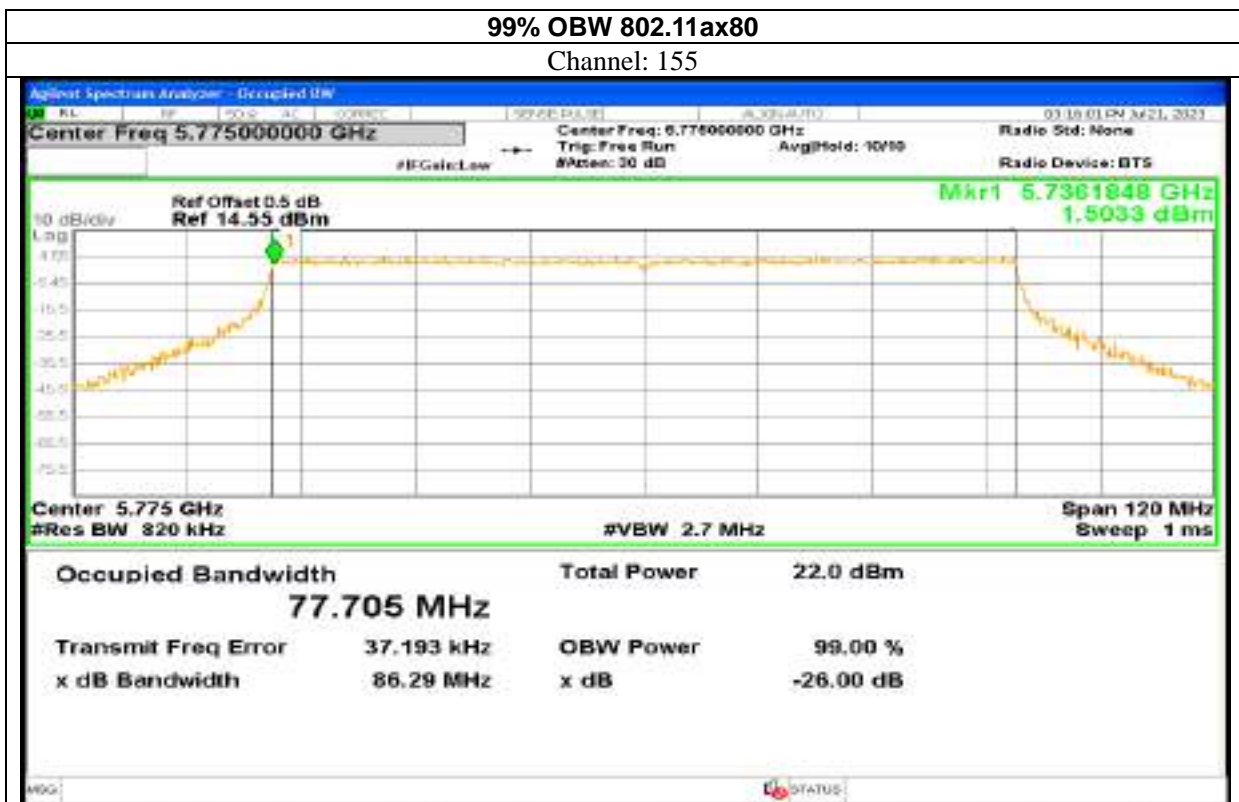

**99% OBW 802.11ax20**

Channel: 149

Channel: 157

**Antenna 2:**

**Antenna 3:**