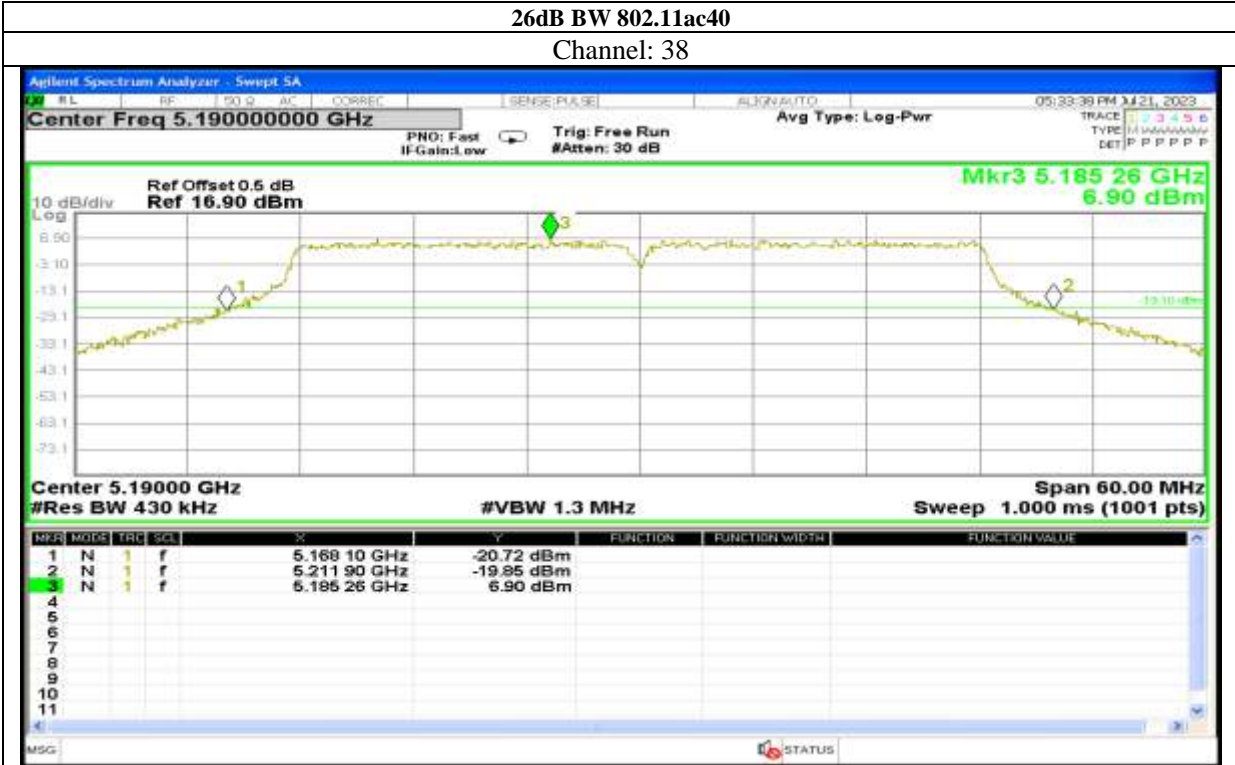

**99% OBW 802.11ax20**

Channel: 149

Channel: 157

**Antenna 2:**

**Antenna 3:**