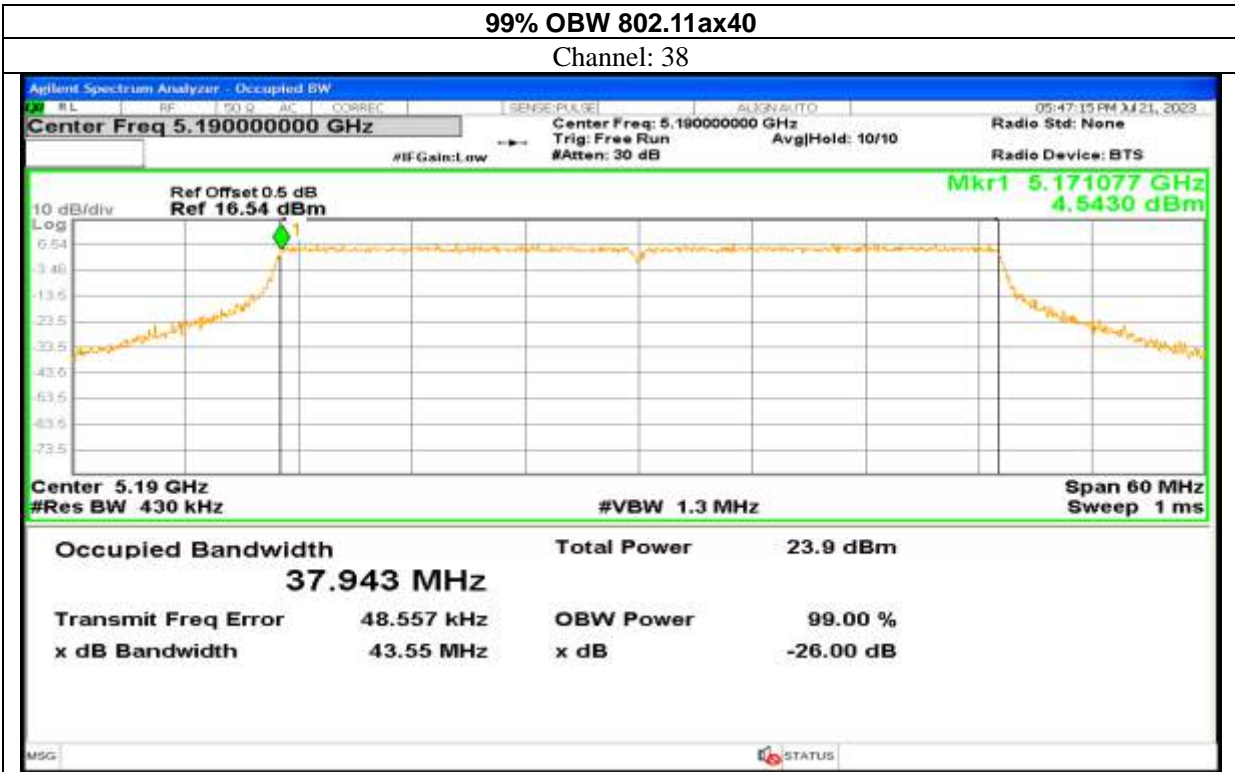

**99% OBW 802.11ax20**

Channel: 149

Channel: 157

**Antenna 2:**

**Antenna 3:**