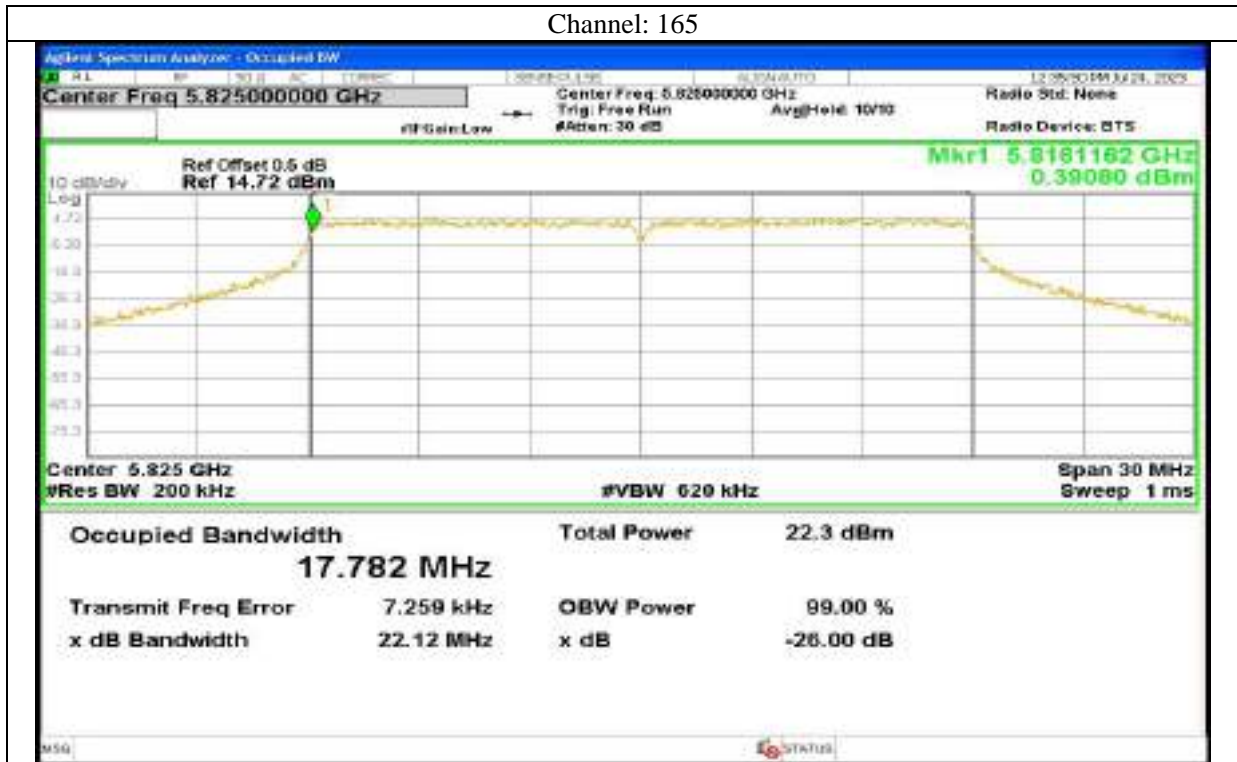

**99% OBW 802.11ax20**

Channel: 149

Channel: 157

**Antenna 2:**

**Antenna 3:**