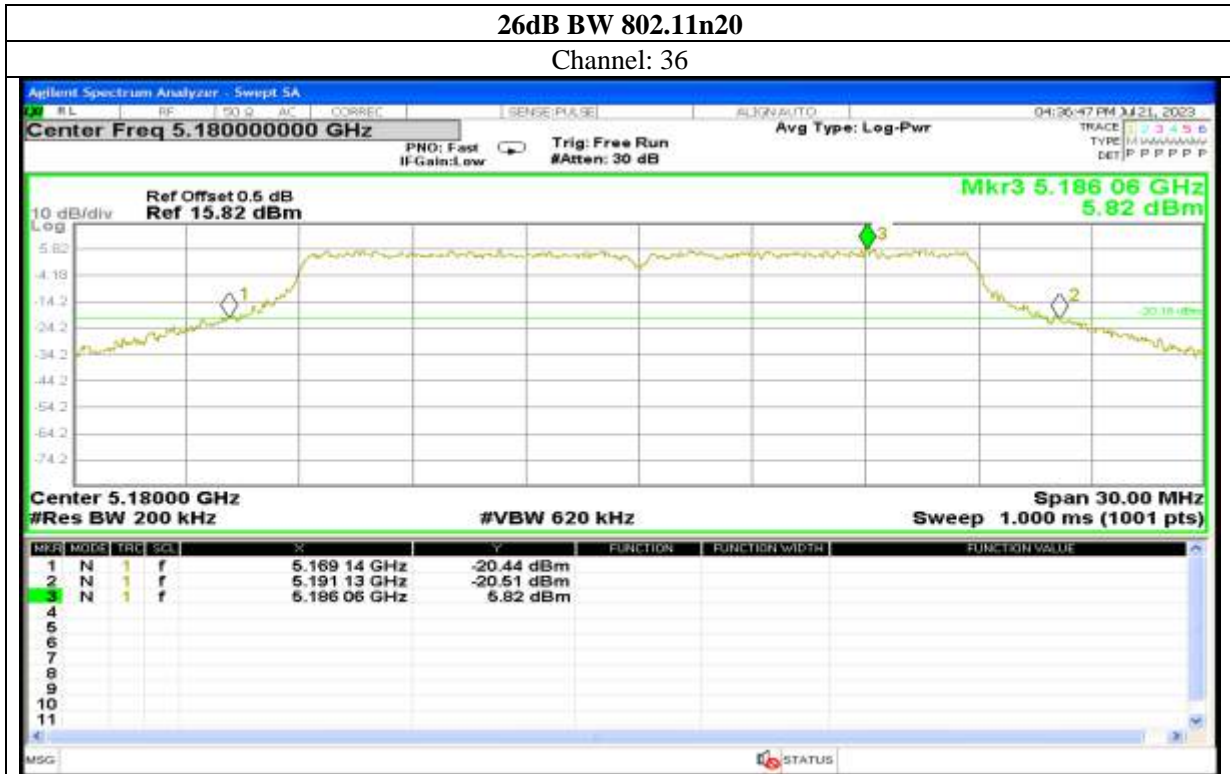

**99% OBW 802.11ax20**

Channel: 149

Channel: 157

**Antenna 2:**

**Antenna 3:**