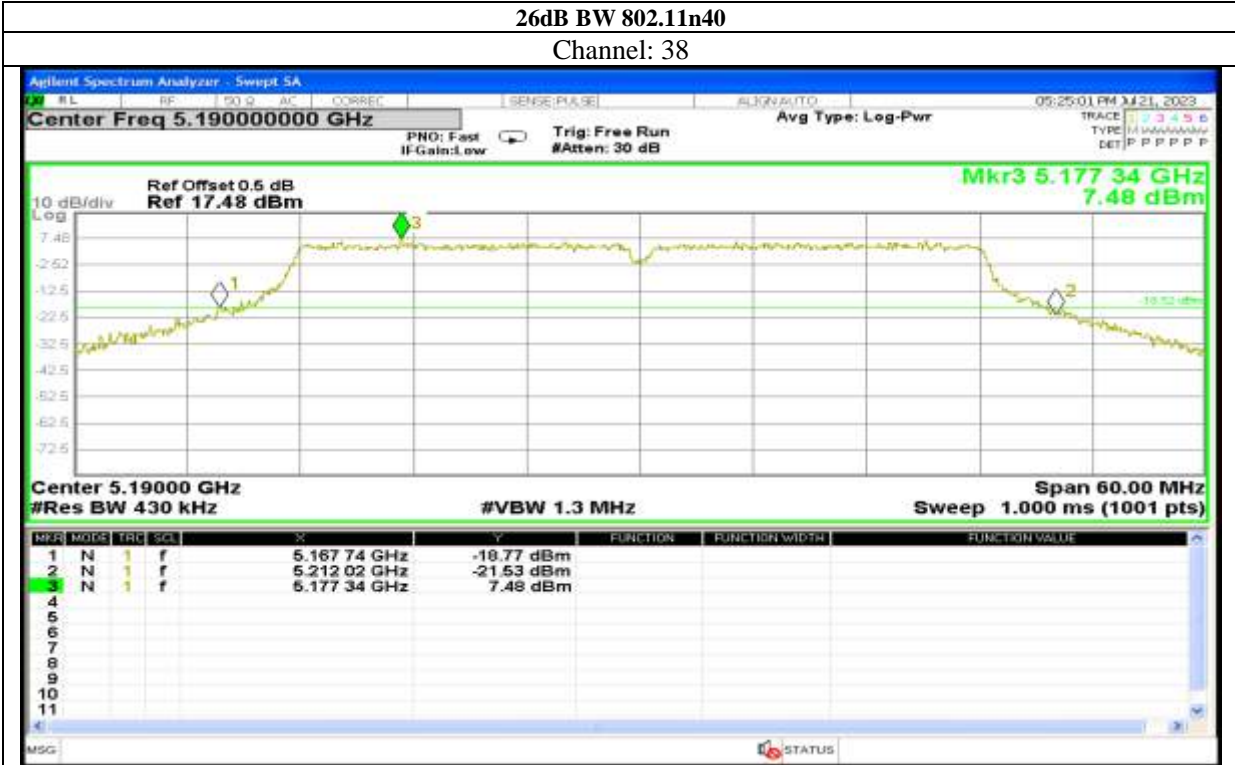

**99% OBW 802.11ax20**

Channel: 149

Channel: 157

**Antenna 2:**

**Antenna 3:**