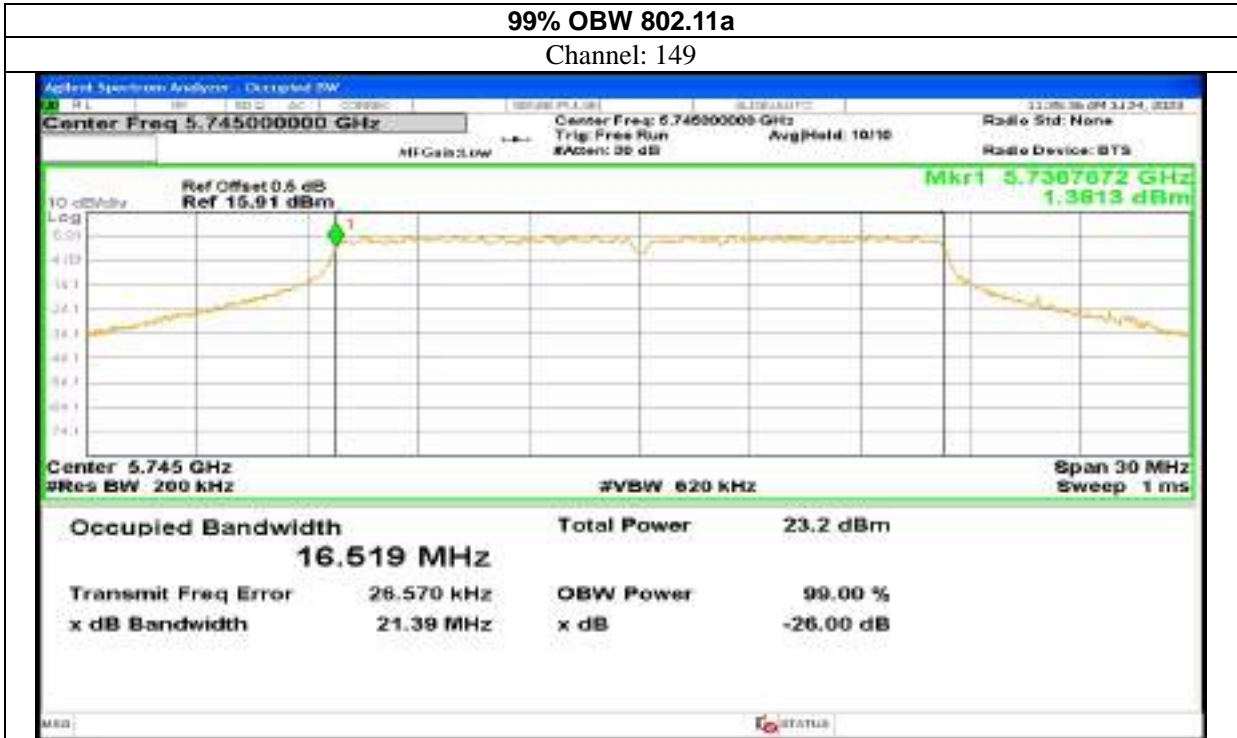

**99% OBW 802.11ax20**

Channel: 149

Channel: 157

**Antenna 2:**

**Antenna 3:**