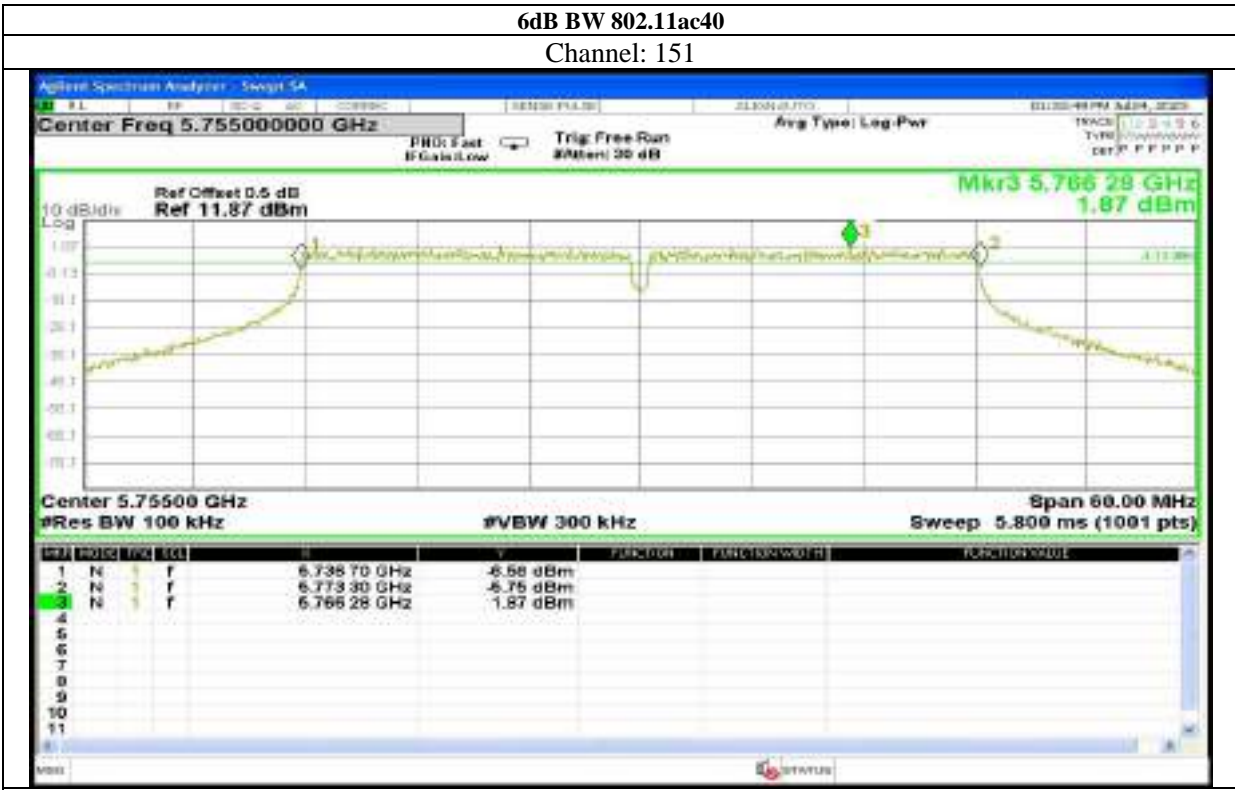

**99% OBW 802.11ax20**

Channel: 149

Channel: 157

**Antenna 2:**

**Antenna 3:**