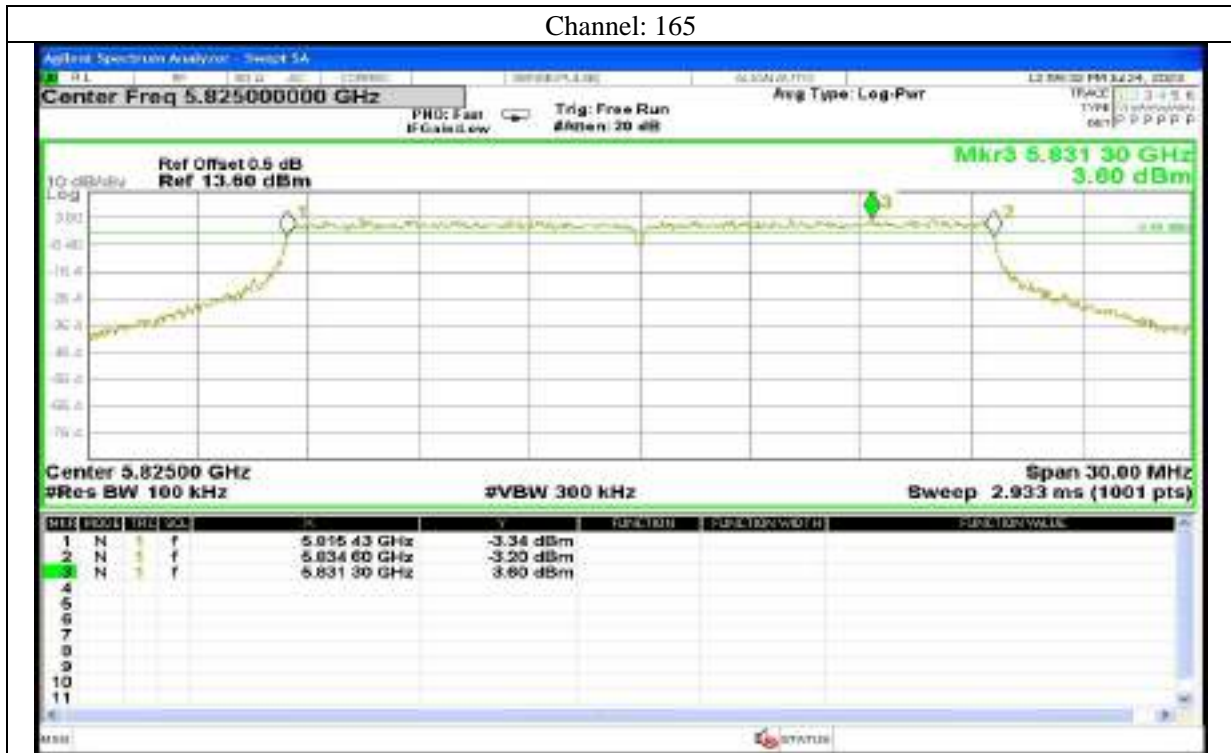

**99% OBW 802.11ax20**

Channel: 149

Channel: 157

**Antenna 2:**

**Antenna 3:**