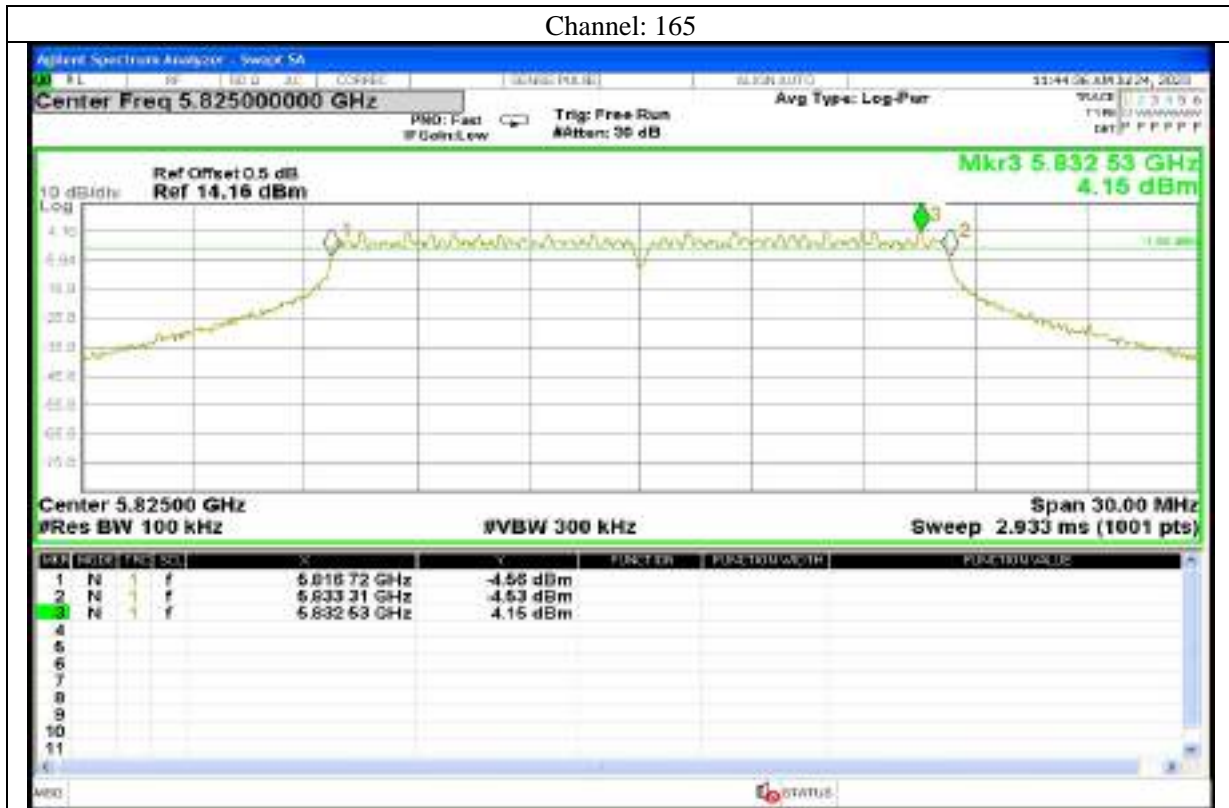

**99% OBW 802.11ax20**

Channel: 149

Channel: 157

**Antenna 2:**

**Antenna 3:**