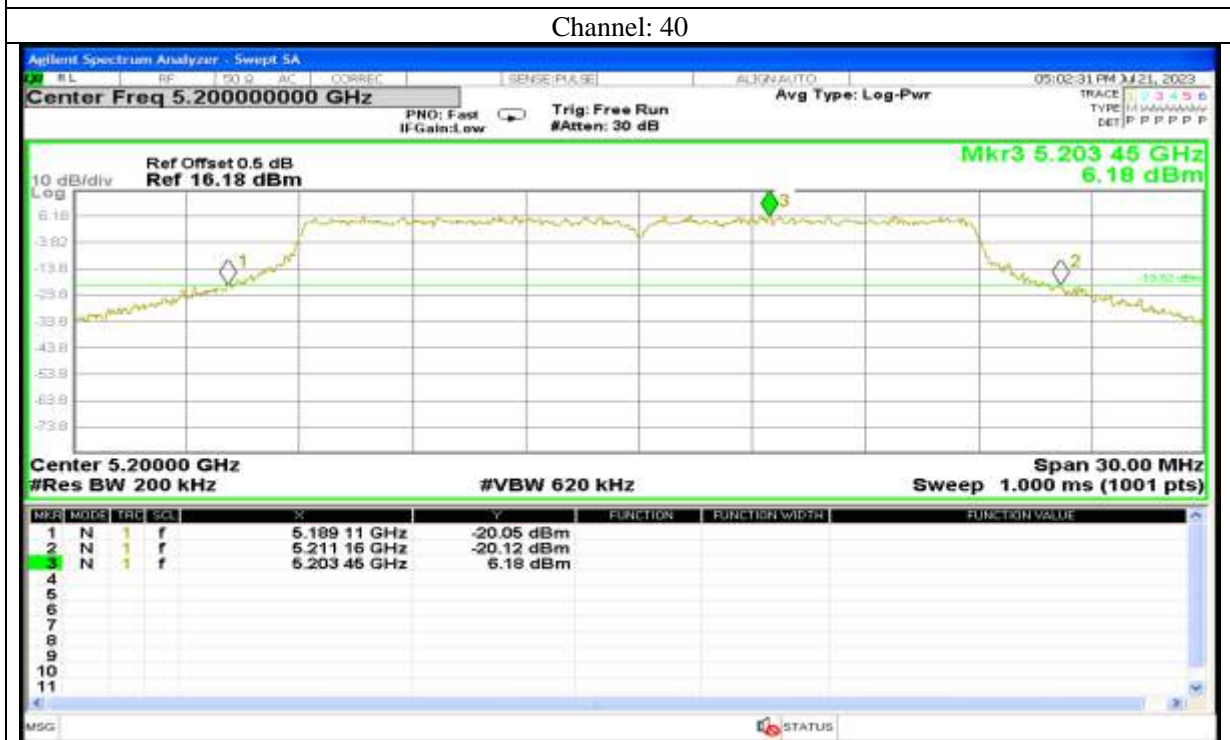

**99% OBW 802.11ax20**

Channel: 149

Channel: 157

**Antenna 2:**

**Antenna 3:**