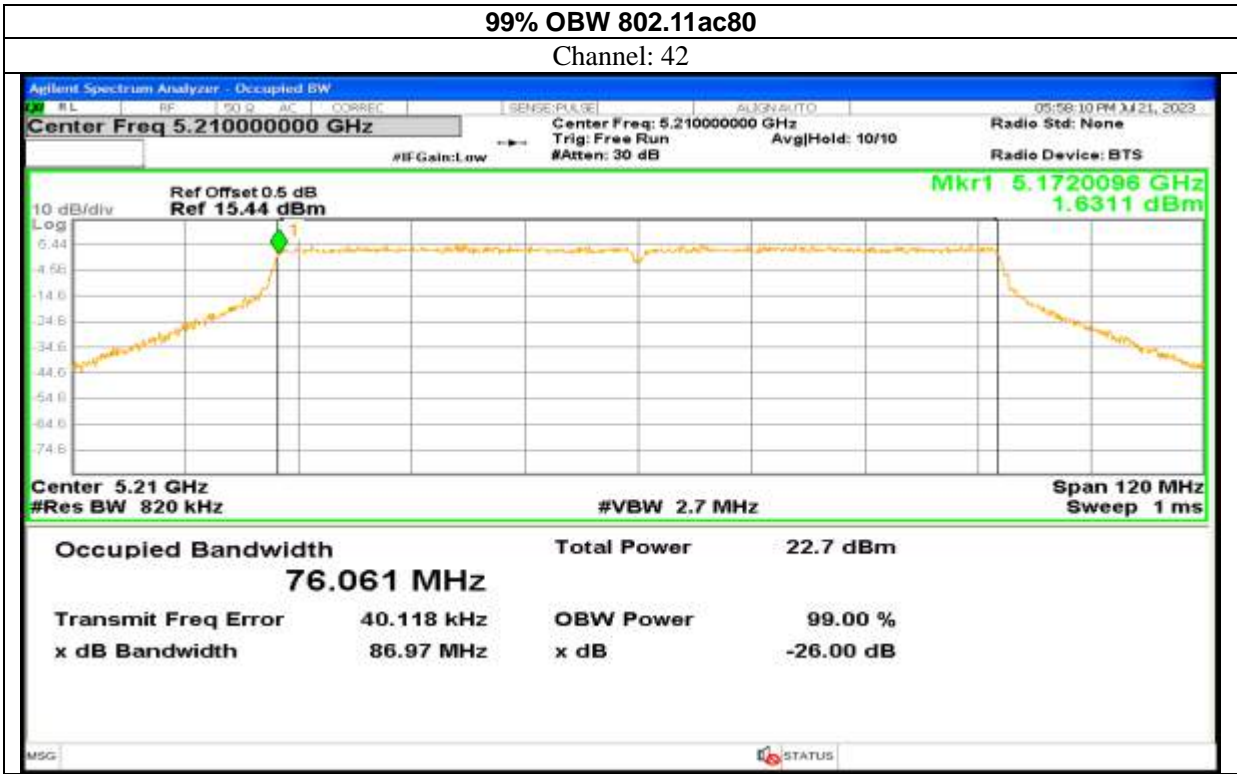

**99% OBW 802.11ax20**

Channel: 149

Channel: 157

**Antenna 2:**

**Antenna 3:**