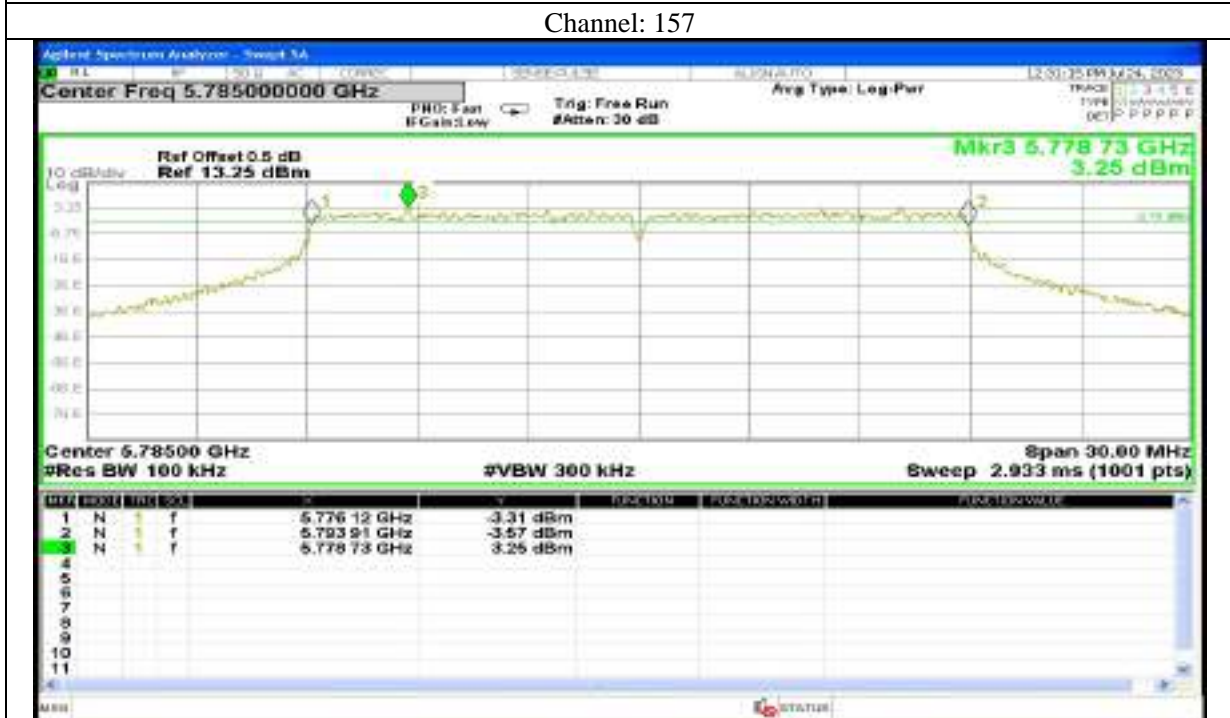

**99% OBW 802.11ax20**

Channel: 149

Channel: 157

**Antenna 2:**

**Antenna 3:**