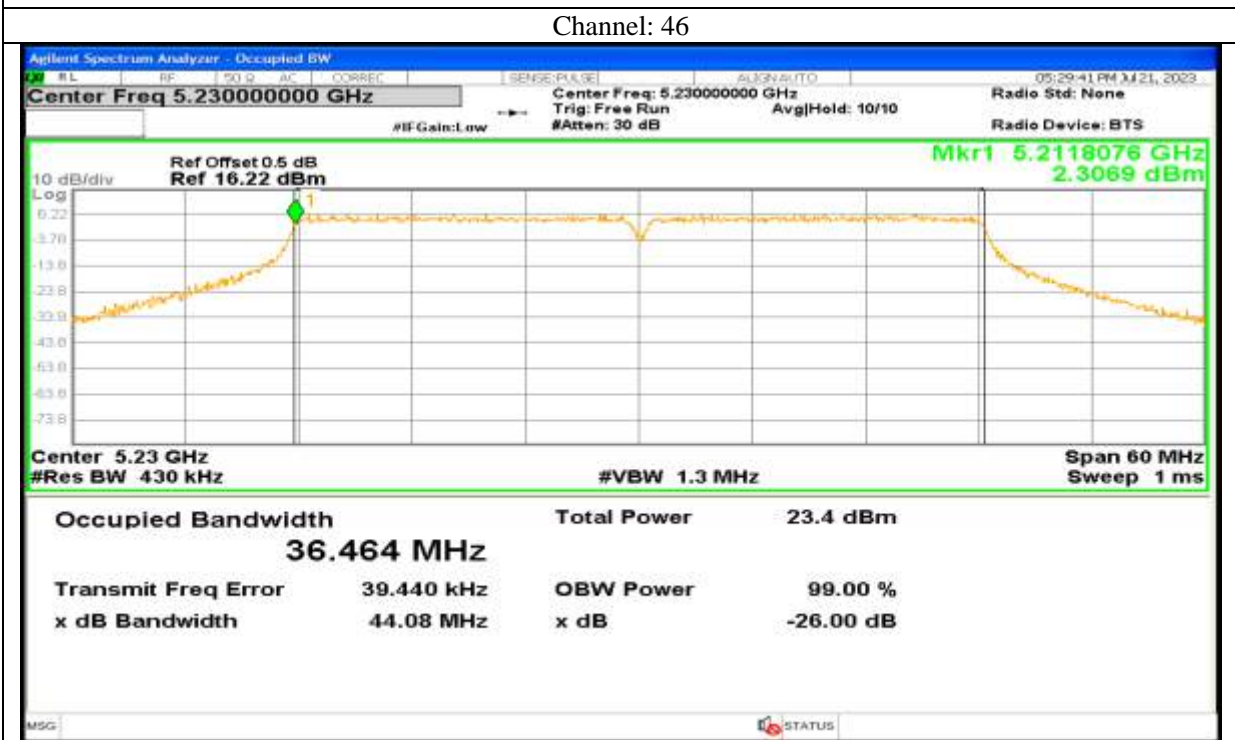

**99% OBW 802.11ax20**

Channel: 149

Channel: 157

**Antenna 2:**

**Antenna 3:**