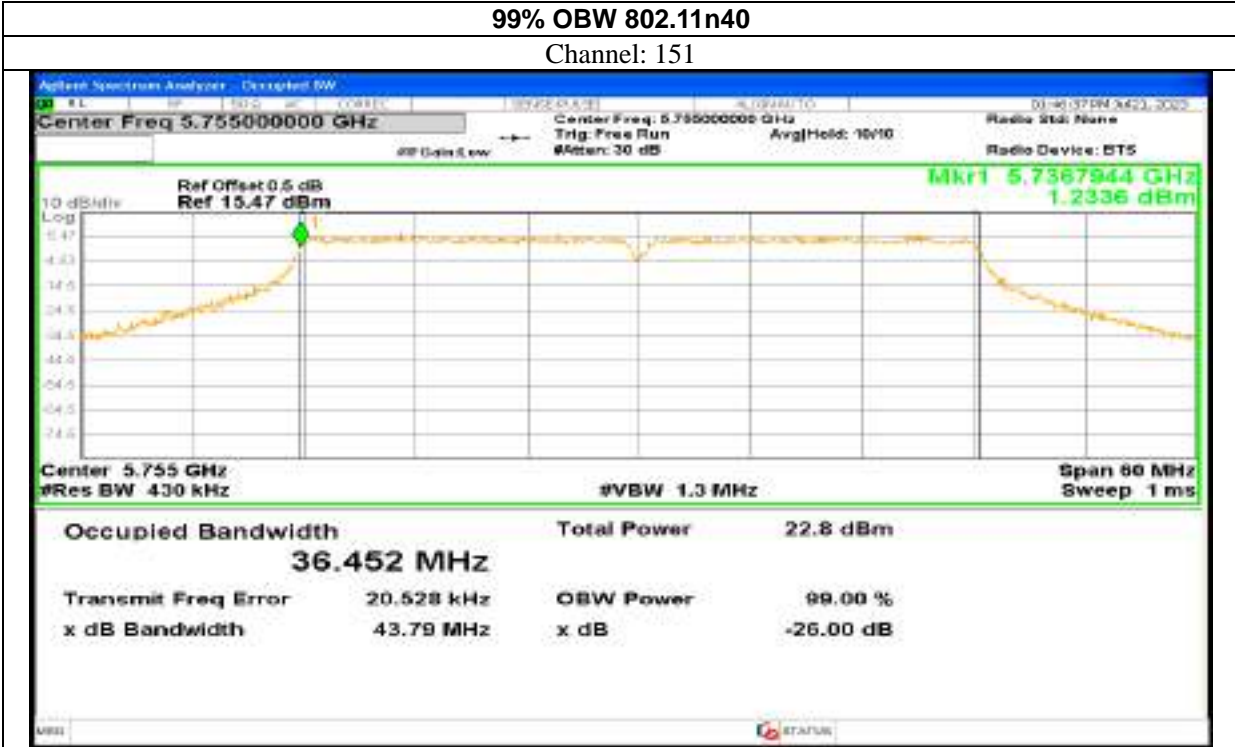

**99% OBW 802.11ax20**

Channel: 149

Channel: 157

**Antenna 2:**

**Antenna 3:**