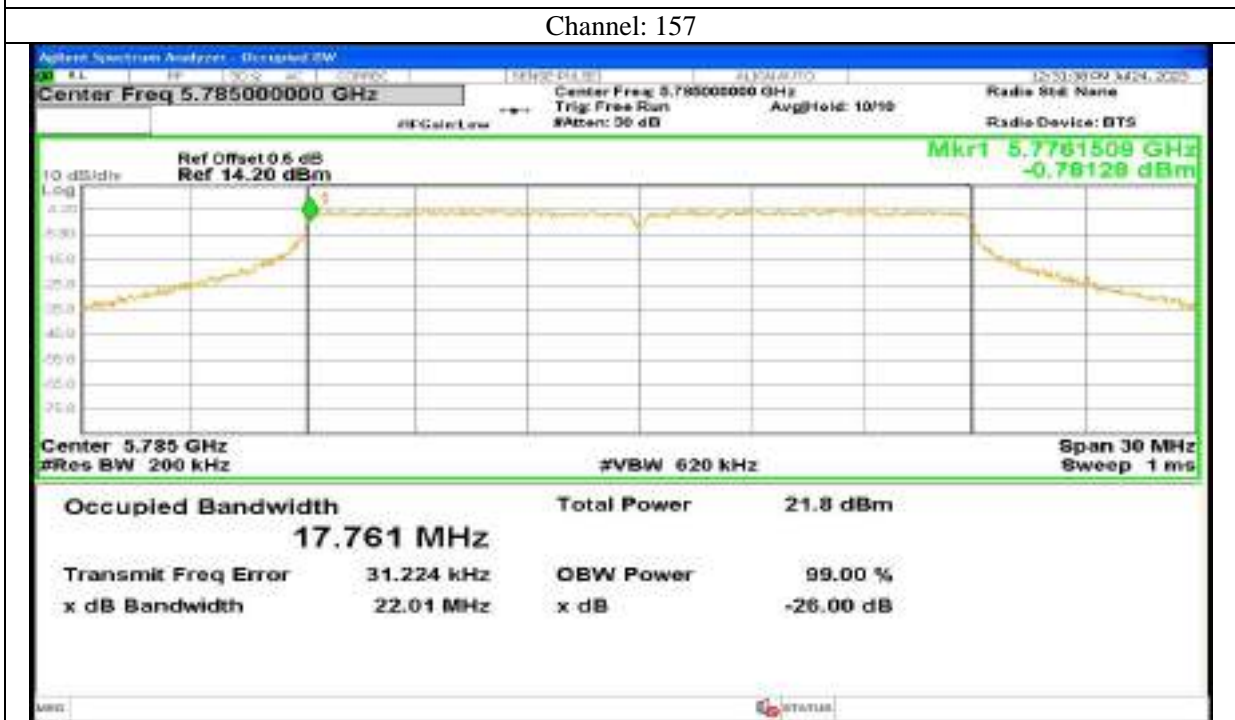

**99% OBW 802.11ax20**

Channel: 149

Channel: 157

**Antenna 2:**

**Antenna 3:**