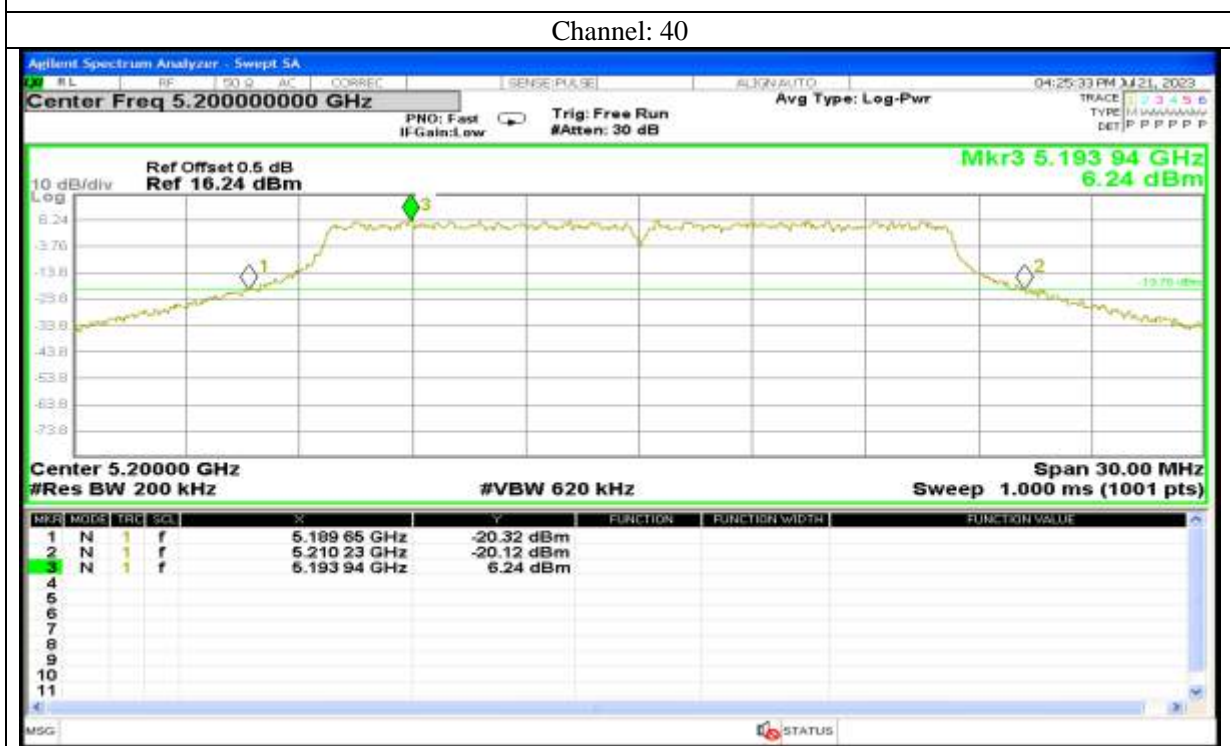

**99% OBW 802.11ax20**

Channel: 149

Channel: 157

**Antenna 2:**

**Antenna 3:**