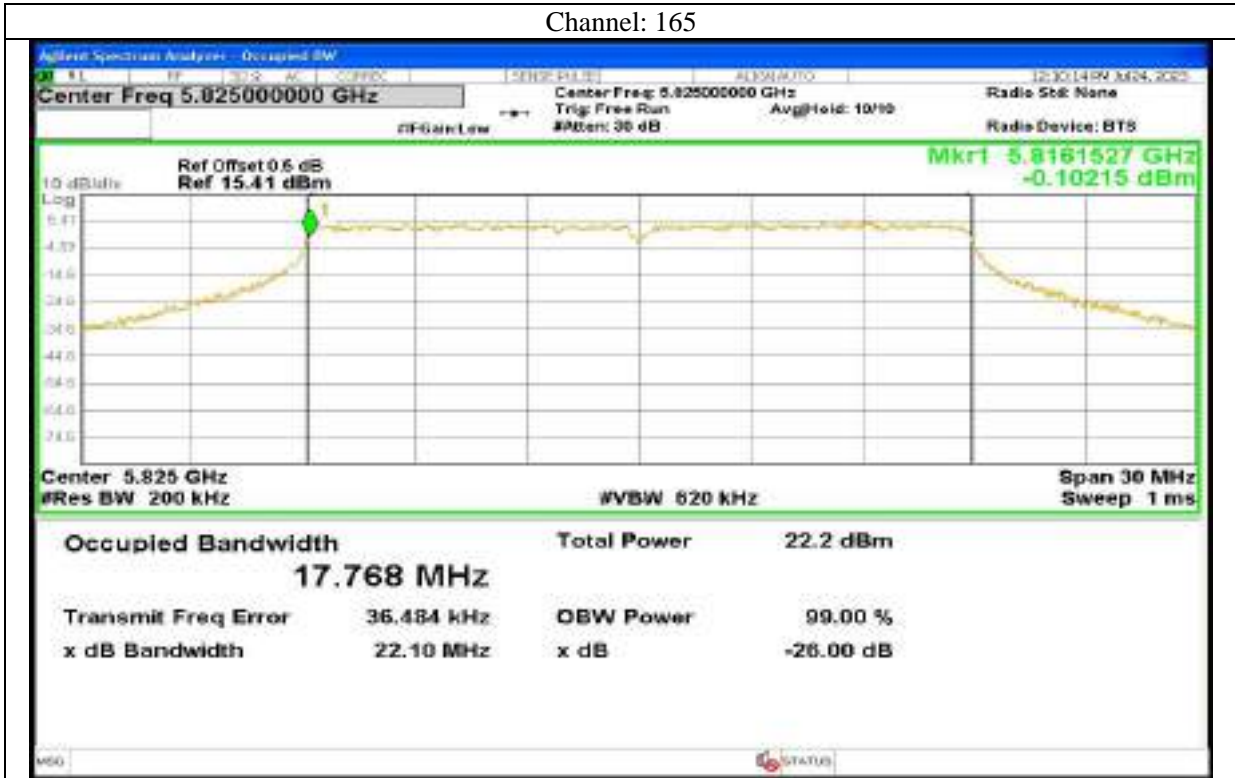

**99% OBW 802.11ax20**

Channel: 149

Channel: 157

**Antenna 2:**

**Antenna 3:**