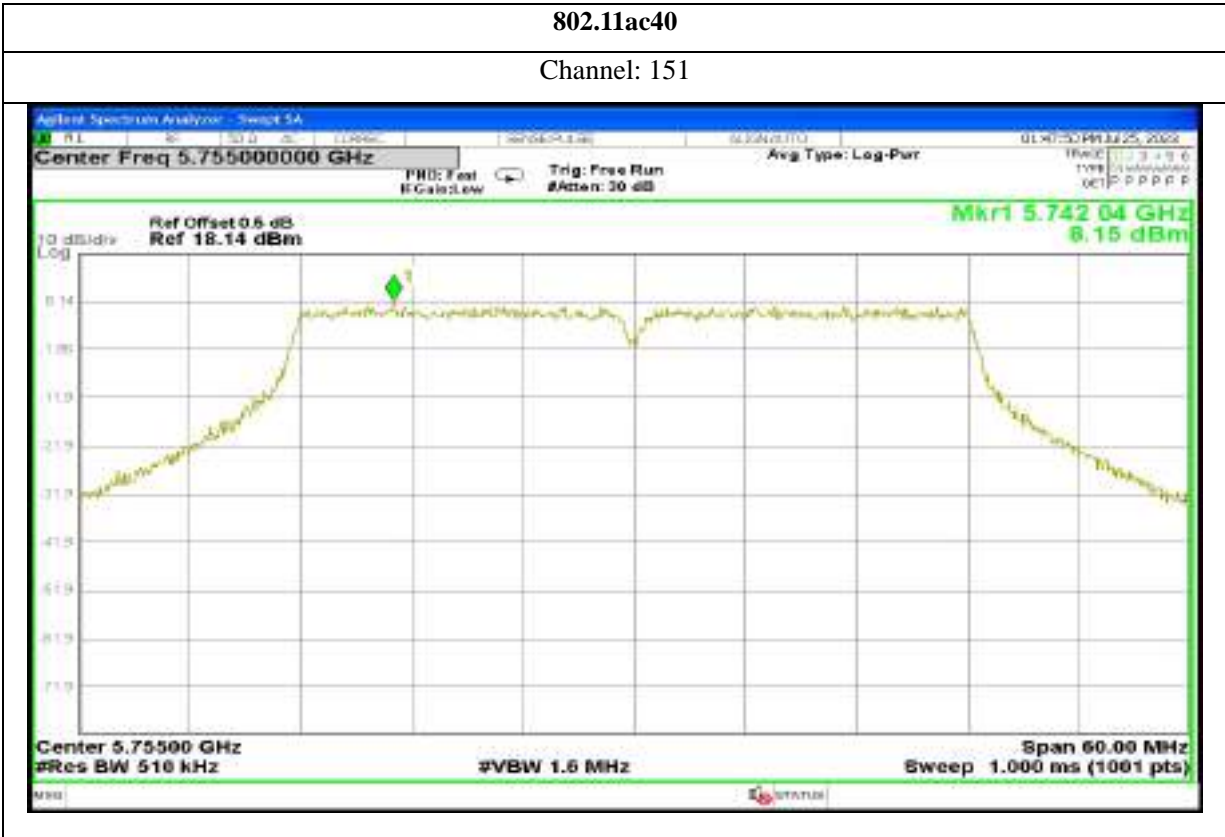

802.11ac40

Channel: 151