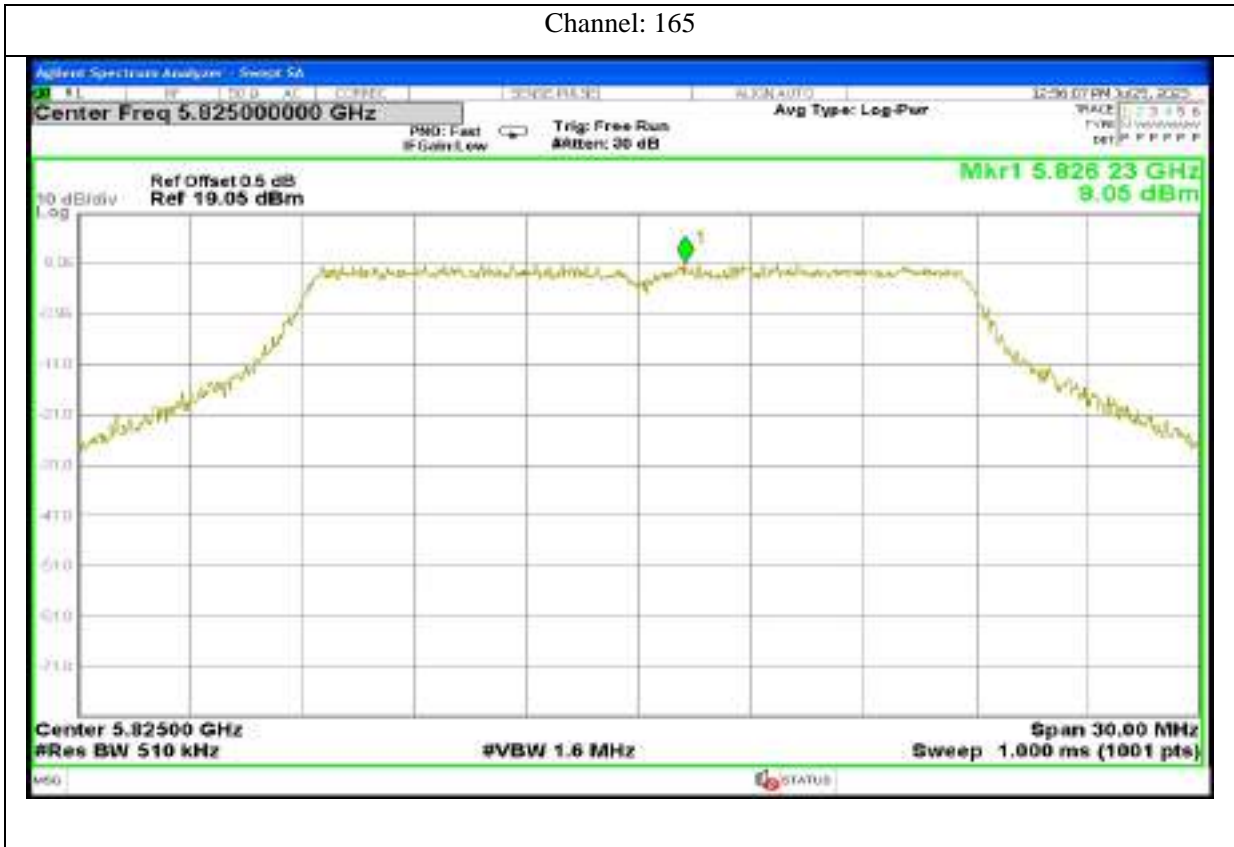

Channel: 165

802.11n40

Channel: 151

Channel: 159

802.11ac20

Channel: 149

Channel: 157

Channel: 165