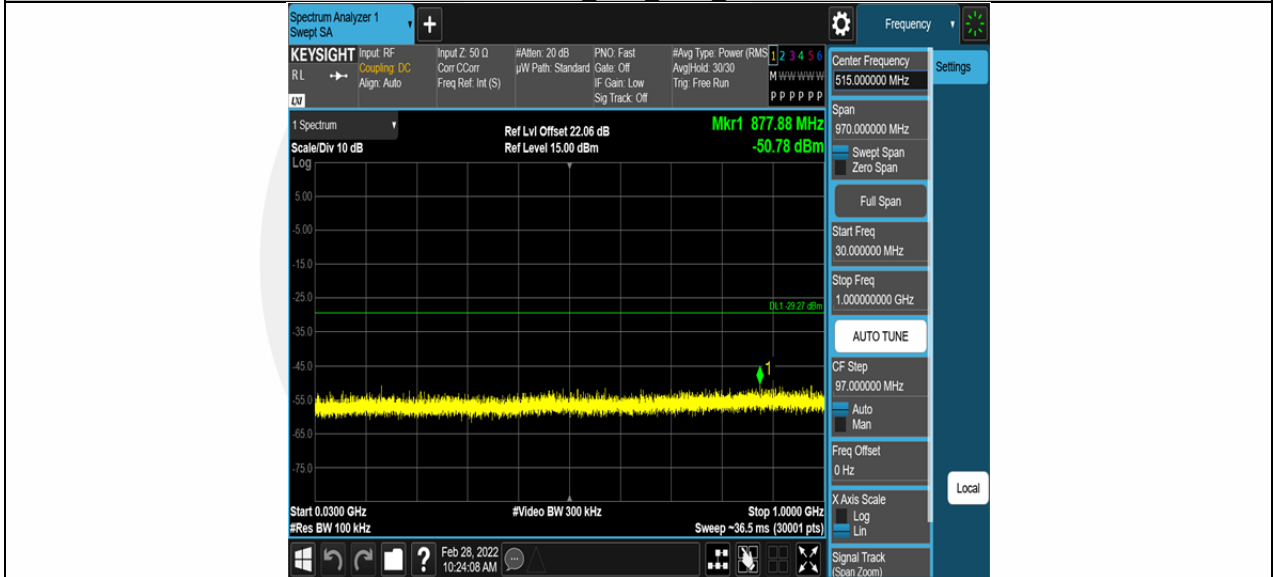

11N20SISO Ant1 2437 30~1000

11N20SISO Ant1 2437 1000~26500

11N20SISO Ant1 2462 30~1000

11N40SISO Ant2 2452 1000~26500