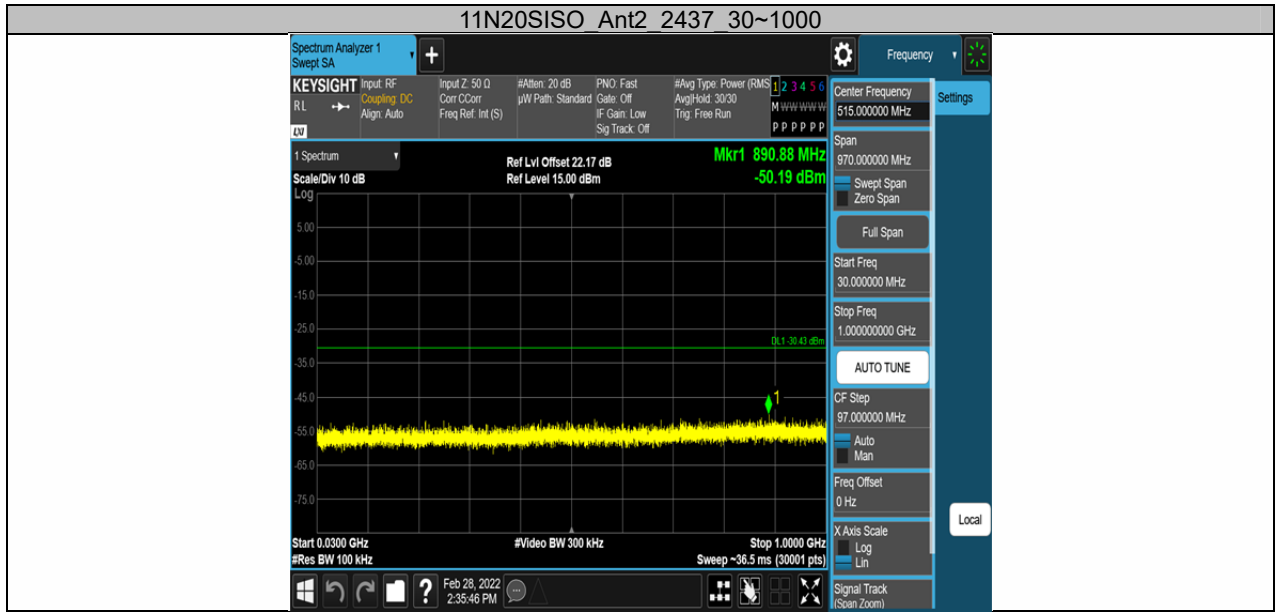

11N20SISO Ant1 2437 30~1000

11N20SISO Ant1 2437 1000~26500

11N20SISO Ant1 2462 30~1000

11N40SISO Ant2 2452 1000~26500