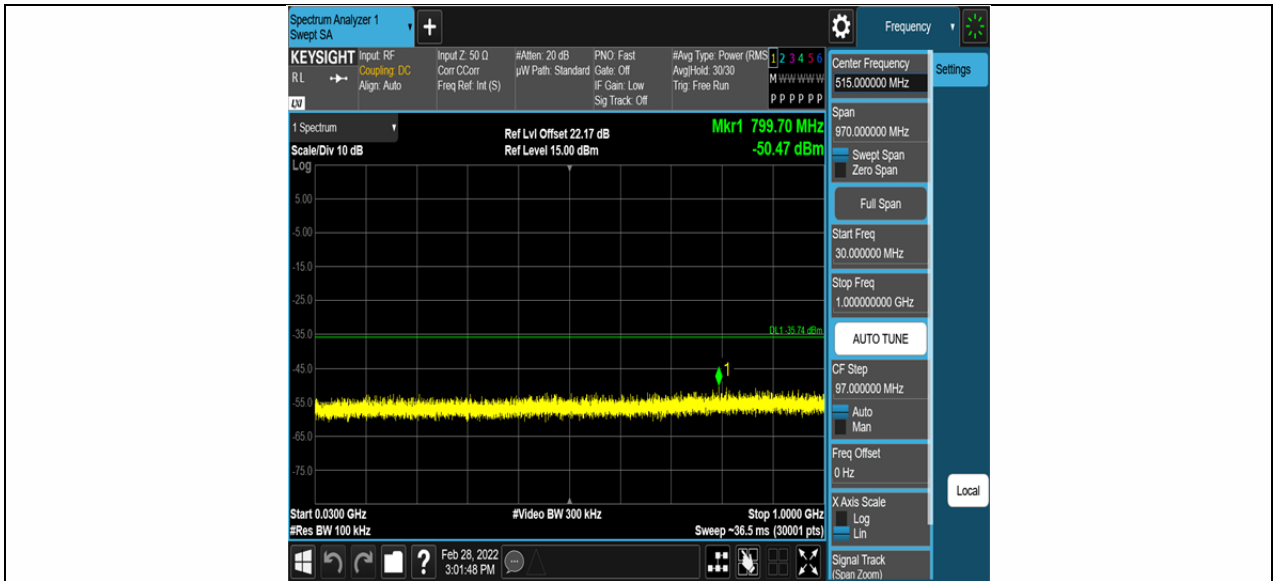

11N20SISO Ant1 2437 30~1000

11N20SISO Ant1 2437 1000~26500

11N20SISO Ant1 2462 30~1000

11N40SISO Ant2 2452 1000~26500