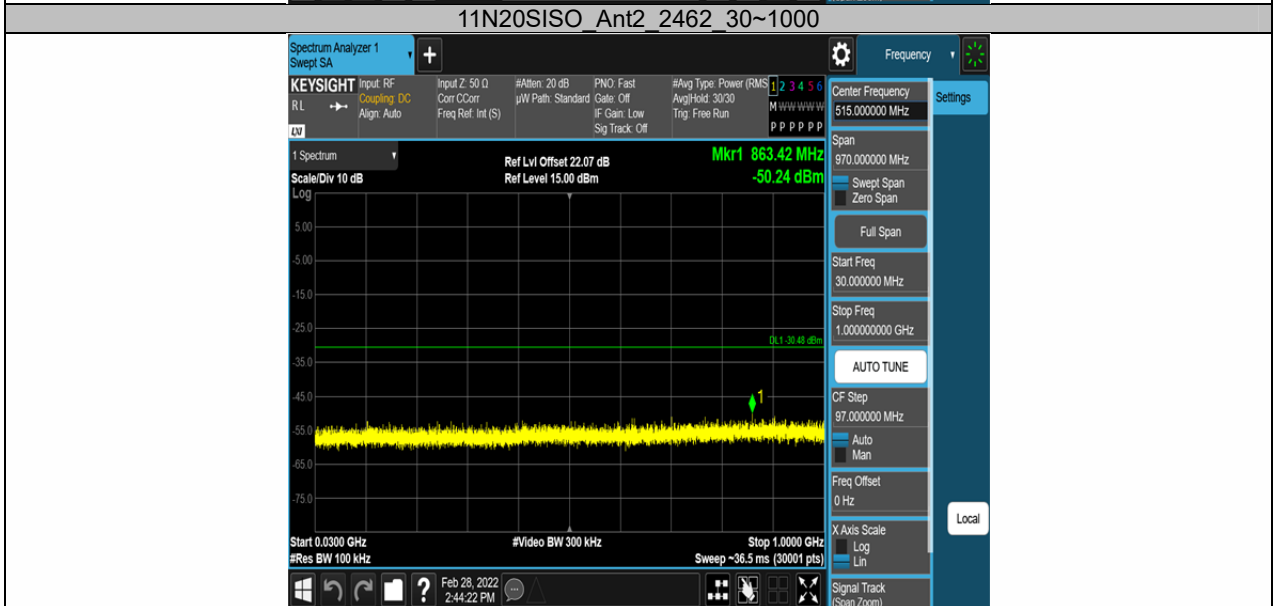

11N20SISO Ant1 2437 30~1000

11N20SISO Ant1 2437 1000~26500

11N20SISO Ant1 2462 30~1000

11N40SISO Ant2 2452 1000~26500