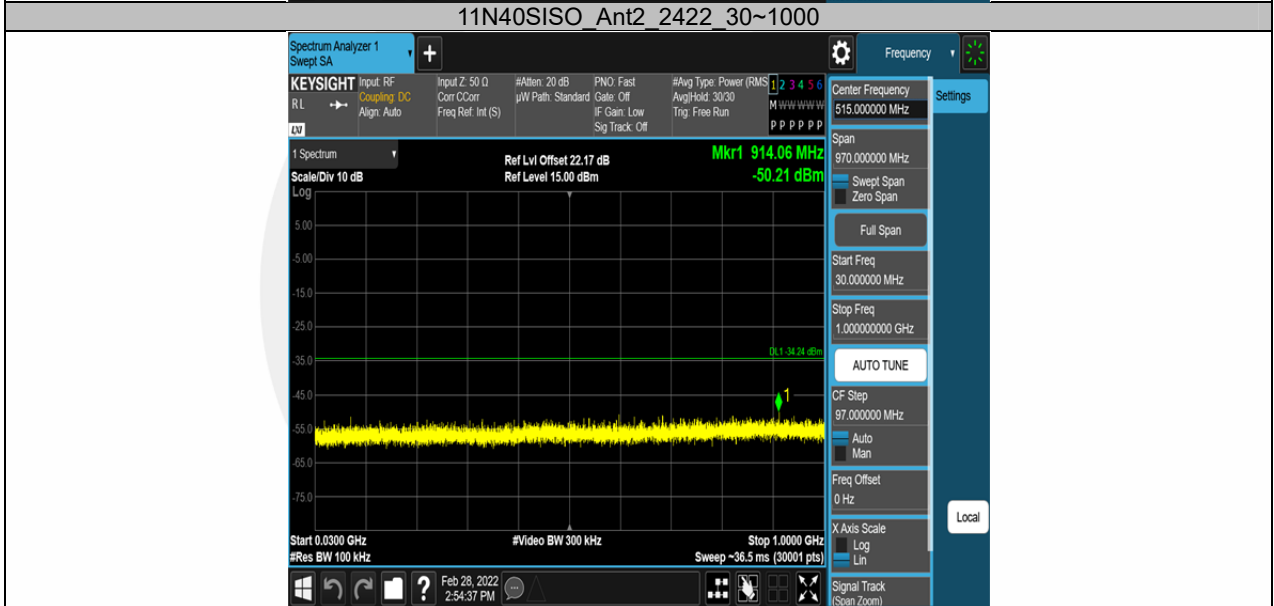

11N20SISO Ant1 2437 30~1000

11N20SISO Ant1 2437 1000~26500

11N20SISO Ant1 2462 30~1000

11N40SISO Ant2 2452 1000~26500