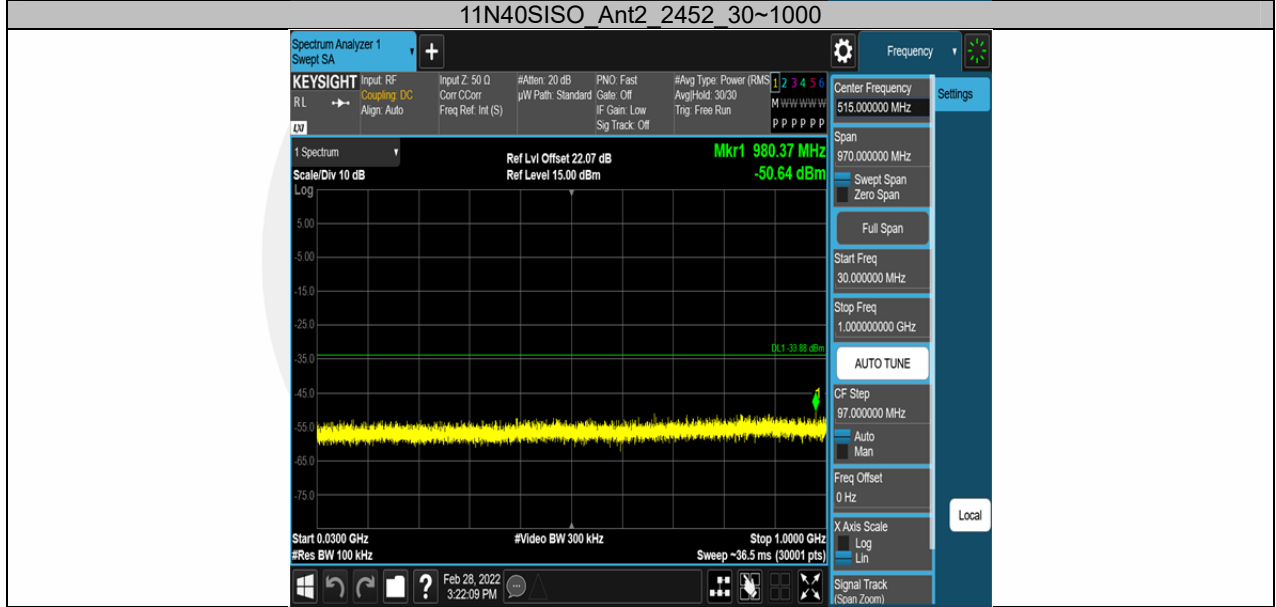

11N20SISO Ant1 2437 30~1000

11N20SISO Ant1 2437 1000~26500

11N20SISO Ant1 2462 30~1000

11N40SISO Ant2 2452 1000~26500