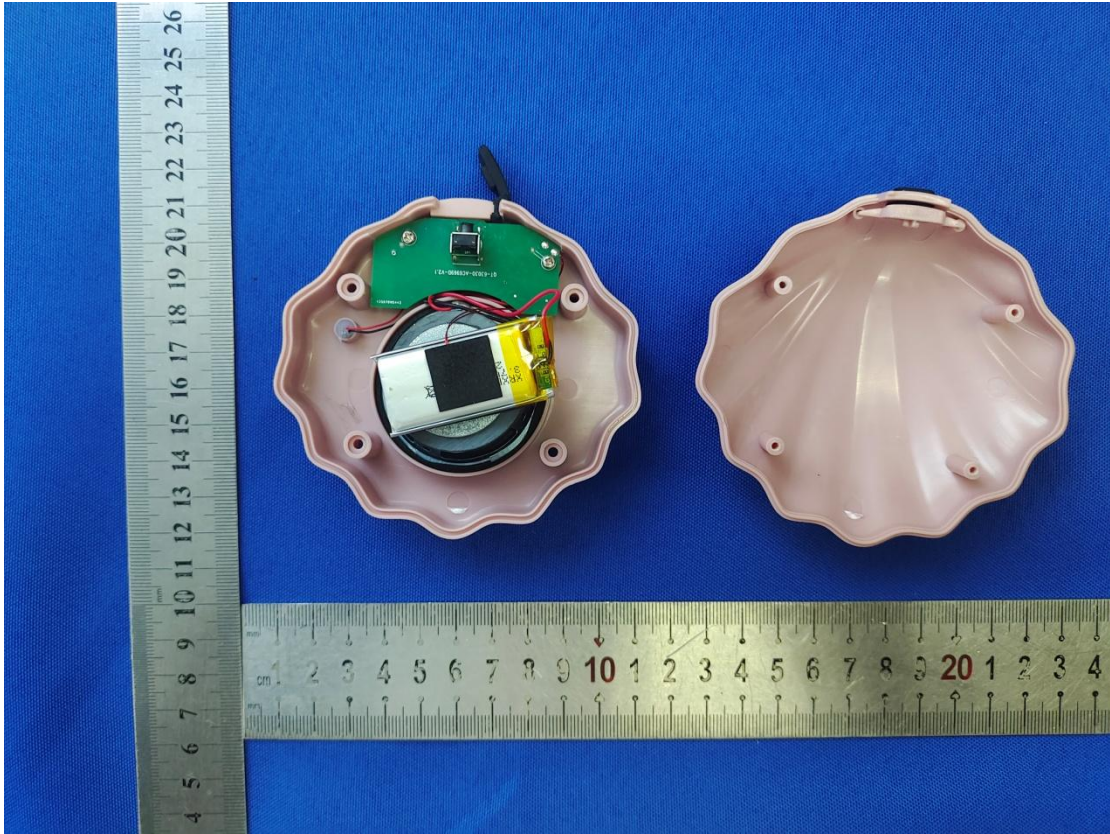

Model: 63030BT

Model: 63030BT

Model: 63030BT

Model: 63030BT

PCB
Antenna