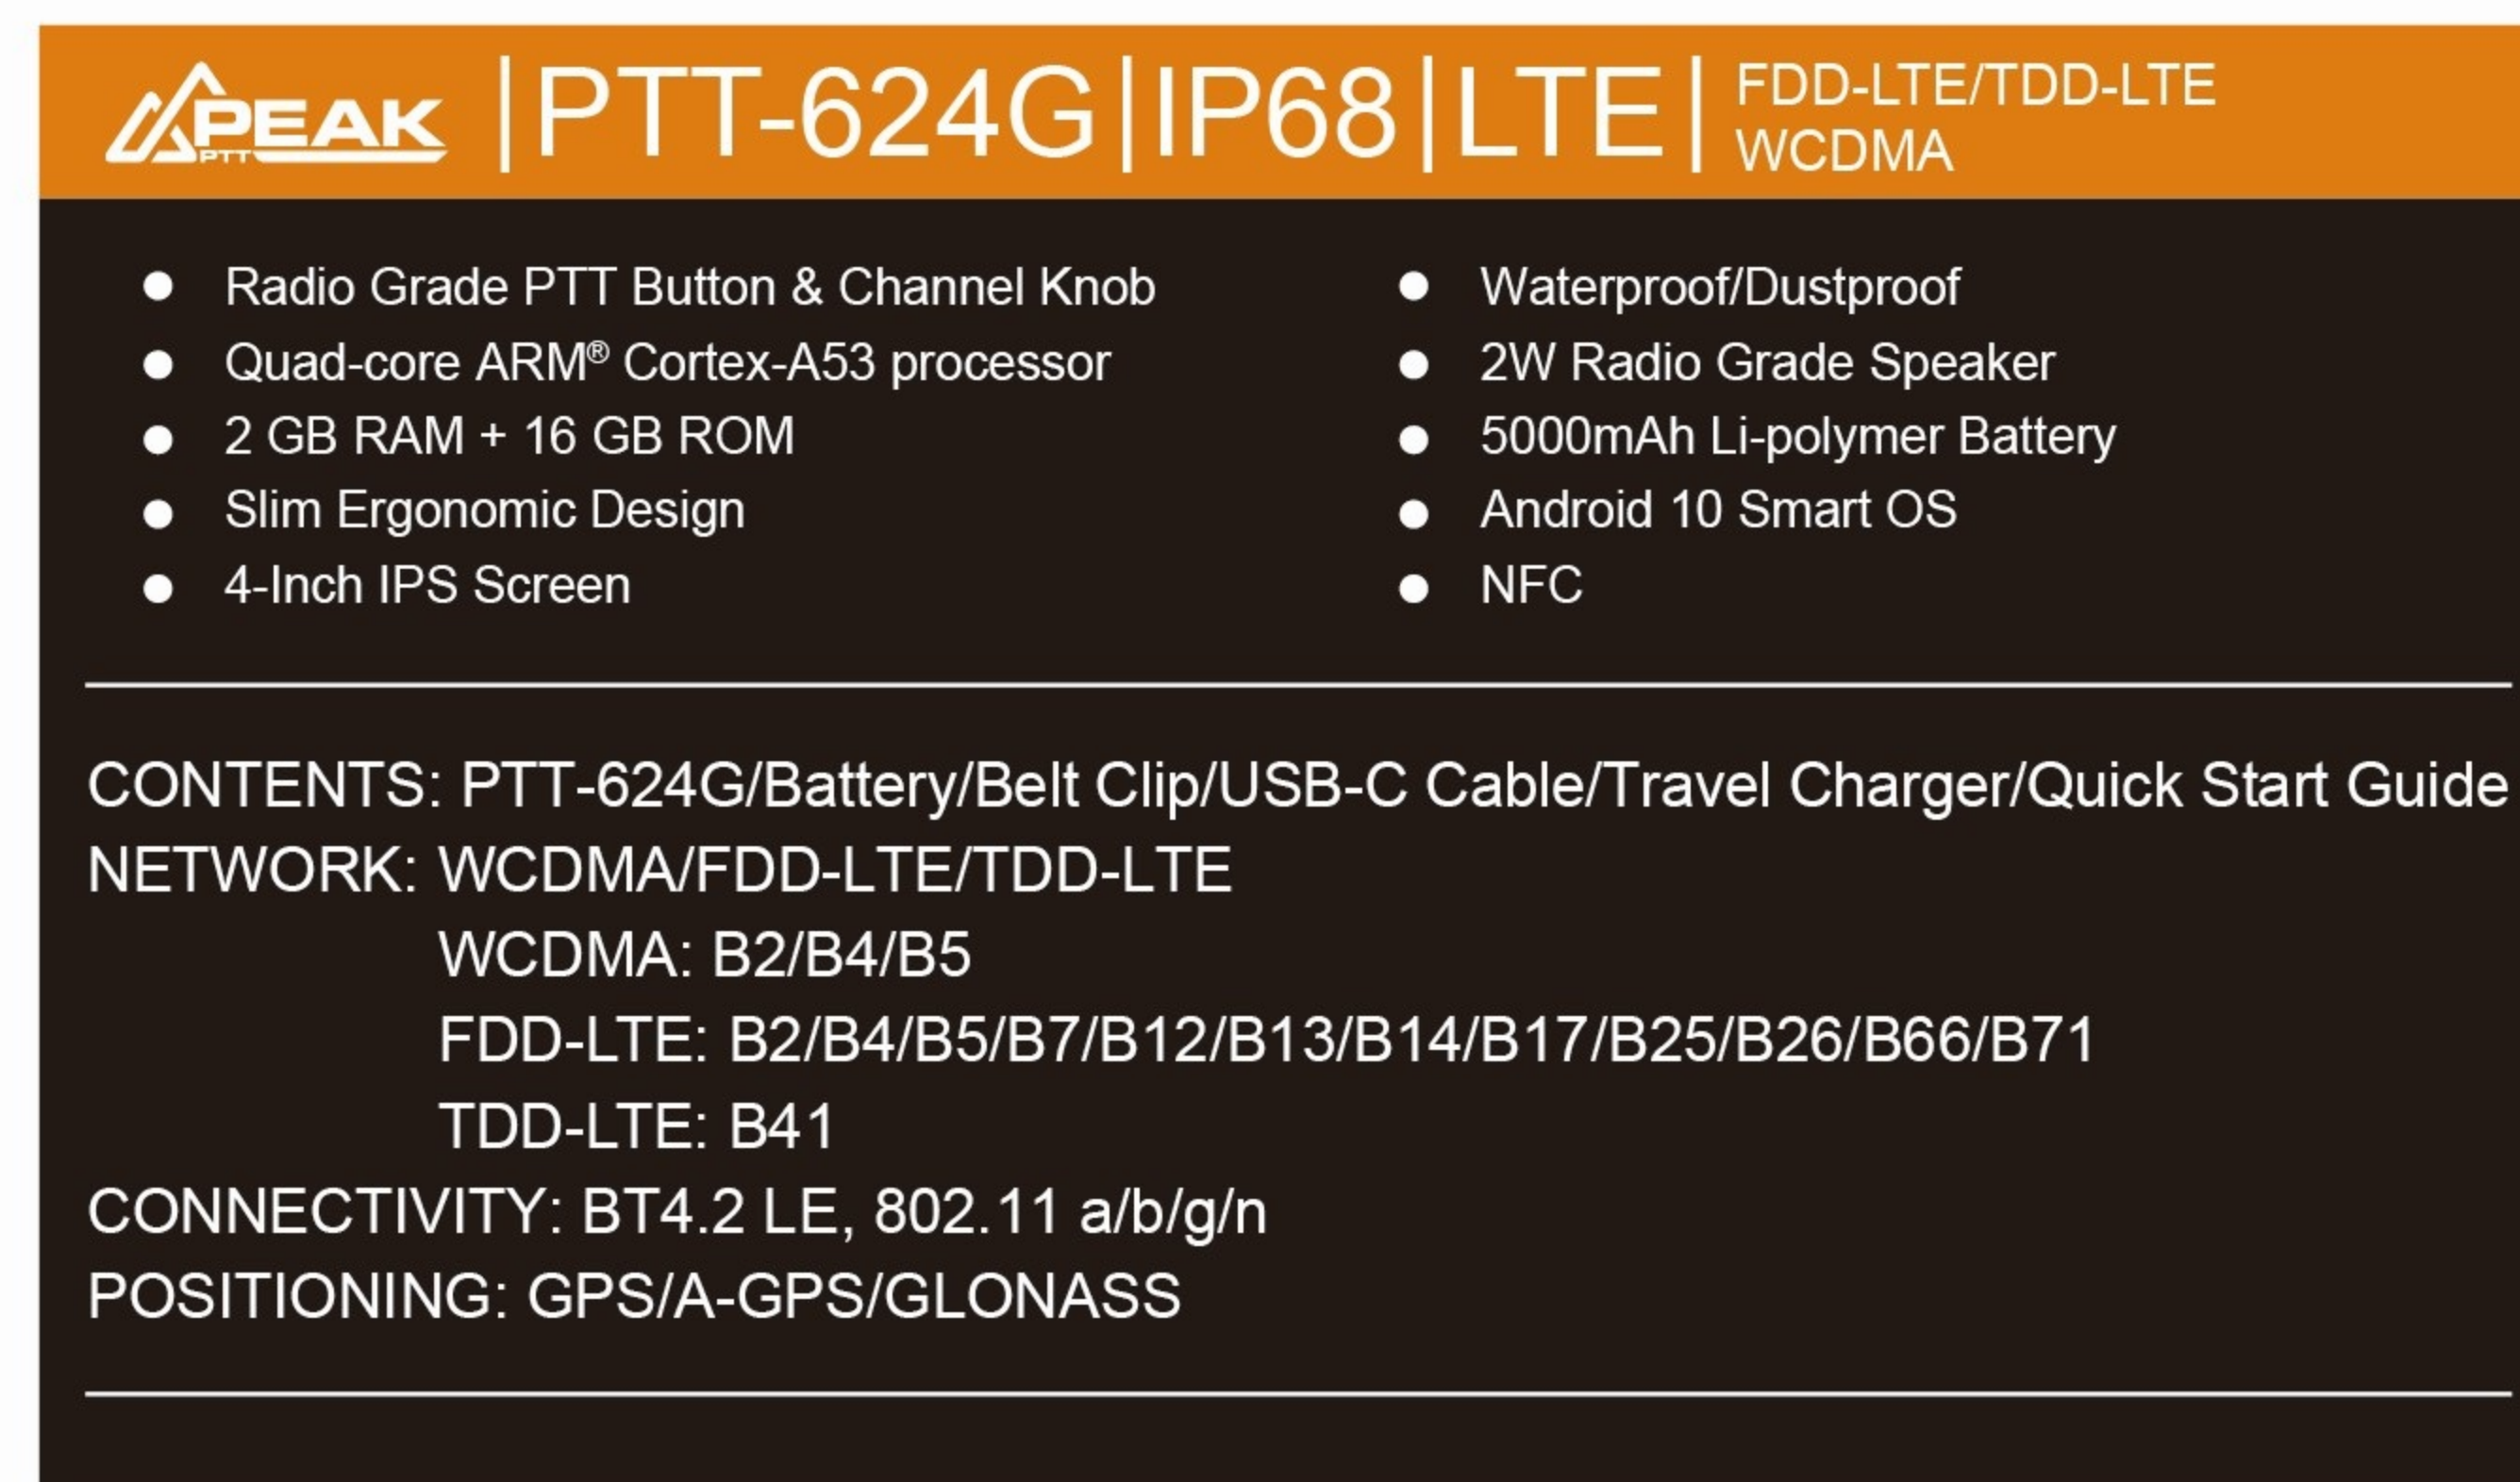

机身标-双卡

Phone label

三联标-双卡: 70×40mm

Box label

电池标

Battery label

美版 彩盒参数标签

Specification label

铭牌

Trademark plate

大箱标签-双卡: 190×95mm

Carton label