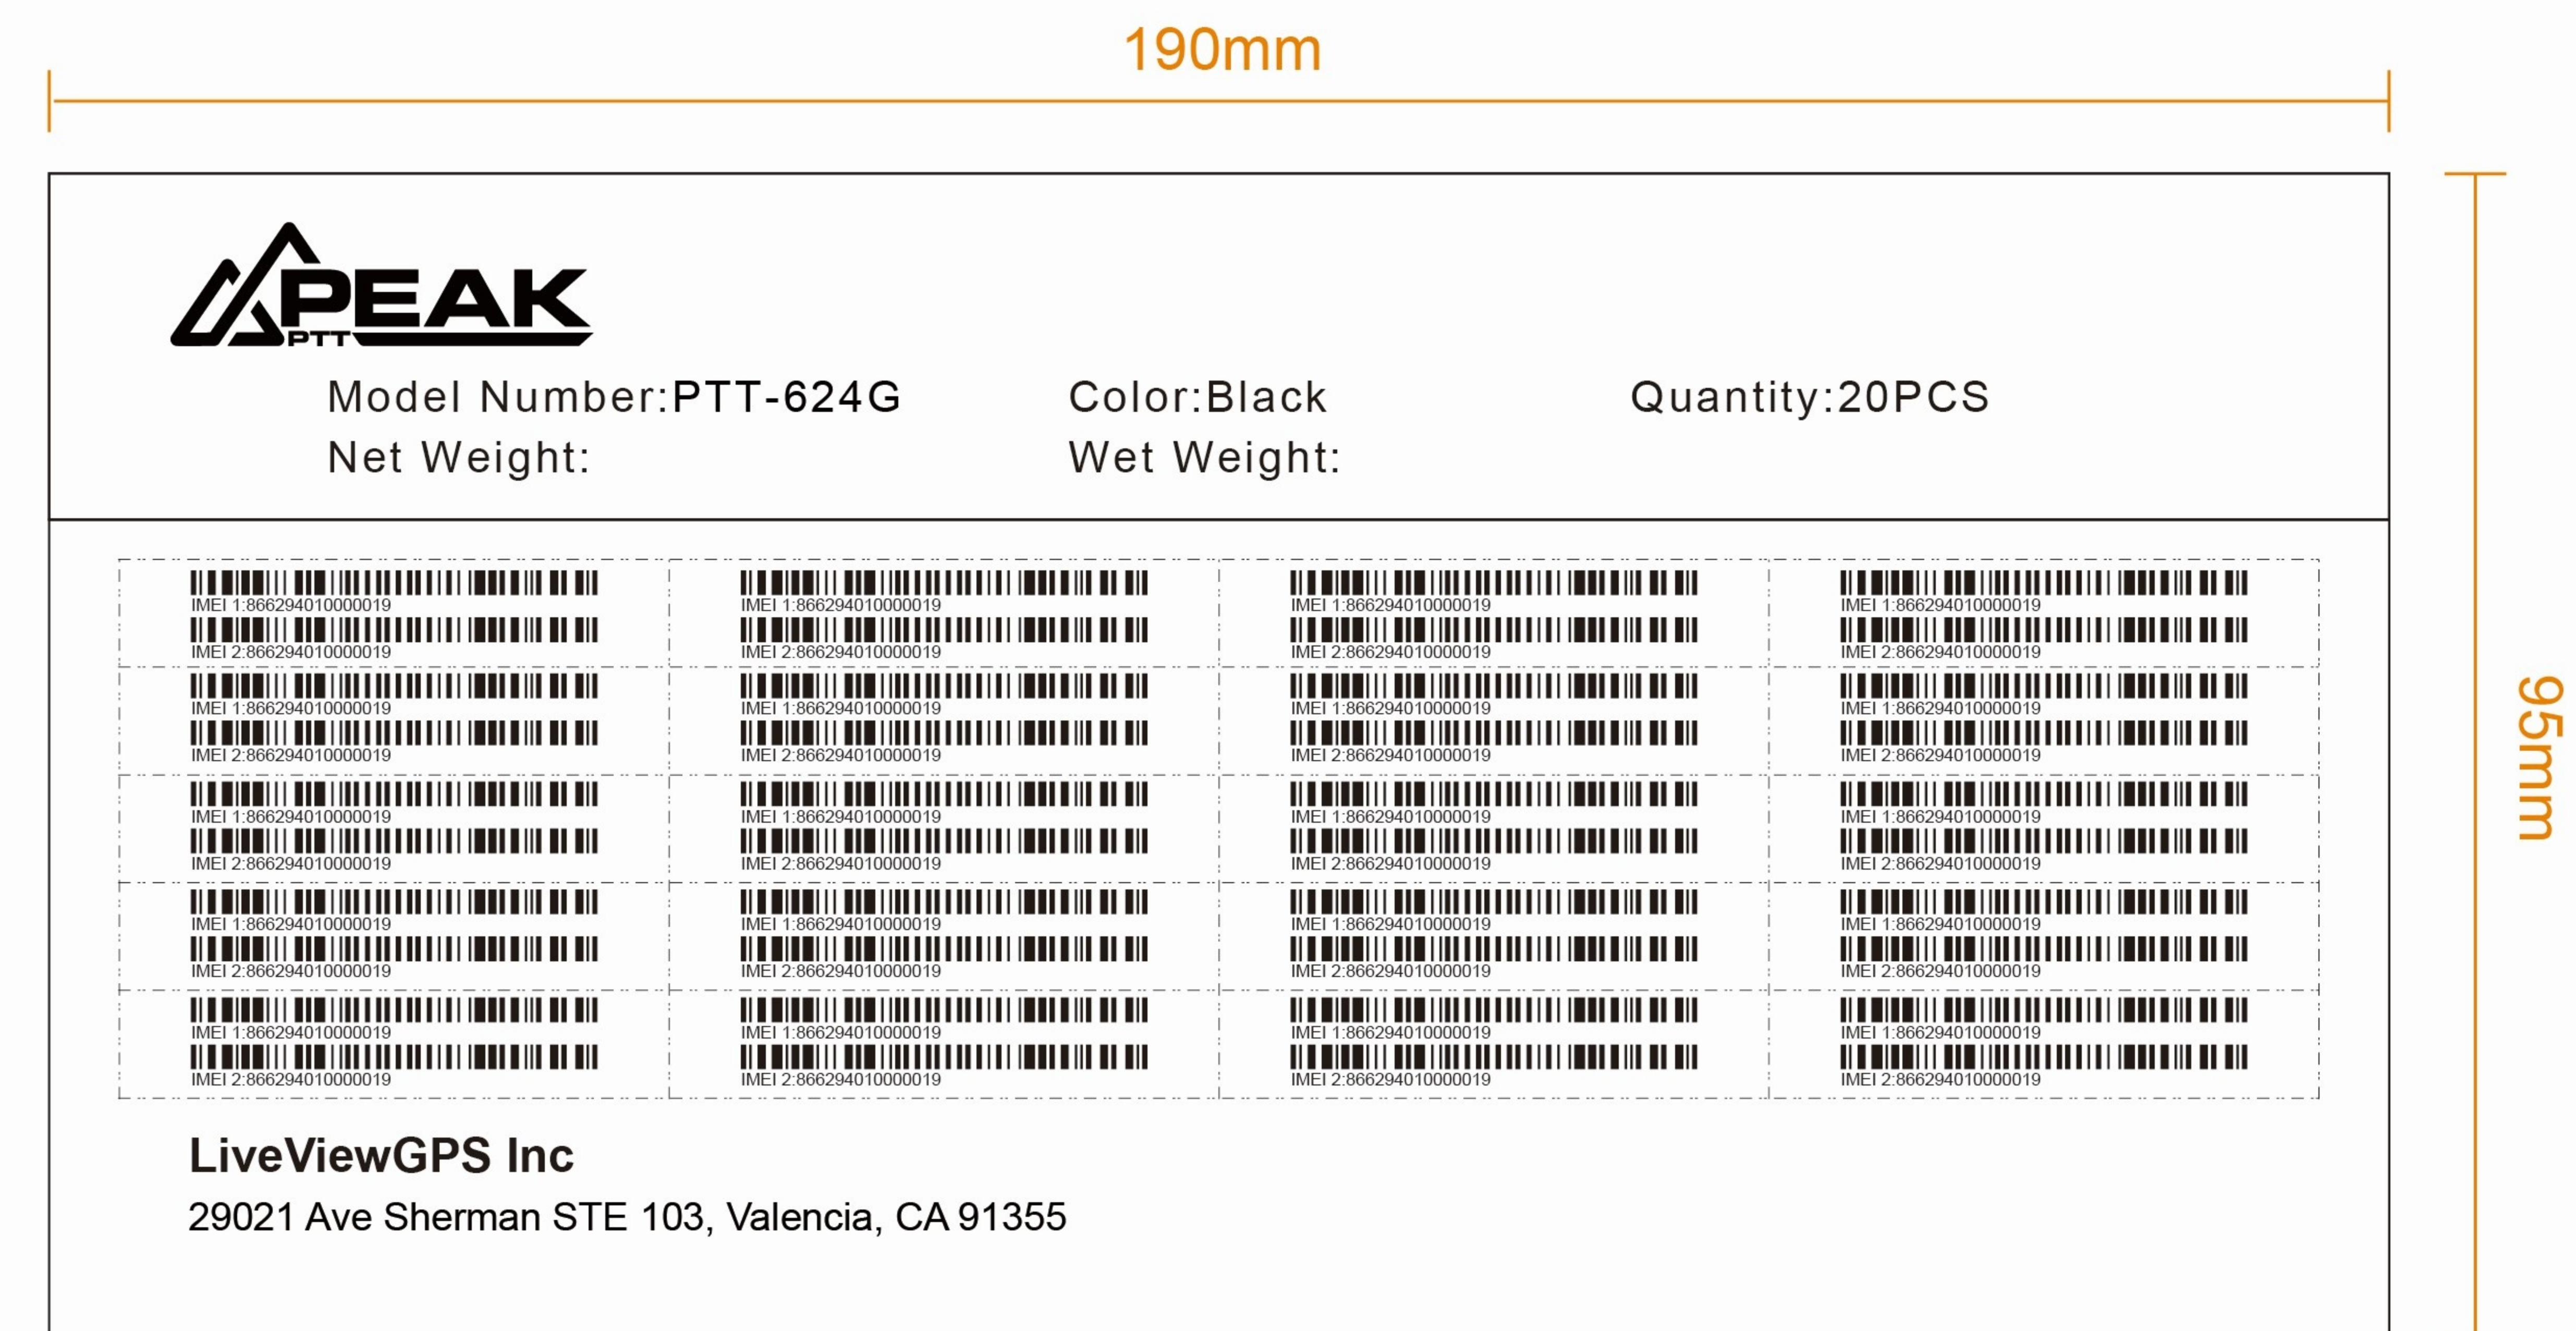

机身标-双卡

Phone label

三联标-双卡: 70×40mm

Box label

电池标

Battery label

美版 彩盒参数标签

Specification label

铭牌

Trademark plate

大箱标签-双卡: 190×95mm

Carton label