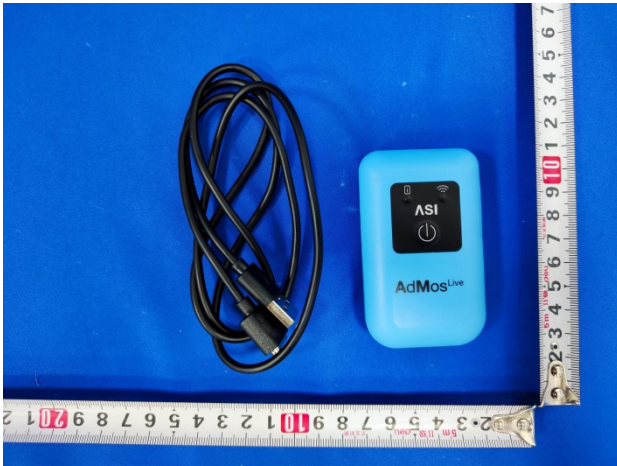

### EUT Photos (Model: ASI5010)

EUT Antenna Locations

SAR Test Setup Photos

Body

Front side (0mm)

Back side(0mm)

Left side(0mm)

Right side(0mm)

Top side(0mm)