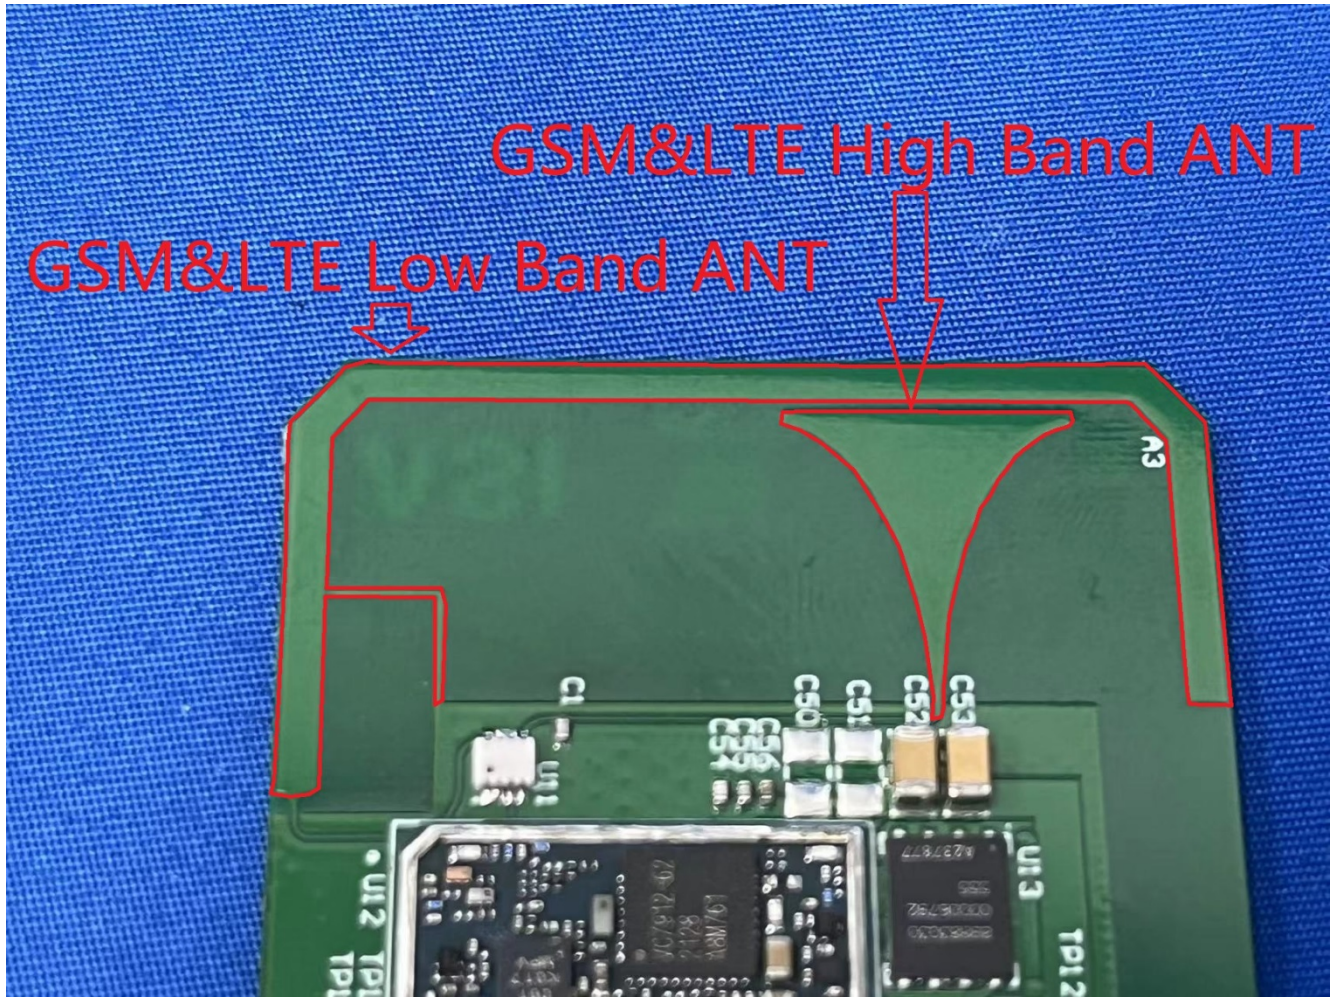

### EUT Photos (Model: ASI5010)

EUT Antenna Locations

SAR Test Setup Photos

Body

Front side (0mm)

Back side(0mm)

Left side(0mm)

Right side(0mm)

Top side(0mm)