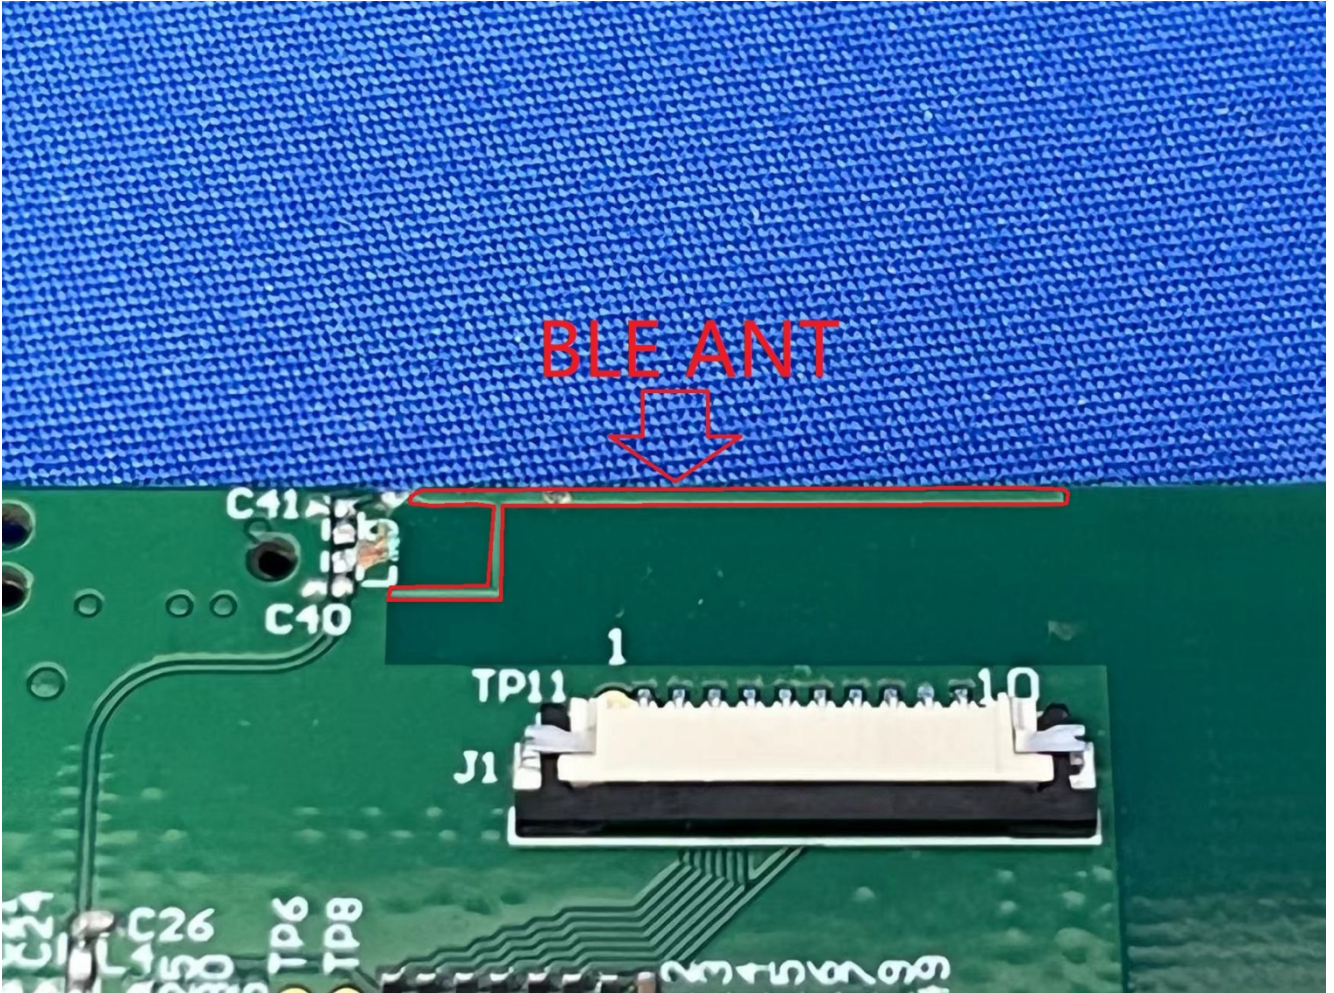

### EUT Photos (Model: ASI5010)

EUT Antenna Locations

SAR Test Setup Photos

Body

Front side (0mm)

Back side(0mm)

Left side(0mm)

Right side(0mm)

Top side(0mm)