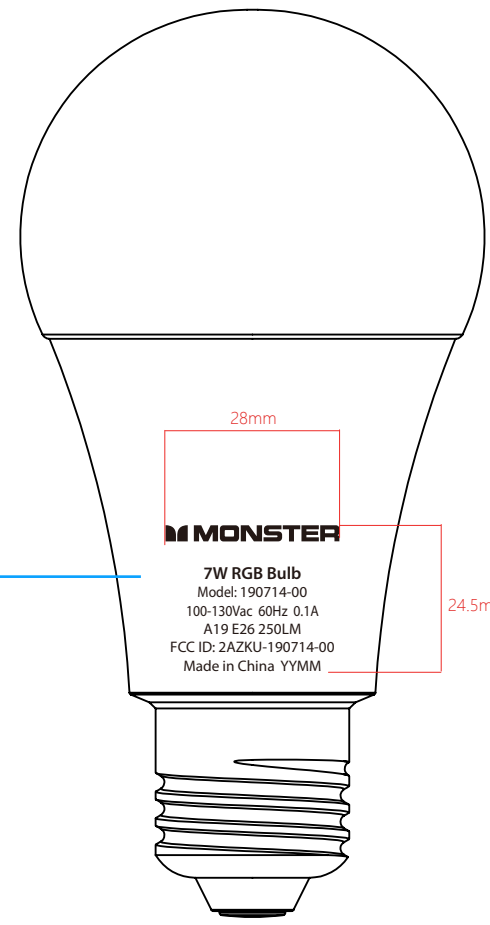

190714-00-7W RGB BULB

Unit: mm Scale: 1:1

Date: 27/July/2018

TOP

BACK

LEFT

FRONT

RIGHT

BOTTOM