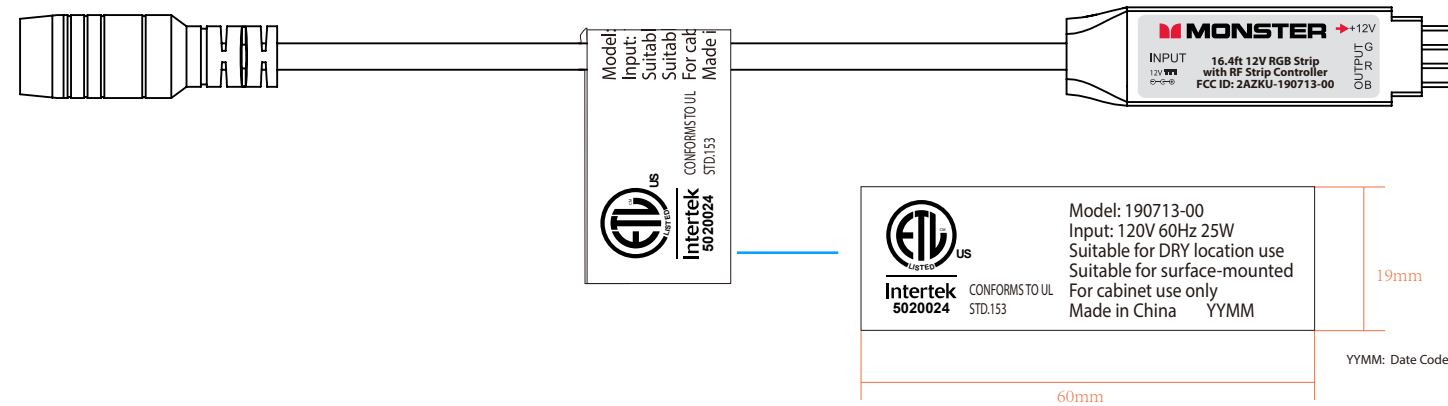

# 190713-00

## Desc: Monster Lighting OPG - 16.4FT 12V RGB Strip+RF Strip Controller

Unit: mm Scale: 1:1

LEFT

FRONT

RIGHT