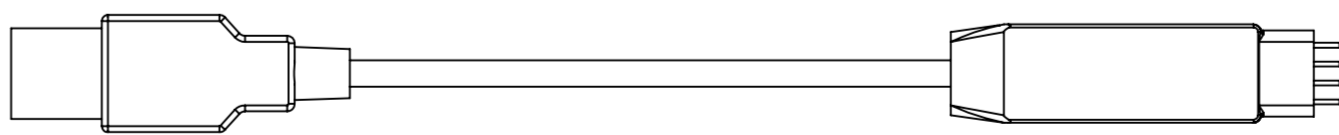

190712-00

Desc: Monster Lighting OPG - 6.56FT 5V RGB Strip+RF Strip Controller

Unit: mm Scale: 1:1

TOP

BACK

LEFT

FRONT

RIGHT