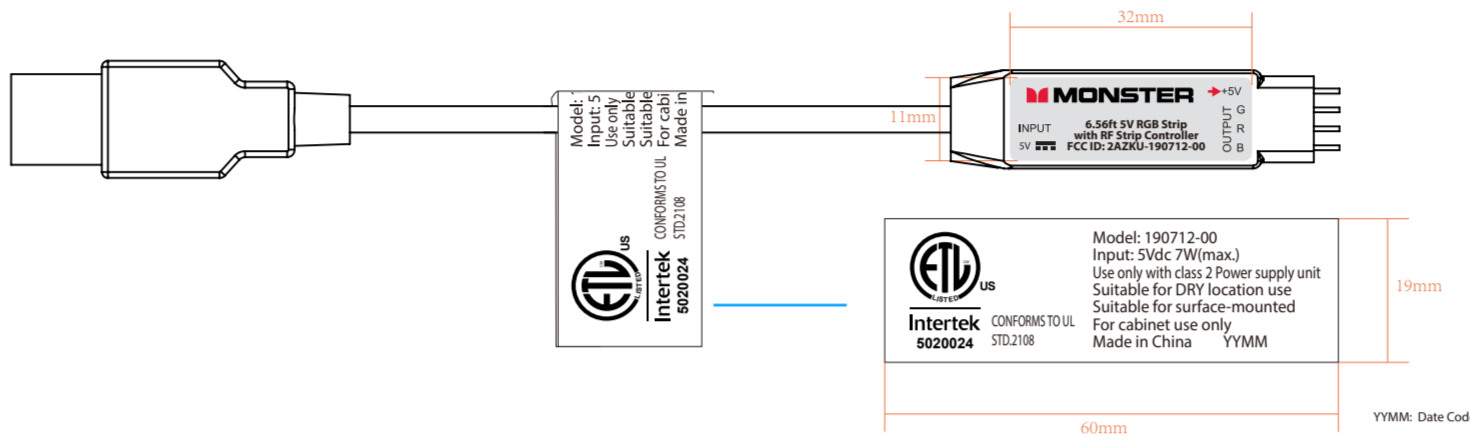

190712-00

Desc: Monster Lighting OPG - 6.56FT 5V RGB Strip+RF Strip Controller

Unit: mm Scale: 1:1

TOP

BACK

LEFT

FRONT

RIGHT