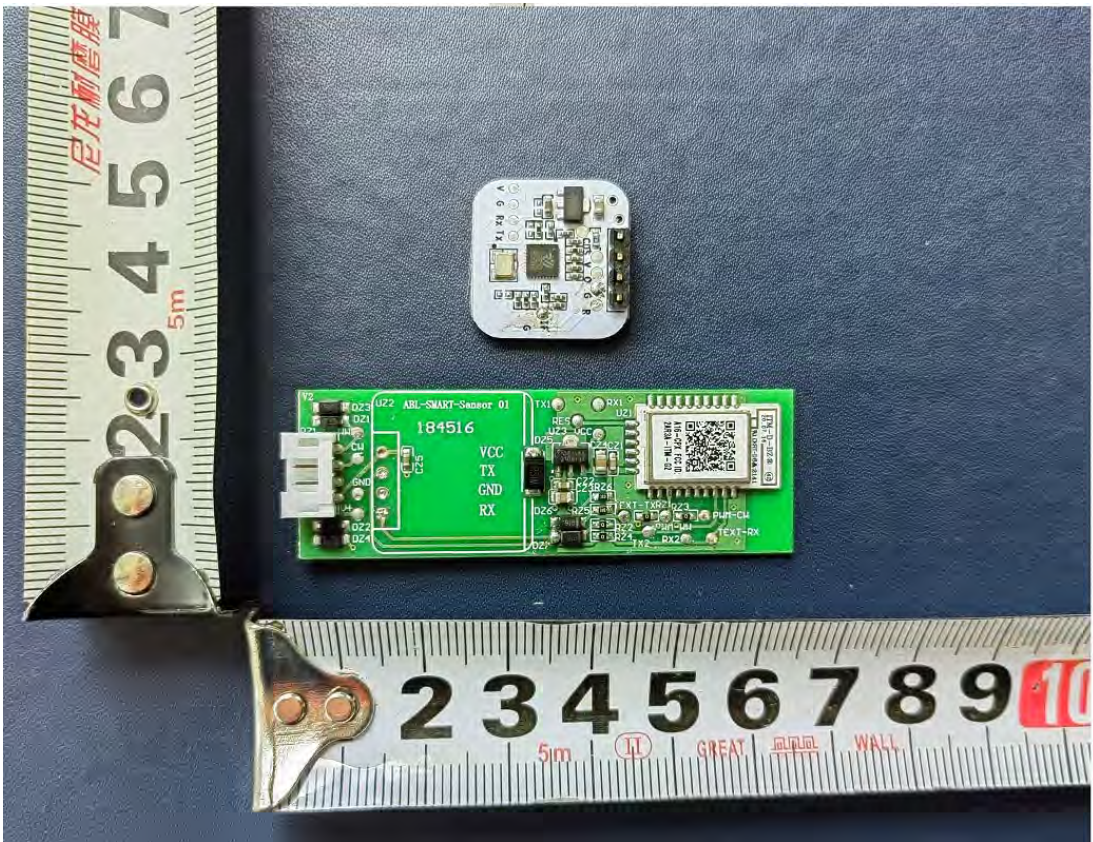

EXHIBIT C - EUT INTERNAL PHOTOGRAPHS

CPXC 2X2 TUWH 120 M4

SRD Antenna

BLE Antenna

CPXC 2X4 TUWH 120 M2

Chip1

SRD Antenna

Chip2

BLE Antenna