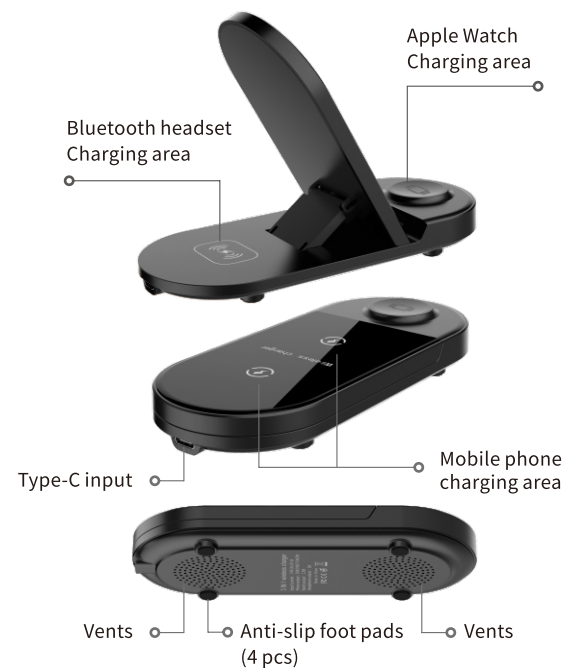

三、操作步骤

1. 在对其他设备进行无线充电时, 请先为无线充电器供电。请通过提供的充电线将充电器的C型接口与合适的适配器连接。

2. 为手机充电时, 将手机平放在手机充电区, 0.1秒后, 开始为手机充电; 当充满电后, 直接取下手机即可; 充电过程中, 如果需要终止充电, 直接取下手机即可。

3. 给苹果手表充电时, 将手表平放在手表充电区, 0.1秒后, 开始为手表充电; 当充满电后, 直接取下手表即可; 充电过程中, 如果需要终止充电, 直接取下手表即可。

4. 给蓝牙耳机充电时, 打开手机充电面板, 将耳机平放在耳机充电区, 0.1秒后, 开始为耳机充电; 当充满电后, 直接取下耳机即可; 充电过程中, 如果需要终止充电, 直接取下耳机即可。

四、注意事项

1. 禁止将产品浸入水中, 避免造成内部电路短路。
2. 禁止自行拆卸或摔打产品, 以免造成产品损坏。
3. 请将产品放置在远离易燃易爆的液体、气体或爆炸品的地方。
4. 请将产品放置在儿童不易接触的地方, 禁止儿童使用, 避免发生不必要的意外。

3 in 1 Wireless Charger  
User Manual

I . Product Overview

II . Specifications

Name	3 in 1 Wireless Charger
Using Type	Foldable
Material	Environmental protection plastic + 2.5D glass
Colour	Black. Gray
Charging Port	Type-C
Input Current	≥9V-2A, 5V-3A
Phone Output	15W/10W/7.5W/5W
Watch Output	2.5W
Headphone Output	3W
Adapter	≥9V-2A, 5A-3A
Size	160X69X18.6mm
Compatibility	Support Qi standard mobile phones, Bluetooth headsets, Apple Watch
Product List	Wireless charger x1, charging cable x1, manual x1