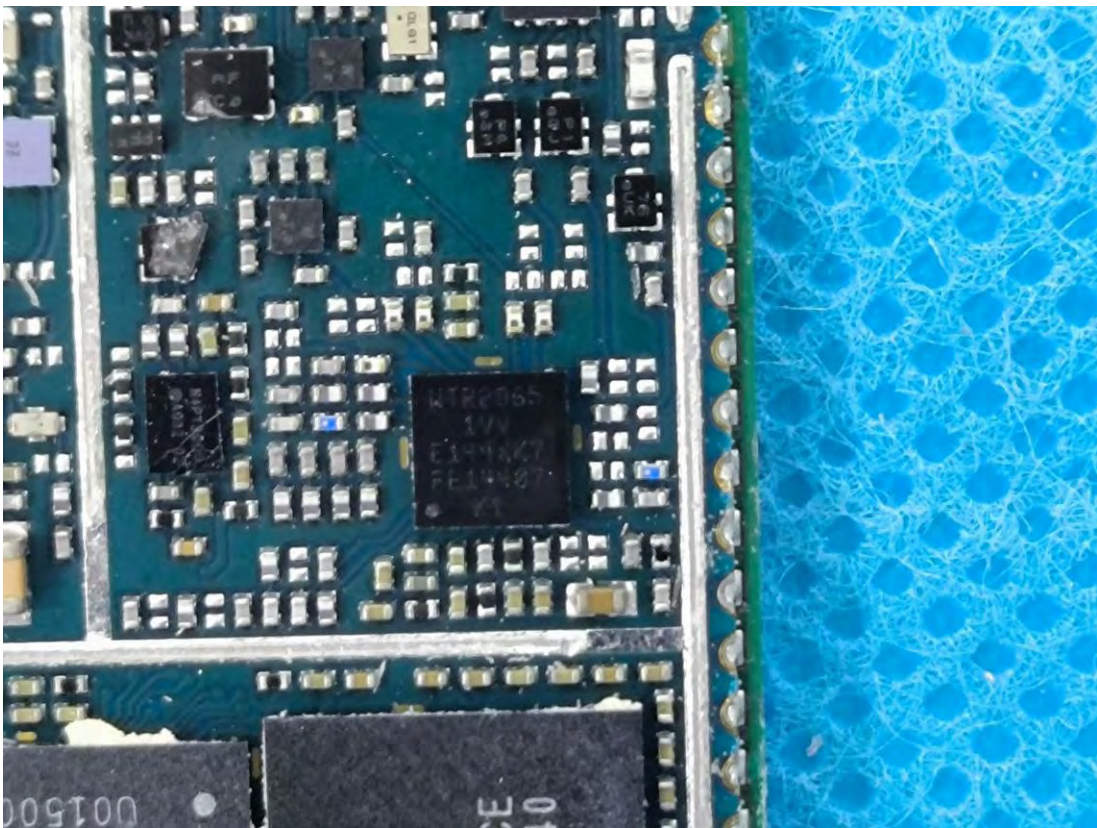

EXHIBIT C - EUT INTERNAL PHOTOGRAPHS

WCDMA/LTE Antenna

NFC Antenna

Chip1

Chip2

Chip3

WWAN Module FCC ID: XMR201909EC25AFX

Chip4

Chip5

Chip6

Chip7

Bluetooth Module FCC ID: 2ATPO-PB03

Chip8

Bluetooth Antenna

WiFi Module FCC ID: 2AHMR-BW16

Chip9