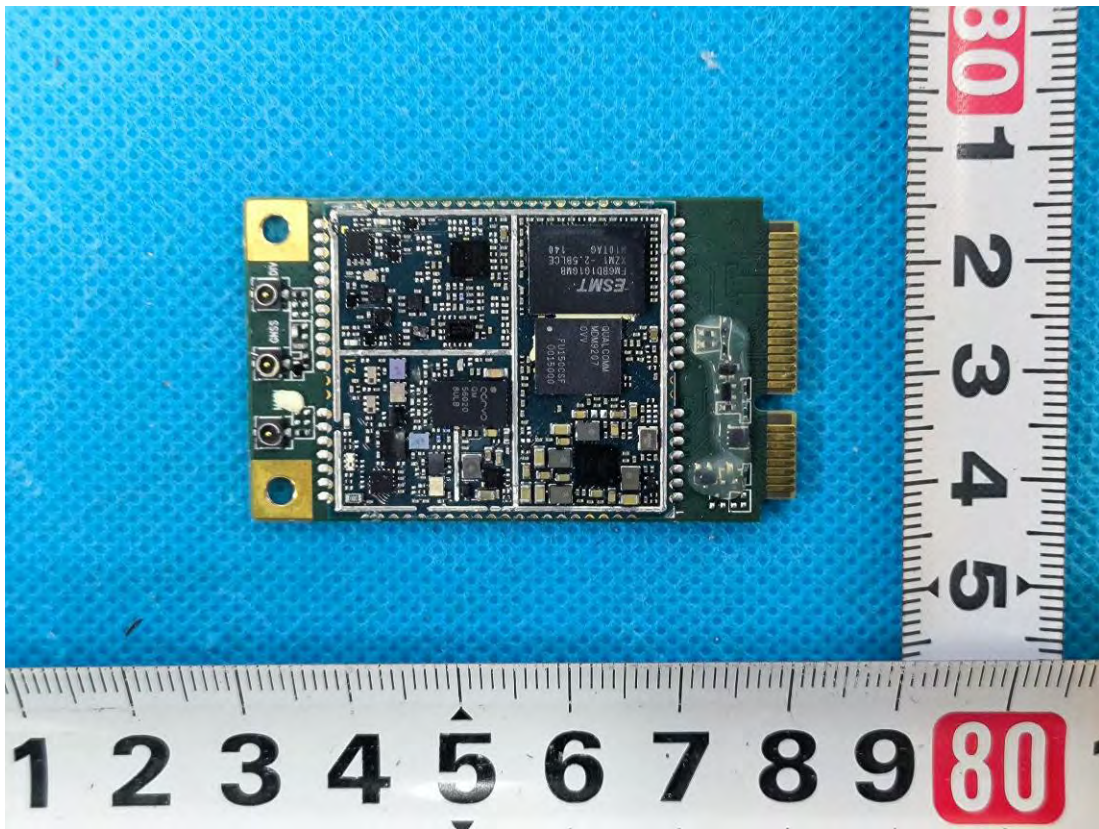

EXHIBIT C - EUT INTERNAL PHOTOGRAPHS

WCDMA/LTE Antenna

NFC Antenna

Chip1

Chip2

Chip3

WWAN Module FCC ID: XMR201909EC25AFX

Chip4

Chip5

Chip6

Chip7

Bluetooth Module FCC ID: 2ATPO-PB03

Chip8

Bluetooth Antenna

WiFi Module FCC ID: 2AHMR-BW16

Chip9