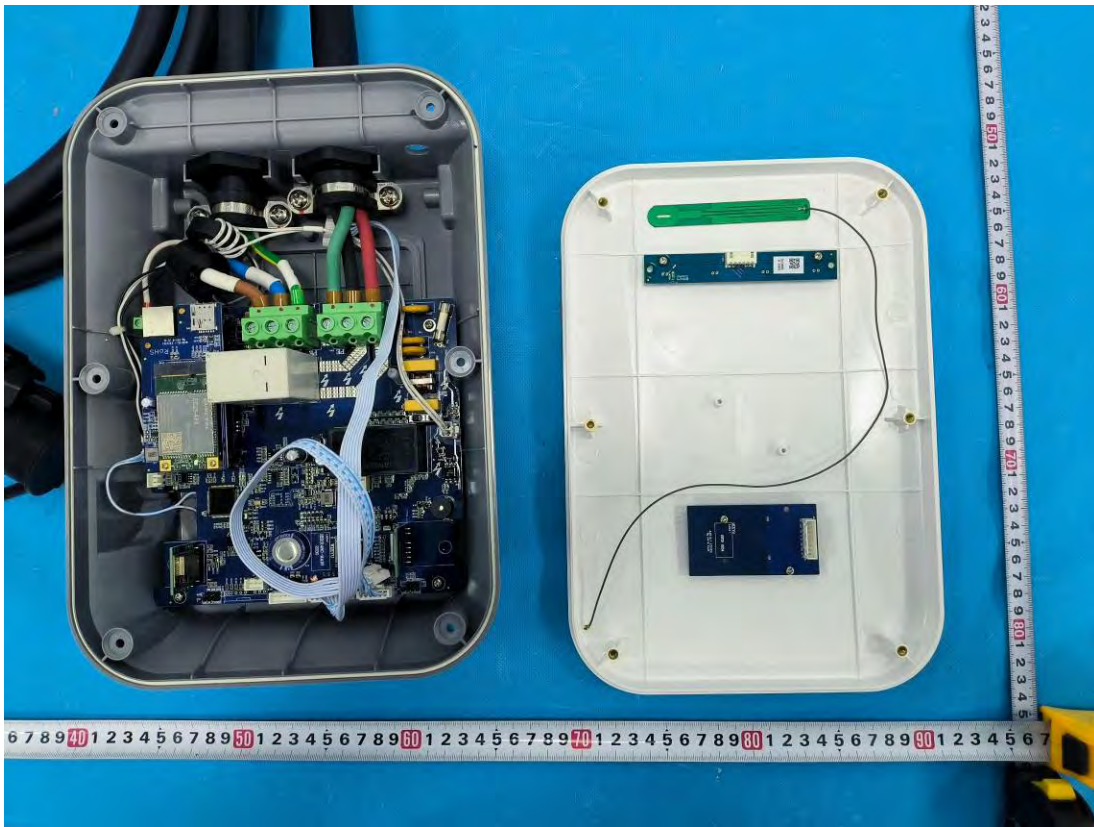

EXHIBIT C - EUT INTERNAL PHOTOGRAPHS

WCDMA/LTE Antenna

NFC Antenna

Chip1

Chip2

Chip3

WWAN Module FCC ID: XMR201909EC25AFX

Chip4

Chip5

Chip6

Chip7

Bluetooth Module FCC ID: 2ATPO-PB03

Chip8

Bluetooth Antenna

WiFi Module FCC ID: 2AHMR-BW16

Chip9