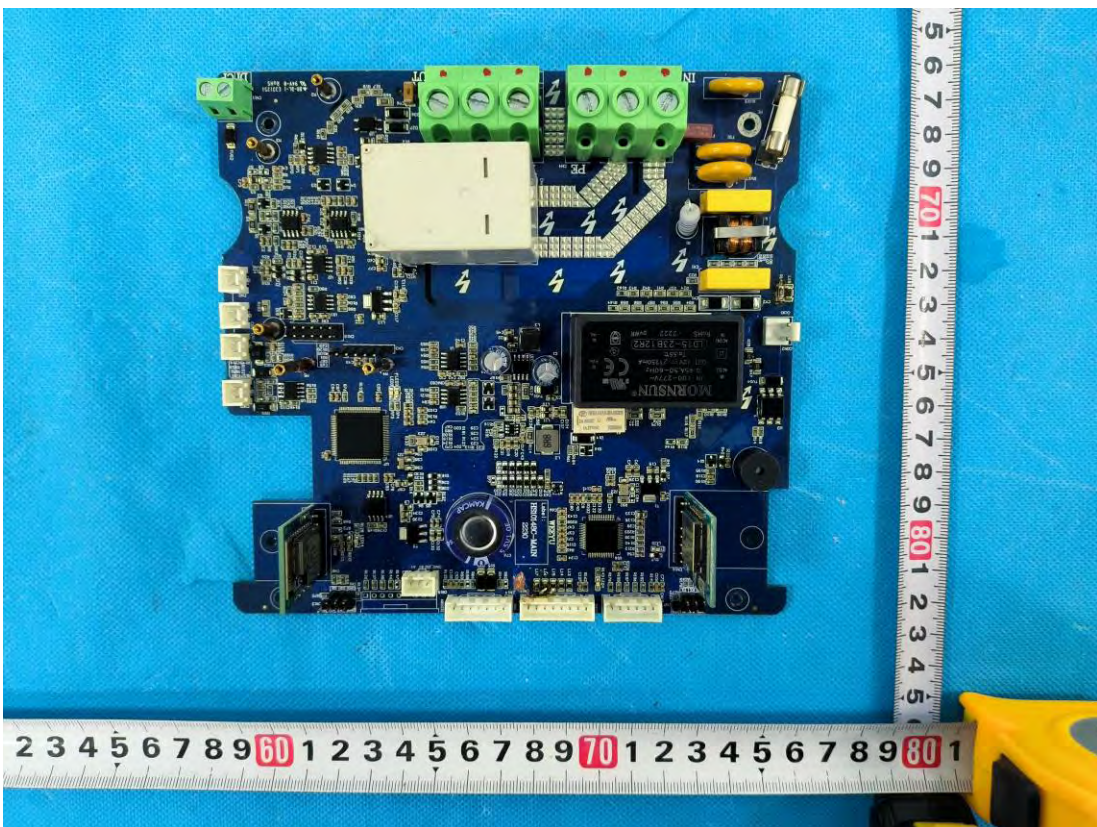

EXHIBIT C - EUT INTERNAL PHOTOGRAPHS

WCDMA/LTE Antenna

NFC Antenna

Chip1

Chip2

Chip3

WWAN Module FCC ID: XMR201909EC25AFX

Chip4

Chip5

Chip6

Chip7

Bluetooth Module FCC ID: 2ATPO-PB03

Chip8

Bluetooth Antenna

WiFi Module FCC ID: 2AHMR-BW16

Chip9