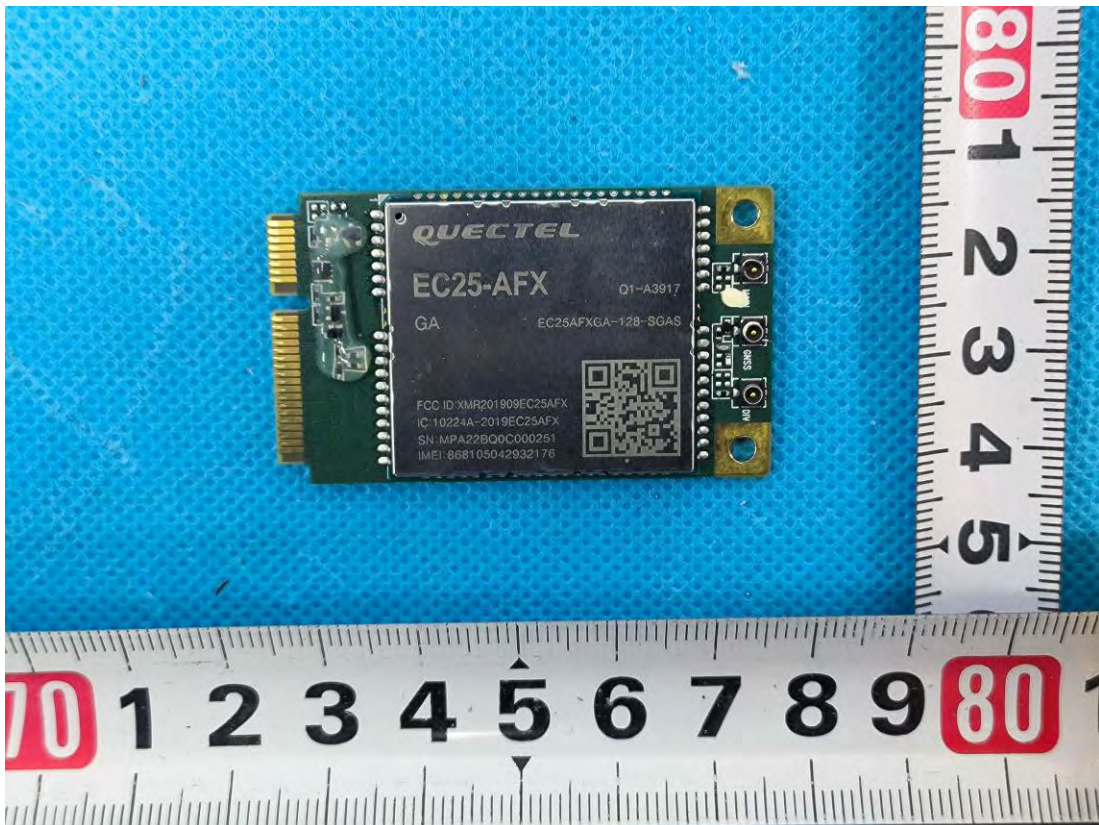

EXHIBIT C - EUT INTERNAL PHOTOGRAPHS

WCDMA/LTE Antenna

NFC Antenna

Chip1

Chip2

Chip3

WWAN Module FCC ID: XMR201909EC25AFX

Chip4

Chip5

Chip6

Chip7

Bluetooth Module FCC ID: 2ATPO-PB03

Chip8

Bluetooth Antenna

WiFi Module FCC ID: 2AHMR-BW16

Chip9