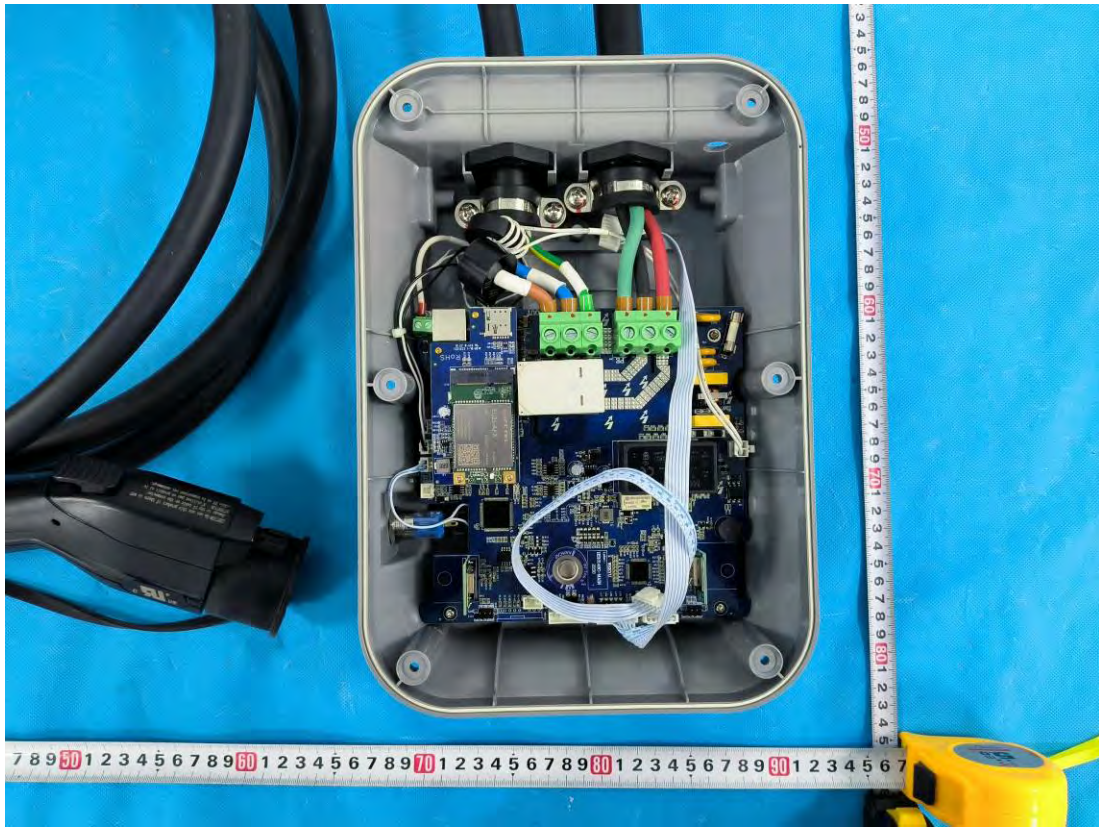

EXHIBIT C - EUT INTERNAL PHOTOGRAPHS

WCDMA/LTE Antenna

NFC Antenna

Chip1

Chip2

Chip3

WWAN Module FCC ID: XMR201909EC25AFX

Chip4

Chip5

Chip6

Chip7

Bluetooth Module FCC ID: 2ATPO-PB03

Chip8

Bluetooth Antenna

WiFi Module FCC ID: 2AHMR-BW16

Chip9