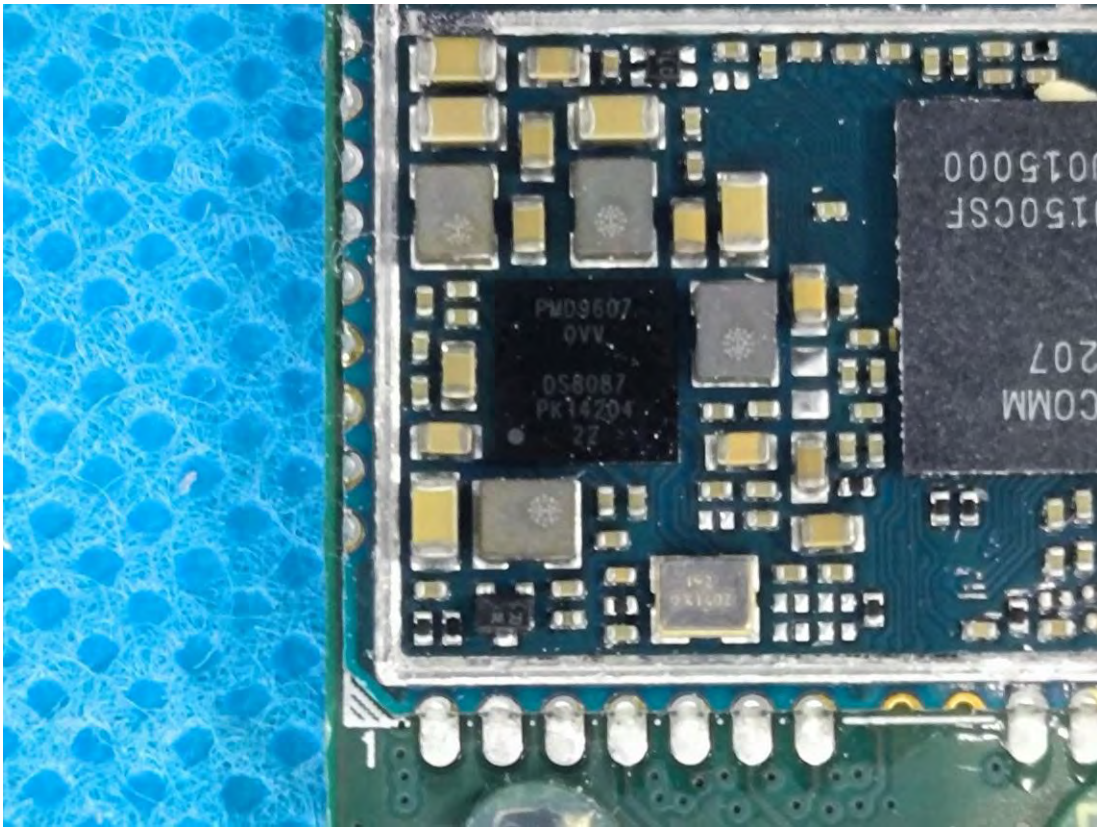

EXHIBIT C - EUT INTERNAL PHOTOGRAPHS

WCDMA/LTE Antenna

NFC Antenna

Chip1

Chip2

Chip3

WWAN Module FCC ID: XMR201909EC25AFX

Chip4

Chip5

Chip6

Chip7

Bluetooth Module FCC ID: 2ATPO-PB03

Chip8

Bluetooth Antenna

WiFi Module FCC ID: 2AHMR-BW16

Chip9