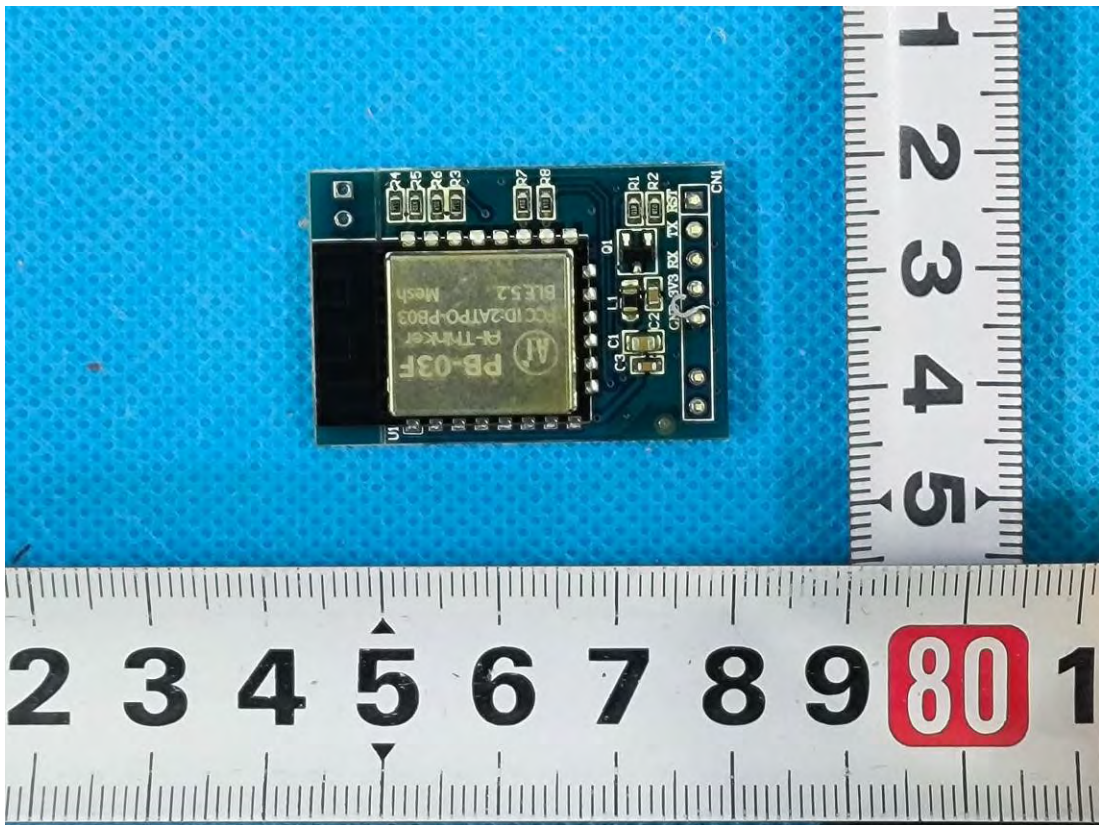

EXHIBIT C - EUT INTERNAL PHOTOGRAPHS

WCDMA/LTE Antenna

NFC Antenna

Chip1

Chip2

Chip3

WWAN Module FCC ID: XMR201909EC25AFX

Chip4

Chip5

Chip6

Chip7

Bluetooth Module FCC ID: 2ATPO-PB03

Chip8

Bluetooth Antenna

WiFi Module FCC ID: 2AHMR-BW16

Chip9