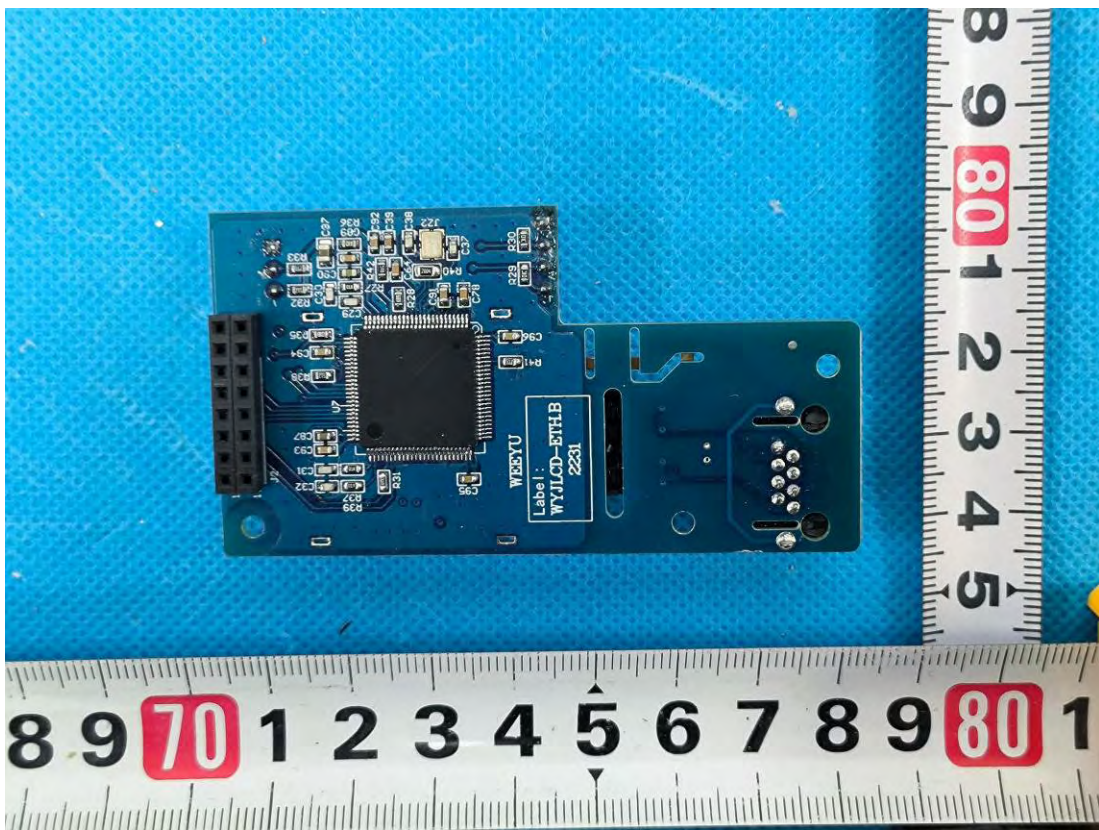

EXHIBIT C - EUT INTERNAL PHOTOGRAPHS

WCDMA/LTE Antenna

NFC Antenna

Chip1

Chip2

Chip3

WWAN Module FCC ID: XMR201909EC25AFX

Chip4

Chip5

Chip6

Chip7

Bluetooth Module FCC ID: 2ATPO-PB03

Chip8

Bluetooth Antenna

WiFi Module FCC ID: 2AHMR-BW16

Chip9