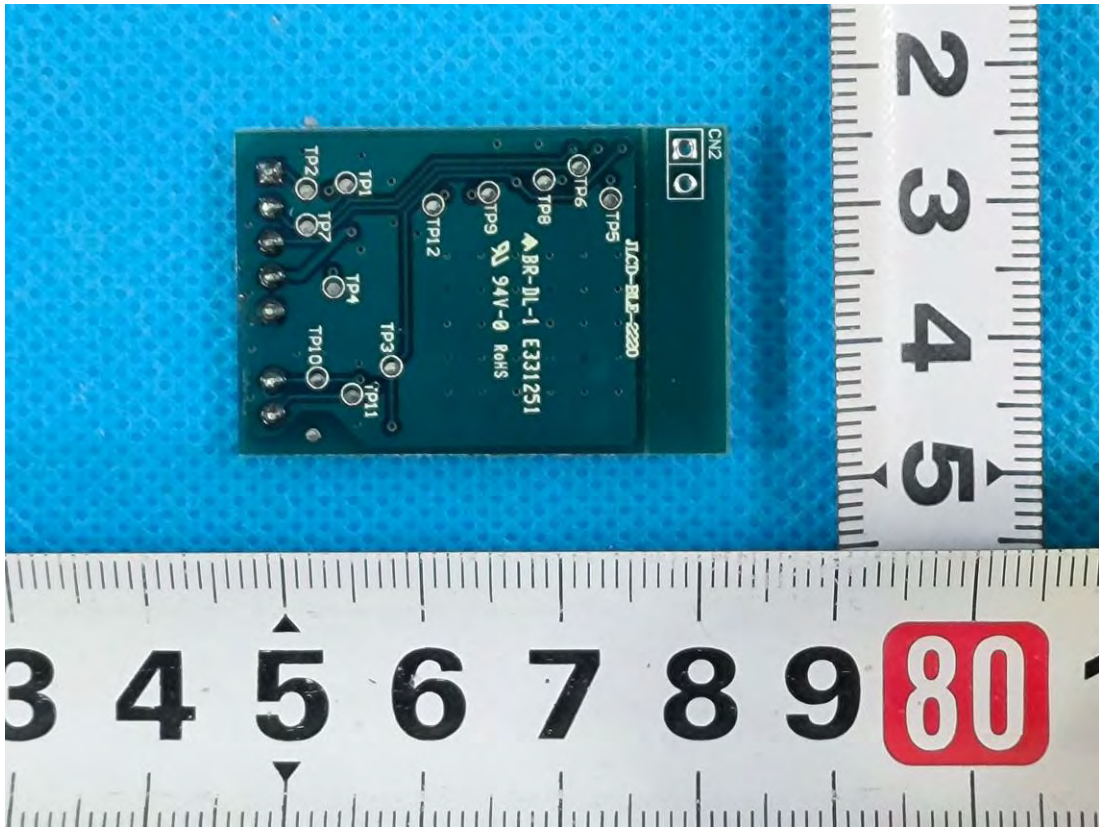

EXHIBIT C - EUT INTERNAL PHOTOGRAPHS

WCDMA/LTE Antenna

NFC Antenna

Chip1

Chip2

Chip3

WWAN Module FCC ID: XMR201909EC25AFX

Chip4

Chip5

Chip6

Chip7

Bluetooth Module FCC ID: 2ATPO-PB03

Chip8

Bluetooth Antenna

WiFi Module FCC ID: 2AHMR-BW16

Chip9