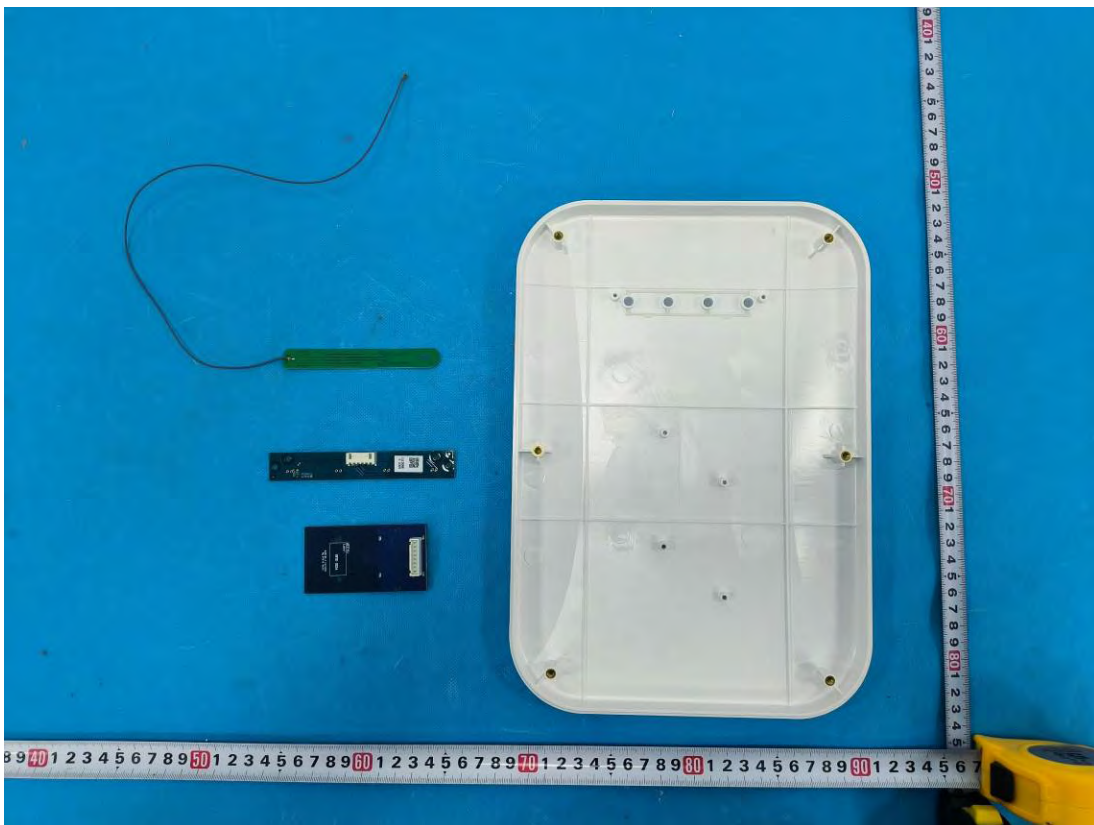

EXHIBIT C - EUT INTERNAL PHOTOGRAPHS

WCDMA/LTE Antenna

NFC Antenna

Chip1

Chip2

Chip3

WWAN Module FCC ID: XMR201909EC25AFX

Chip4

Chip5

Chip6

Chip7

Bluetooth Module FCC ID: 2ATPO-PB03

Chip8

Bluetooth Antenna

WiFi Module FCC ID: 2AHMR-BW16

Chip9