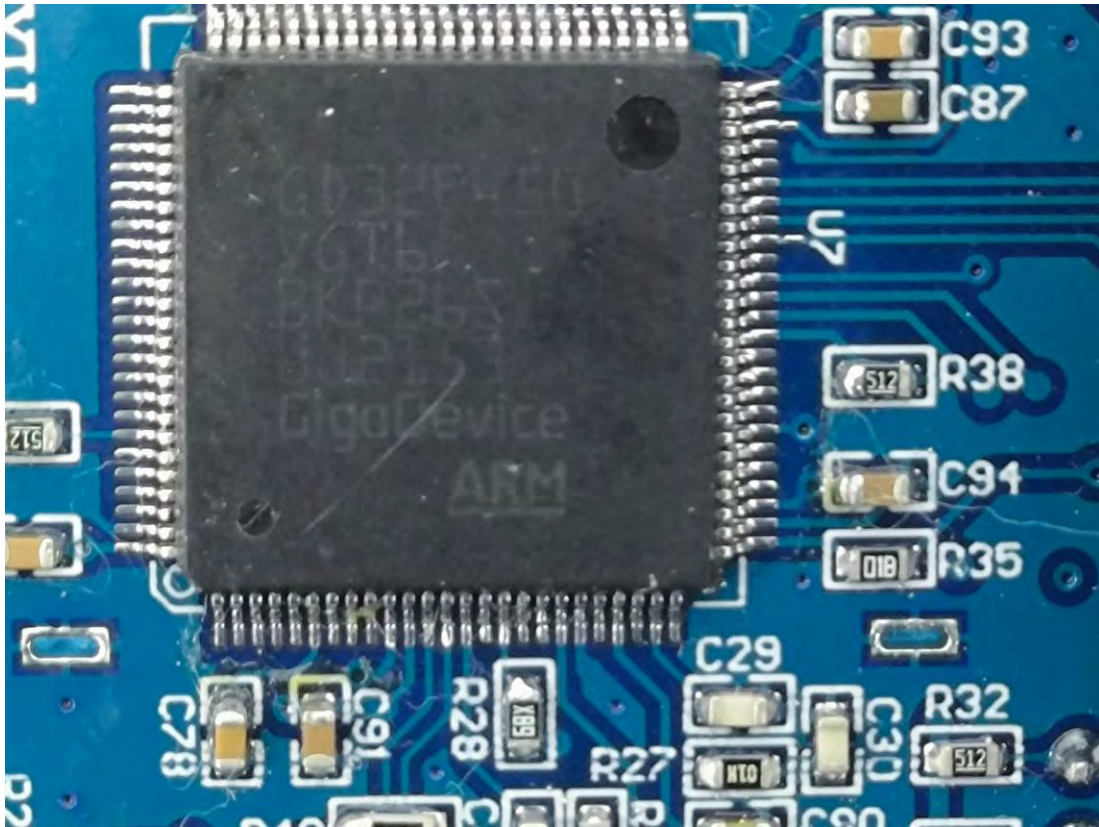

EXHIBIT C - EUT INTERNAL PHOTOGRAPHS

WCDMA/LTE Antenna

NFC Antenna

Chip1

Chip2

Chip3

WWAN Module FCC ID: XMR201909EC25AFX

Chip4

Chip5

Chip6

Chip7

Bluetooth Module FCC ID: 2ATPO-PB03

Chip8

Bluetooth Antenna

WiFi Module FCC ID: 2AHMR-BW16

Chip9