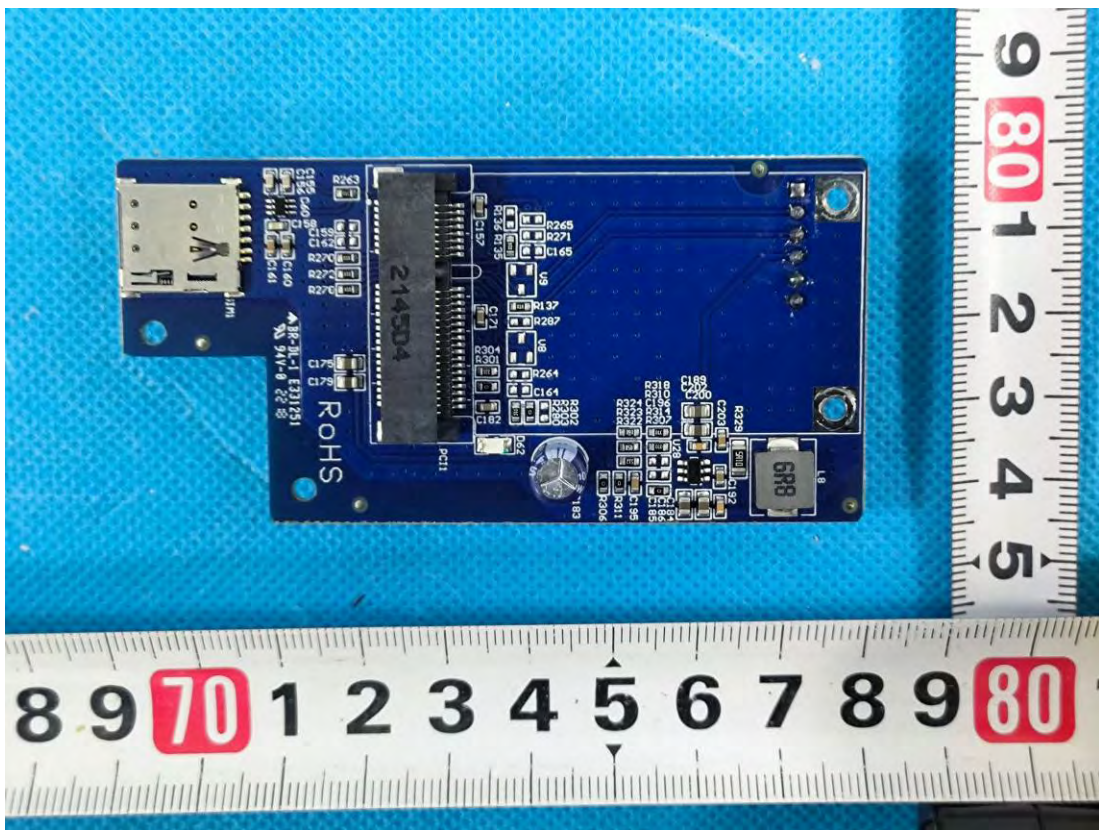

EXHIBIT C - EUT INTERNAL PHOTOGRAPHS

WCDMA/LTE Antenna

NFC Antenna

Chip1

Chip2

Chip3

WWAN Module FCC ID: XMR201909EC25AFX

Chip4

Chip5

Chip6

Chip7

Bluetooth Module FCC ID: 2ATPO-PB03

Chip8

Bluetooth Antenna

WiFi Module FCC ID: 2AHMR-BW16

Chip9