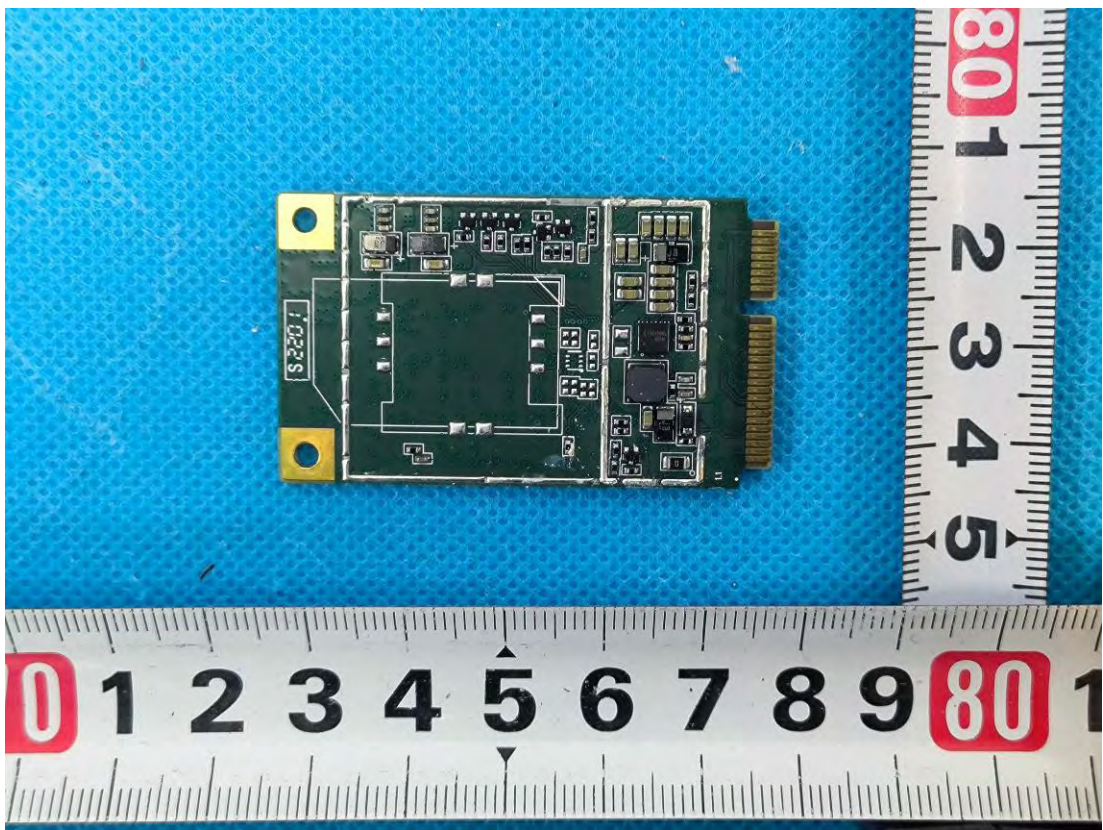

EXHIBIT C - EUT INTERNAL PHOTOGRAPHS

WCDMA/LTE Antenna

NFC Antenna

Chip1

Chip2

Chip3

WWAN Module FCC ID: XMR201909EC25AFX

Chip4

Chip5

Chip6

Chip7

Bluetooth Module FCC ID: 2ATPO-PB03

Chip8

Bluetooth Antenna

WiFi Module FCC ID: 2AHMR-BW16

Chip9