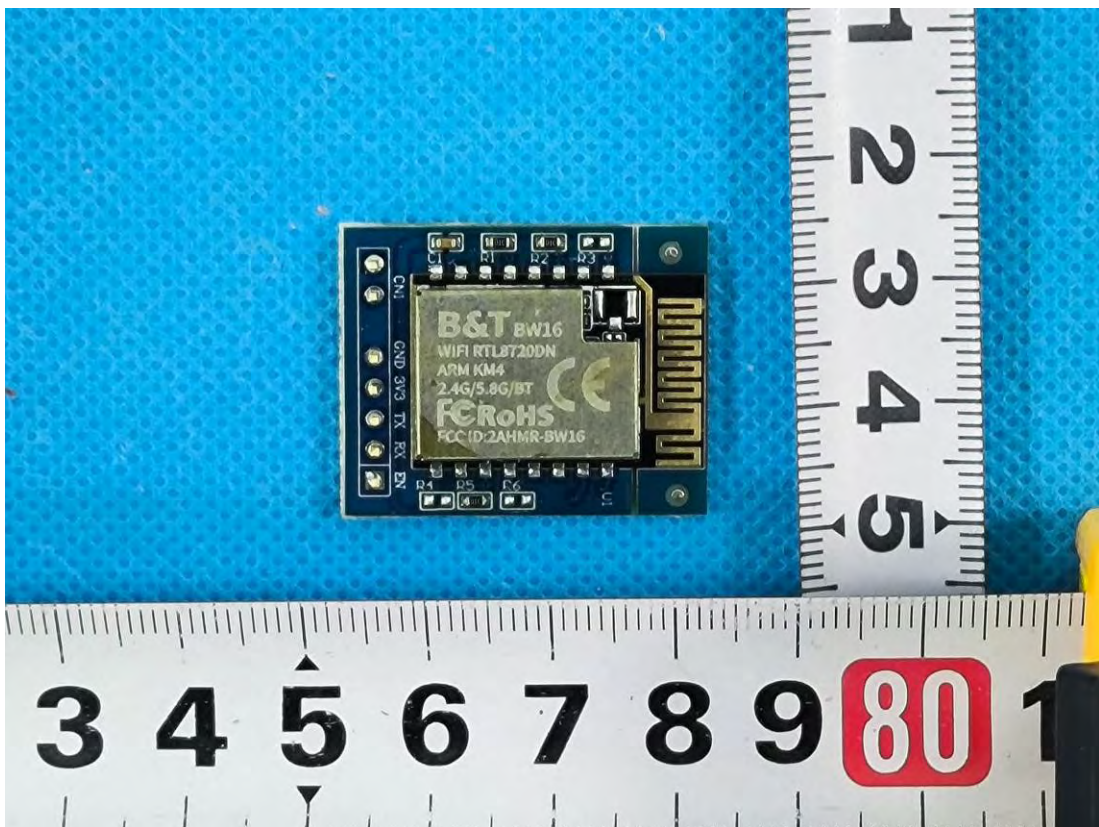

EXHIBIT C - EUT INTERNAL PHOTOGRAPHS

WCDMA/LTE Antenna

NFC Antenna

Chip1

Chip2

Chip3

WWAN Module FCC ID: XMR201909EC25AFX

Chip4

Chip5

Chip6

Chip7

Bluetooth Module FCC ID: 2ATPO-PB03

Chip8

Bluetooth Antenna

WiFi Module FCC ID: 2AHMR-BW16

Chip9