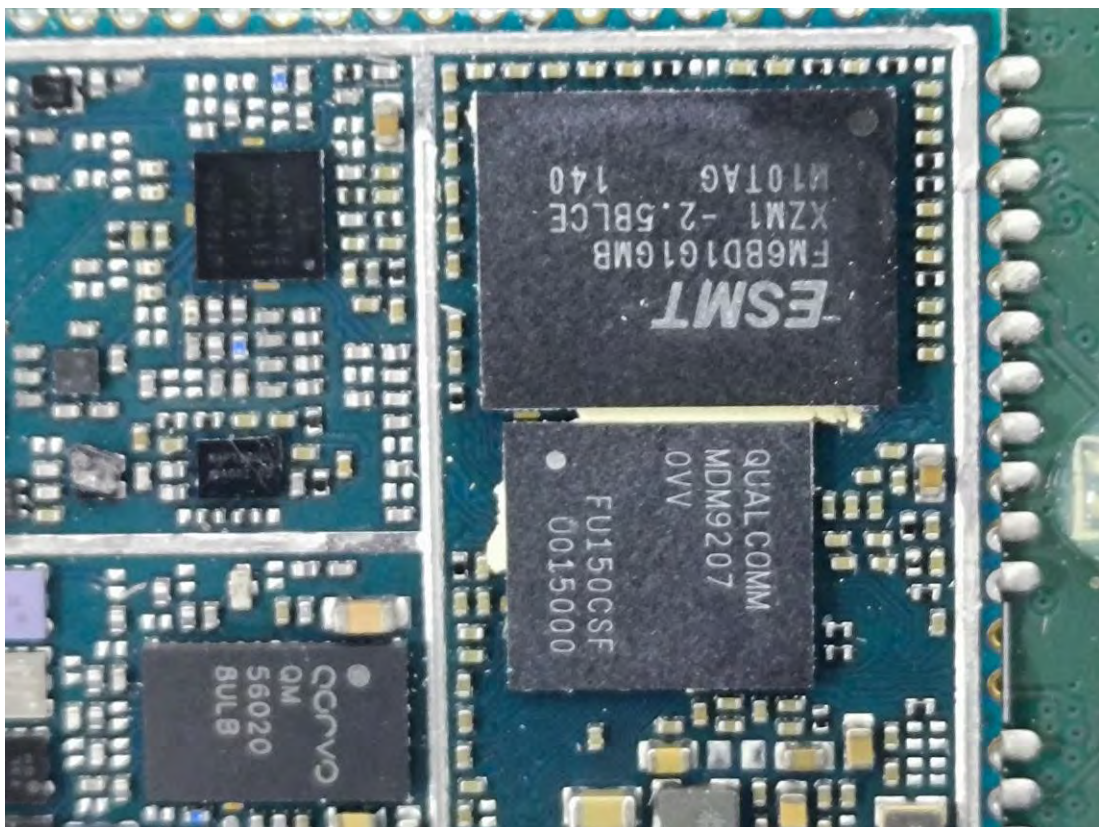

EXHIBIT C - EUT INTERNAL PHOTOGRAPHS

WCDMA/LTE Antenna

NFC Antenna

Chip1

Chip2

Chip3

WWAN Module FCC ID: XMR201909EC25AFX

Chip4

Chip5

Chip6

Chip7

Bluetooth Module FCC ID: 2ATPO-PB03

Chip8

Bluetooth Antenna

WiFi Module FCC ID: 2AHMR-BW16

Chip9