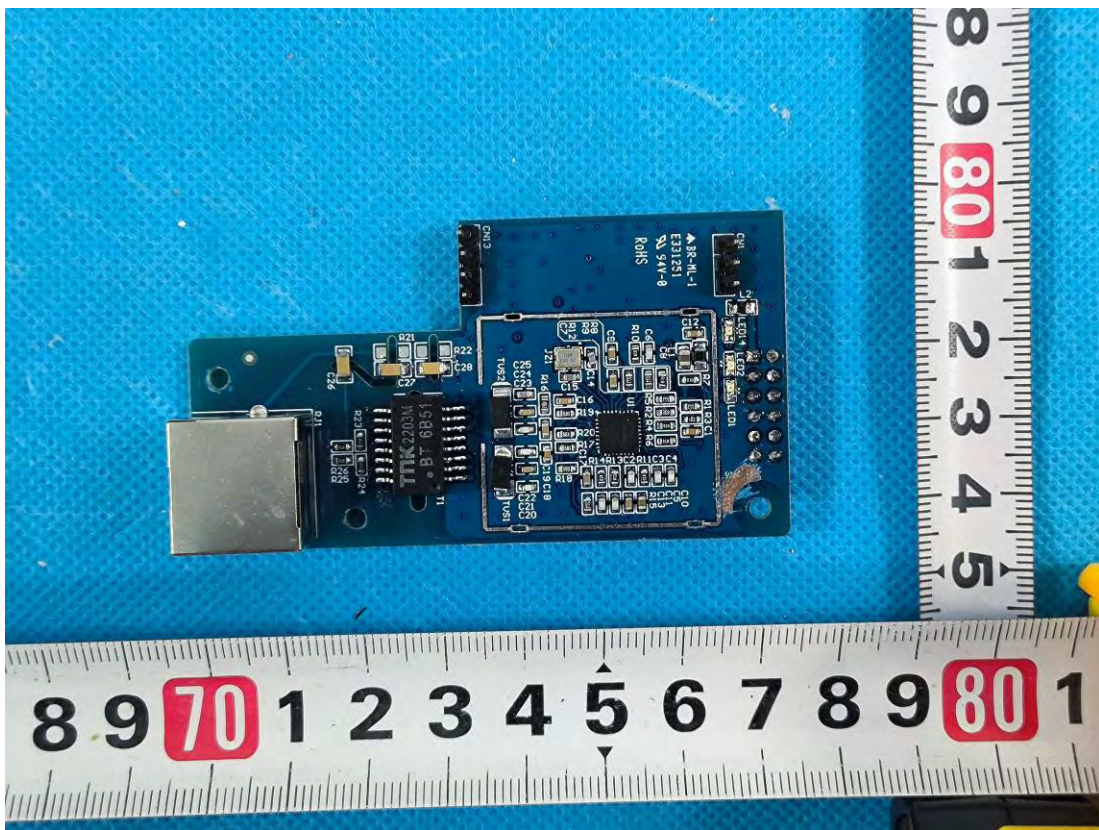

EXHIBIT C - EUT INTERNAL PHOTOGRAPHS

WCDMA/LTE Antenna

NFC Antenna

Chip1

Chip2

Chip3

WWAN Module FCC ID: XMR201909EC25AFX

Chip4

Chip5

Chip6

Chip7

Bluetooth Module FCC ID: 2ATPO-PB03

Chip8

Bluetooth Antenna

WiFi Module FCC ID: 2AHMR-BW16

Chip9