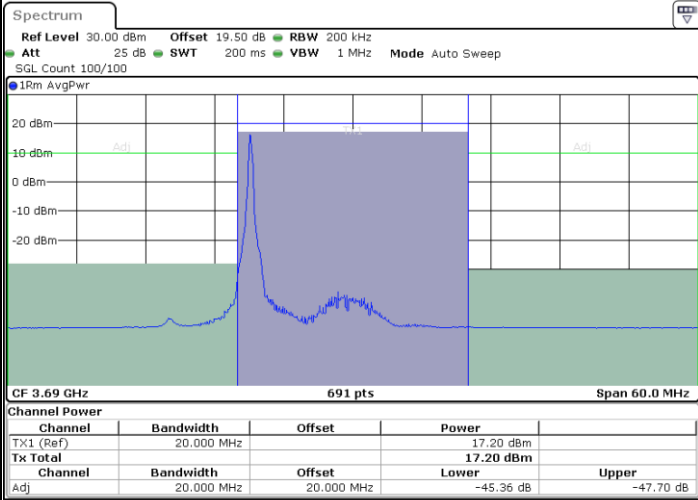

LTE Band 48 / 20MHz

64QAM

Highest Channel / 1RB0

Highest Channel / 1RBmax

Date: 13.MAR.2023 14:44:14

Date: 13.MAR.2023 14:50:08

Highest Channel / FullIRB

N/A

Date: 13.MAR.2023 14:38:20

26dB Bandwidth

Mode	LTE Band 48 : 26dB BW(MHz)											
BW	1.4MHz		3MHz		5MHz		10MHz		15MHz		20MHz	
Mod.	QPSK	16QAM	QPSK	16QAM	QPSK	16QAM	QPSK	16QAM	QPSK	16QAM	QPSK	16QAM
Lowest CH	-	-	-	-	4.75	4.88	9.63	9.65	14.66	14.57	18.98	18.98
Middle CH	-	-	-	-	4.98	4.93	9.67	9.65	14.18	14.18	18.66	18.90
Highest CH	-	-	-	-	4.73	4.92	9.87	9.67	14.09	14.12	18.62	18.78
Mode	LTE Band 48 : 26dB BW(MHz)											
BW	1.4MHz		3MHz		5MHz		10MHz		15MHz		20MHz	
Mod.	64QAM		64QAM		64QAM		64QAM		64QAM		64QAM	
Lowest CH	-	-	-	-	4.91	-	9.87	-	14.18	-	19.38	-
Middle CH	-	-	-	-	5.01	-	9.89	-	14.15	-	19.18	-
Highest CH	-	-	-	-	4.71	-	9.65	-	14.36	-	19.06	-