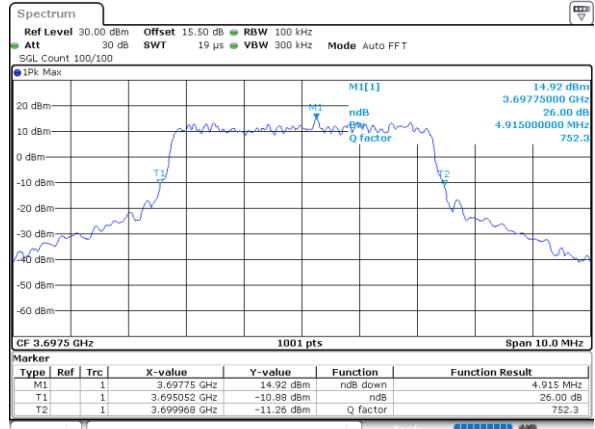

Date: 13.MAR.2023 14:38:20

26dB Bandwidth

Mode	LTE Band 48 : 26dB BW(MHz)											
BW	1.4MHz		3MHz		5MHz		10MHz		15MHz		20MHz	
Mod.	QPSK	16QAM	QPSK	16QAM	QPSK	16QAM	QPSK	16QAM	QPSK	16QAM	QPSK	16QAM
Lowest CH	-	-	-	-	4.75	4.88	9.63	9.65	14.66	14.57	18.98	18.98
Middle CH	-	-	-	-	4.98	4.93	9.67	9.65	14.18	14.18	18.66	18.90
Highest CH	-	-	-	-	4.73	4.92	9.87	9.67	14.09	14.12	18.62	18.78
Mode	LTE Band 48 : 26dB BW(MHz)											
BW	1.4MHz		3MHz		5MHz		10MHz		15MHz		20MHz	
Mod.	64QAM		64QAM		64QAM		64QAM		64QAM		64QAM	
Lowest CH	-	-	-	-	4.91	-	9.87	-	14.18	-	19.38	-
Middle CH	-	-	-	-	5.01	-	9.89	-	14.15	-	19.18	-
Highest CH	-	-	-	-	4.71	-	9.65	-	14.36	-	19.06	-

LTE Band 48

Lowest Channel / 5MHz / QPSK

Date: 13.MAR.2023 13:05:11

Lowest Channel / 5MHz / 16QAM

Date: 13.MAR.2023 13:05:35

Middle Channel / 5MHz / QPSK

Date: 13.MAR.2023 13:06:45

Middle Channel / 5MHz / 16QAM

Date: 13.MAR.2023 13:07:09

Highest Channel / 5MHz / QPSK

Date: 13.MAR.2023 13:08:20

Highest Channel / 5MHz / 16QAM

Date: 13.MAR.2023 13:08:44

LTE Band 48

Lowest Channel / 10MHz / QPSK

Date: 13.MAR.2023 13:09:57