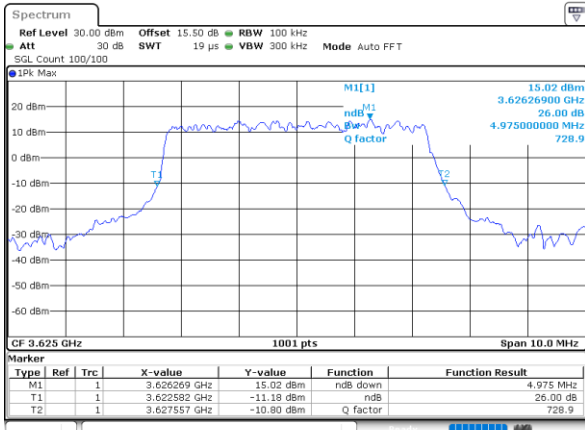

Date: 13.MAR.2023 14:38:20

26dB Bandwidth

Mode	LTE Band 48 : 26dB BW(MHz)											
BW	1.4MHz		3MHz		5MHz		10MHz		15MHz		20MHz	
Mod.	QPSK	16QAM	QPSK	16QAM	QPSK	16QAM	QPSK	16QAM	QPSK	16QAM	QPSK	16QAM
Lowest CH	-	-	-	-	4.75	4.88	9.63	9.65	14.66	14.57	18.98	18.98
Middle CH	-	-	-	-	4.98	4.93	9.67	9.65	14.18	14.18	18.66	18.90
Highest CH	-	-	-	-	4.73	4.92	9.87	9.67	14.09	14.12	18.62	18.78
Mode	LTE Band 48 : 26dB BW(MHz)											
BW	1.4MHz		3MHz		5MHz		10MHz		15MHz		20MHz	
Mod.	64QAM		64QAM		64QAM		64QAM		64QAM		64QAM	
Lowest CH	-	-	-	-	4.91	-	9.87	-	14.18	-	19.38	-
Middle CH	-	-	-	-	5.01	-	9.89	-	14.15	-	19.18	-
Highest CH	-	-	-	-	4.71	-	9.65	-	14.36	-	19.06	-

LTE Band 48

Lowest Channel / 5MHz / QPSK

Date: 13.MAR.2023 13:05:11

Lowest Channel / 5MHz / 16QAM

Date: 13.MAR.2023 13:05:35

Middle Channel / 5MHz / QPSK

Date: 13.MAR.2023 13:06:45

Middle Channel / 5MHz / 16QAM

Date: 13.MAR.2023 13:07:09

Highest Channel / 5MHz / QPSK

Date: 13.MAR.2023 13:08:20

Highest Channel / 5MHz / 16QAM

Date: 13.MAR.2023 13:08:44

LTE Band 48

Lowest Channel / 10MHz / QPSK

Date: 13.MAR.2023 13:09:57