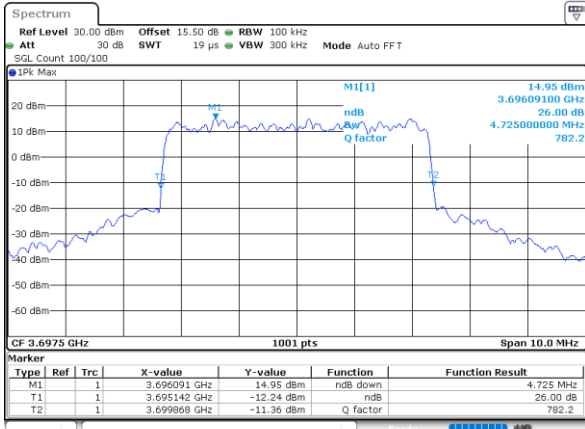

Date: 13.MAR.2023 14:38:20

26dB Bandwidth

Mode	LTE Band 48 : 26dB BW(MHz)											
BW	1.4MHz		3MHz		5MHz		10MHz		15MHz		20MHz	
Mod.	QPSK	16QAM	QPSK	16QAM	QPSK	16QAM	QPSK	16QAM	QPSK	16QAM	QPSK	16QAM
Lowest CH	-	-	-	-	4.75	4.88	9.63	9.65	14.66	14.57	18.98	18.98
Middle CH	-	-	-	-	4.98	4.93	9.67	9.65	14.18	14.18	18.66	18.90
Highest CH	-	-	-	-	4.73	4.92	9.87	9.67	14.09	14.12	18.62	18.78
Mode	LTE Band 48 : 26dB BW(MHz)											
BW	1.4MHz		3MHz		5MHz		10MHz		15MHz		20MHz	
Mod.	64QAM		64QAM		64QAM		64QAM		64QAM		64QAM	
Lowest CH	-	-	-	-	4.91	-	9.87	-	14.18	-	19.38	-
Middle CH	-	-	-	-	5.01	-	9.89	-	14.15	-	19.18	-
Highest CH	-	-	-	-	4.71	-	9.65	-	14.36	-	19.06	-

LTE Band 48

Lowest Channel / 5MHz / QPSK

Date: 13.MAR.2023 13:05:11

Lowest Channel / 5MHz / 16QAM

Date: 13.MAR.2023 13:05:35

Middle Channel / 5MHz / QPSK

Date: 13.MAR.2023 13:06:45

Middle Channel / 5MHz / 16QAM

Date: 13.MAR.2023 13:07:09

Highest Channel / 5MHz / QPSK

Date: 13.MAR.2023 13:08:20

Highest Channel / 5MHz / 16QAM

Date: 13.MAR.2023 13:08:44

LTE Band 48

Lowest Channel / 10MHz / QPSK

Date: 13.MAR.2023 13:09:57