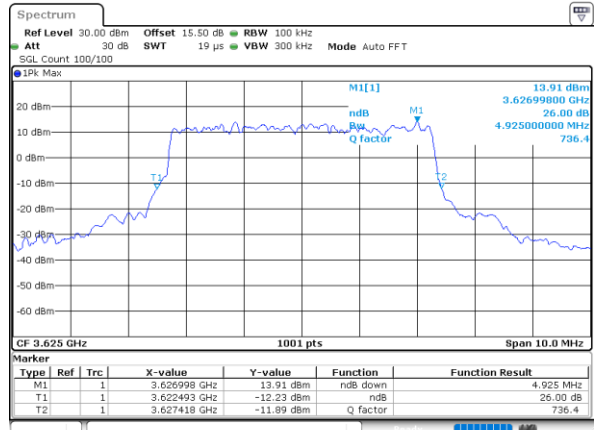

Date: 13.MAR.2023 14:38:20

26dB Bandwidth

Mode	LTE Band 48 : 26dB BW(MHz)											
BW	1.4MHz		3MHz		5MHz		10MHz		15MHz		20MHz	
Mod.	QPSK	16QAM	QPSK	16QAM	QPSK	16QAM	QPSK	16QAM	QPSK	16QAM	QPSK	16QAM
Lowest CH	-	-	-	-	4.75	4.88	9.63	9.65	14.66	14.57	18.98	18.98
Middle CH	-	-	-	-	4.98	4.93	9.67	9.65	14.18	14.18	18.66	18.90
Highest CH	-	-	-	-	4.73	4.92	9.87	9.67	14.09	14.12	18.62	18.78
Mode	LTE Band 48 : 26dB BW(MHz)											
BW	1.4MHz		3MHz		5MHz		10MHz		15MHz		20MHz	
Mod.	64QAM		64QAM		64QAM		64QAM		64QAM		64QAM	
Lowest CH	-	-	-	-	4.91	-	9.87	-	14.18	-	19.38	-
Middle CH	-	-	-	-	5.01	-	9.89	-	14.15	-	19.18	-
Highest CH	-	-	-	-	4.71	-	9.65	-	14.36	-	19.06	-

LTE Band 48

Lowest Channel / 5MHz / QPSK

Date: 13.MAR.2023 13:05:11

Lowest Channel / 5MHz / 16QAM

Date: 13.MAR.2023 13:05:35

Middle Channel / 5MHz / QPSK

Date: 13.MAR.2023 13:06:45

Middle Channel / 5MHz / 16QAM

Date: 13.MAR.2023 13:07:09

Highest Channel / 5MHz / QPSK

Date: 13.MAR.2023 13:08:20

Highest Channel / 5MHz / 16QAM

Date: 13.MAR.2023 13:08:44

LTE Band 48

Lowest Channel / 10MHz / QPSK

Date: 13.MAR.2023 13:09:57