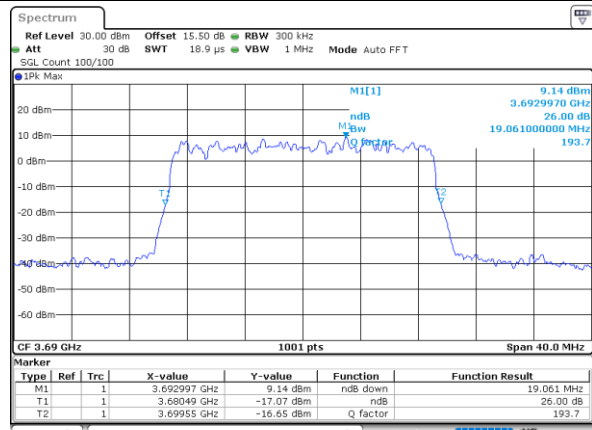

Middle Channel / 20MHz / 64QAM

Date: 13.MAR.2023 13:30:11

Highest Channel / 15MHz / 64QAM

Date: 13.MAR.2023 13:28:52

Highest Channel / 20MHz / 64QAM

Date: 13.MAR.2023 13:30:49

Occupied Bandwidth

Mode	LTE Band 48 : 99%OBW(MHz)											
BW	1.4MHz		3MHz		5MHz		10MHz		15MHz		20MHz	
Mod.	QPSK	16QAM	QPSK	16QAM	QPSK	16QAM	QPSK	16QAM	QPSK	16QAM	QPSK	16QAM
Lowest CH	-	-	-	-	4.49	4.50	9.03	9.03	13.49	13.43	17.90	17.90
Middle CH	-	-	-	-	4.49	4.52	9.03	9.09	13.49	13.46	17.94	17.86
Highest CH	-	-	-	-	4.51	4.47	8.97	9.01	13.43	13.46	17.90	17.94
Mode	LTE Band 48 : 99%OBW(MHz)											
BW	1.4MHz		3MHz		5MHz		10MHz		15MHz		20MHz	
Mod.	64QAM		64QAM		64QAM		64QAM		64QAM		64QAM	
Lowest CH	-	-	-	-	4.50	-	8.99	-	13.43	-	17.74	-
Middle CH	-	-	-	-	4.51	-	9.07	-	13.40	-	17.94	-
Highest CH	-	-	-	-	4.51	-	8.99	-	13.43	-	17.94	-

LTE Band 48

Lowest Channel / 5MHz / QPSK

Date: 13.MAR.2023 13:04:23

Lowest Channel / 5MHz / 16QAM

Date: 13.MAR.2023 13:04:47

Middle Channel / 5MHz / QPSK

Date: 13.MAR.2023 13:05:59

Middle Channel / 5MHz / 16QAM