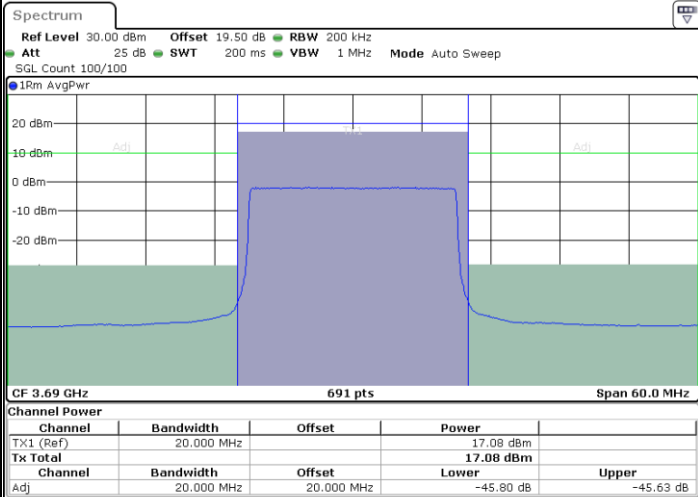

LTE Band 48 / 20MHz

64QAM

Highest Channel / 1RB0

Highest Channel / 1RBmax

Date: 13.MAR.2023 14:44:14

Date: 13.MAR.2023 14:50:08

Highest Channel / FullIRB

N/A

Date: 13.MAR.2023 14:38:20

26dB Bandwidth

Mode	LTE Band 48 : 26dB BW(MHz)											
BW	1.4MHz		3MHz		5MHz		10MHz		15MHz		20MHz	
Mod.	QPSK	16QAM	QPSK	16QAM	QPSK	16QAM	QPSK	16QAM	QPSK	16QAM	QPSK	16QAM
Lowest CH	-	-	-	-	4.75	4.88	9.63	9.65	14.66	14.57	18.98	18.98
Middle CH	-	-	-	-	4.98	4.93	9.67	9.65	14.18	14.18	18.66	18.90
Highest CH	-	-	-	-	4.73	4.92	9.87	9.67	14.09	14.12	18.62	18.78
Mode	LTE Band 48 : 26dB BW(MHz)											
BW	1.4MHz		3MHz		5MHz		10MHz		15MHz		20MHz	
Mod.	64QAM		64QAM		64QAM		64QAM		64QAM		64QAM	
Lowest CH	-	-	-	-	4.91	-	9.87	-	14.18	-	19.38	-
Middle CH	-	-	-	-	5.01	-	9.89	-	14.15	-	19.18	-
Highest CH	-	-	-	-	4.71	-	9.65	-	14.36	-	19.06	-