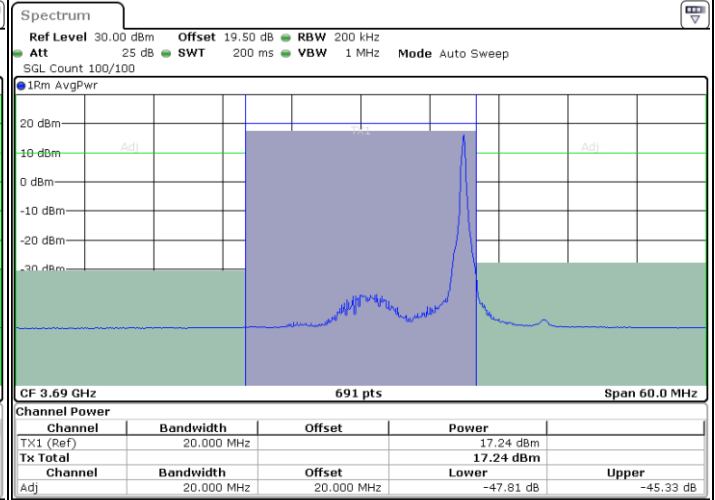

LTE Band 48 / 20MHz

64QAM

Highest Channel / 1RB0

Highest Channel / 1RBmax

Date: 13.MAR.2023 14:44:14

Date: 13.MAR.2023 14:50:08

Highest Channel / FullIRB

N/A

Date: 13.MAR.2023 14:38:20

26dB Bandwidth

Mode	LTE Band 48 : 26dB BW(MHz)											
BW	1.4MHz		3MHz		5MHz		10MHz		15MHz		20MHz	
Mod.	QPSK	16QAM	QPSK	16QAM	QPSK	16QAM	QPSK	16QAM	QPSK	16QAM	QPSK	16QAM
Lowest CH	-	-	-	-	4.75	4.88	9.63	9.65	14.66	14.57	18.98	18.98
Middle CH	-	-	-	-	4.98	4.93	9.67	9.65	14.18	14.18	18.66	18.90
Highest CH	-	-	-	-	4.73	4.92	9.87	9.67	14.09	14.12	18.62	18.78
Mode	LTE Band 48 : 26dB BW(MHz)											
BW	1.4MHz		3MHz		5MHz		10MHz		15MHz		20MHz	
Mod.	64QAM		64QAM		64QAM		64QAM		64QAM		64QAM	
Lowest CH	-	-	-	-	4.91	-	9.87	-	14.18	-	19.38	-
Middle CH	-	-	-	-	5.01	-	9.89	-	14.15	-	19.18	-
Highest CH	-	-	-	-	4.71	-	9.65	-	14.36	-	19.06	-