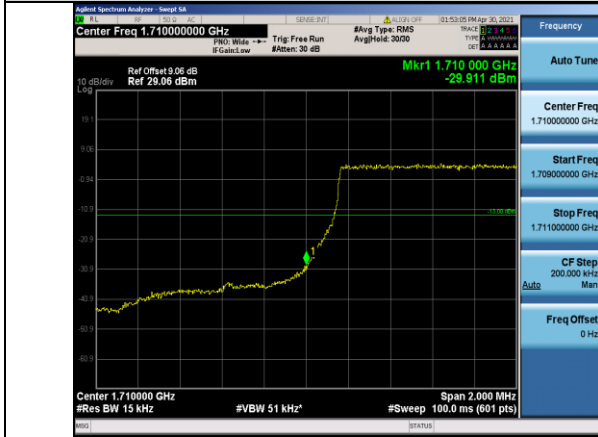

Band2-20MHz-16QAM-19100-1RB#99

Band2-20MHz-16QAM-18700-1RB#0

Band2-20MHz-16QAM-19100-100RB#0

Band4-1.4MHz-QPSK-19957-1RB#0

Band4-1.4MHz-QPSK-20393-6RB#0

Band4-1.4MHz-QPSK-19957-6RB#0

Band4-1.4MHz-16QAM-19957-1RB#0