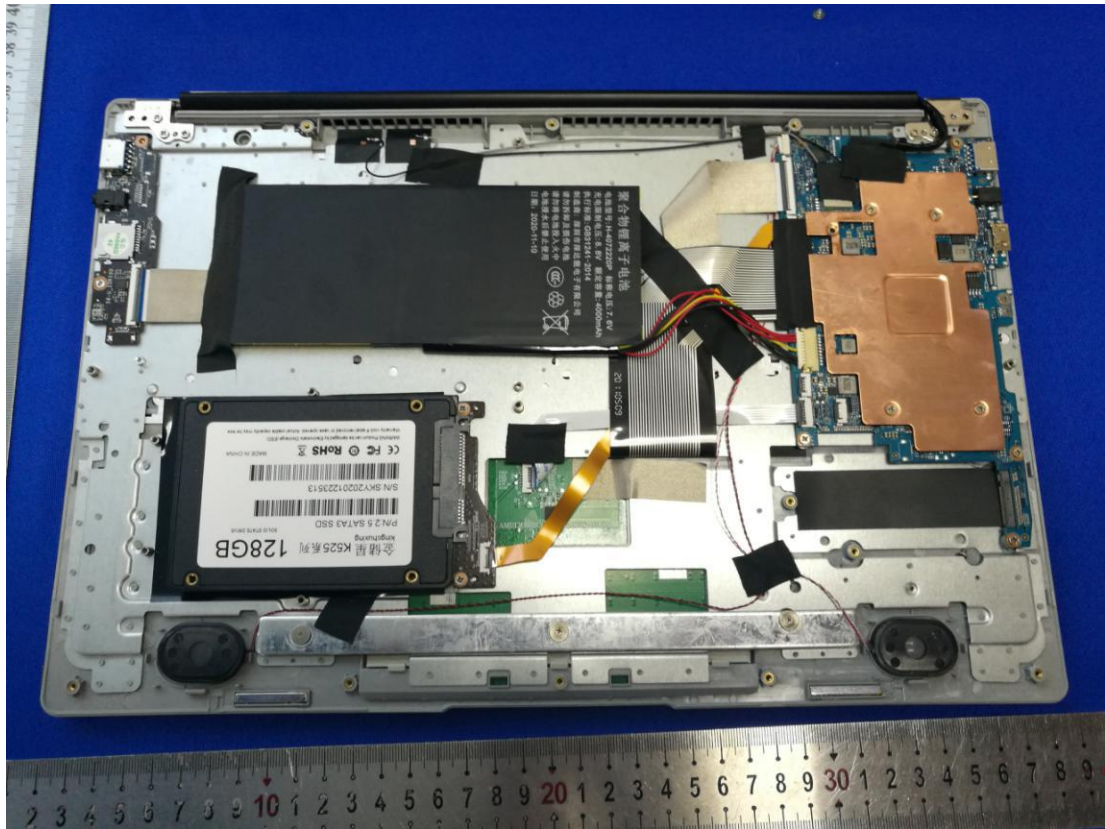

Model:Jieshuo A11 Pro-A

Wifi Antenna

BLE Antenna