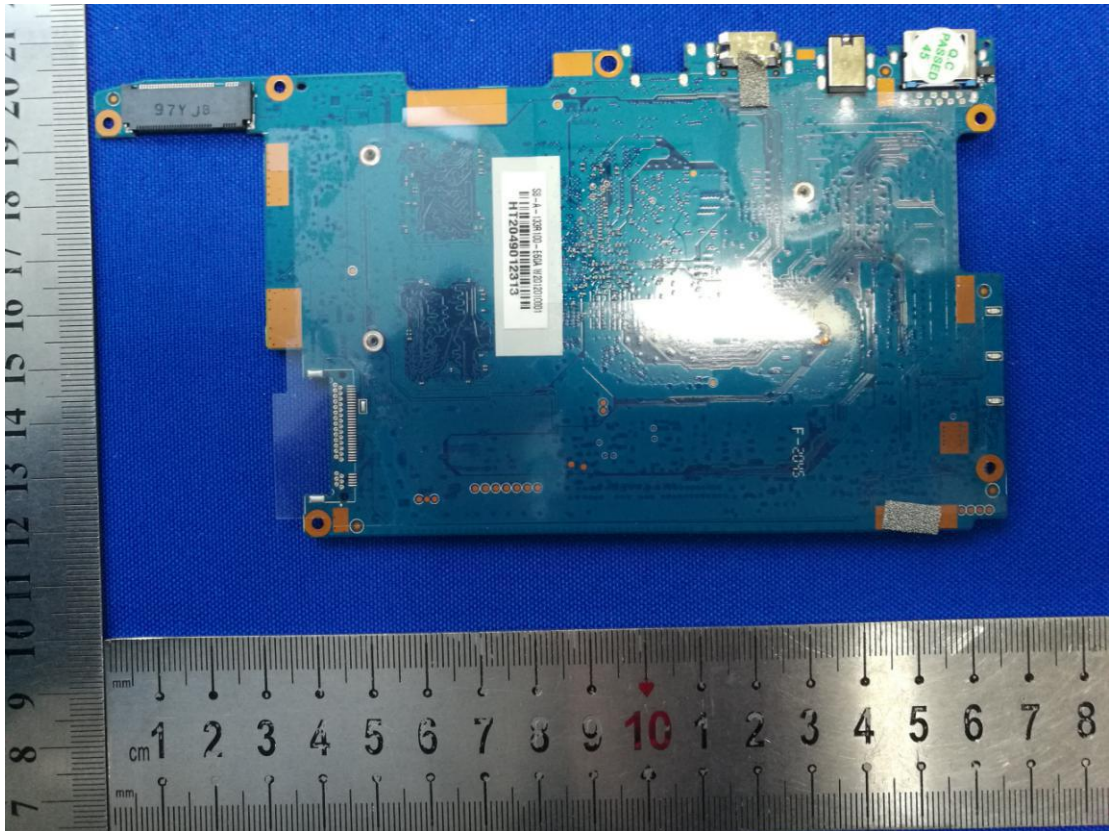

Model:Jieshuo A11 Pro-A

Wifi Antenna

BLE Antenna