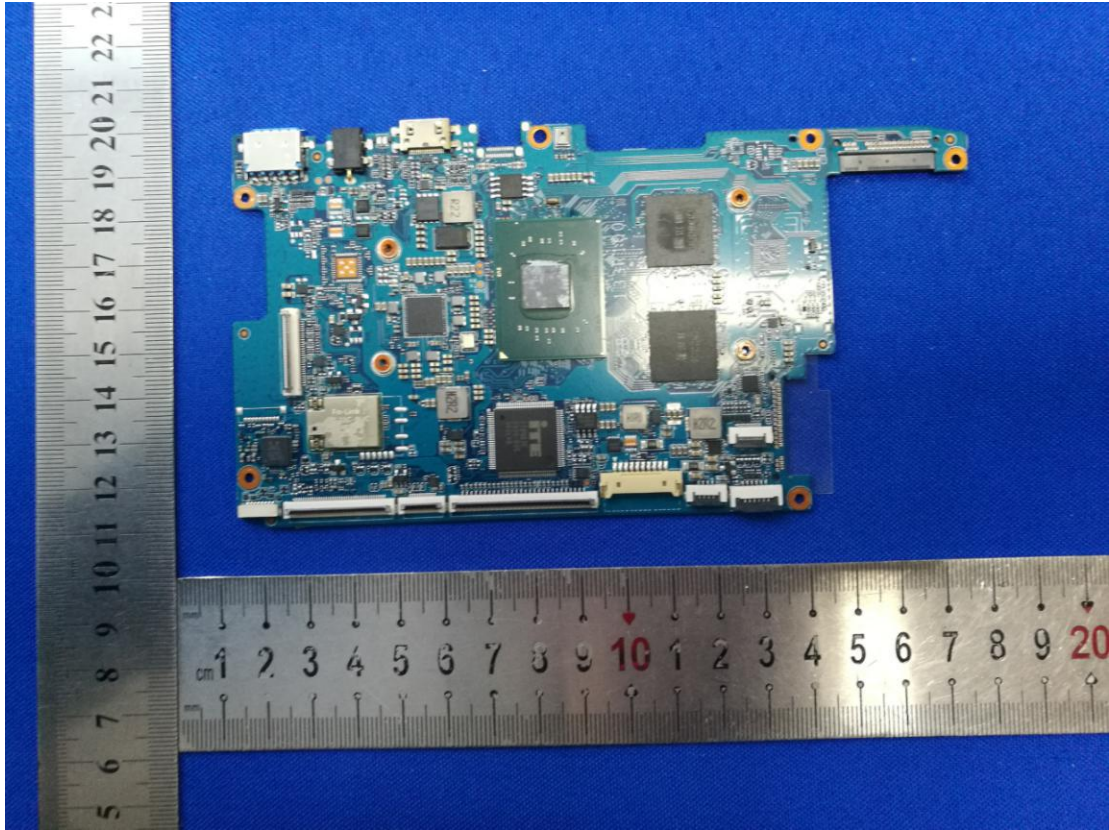

Model:Jieshuo A11 Pro-A

Wifi Antenna

BLE Antenna