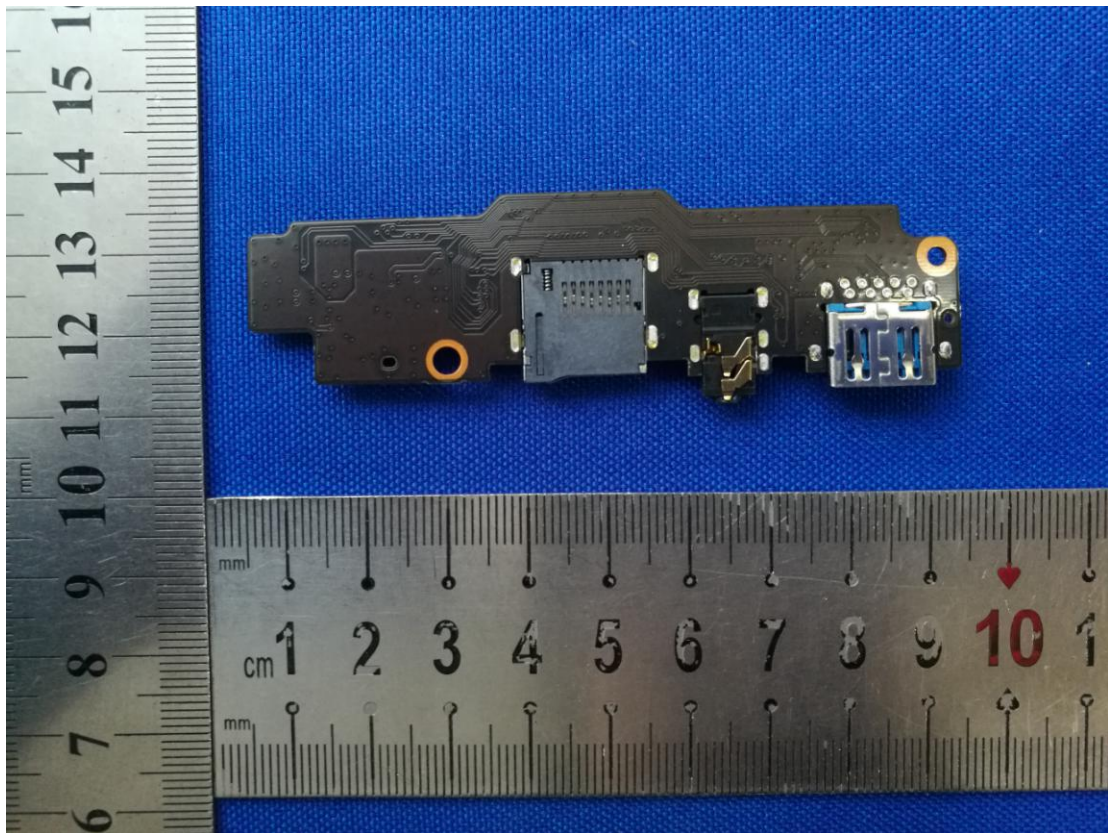

Model:Jieshuo A11 Pro-A

Wifi Antenna

BLE Antenna