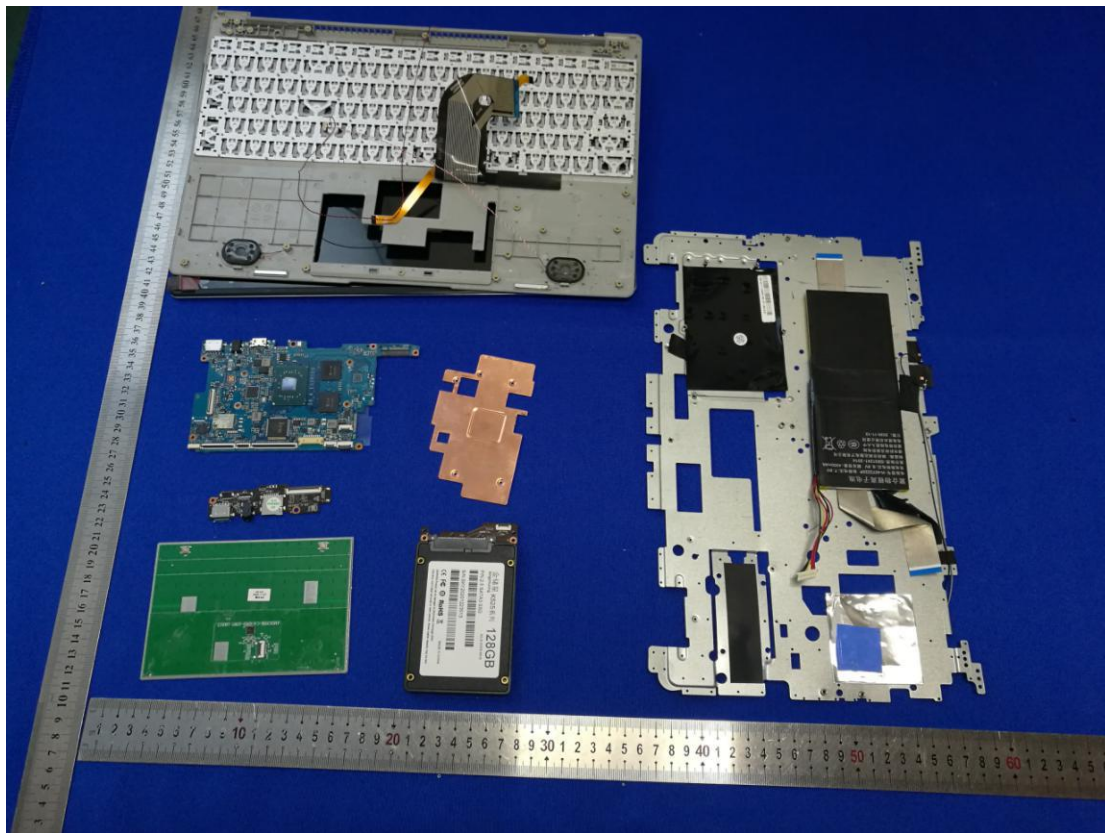

Model:Jieshuo A11 Pro-A

Wifi Antenna

BLE Antenna