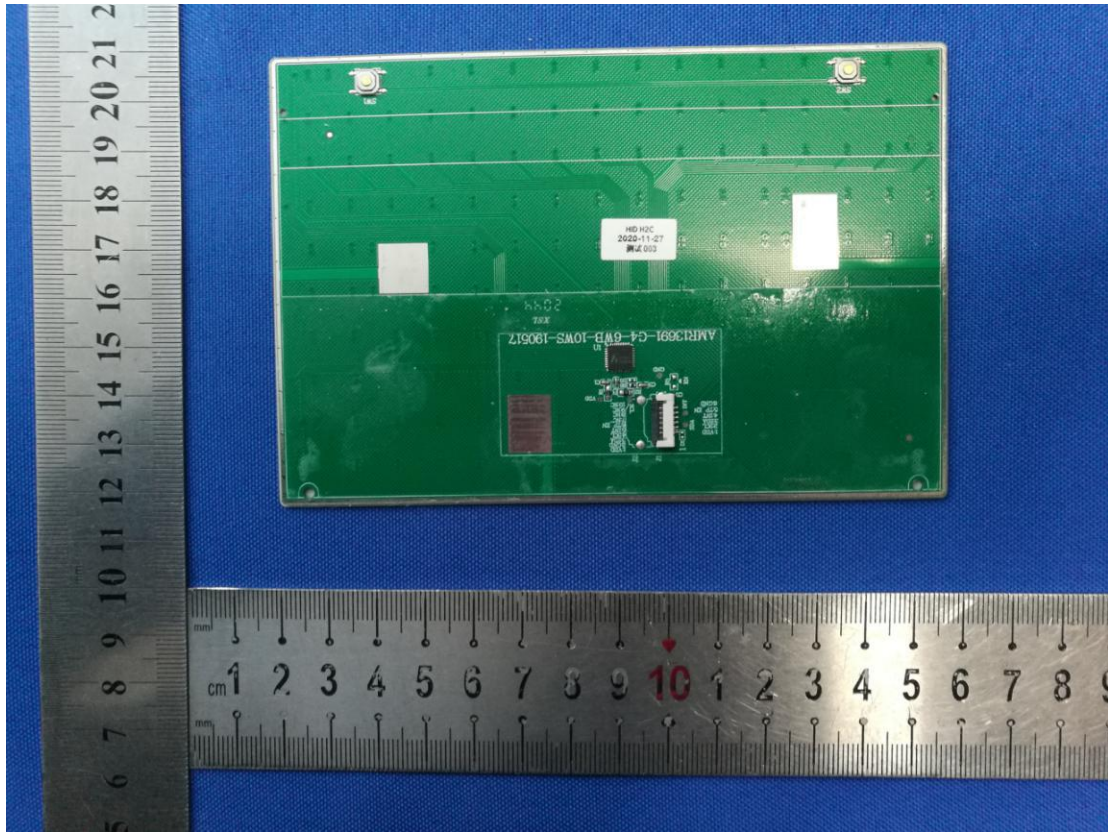

Model:Jieshuo A11 Pro-A

Wifi Antenna

BLE Antenna