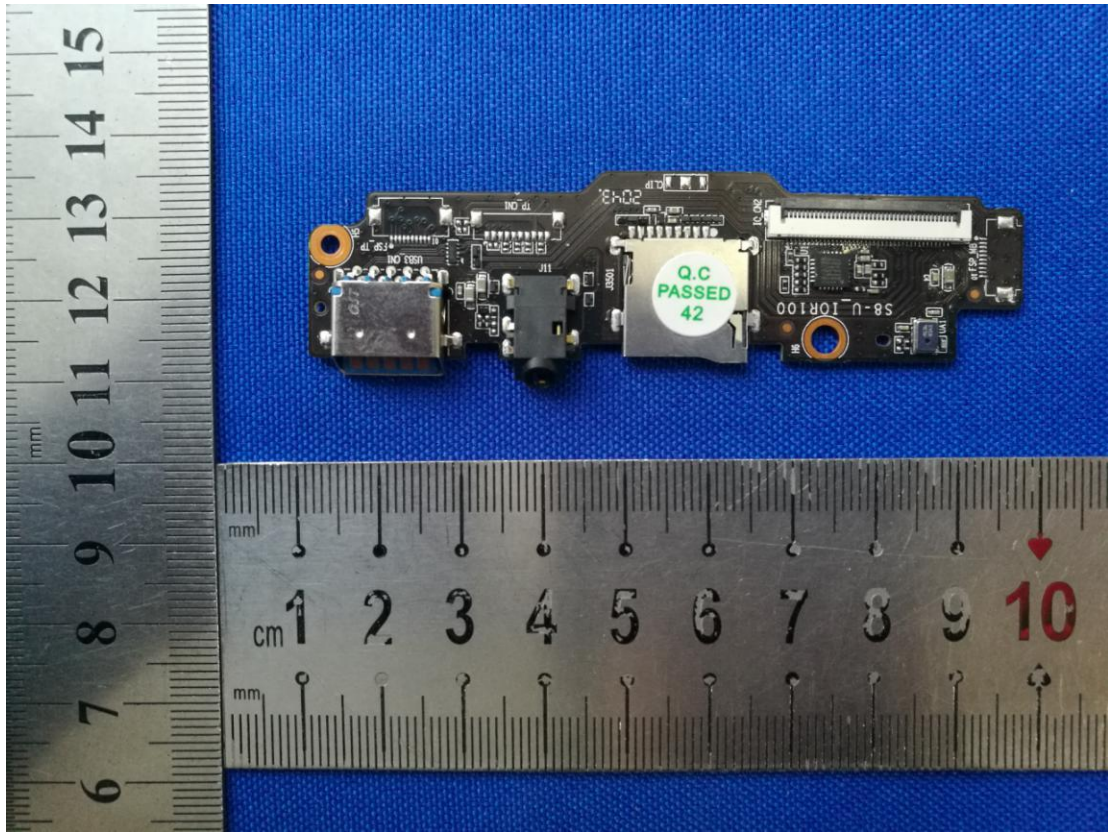

Model:Jieshuo A11 Pro-A

Wifi Antenna

BLE Antenna