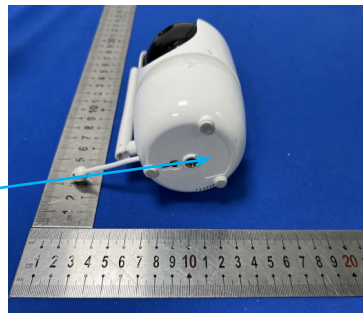

Prepared by: Ish

Date: 20221216

Version: 1.0

Model: SM43A

贴纸材质：白底印冷灰8C，  
印刷内容要经得起酒精附着力测试  
贴纸做哑面效果