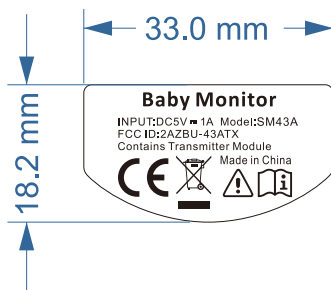

Prepared by: Ish

Date: 20221216

Version: 1.0

Model: SM43A

贴纸材质：白底印冷灰8C，  
印刷内容要经得起酒精附着力测试  
贴纸做哑面效果