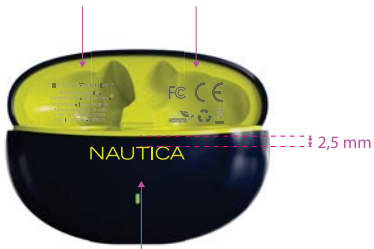

PRODUCT COLOR

● Pantone Cool Gray 8C

● Logo Color
Pantone 396C

Product Color
Pantone PQ 289C