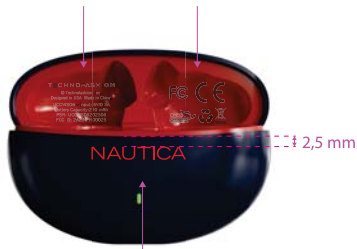

PRODUCT COLOR

● Pantone Cool Gray 8C

● Logo Color
Pantone 2035C

Product Color
Pantone PQ 289C