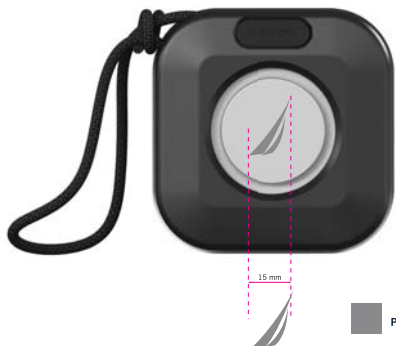

21,3 mm
NAUTICA 6,3 mm
PANTONE -289C

21,3 mm
NAUTICA 6,3 mm
BLACK

21,3 mm
NAUTICA 6,3 mm
PANTONE -5743C

21,3 mm
NAUTICA 6,3 mm
PANTONE -289C

5 mm
5 mm
38 mm
PANTONE - COOL GRAY 7C

5 mm
5 mm
38 mm
PANTONE - COOL GRAY 7C

5 mm
5 mm
38 mm
PANTONE - COOL GRAY 7C

5 mm
5 mm
38 mm
PANTONE - COOL GRAY 7C

15 mm
PANTONE - COOL GRAY 8C