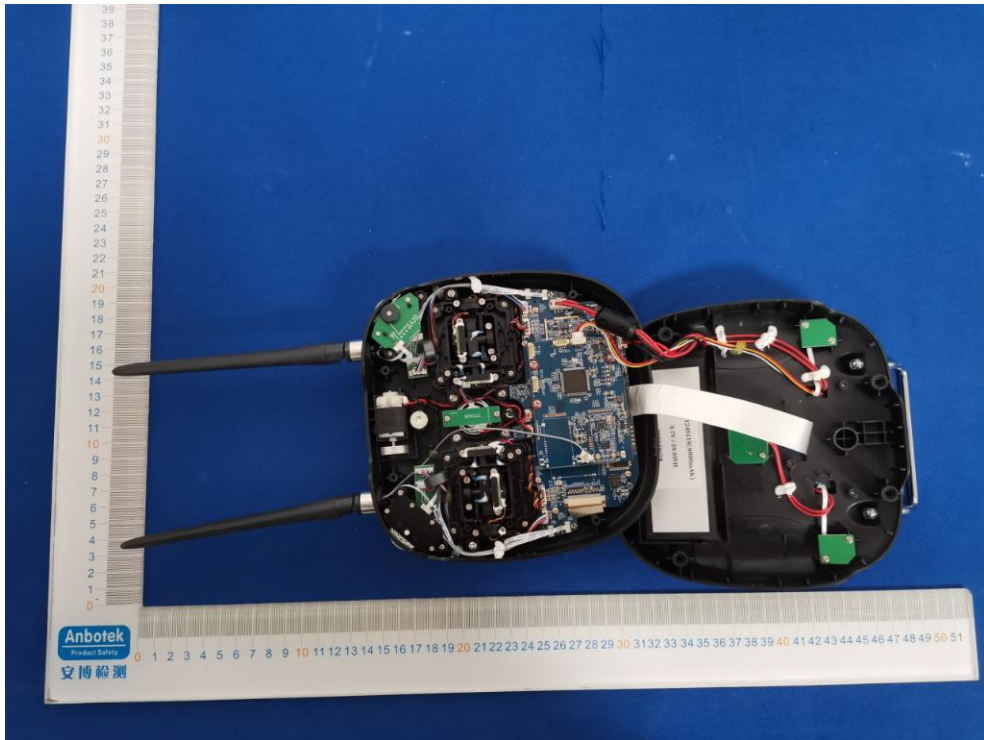

FCC ID: 2AZBB-VD32T

2.4G ANT