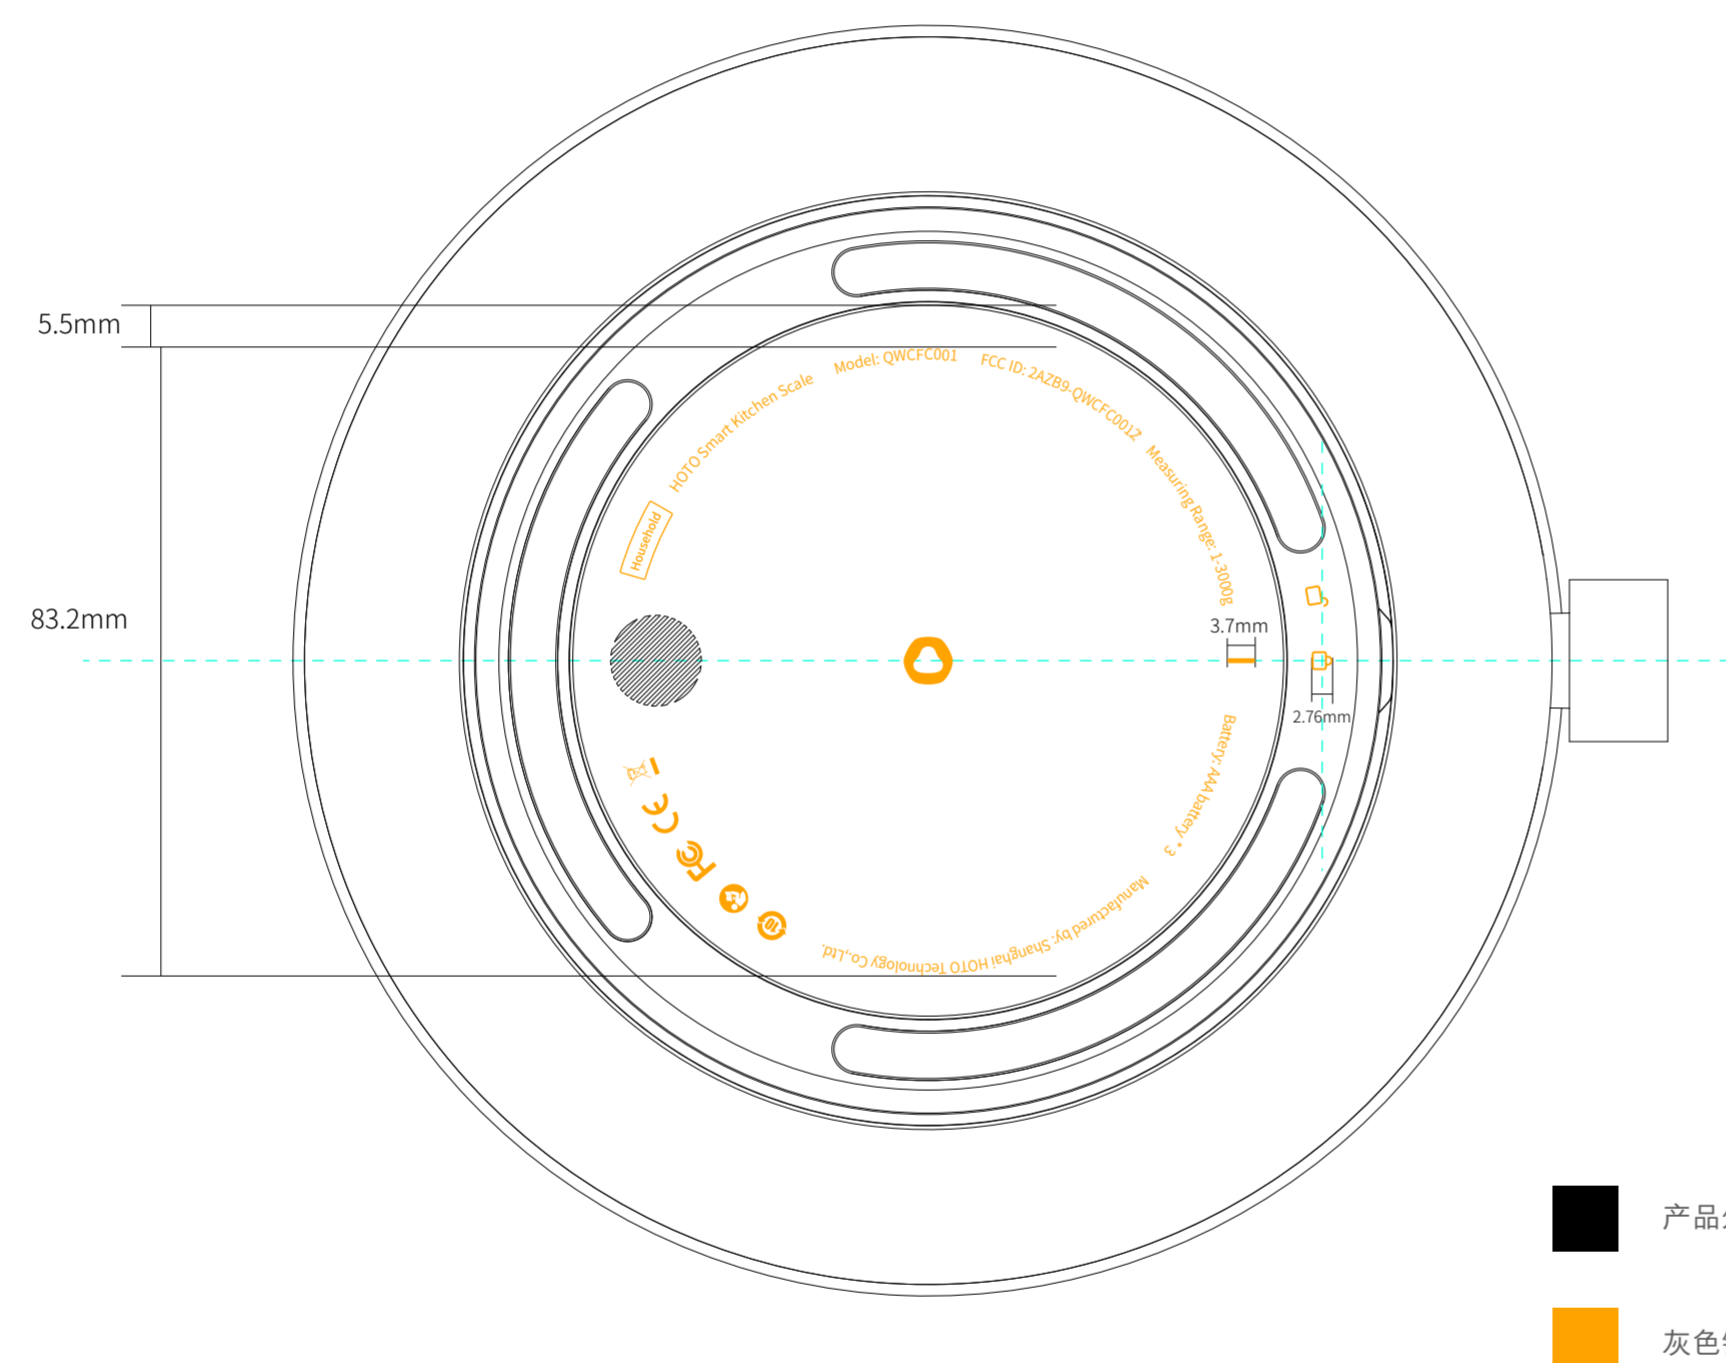

设计师

郑路

材质工艺要求

材质要求:

制作工序:

工艺要求: 灰色镭雕

颜色及专色:

纹理要求

比例 1:1 单位 mm