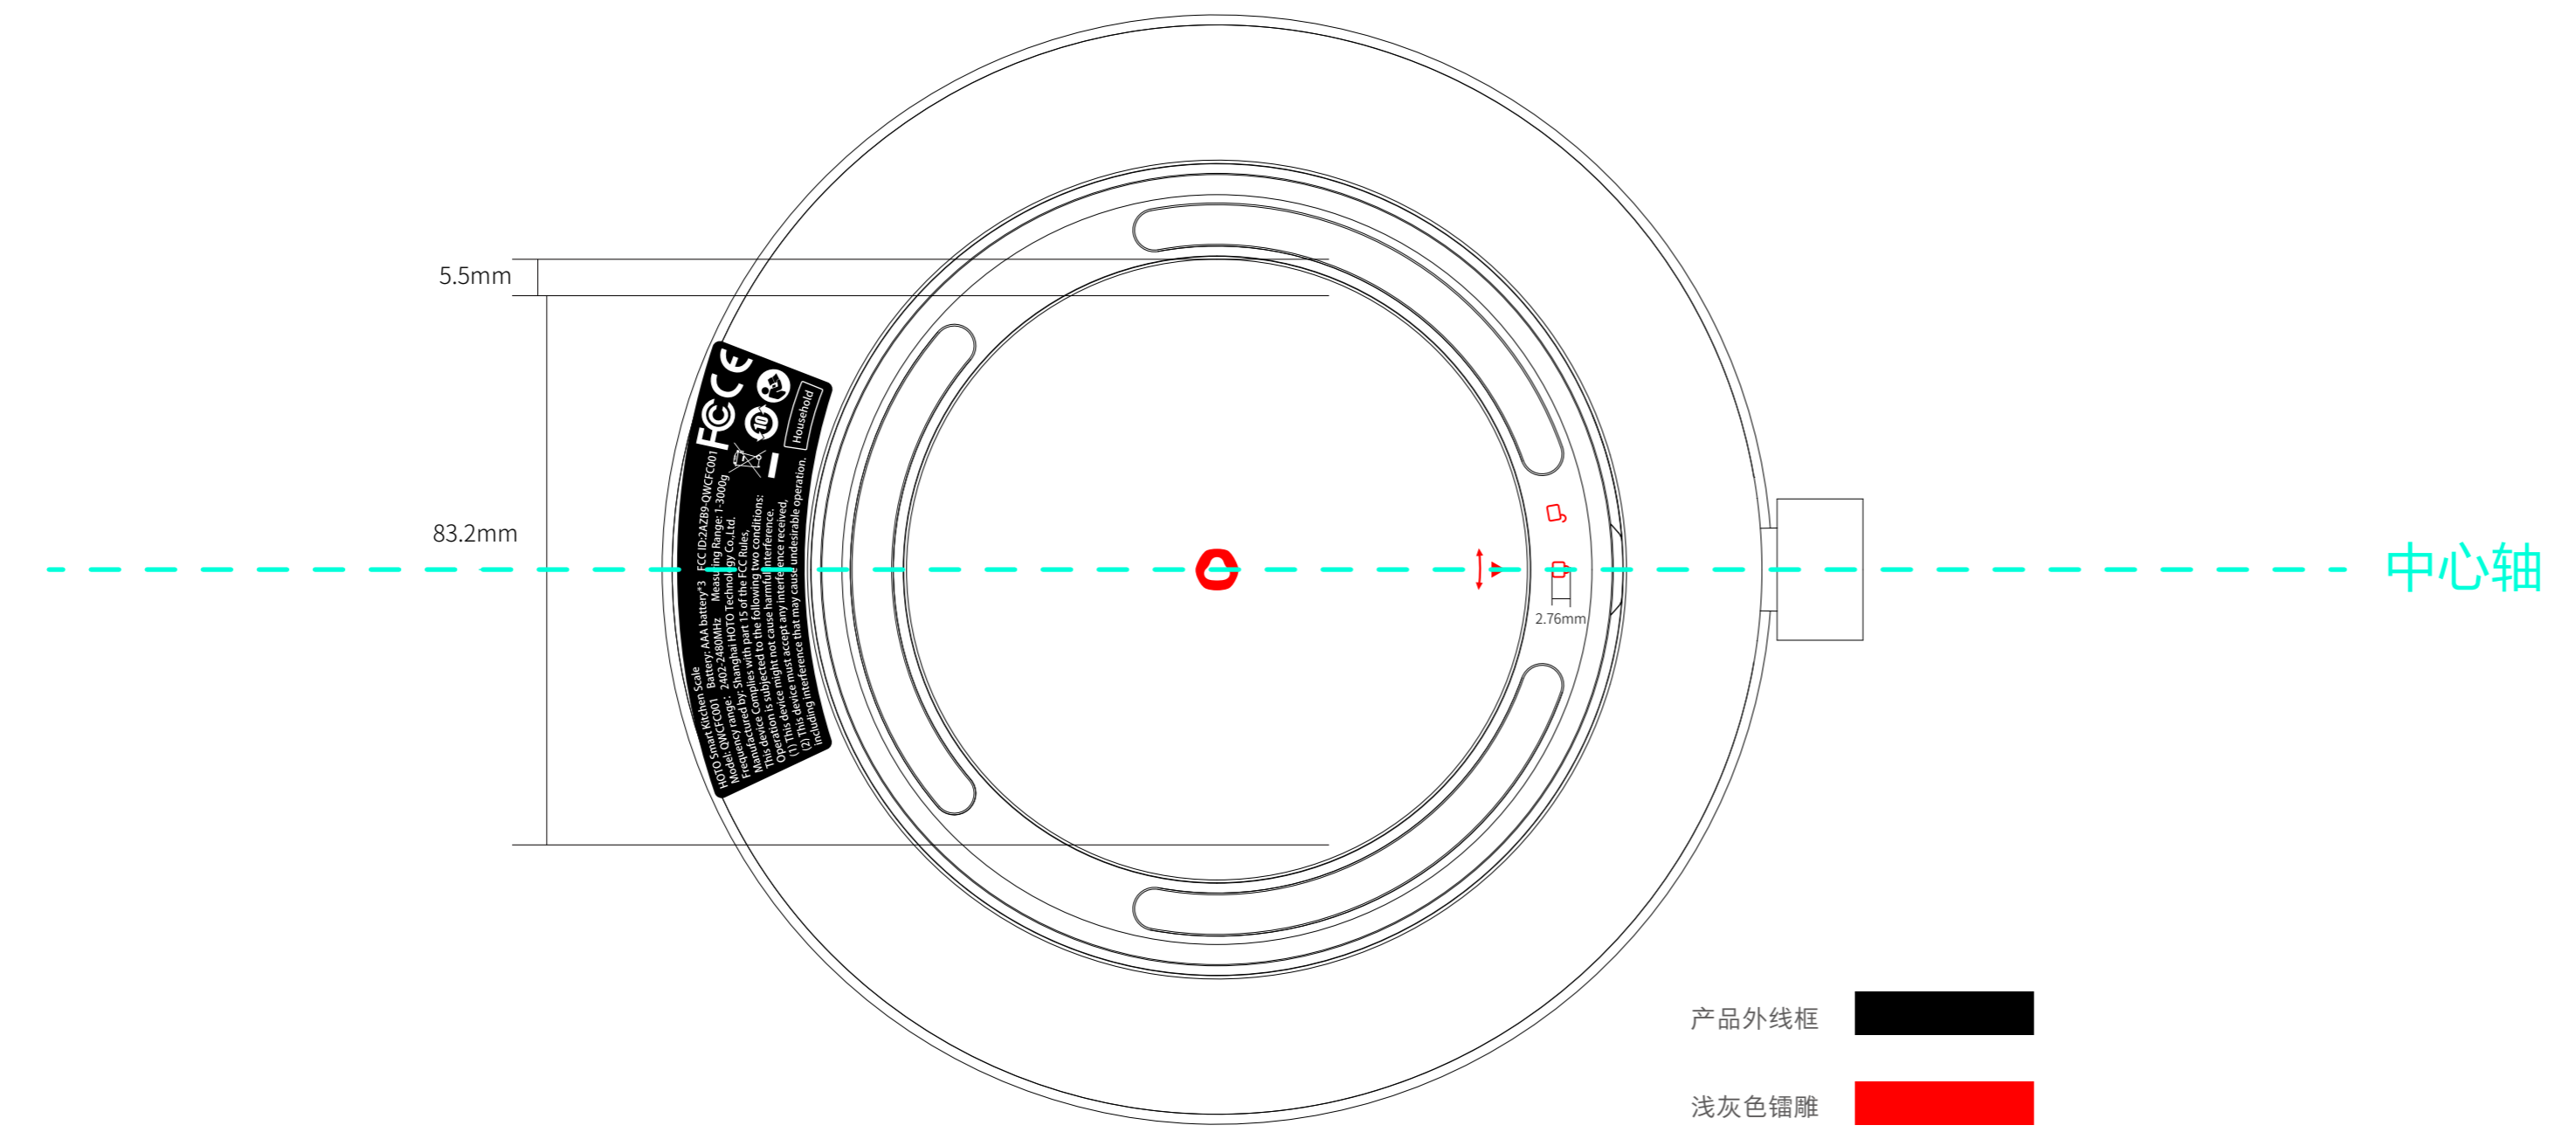

设计时间

20210422

设计师

陈姝彤

材质工艺要求

材质要求:

制作工序:

工艺要求:

深灰色镭雕

浅灰色镭雕

颜色及专色:

纹理要求

图纸变更:

贴纸与产品中心轴对齐，在旋钮对侧斜面处粘贴

比例 1:1 单位 mm