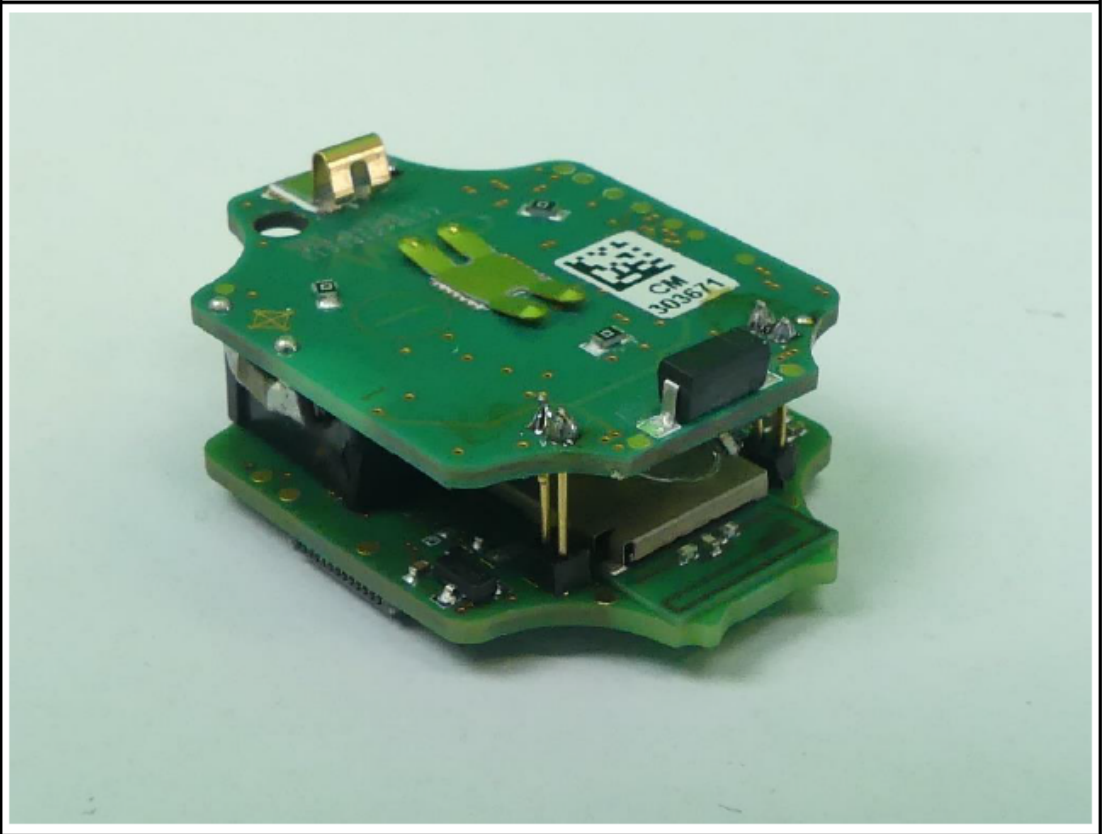

FCC ID: 2AZ56115715

IC: 27343-115715

HVIN: WTO SC 002

EUT PCB Bluetooth top view

FCC ID: 2AZ56115715

IC: 27343-115715

HVIN: WTO SC 002

**EUT PCB Bluetooth view 1**

**EUT PCB Bluetooth view 2**

FCC ID: 2AZ56115715  
IC: 27343-115715  
HVIN: WTO SC 002

Bluetooth module top view

FCC ID: 2AZ56115715  
IC: 27343-115715  
HVIN: WTO SC 002

Bluetooth module bottom view

Bluetooth Module unshielded