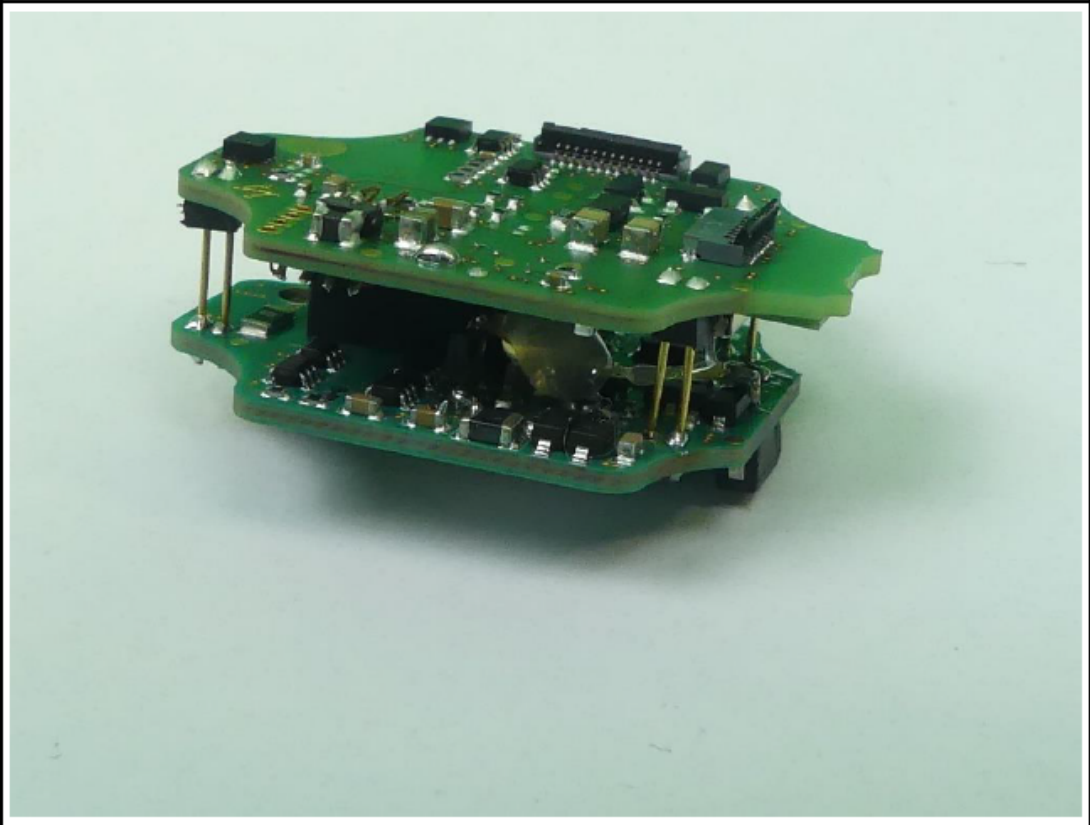

FCC ID: 2AZ56115715

IC: 27343-115715

HVIN: WTO SC 002

EUT PCB Bluetooth top view

FCC ID: 2AZ56115715

IC: 27343-115715

HVIN: WTO SC 002

**EUT PCB Bluetooth view 1**

**EUT PCB Bluetooth view 2**

FCC ID: 2AZ56115715  
IC: 27343-115715  
HVIN: WTO SC 002

Bluetooth module top view

FCC ID: 2AZ56115715  
IC: 27343-115715  
HVIN: WTO SC 002

Bluetooth module bottom view

Bluetooth Module unshielded