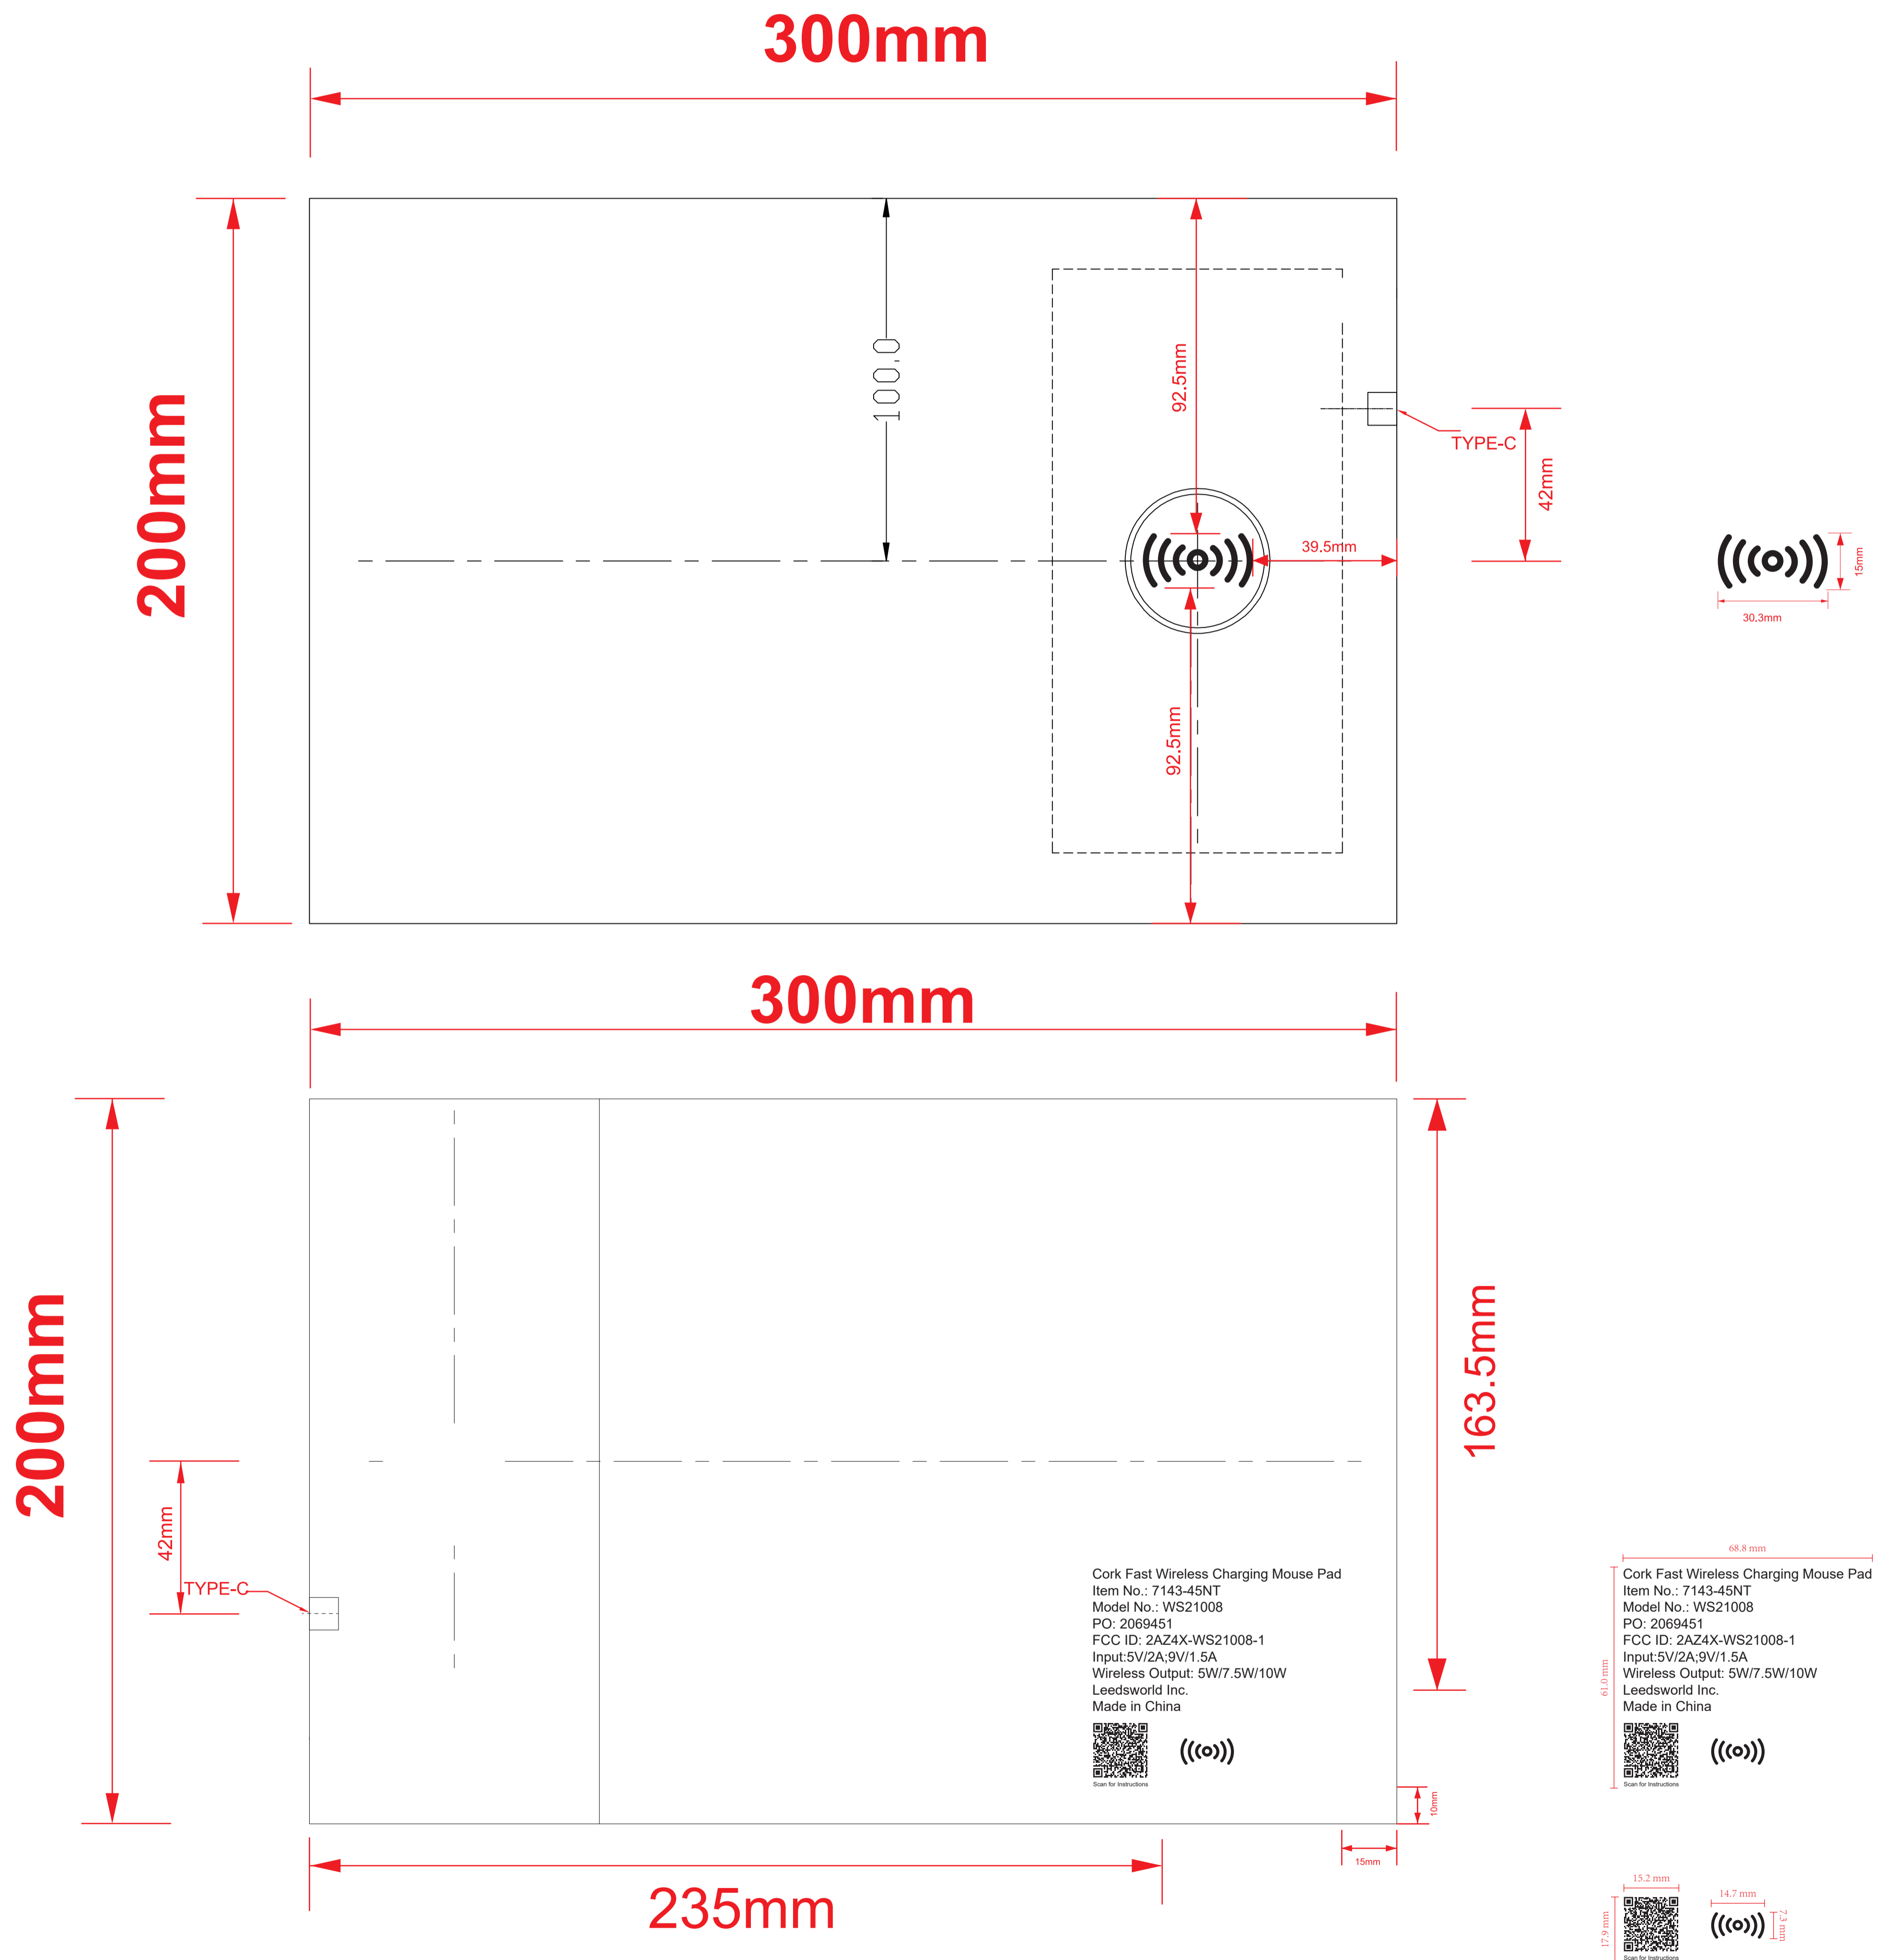

鼠标垫无线充 10W

黑色为丝印内容

尺寸比例： 1 : 1