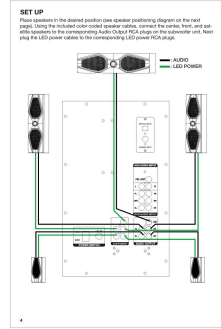

P4

说明：尺寸：140x215mm
材质：128G铜版纸 四色双面印刷 8张装订本

说明：尺寸：140x215mm
材质：128G铜版纸 四色双面印刷 8张装订本

说明：尺寸：140x215mm
材质：128G铜版纸 四色双面印刷 8张装订本

说明：尺寸：140x215mm
材质：128G铜版纸 四色双面印刷 8张装订本