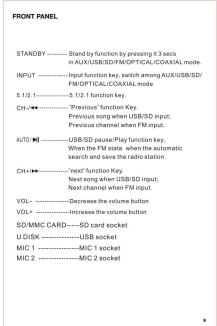

P1

P2

P3

P4

P5

P6

P7

P8

说明：尺寸：140x215mm
 材质：128G铜版纸 四色双面印刷 8张装订本

说明：尺寸：140x215mm
 材质：128G铜版纸 四色双面印刷 8张装订本

说明：尺寸：140x215mm
 材质：128G铜版纸 四色双面印刷 8张装订本

说明：尺寸：140x215mm
 材质：128G铜版纸 四色双面印刷 8张装订本