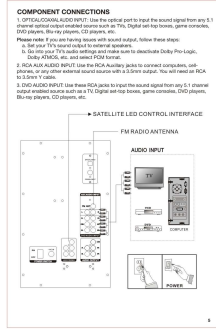

P5

说明：尺寸：140x215mm
材质：128G铜版纸 四色双面印刷 8张装订本

说明：尺寸：140x215mm
材质：128G铜版纸 四色双面印刷 8张装订本

说明：尺寸：140x215mm
材质：128G铜版纸 四色双面印刷 8张装订本

说明：尺寸：140x215mm
材质：128G铜版纸 四色双面印刷 8张装订本