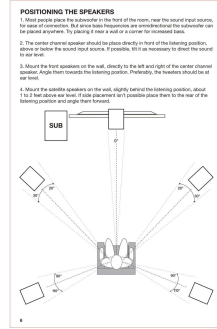

P6

说明：尺寸：140x215mm
材质：128G铜版纸 四色双面印刷 8张装订本

说明：尺寸：140x215mm
材质：128G铜版纸 四色双面印刷 8张装订本

说明：尺寸：140x215mm
材质：128G铜版纸 四色双面印刷 8张装订本

说明：尺寸：140x215mm
材质：128G铜版纸 四色双面印刷 8张装订本