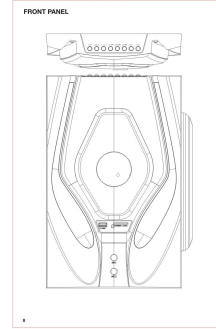

P8

说明：尺寸：140x215mm
材质：128G铜版纸 四色双面印刷 8张装订本

说明：尺寸：140x215mm
材质：128G铜版纸 四色双面印刷 8张装订本

说明：尺寸：140x215mm
材质：128G铜版纸 四色双面印刷 8张装订本

说明：尺寸：140x215mm
材质：128G铜版纸 四色双面印刷 8张装订本