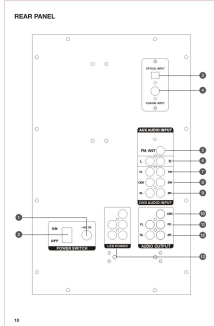

P1

P2

P3

P4

P5

P6

P7

P8

P9

P10

P11

P12

P13

P14

P15

P16

说明：尺寸：140x215mm
 材质：128G铜版纸 四色双面印刷 8张装订本

说明：尺寸：140x215mm
 材质：128G铜版纸 四色双面印刷 8张装订本

说明：尺寸：140x215mm
 材质：128G铜版纸 四色双面印刷 8张装订本

说明：尺寸：140x215mm
 材质：128G铜版纸 四色双面印刷 8张装订本