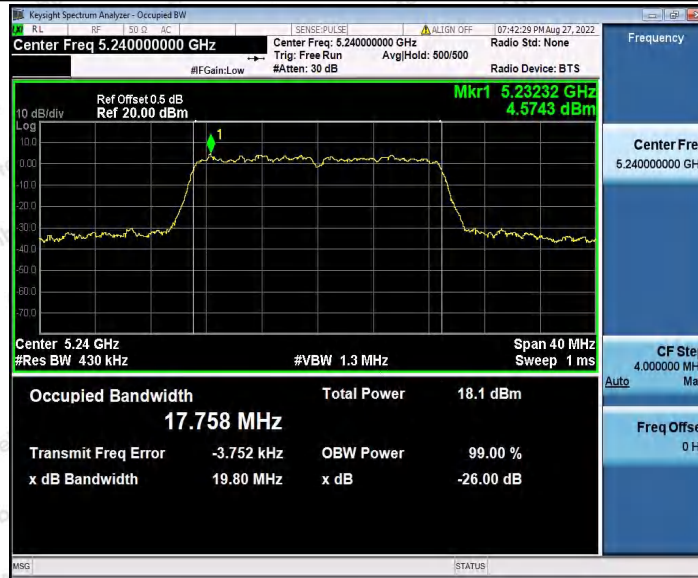

11A_Ant2_5240