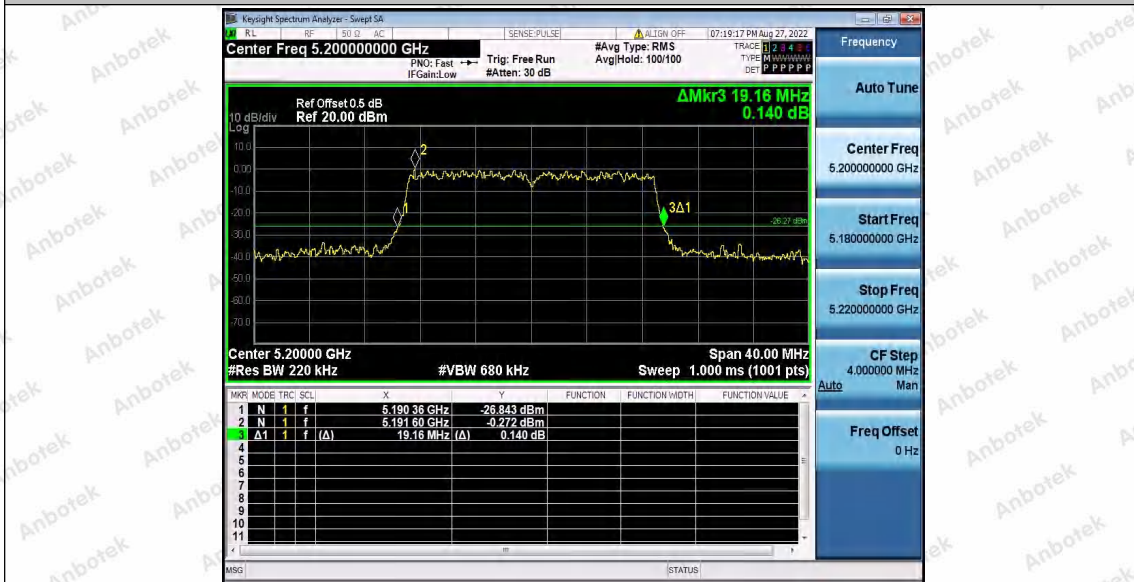

11N20SISO_Ant1_5200