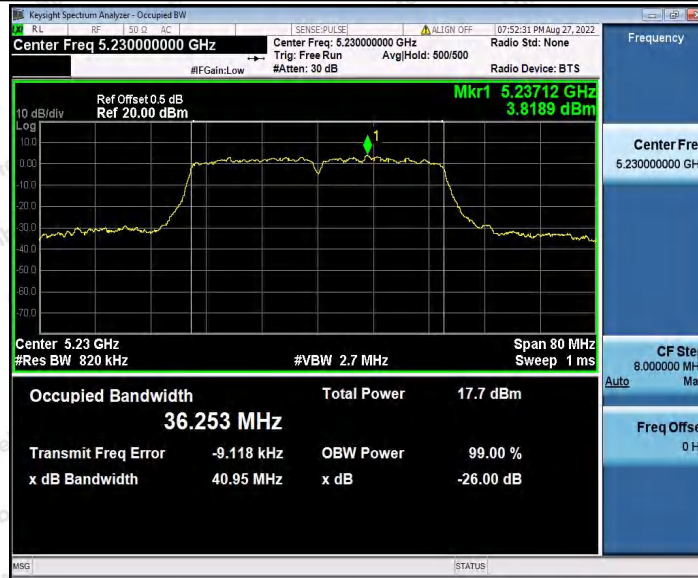

11N40SISO_Ant2_5230