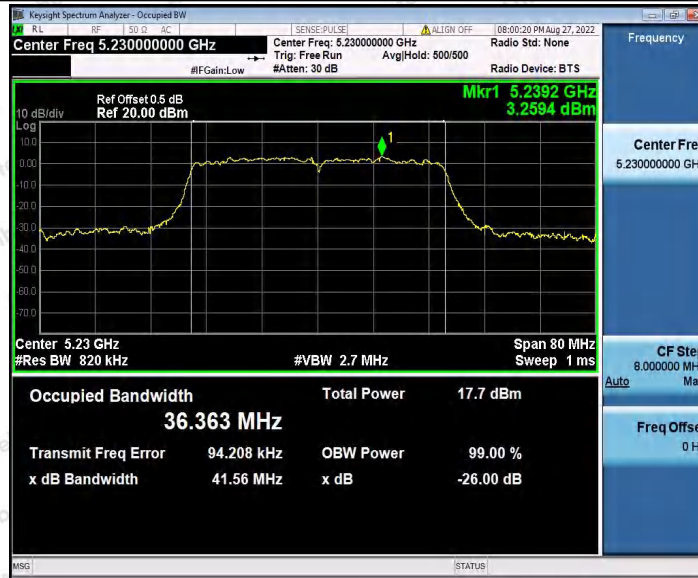

11AC40SISO_Ant2_5230