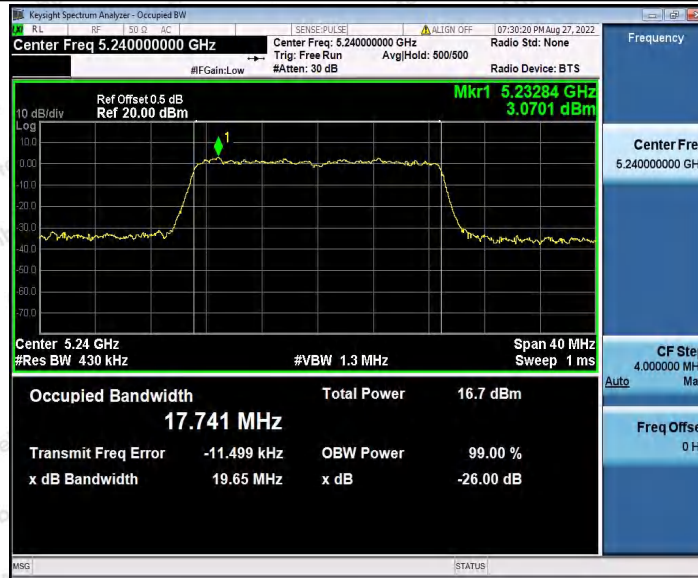

11AC20SISO_Ant1_5240