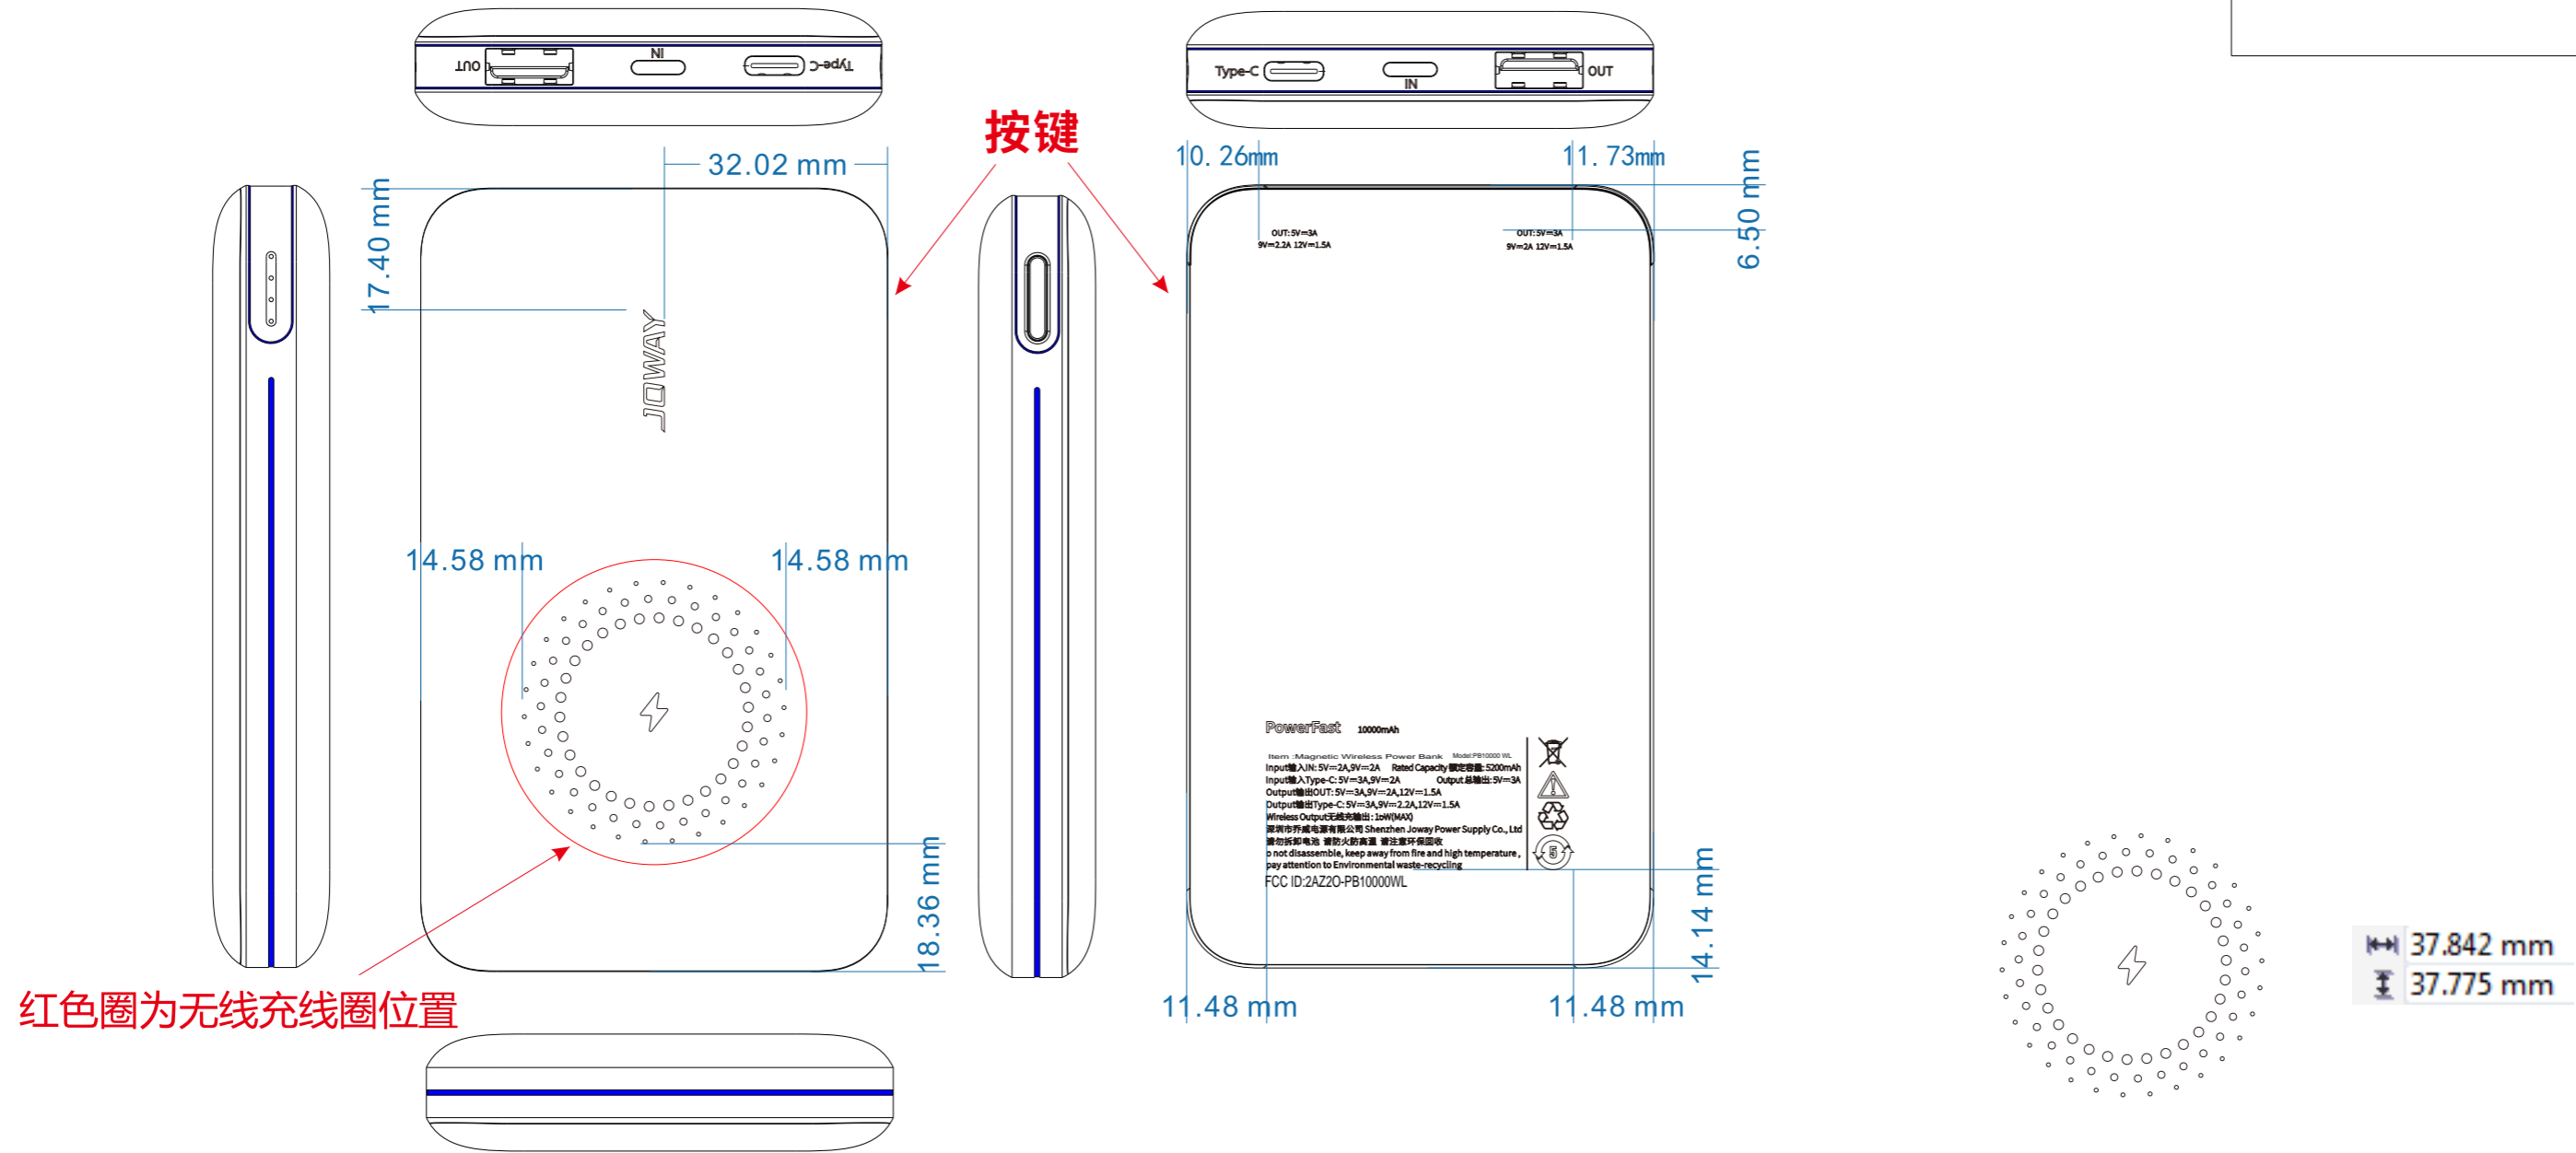

镭雕图档

客户名称	QW		
产品名称	QW JP268 黑色/白色/蓝色		
货品编码			
	物料编码	颜色	丝印编码
面壳		黑/白/蓝	
底壳		黑/白/蓝	
版本		A.0	
注意事项：			

OUT	IN	Type-C
± 3.447 mm	± 1.57 mm	± 6.104 mm
± 1.341 mm	± 1.301 mm	± 1.753 mm

制图		审核		批准	
日期		日期		日期	