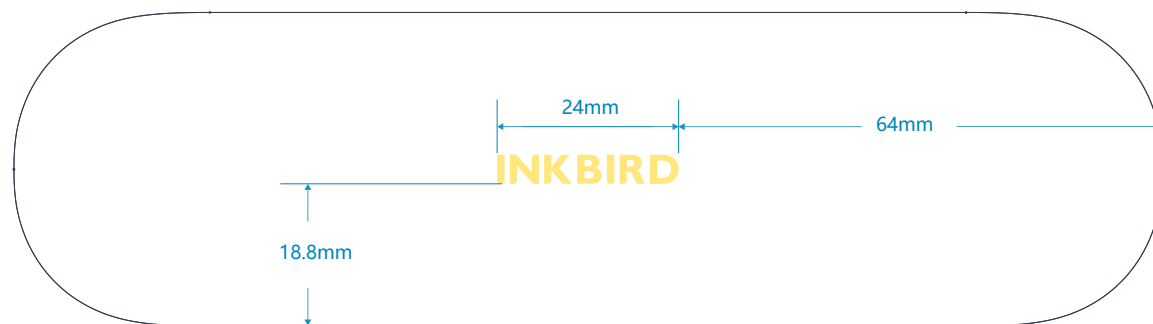

CONFIDENTIAL
未经允许禁止改动

▲
指示灯方向

▲
指示灯方向

背面内容
工艺: UV丝印
颜色: 透明 高亮

logo
工艺: 金属粉丝印 (有色样)
颜色: 香槟金pantone 726c

日期	20230817
产品设计师	YUI
产品工程师	
产品总监	