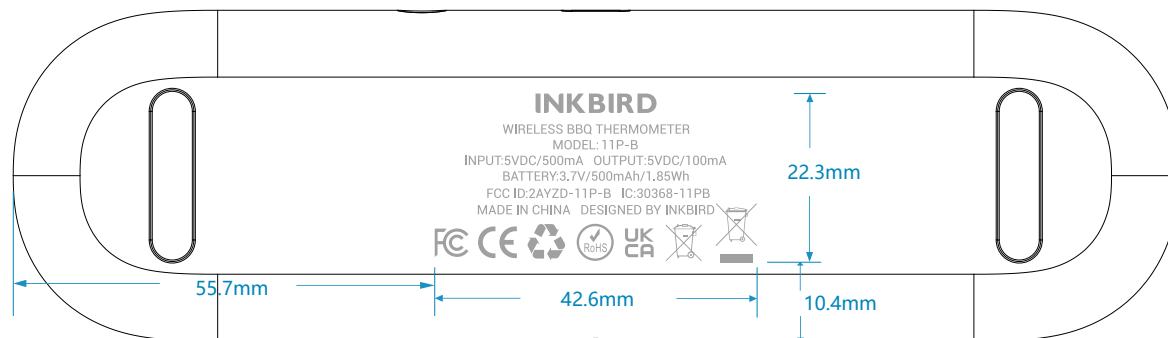

CONFIDENTIAL
未经允许禁止改动

▲
指示灯方向

▲
指示灯方向

背面内容
工艺: UV丝印
颜色: 透明 高亮

logo
工艺: 金属粉丝印 (有色样)
颜色: 香槟金pantone 726c

日期	20230817
产品设计师	YUI
产品工程师	
产品总监	