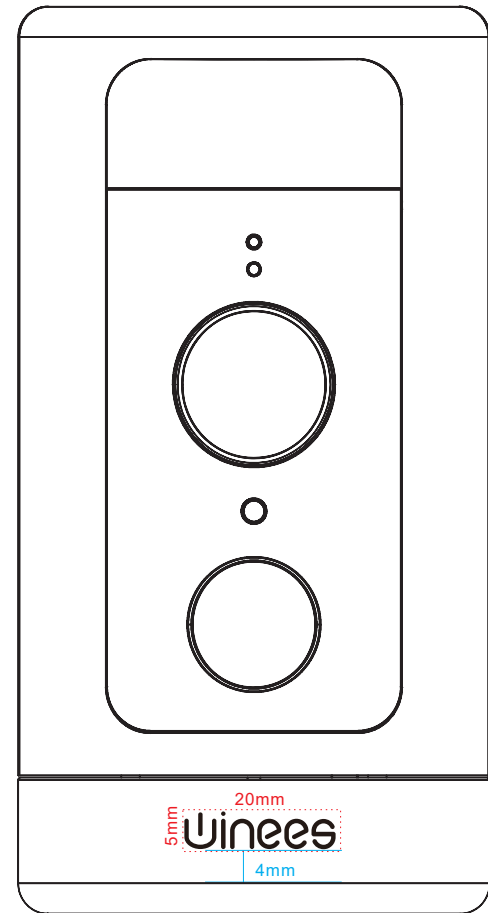

	ID		版本号	V1.0
	型号		制作人	SM
	产品名称	WP28001-2KR-WB-NA-V1A02	制作日期	2021.10.26

正面

背面

Winees Spotlight Cam (NA) Input: DC 12V/1A
Model: WP280013267 MAC: XXXXXXXXX
FCC ID: 2AYZ8WP280013267 Date Code: XXXX
IC: 27824-WP280013267 Made in China

镭射位于中间位置居中

备注：用紫外镭射，所有尺寸控制在正负0.5mm

1. 字体是Arial, 字体为6pt, XXXX表示年份/月份，由业务维护在SAP
2. 二维码尺寸8*8mm
3. 二维码按照实际MAC信息，SN系列号信息生成替换，
4. 二维码格式为：W: &B: &S: &M: (W指：每个产品WiFi STATION模式下的MAC地址；
B指：每个产品BLE的MAC地址；S指：L199992C000001；M指：LK. IPC. A001064)
5. 二维码扫描后示意格式：W:0123456789AB%B:ABCDEF010203%G\$S:L199992C000001\$M: LK. IPC. A001064