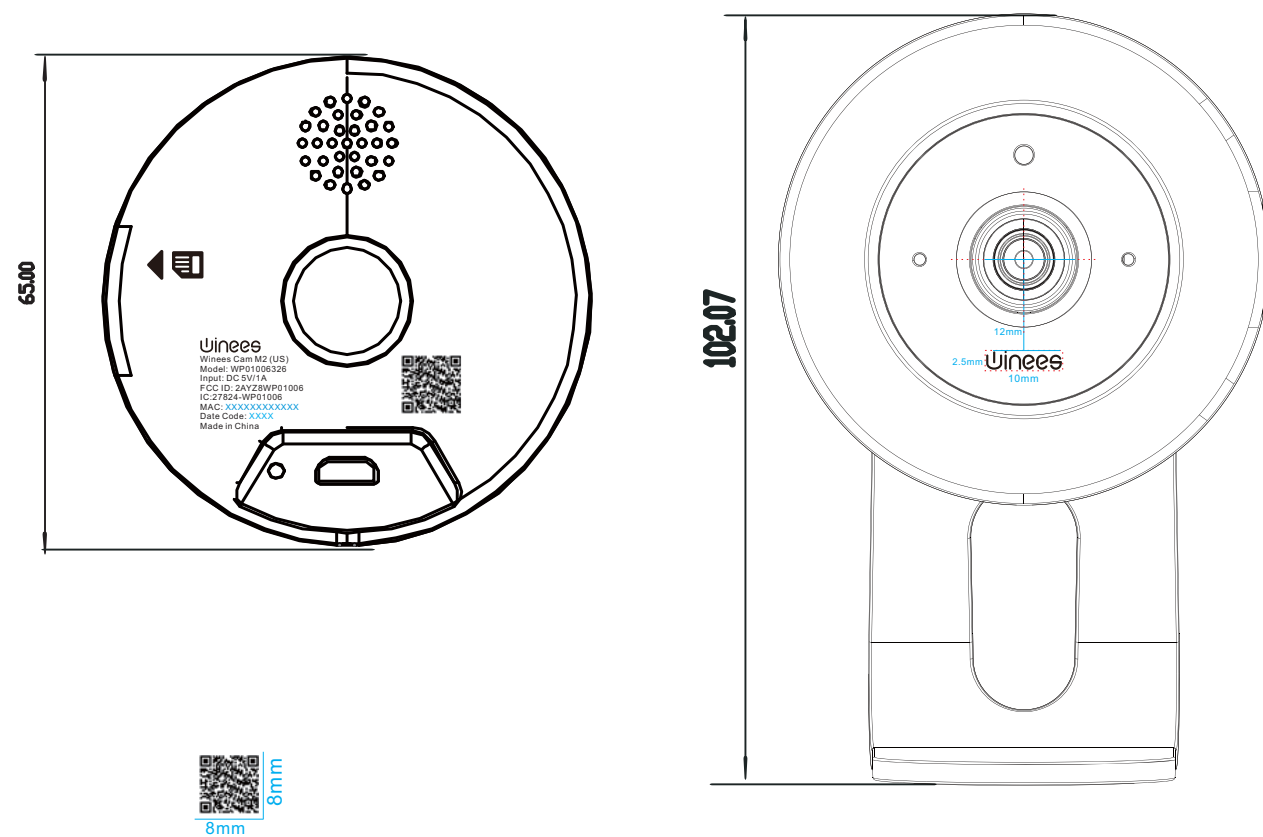

LEEDARSON	ID	LM0710186V1.1	版本号	V1.1
	型号		制作人	SM
	产品名称	Winees Cam M2 (US)	制作日期	2022.02.24

备注：用紫外镭射，所有尺寸控制在正负0.5mm

1. 字体是Arial, 字体为3.2pt, XXXX表示年份/月份, 由业务维护在SAP
2. 二维码尺寸8*8mm
3. 二维码需要按实际信息生成替换
4. 二维码格式为: W:&S:& (W指: 每款产品的MAC地址; S指Serial Number)
5. 二维码扫描后示例格式: W:0123456789AB% G\$S:A1999992C000001