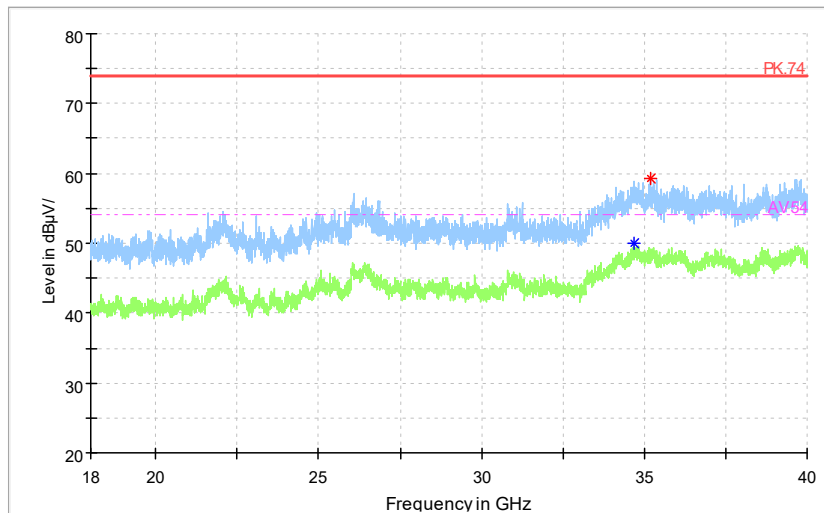

Full Spectrum

— Preview Result 2-AVG     — Preview Result 1-PK+     \* Critical\_Freqs AVG  
\* Critical\_Freqs PK+     — PK.74     ◆ Final\_Result PK+  
◆ Final\_Result AVG     - - - AV54

Frequency Range: 6GHz -18GHz  
Detector: Av mode and PK mode  
Test Mode: 802.11ac(VHT20)

Full Spectrum

— Preview Result 2-AVG     — Preview Result 1-PK+     \* Critical\_Freqs AVG  
\* Critical\_Freqs PK+     — PK.74     ◆ Final\_Result PK+  
◆ Final\_Result AVG     - - - AV54

Frequency Range: 18GHz -40GHz  
Detector: Av mode and PK mode  
Test Mode: 802.11ac(VHT20)