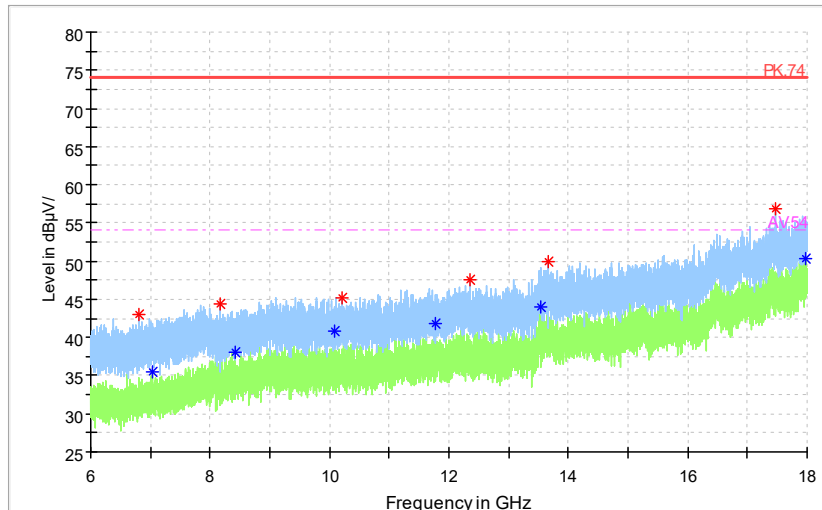

Full Spectrum

◆ Preview Result 2-AVG     ◆ Preview Result 1-PK+     \* Critical\_Freqs AVG  
\* Critical\_Freqs PK+     — PK.74     - - - AV54  
◆ Final\_Result PK+     ◆ Final\_ResultAVG

Frequency Range: 18GHz -40GHz  
Detector: Av mode and PK mode  
Test Mode: 802.11ac(VHT40)

Carrier frequency (MHz): 5310  
Channel No.:62

Frequency Range: 30MHz -1GHz  
Detector: QP mode  
Test Mode: 802.11n(HT40)

Frequency Range: 1GHz -6GHz  
Detector: Av mode and PK mode  
Modulation type: 802.11n(HT40)

Full Spectrum

◆ Preview Result 2-AVG     ◆ Preview Result 1-PK+     \* Critical\_Freqs AVG  
\* Critical\_Freqs PK+     — PK.74     - - - AV54  
◆ Final\_Result PK+     ◆ Final\_ResultAVG

Frequency Range: 6GHz -18GHz  
Detector: Av mode and PK mode  
Modulation type: 802.11n(HT40)