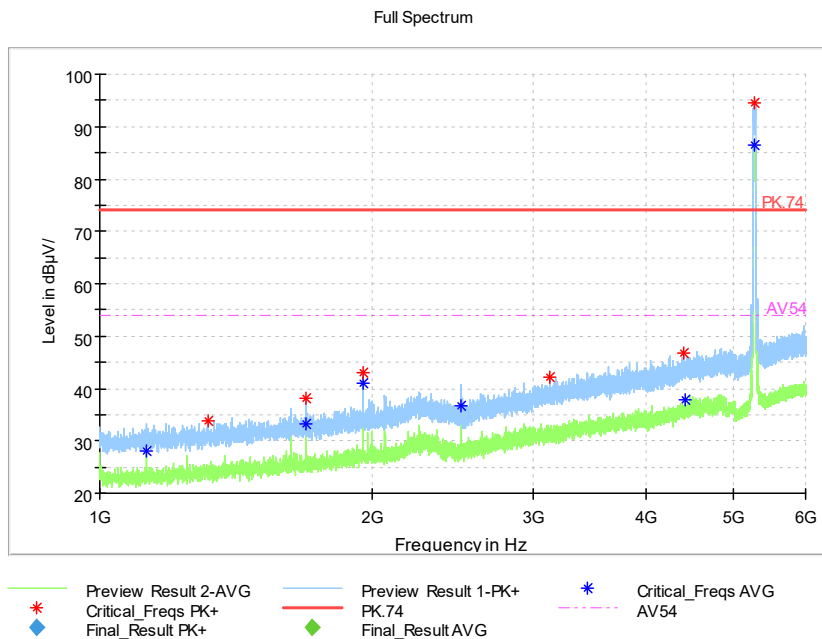

Frequency Range: 1GHz -6GHz
Detector: Av mode and PK mode
Modulation type: 802.11n(HT40)