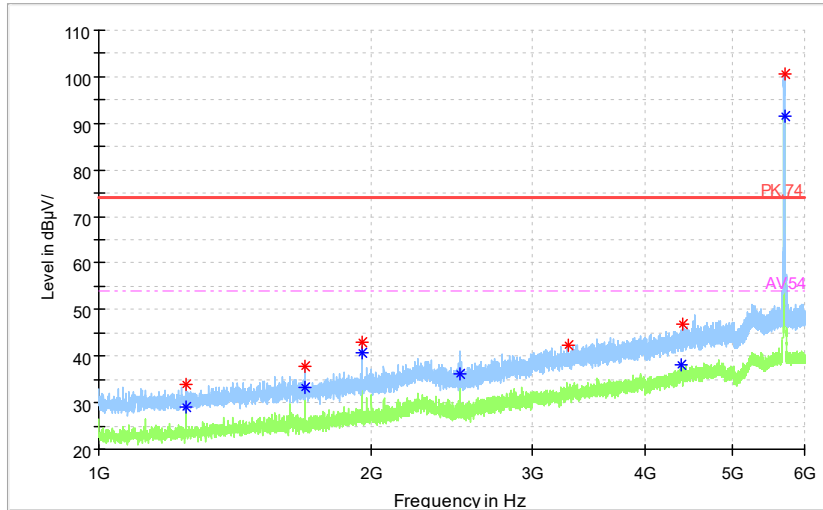

Full Spectrum

◆ Preview Result 2-AVG     ◆ Preview Result 1-PK+     \* Critical\_Freqs AVG  
\* Critical\_Freqs PK+     — PK.74     - - - AV54  
◆ Final\_Result PK+     ◆ Final\_ResultAVG

Frequency Range: 18GHz -40GHz  
Detector: Av mode and PK mode  
Test Mode: 802.11ac(VHT20)

Carrier frequency (MHz): 5700  
 Channel No.:140

Full Spectrum

Preview Result 1-PK+    FCC PART15    Final\_Result QPK

Frequency Range: 30MHz -1GHz  
 Detector: QP mode  
 Test Mode: 802.11a

Full Spectrum

Preview Result 2-AVG    Preview Result 1-PK+    Critical\_Freqs AVG  
 Critical\_Freqs PK+    PK.74    AV54  
 Final\_Result PK+    Final\_Result AVG

Frequency Range: 1GHz -6GHz  
 Detector: Av mode and PK mode  
 Modulation type: 802.11a