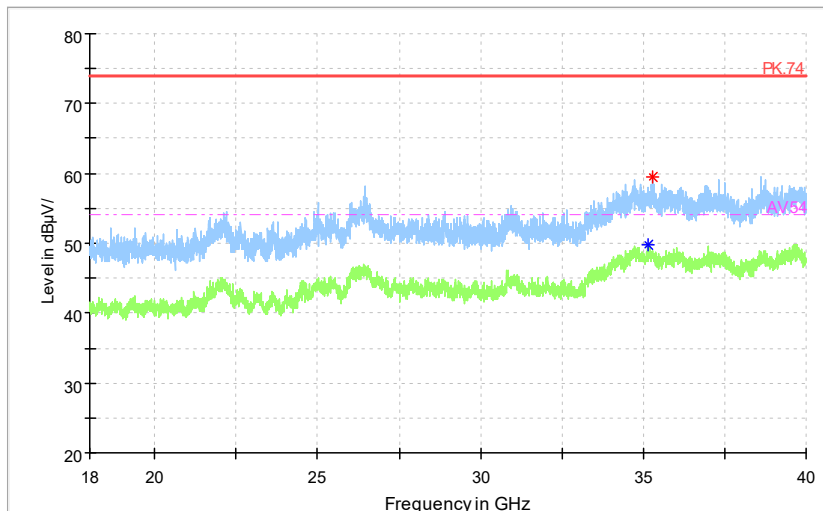

Frequency Range: 1GHz -6GHz  
Detector: Av mode and PK mode  
Test Mode: 802.11ac(VHT40)

Full Spectrum

— Preview Result 2-AVG     — Preview Result 1-PK+     \* Critical\_Freqs AVG  
\* Critical\_Freqs PK+     — PK.74     ◆ Final\_Result AVG  
◆ Final\_Result PK+     ◆ Final\_Result AVG     - - - - - AV54

Frequency Range: 6GHz -18GHz  
Detector: Av mode and PK mode  
Test Mode: 802.11ac(VHT40)

Full Spectrum

— Preview Result 2-AVG     — Preview Result 1-PK+     \* Critical\_Freqs AVG  
\* Critical\_Freqs PK+     — PK.74     ◆ Final\_Result AVG  
◆ Final\_Result PK+     ◆ Final\_Result AVG     - - - - - AV54