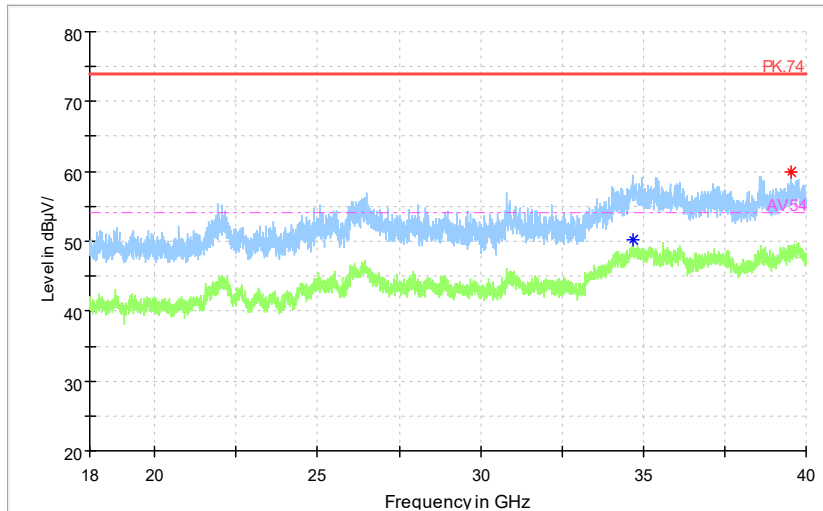

Frequency Range: 1GHz -6GHz  
Detector: Av mode and PK mode  
Modulation type: 802.11n(HT20)

Full Spectrum

◆ Preview Result 2-AVG     ◆ Preview Result 1-PK+     \* Critical\_Freqs AVG  
\* Critical\_Freqs PK+     — PK.74     - - - AV54  
◆ Final\_Result PK+     ◆ Final\_ResultAVG

Frequency Range: 6GHz -18GHz  
Detector: Av mode and PK mode  
Modulation type: 802.11n(HT20)

Full Spectrum

◆ Preview Result 2-AVG     ◆ Preview Result 1-PK+     \* Critical\_Freqs AVG  
\* Critical\_Freqs PK+     — PK.74     - - - AV54  
◆ Final\_Result PK+     ◆ Final\_ResultAVG