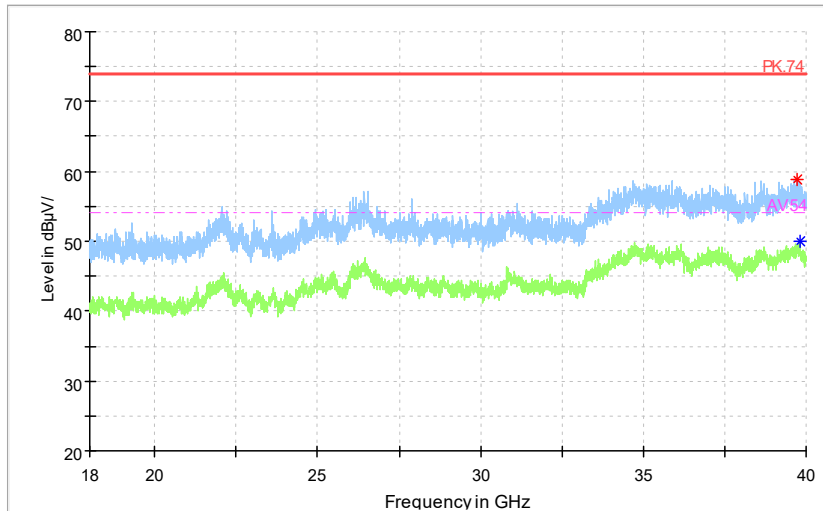

Frequency Range: 1GHz -6GHz  
Detector: Av mode and PK mode  
Modulation type: 802.11n(HT20)

Full Spectrum

◆ Preview Result 2-AVG     ◆ Preview Result 1-PK+     \* Critical\_Freqs AVG  
\* Critical\_Freqs PK+     — PK.74     - - - AV54  
◆ Final\_Result PK+     ◆ Final\_ResultAVG

Frequency Range: 6GHz -18GHz  
Detector: Av mode and PK mode  
Modulation type: 802.11n(HT20)

Full Spectrum

◆ Preview Result 2-AVG     ◆ Preview Result 1-PK+     \* Critical\_Freqs AVG  
\* Critical\_Freqs PK+     — PK.74     - - - AV54  
◆ Final\_Result PK+     ◆ Final\_ResultAVG