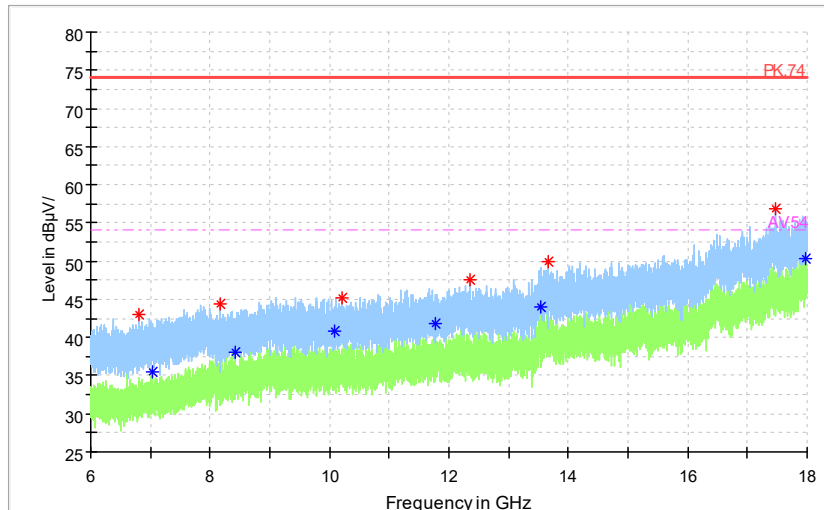

Full Spectrum

— Preview Result 2-AVG     — Preview Result 1-PK+     \* Critical\_Freqs AVG  
\* Critical\_Freqs PK+     — PK.74     ◆ Final\_Result PK+  
◆ Final\_Result AVG     - - - AV54

Frequency Range: 6GHz -18GHz  
Detector: Av mode and PK mode  
Test Mode: 802.11ac(VHT20)

Full Spectrum

— Preview Result 2-AVG     — Preview Result 1-PK+     \* Critical\_Freqs AVG  
\* Critical\_Freqs PK+     — PK.74     ◆ Final\_Result PK+  
◆ Final\_Result AVG     - - - AV54

Frequency Range: 18GHz -40GHz  
Detector: Av mode and PK mode  
Test Mode: 802.11ac(VHT20)