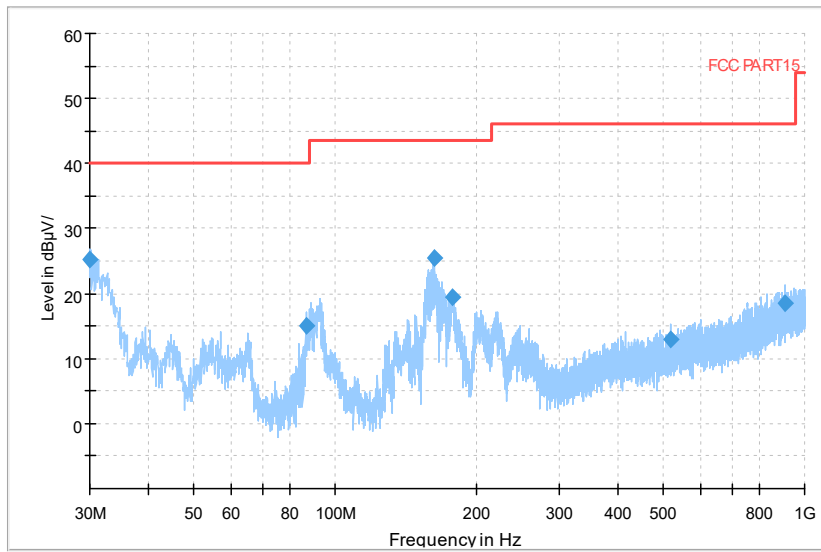

Frequency Range: 6GHz -18GHz  
Detector: Av mode and PK mode  
Modulation type: 802.11n(HT40)

Full Spectrum

— Preview Result 2-AVG     — Preview Result 1-PK+     \* Critical\_Freqs AVG  
\* Critical\_Freqs PK+     — PK.74     ◆ Final\_Result AVG  
◆ Final\_Result PK+     ◆ Final\_Result AVG     - - - AV54

Frequency Range: 18GHz -40GHz  
Detector: Av mode and PK mode  
Modulation type: 802.11n(HT40)

Full Spectrum

Preview Result 1-PK+    FCC PART15    Final\_Result QPK

Frequency Range: 30MHz -1GHz  
Detector: QP mode  
Test Mode: 802.11ac(VHT40)