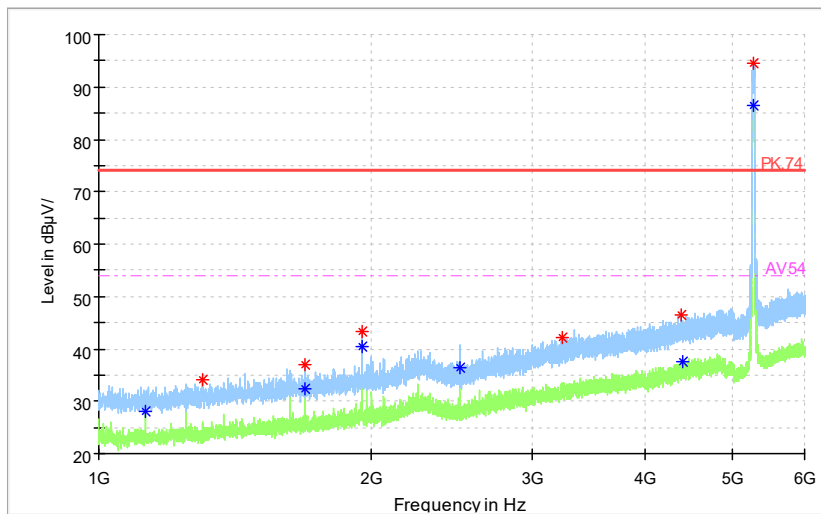

Frequency Range: 6GHz -18GHz  
Detector: Av mode and PK mode  
Modulation type: 802.11n(HT40)

Full Spectrum

— Preview Result 2-AVG     — Preview Result 1-PK+     \* Critical\_Freqs AVG  
\* Critical\_Freqs PK+     — PK.74     ◆ Final\_Result AVG  
◆ Final\_Result PK+     ◆ Final\_Result AVG     - - - - - AV54

Frequency Range: 18GHz -40GHz  
Detector: Av mode and PK mode  
Modulation type: 802.11n(HT40)

Full Spectrum

Preview Result 1-PK+    FCC PART15    Final\_Result QPK

Frequency Range: 30MHz -1GHz  
Detector: QP mode  
Test Mode: 802.11ac(VHT40)

Full Spectrum

Preview Result 2-AVG    Preview Result 1-PK+    Critical\_Freqs AVG  
Critical\_Freqs PK+    PK.74    AV54  
Final\_Result PK+    Final\_Result AVG

Frequency Range: 1GHz -6GHz  
Detector: Av mode and PK mode  
Test Mode: 802.11ac(VHT40)

Full Spectrum

◆ Preview Result 2-AVG     ◆ Preview Result 1-PK+     \* Critical\_Freqs AVG  
\* Critical\_Freqs PK+     — PK.74     - - - AV54  
◆ Final\_Result PK+     ◆ Final\_ResultAVG

Frequency Range: 6GHz -18GHz  
Detector: Av mode and PK mode  
Test Mode: 802.11ac(VHT40)