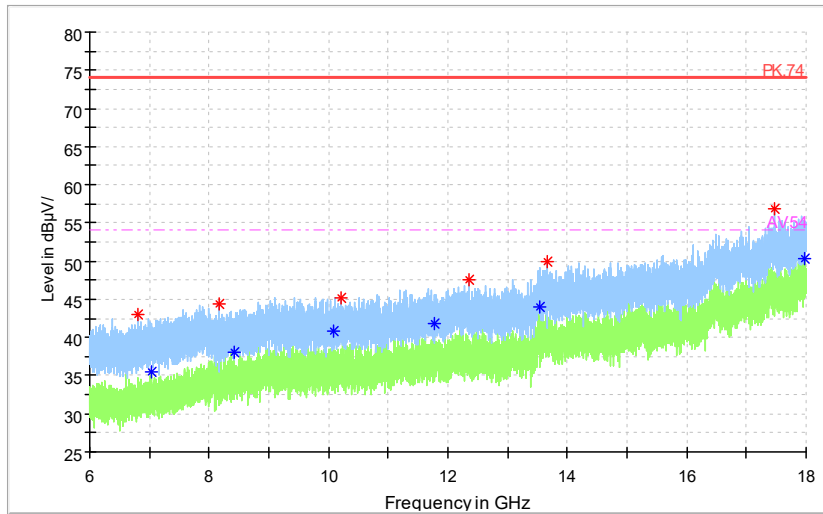

Full Spectrum

◆ Preview Result 2-AVG     ◆ Preview Result 1-PK+     \* Critical\_Freqs AVG  
\* Critical\_Freqs PK+     — PK.74     - - - AV54  
◆ Final\_Result PK+     ◆ Final\_ResultAVG

Frequency Range: 18GHz -40GHz  
Detector: Av mode and PK mode  
Modulation type: 802.11a

Full Spectrum

Preview Result 1-PK+    FCC PART15    Final\_Result QPK

Frequency Range: 30MHz -1GHz  
Detector: QP mode  
Test Mode: 802.11n(HT20)

Full Spectrum

Preview Result 2-AVG    Preview Result 1-PK+    Critical\_Freqs AVG  
Critical\_Freqs PK+    PK.74    AV.54  
Final\_Result PK+    Final\_Result AVG

Frequency Range: 1GHz -6GHz  
Detector: Av mode and PK mode  
Modulation type: 802.11n(HT20)

Full Spectrum

— Preview Result 2-AVG     — Preview Result 1-PK+     \* Critical\_Freqs AVG  
\* Critical\_Freqs PK+     — PK.74     ◆ Final\_Result AVG  
◆ Final\_Result PK+     ◆ Final\_Result AVG     - - - - - AV.54