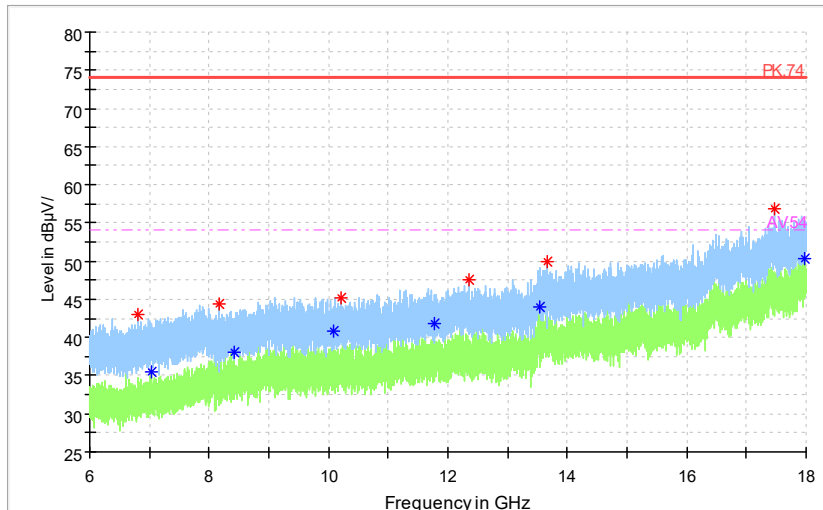

Frequency Range: 30MHz -1GHz  
 Detector: QP mode  
 Test Mode: 802.11ac(VHT80)

Full Spectrum

Preview Result 2-AVG    Preview Result 1-PK+    Critical\_Freqs AVG  
 Critical\_Freqs PK+    PK.74    AV54  
 Final\_Result PK+    Final\_Result AVG

Frequency Range: 1GHz -6GHz  
 Detector: Av mode and PK mode  
 Test Mode: 802.11ac(VHT80)

Full Spectrum

◆ Preview Result 2-AVG     ◆ Preview Result 1-PK+     \* Critical\_Freqs AVG  
\* Critical\_Freqs PK+     — PK.74     - - - AV54  
◆ Final\_Result PK+     ◆ Final\_ResultAVG