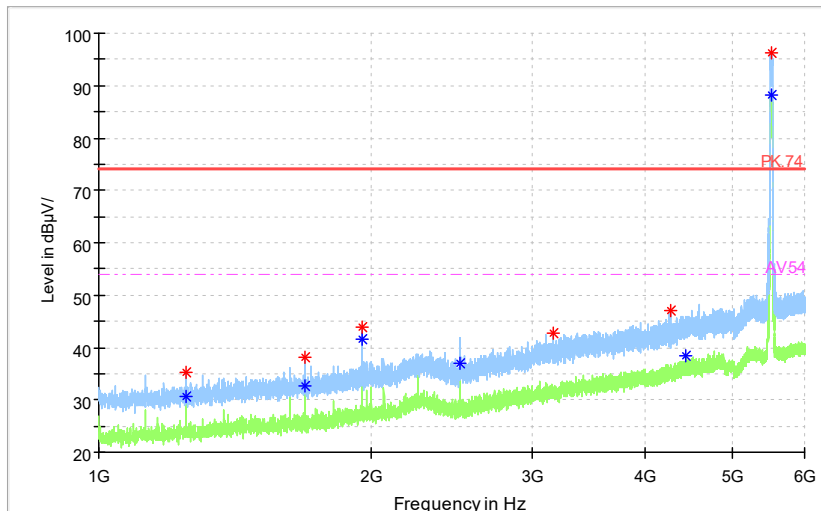

Full Spectrum

◆ Preview Result 2-AVG     ◆ Preview Result 1-PK+     \* Critical\_Freqs AVG  
\* Critical\_Freqs PK+     — PK.74     - - - AV54  
◆ Final\_Result PK+     ◆ Final\_ResultAVG

Frequency Range: 18GHz -40GHz  
Detector: Av mode and PK mode  
Test Mode: 802.11ac(VHT20)

Carrier frequency (MHz): 5510  
Channel No.:102

Full Spectrum

Preview Result 1-PK+    FCC PART15    Final\_Result QPK

Frequency Range: 30MHz -1GHz  
Detector: QP mode  
Test Mode: 802.11n(HT40)

Full Spectrum

Preview Result 2-AVG    Preview Result 1-PK+    Critical\_Freqs AVG  
Critical\_Freqs PK+    PK.74    AV54  
Final\_Result PK+    Final\_ResultAVG

Frequency Range: 1GHz -6GHz  
Detector: Av mode and PK mode  
Modulation type: 802.11n(HT40)