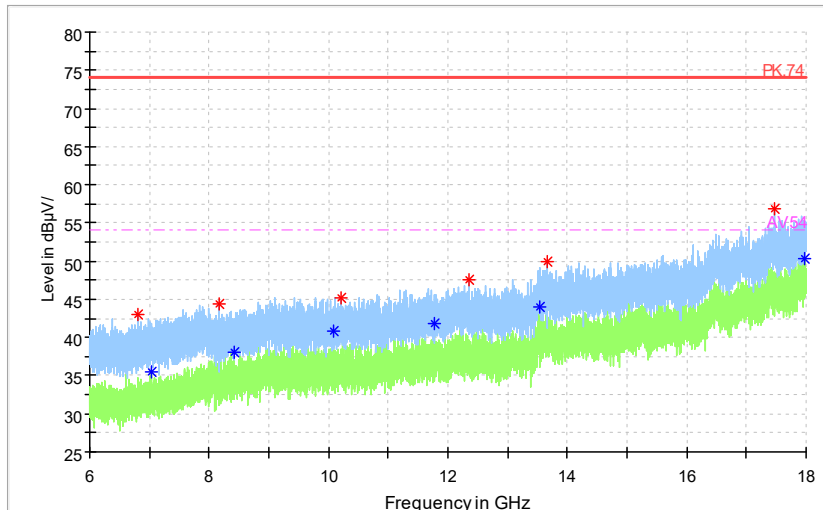

Full Spectrum

— Preview Result 2-AVG     — Preview Result 1-PK+     \* Critical\_Freqs AVG  
\* Critical\_Freqs PK+     — PK.74     ◆ Final\_Result AVG  
◆ Final\_Result PK+

Frequency Range: 18GHz -40GHz  
Detector: Av mode and PK mode  
Modulation type: 802.11a

Full Spectrum

Preview Result 1-PK+    FCC PART15    Final\_Result QPK

Frequency Range: 30MHz -1GHz  
Detector: QP mode  
Test Mode: 802.11n(HT20)

Full Spectrum

Preview Result 2-AVG    Preview Result 1-PK+    Critical\_Freqs AVG  
Critical\_Freqs PK+    PK.74    AV54  
Final\_Result PK+    Final\_Result AVG

Frequency Range: 1GHz -6GHz  
Detector: Av mode and PK mode  
Modulation type: 802.11n(HT20)

Full Spectrum

◆ Preview Result 2-AVG     ◆ Preview Result 1-PK+     \* Critical\_Freqs AVG  
\* Critical\_Freqs PK+     — PK.74     - - - AV54  
◆ Final\_Result PK+     ◆ Final\_ResultAVG