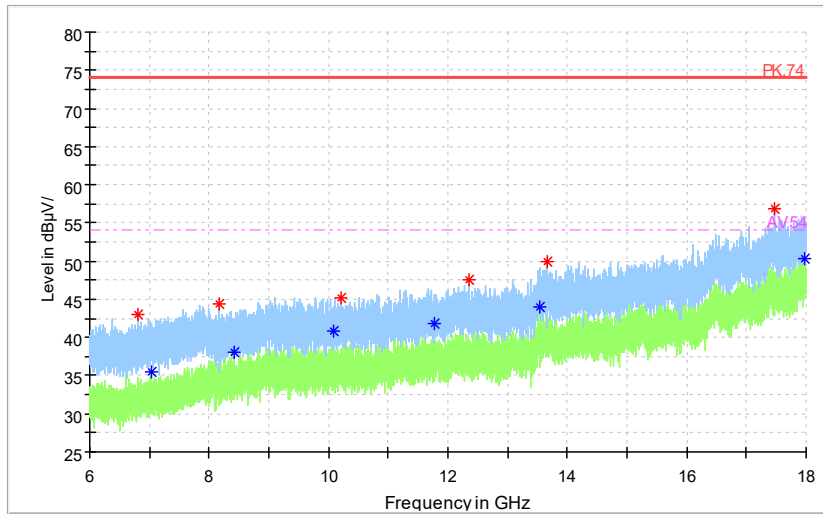

Frequency Range: 1GHz -6GHz  
Detector: Av mode and PK mode  
Modulation type: 802.11a

Full Spectrum

Frequency Range: 6GHz -18GHz  
Detector: Av mode and PK mode  
Modulation type: 802.11a

Full Spectrum

Frequency Range: 18GHz -40GHz  
Detector: Av mode and PK mode  
Modulation type: 802.11a

Full Spectrum

Preview Result 1-PK+    FCC PART15    Final\_Result QPK

Frequency Range: 30MHz -1GHz  
Detector: QP mode  
Test Mode: 802.11n(HT20)

Full Spectrum

Preview Result 2-AVG    Preview Result 1-PK+    Critical\_Freqs AVG  
Critical\_Freqs PK+    PK.74    AV54  
Final\_Result PK+    Final\_Result AVG

Frequency Range: 1GHz -6GHz  
Detector: Av mode and PK mode  
Modulation type: 802.11n(HT20)

Full Spectrum

◆ Preview Result 2-AVG     ◆ Preview Result 1-PK+     \* Critical\_Freqs AVG  
\* Critical\_Freqs PK+     — PK.74     - - - AV54  
◆ Final\_Result PK+     ◆ Final\_ResultAVG