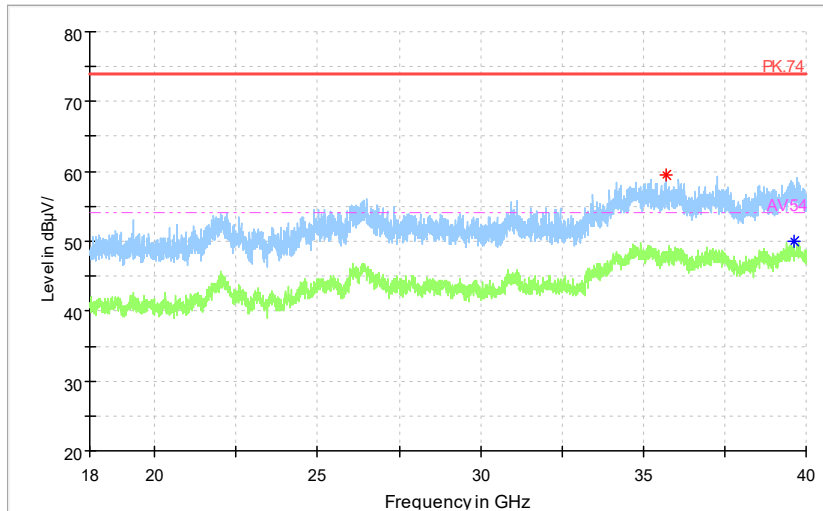

Frequency Range: 1GHz -6GHz  
 Detector: Av mode and PK mode  
 Test Mode: 802.11ac(VHT80)

Full Spectrum

◆ Preview Result 2-AVG     ◆ Preview Result 1-PK+     \* Critical\_Freqs AVG  
\* Critical\_Freqs PK+     — PK.74     - - - AV54  
◆ Final\_Result PK+     ◆ Final\_ResultAVG

Frequency Range: 6GHz -18GHz  
Detector: Av mode and PK mode  
Test Mode: 802.11ac(VHT80)

Full Spectrum

◆ Preview Result 2-AVG     ◆ Preview Result 1-PK+     \* Critical\_Freqs AVG  
\* Critical\_Freqs PK+     — PK.74     - - - AV54  
◆ Final\_Result PK+     ◆ Final\_ResultAVG