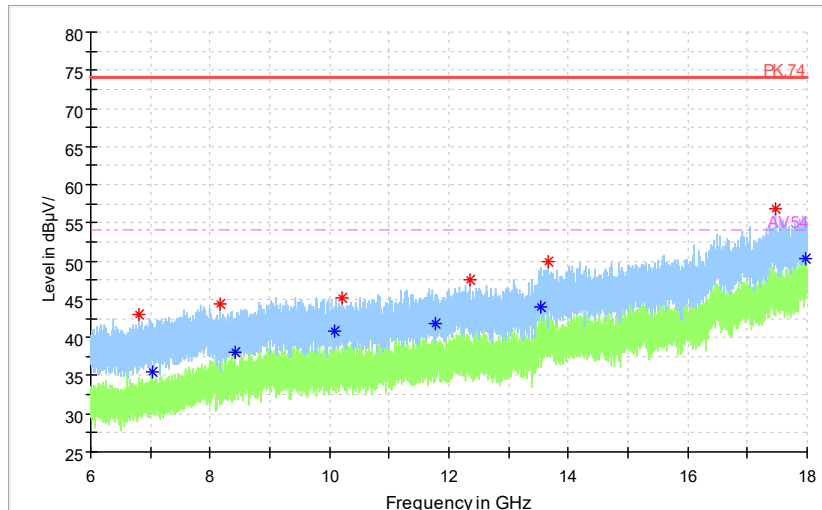

Frequency Range: 18GHz -40GHz  
Detector: Av mode and PK mode  
Modulation type: 802.11n(HT40)

Full Spectrum

Preview Result 1-PK+    FCC PART15    Final\_Result QPK

Frequency Range: 30MHz -1GHz  
Detector: QP mode  
Test Mode: 802.11ac(VHT40)

Full Spectrum

Preview Result 2-AVG    Preview Result 1-PK+    Critical\_Freqs AVG  
Critical\_Freqs PK+    PK.74    AV54  
Final\_Result PK+    Final\_Result AVG

Frequency Range: 1GHz -6GHz  
Detector: Av mode and PK mode  
Test Mode: 802.11ac(VHT40)

Full Spectrum

◆ Preview Result 2-AVG     ◆ Preview Result 1-PK+     \* Critical\_Freqs AVG  
\* Critical\_Freqs PK+     ◆ Final\_Result AVG     - - - AV54  
◆ Final\_Result PK+

Frequency Range: 6GHz -18GHz  
Detector: Av mode and PK mode  
Test Mode: 802.11ac(VHT40)