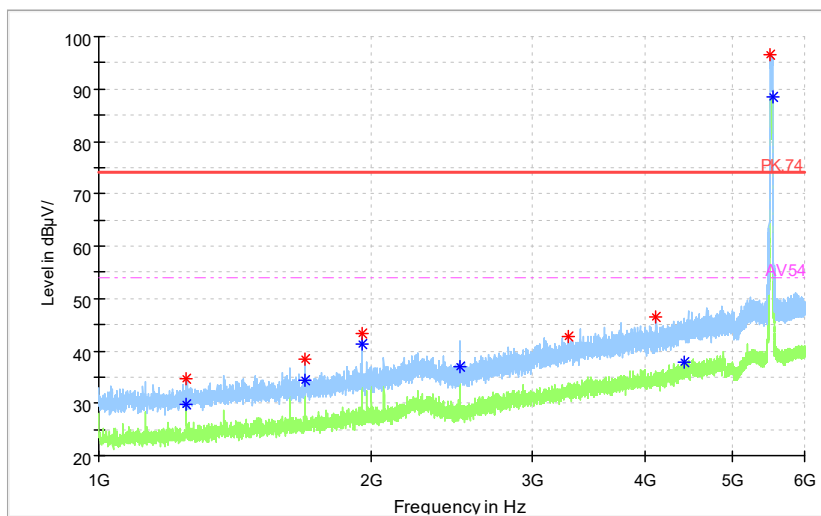

Frequency Range: 6GHz -18GHz  
Detector: Av mode and PK mode  
Modulation type: 802.11n(HT40)

Full Spectrum

— Preview Result 2-AVG     — Preview Result 1-PK+     \* Critical\_Freqs AVG  
\* Critical\_Freqs PK+     — PK.74     ◆ Final\_Result AVG  
◆ Final\_Result PK+     ◆ Final\_Result AVG     - - - AV54

Frequency Range: 18GHz -40GHz  
Detector: Av mode and PK mode  
Modulation type: 802.11n(HT40)

Full Spectrum

Preview Result 1-PK+    FCC PART15    Final\_Result QPK

Frequency Range: 30MHz -1GHz  
Detector: QP mode  
Test Mode: 802.11ac(VHT40)

Full Spectrum

Preview Result 2-AVG    Preview Result 1-PK+    Critical\_Freqs AVG  
Critical\_Freqs PK+    PK.74    AV54  
Final\_Result PK+    Final\_Result AVG

Frequency Range: 1GHz -6GHz  
Detector: Av mode and PK mode  
Test Mode: 802.11ac(VHT40)