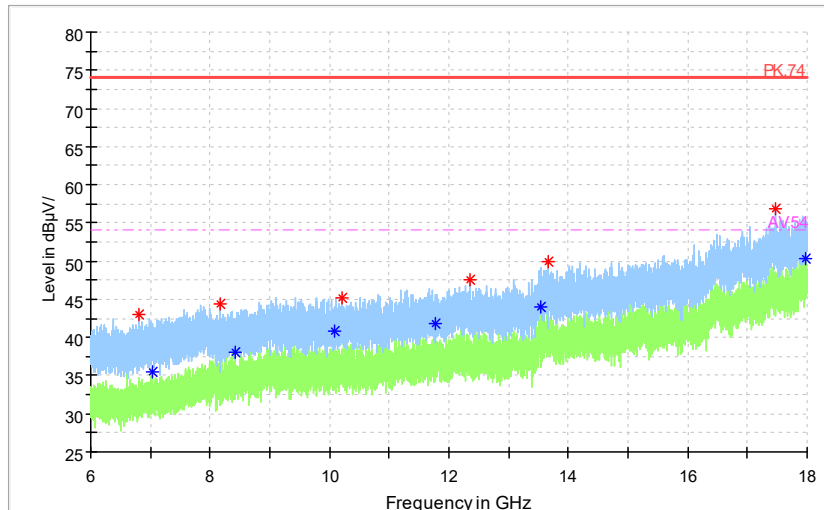

Frequency Range: 18GHz -40GHz  
Detector: Av mode and PK mode  
Modulation type: 802.11n(HT40)

Full Spectrum

Preview Result 1-PK+    FCC PART15    Final\_Result QPK

Frequency Range: 30MHz -1GHz  
Detector: QP mode  
Test Mode: 802.11ac(VHT40)

Full Spectrum

Preview Result 2-AVG    Preview Result 1-PK+    Critical\_Freqs AVG  
Critical\_Freqs PK+    PK.74    AV.54  
Final\_Result PK+    Final\_Result AVG

Frequency Range: 1GHz -6GHz  
Detector: Av mode and PK mode  
Test Mode: 802.11ac(VHT40)

Full Spectrum

— Preview Result 2-AVG     — Preview Result 1-PK+     \* Critical\_Freqs AVG  
\* Critical\_Freqs PK+     — PK.74     ◆ Final\_Result AVG  
◆ Final\_Result PK+     - - - AV54

Frequency Range: 6GHz -18GHz  
Detector: Av mode and PK mode  
Test Mode: 802.11ac(VHT40)