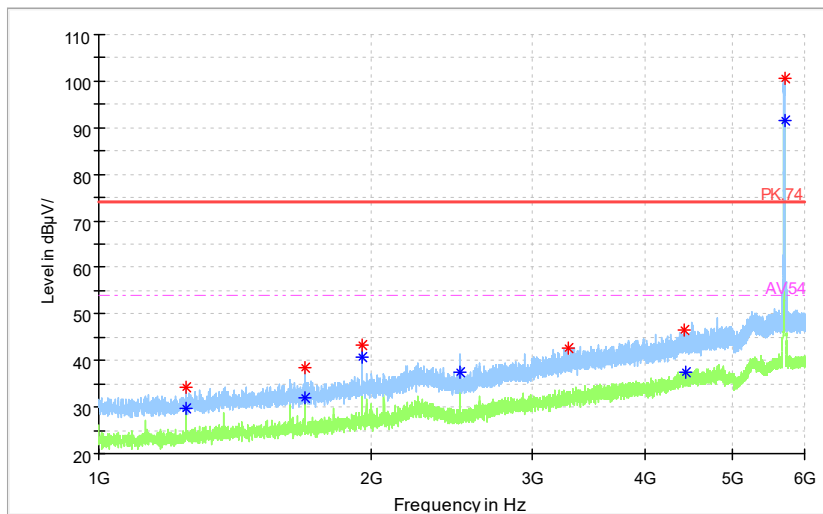

Frequency Range: 6GHz -18GHz  
Detector: Av mode and PK mode  
Modulation type: 802.11n(HT20)

Full Spectrum

— Preview Result 2-AVG     — Preview Result 1-PK+     \* Critical\_Freqs AVG  
\* Critical\_Freqs PK+     — PK.74     ◆ Final\_Result AVG  
◆ Final\_Result PK+     ◆ Final\_Result AVG     - - - - - AV.54

Frequency Range: 18GHz -40GHz  
Detector: Av mode and PK mode  
Modulation type: 802.11n(HT20)

Full Spectrum

Preview Result 1-PK+    FCC PART15    Final\_Result QPK

Frequency Range: 30MHz -1GHz  
 Detector: QP mode  
 Test Mode: 802.11ac(VHT20)

Full Spectrum

Preview Result 2-AVG    Preview Result 1-PK+    Critical\_Freqs AVG  
 Critical\_Freqs PK+    PK.74    AV.54  
 Final\_Result PK+    Final\_Result AVG

Frequency Range: 1GHz -6GHz  
 Detector: Av mode and PK mode  
 Test Mode: 802.11ac(VHT20)