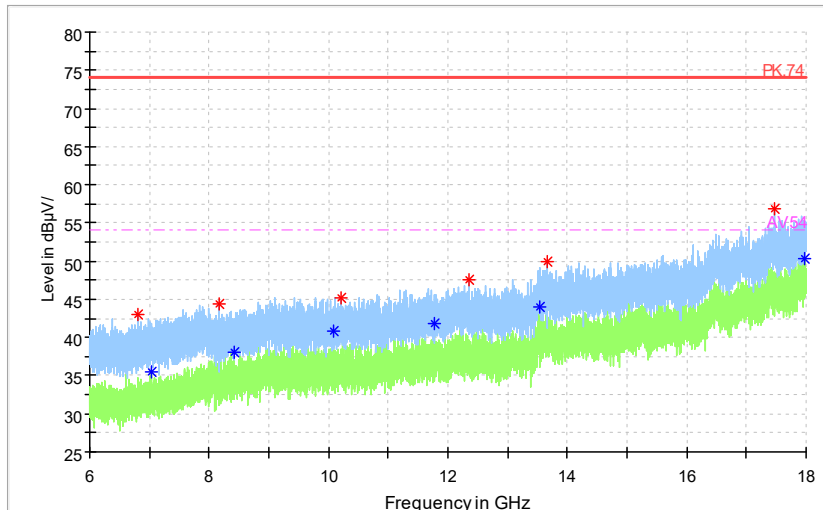

Full Spectrum

◆ Preview Result 2-AVG     ◆ Preview Result 1-PK+     \* Critical\_Freqs AVG  
\* Critical\_Freqs PK+     — PK.74     - - - AV54  
◆ Final\_Result PK+     ◆ Final\_ResultAVG

Frequency Range: 18GHz -40GHz  
Detector: Av mode and PK mode  
Modulation type: 802.11n(HT40)

Full Spectrum

Preview Result 1-PK+    FCC PART15    Final\_Result QPK

Frequency Range: 30MHz -1GHz  
Detector: QP mode  
Test Mode: 802.11ac(VHT40)

Full Spectrum

Preview Result 2-AVG    Preview Result 1-PK+    Critical\_Freqs AVG  
Critical\_Freqs PK+    PK.74    AV54  
Final\_Result PK+    Final\_Result AVG

Frequency Range: 1GHz -6GHz  
Detector: Av mode and PK mode  
Test Mode: 802.11ac(VHT40)

Full Spectrum

— Preview Result 2-AVG     — Preview Result 1-PK+     \* Critical\_Freqs AVG  
\* Critical\_Freqs PK+     — PK.74     ◆ Final\_Result AVG  
◆ Final\_Result PK+     ◆ Final\_Result AVG     - - - - - AV54