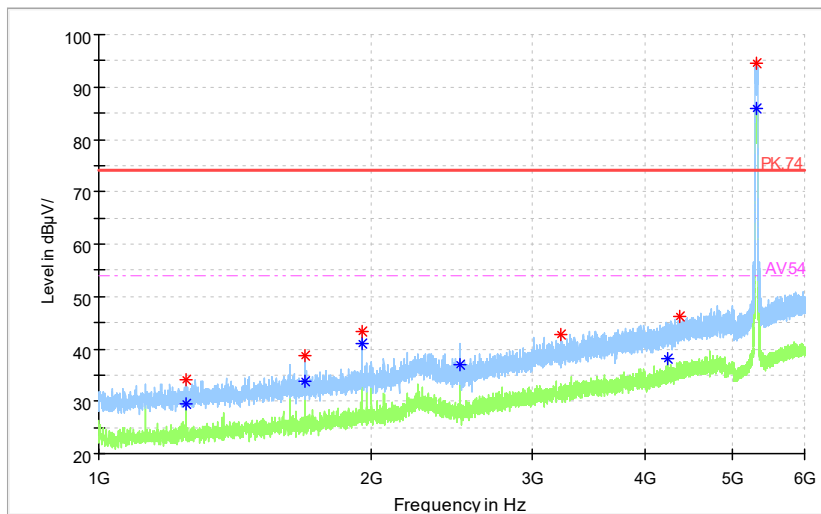

Full Spectrum

◆ Preview Result 2-AVG     ◆ Preview Result 1-PK+     \* Critical\_Freqs AVG  
\* Critical\_Freqs PK+     — PK.74     - - - AV54  
◆ Final\_Result PK+     ◆ Final\_ResultAVG

Frequency Range: 6GHz -18GHz  
Detector: Av mode and PK mode  
Modulation type: 802.11n(HT40)

Full Spectrum

◆ Preview Result 2-AVG     ◆ Preview Result 1-PK+     \* Critical\_Freqs AVG  
\* Critical\_Freqs PK+     — PK.74     - - - AV54  
◆ Final\_Result PK+     ◆ Final\_ResultAVG

Frequency Range: 18GHz -40GHz  
Detector: Av mode and PK mode  
Modulation type: 802.11n(HT40)

Full Spectrum

Preview Result 1-PK+    FCC PART15    Final\_Result QPK

Frequency Range: 30MHz -1GHz  
Detector: QP mode  
Test Mode: 802.11ac(VHT40)

Full Spectrum

Preview Result 2-AVG    Preview Result 1-PK+    Critical\_Freqs AV54  
Critical\_Freqs PK+    PK.74    Final\_Result PK+  
Final\_Result AVG