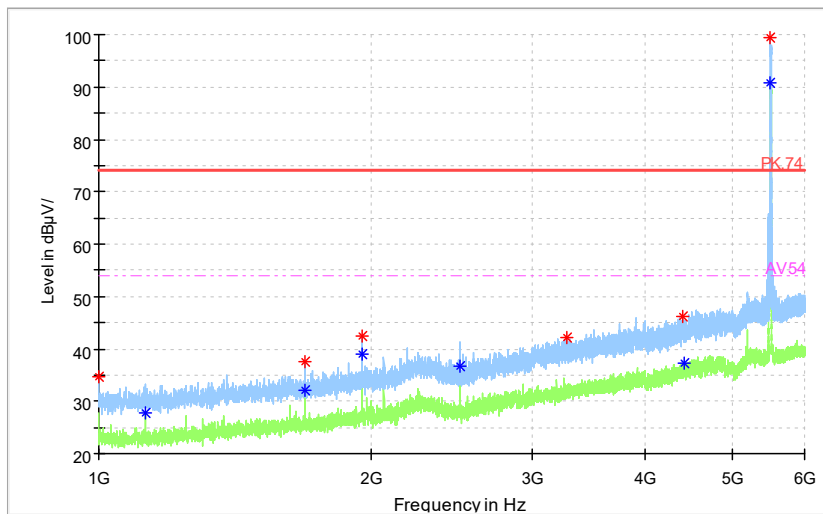

Frequency Range: 6GHz -18GHz  
Detector: Av mode and PK mode  
Modulation type: 802.11n(HT20)

Full Spectrum

◆ Preview Result 2-AVG     ◆ Preview Result 1-PK+     \* Critical\_Freqs AVG  
\* Critical\_Freqs PK+     — PK.74     - - - AV54  
◆ Final\_Result PK+     ◆ Final\_ResultAVG

Frequency Range: 18GHz -40GHz  
Detector: Av mode and PK mode  
Modulation type: 802.11n(HT20)

Full Spectrum

Preview Result 1-PK+    FCC PART15    Final\_Result QPK

Frequency Range: 30MHz -1GHz  
Detector: QP mode  
Test Mode: 802.11ac(VHT20)

Full Spectrum

Preview Result 2-AVG    Preview Result 1-PK+    Critical\_Freqs AVG  
Critical\_Freqs PK+    PK.74    AV54  
Final\_Result PK+    Final\_Result AVG

Frequency Range: 1GHz -6GHz  
Detector: Av mode and PK mode  
Test Mode: 802.11ac(VHT20)