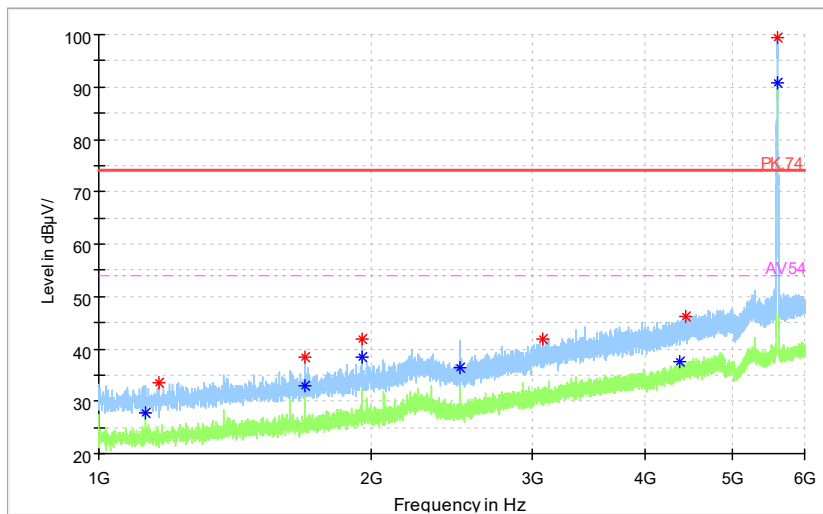

Frequency Range: 6GHz -18GHz  
Detector: Av mode and PK mode  
Modulation type: 802.11n(HT20)

Full Spectrum

◆ Preview Result 2-AVG     ◆ Preview Result 1-PK+     \* Critical\_Freqs AVG  
\* Critical\_Freqs PK+     — PK.74     - - - AV54  
◆ Final\_Result PK+     ◆ Final\_ResultAVG

Frequency Range: 18GHz -40GHz  
Detector: Av mode and PK mode  
Modulation type: 802.11n(HT20)

Full Spectrum

Preview Result 1-PK+    FCC PART15    Final\_Result QPK

Frequency Range: 30MHz -1GHz  
 Detector: QP mode  
 Test Mode: 802.11ac(VHT20)

Full Spectrum

Preview Result 2-AVG    Preview Result 1-PK+    Critical\_Freqs AVG  
 Critical\_Freqs PK+    PK.74    AV54  
 Final\_Result PK+    Final\_Result AVG

Frequency Range: 1GHz -6GHz  
 Detector: Av mode and PK mode  
 Test Mode: 802.11ac(VHT20)