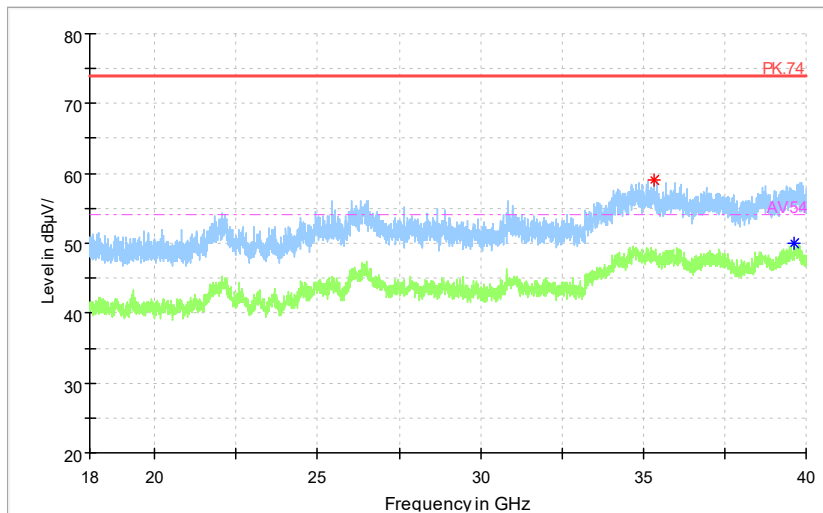

Frequency Range: 1GHz -6GHz  
Detector: Av mode and PK mode  
Modulation type: 802.11n(HT20)

Full Spectrum

— Preview Result 2-AVG     — Preview Result 1-PK+     \* Critical\_Freqs AVG  
\* Critical\_Freqs PK+     — PK.74     ◆ Final\_Result AVG  
◆ Final\_Result PK+     ◆ Final\_Result AVG     - - - - - AV.54

Frequency Range: 6GHz -18GHz  
Detector: Av mode and PK mode  
Modulation type: 802.11n(HT20)

Full Spectrum

— Preview Result 2-AVG     — Preview Result 1-PK+     \* Critical\_Freqs AVG  
\* Critical\_Freqs PK+     — PK.74     ◆ Final\_Result AVG  
◆ Final\_Result PK+     ◆ Final\_Result AVG     - - - - - AV.54