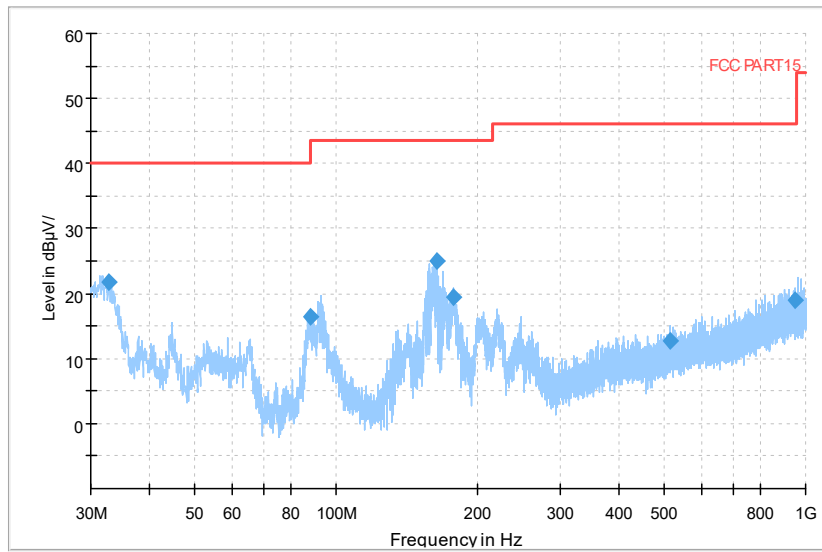

Frequency Range: 1GHz -6GHz  
Detector: Av mode and PK mode  
Modulation type: 802.11a

Full Spectrum

Frequency Range: 6GHz -18GHz  
Detector: Av mode and PK mode  
Modulation type: 802.11a

Full Spectrum

\* Preview Result 2-AVG      \* Preview Result 1-PK+      \* Critical\_Freqs AVG  
◆ Critical\_Freqs PK+      — PK.74      - - - AV.54  
◆ Final\_Result PK+      ◆ Final\_ResultAVG

Frequency Range: 18GHz -40GHz  
Detector: Av mode and PK mode  
Modulation type: 802.11a

Full Spectrum

Preview Result 1-PK+    FCC PART15    Final\_Result QPK

Frequency Range: 30MHz -1GHz  
Detector: QP mode  
Test Mode: 802.11n(HT20)