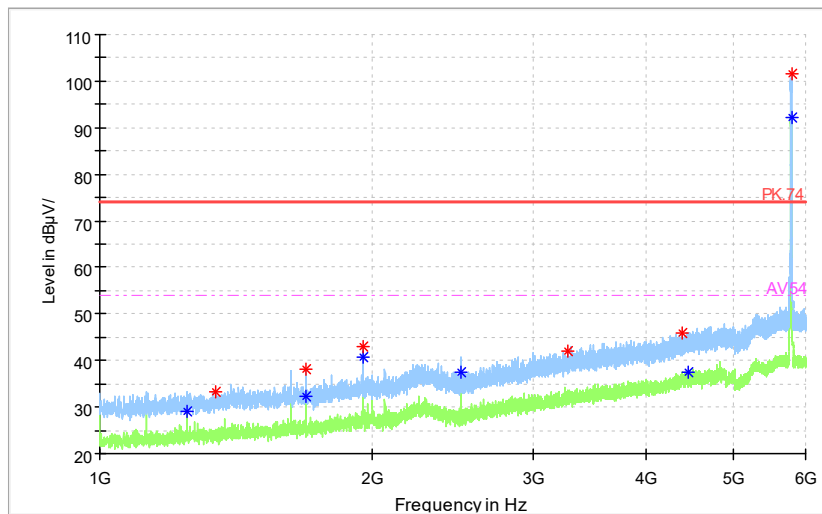

Frequency Range: 1GHz -6GHz  
Detector: Av mode and PK mode  
Modulation type: 802.11a

Full Spectrum

Frequency Range: 6GHz -18GHz  
Detector: Av mode and PK mode  
Modulation type: 802.11a

Full Spectrum

\* Preview Result 2-AVG      \* Preview Result 1-PK+      \* Critical\_Freqs AVG  
◆ Critical\_Freqs PK+      — PK.74      - - - AV.54  
◆ Final\_Result PK+      ◆ Final\_ResultAVG

Frequency Range: 18GHz -40GHz  
Detector: Av mode and PK mode  
Modulation type: 802.11a

Full Spectrum

Preview Result 1-PK+    FCC PART15    Final\_Result QPK

Frequency Range: 30MHz -1GHz  
Detector: QP mode  
Test Mode: 802.11n(HT20)

Full Spectrum

Preview Result 2-AVG    Preview Result 1-PK+    Critical\_Freqs AVG  
Critical\_Freqs PK+    PK.74    AV.54  
Final\_Result PK+    Final\_Result AVG

Frequency Range: 1GHz -6GHz  
Detector: Av mode and PK mode  
Modulation type: 802.11n(HT20)

Full Spectrum

Frequency Range: 6GHz -18GHz  
Detector: Av mode and PK mode  
Modulation type: 802.11n(HT20)

Full Spectrum

\* Preview Result 2-AVG      \* Preview Result 1-PK+      \* Critical\_Freqs AVG  
◆ Critical\_Freqs PK+      — PK.74      - - - AV.54  
◆ Final\_Result PK+      ◆ Final\_ResultAVG