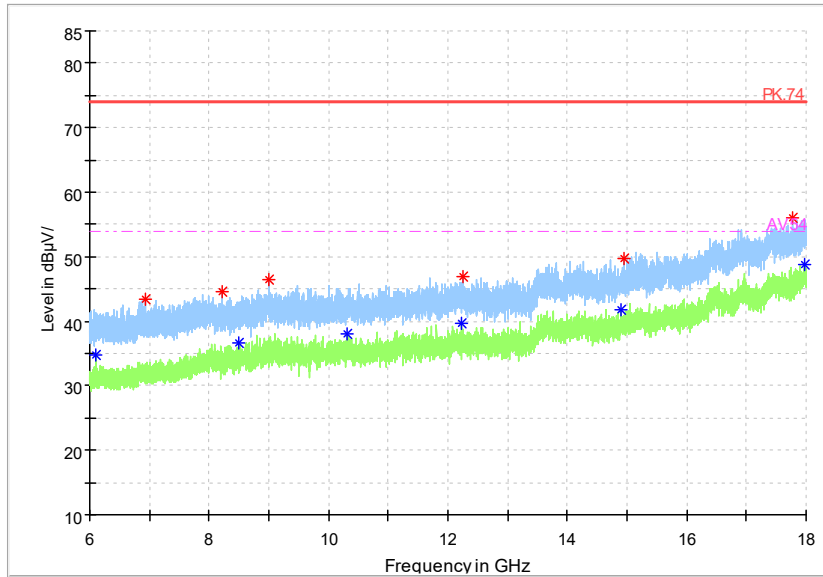

Full Spectrum

Frequency Range: 6GHz -18GHz  
 Detector: Av mode and PK mode  
 Modulation type: 802.11n(HT40)

Full Spectrum

\* Preview Result 2-AVG      \* Preview Result 1-PK+      \* Critical\_Freqs AVG  
\* Critical\_Freqs PK+      — PK.74      — AV54  
◆ Final\_Result PK+      ◆ Final\_ResultAVG

Frequency Range: 18GHz -40GHz  
 Detector: Av mode and PK mode  
 Modulation type: 802.11n(HT40)

Full Spectrum

Preview Result 1-PK+    FCC PART15    Final\_Result QPK

Frequency Range: 30MHz -1GHz  
Detector: QP mode  
Test Mode: 802.11ac(VHT40)

Full Spectrum

Preview Result 2-AVG    Preview Result 1-PK+    Critical\_Freqs AVG  
Critical\_Freqs PK+    PK.74    AV54  
Final\_Result PK+    Final\_Result AVG

Frequency Range: 1GHz -6GHz  
Detector: Av mode and PK mode  
Test Mode: 802.11ac(VHT40)

Full Spectrum

Frequency Range: 6GHz -18GHz  
Detector: Av mode and PK mode  
Test Mode: 802.11ac(VHT40)

Full Spectrum

\* Preview Result 2-AVG      \* Preview Result 1-PK+      \* Critical\_Freqs AVG  
♦ Critical\_Freqs PK+      — PK.74      - - - AV54  
♦ Final\_Result PK+      ♦ Final\_ResultAVG