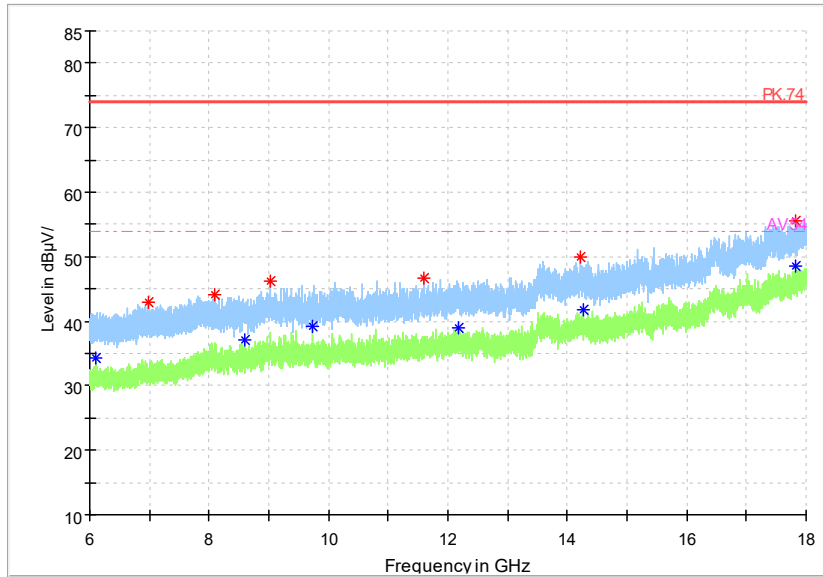

Full Spectrum

Frequency Range: 6GHz -18GHz
Detector: Av mode and PK mode
Modulation type: 802.11n(HT20)