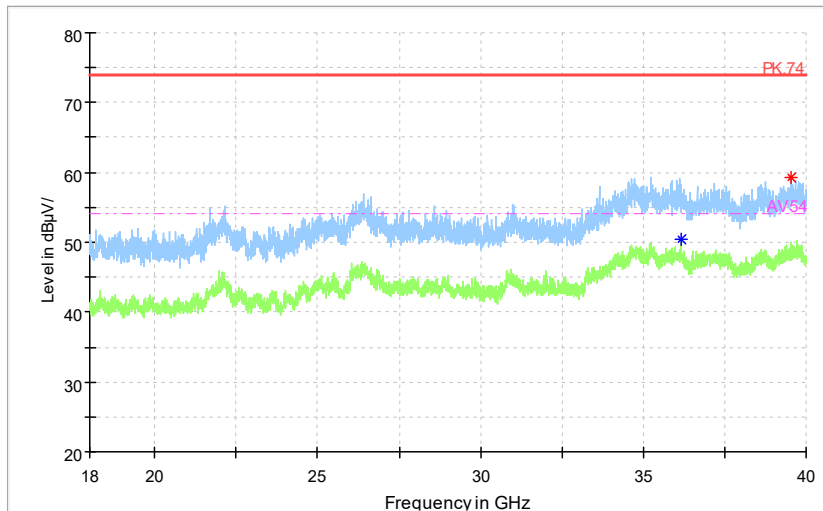

	Preview Result 2-AVG		Preview Result 1-PK+		Critical_Freqs AVG
	Critical_Freqs PK+		PK.74		AV54
	Final_Result PK+		Final_ResultAVG		

Frequency Range: 18GHz -40GHz  
Detector: Av mode and PK mode  
Modulation type: 802.11a

Full Spectrum

— Preview Result 1-PK+    — FCC PART15    ◆ Final\_Result QPK

Frequency Range: 30MHz -1GHz  
Detector: QP mode  
Test Mode: 802.11n(HT20)

Full Spectrum

◆ Preview Result 2-AVG    ◆ Preview Result 1-PK+    \* Critical\_Freqs AVG  
\* Critical\_Freqs PK+    — PK.74    - - - AV54  
◆ Final\_Result PK+    ◆ Final\_Result AVG

Frequency Range: 1GHz -6GHz  
Detector: Av mode and PK mode  
Modulation type: 802.11n(HT20)

Full Spectrum

Frequency Range: 6GHz -18GHz  
Detector: Av mode and PK mode  
Modulation type: 802.11n(HT20)

Full Spectrum