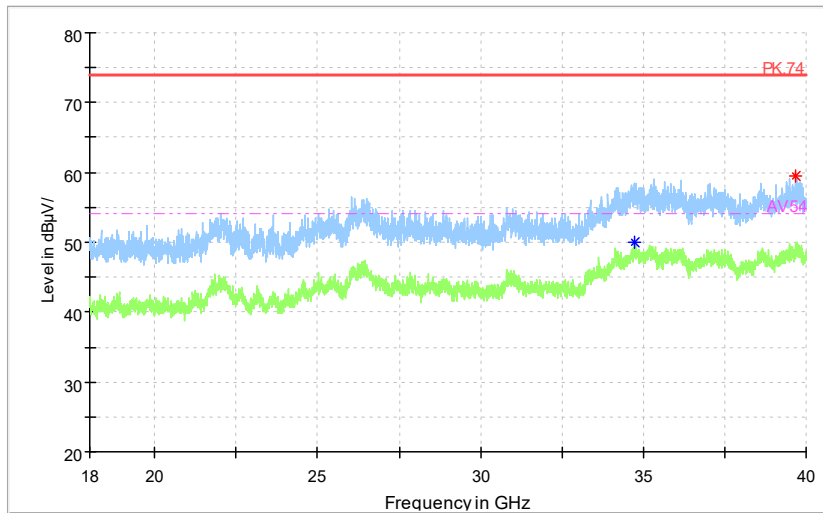

Frequency Range: 30MHz -1GHz  
 Detector: QP mode  
 Test Mode: 802.11a

Full Spectrum

Preview Result 2-AVG    Preview Result 1-PK+    Critical\_Freqs AVG  
 Critical\_Freqs PK+    PK.74    AV.54  
 Final\_Result PK+    Final\_ResultAVG

Frequency Range: 1GHz -6GHz  
 Detector: Av mode and PK mode  
 Modulation type: 802.11a

Full Spectrum

Frequency Range: 6GHz -18GHz  
Detector: Av mode and PK mode  
Modulation type: 802.11a

Full Spectrum