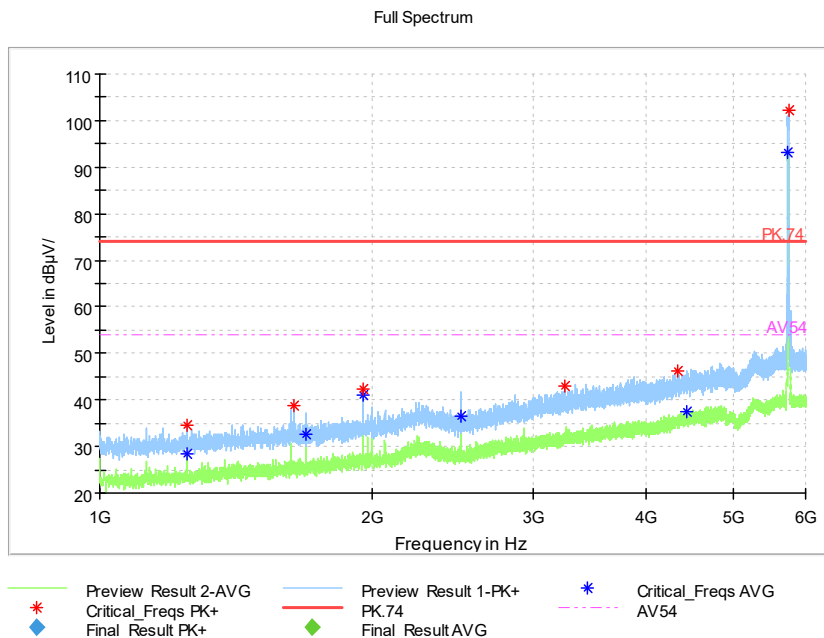

Frequency Range: 1GHz -6GHz
Detector: Av mode and PK mode
Modulation type: 802.11a