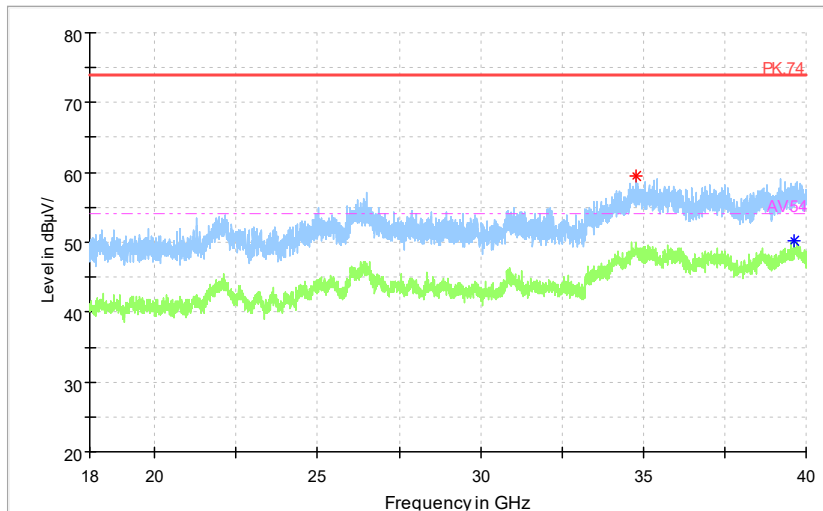

Full Spectrum

Preview Result 2-AVG    Preview Result 1-PK+    Critical\_Freqs AVG  
Critical\_Freqs PK+    PK.74    AV.54  
Final\_Result PK+    Final\_Result AVG

Frequency Range: 1GHz -6GHz  
Detector: Av mode and PK mode  
Modulation type: 802.11n(HT20)

Full Spectrum

Frequency Range: 6GHz -18GHz  
Detector: Av mode and PK mode  
Modulation type: 802.11n(HT20)

Full Spectrum

Preview Result 2-AVG	Preview Result 1-PK+	Critical_Freqs AVG
Critical_Freqs PK+	PK.74	AV.54
Final_Result PK+	Final_ResultAVG	