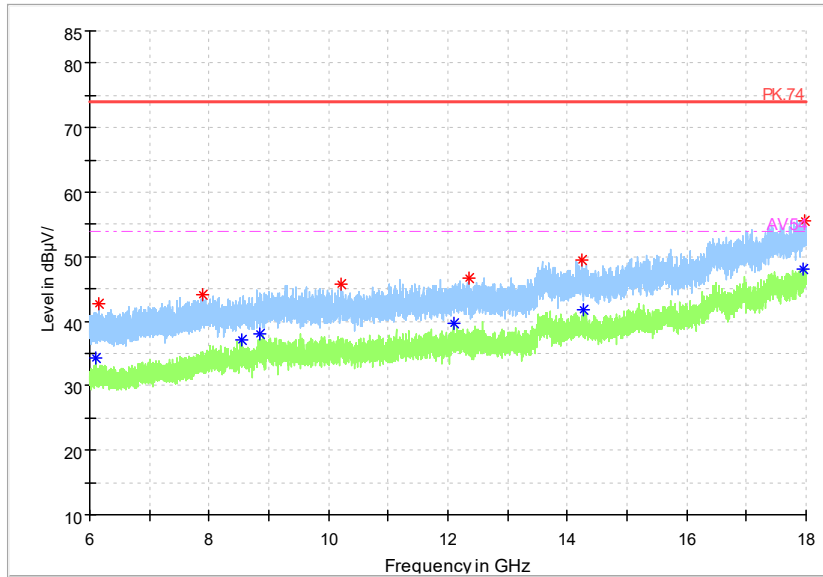

Frequency Range: 1GHz -6GHz  
Detector: Av mode and PK mode  
Modulation type: 802.11a

Full Spectrum

Frequency Range: 6GHz -18GHz  
Detector: Av mode and PK mode  
Modulation type: 802.11a

Full Spectrum

\* Preview Result 2-AVG      \* Preview Result 1-PK+      \* Critical\_Freqs AVG  
◆ Critical\_Freqs PK+      — PK.74      - - - AV.54  
◆ Final\_Result PK+      ◆ Final\_ResultAVG

Frequency Range: 18GHz -40GHz  
Detector: Av mode and PK mode  
Modulation type: 802.11a

Full Spectrum

Preview Result 1-PK+    FCC PART15    Final\_Result QPK

Frequency Range: 30MHz -1GHz  
Detector: QP mode  
Test Mode: 802.11n(HT20)

Full Spectrum

Preview Result 2-AVG    Preview Result 1-PK+    Critical\_Freqs AVG  
Critical\_Freqs PK+    PK.74    AV.54  
Final\_Result PK+    Final\_Result AVG

Frequency Range: 1GHz -6GHz  
Detector: Av mode and PK mode  
Modulation type: 802.11n(HT20)

Full Spectrum

Frequency Range: 6GHz -18GHz  
Detector: Av mode and PK mode  
Modulation type: 802.11n(HT20)

Full Spectrum

\* Preview Result 2-AVG      \* Preview Result 1-PK+      \* Critical\_Freqs AVG  
◆ Critical\_Freqs PK+      — PK.74      - - - AV.54  
◆ Final\_Result PK+      ◆ Final\_ResultAVG