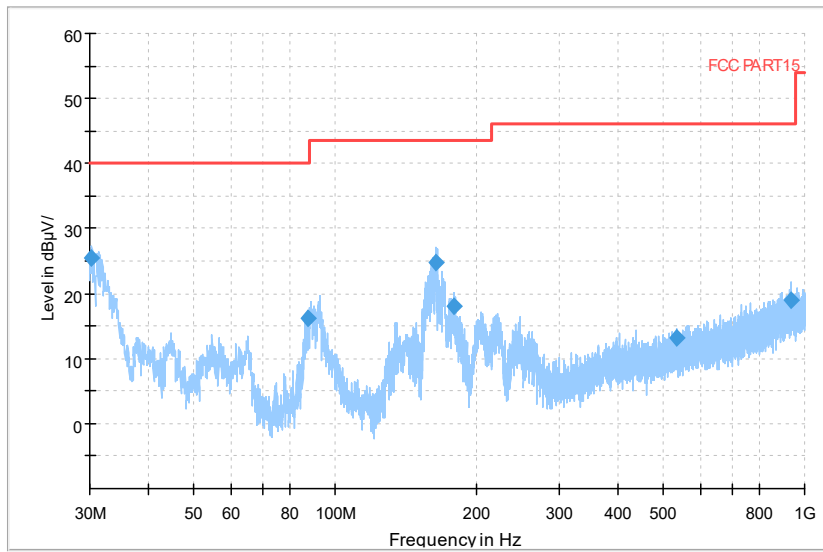

Full Spectrum

Frequency Range: 6GHz -18GHz  
 Detector: Av mode and PK mode  
 Modulation type: 802.11n(HT40)

Full Spectrum

\* Preview Result 2-AVG      \* Preview Result 1-PK+      \* Critical\_Freqs AVG  
\* Critical\_Freqs PK+      — PK.74      — AV54  
◆ Final\_Result PK+      ◆ Final\_ResultAVG

Frequency Range: 18GHz -40GHz  
 Detector: Av mode and PK mode  
 Modulation type: 802.11n(HT40)

Full Spectrum

Preview Result 1-PK+    FCC PART15    Final\_Result QPK

Frequency Range: 30MHz -1GHz  
Detector: QP mode  
Test Mode: 802.11ac(VHT40)