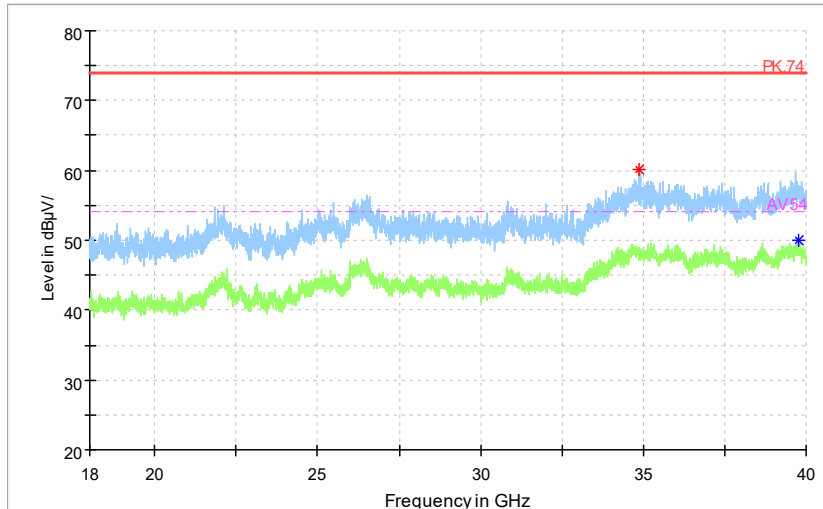

Full Spectrum

Preview Result 2-AVG    Preview Result 1-PK+    Critical\_Freqs AVG  
Critical\_Freqs PK+    PK.74    AV.54  
Final\_Result PK+    Final\_Result AVG

Frequency Range: 1GHz -6GHz  
Detector: Av mode and PK mode  
Modulation type: 802.11n(HT20)

Full Spectrum

Frequency Range: 6GHz -18GHz  
Detector: Av mode and PK mode  
Modulation type: 802.11n(HT20)

Full Spectrum

\* Preview Result 2-AVG      \* Preview Result 1-PK+      \* Critical\_Freqs AVG  
◆ Critical\_Freqs PK+      — PK.74      - - - AV.54  
◆ Final\_Result PK+      ◆ Final\_ResultAVG