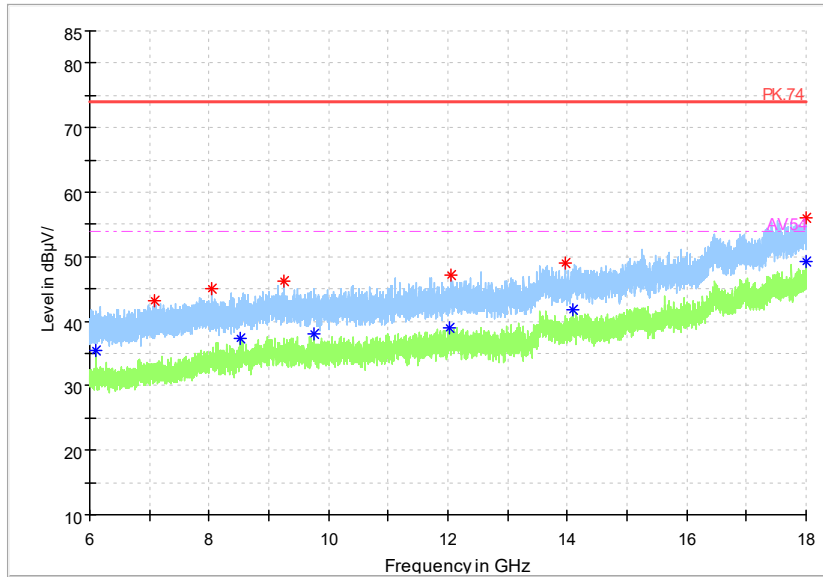

	Preview Result 2-AVG		Preview Result 1-PK+		Critical_Freqs AVG
	Critical_Freqs PK+		PK.74		AV54
	Final_Result PK+		Final_ResultAVG		

Frequency Range: 18GHz -40GHz  
Detector: Av mode and PK mode  
Modulation type: 802.11a

Full Spectrum

— Preview Result 1-PK+    — FCC PART15    ◆ Final\_Result QPK

Frequency Range: 30MHz -1GHz  
Detector: QP mode  
Test Mode: 802.11n(HT20)

Full Spectrum

◆ Preview Result 2-AVG    ◆ Preview Result 1-PK+    \* Critical\_Freqs AVG  
\* Critical\_Freqs PK+    — PK.74    - - - AV54  
◆ Final\_Result PK+    ◆ Final\_Result AVG

Frequency Range: 1GHz -6GHz  
Detector: Av mode and PK mode  
Modulation type: 802.11n(HT20)

Full Spectrum

Frequency Range: 6GHz -18GHz  
Detector: Av mode and PK mode  
Modulation type: 802.11n(HT20)

Full Spectrum