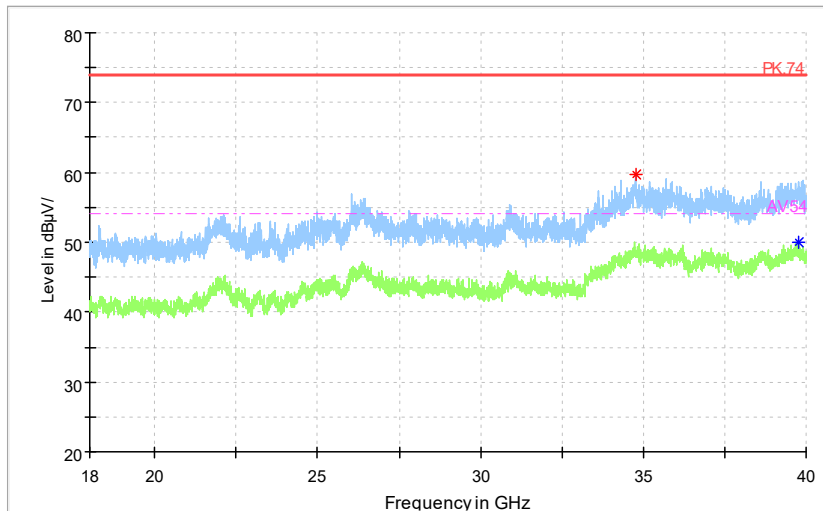

Full Spectrum

Preview Result 2-AVG    Preview Result 1-PK+    Critical\_Freqs AVG  
Critical\_Freqs PK+    PK.74    AV54  
Final\_Result PK+    Final\_Result AVG

Frequency Range: 1GHz -6GHz  
Detector: Av mode and PK mode  
Test Mode: 802.11ac(VHT40)

Full Spectrum

Frequency Range: 6GHz -18GHz  
Detector: Av mode and PK mode  
Test Mode: 802.11ac(VHT40)

Full Spectrum

\* Preview Result 2-AVG      \* Preview Result 1-PK+      \* Critical\_Freqs AVG  
♦ Critical\_Freqs PK+      — PK.74      - - - AV54  
♦ Final\_Result PK+      ♦ Final\_ResultAVG