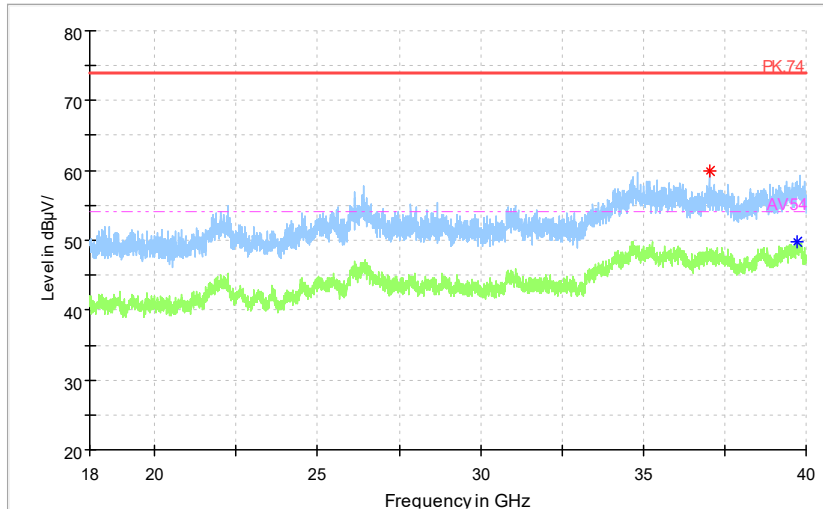

Frequency Range: 30MHz -1GHz  
Detector: QP mode  
Test Mode: 802.11n(HT40)

Full Spectrum

Preview Result 2-AVG    Preview Result 1-PK+    Critical\_Freqs AVG  
Critical\_Freqs PK+    PK.74    AV.74  
Final\_Result PK+    Final\_ResultAVG

Frequency Range: 1GHz -6GHz  
Detector: Av mode and PK mode  
Modulation type: 802.11n(HT40)

Full Spectrum

Frequency Range: 6GHz -18GHz  
Detector: Av mode and PK mode  
Modulation type: 802.11n(HT40)

Full Spectrum