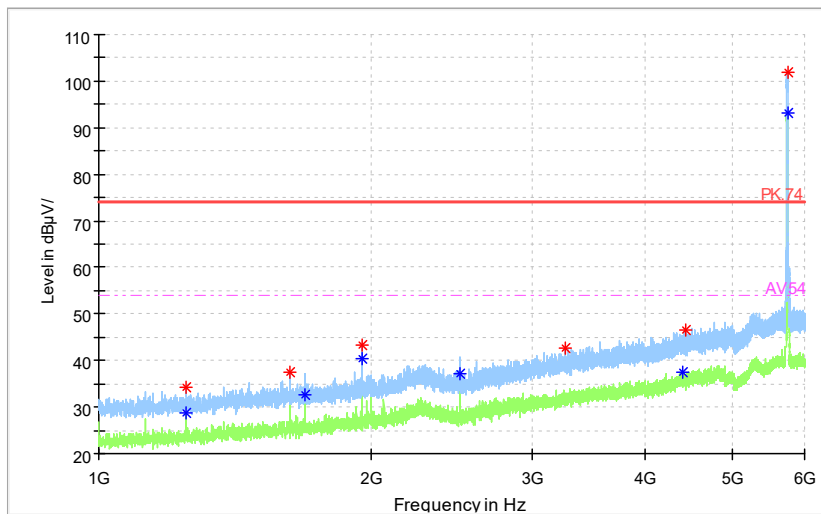

Full Spectrum

Frequency Range: 6GHz -18GHz  
Detector: Av mode and PK mode  
Modulation type: 802.11a

Full Spectrum

\* Preview Result 2-AVG      \* Preview Result 1-PK+      \* Critical\_Freqs AVG  
\* Critical\_Freqs PK+      — PK.74      — AV54  
♦ Final\_Result PK+      ♦ Final\_ResultAVG

Frequency Range: 18GHz -40GHz  
Detector: Av mode and PK mode  
Modulation type: 802.11a

Full Spectrum

Preview Result 1-PK+    FCC PART15    Final\_Result QPK

Frequency Range: 30MHz -1GHz  
Detector: QP mode  
Test Mode: 802.11n(HT20)

Full Spectrum

Preview Result 2-AVG    Preview Result 1-PK+    Critical\_Freqs AVG  
Critical\_Freqs PK+    PK.74    AV.54  
Final\_Result PK+    Final\_Result AVG

Frequency Range: 1GHz -6GHz  
Detector: Av mode and PK mode  
Modulation type: 802.11n(HT20)

Full Spectrum

Frequency Range: 6GHz -18GHz  
Detector: Av mode and PK mode  
Modulation type: 802.11n(HT20)

Full Spectrum

Preview Result 2-AVG	Preview Result 1-PK+	Critical_Freqs AVG
Critical_Freqs PK+	PK.74	AV.54
Final_Result PK+	Final_ResultAVG	