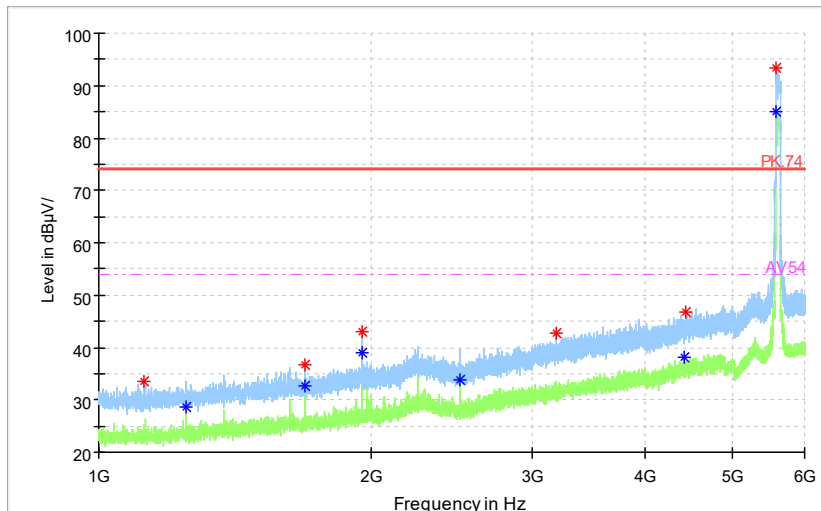

Full Spectrum

— Preview Result 2-AVG     — Preview Result 1-PK+     \* Critical\_Freqs AVG  
\* Critical\_Freqs PK+     — PK.74     ◆ Final\_Result PK+     - - - AV.54  
◆ Final\_Result AVG

Frequency Range: 18GHz -40GHz  
Detector: Av mode and PK mode  
Test Mode: 802.11ac(VHT80)

Carrier frequency (MHz): 5610  
 Channel No.:122

Full Spectrum

Preview Result 1-PK+    FCC PART15    Final\_Result QPK

Frequency Range: 30MHz -1GHz  
 Detector: QP mode  
 Test Mode: 802.11ac(VHT80)

Full Spectrum

Preview Result 2-AVG    Preview Result 1-PK+    Critical\_Freqs AVG  
 Critical\_Freqs PK+    PK.74    AV.54  
 Final\_Result PK+    Final\_ResultAVG

Frequency Range: 1GHz -6GHz  
 Detector: Av mode and PK mode  
 Test Mode: 802.11ac(VHT80)

Full Spectrum

◆ Preview Result 2-AVG     ◆ Preview Result 1-PK+     \* Critical\_Freqs AVG  
\* Critical\_Freqs PK+     ◆ Final\_Result AVG     - - - AV54  
◆ Final\_Result PK+

Frequency Range: 6GHz -18GHz  
Detector: Av mode and PK mode  
Test Mode: 802.11ac(VHT80)