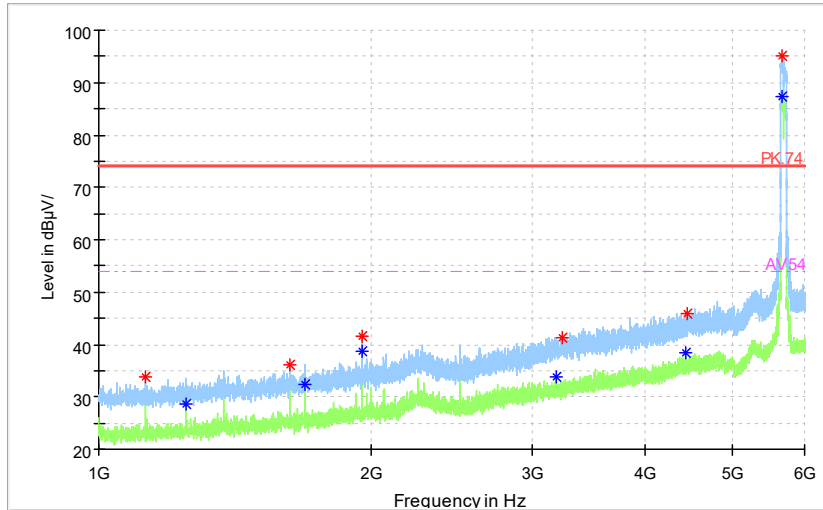

Full Spectrum

◆ Preview Result 2-AVG     ◆ Preview Result 1-PK+     \* Critical\_Freqs AVG  
\* Critical\_Freqs PK+     ◆ Final\_Result AVG     - - - AV54  
◆ Final\_Result PK+

Frequency Range: 18GHz -40GHz  
Detector: Av mode and PK mode  
Test Mode: 802.11ac(VHT80)

Carrier frequency (MHz): 5690  
 Channel No.:138

Full Spectrum

Preview Result 1-PK+    FCC PART15    Final\_Result QPK

Frequency Range: 30MHz -1GHz  
 Detector: QP mode  
 Test Mode: 802.11ac(VHT80)

Full Spectrum

Preview Result 2-AVG    Preview Result 1-PK+    Critical\_Freqs AV G  
 Critical\_Freqs PK+    PK.74    AV.54  
 Final\_Result PK+    Final\_Result AVG

Frequency Range: 1GHz -6GHz  
 Detector: Av mode and PK mode  
 Test Mode: 802.11ac(VHT80)

Full Spectrum

◆ Preview Result 2-AVG     ◆ Preview Result 1-PK+     \* Critical\_Freqs AVG  
\* Critical\_Freqs PK+     — PK.74     - - - AV54  
◆ Final\_Result PK+     ◆ Final\_ResultAVG

Frequency Range: 6GHz -18GHz  
Detector: Av mode and PK mode  
Test Mode: 802.11ac(VHT80)