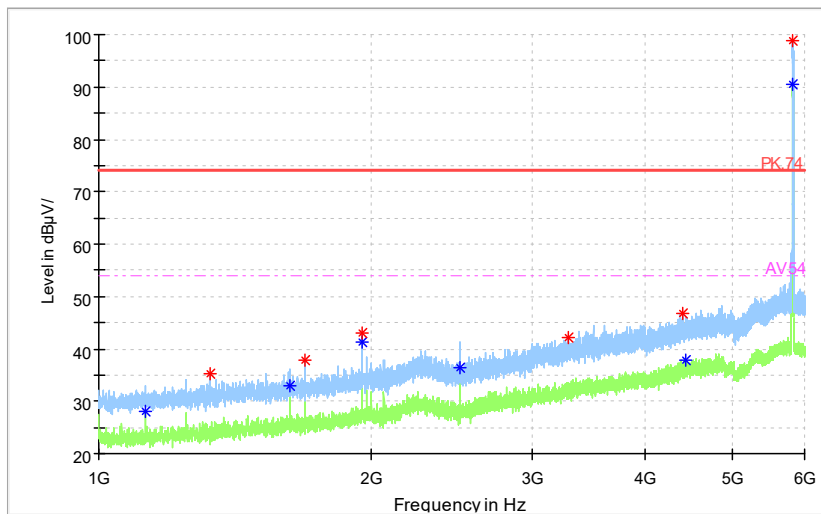

Frequency Range: 1GHz -6GHz  
Detector: Av mode and PK mode  
Modulation type: 802.11n(HT20)

Full Spectrum

Frequency Range: 6GHz -18GHz  
Detector: Av mode and PK mode  
Modulation type: 802.11n(HT20)

Full Spectrum

\* Preview Result 2-AVG      \* Preview Result 1-PK+      \* Critical\_Freqs AVG  
♦ Critical\_Freqs PK+      — PK.74      - - - AV54  
♦ Final\_Result PK+      ♦ Final\_ResultAVG

Frequency Range: 18GHz -40GHz  
Detector: Av mode and PK mode  
Modulation type: 802.11n(HT20)

Full Spectrum

— Preview Result 1-PK+    — FCC PART15    ◆ Final\_Result QPK

Frequency Range: 30MHz -1GHz  
Detector: QP mode  
Test Mode: 802.11ac(VHT20)

Full Spectrum

◆ Preview Result 2-AVG    ◆ Preview Result 1-PK+    \* Critical\_Freqs AVG  
\* Critical\_Freqs PK+    — PK.74    - - - AV54  
◆ Final\_Result PK+    ◆ Final\_Result AVG