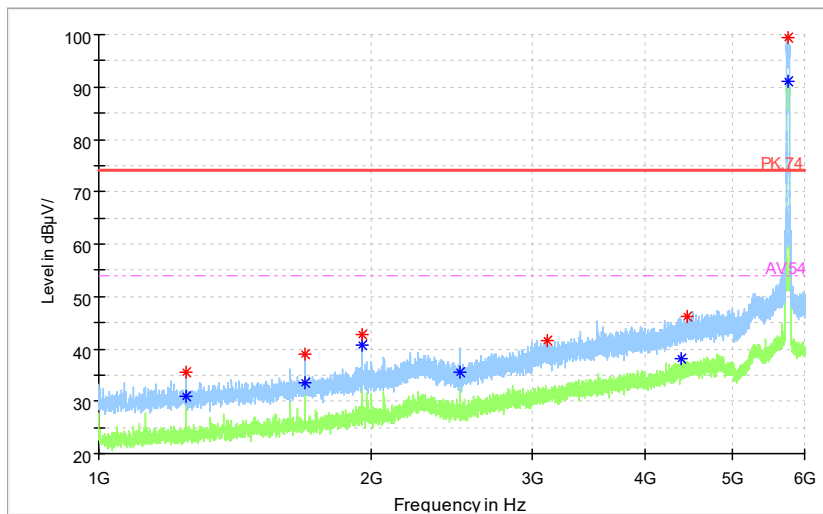

Full Spectrum

Frequency Range: 6GHz -18GHz  
 Detector: Av mode and PK mode  
 Modulation type: 802.11n(HT40)

Full Spectrum

\* Preview Result 2-AVG      \* Preview Result 1-PK+      \* Critical\_Freqs AVG  
\* Critical\_Freqs PK+      — PK.74      — AV54  
◆ Final\_Result PK+      ◆ Final\_ResultAVG

Frequency Range: 18GHz -40GHz  
 Detector: Av mode and PK mode  
 Modulation type: 802.11n(HT40)

Full Spectrum

Preview Result 1-PK+    FCC PART15    Final\_Result QPK

Frequency Range: 30MHz -1GHz  
Detector: QP mode  
Test Mode: 802.11ac(VHT40)

Full Spectrum

Preview Result 2-AVG    Preview Result 1-PK+    Critical\_Freqs AVG  
Critical\_Freqs PK+    PK.74    AV54  
Final\_Result PK+    Final\_Result AVG

Frequency Range: 1GHz -6GHz  
Detector: Av mode and PK mode  
Test Mode: 802.11ac(VHT40)

Full Spectrum

Frequency Range: 6GHz -18GHz  
Detector: Av mode and PK mode  
Test Mode: 802.11ac(VHT40)

Full Spectrum

\* Preview Result 2-AVG      \* Preview Result 1-PK+      \* Critical\_Freqs AVG  
♦ Critical\_Freqs PK+      — PK.74      - - - AV54  
♦ Final\_Result PK+      ♦ Final\_ResultAVG