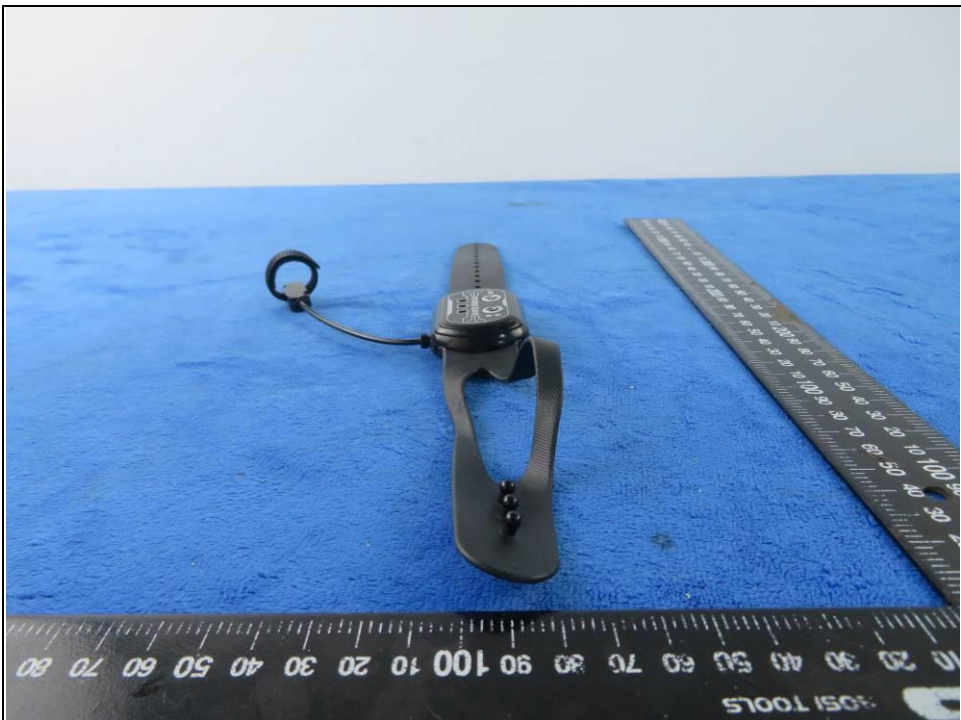

**BUREAU
VERITAS**

Reference No.: 2101WDG0233-2

PHOTOGRAPHS OF THE EUT

**BUREAU
VERITAS**

Reference No.: 2101WDG0233-2

**BUREAU
VERITAS**

Reference No.: 2101WDG0233-2