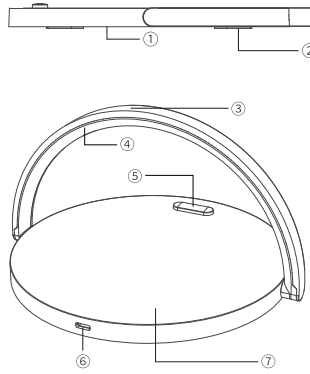

外观按键

- ① 五金电解板
- ② 硅胶防滑垫
- ③ 散热拉丝铝
- ④ PP灯罩
- ⑤ 轻触开关
- ⑥ Type-C接口
- ⑦ 进口环保遮光ABS

操作方法

1. 将USB数据线的USB端口接入电源适配器, Type-C端接入无线充电器.
2. 产品通电后, 产品指示灯蓝白灯互闪, 白灯常亮.
3. 将需要充电的设备放在本产品的充电指示区域, 白灯转为蓝光, 蓝灯常亮, 进入充电状态.