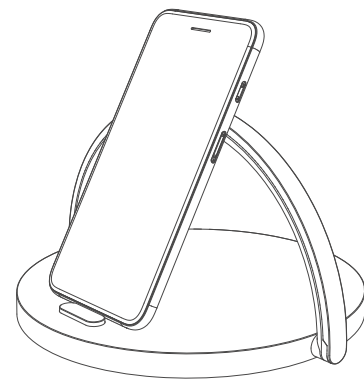

S21 LED lamp mobilephone holder wireless charger

Product instructions

Thank you very much for choosing our products. please read the product description carefully before using the product.

Features of the product

- Simple and exquisite shape
- Mobile phone stand function
- Adjustable holder
- Charging distance ≤8mm