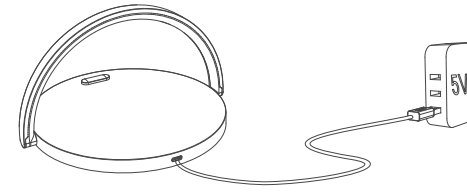

### 产品特点

- 造型简易精致.
- 手机支架功能.
- 可调节支架.
- 充电距离≤8mm.

### 操作方法

1. 将USB数据线的USB端口接入电源适配器, Type-C端接入无线充电器.
2. 产品通电后, 产品指示灯蓝白灯互闪, 白灯常亮.
3. 将需要充电的设备放在本产品的充电指示区域, 白灯转为蓝光, 蓝灯常亮, 进入充电状态.