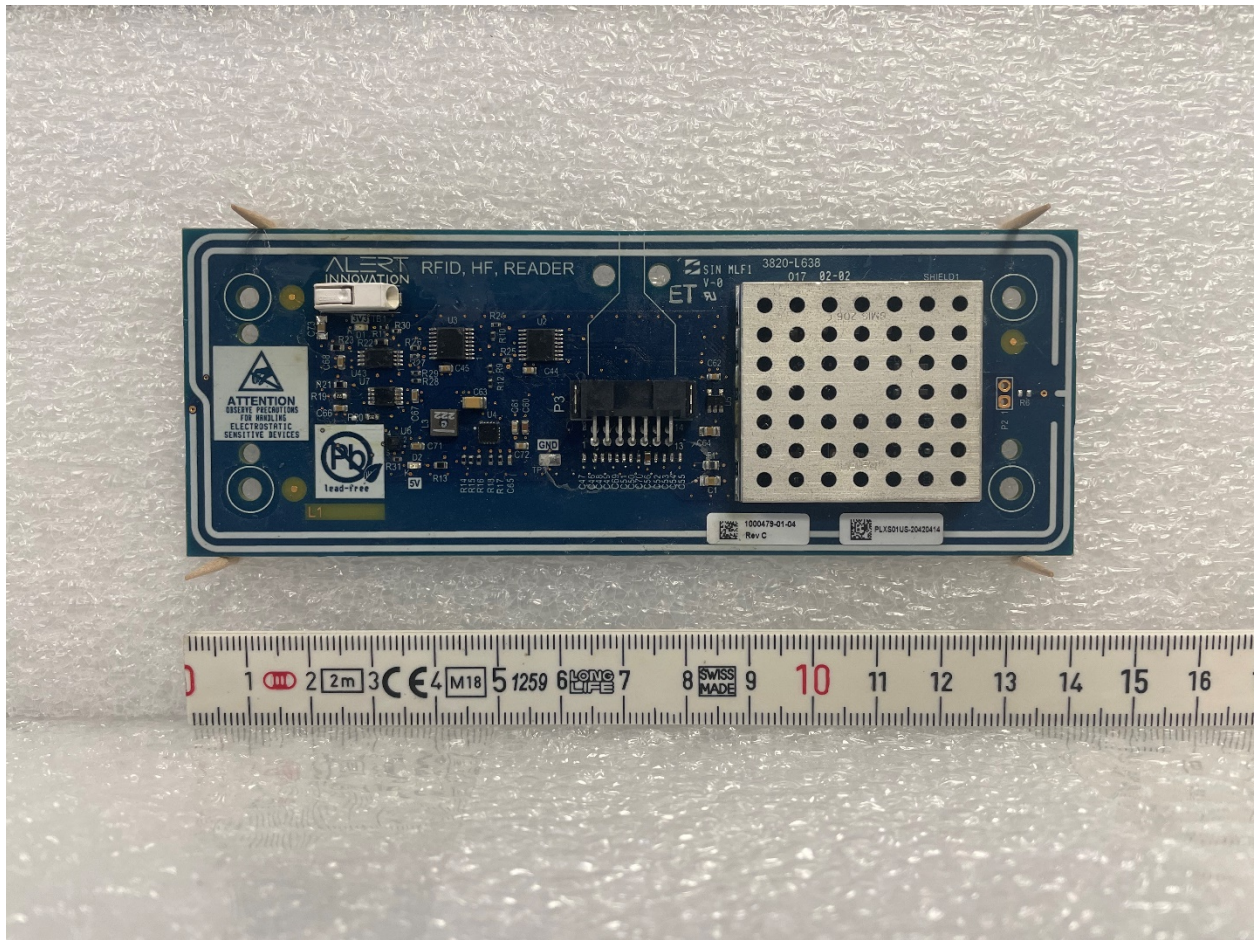

Internal Photos – FCC: 2AYRD-ALPHABOT

IC: 26910-ALPHABOT

READER

SIN MLF1 3820-L638
V-0 017 02-02
ET 91

SHIELD1

1000479-01-04
Rev C

PLXS01US-20420414