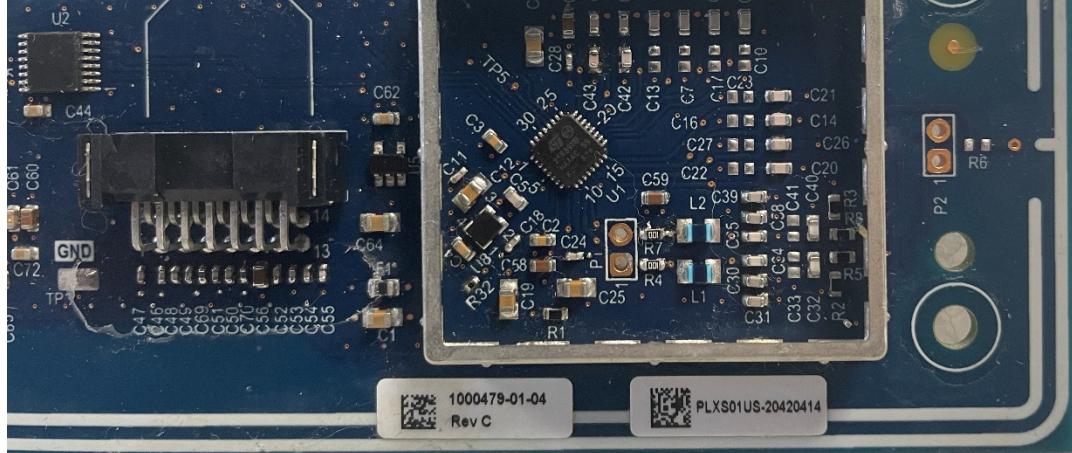

Internal Photos – FCC: 2AYRD-ALPHABOT

IC: 26910-ALPHABOT

READER

SIN MLF1 3820-L638
V-0 017 02-02
ET 91

SHIELD1

1000479-01-04
Rev C

PLXS01US-20420414