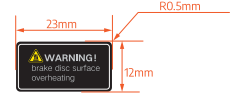

名称: 车身铭牌标签 (美规)
 尺寸: 150mm*35mm
 材质: PC/7.5S(磨砂)(背胶: 3M468)
 色号: (1) 标贴底色: 黑
 (2) 字体颜色: PANTONE 427 C
 (3) LOGO: PANTONE 1655 C
 (4) 认证标识颜色: PANTONE 427 C

名称: 折叠扣钩警示标贴
 尺寸: 28mm*15mm
 材质: PC/7.5S(磨砂)(背胶: 3M468)
 色号: (1) 标贴底色: 黑
 (2) 字体颜色: "WARNING"; PANTONE 185 C / 其余内容: PANTONE 427 C
 (3) △ 警示标颜色: PANTONE 185 C

名称: 电机安全警示贴
 尺寸: 23mm*12mm
 材质: PC/7.5S(磨砂)(背胶: 3M468)
 色号: (1) 标贴底色: 黑
 (2) 字体颜色: PANTONE 427 C
 (3) △ 警示标黄色部分: PANTONE 108 C

名称: 警示小标贴
 尺寸: 9mm*11mm
 材质: PC/7.5S(磨砂)(背胶: 3M468)
 色号: (1) 标贴底色: 黑
 (2) 字体颜色: PANTONE 427 C
 (3) △ 小图标黄色部分: PANTONE 108 C

名称: 制动盘安全警示贴
 尺寸: 23mm*12mm
 材质: PC/7.5S(磨砂)(背胶: 3M468)
 色号: (1) 标贴底色: 黑
 (2) 字体颜色: PANTONE 427 C
 (3) △ 警示标黄色部分: PANTONE 108 C

名称: 充电口警示标贴
 尺寸: 226mm*36mm
 材质: PC/7.5S(磨砂)(背胶: 3M468)
 色号: 标贴底色: 黑
 字体颜色: PANTONE 427 C

名称: 整车警示标贴
 尺寸: 100mm*222mm
 材质: PC/7.5S(磨砂)(背胶: 3M468)
 色号: (1) 标贴底色: 黑
 (2) 字体颜色: Cool Gray 8 C
 (3) △ 警示标颜色: Yellow C