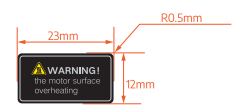

名称: 车身铭牌标签 (美规)
 尺寸: 150mm*35mm
 材质: PC/7.5S(磨砂)(背胶: 3M468)
 色号: (1) 标贴底色: 黑
 (2) 字体颜色: PANTONE 427 C
 (3) LOGO: PANTONE 1655 C
 (4) 认证标识颜色: PANTONE 427 C

名称: 折叠扣钩警示标贴
 尺寸: 28mm*15mm
 材质: PC/7.5S(磨砂)(背胶: 3M468)
 色号: (1) 标贴底色: 黑
 (2) 字体颜色: "WARNING"; PANTONE 185 C / 其余内容: PANTONE 427 C
 (3) △ 警示标颜色: PANTONE 185 C

名称: 电机安全警示贴
 尺寸: 23mm*12mm
 材质: PC/7.5S(磨砂)(背胶: 3M468)
 色号: (1) 标贴底色: 黑
 (2) 字体颜色: PANTONE 427 C
 (3) △ 警示标黄色部分: PANTONE 108 C

名称: 警示小标贴
 尺寸: 9mm*11mm
 材质: PC/7.5S(磨砂)(背胶: 3M468)
 色号: (1) 标贴底色: 黑
 (2) 字体颜色: PANTONE 427 C
 (3) △ 小图标黄色部分: PANTONE 108 C

名称: 制动盘安全警示贴
 尺寸: 23mm*12mm
 材质: PC/7.5S(磨砂)(背胶: 3M468)
 色号: (1) 标贴底色: 黑
 (2) 字体颜色: PANTONE 427 C
 (3) △ 警示标黄色部分: PANTONE 108 C

名称: 充电口警示标贴
 尺寸: 226mm*36mm
 材质: PC/7.5S(磨砂)(背胶: 3M468)
 色号: 标贴底色: 黑
 字体颜色: PANTONE 427 C

名称: 整车警示标贴
 尺寸: 100mm*222mm
 材质: PC/7.5S(磨砂)(背胶: 3M468)
 色号: (1) 标贴底色: 黑
 (2) 字体颜色: Cool Gray 8 C
 (3) △ 警示标颜色: Yellow C