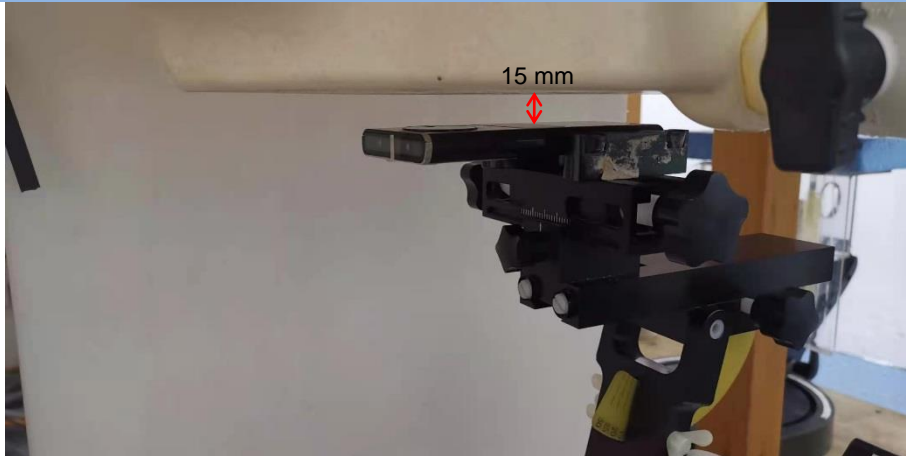

TEST SETUP PHOTOS

Right Head Cheek

Right Head Tilt (15°)

Left Head Cheek

Left Head Tilt (15°)

Front Side (15mm)

Back Side (15mm)

Right Edge (15mm)

Left Edge (15mm)

Bottom Edge (15mm)