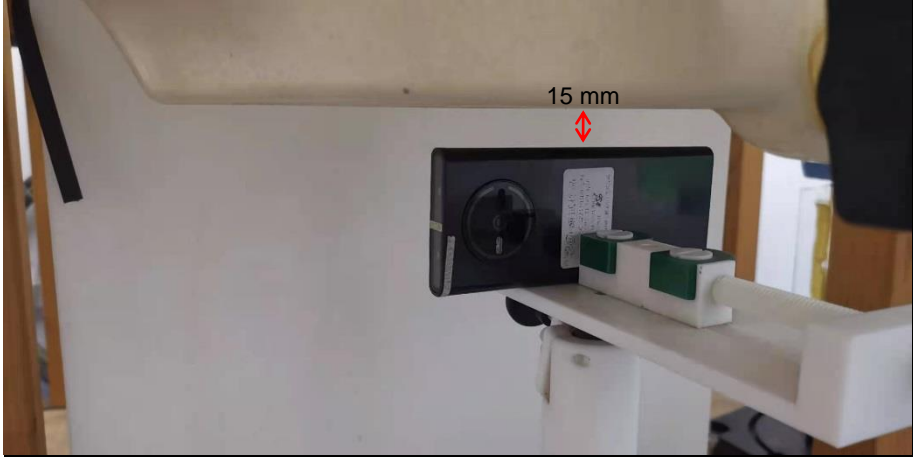

TEST SETUP PHOTOS

Right Head Cheek

Right Head Tilt (15°)

Left Head Cheek

Left Head Tilt (15°)

Front Side (15mm)

Back Side (15mm)

Right Edge (15mm)

Left Edge (15mm)

Bottom Edge (15mm)