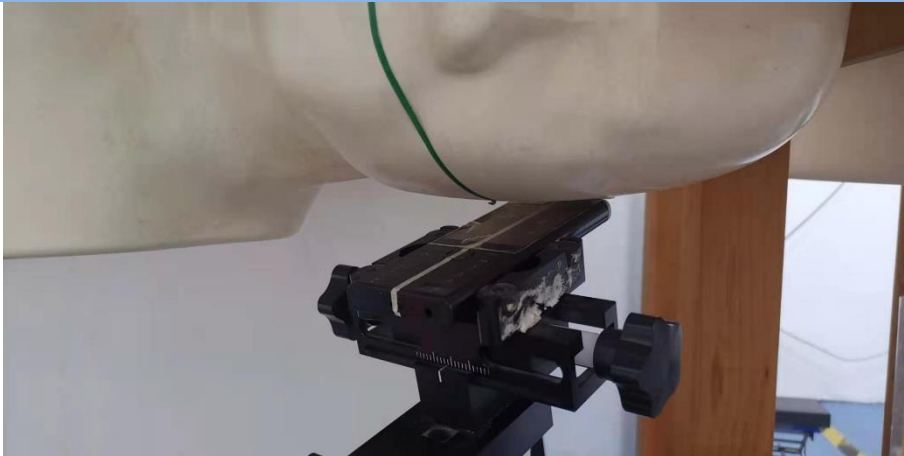

TEST SETUP PHOTOS

Right Head Cheek

Right Head Tilt (15°)

Left Head Cheek

Left Head Tilt (15°)

Front Side (15mm)

Back Side (15mm)

Right Edge (15mm)

Left Edge (15mm)

Bottom Edge (15mm)