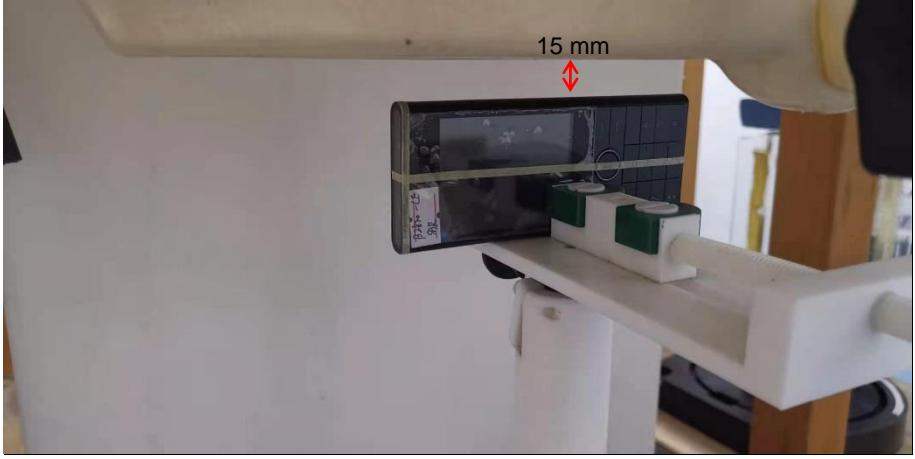

TEST SETUP PHOTOS

Right Head Cheek

Right Head Tilt (15°)

Left Head Cheek

Left Head Tilt (15°)

Front Side (15mm)

Back Side (15mm)

Right Edge (15mm)

Left Edge (15mm)

Bottom Edge (15mm)