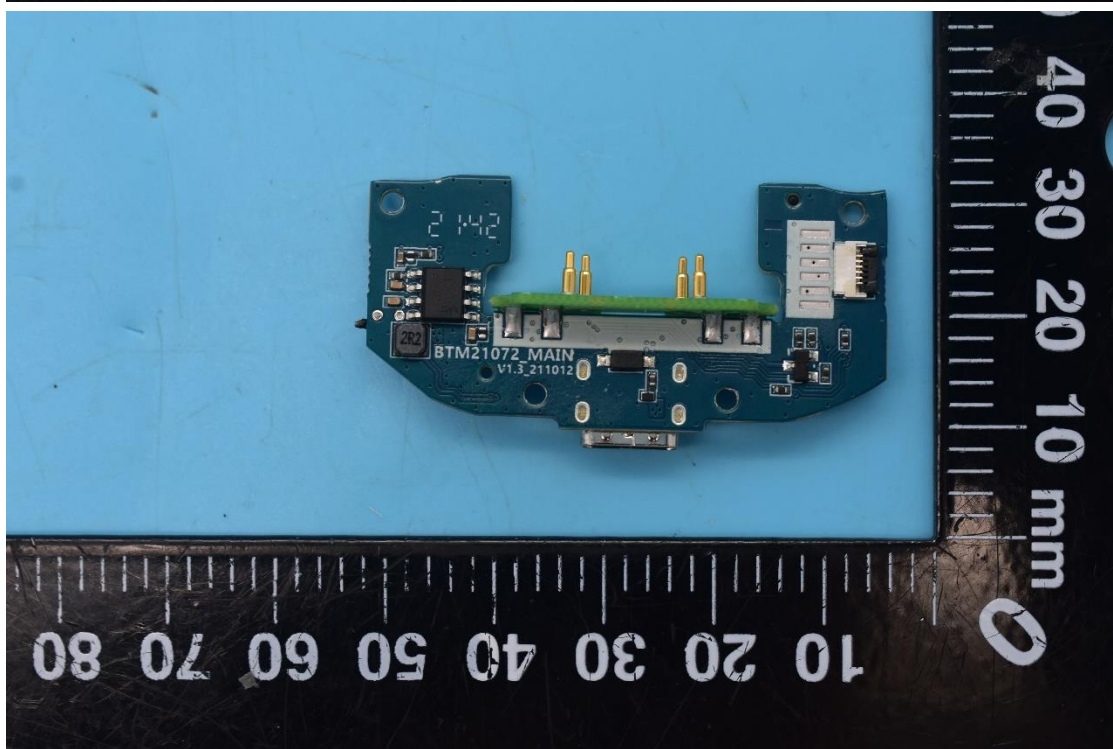

FCC ID:2AYPPDA2123, MODEL NAME:DA2123

## Internal Photos

## 2. Antenna view