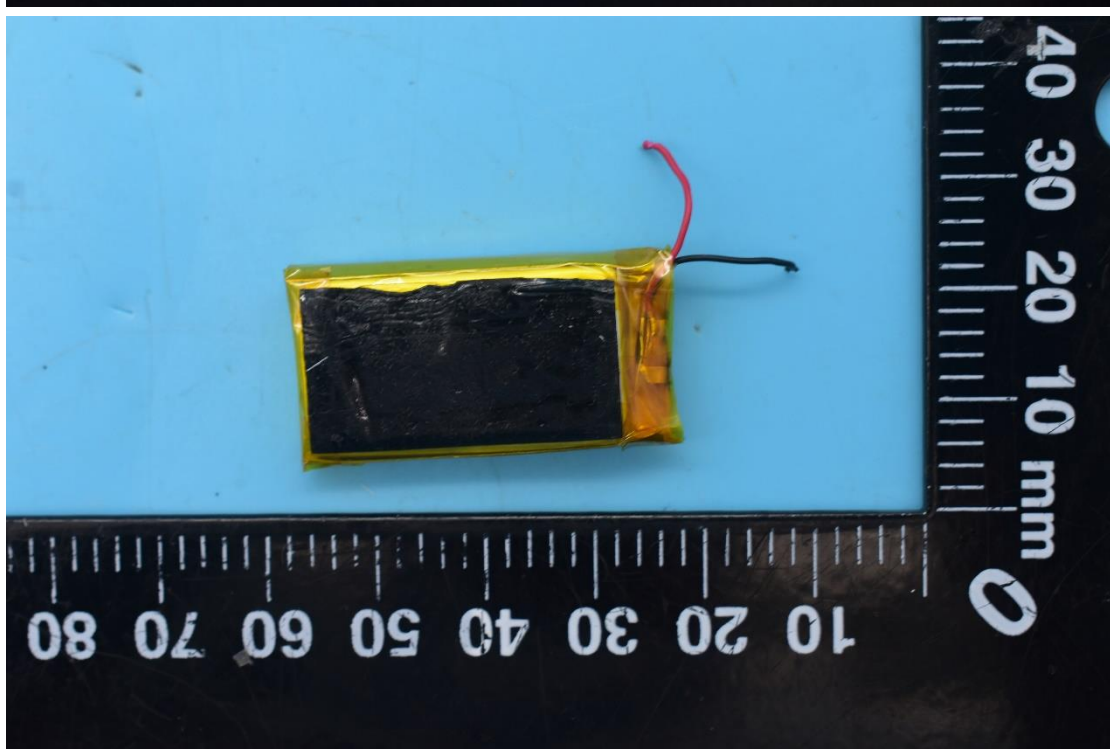

FCC ID:2AYPPDA2123, MODEL NAME:DA2123

## Internal Photos

## 2. Antenna view