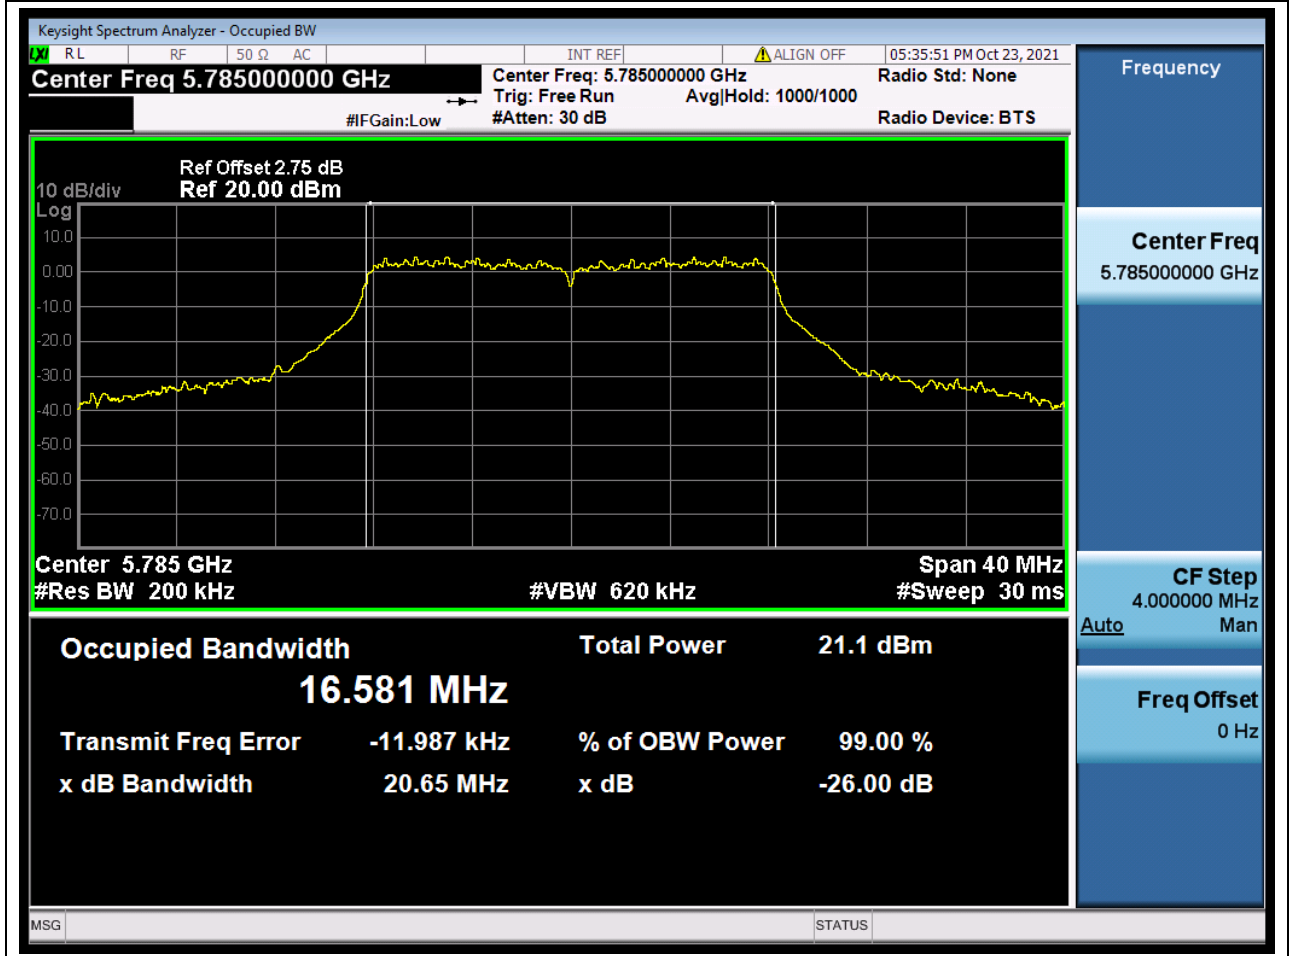

47. 802.11a_20M_Band4_M

47.1. A.2-26dB Bandwidth(NTNV)

Center Frequency (MHz)	XdB Down	RBW (MHz)	Detector	Limit (MHz)	XdB BandWidth (MHz)	Verdict
5785	26	0.2	Peak	0	20.648494	Unknow