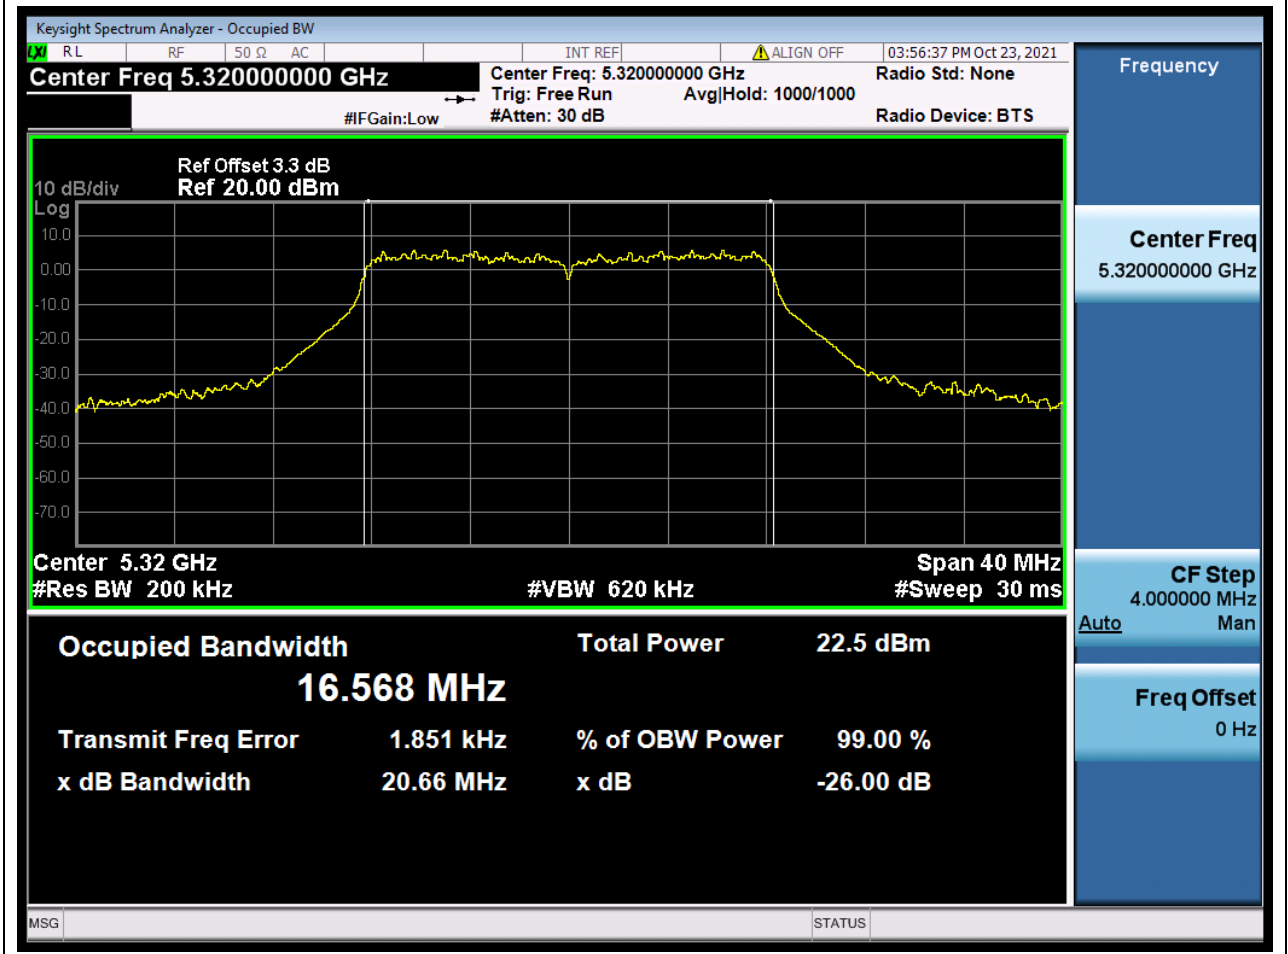

17. 802.11a_20M_Band2_H

17.1. A.2-26dB Bandwidth(NTNV)

Center Frequency (MHz)	XdB Down	RBW (MHz)	Detector	Limit (MHz)	XdB BandWidth (MHz)	Verdict
5320	26	0.2	Peak	0	20.657266	Unknow