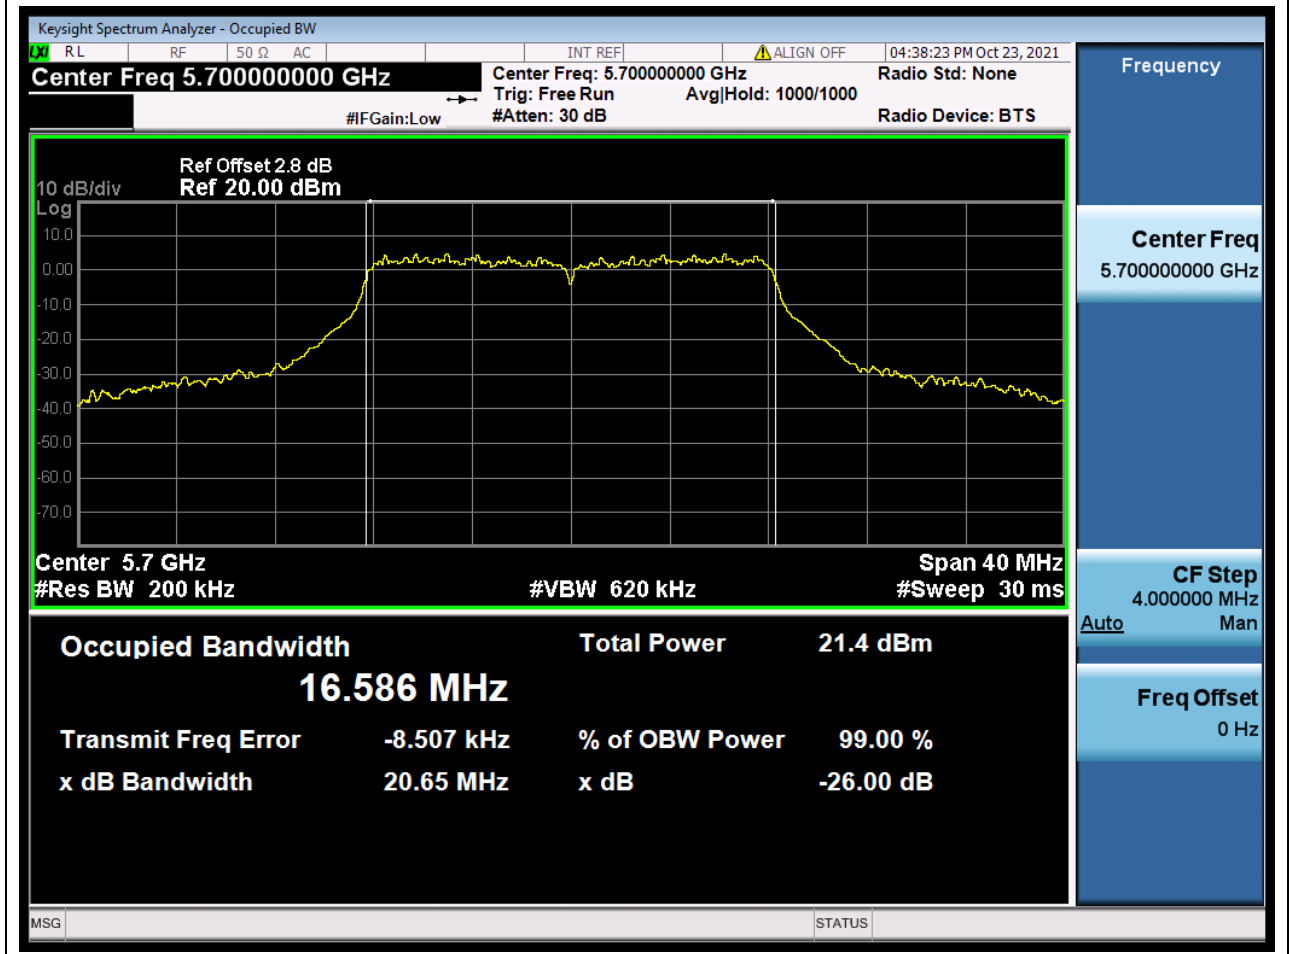

31. 802.11a_20M_Band3_H

31.1. A.2-26dB Bandwidth(NTNV)

Center Frequency (MHz)	XdB Down	RBW (MHz)	Detector	Limit (MHz)	XdB BandWidth (MHz)	Verdict
5700	26	0.2	Peak	0	20.649343	Unknow