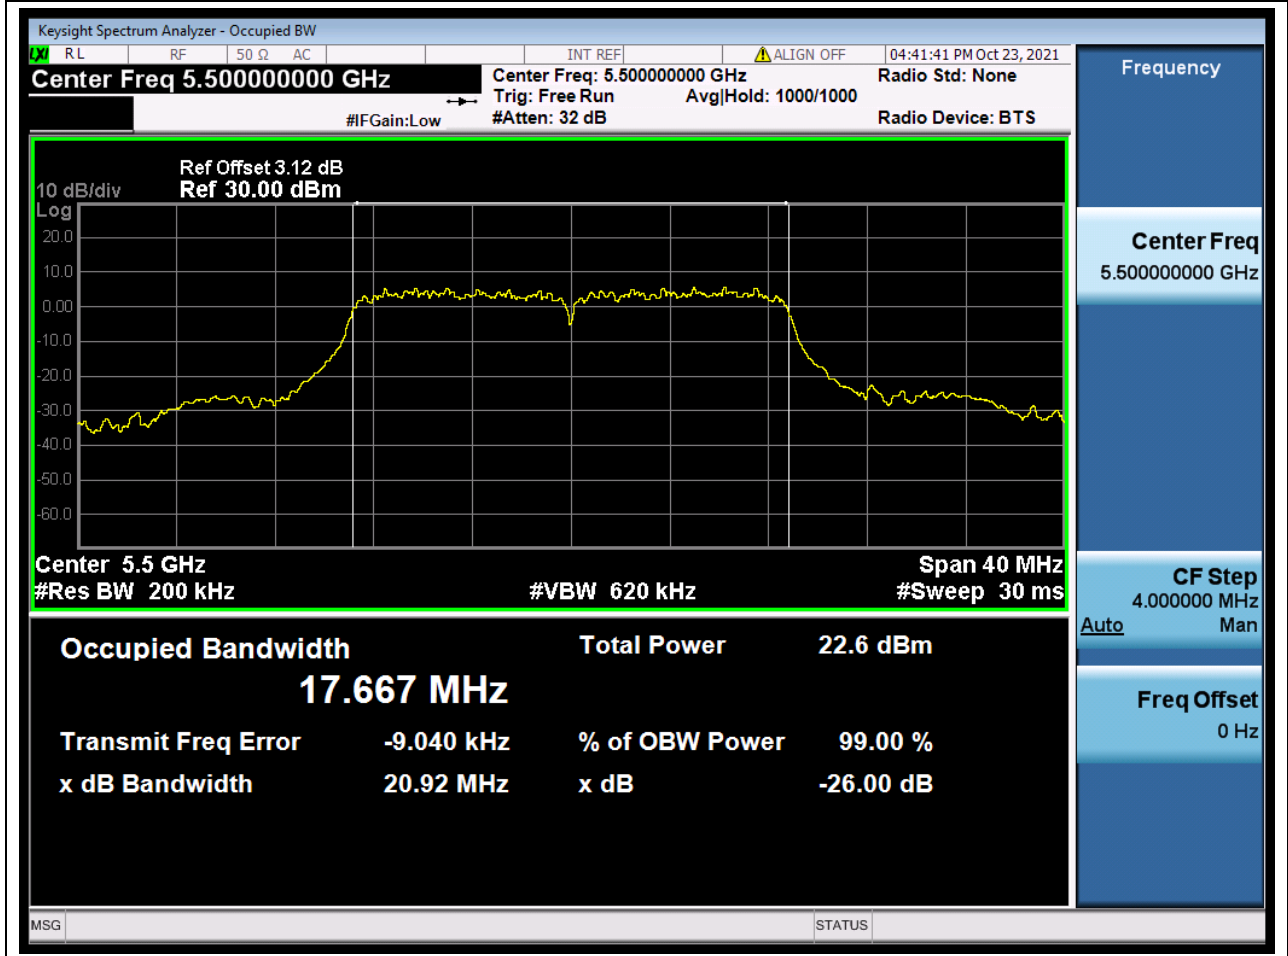

32. 802.11n_20M_Band3_L

32.1. A.2-26dB Bandwidth(NTNV)

Center Frequency (MHz)	XdB Down	RBW (MHz)	Detector	Limit (MHz)	XdB BandWidth (MHz)	Verdict
5500	26	0.2	Peak	0	20.920052	Unknow