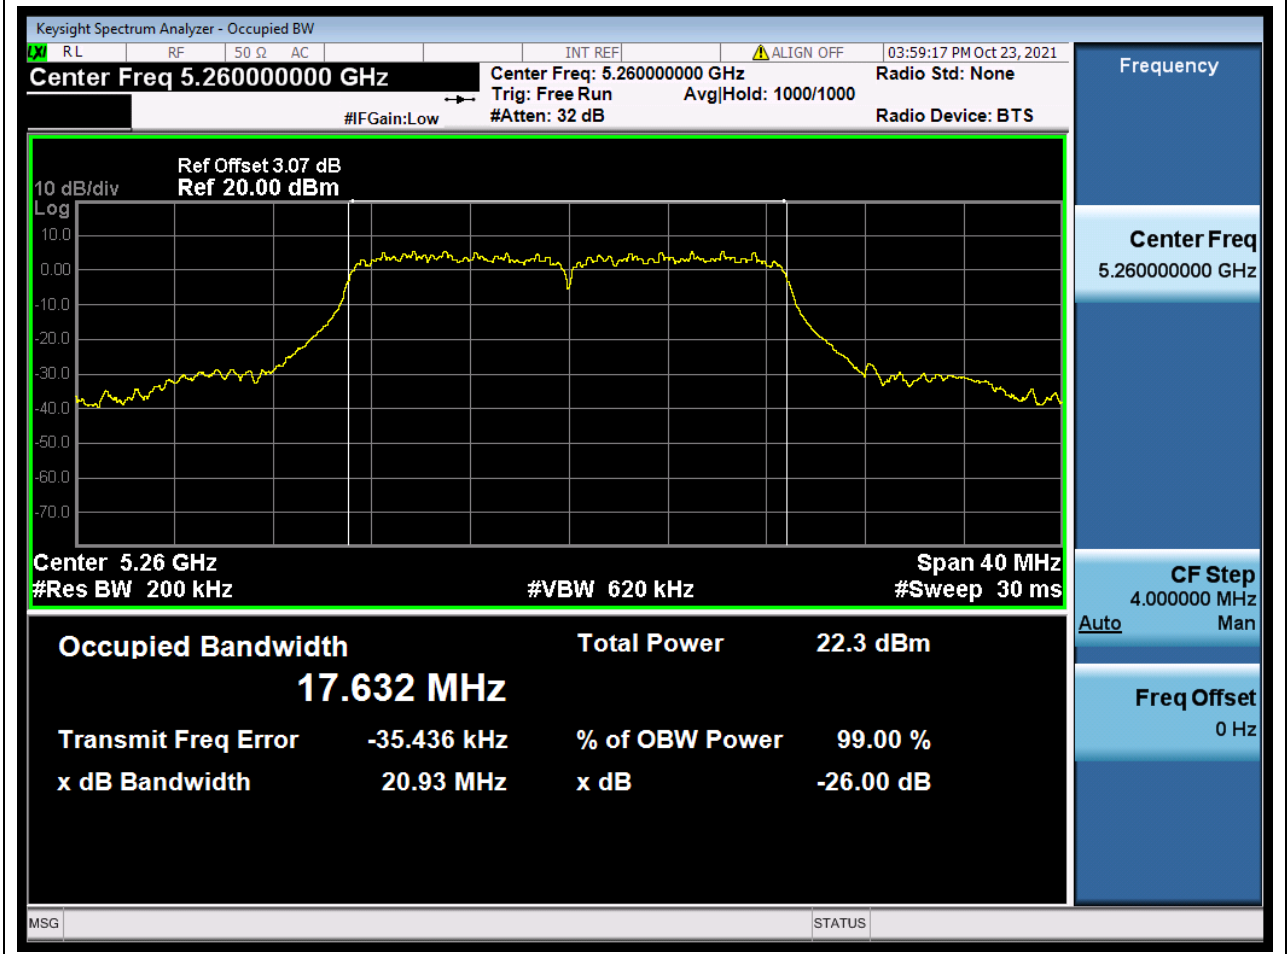

18. 802.11n_20M_Band2_L

18.1. A.2-26dB Bandwidth(NTNV)

Center Frequency (MHz)	XdB Down	RBW (MHz)	Detector	Limit (MHz)	XdB BandWidth (MHz)	Verdict
5260	26	0.2	Peak	0	20.930865	Unknow