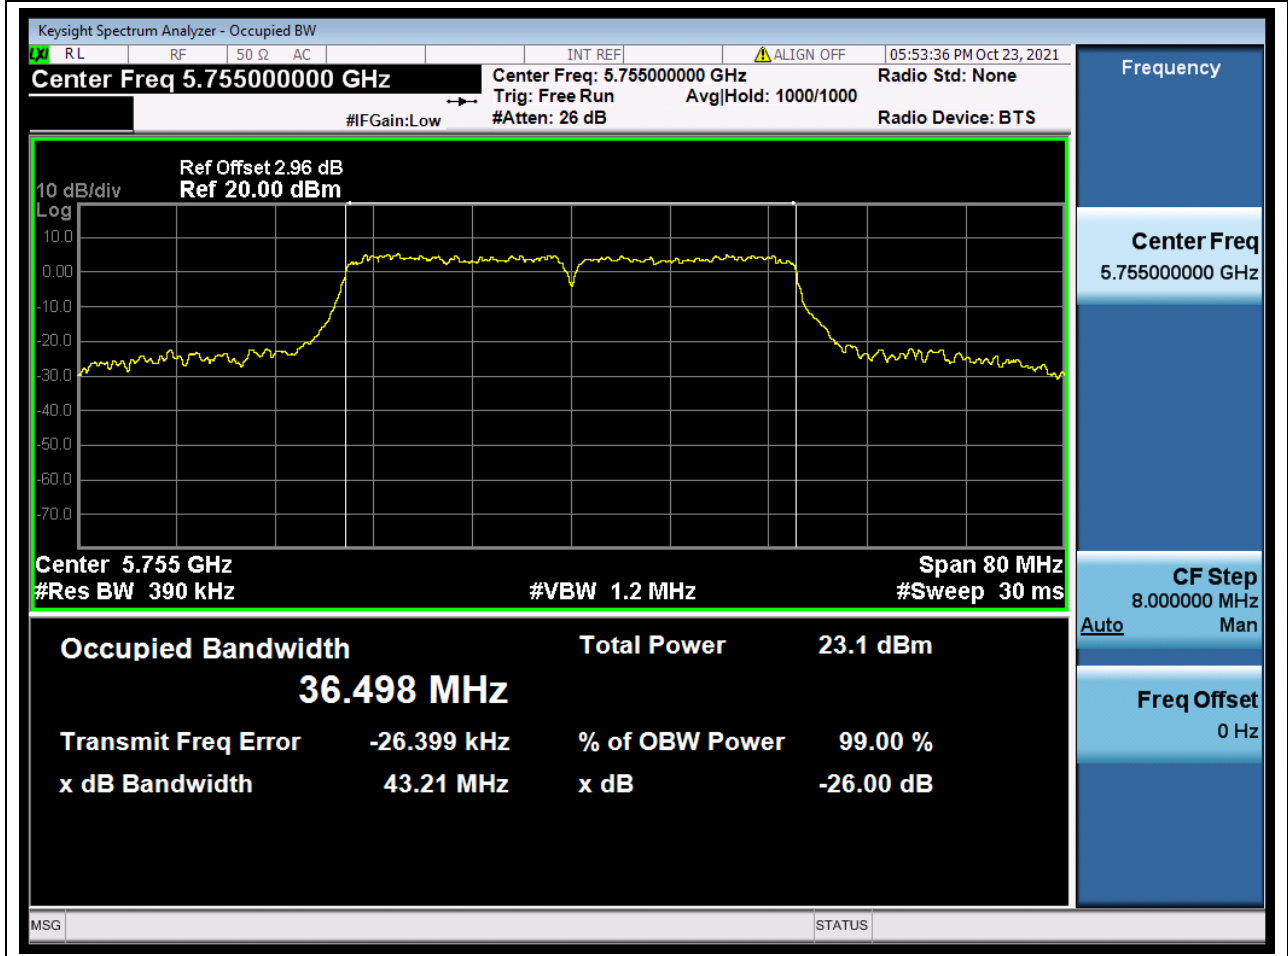

52. 802.11n_40M_Band4_L

52.1. A.2-26dB Bandwidth(NTNV)

Center Frequency (MHz)	XdB Down	RBW (MHz)	Detector	Limit (MHz)	XdB BandWidth (MHz)	Verdict
5755	26	0.39	Peak	0	43.20808	Unknow