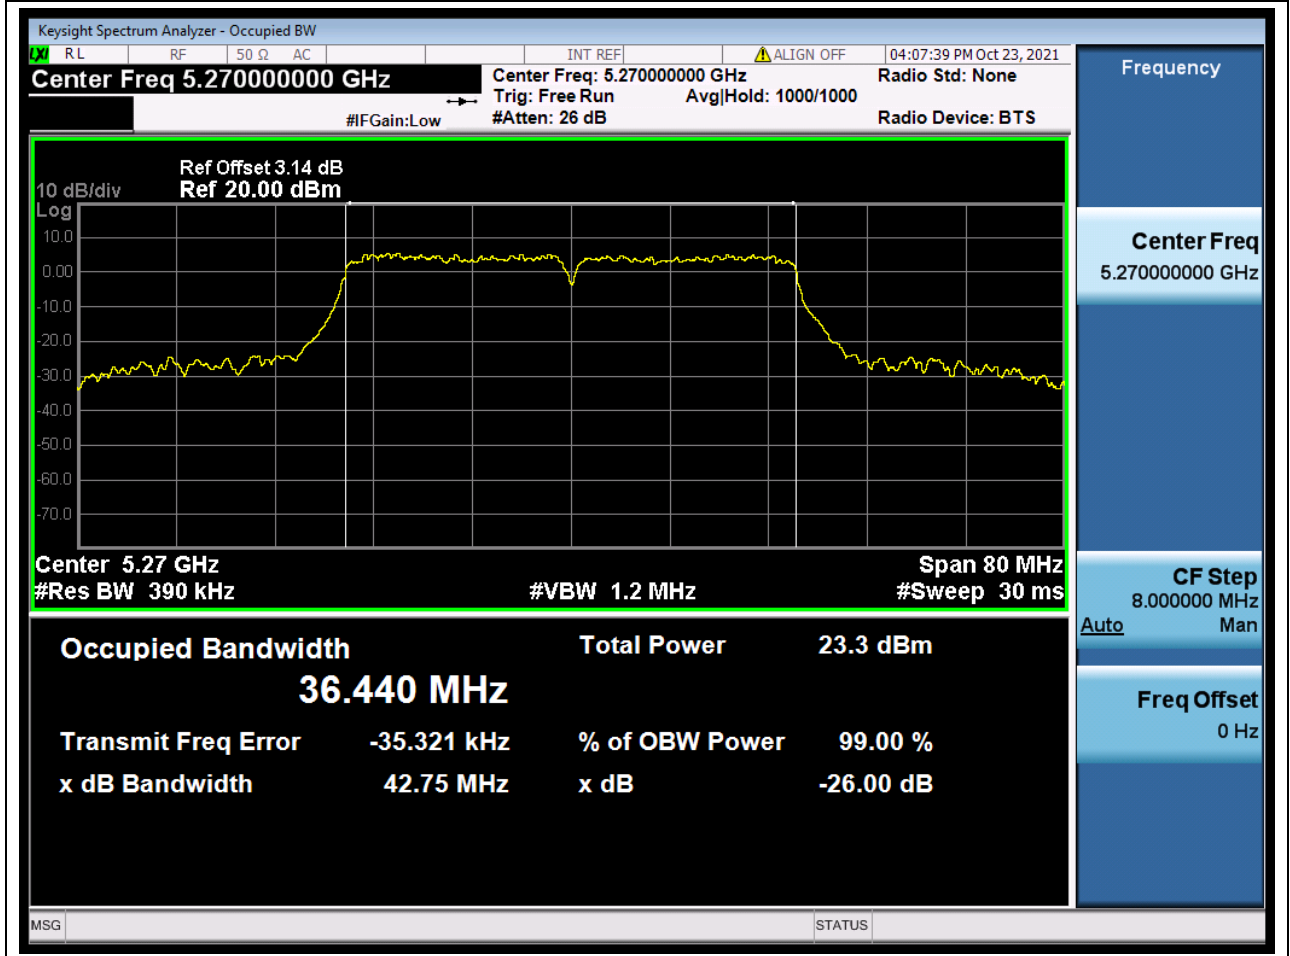

21. 802.11n_40M_Band2_L

21.1. A.2-26dB Bandwidth(NTNV)

Center Frequency (MHz)	XdB Down	RBW (MHz)	Detector	Limit (MHz)	XdB BandWidth (MHz)	Verdict
5270	26	0.39	Peak	0	42.753801	Unknow