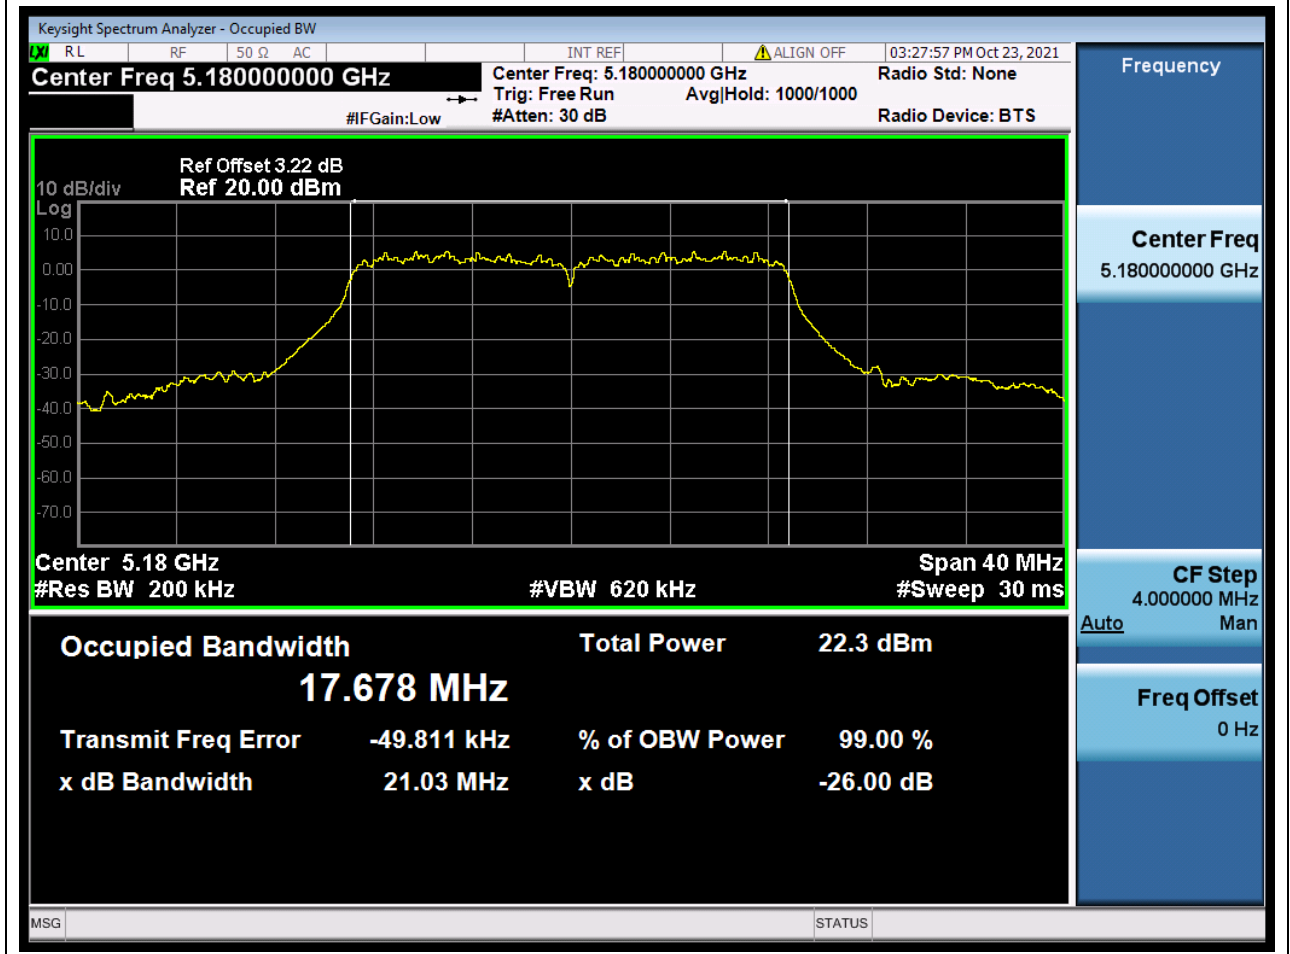

9. 802.11ac_20M_Band1_L

9.1. A.2-26dB Bandwidth(NTNV)

Center Frequency (MHz)	XdB Down	RBW (MHz)	Detector	Limit (MHz)	XdB BandWidth (MHz)	Verdict
5180	26	0.2	Peak	0	21.028009	Unknow