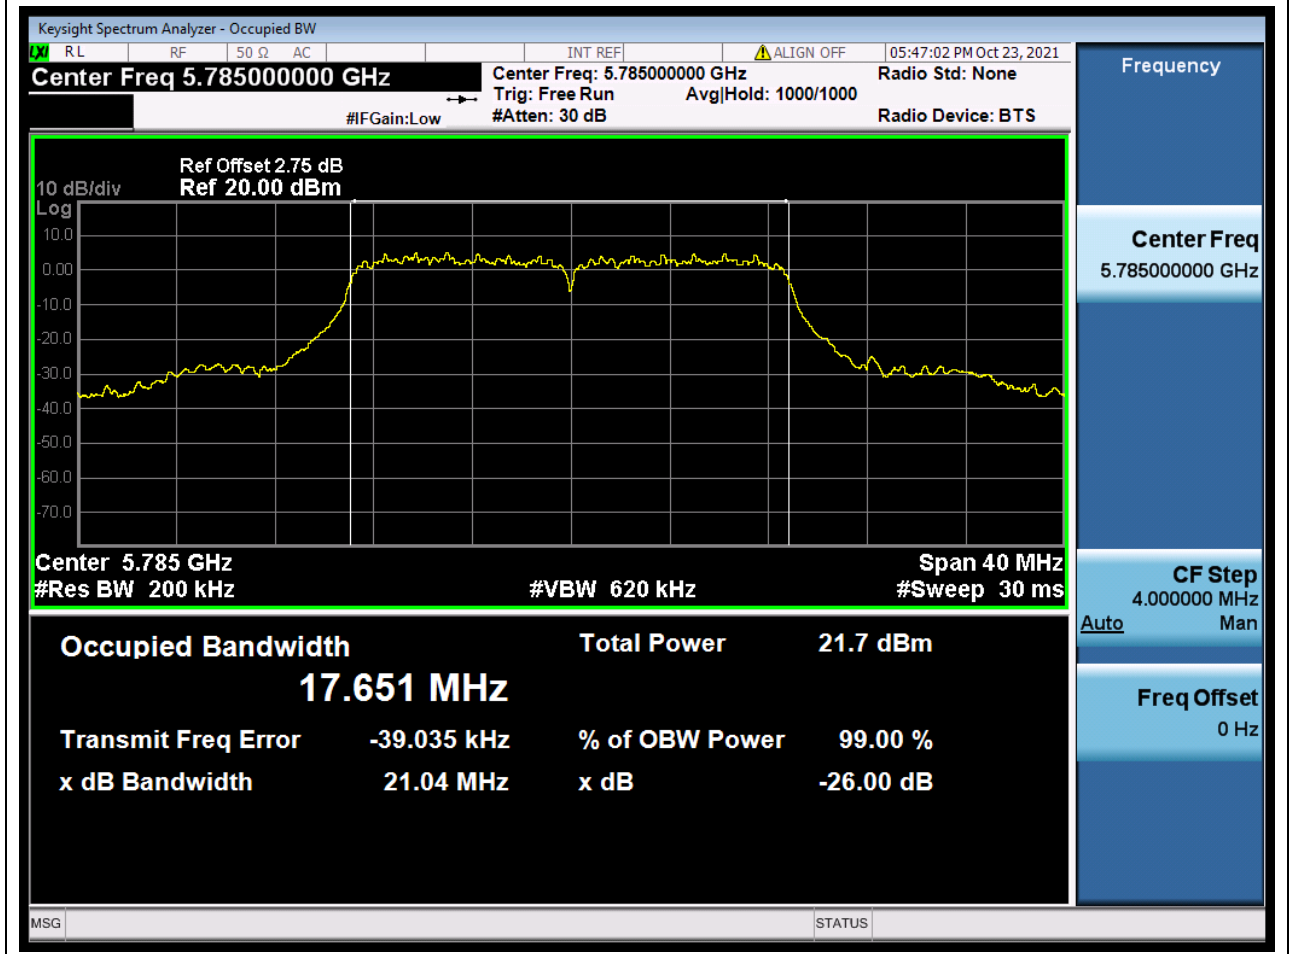

50. 802.11n_20M_Band4_M

50.1. A.2-26dB Bandwidth(NTNV)

Center Frequency (MHz)	XdB Down	RBW (MHz)	Detector	Limit (MHz)	XdB BandWidth (MHz)	Verdict
5785	26	0.2	Peak	0	21.043299	Unknow