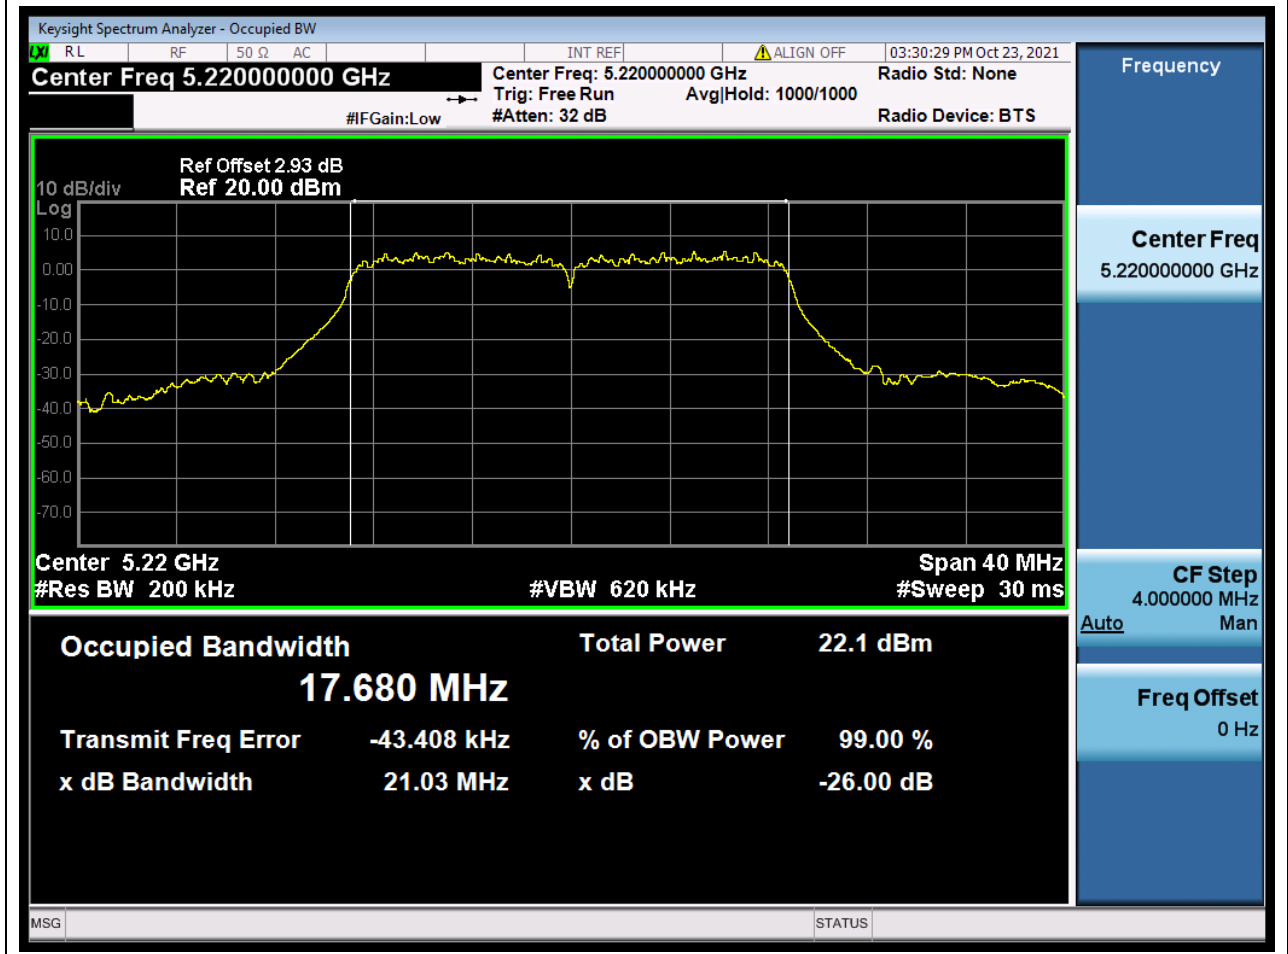

10. 802.11ac_20M_Band1_M

10.1. A.2-26dB Bandwidth(NTNV)

Center Frequency (MHz)	XdB Down	RBW (MHz)	Detector	Limit (MHz)	XdB BandWidth (MHz)	Verdict
5220	26	0.2	Peak	0	21.026694	Unknow