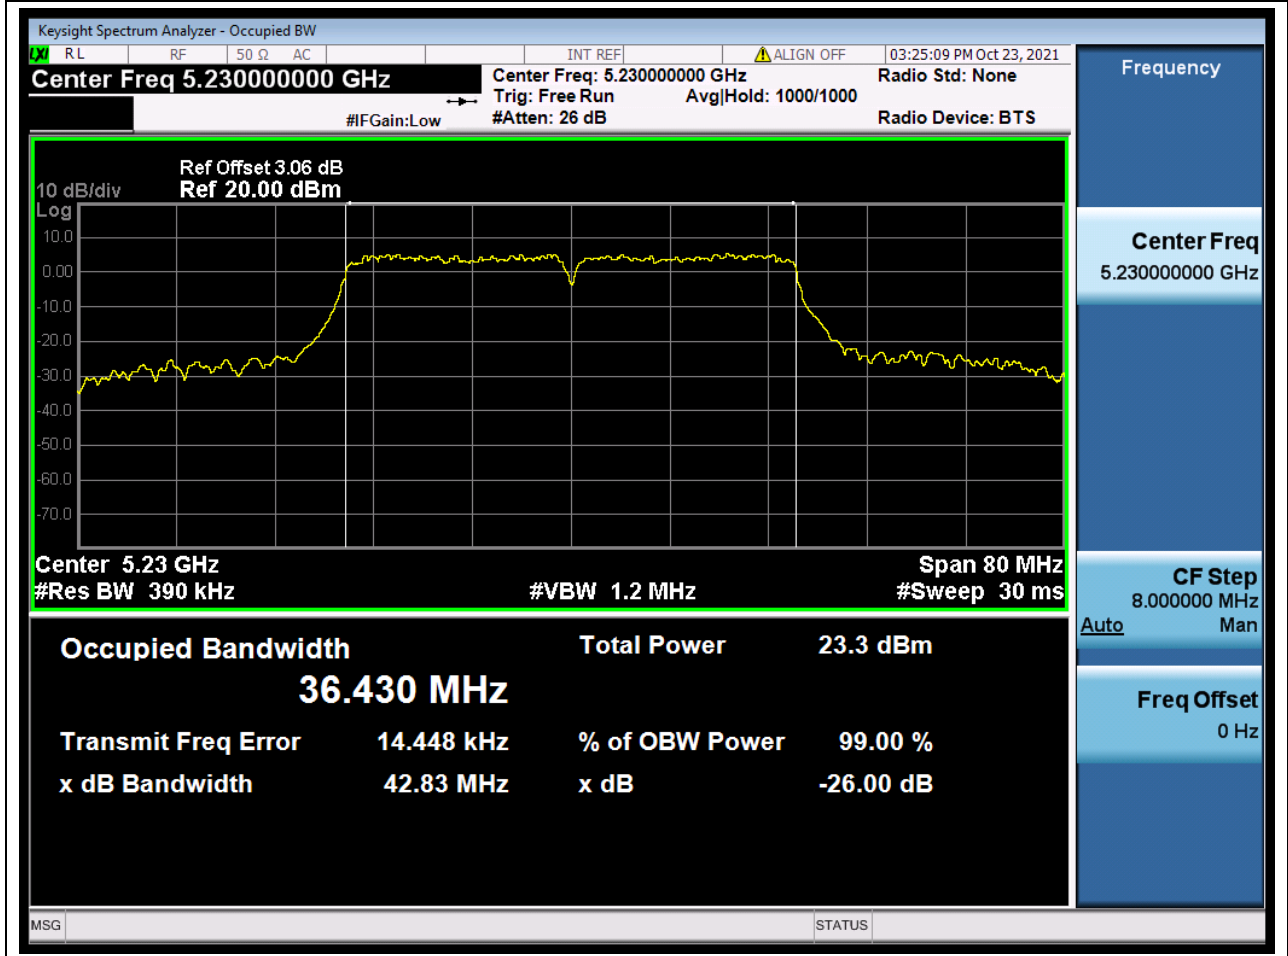

8. 802.11n_40M_Band1_H

8.1. A.2-26dB Bandwidth(NTNV)

Center Frequency (MHz)	XdB Down	RBW (MHz)	Detector	Limit (MHz)	XdB BandWidth (MHz)	Verdict
5230	26	0.39	Peak	0	42.825246	Unknow