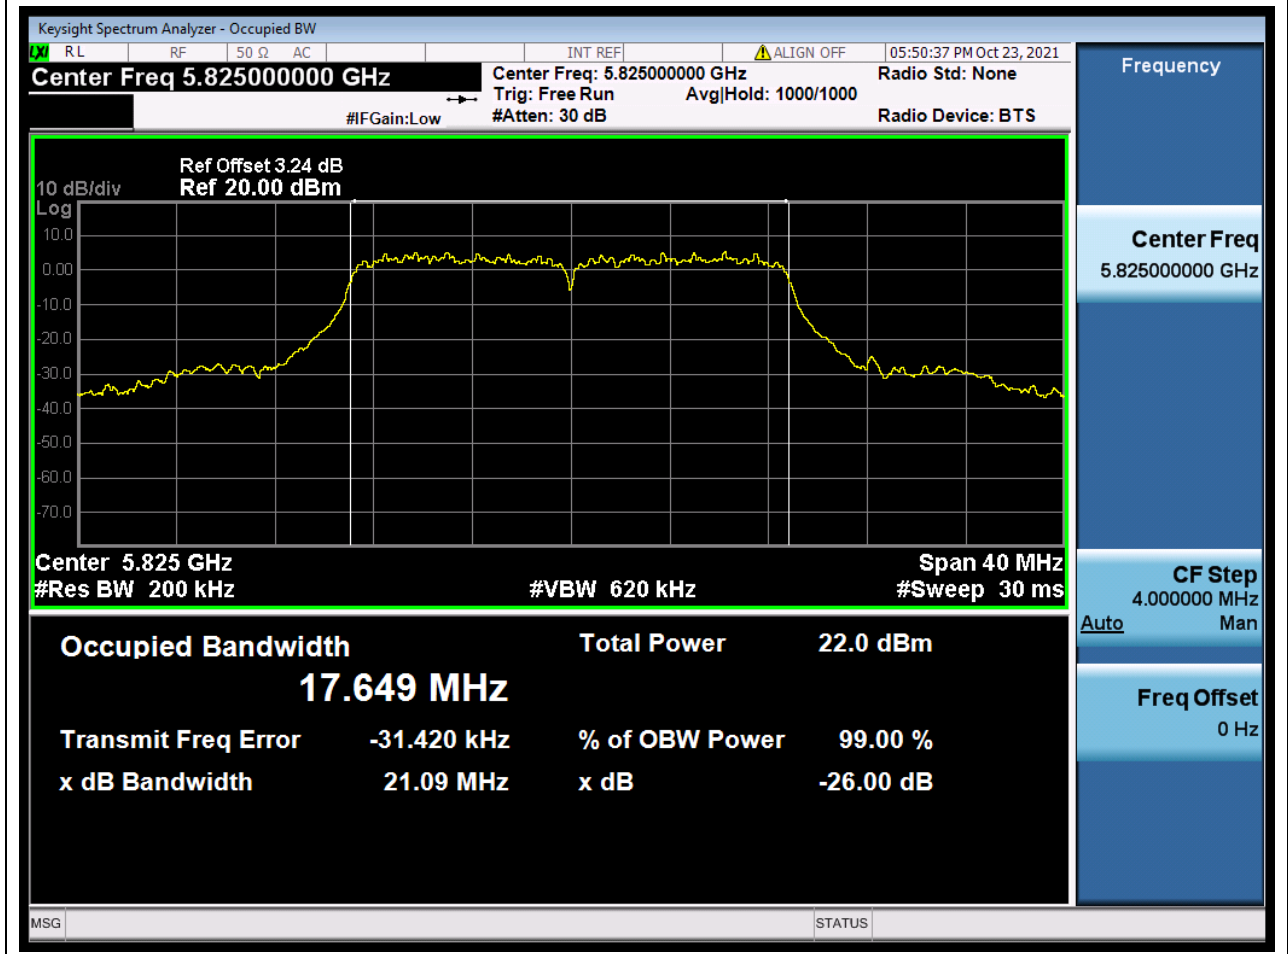

51. 802.11n_20M_Band4_H

51.1. A.2-26dB Bandwidth(NTNV)

Center Frequency (MHz)	XdB Down	RBW (MHz)	Detector	Limit (MHz)	XdB BandWidth (MHz)	Verdict
5825	26	0.2	Peak	0	21.093508	Unknow