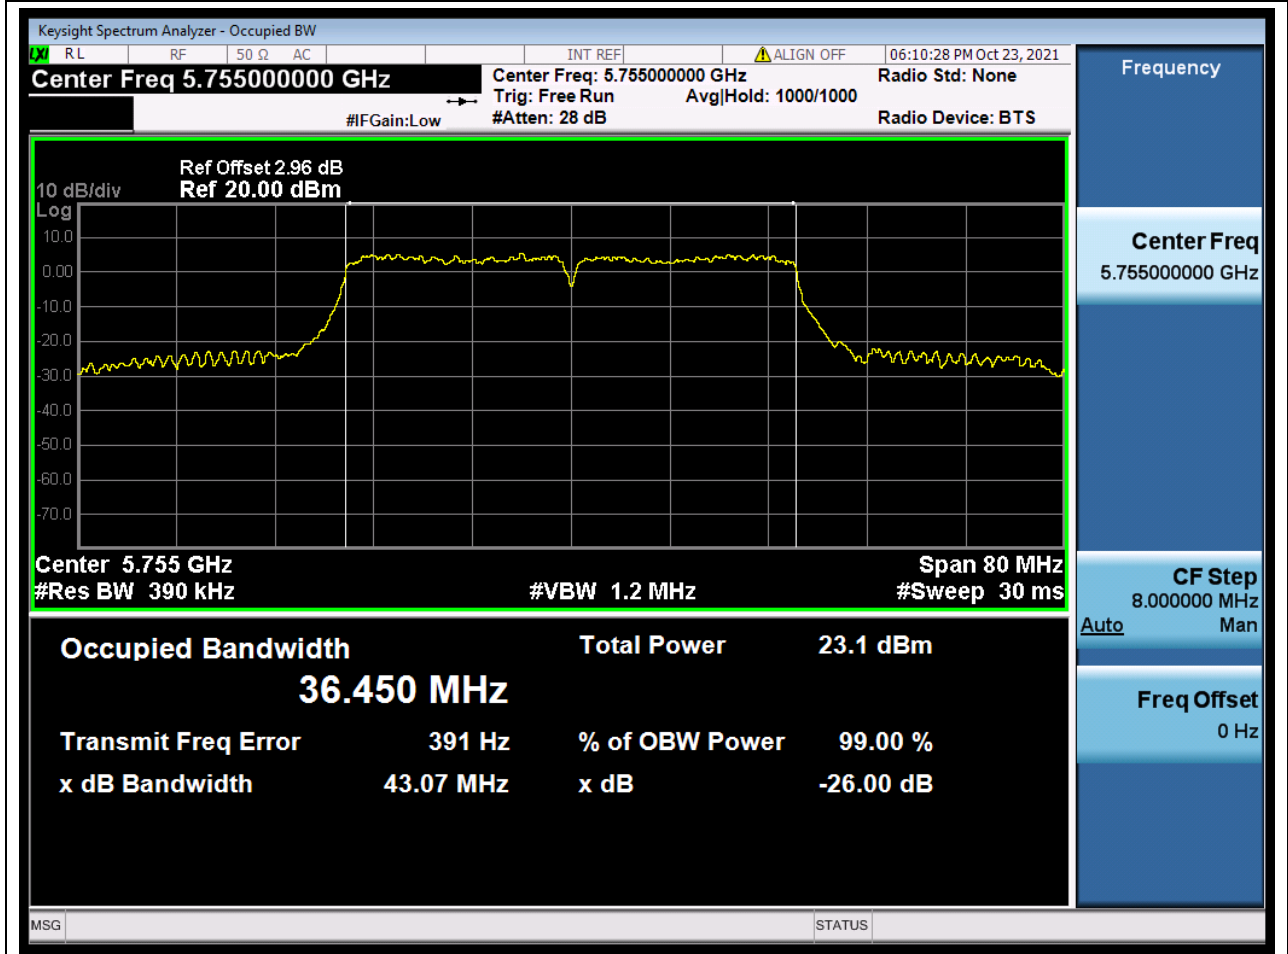

57. 802.11ac_40M_Band4_L

57.1. A.2-26dB Bandwidth(NTNV)

Center Frequency (MHz)	XdB Down	RBW (MHz)	Detector	Limit (MHz)	XdB BandWidth (MHz)	Verdict
5755	26	0.39	Peak	0	43.067197	Unknow