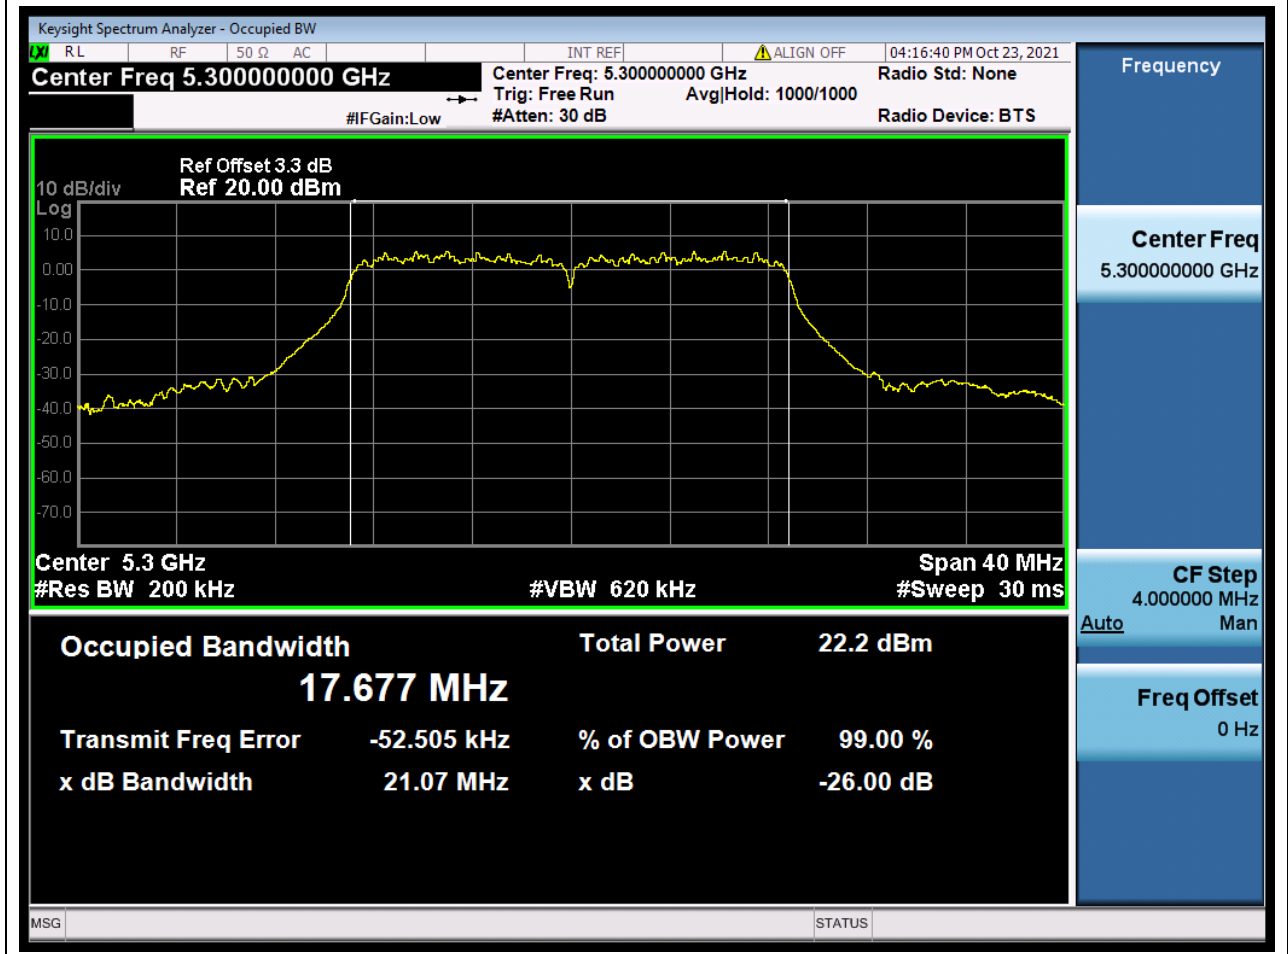

24. 802.11ac_20M_Band2_M

24.1. A.2-26dB Bandwidth(NTNV)

Center Frequency (MHz)	XdB Down	RBW (MHz)	Detector	Limit (MHz)	XdB BandWidth (MHz)	Verdict
5300	26	0.2	Peak	0	21.074875	Unknow