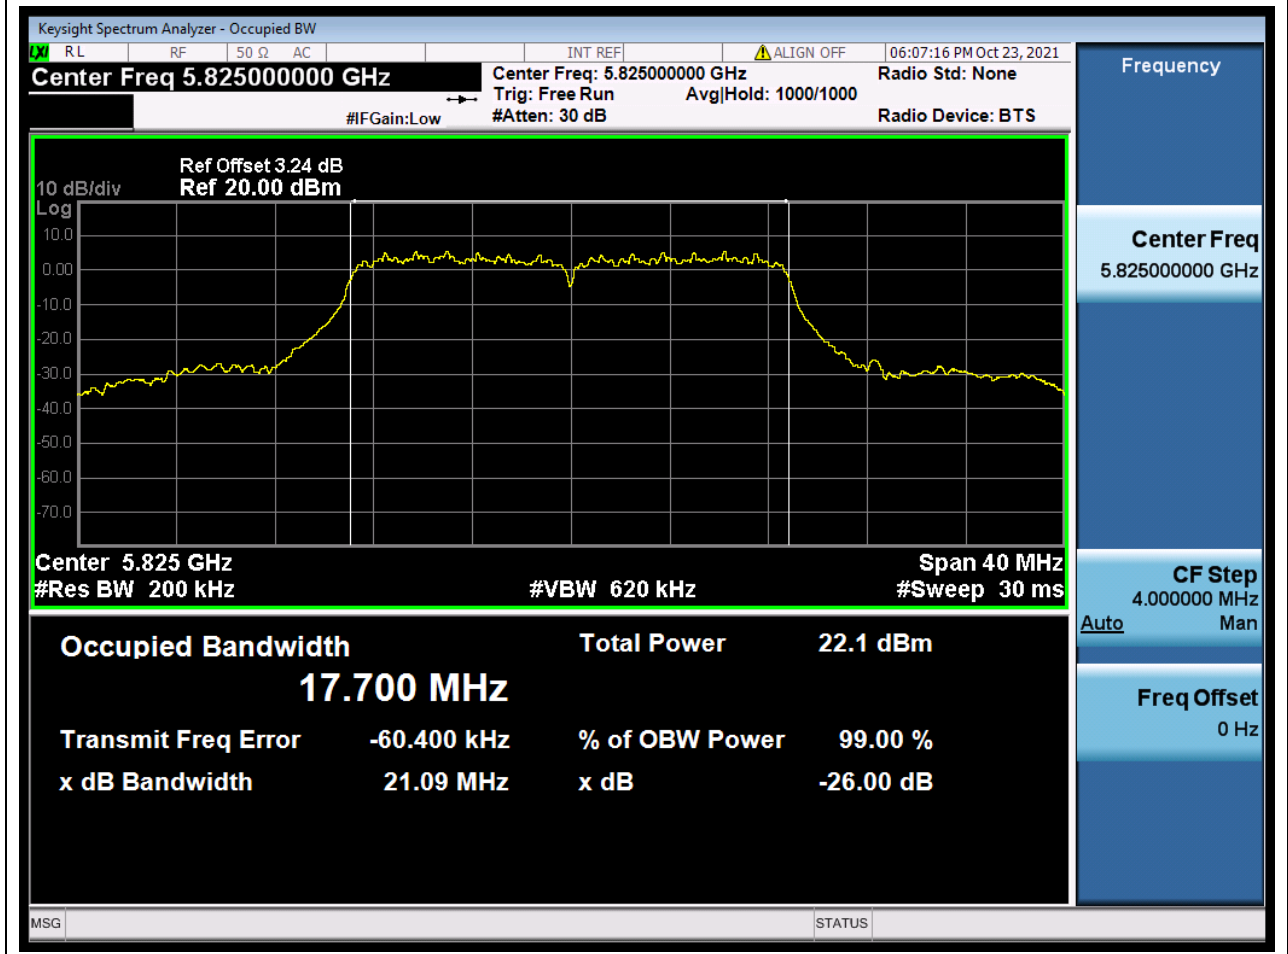

56. 802.11ac_20M_Band4_H

56.1. A.2-26dB Bandwidth(NTNV)

Center Frequency (MHz)	XdB Down	RBW (MHz)	Detector	Limit (MHz)	XdB BandWidth (MHz)	Verdict
5825	26	0.2	Peak	0	21.086344	Unknow