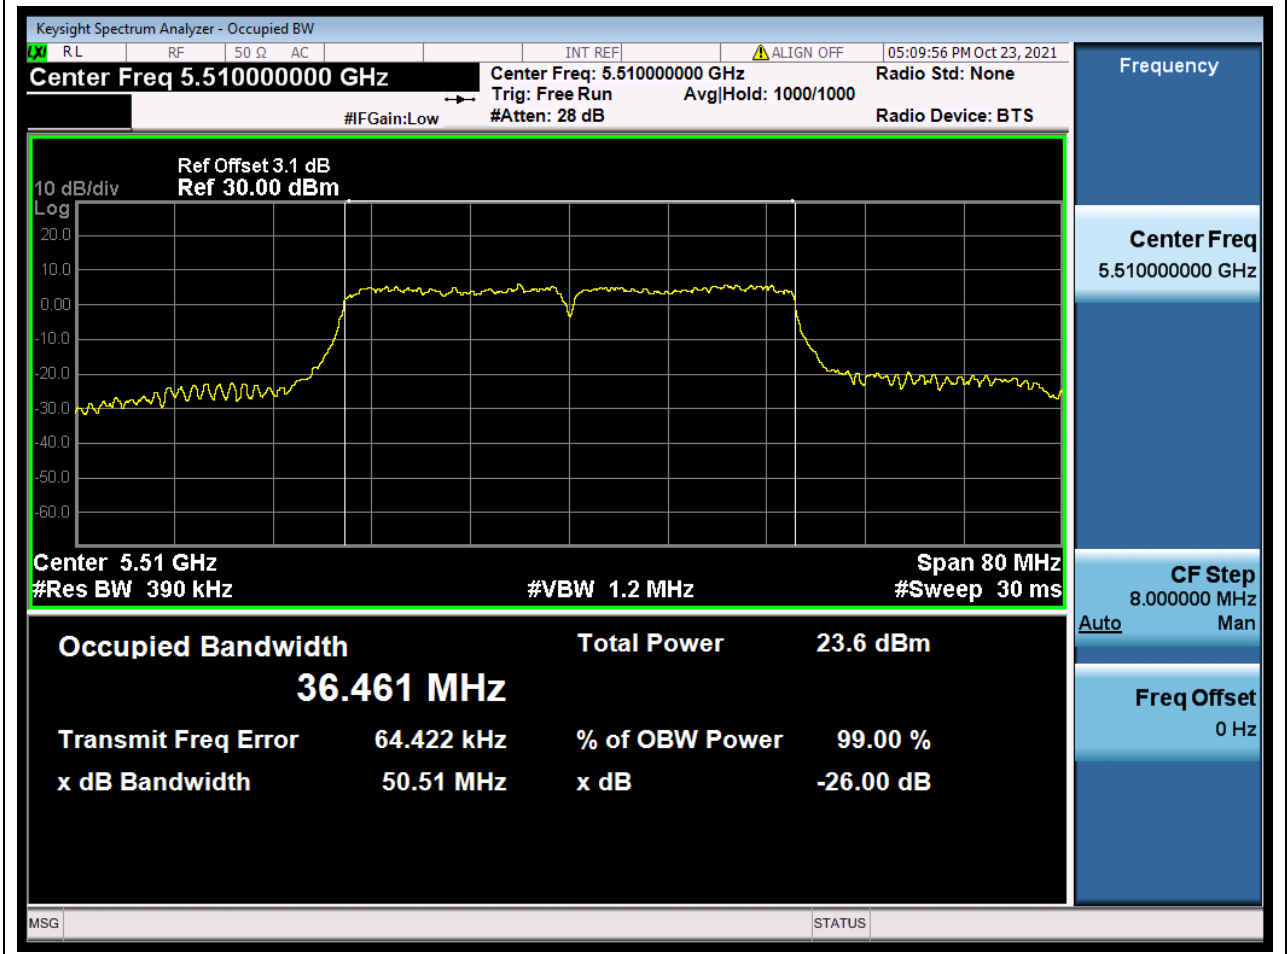

41. 802.11ac_40M_Band3_L

41.1. A.2-26dB Bandwidth(NTNV)

Center Frequency (MHz)	XdB Down	RBW (MHz)	Detector	Limit (MHz)	XdB BandWidth (MHz)	Verdict
5510	26	0.39	Peak	0	50.506313	Unknow