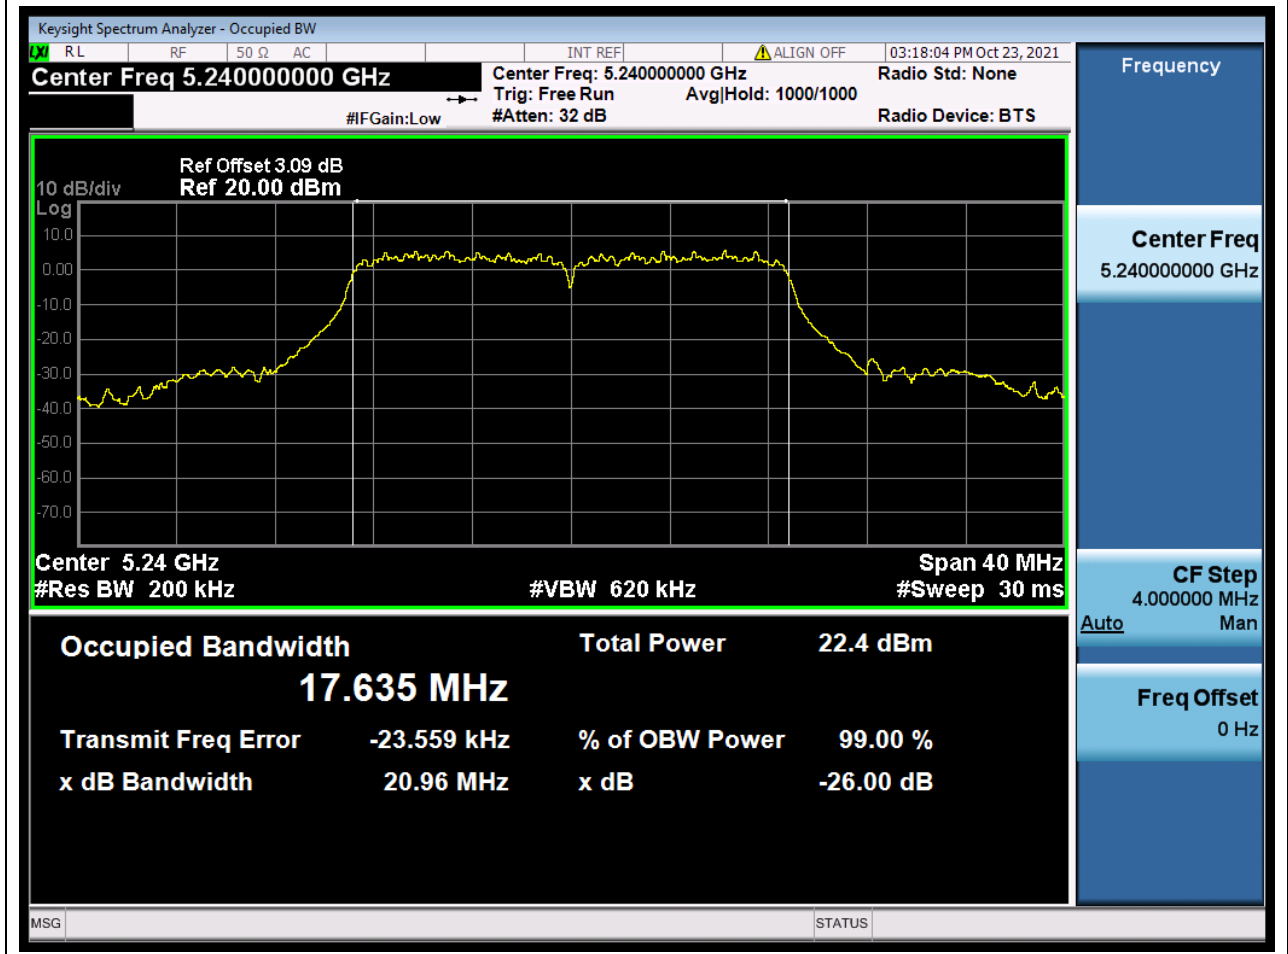

6. 802.11n_20M_Band1_H

6.1. A.2-26dB Bandwidth(NTNV)

Center Frequency (MHz)	XdB Down	RBW (MHz)	Detector	Limit (MHz)	XdB BandWidth (MHz)	Verdict
5240	26	0.2	Peak	0	20.9591	Unknow