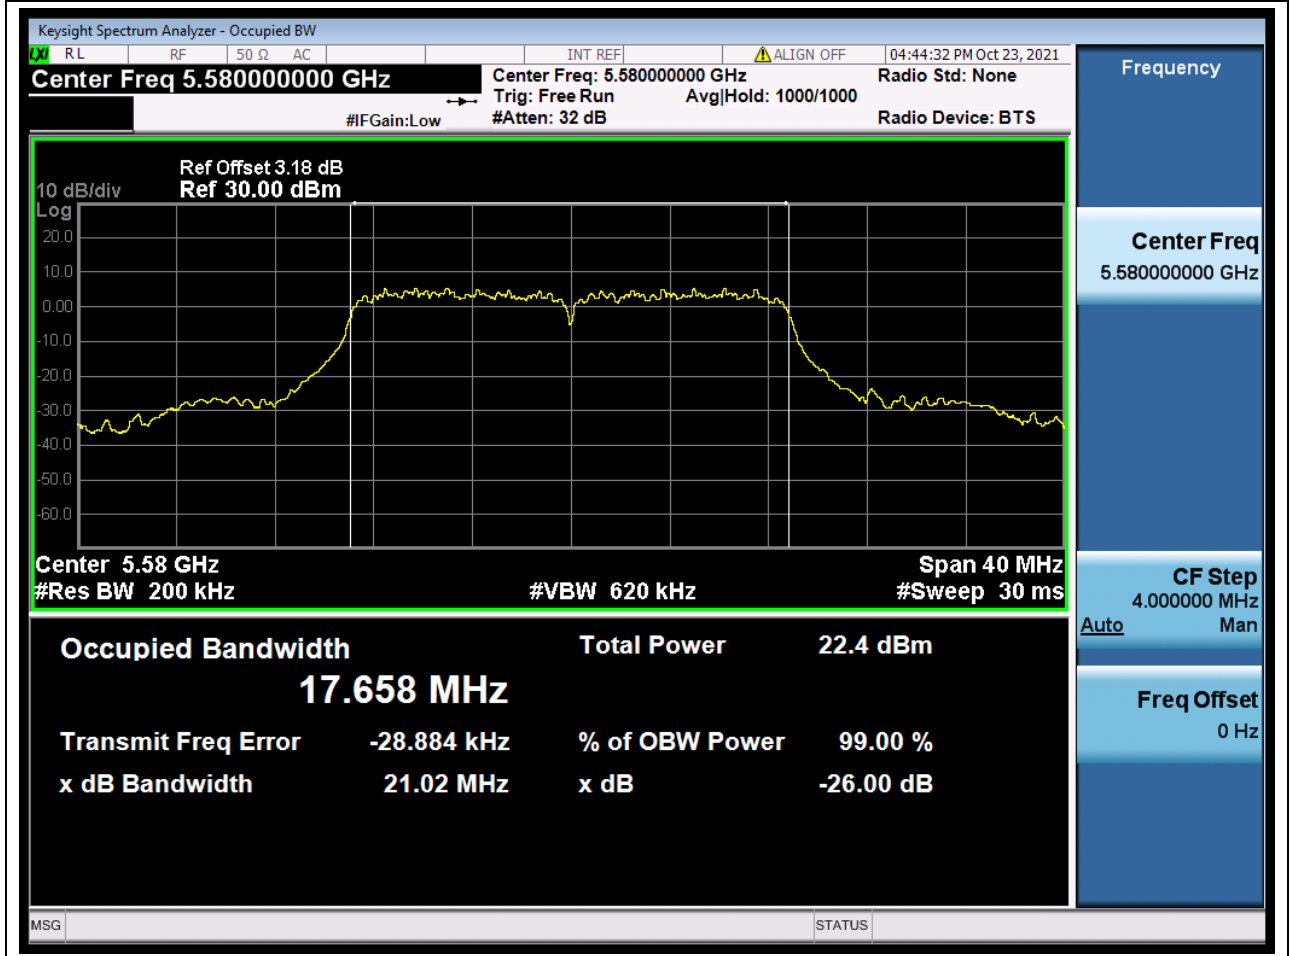

33. 802.11n_20M_Band3_M

33.1. A.2-26dB Bandwidth(NTNV)

Center Frequency (MHz)	XdB Down	RBW (MHz)	Detector	Limit (MHz)	XdB BandWidth (MHz)	Verdict
5580	26	0.2	Peak	0	21.023902	Unknow