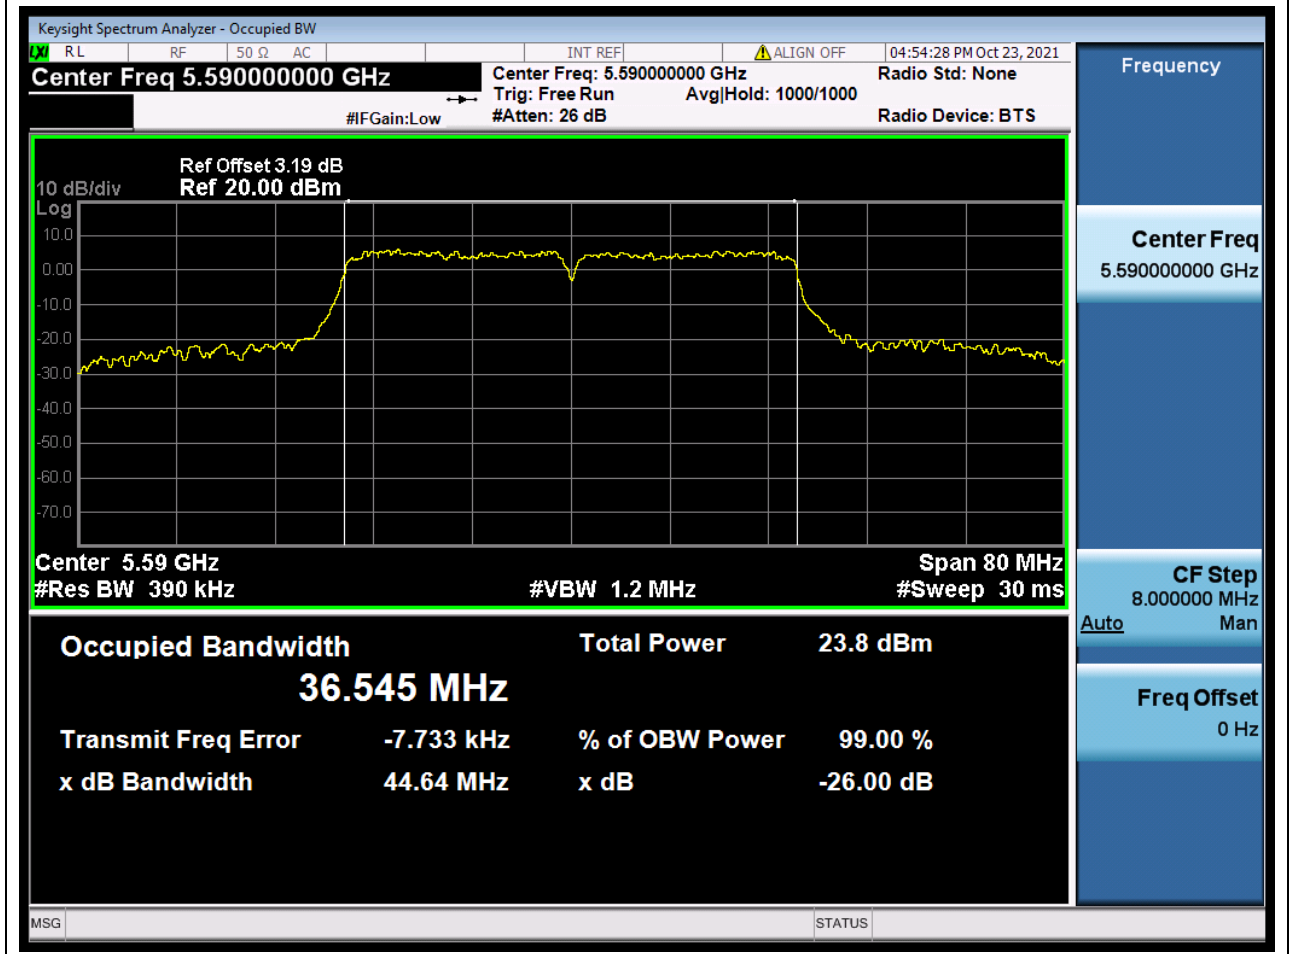

36. 802.11n_40M_Band3_M

36.1. A.2-26dB Bandwidth(NTNV)

Center Frequency (MHz)	XdB Down	RBW (MHz)	Detector	Limit (MHz)	XdB BandWidth (MHz)	Verdict
5590	26	0.39	Peak	0	44.641119	Unknow