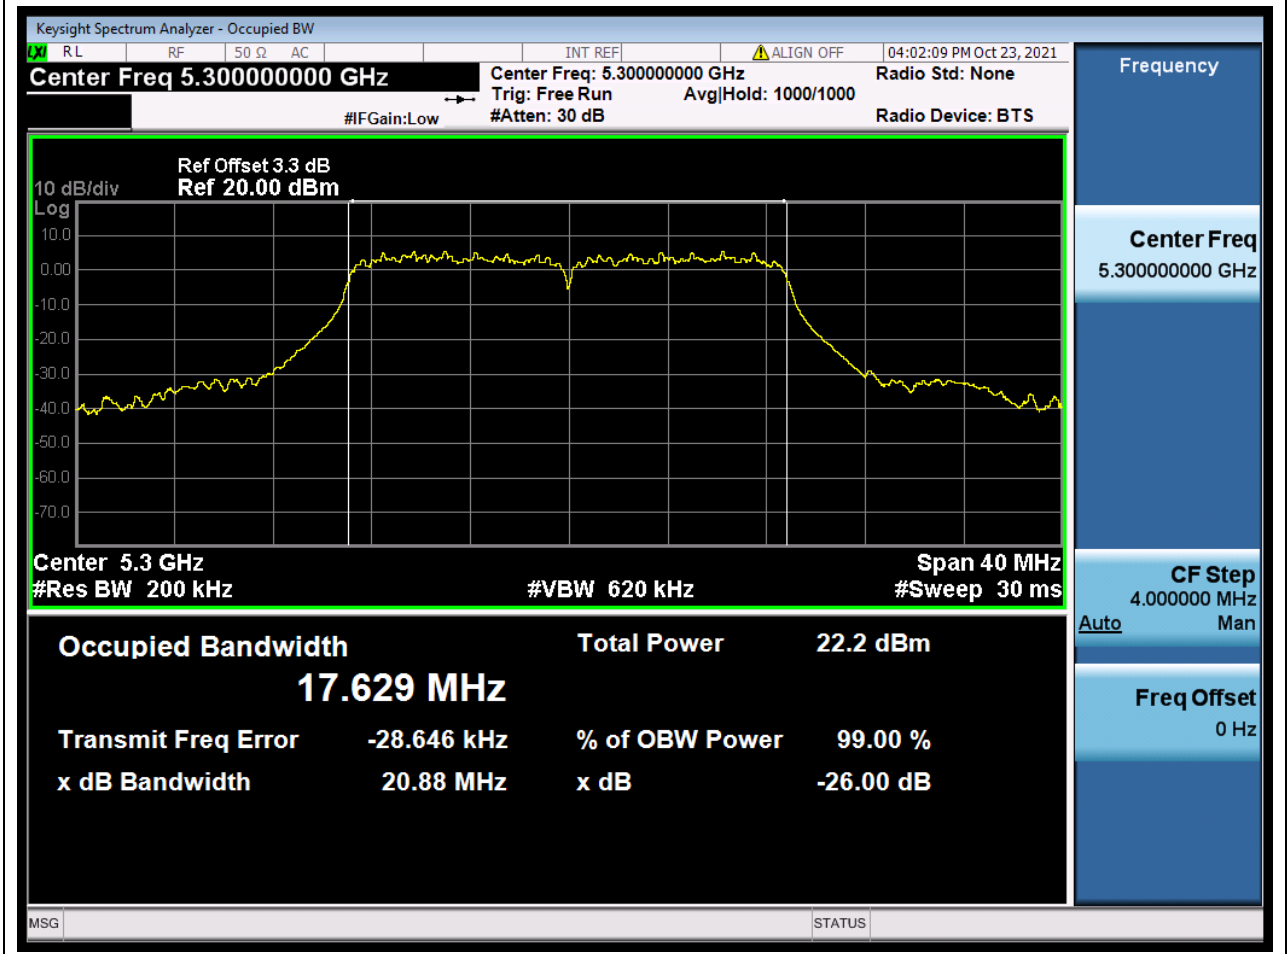

19. 802.11n_20M_Band2_M

19.1. A.2-26dB Bandwidth(NTNV)

Center Frequency (MHz)	XdB Down	RBW (MHz)	Detector	Limit (MHz)	XdB BandWidth (MHz)	Verdict
5300	26	0.2	Peak	0	20.879017	Unknow