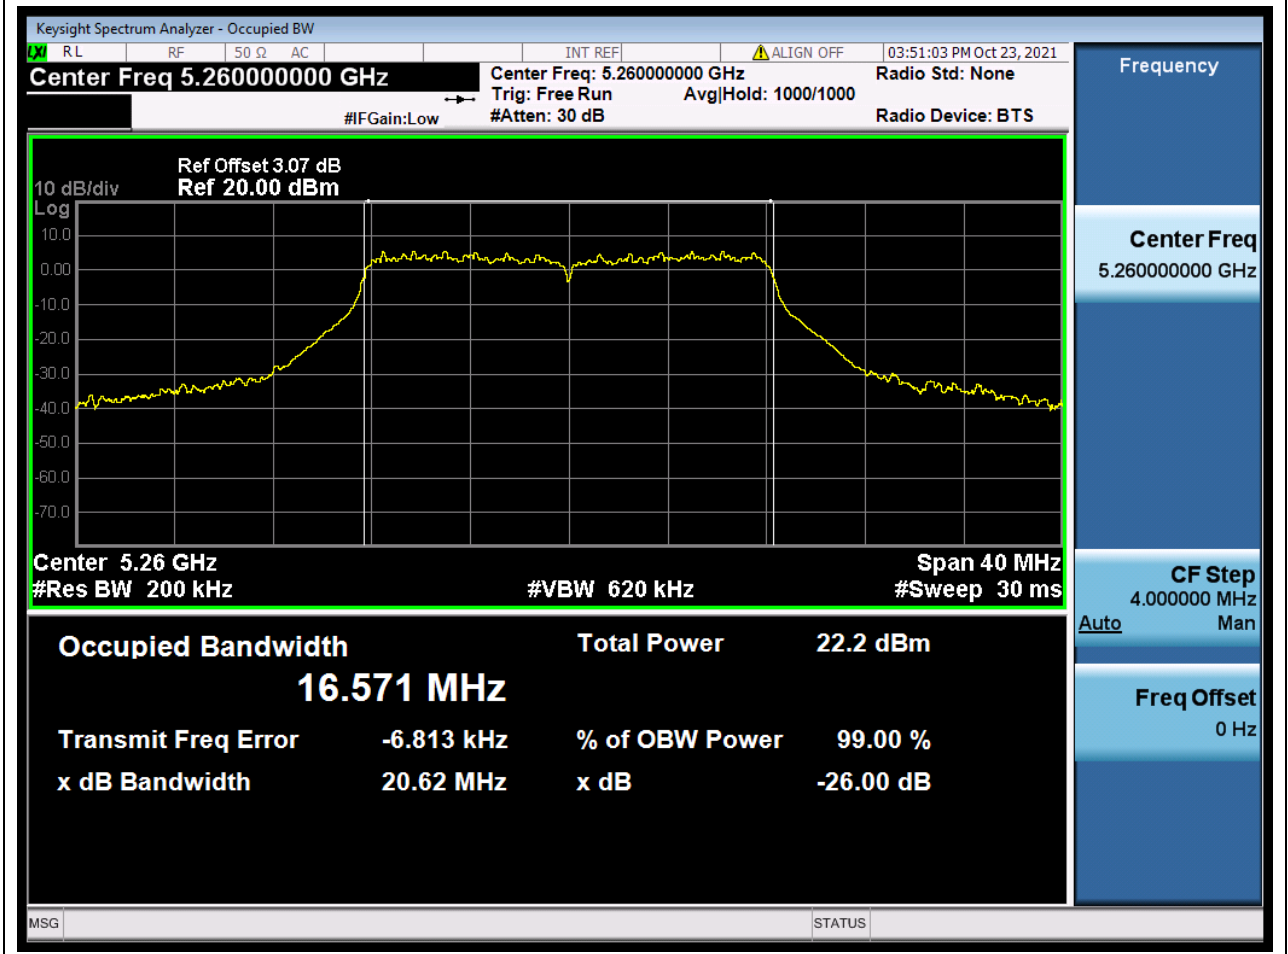

15. 802.11a_20M_Band2_L

15.1. A.2-26dB Bandwidth(NTNV)

Center Frequency (MHz)	XdB Down	RBW (MHz)	Detector	Limit (MHz)	XdB BandWidth (MHz)	Verdict
5260	26	0.2	Peak	0	20.618016	Unknow