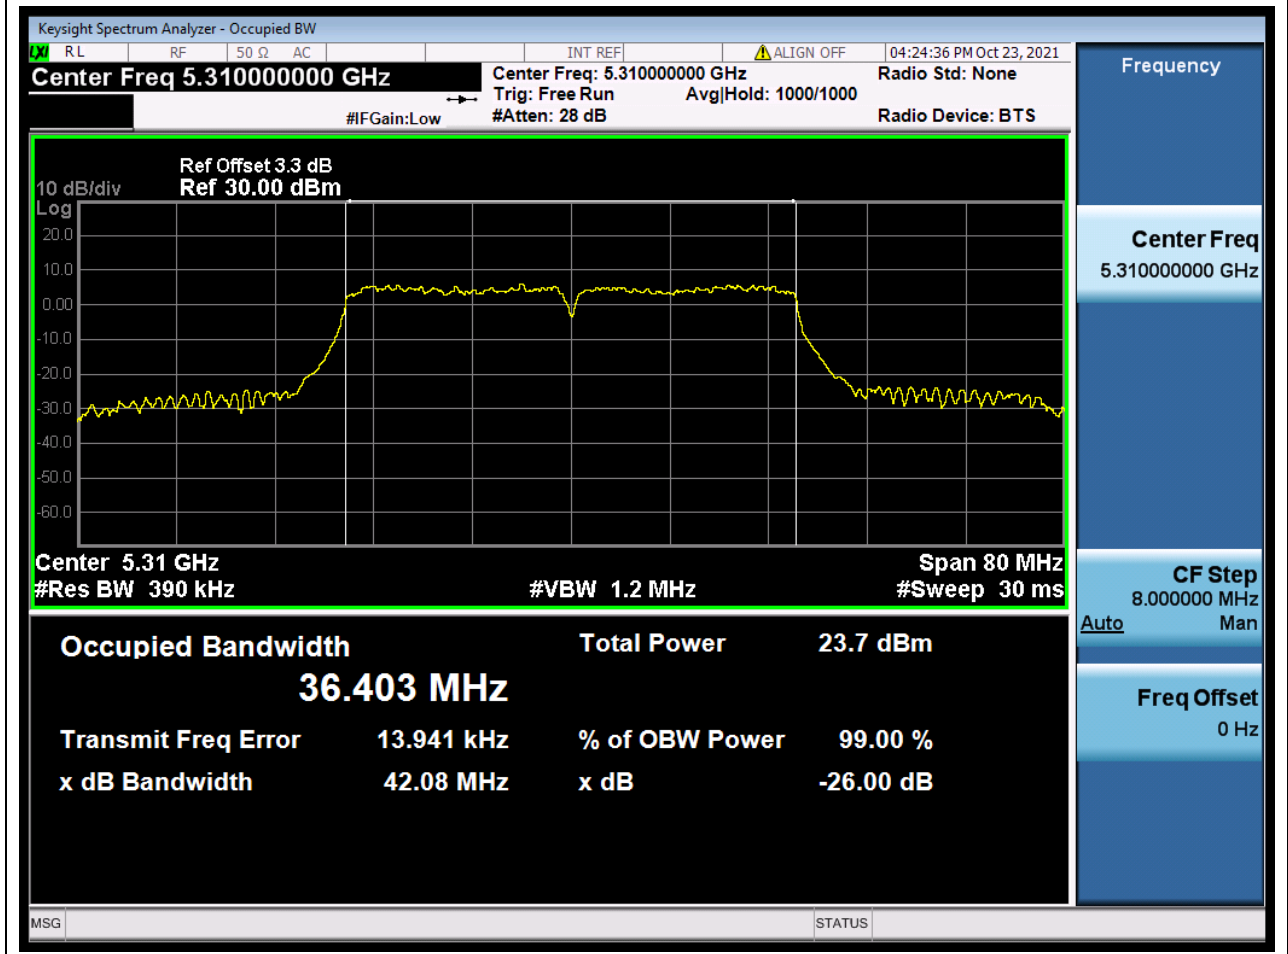

27. 802.11ac_40M_Band2_H

27.1. A.2-26dB Bandwidth(NTNV)

Center Frequency (MHz)	XdB Down	RBW (MHz)	Detector	Limit (MHz)	XdB BandWidth (MHz)	Verdict
5310	26	0.39	Peak	0	42.084014	Unknow