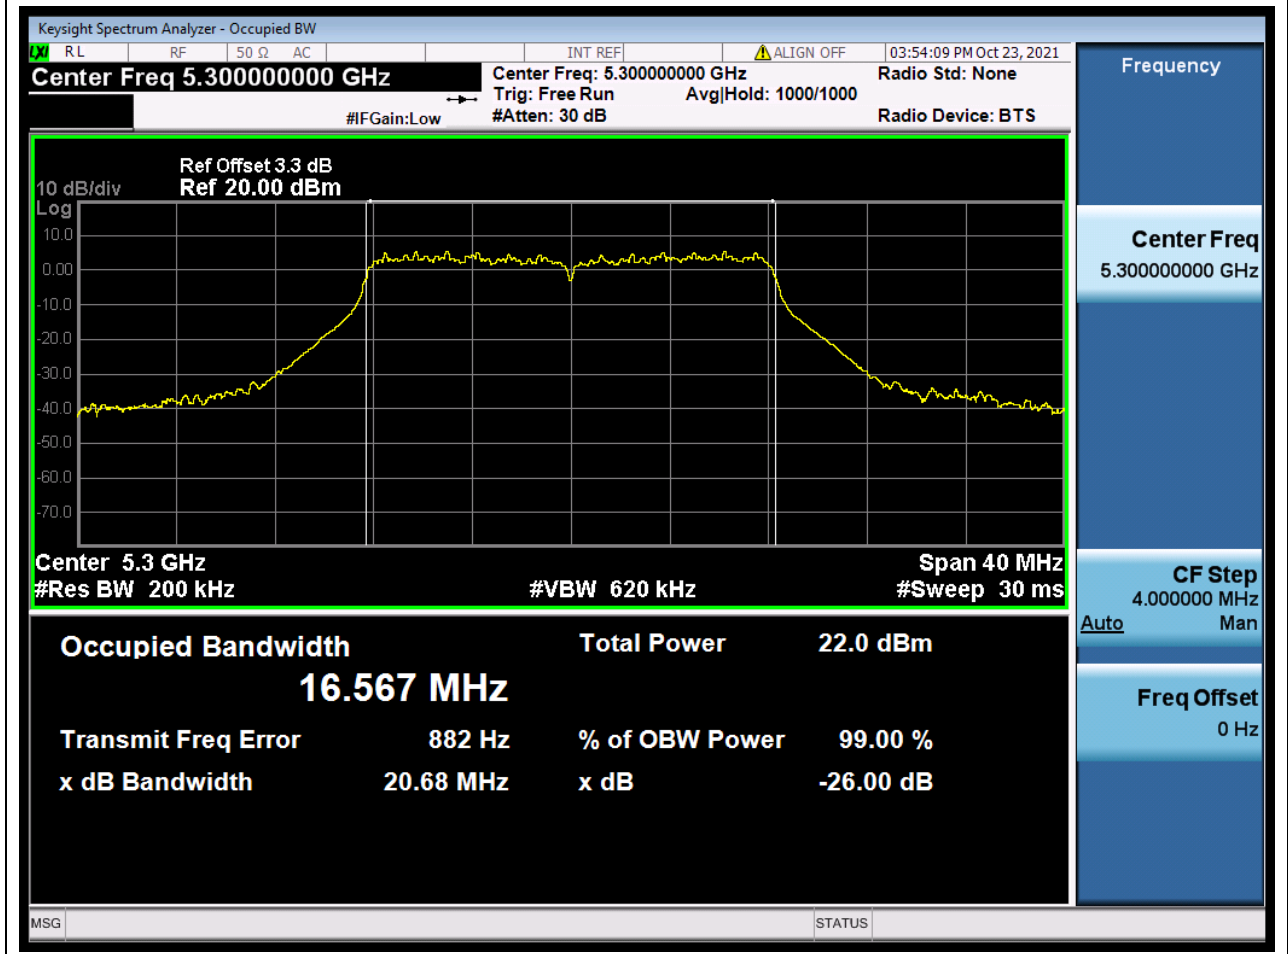

16. 802.11a_20M_Band2_M

16.1. A.2-26dB Bandwidth(NTNV)

Center Frequency (MHz)	XdB Down	RBW (MHz)	Detector	Limit (MHz)	XdB BandWidth (MHz)	Verdict
5300	26	0.2	Peak	0	20.682952	Unknow