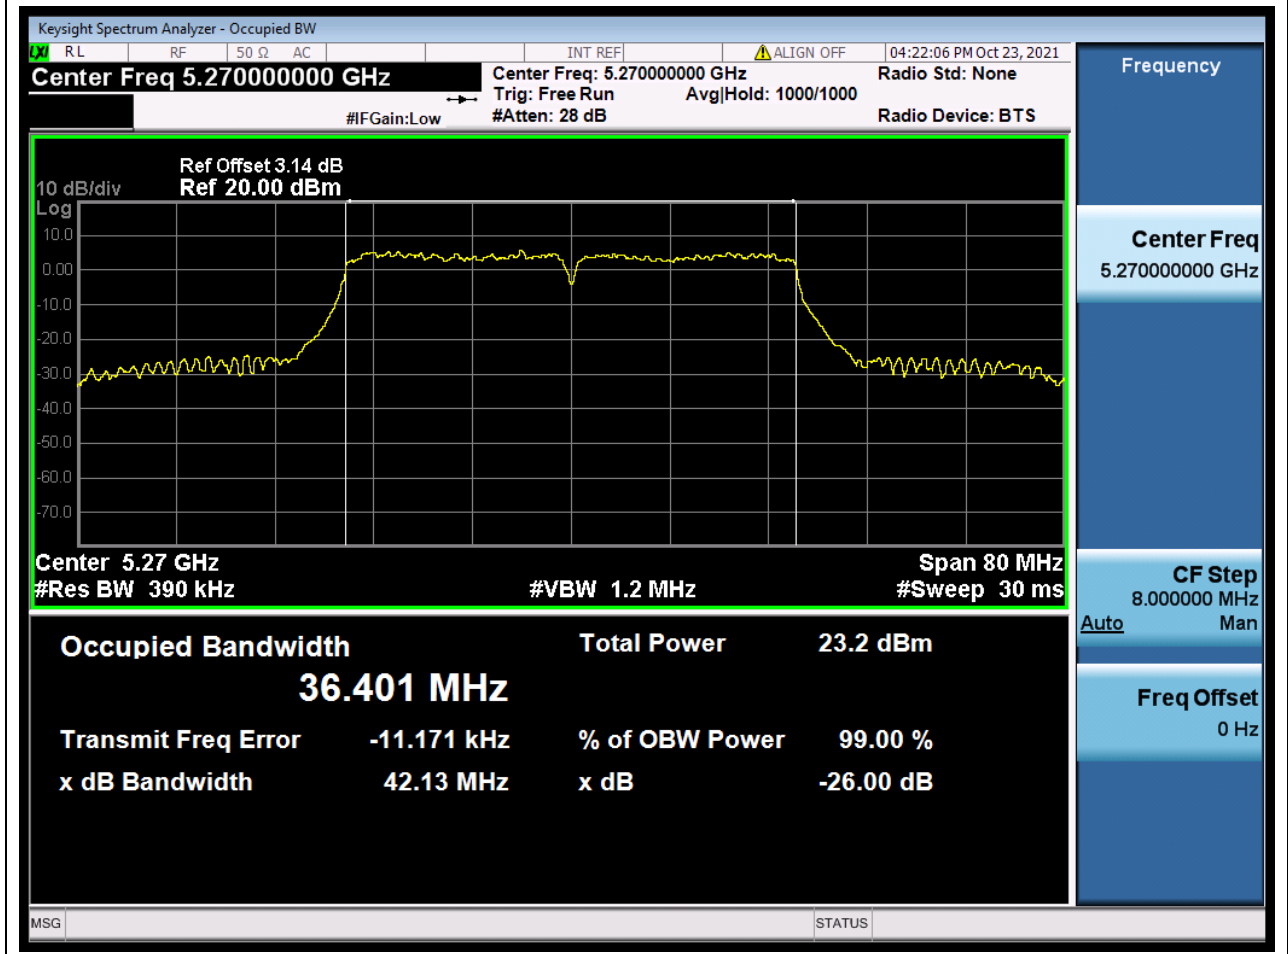

26. 802.11ac_40M_Band2_L

26.1. A.2-26dB Bandwidth(NTNV)

Center Frequency (MHz)	XdB Down	RBW (MHz)	Detector	Limit (MHz)	XdB BandWidth (MHz)	Verdict
5270	26	0.39	Peak	0	42.128268	Unknow