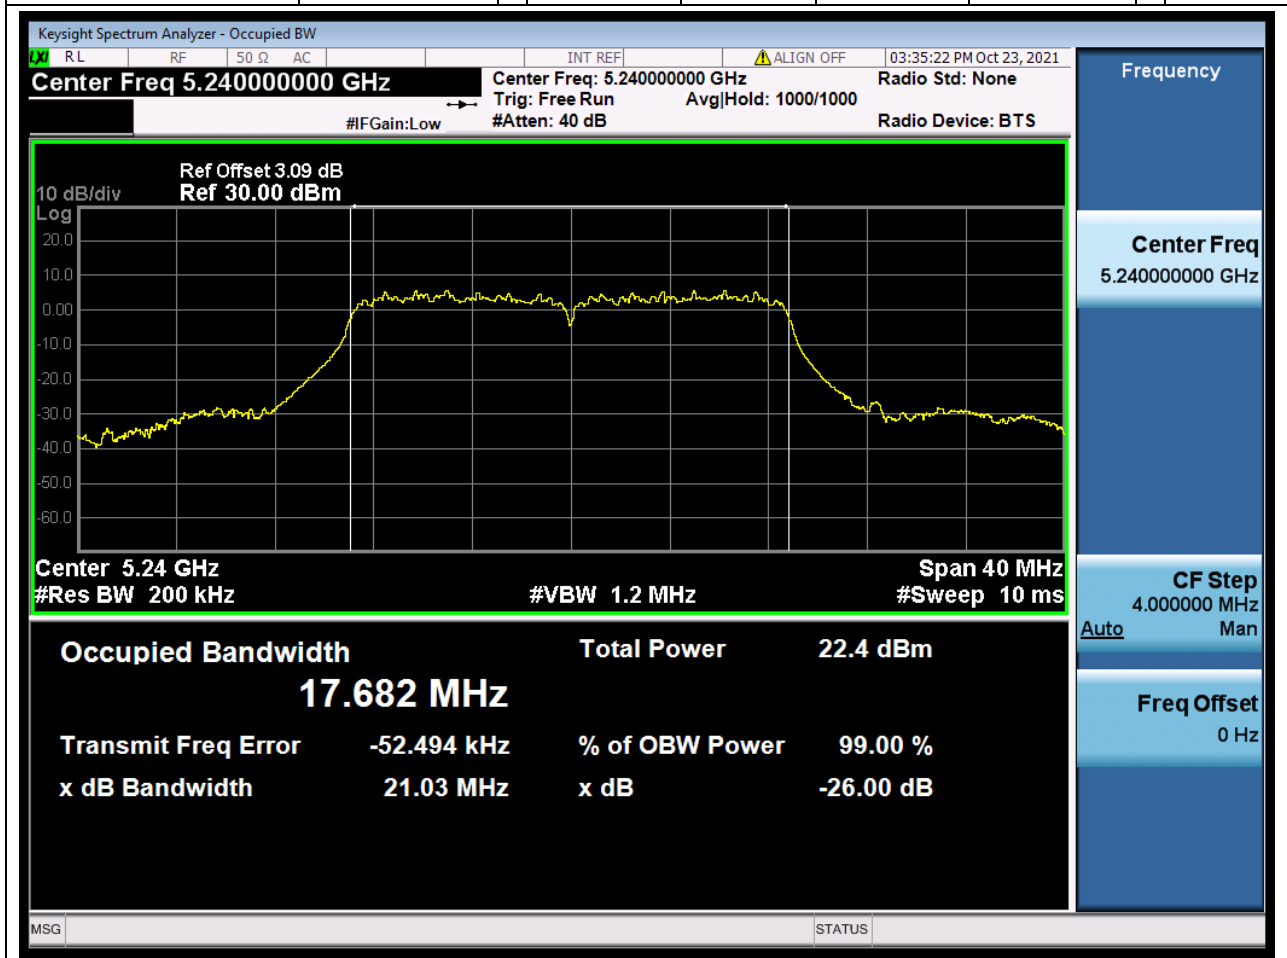

11. 802.11ac_20M_Band1_H

11.1. A.2.2-99% Bandwidth(NTNV)

Center Frequency (MHz)	OBW Power (%)	RBW (MHz)	Detector	Limit (MHz)	OBW (MHz)	Verdict
5240	99	0.2	Peak	0	17.682266	Unknow