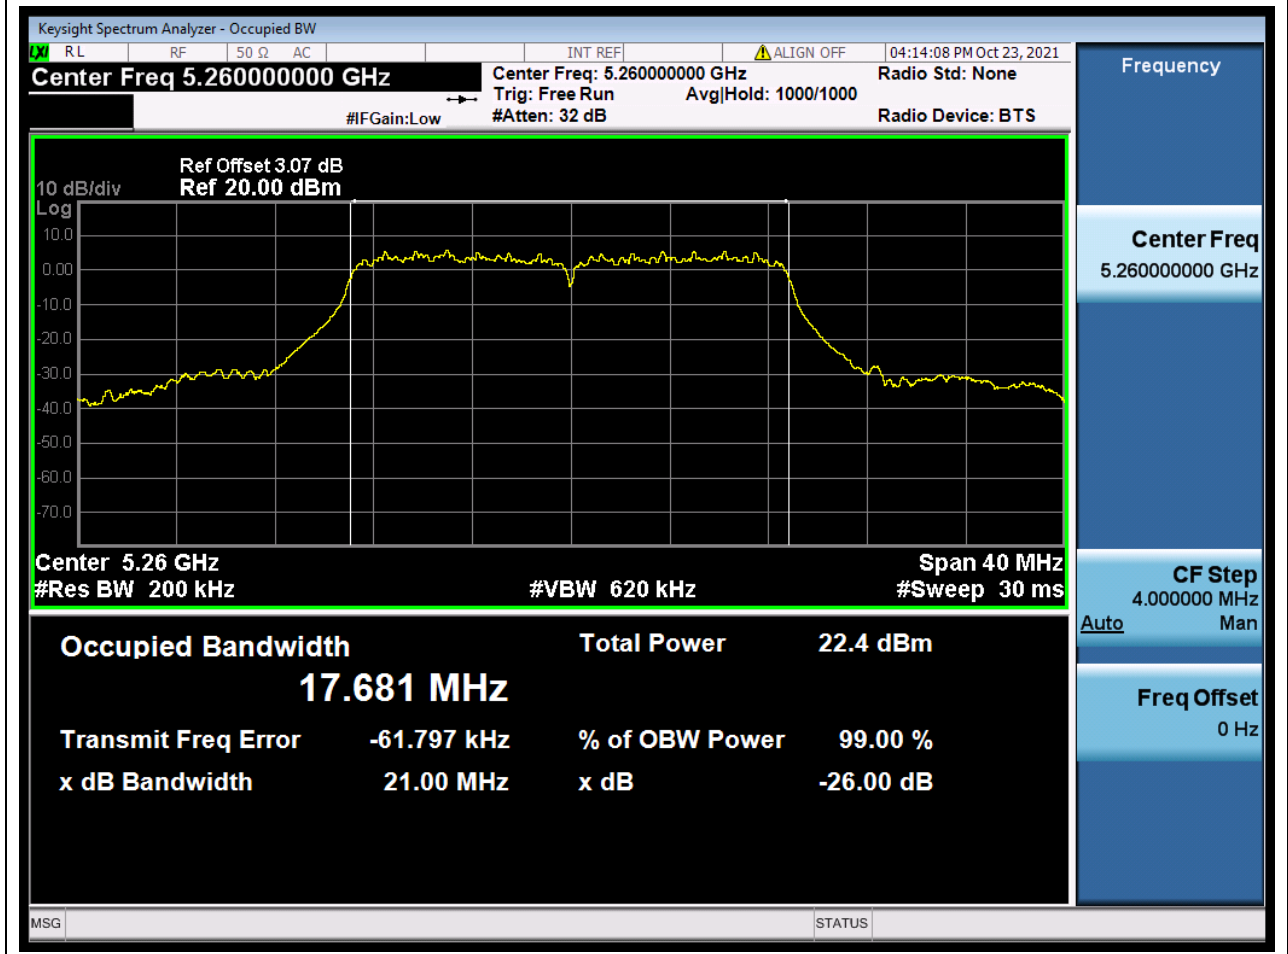

23. 802.11ac_20M_Band2_L

23.1. A.2-26dB Bandwidth(NTNV)

Center Frequency (MHz)	XdB Down	RBW (MHz)	Detector	Limit (MHz)	XdB BandWidth (MHz)	Verdict
5260	26	0.2	Peak	0	20.998482	Unknow