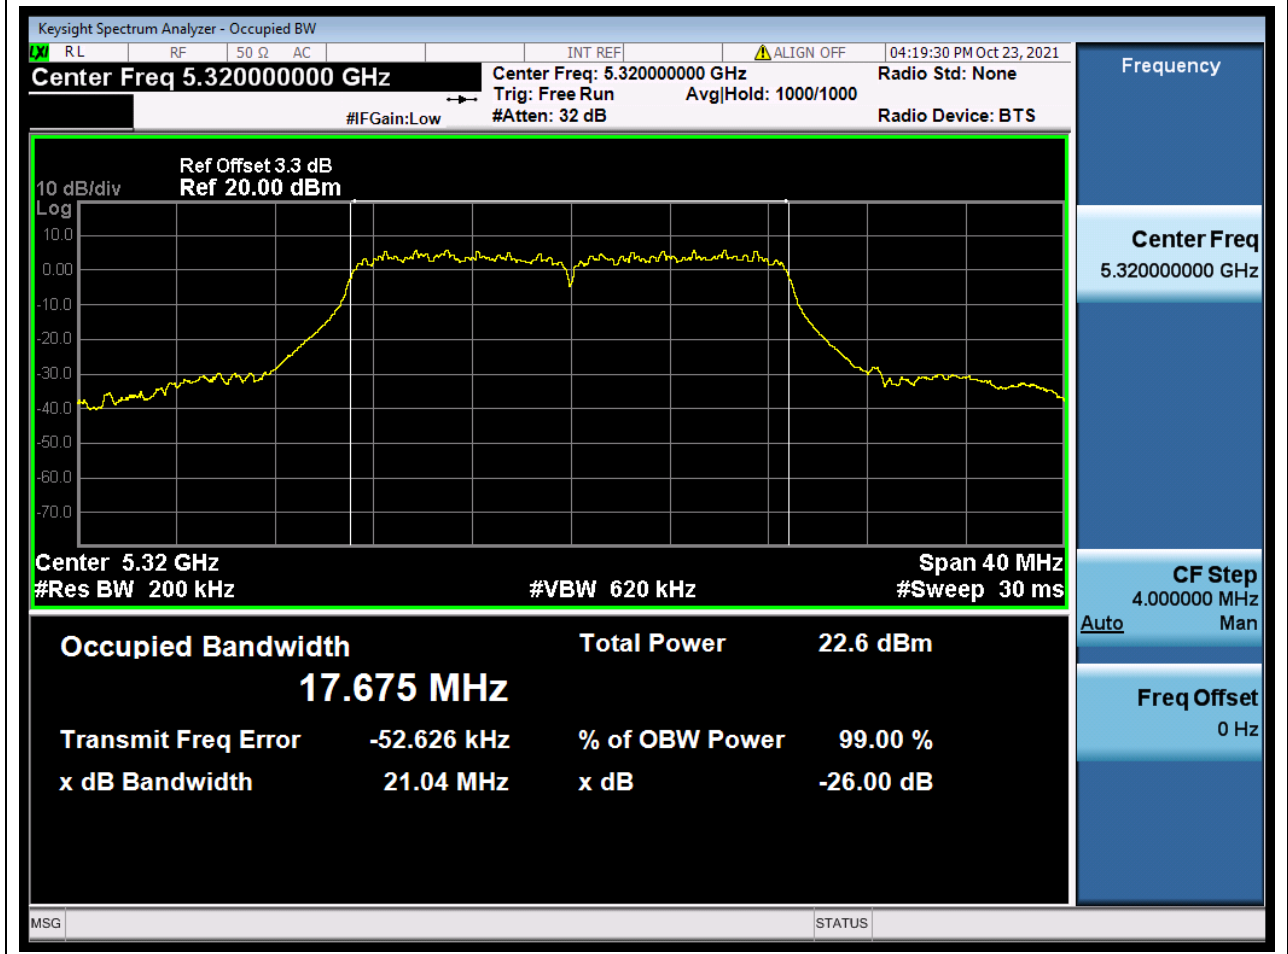

25. 802.11ac_20M_Band2_H

25.1. A.2-26dB Bandwidth(NTNV)

Center Frequency (MHz)	XdB Down	RBW (MHz)	Detector	Limit (MHz)	XdB BandWidth (MHz)	Verdict
5320	26	0.2	Peak	0	21.043926	Unknow