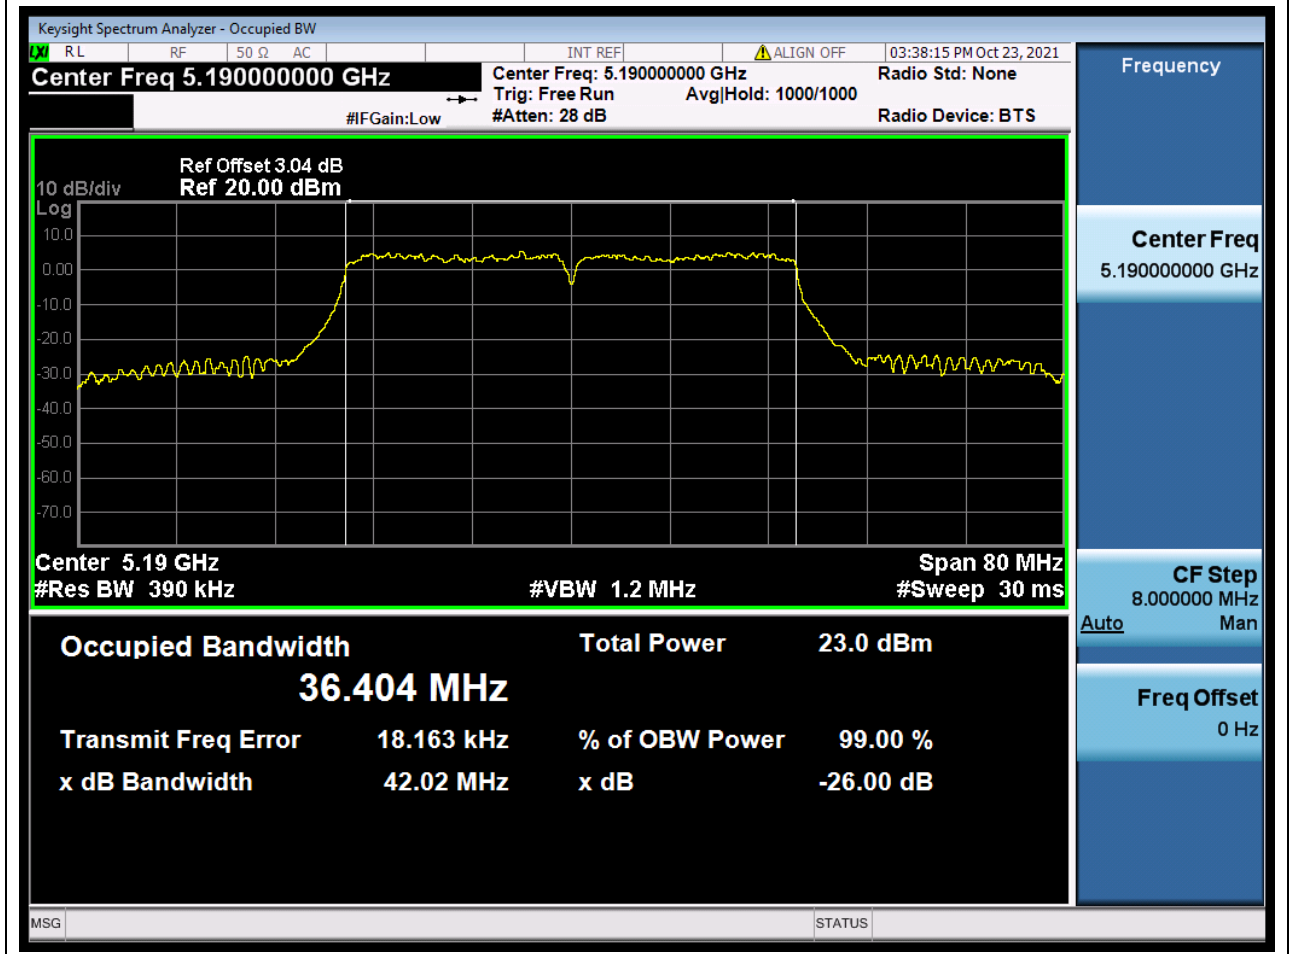

12. 802.11ac_40M_Band1_L

12.1. A.2-26dB Bandwidth(NTNV)

Center Frequency (MHz)	XdB Down	RBW (MHz)	Detector	Limit (MHz)	XdB BandWidth (MHz)	Verdict
5190	26	0.39	Peak	0	42.018909	Unknow