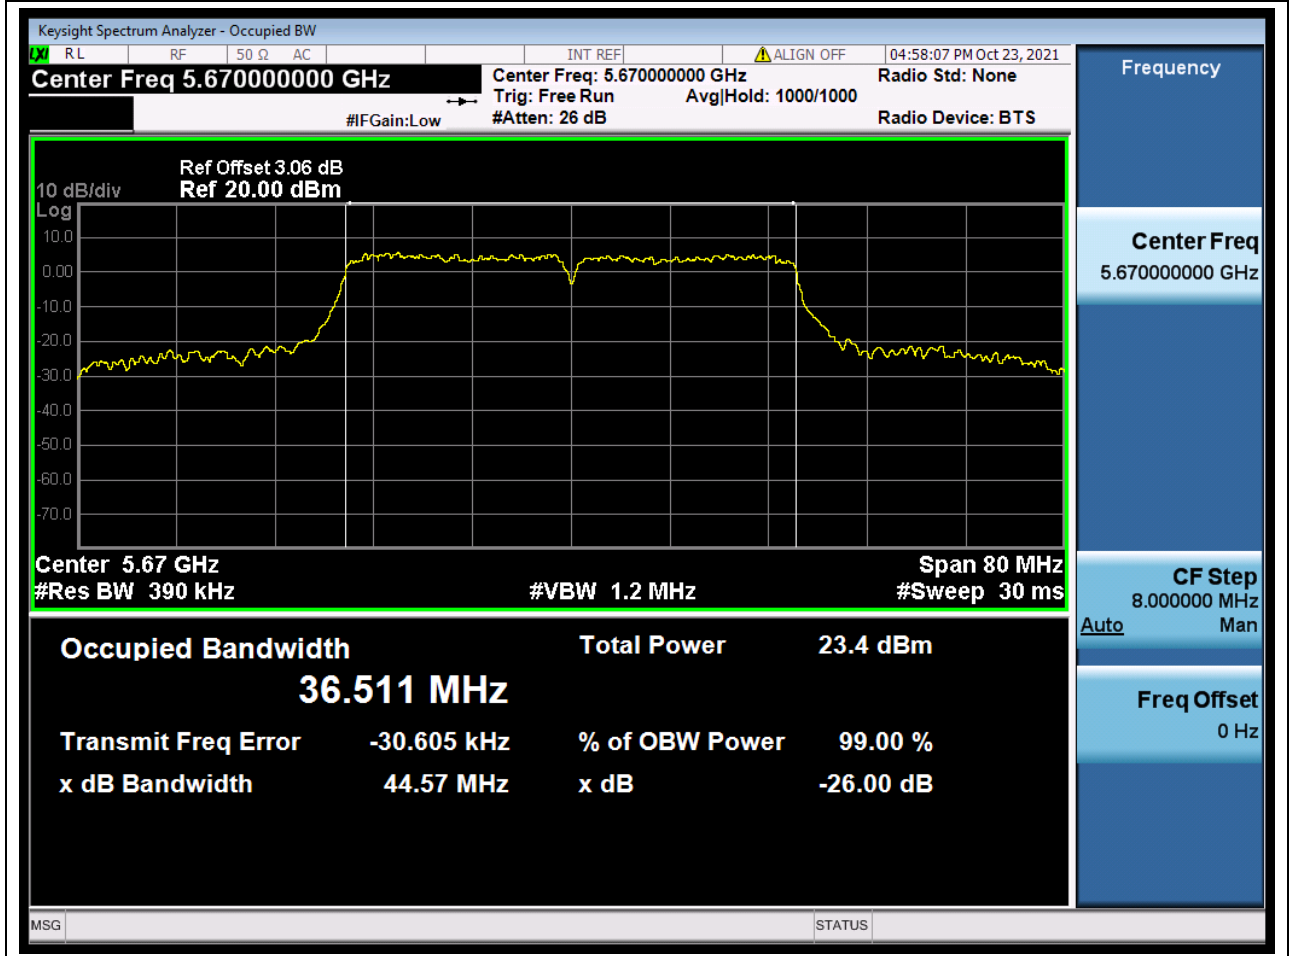

37. 802.11n_40M_Band3_H

37.1. A.2-26dB Bandwidth(NTNV)

Center Frequency (MHz)	XdB Down	RBW (MHz)	Detector	Limit (MHz)	XdB BandWidth (MHz)	Verdict
5670	26	0.39	Peak	0	44.56941	Unknow