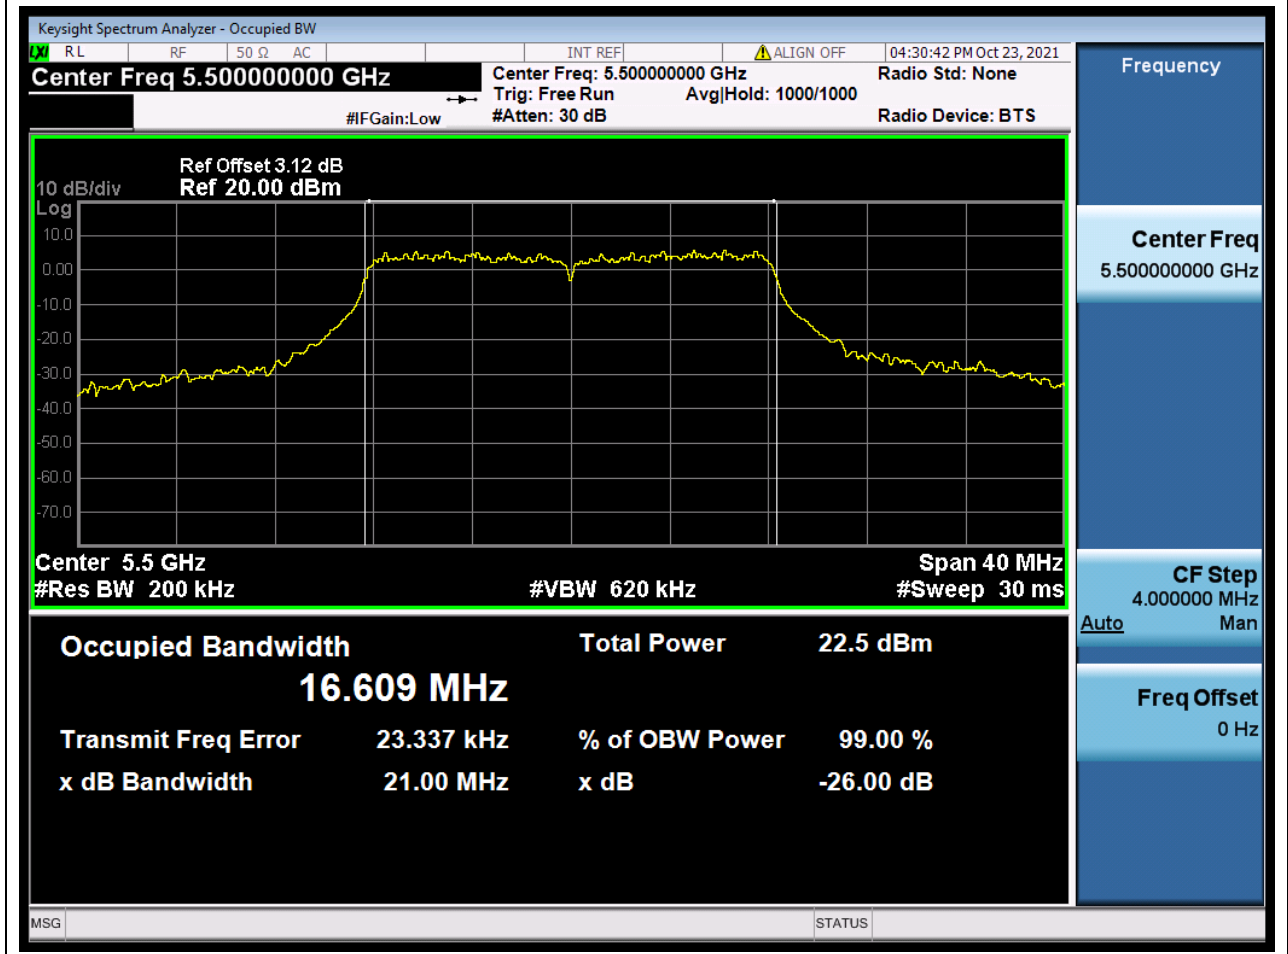

29. 802.11a_20M_Band3_L

29.1. A.2-26dB Bandwidth(NTNV)

Center Frequency (MHz)	XdB Down	RBW (MHz)	Detector	Limit (MHz)	XdB BandWidth (MHz)	Verdict
5500	26	0.2	Peak	0	21.000924	Unknow