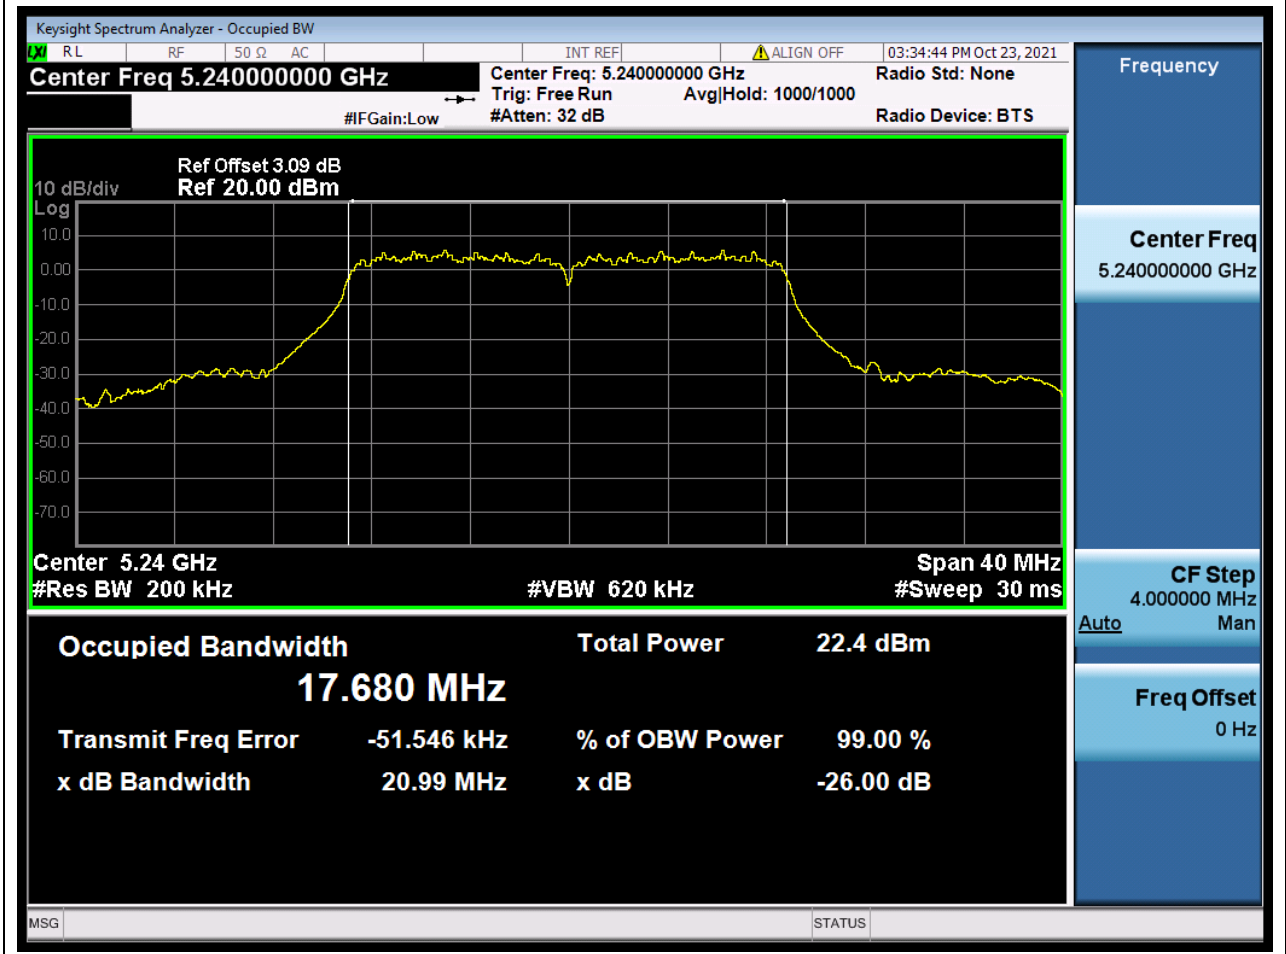

11. 802.11ac_20M_Band1_H

11.1. A.2-26dB Bandwidth(NTNV)

Center Frequency (MHz)	XdB Down	RBW (MHz)	Detector	Limit (MHz)	XdB BandWidth (MHz)	Verdict
5240	26	0.2	Peak	0	20.992841	Unknow