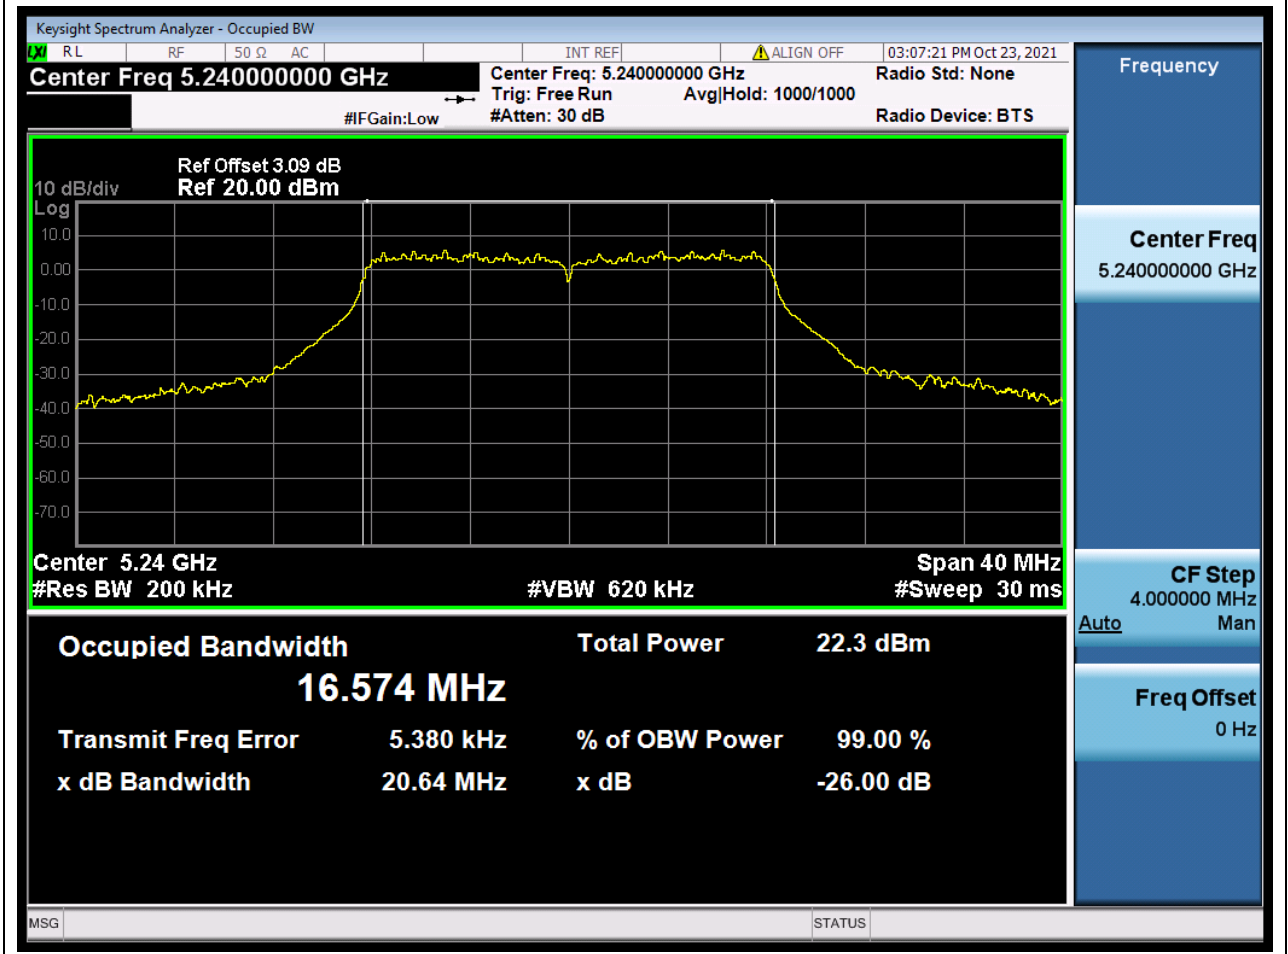

3. 802.11a_20M_Band1_H

3.1. A.2-26dB Bandwidth(NTNV)

Center Frequency (MHz)	XdB Down	RBW (MHz)	Detector	Limit (MHz)	XdB BandWidth (MHz)	Verdict
5240	26	0.2	Peak	0	20.638226	Unknow