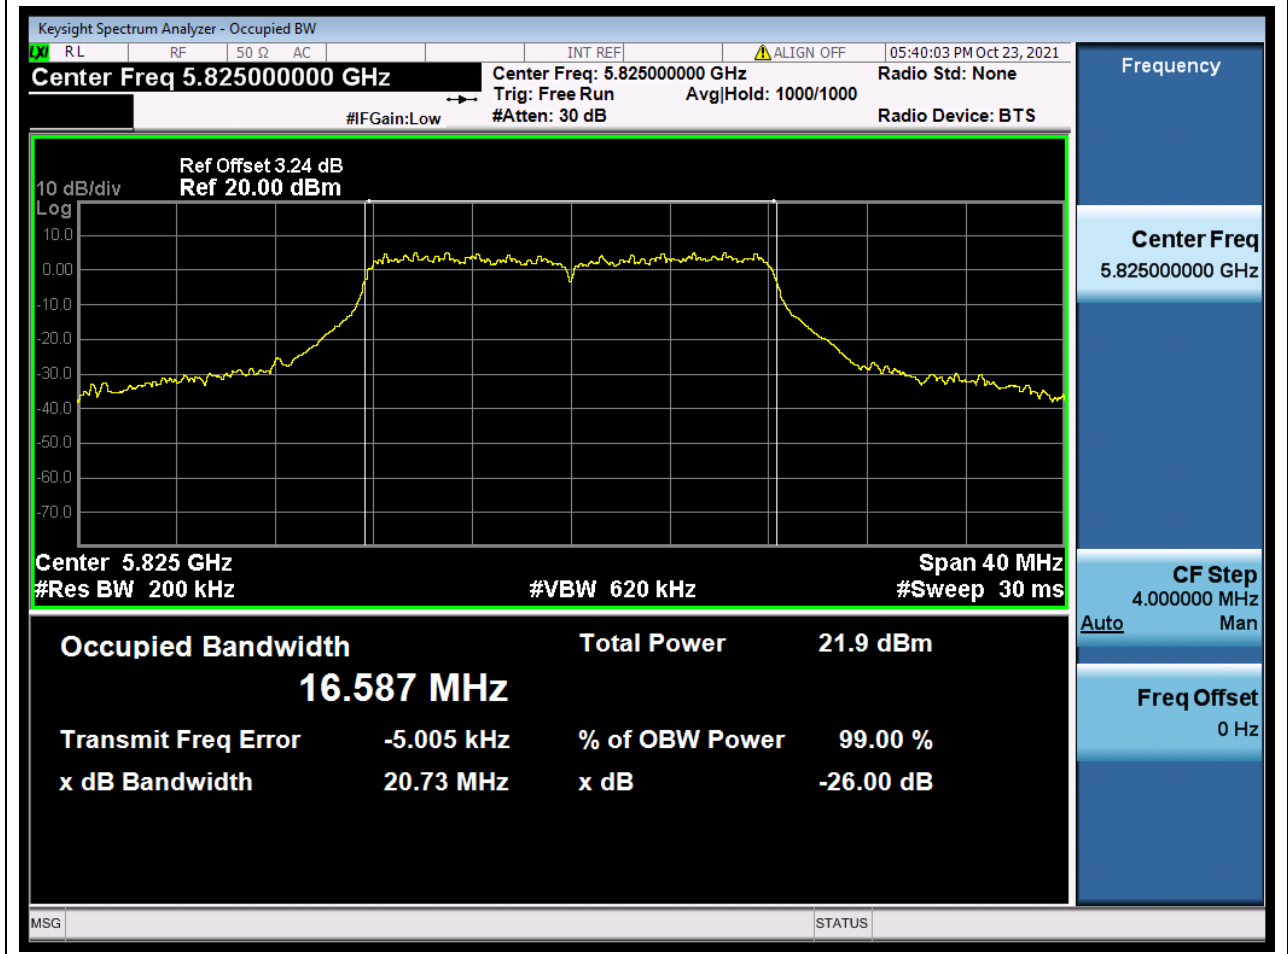

48. 802.11a_20M_Band4_H

48.1. A.2-26dB Bandwidth(NTNV)

Center Frequency (MHz)	XdB Down	RBW (MHz)	Detector	Limit (MHz)	XdB BandWidth (MHz)	Verdict
5825	26	0.2	Peak	0	20.725241	Unknow