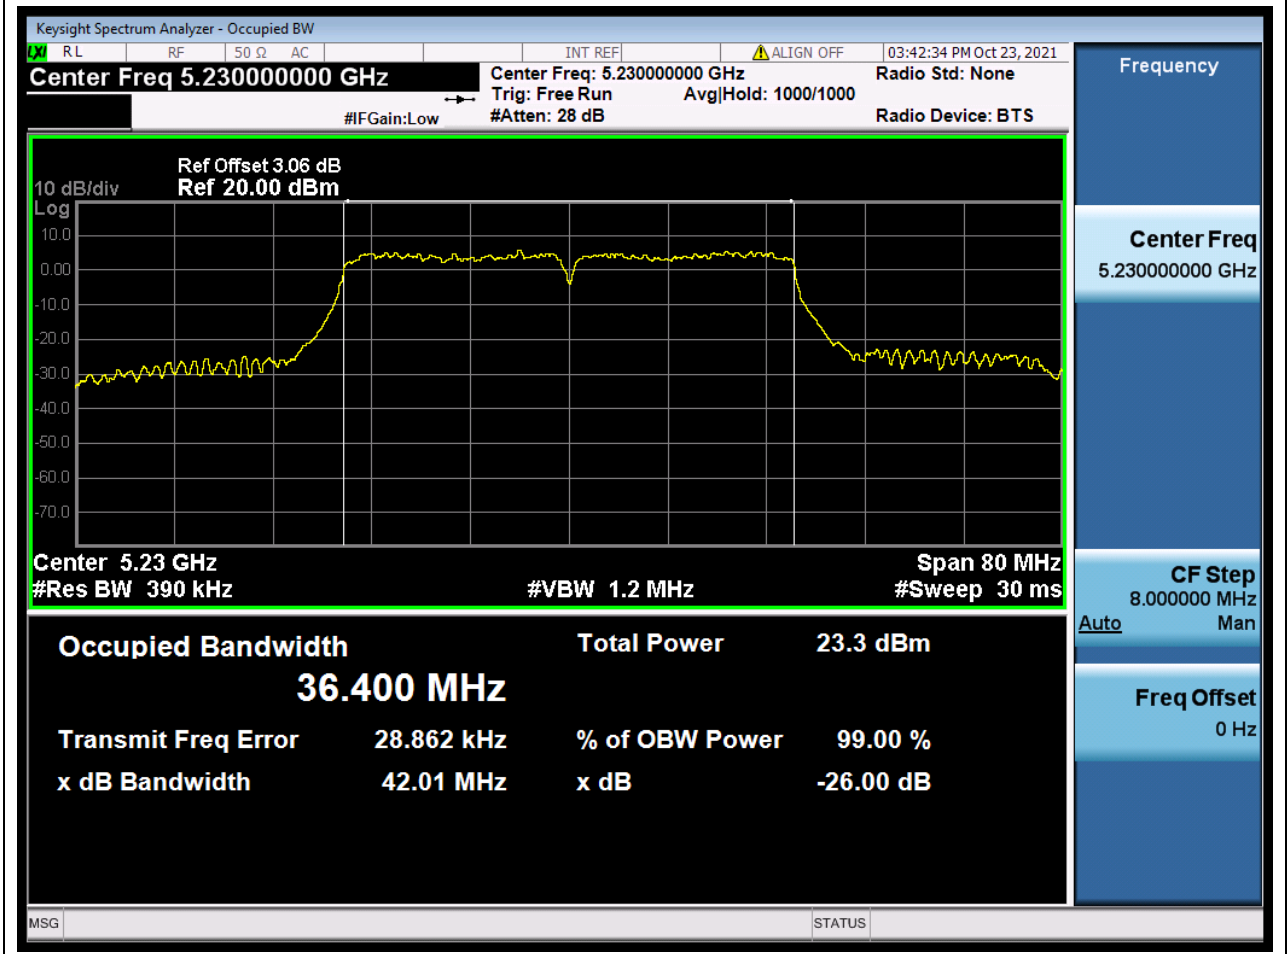

13. 802.11ac_40M_Band1_H

13.1. A.2-26dB Bandwidth(NTNV)

Center Frequency (MHz)	XdB Down	RBW (MHz)	Detector	Limit (MHz)	XdB BandWidth (MHz)	Verdict
5230	26	0.39	Peak	0	42.013799	Unknow