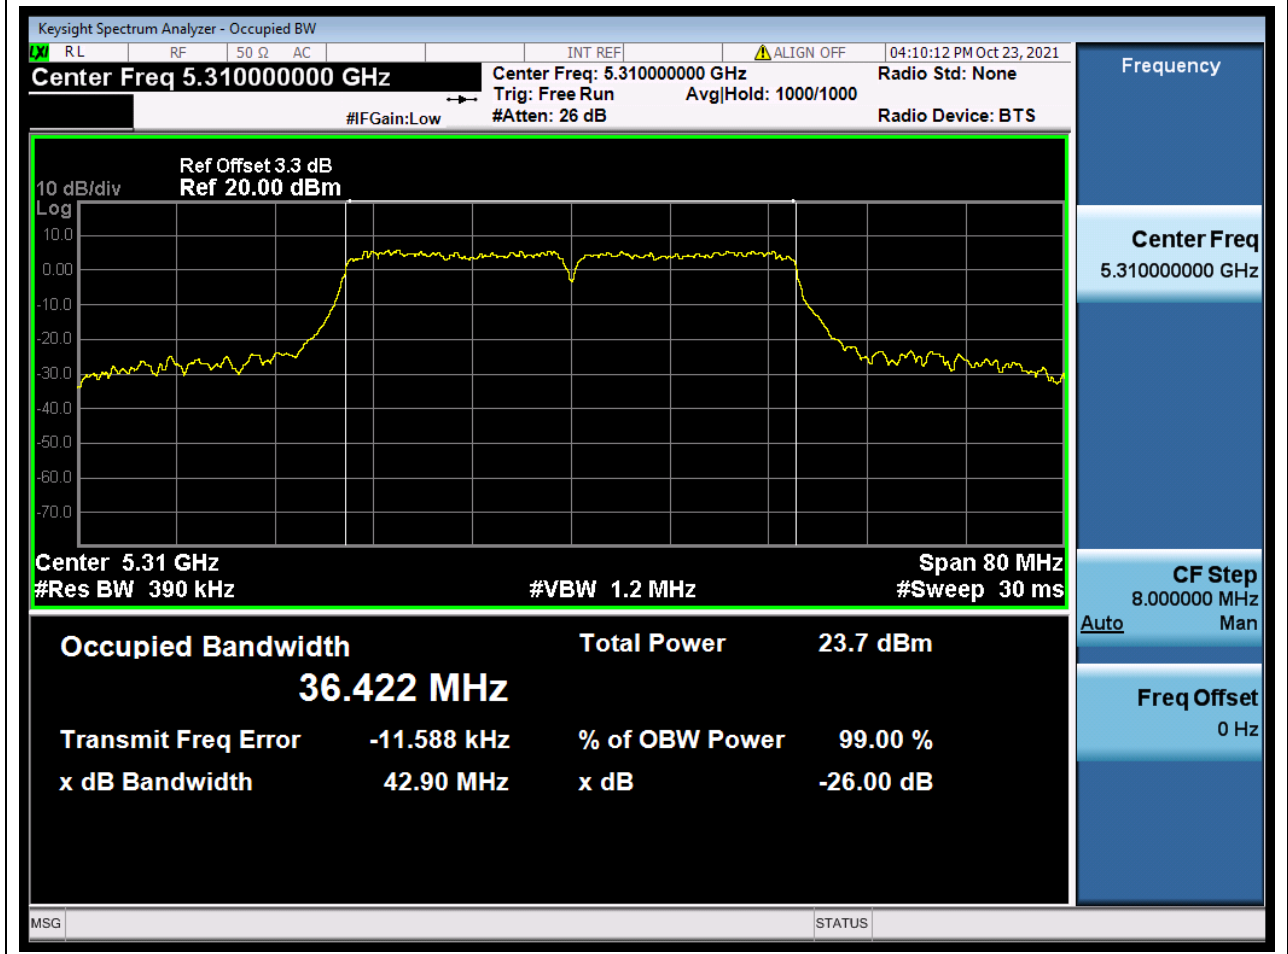

22. 802.11n_40M_Band2_H

22.1. A.2-26dB Bandwidth(NTNV)

Center Frequency (MHz)	XdB Down	RBW (MHz)	Detector	Limit (MHz)	XdB BandWidth (MHz)	Verdict
5310	26	0.39	Peak	0	42.90109	Unknow