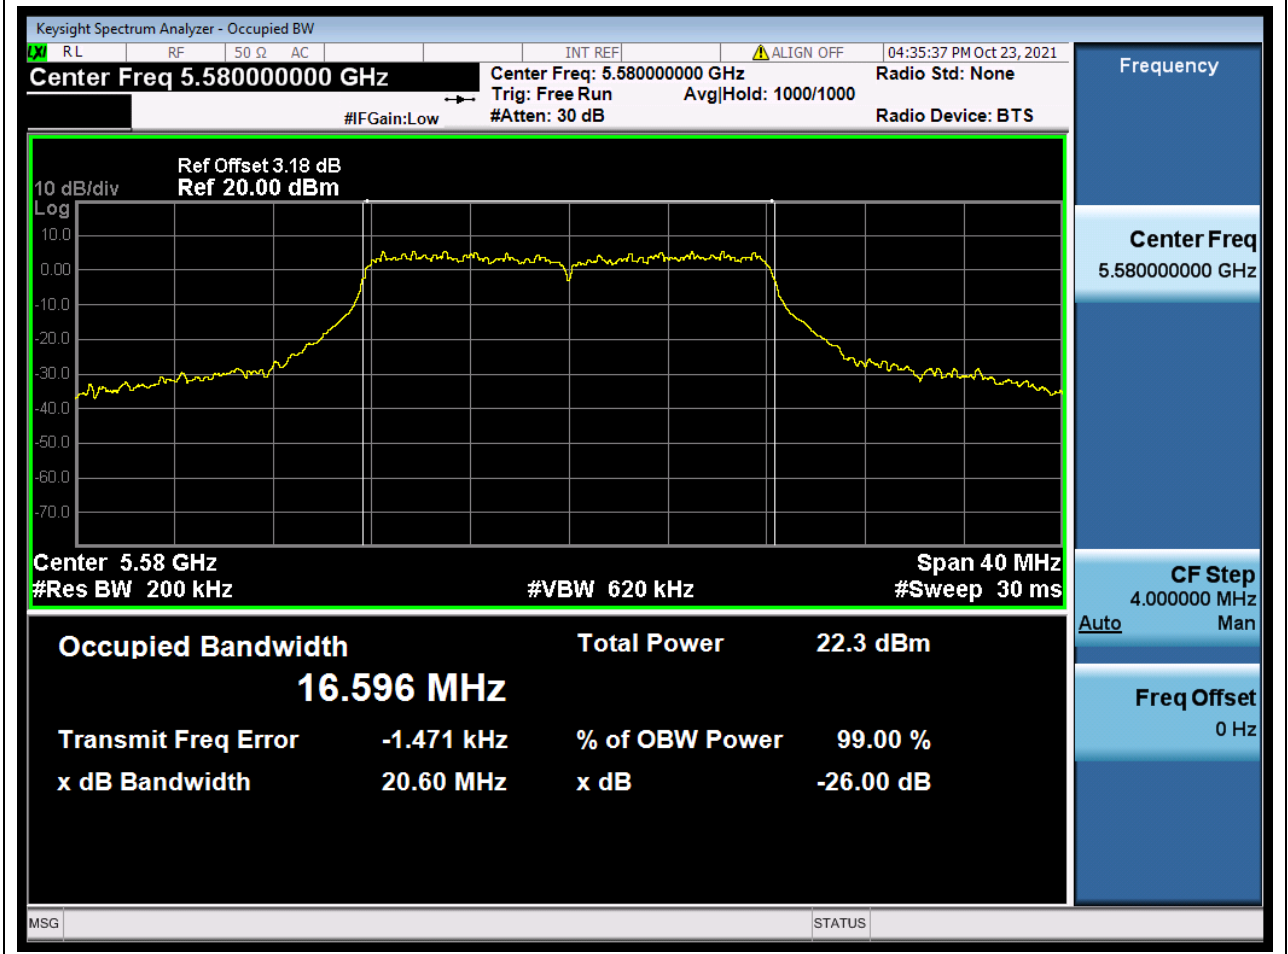

30. 802.11a_20M_Band3_M

30.1. A.2-26dB Bandwidth(NTNV)

Center Frequency (MHz)	XdB Down	RBW (MHz)	Detector	Limit (MHz)	XdB BandWidth (MHz)	Verdict
5580	26	0.2	Peak	0	20.599002	Unknow