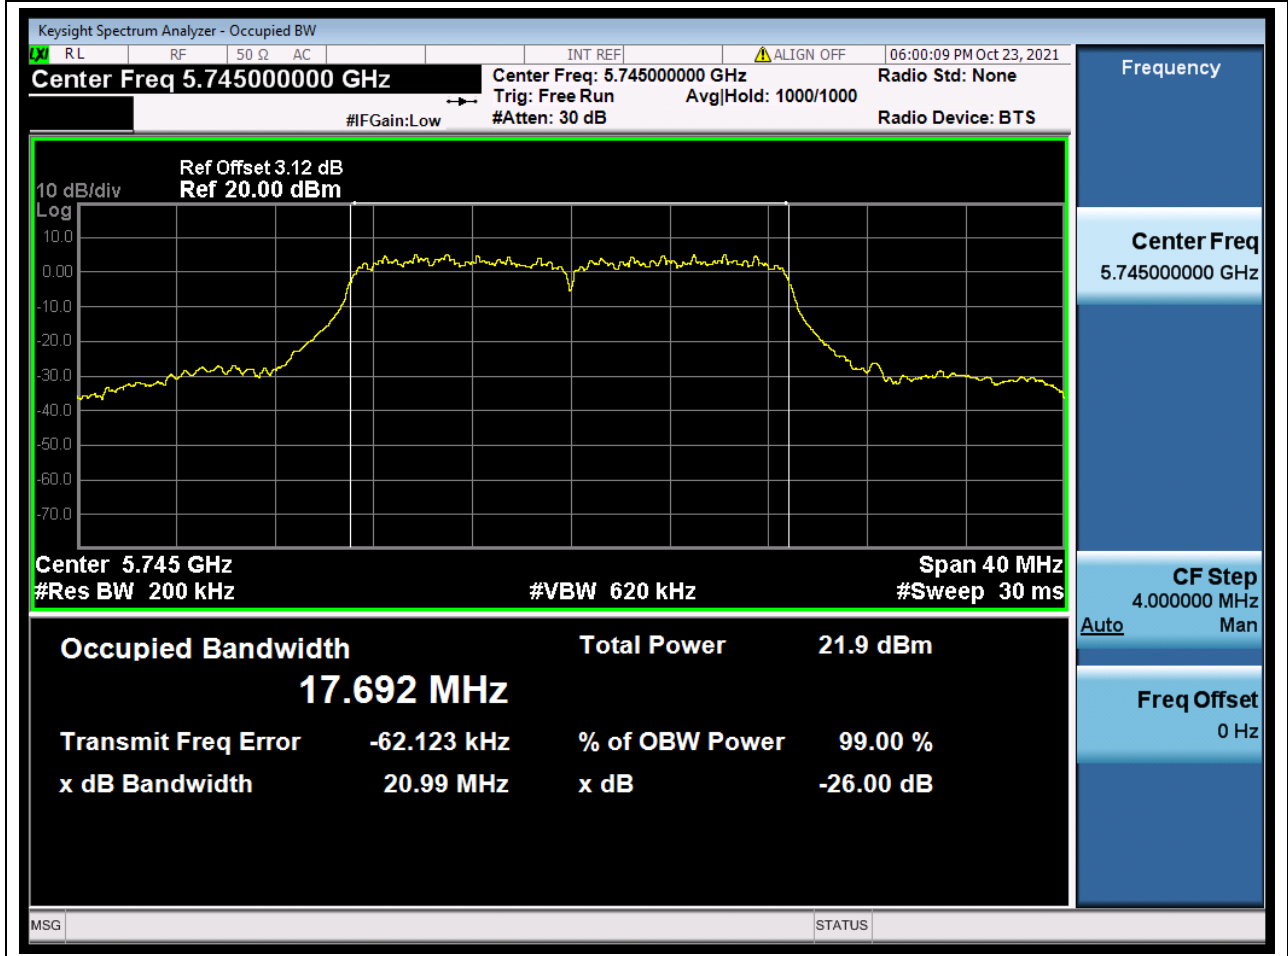

54. 802.11ac_20M_Band4_L

54.1. A.2-26dB Bandwidth(NTNV)

Center Frequency (MHz)	XdB Down	RBW (MHz)	Detector	Limit (MHz)	XdB BandWidth (MHz)	Verdict
5745	26	0.2	Peak	0	20.99412	Unknow