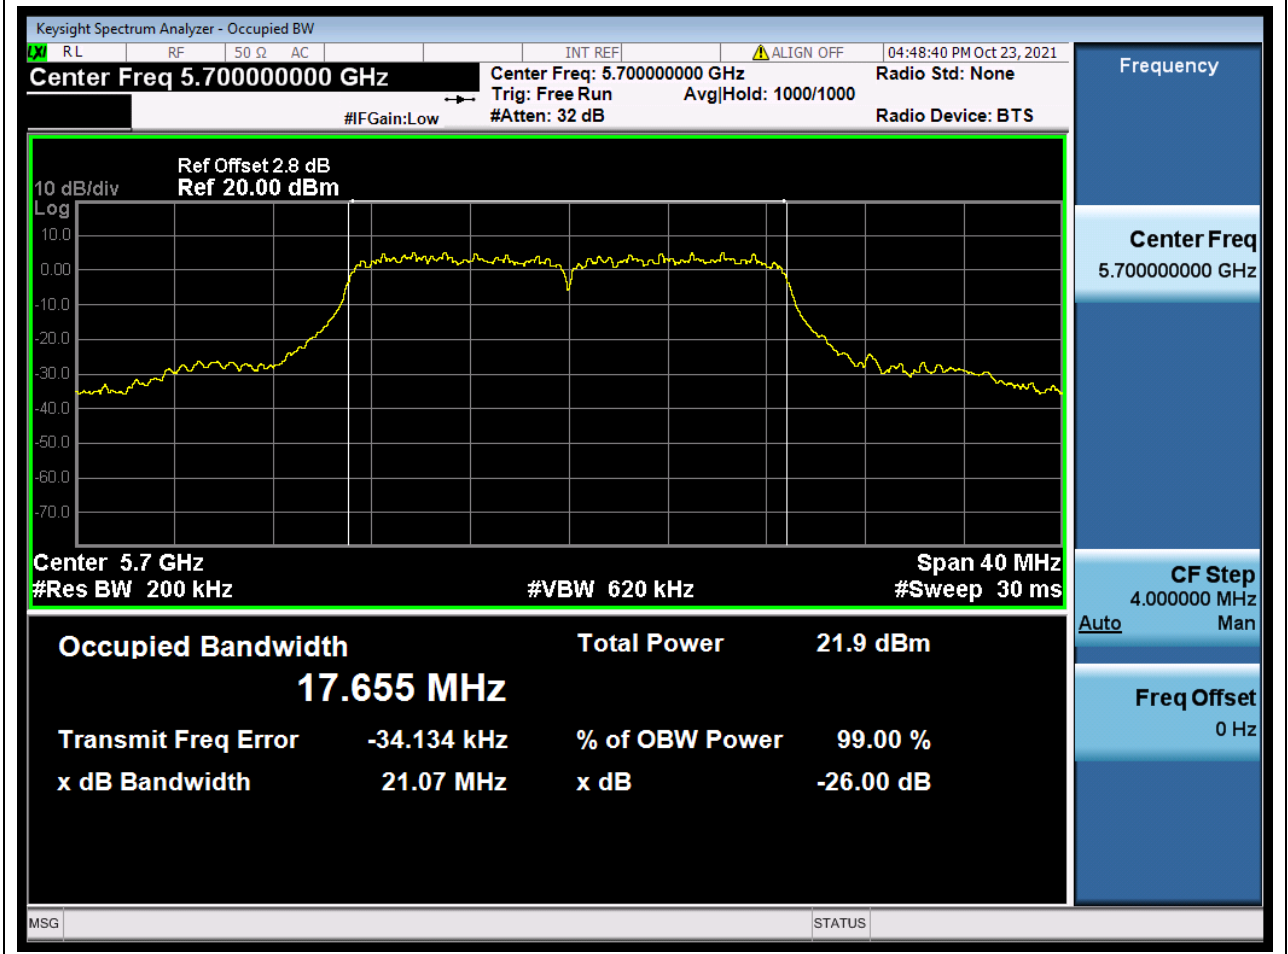

34. 802.11n_20M_Band3_H

34.1. A.2-26dB Bandwidth(NTNV)

Center Frequency (MHz)	XdB Down	RBW (MHz)	Detector	Limit (MHz)	XdB BandWidth (MHz)	Verdict
5700	26	0.2	Peak	0	21.06938	Unknow