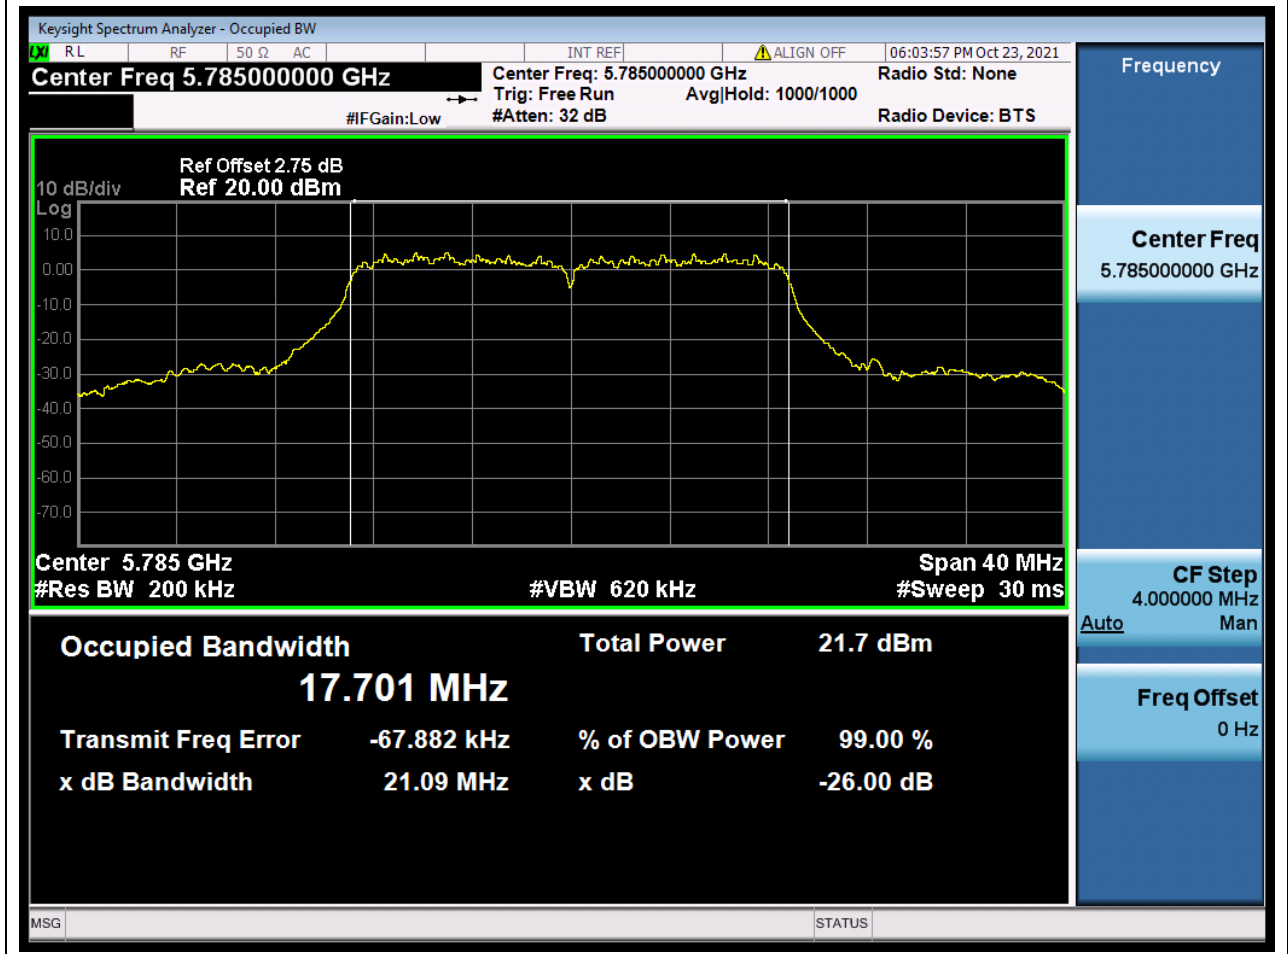

55. 802.11ac_20M_Band4_M

55.1. A.2-26dB Bandwidth(NTNV)

Center Frequency (MHz)	XdB Down	RBW (MHz)	Detector	Limit (MHz)	XdB BandWidth (MHz)	Verdict
5785	26	0.2	Peak	0	21.08509	Unknow