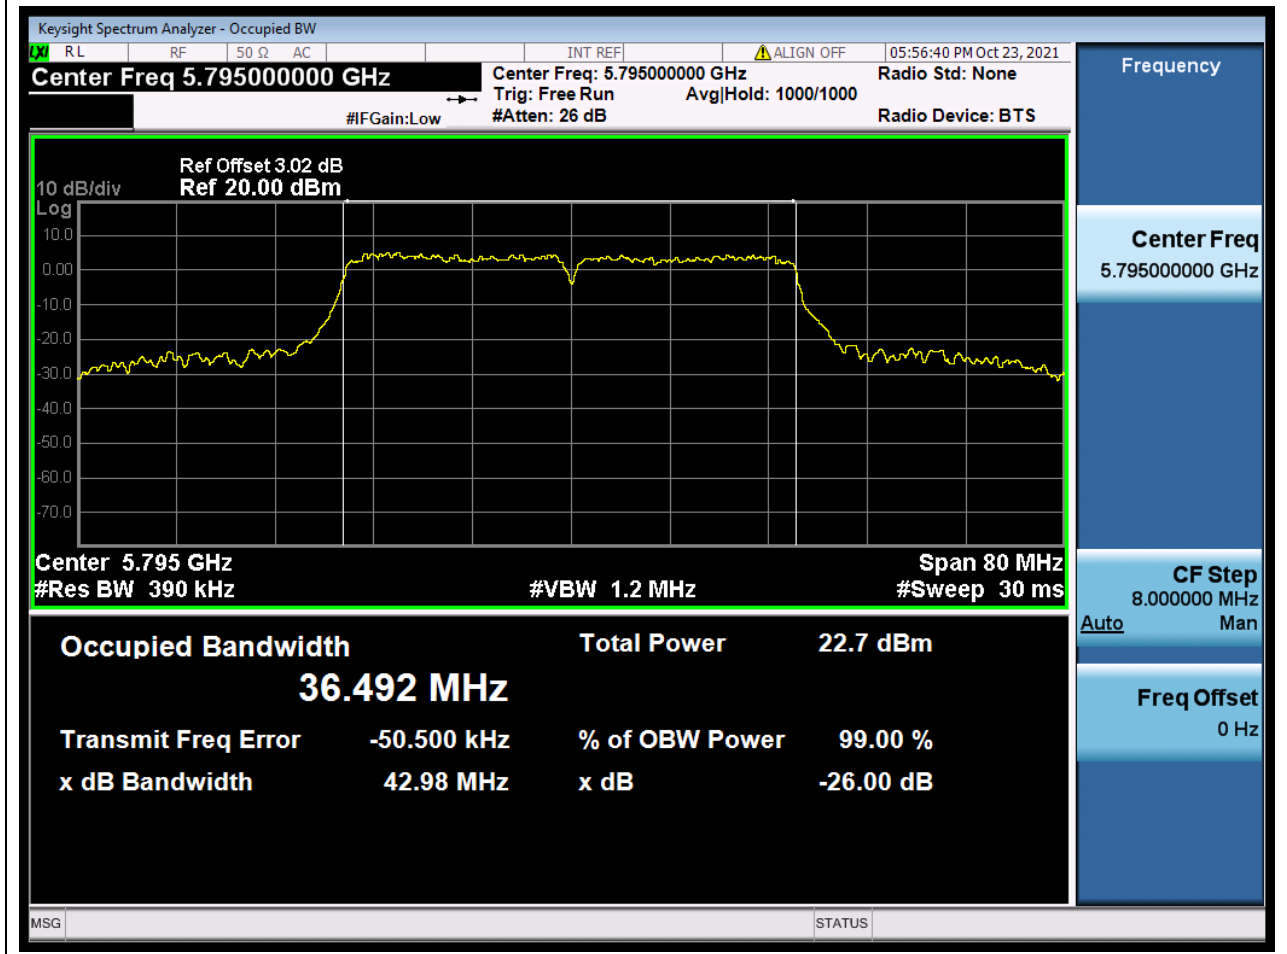

53. 802.11n_40M_Band4_H

53.1. A.2-26dB Bandwidth(NTNV)

Center Frequency (MHz)	XdB Down	RBW (MHz)	Detector	Limit (MHz)	XdB BandWidth (MHz)	Verdict
5795	26	0.39	Peak	0	42.982358	Unknow