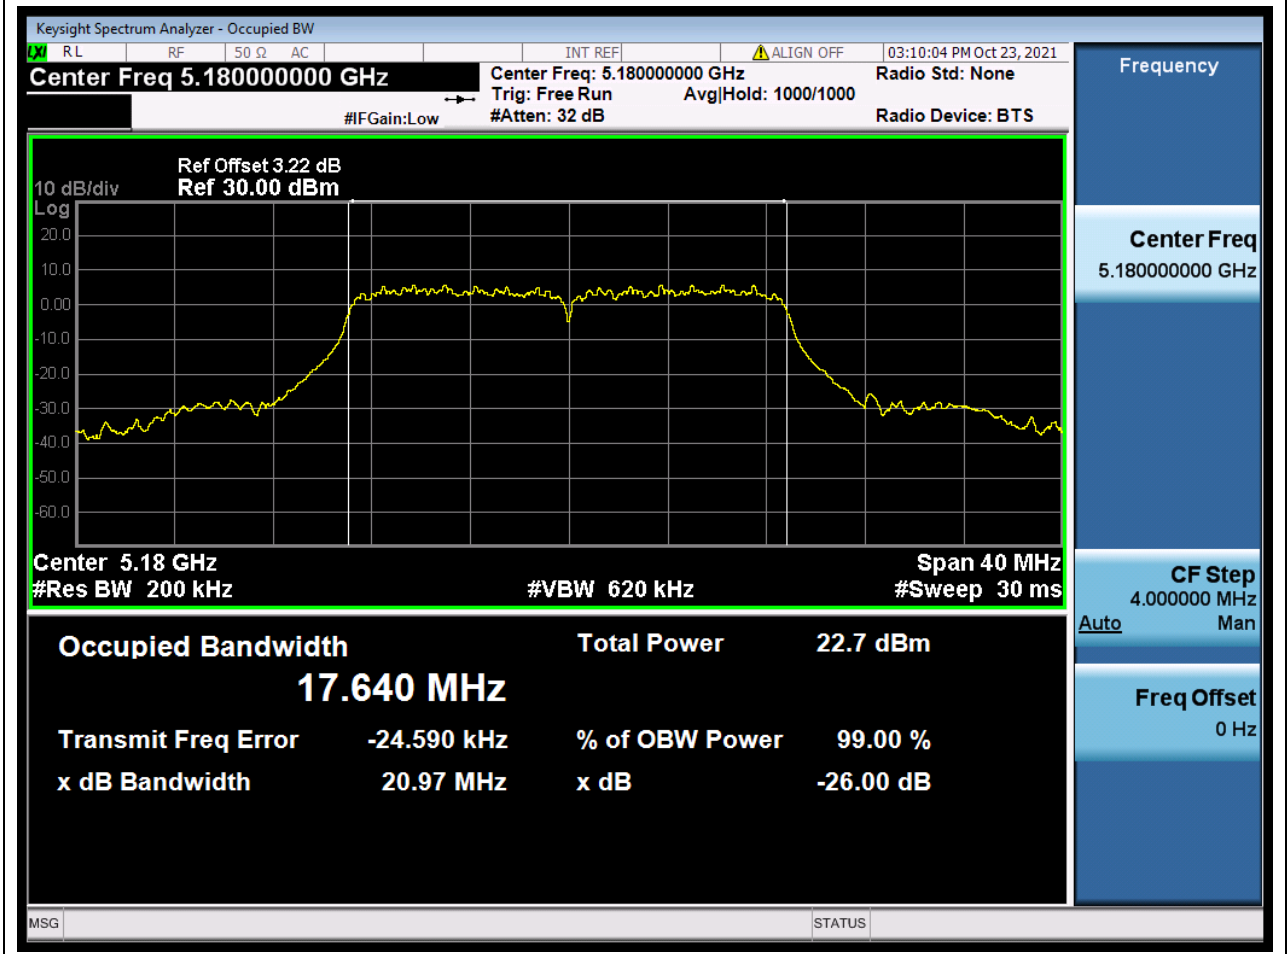

4. 802.11n_20M_Band1_L

4.1. A.2-26dB Bandwidth(NTNV)

Center Frequency (MHz)	XdB Down	RBW (MHz)	Detector	Limit (MHz)	XdB BandWidth (MHz)	Verdict
5180	26	0.2	Peak	0	20.969032	Unknow