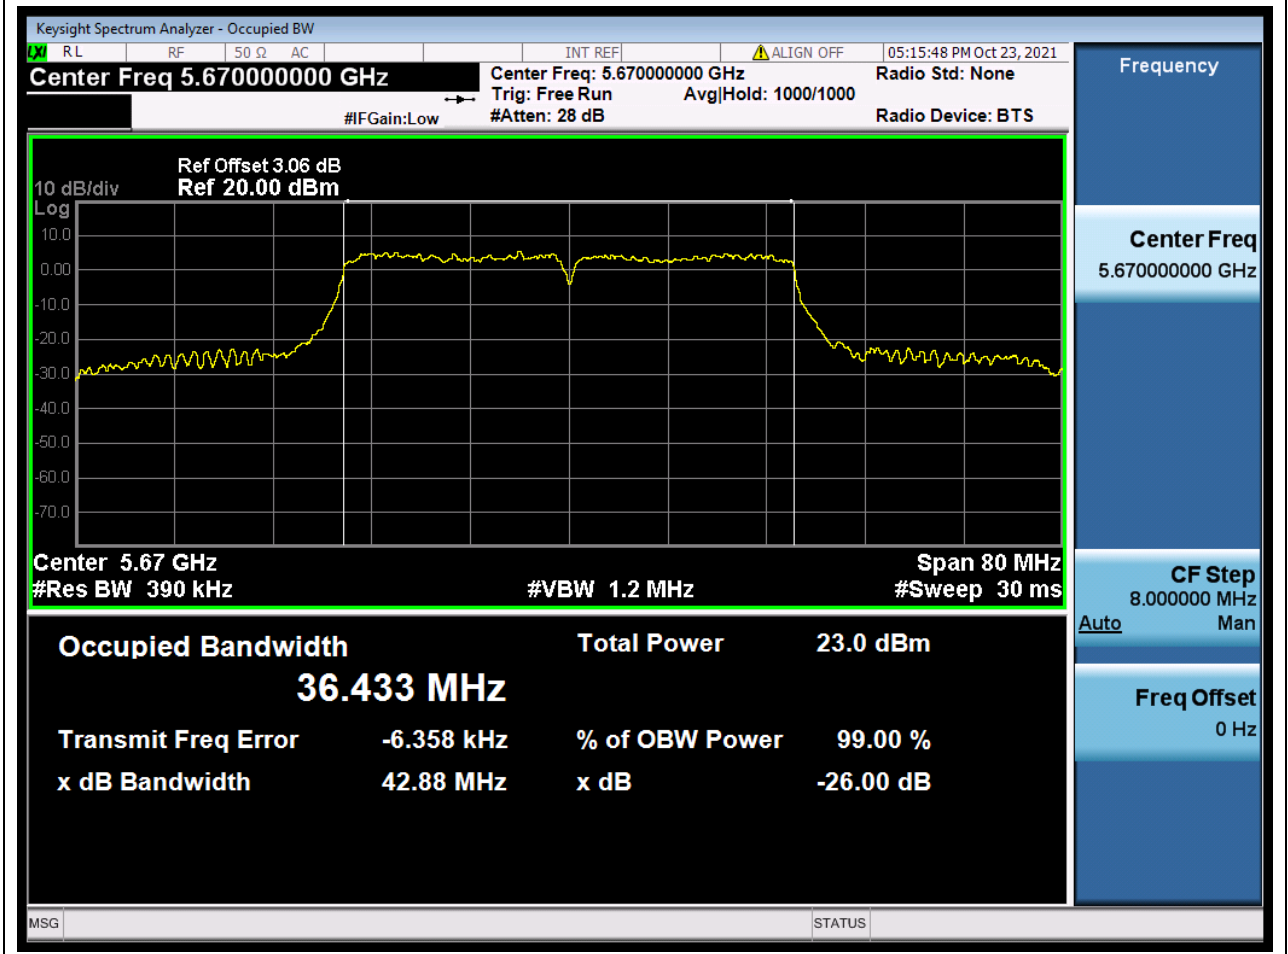

43. 802.11ac_40M_Band3_H

43.1. A.2-26dB Bandwidth(NTNV)

Center Frequency (MHz)	XdB Down	RBW (MHz)	Detector	Limit (MHz)	XdB BandWidth (MHz)	Verdict
5670	26	0.39	Peak	0	42.881337	Unknow