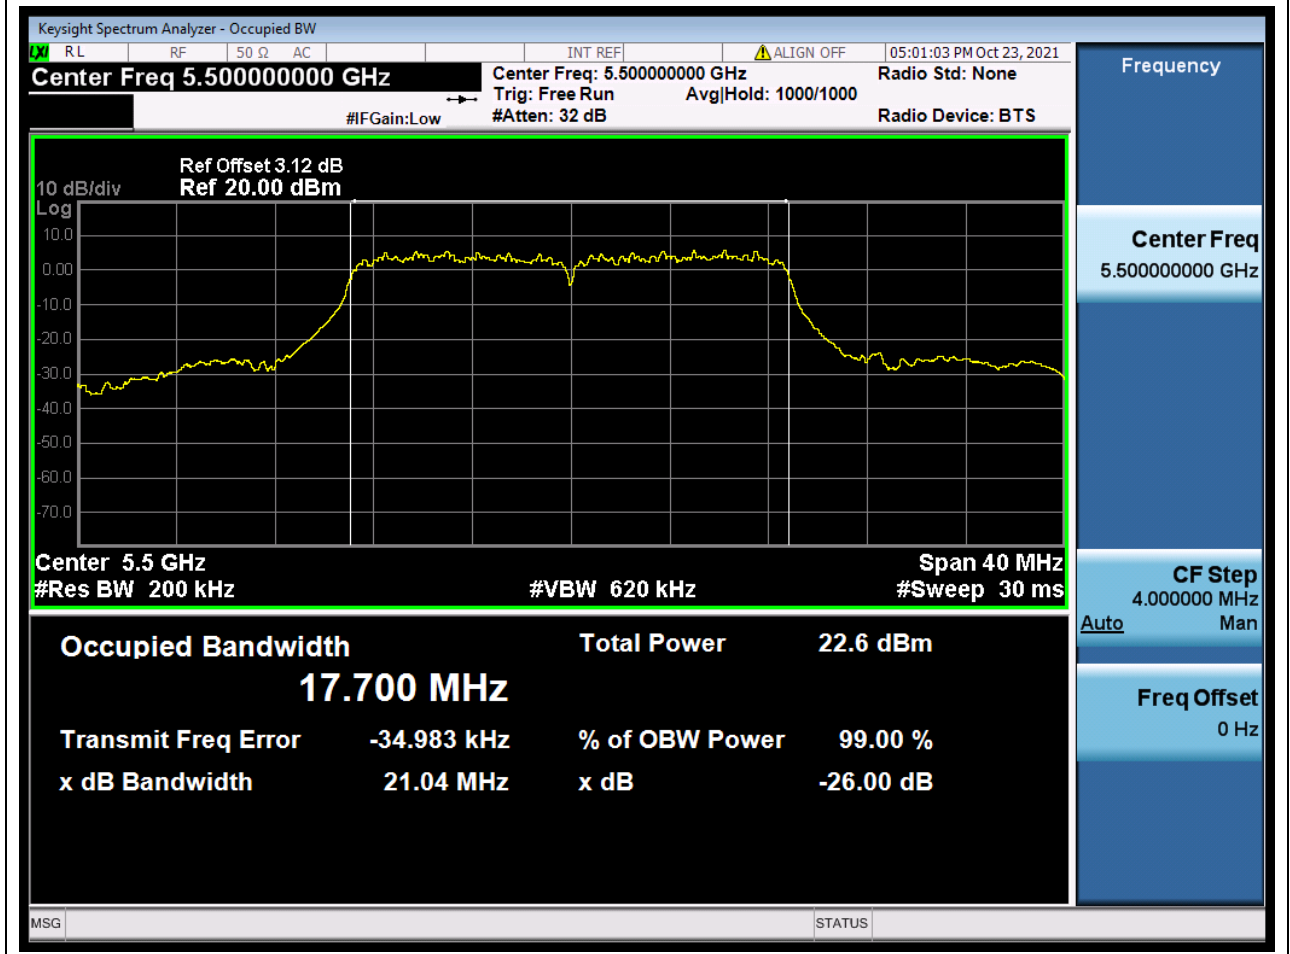

38. 802.11ac_20M_Band3_L

38.1. A.2-26dB Bandwidth(NTNV)

Center Frequency (MHz)	XdB Down	RBW (MHz)	Detector	Limit (MHz)	XdB BandWidth (MHz)	Verdict
5500	26	0.2	Peak	0	21.037486	Unknow