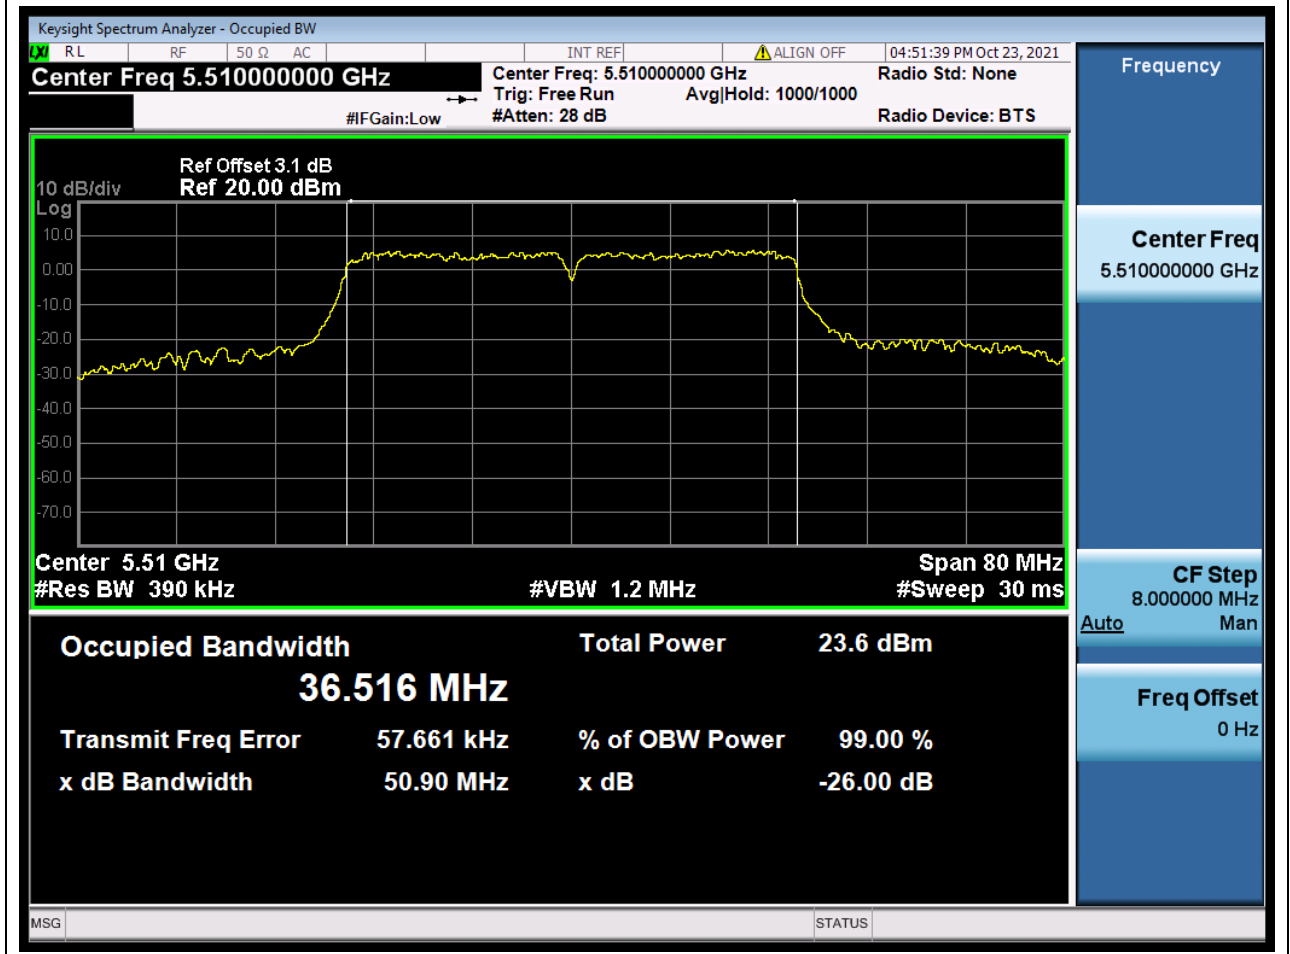

35. 802.11n_40M_Band3_L

35.1. A.2-26dB Bandwidth(NTNV)

Center Frequency (MHz)	XdB Down	RBW (MHz)	Detector	Limit (MHz)	XdB BandWidth (MHz)	Verdict
5510	26	0.39	Peak	0	50.89903	Unknow