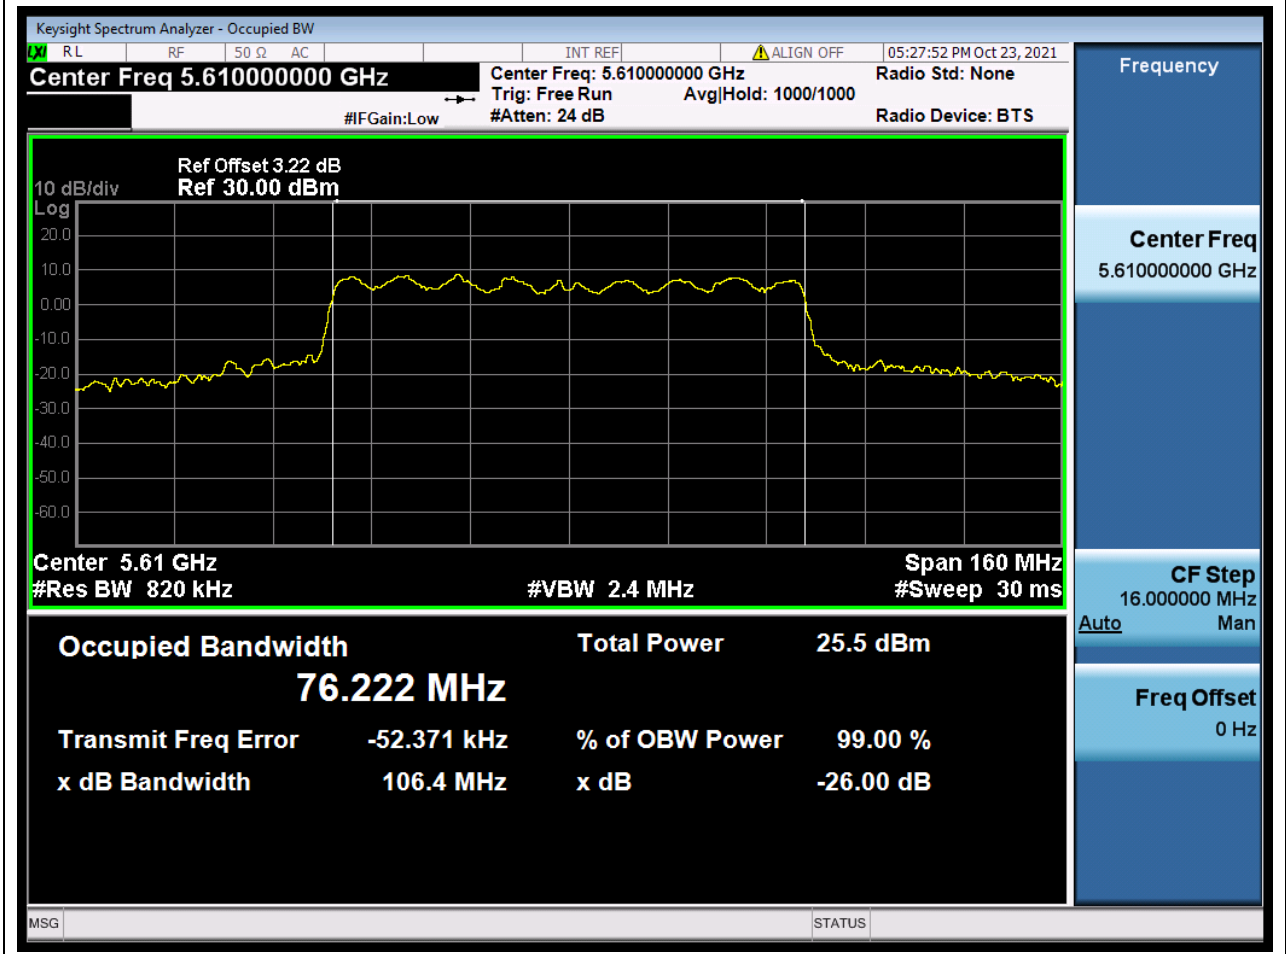

45. 802.11ac_80M_Band3_M

45.1. A.2-26dB Bandwidth(NTNV)

Center Frequency (MHz)	XdB Down	RBW (MHz)	Detector	Limit (MHz)	XdB BandWidth (MHz)	Verdict
5610	26	0.82	Peak	0	106.425913	Unknow