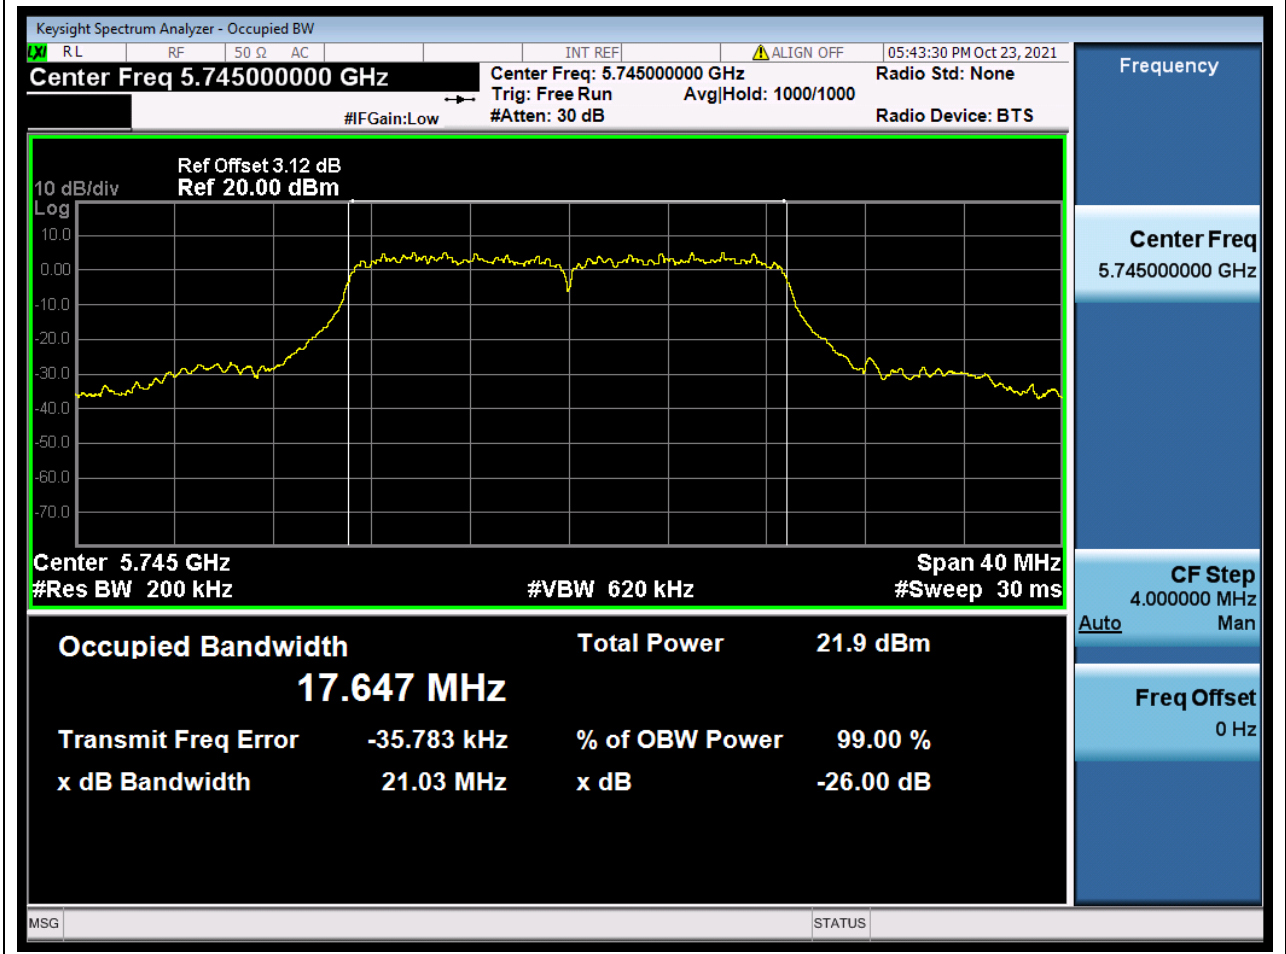

49. 802.11n_20M_Band4_L

49.1. A.2-26dB Bandwidth(NTNV)

Center Frequency (MHz)	XdB Down	RBW (MHz)	Detector	Limit (MHz)	XdB BandWidth (MHz)	Verdict
5745	26	0.2	Peak	0	21.02554	Unknow