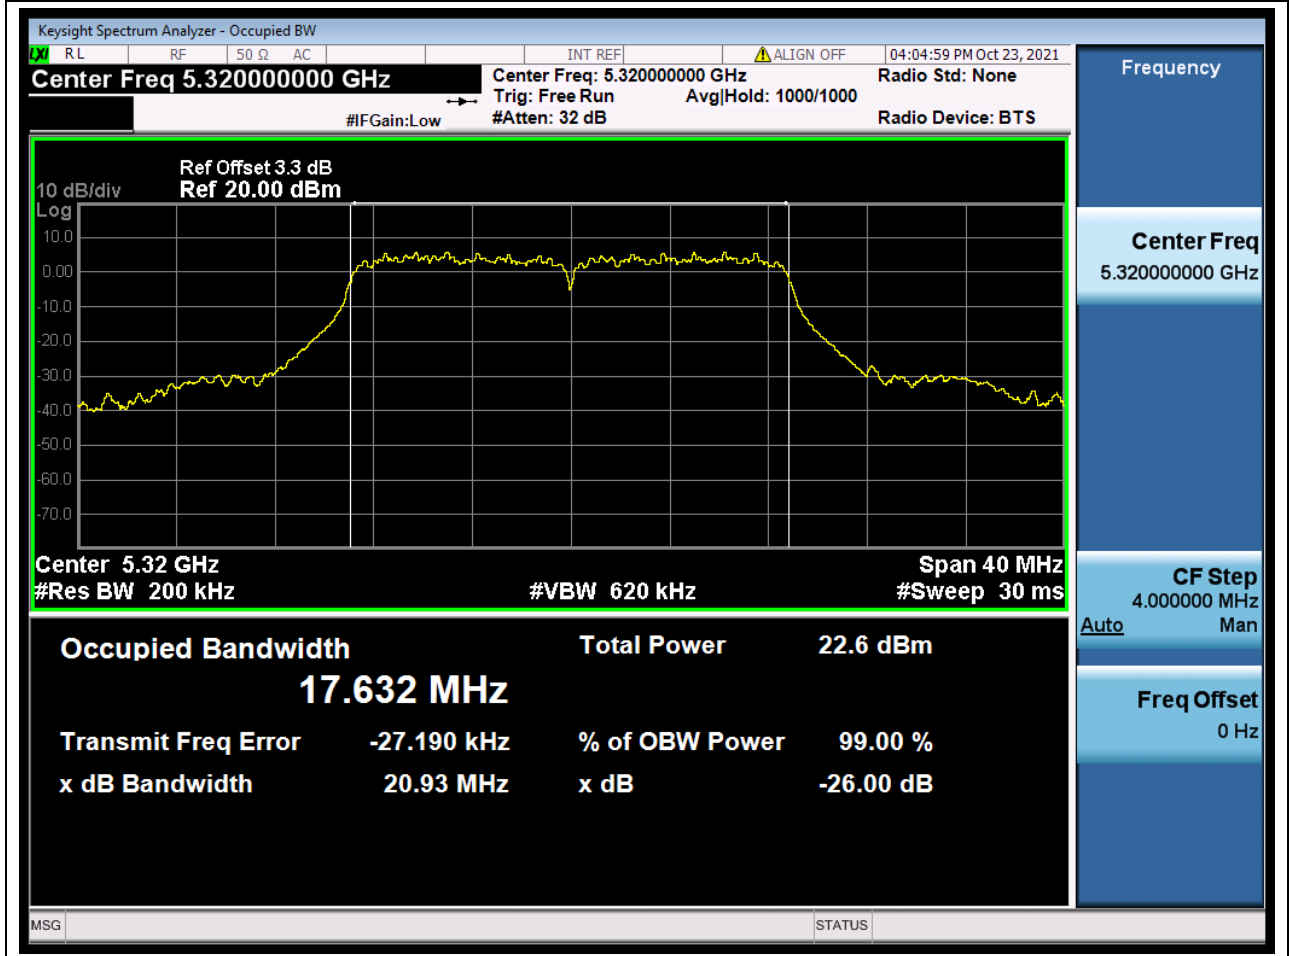

20. 802.11n_20M_Band2_H

20.1. A.2-26dB Bandwidth(NTNV)

Center Frequency (MHz)	XdB Down	RBW (MHz)	Detector	Limit (MHz)	XdB BandWidth (MHz)	Verdict
5320	26	0.2	Peak	0	20.931011	Unknow