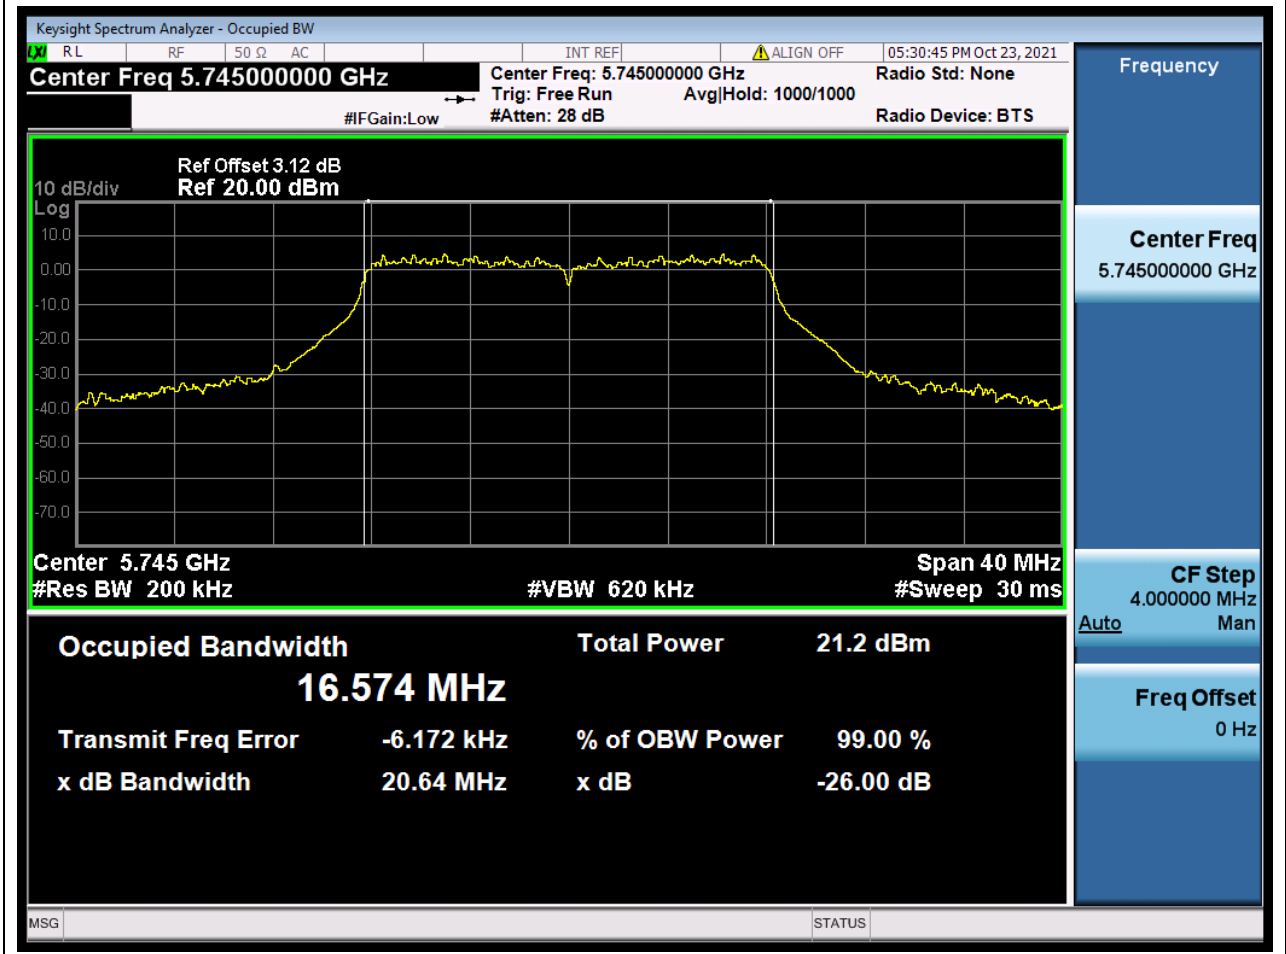

46. 802.11a_20M_Band4_L

46.1. A.2-26dB Bandwidth(NTNV)

Center Frequency (MHz)	XdB Down	RBW (MHz)	Detector	Limit (MHz)	XdB BandWidth (MHz)	Verdict
5745	26	0.2	Peak	0	20.638138	Unknow