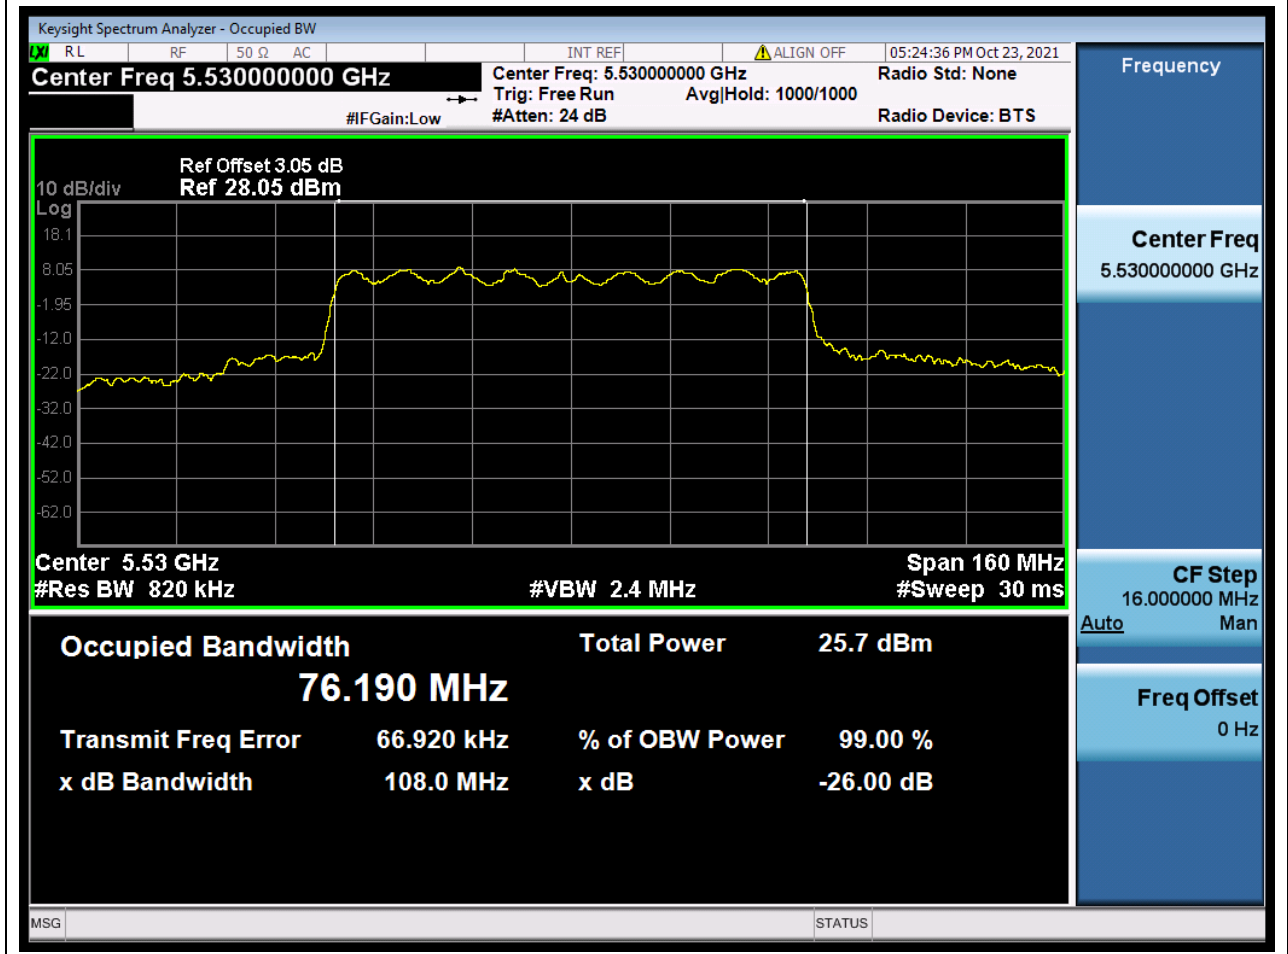

44. 802.11ac_80M_Band3_L

44.2. A.2-26dB Bandwidth(NTNV)

Center Frequency (MHz)	XdB Down	RBW (MHz)	Detector	Limit (MHz)	XdB BandWidth (MHz)	Verdict
5530	26	0.82	Peak	0	107.977162	Unknow