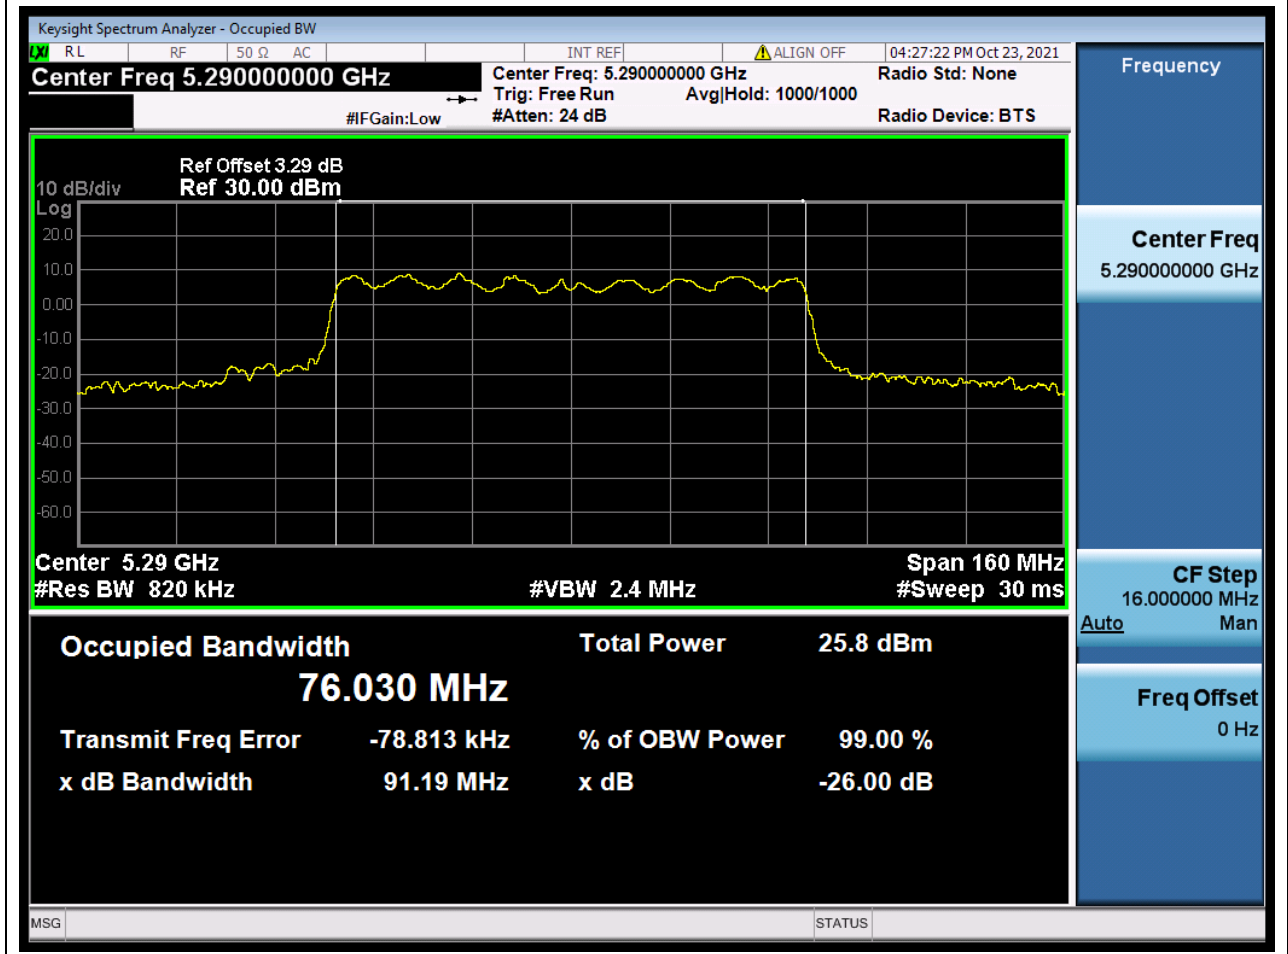

28. 802.11ac_80M_Band2_M

28.1. A.2-26dB Bandwidth(NTNV)

Center Frequency (MHz)	XdB Down	RBW (MHz)	Detector	Limit (MHz)	XdB BandWidth (MHz)	Verdict
5290	26	0.82	Peak	0	91.194561	Unknow