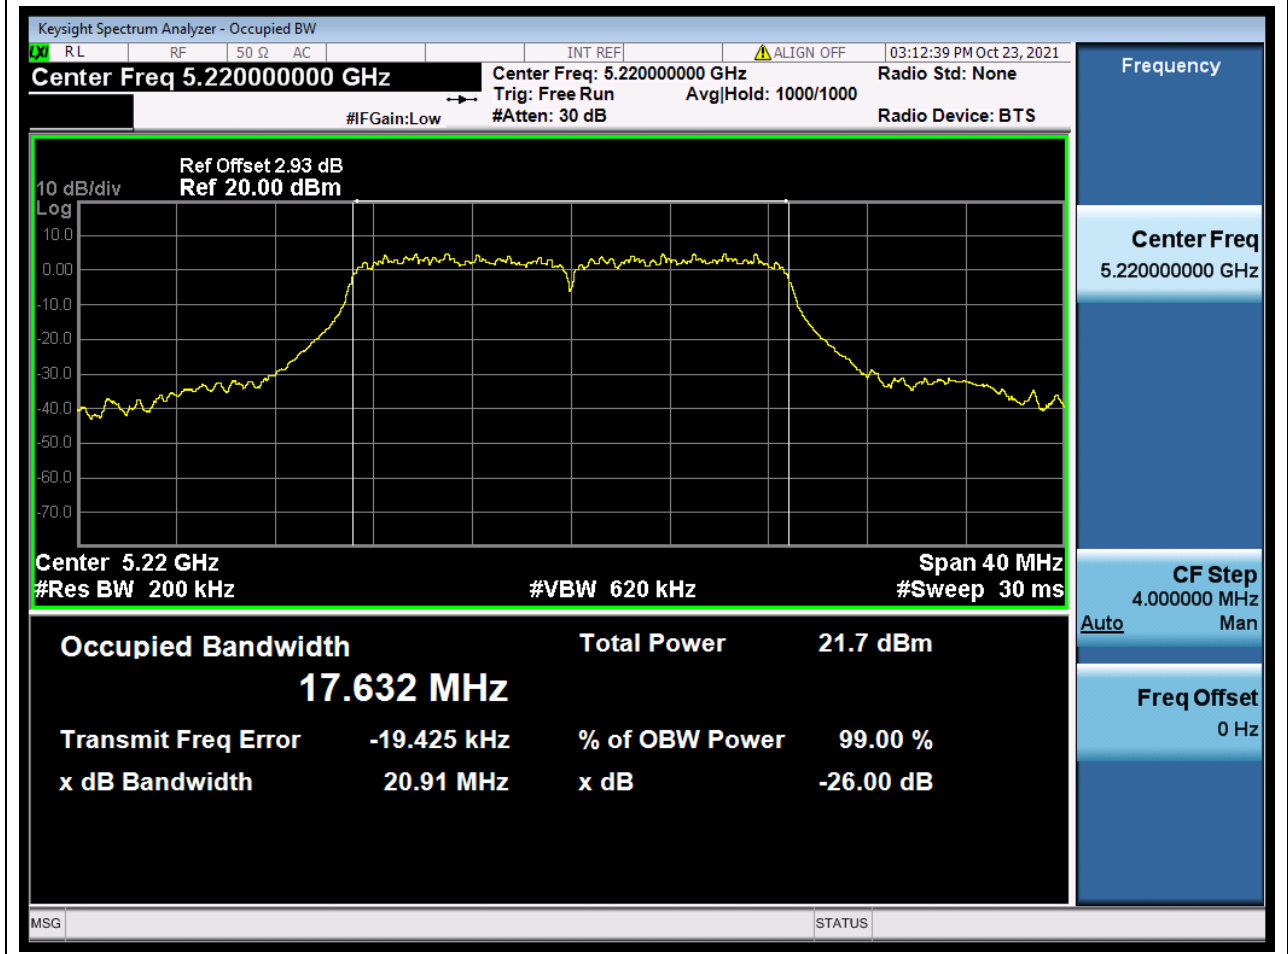

5. 802.11n_20M_Band1_M

5.1. A.2-26dB Bandwidth(NTNV)

Center Frequency (MHz)	XdB Down	RBW (MHz)	Detector	Limit (MHz)	XdB BandWidth (MHz)	Verdict
5220	26	0.2	Peak	0	20.906635	Unknow