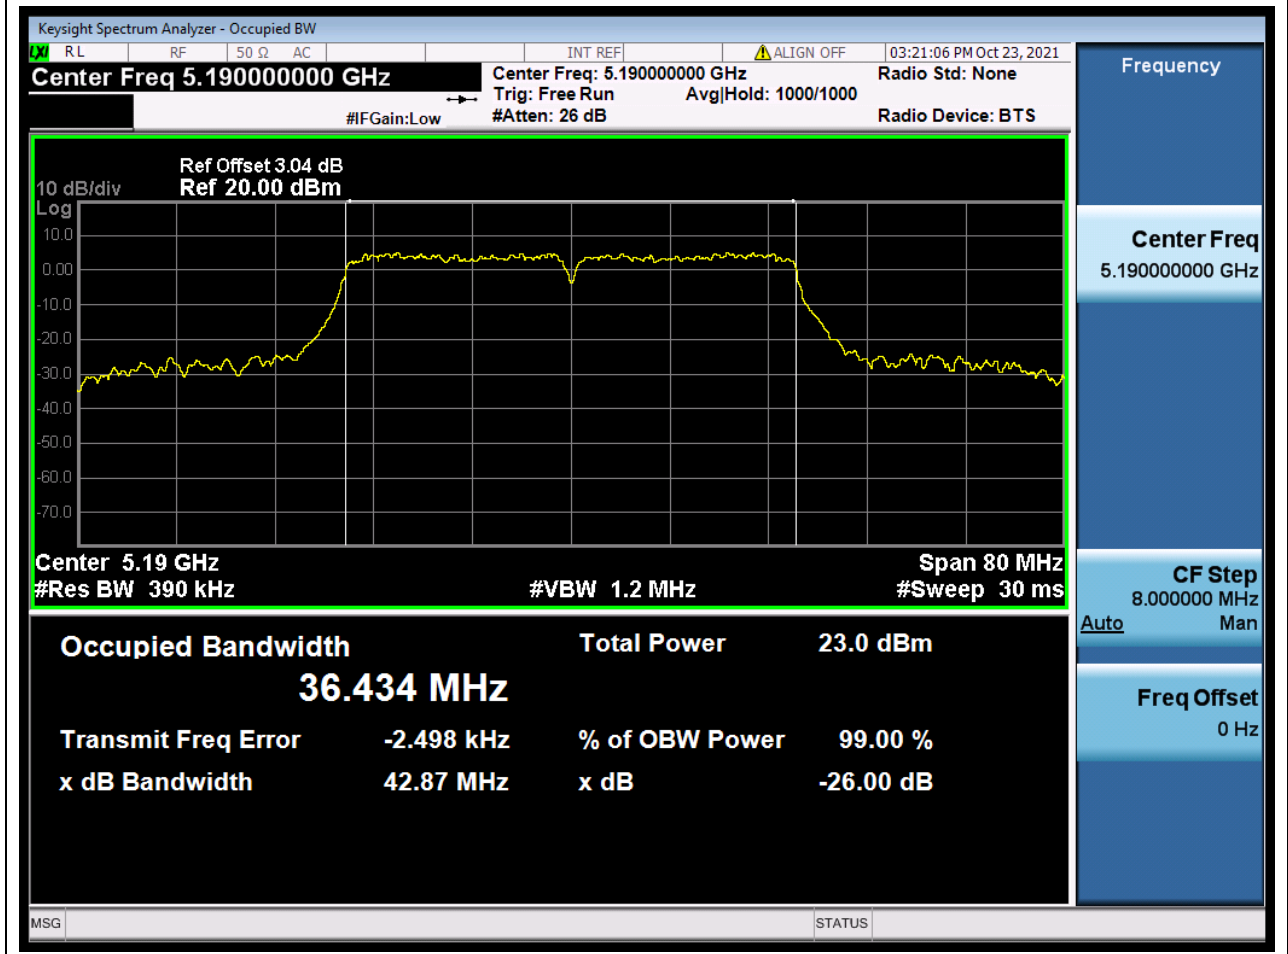

7. 802.11n_40M_Band1_L

7.1. A.2-26dB Bandwidth(NTNV)

Center Frequency (MHz)	XdB Down	RBW (MHz)	Detector	Limit (MHz)	XdB BandWidth (MHz)	Verdict
5190	26	0.39	Peak	0	42.867564	Unknow