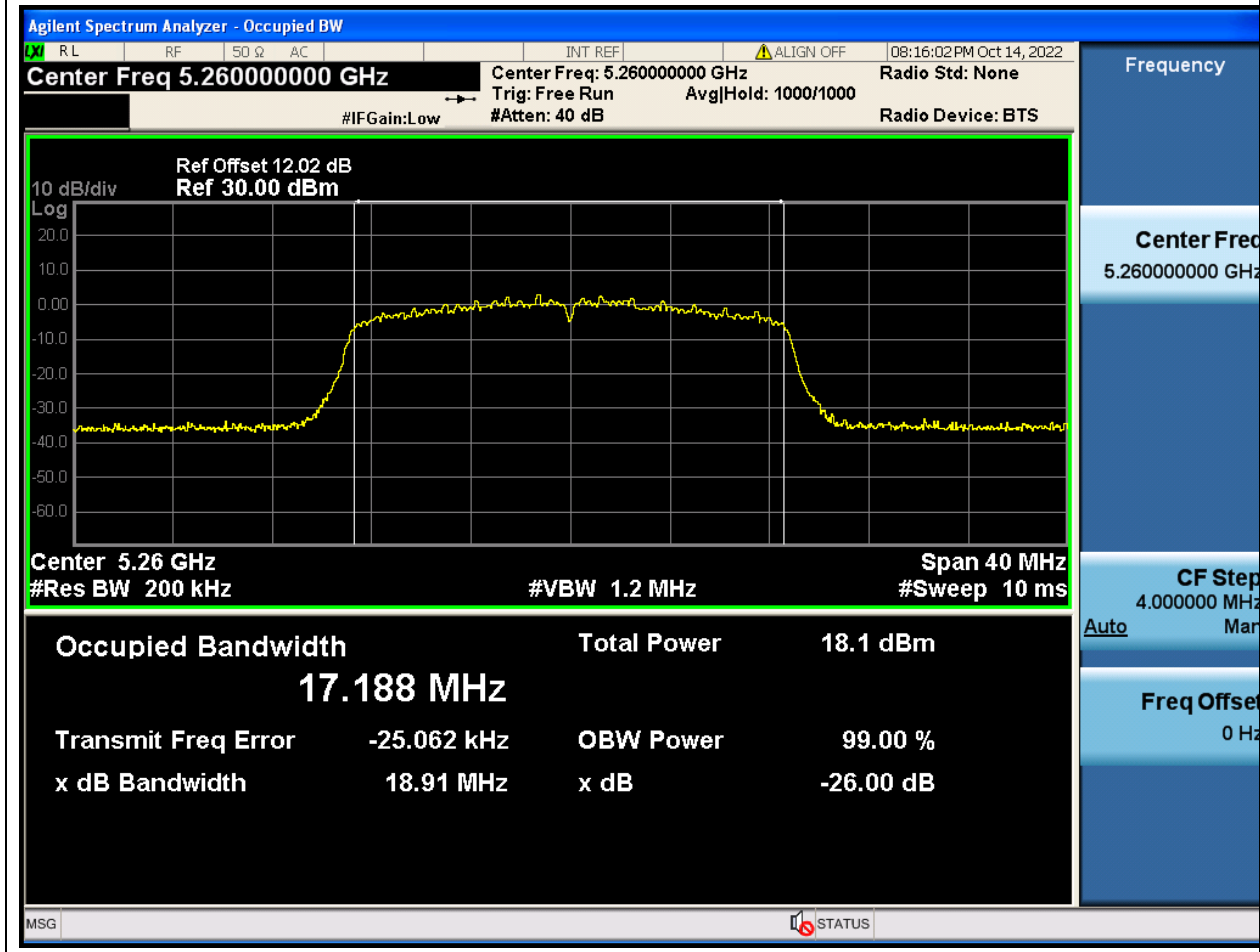

29. 802.11ac_20M_U-NII-2A_L

29.1. A.2.2-99% Bandwidth(NTNV)

Center Frequency (MHz)	OBW Power (%)	RBW (MHz)	Detector	Limit (MHz)	OBW (MHz)	Verdict
5260	99	0.2	Peak	0	17.188164	Unknown