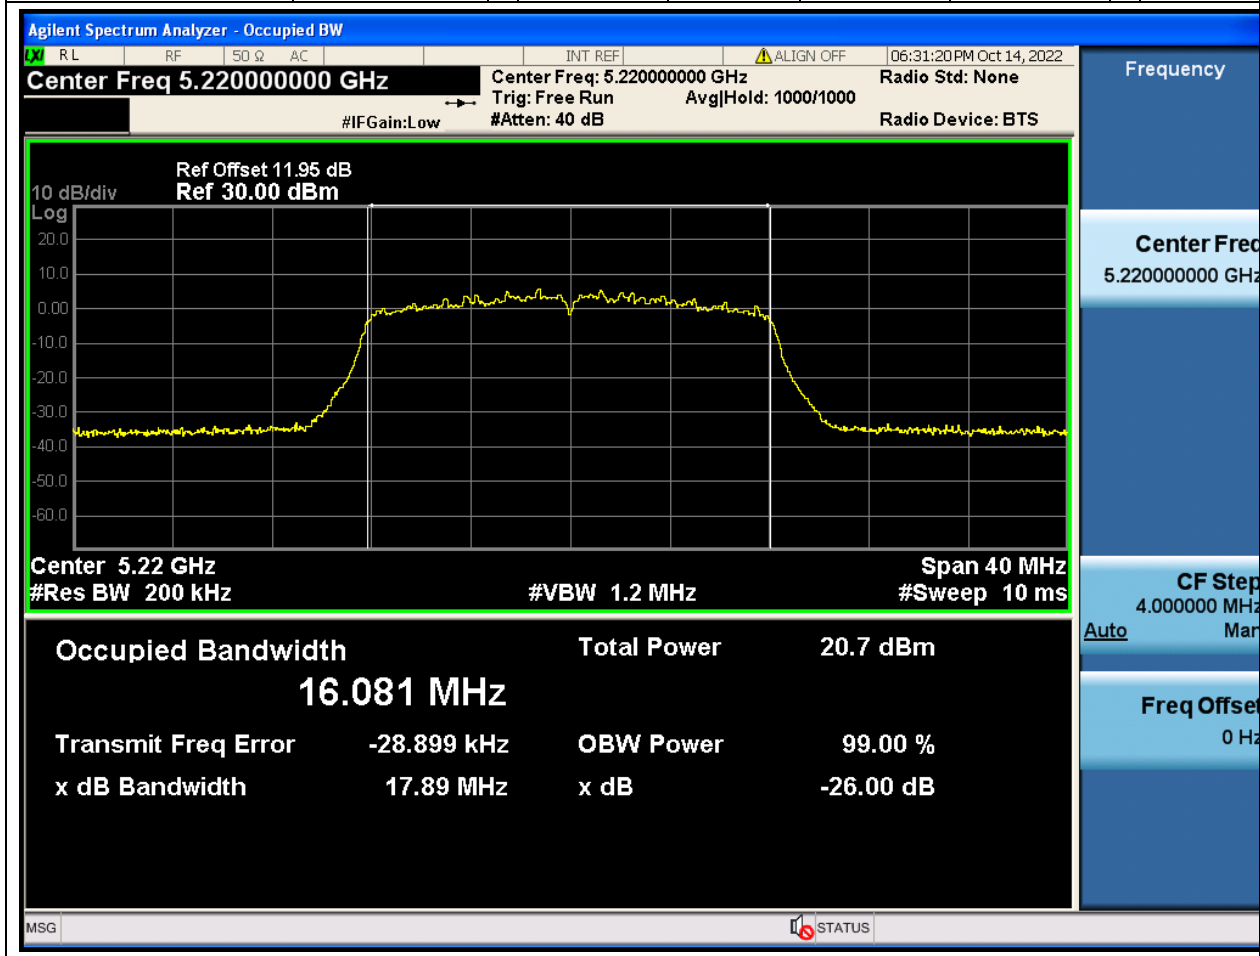

Aux. Antenna

1. 802.11a_20M_U-NII-1_L

1.1. A.2.2-99% Bandwidth(NTNV)

2. 802.11a_20M_U-NII-1_M

2.1. A.2.2-99% Bandwidth(NTNV)

Center Frequency (MHz)	OBW Power (%)	RBW (MHz)	Detector	Limit (MHz)	OBW (MHz)	Verdict
5220	99	0.2	Peak	0	16.08107	Unknown