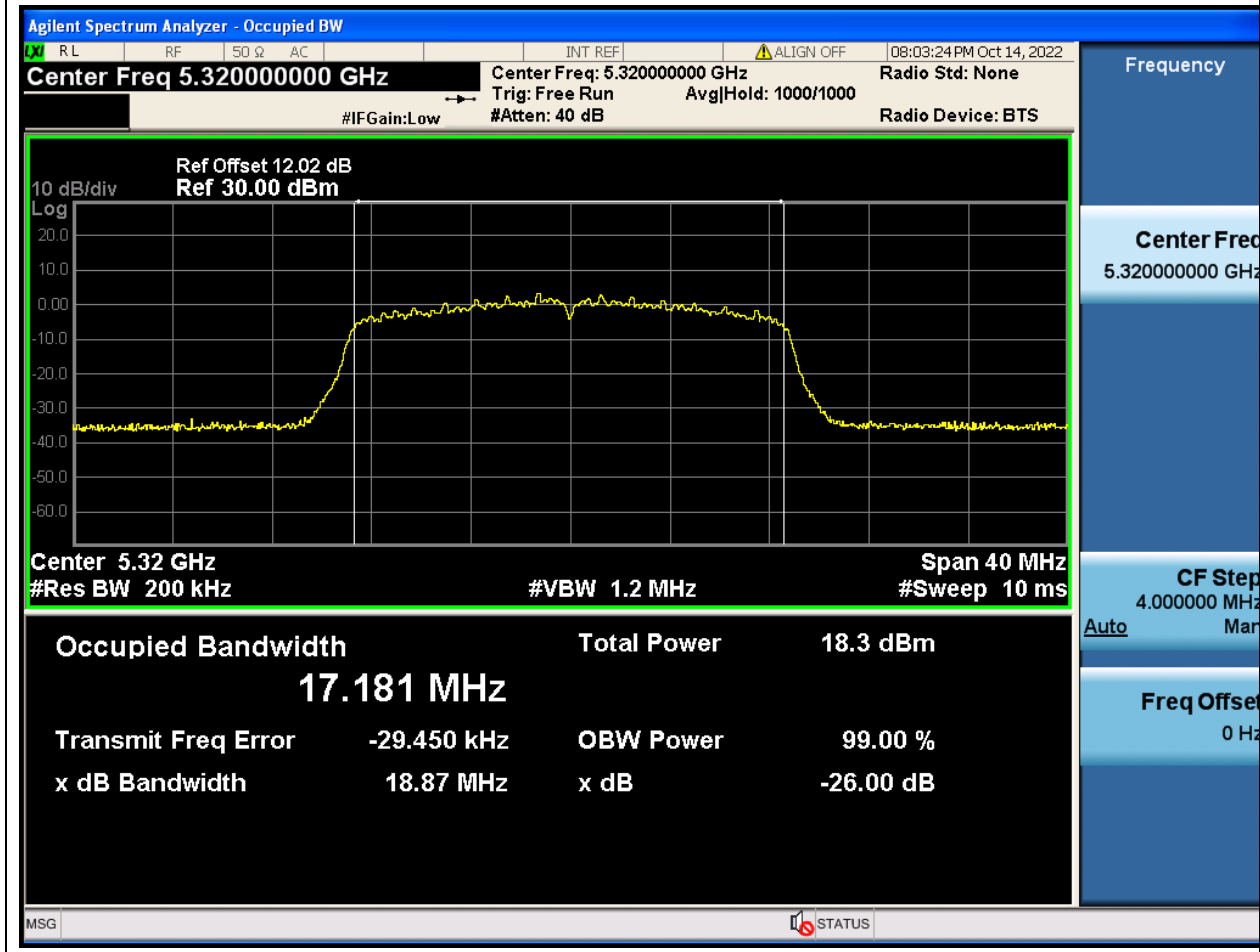

26. 802.11n_20M_U-NII-2A_H

26.1. A.2.2-99% Bandwidth(NTNV)

Center Frequency (MHz)	OBW Power (%)	RBW (MHz)	Detector	Limit (MHz)	OBW (MHz)	Verdict
5320	99	0.2	Peak	0	17.181466	Unknown