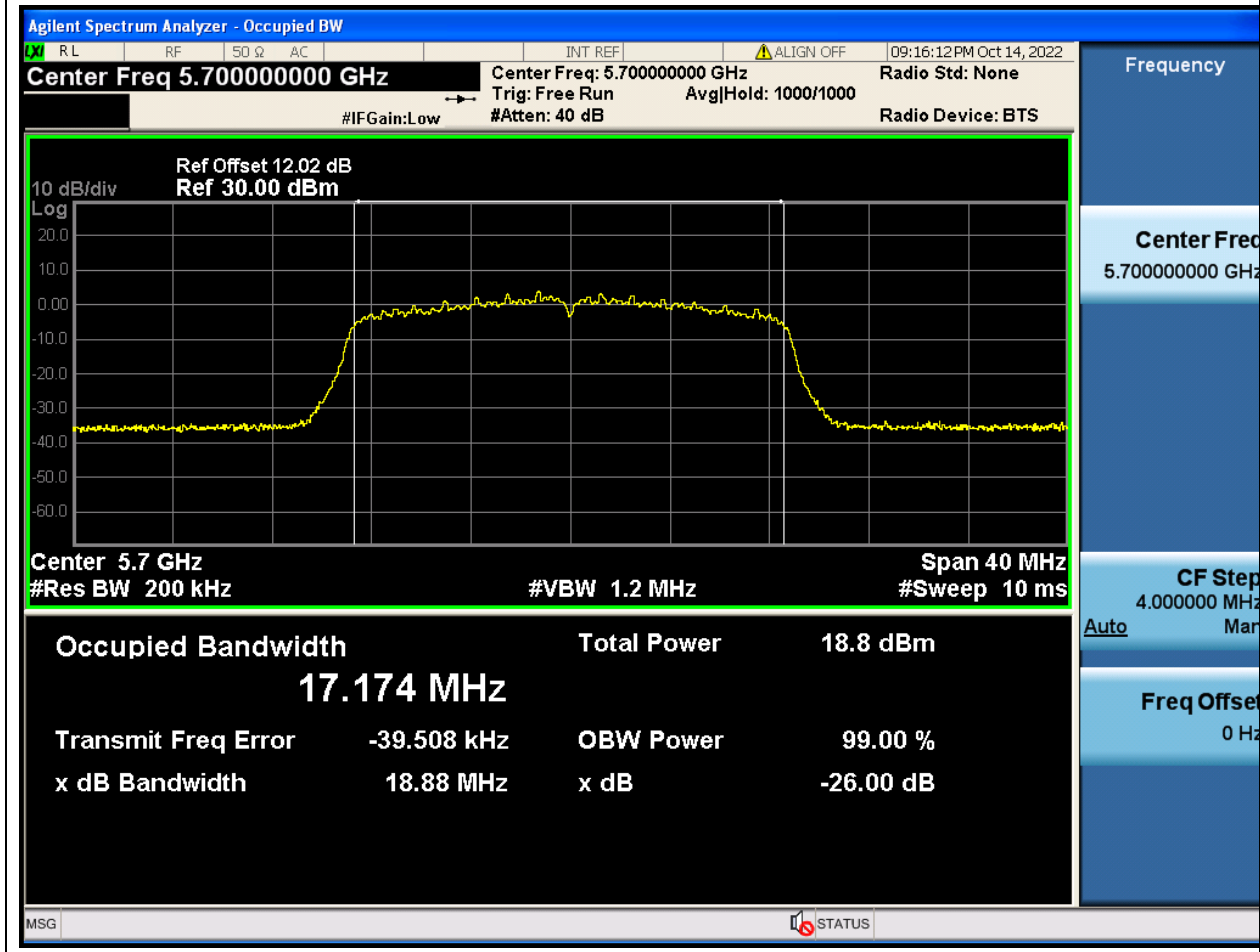

46. 802.11n_20M_U-NII-2C_H

46.1. A.2.2-99% Bandwidth(NTNV)

Center Frequency (MHz)	OBW Power (%)	RBW (MHz)	Detector	Limit (MHz)	OBW (MHz)	Verdict
5700	99	0.2	Peak	0	17.174216	Unknown