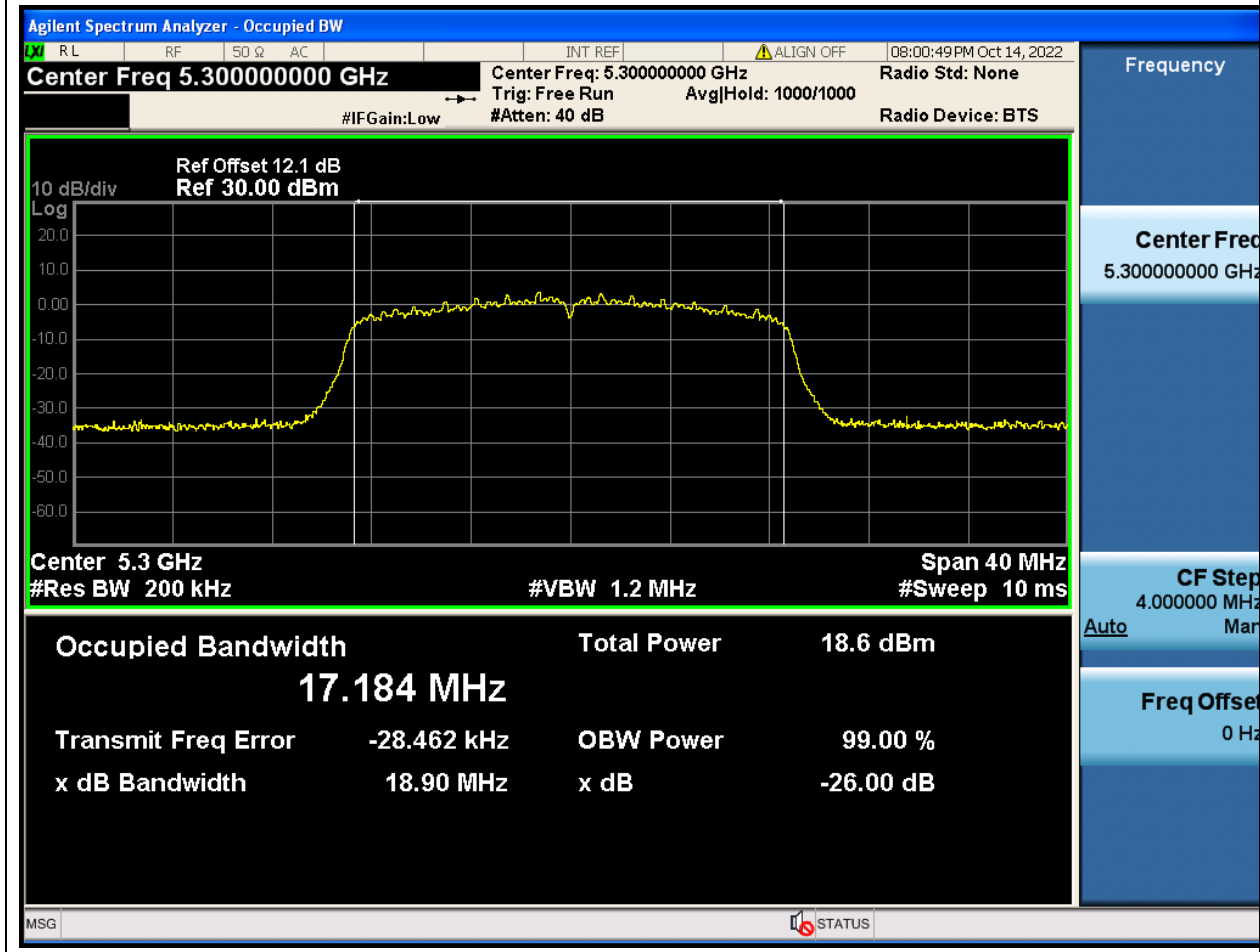

25. 802.11n_20M_U-NII-2A_M

25.1. A.2.2-99% Bandwidth(NTNV)

Center Frequency (MHz)	OBW Power (%)	RBW (MHz)	Detector	Limit (MHz)	OBW (MHz)	Verdict
5300	99	0.2	Peak	0	17.183685	Unknown