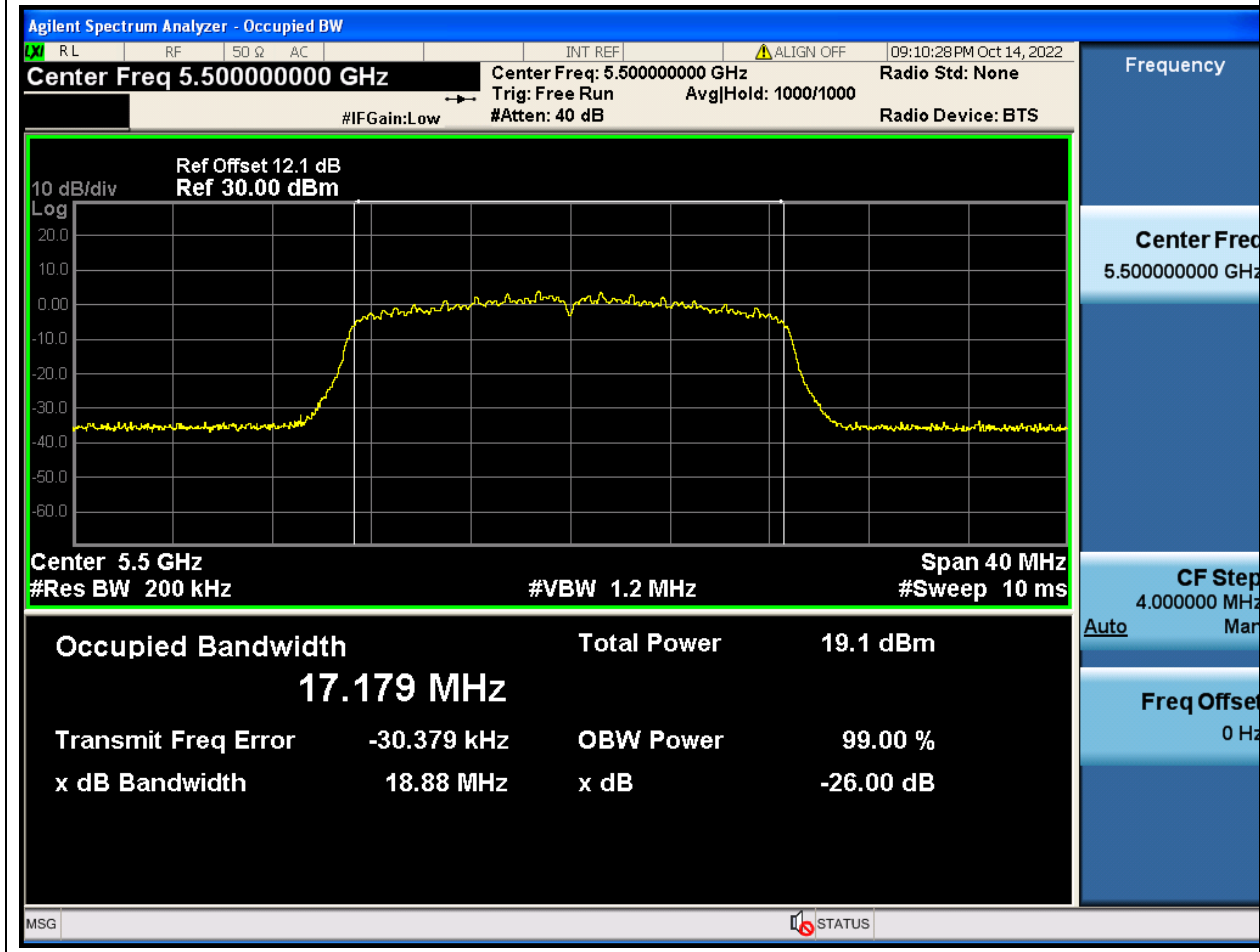

44. 802.11n_20M_U-NII-2C_L

44.1. A.2.2-99% Bandwidth(NTNV)

Center Frequency (MHz)	OBW Power (%)	RBW (MHz)	Detector	Limit (MHz)	OBW (MHz)	Verdict
5500	99	0.2	Peak	0	17.178566	Unknown