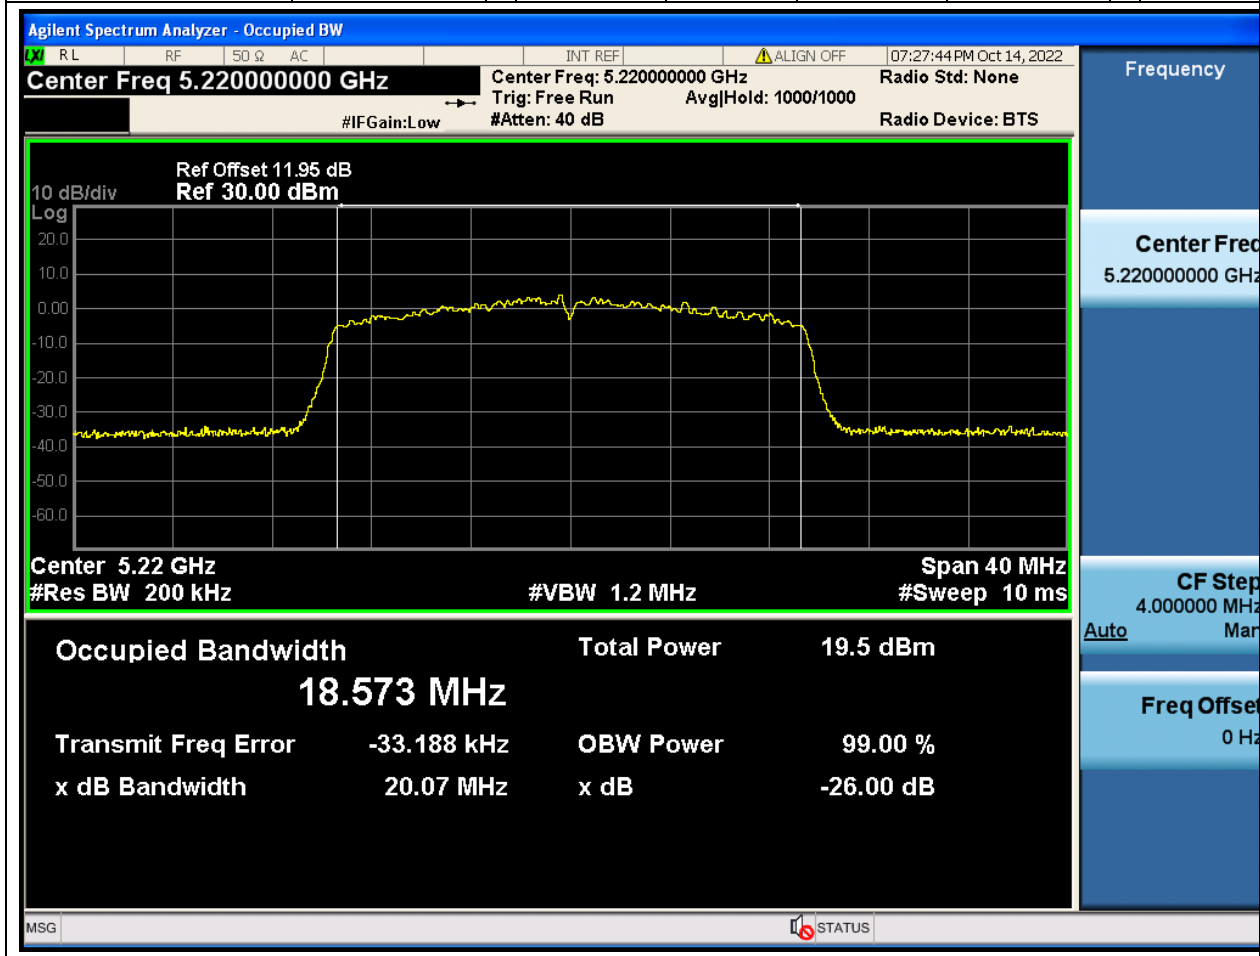

16. 802.11ax_20M_U-NII-1_M

16.1. A.2.2-99% Bandwidth(NTNV)

Center Frequency (MHz)	OBW Power (%)	RBW (MHz)	Detector	Limit (MHz)	OBW (MHz)	Verdict
5220	99	0.2	Peak	0	18.573448	Unknown