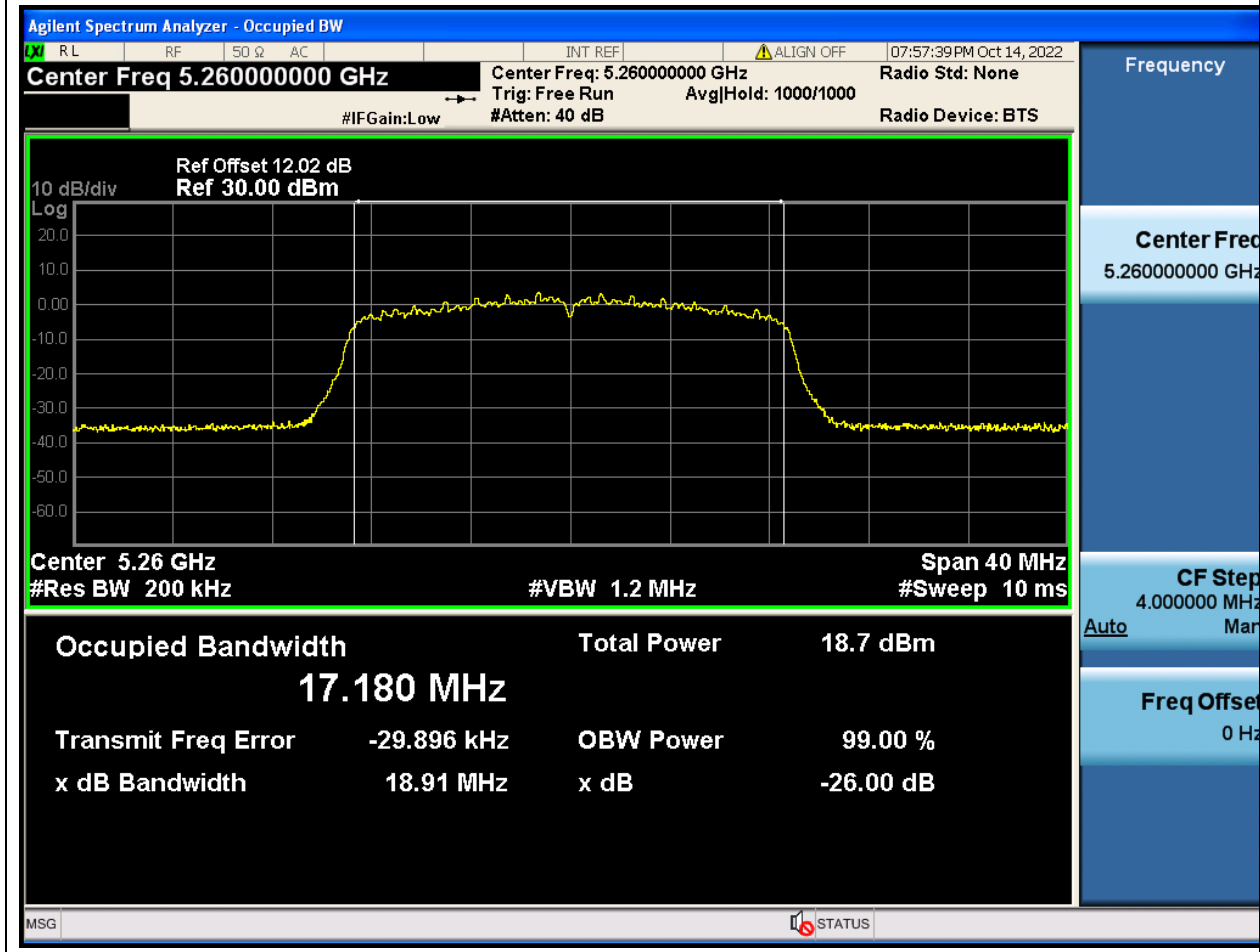

24. 802.11n_20M_U-NII-2A_L

24.1. A.2.2-99% Bandwidth(NTNV)

Center Frequency (MHz)	OBW Power (%)	RBW (MHz)	Detector	Limit (MHz)	OBW (MHz)	Verdict
5260	99	0.2	Peak	0	17.179611	Unknown