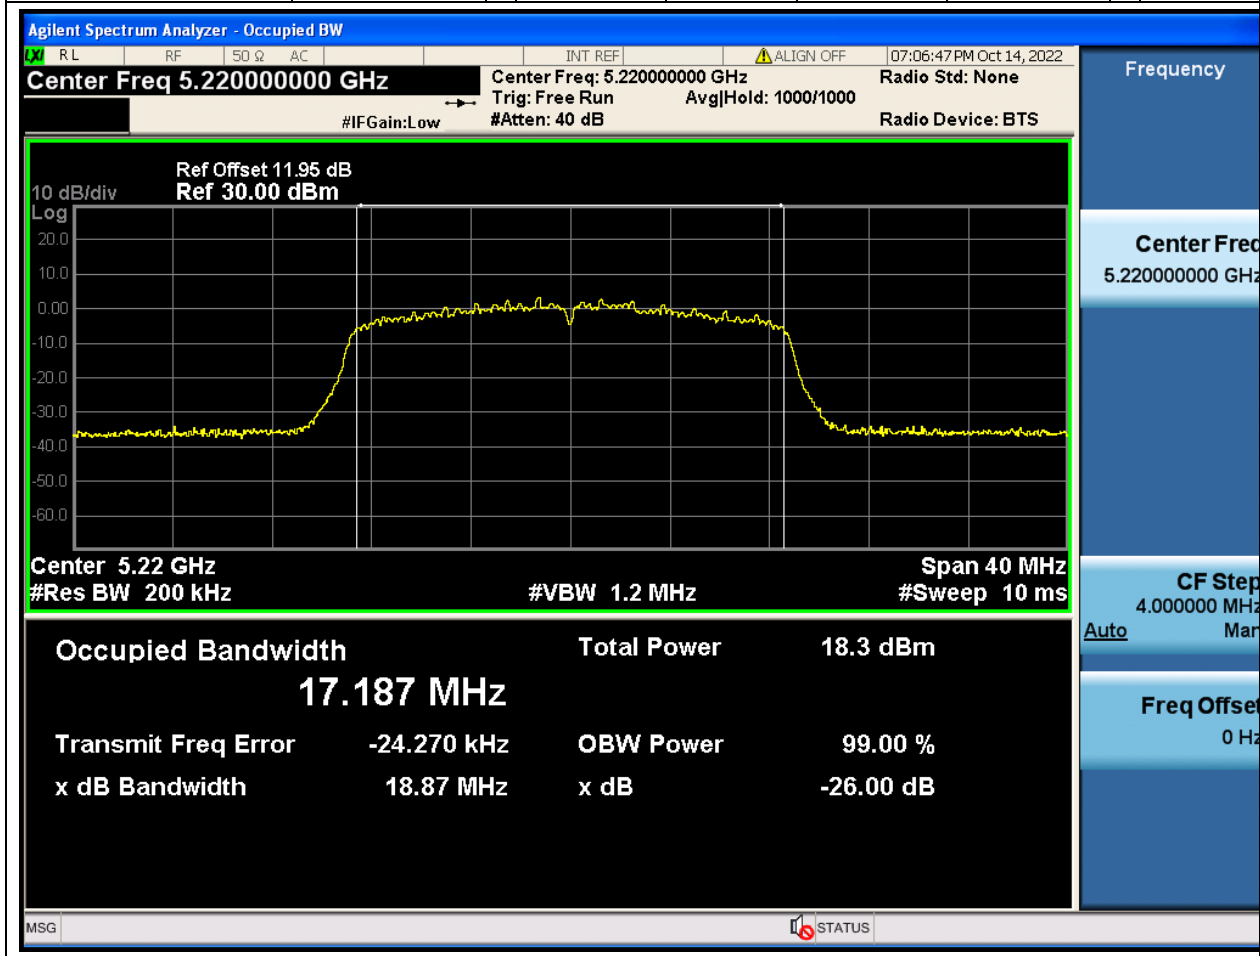

10. 802.11ac_20M_U-NII-1_M

10.1. A.2.2-99% Bandwidth(NTNV)

Center Frequency (MHz)	OBW Power (%)	RBW (MHz)	Detector	Limit (MHz)	OBW (MHz)	Verdict
5220	99	0.2	Peak	0	17.186608	Unknown