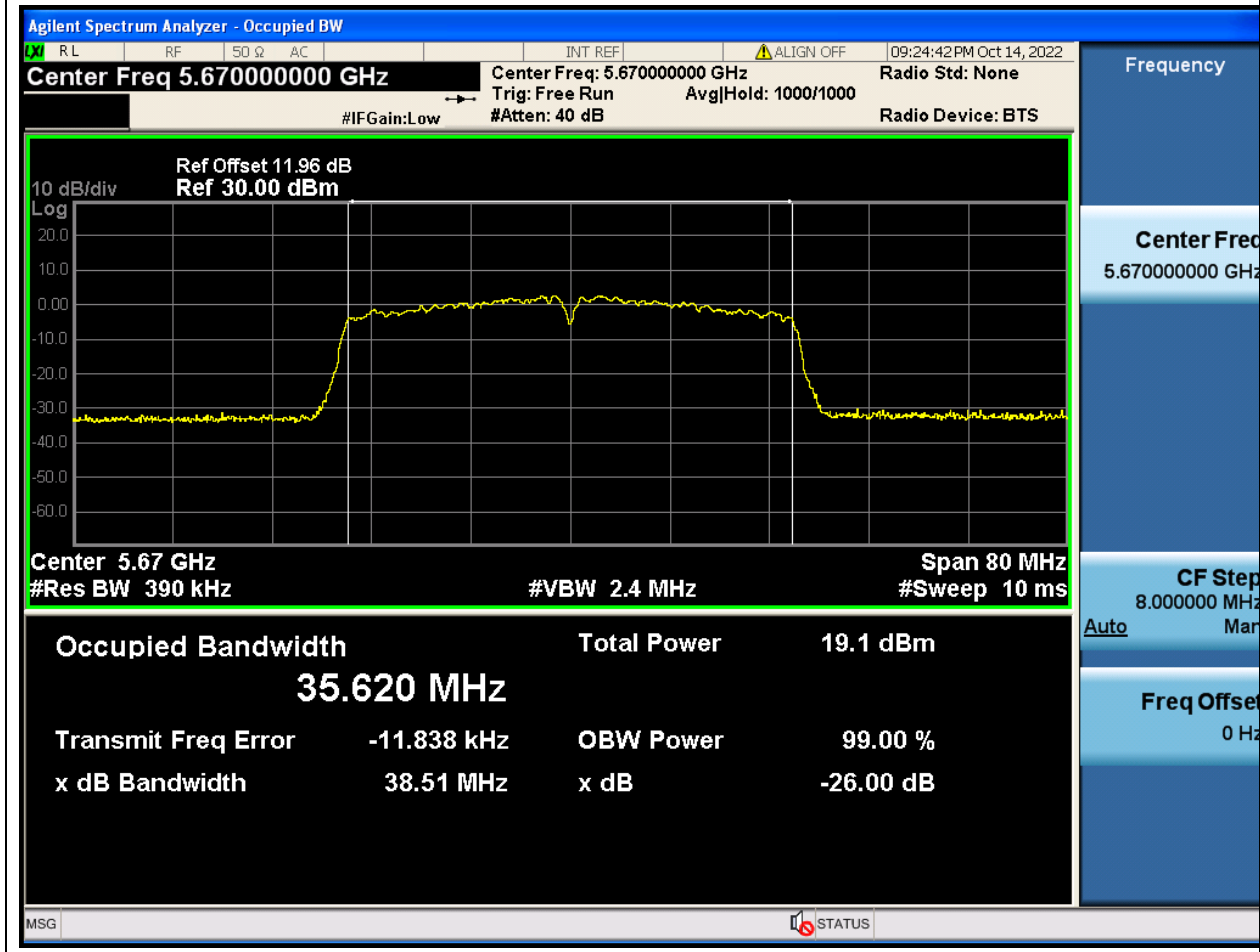

49. 802.11n_40M_U-NII-2C_H

49.1. A.2.2-99% Bandwidth(NTNV)

Center Frequency (MHz)	OBW Power (%)	RBW (MHz)	Detector	Limit (MHz)	OBW (MHz)	Verdict
5670	99	0.39	Peak	0	35.62	Unknown