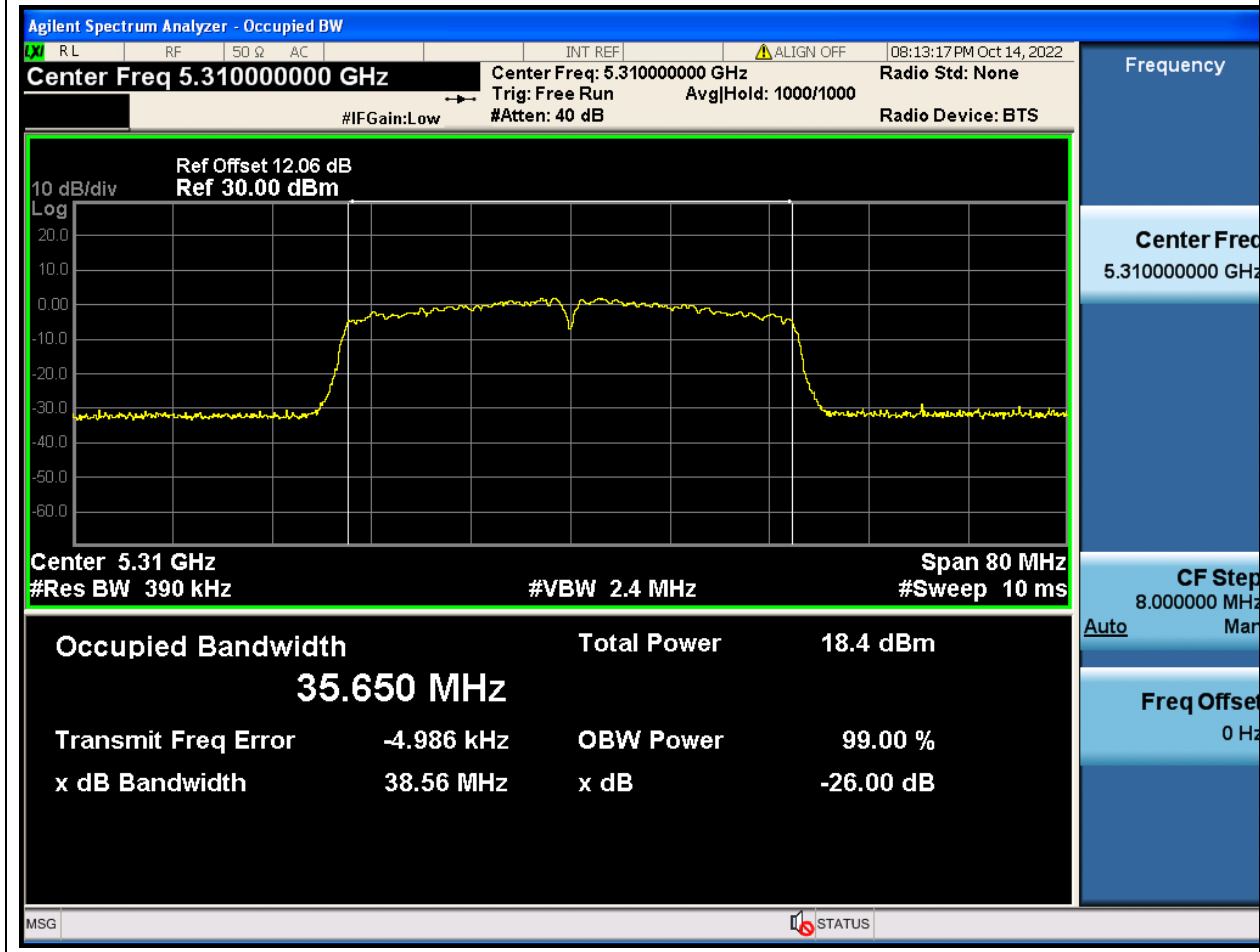

28. 802.11n_40M_U-NII-2A_H

28.1. A.2.2-99% Bandwidth(NTNV)

Center Frequency (MHz)	OBW Power (%)	RBW (MHz)	Detector	Limit (MHz)	OBW (MHz)	Verdict
5310	99	0.39	Peak	0	35.649526	Unknown