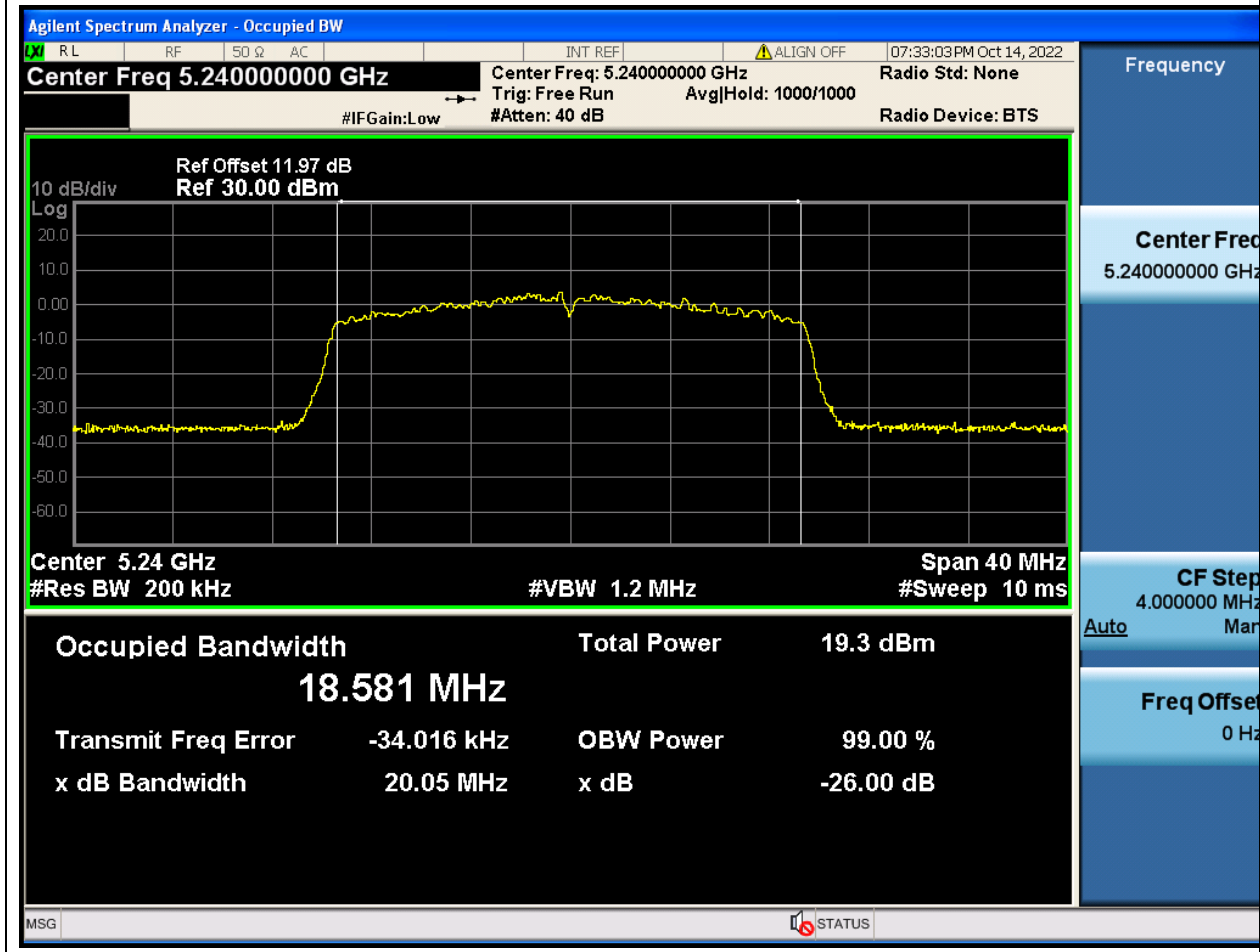

17. 802.11ax_20M_U-NII-1_H

17.1. A.2.2-99% Bandwidth(NTNV)

Center Frequency (MHz)	OBW Power (%)	RBW (MHz)	Detector	Limit (MHz)	OBW (MHz)	Verdict
5240	99	0.2	Peak	0	18.581065	Unknown