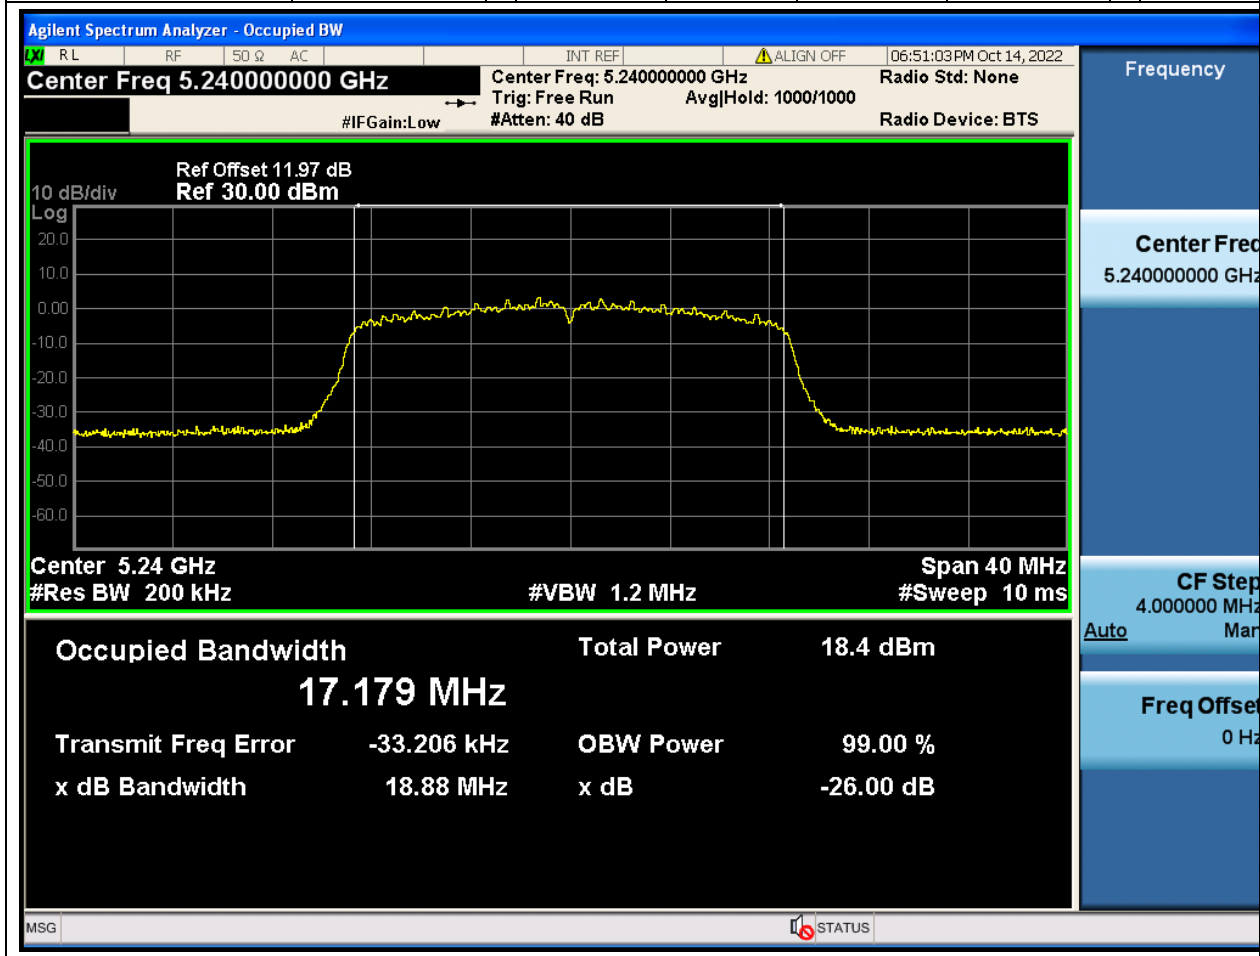

6. 802.11n_20M_U-NII-1_H

6.1. A.2.2-99% Bandwidth(NTNV)

Center Frequency (MHz)	OBW Power (%)	RBW (MHz)	Detector	Limit (MHz)	OBW (MHz)	Verdict
5240	99	0.2	Peak	0	17.178728	Unknown