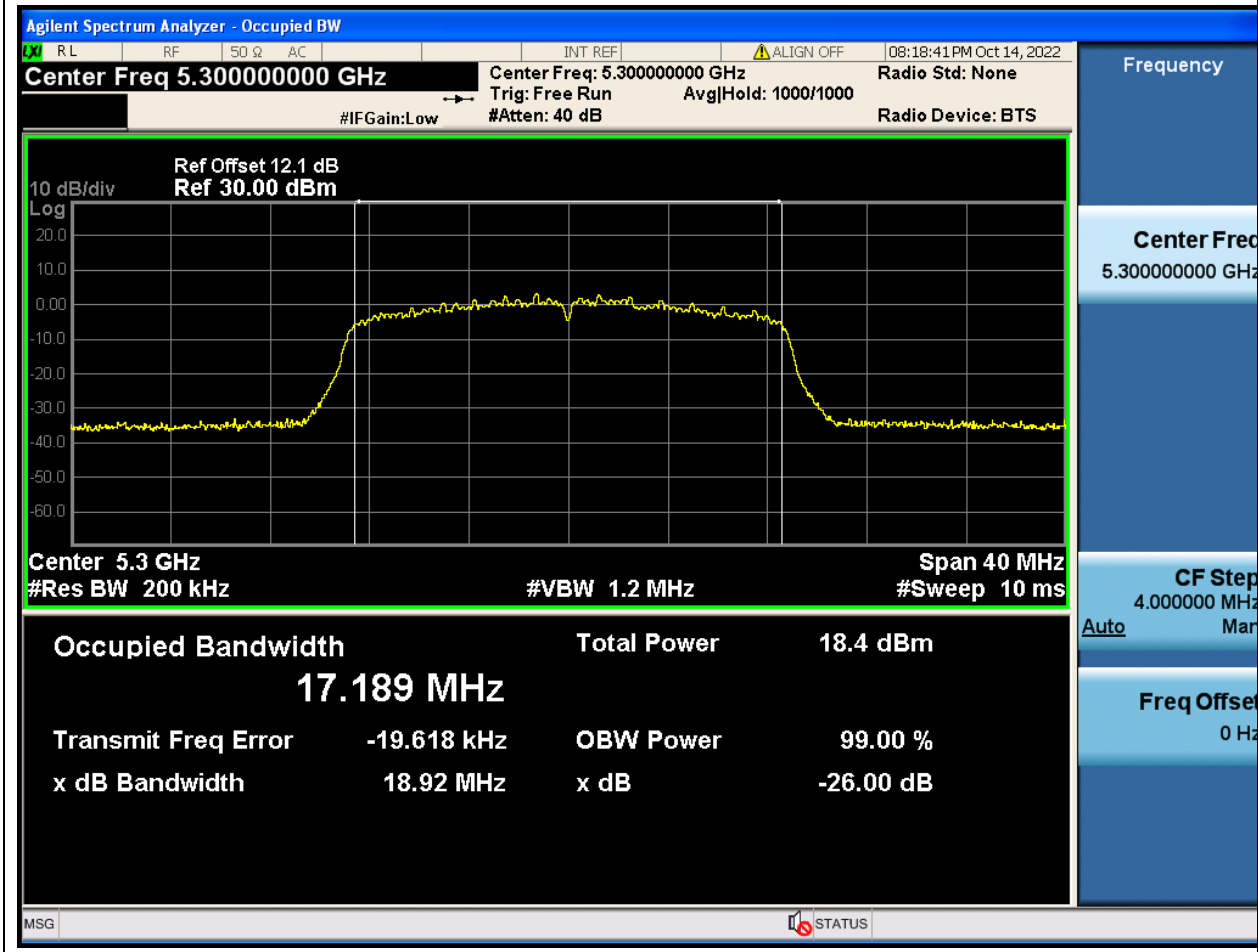

30. 802.11ac_20M_U-NII-2A_M

30.1. A.2.2-99% Bandwidth(NTNV)

Center Frequency (MHz)	OBW Power (%)	RBW (MHz)	Detector	Limit (MHz)	OBW (MHz)	Verdict
5300	99	0.2	Peak	0	17.189468	Unknown