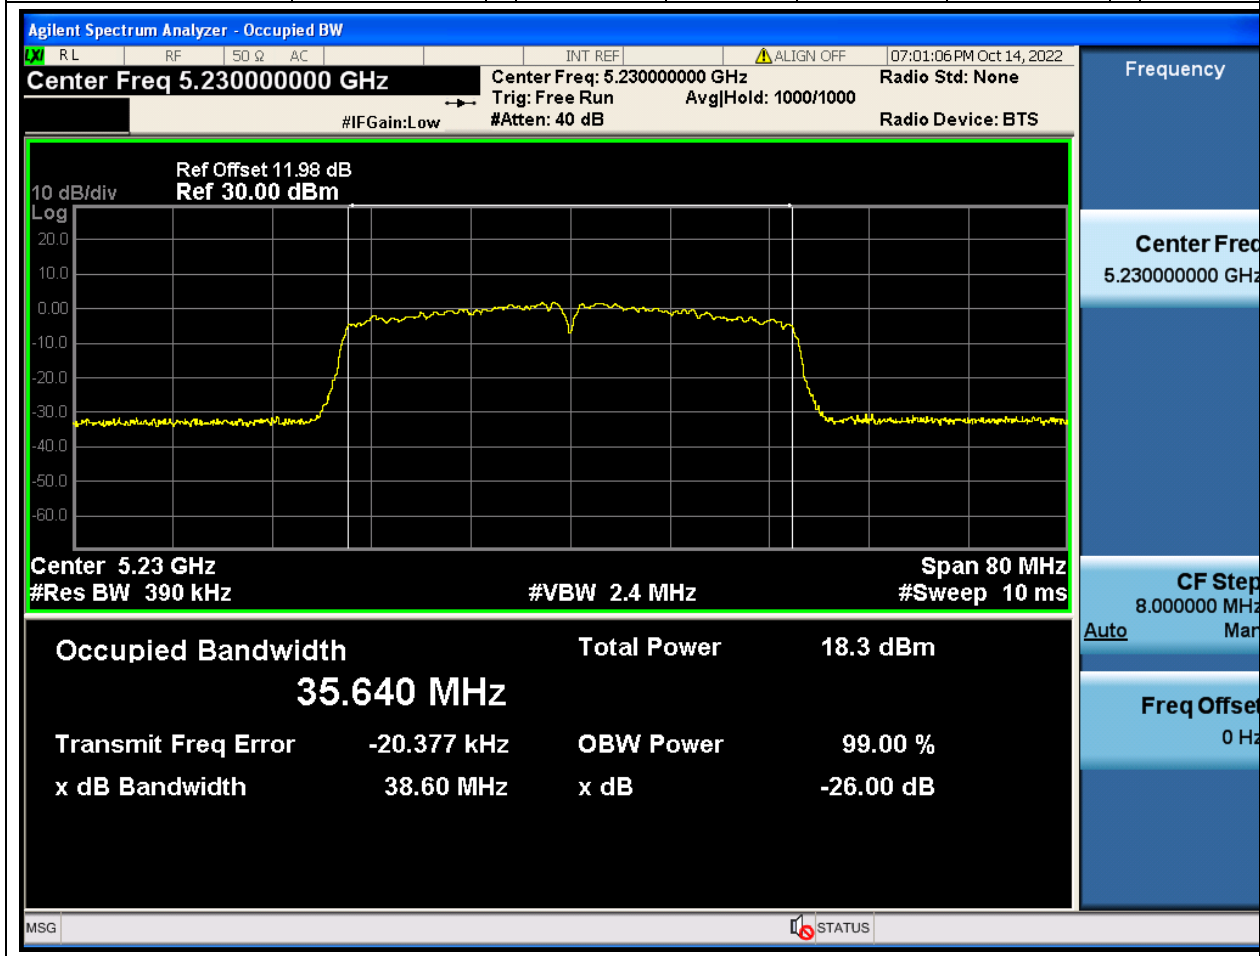

8. 802.11n_40M_U-NII-1_H

8.1. A.2.2-99% Bandwidth(NTNV)

Center Frequency (MHz)	OBW Power (%)	RBW (MHz)	Detector	Limit (MHz)	OBW (MHz)	Verdict
5230	99	0.39	Peak	0	35.639575	Unknown