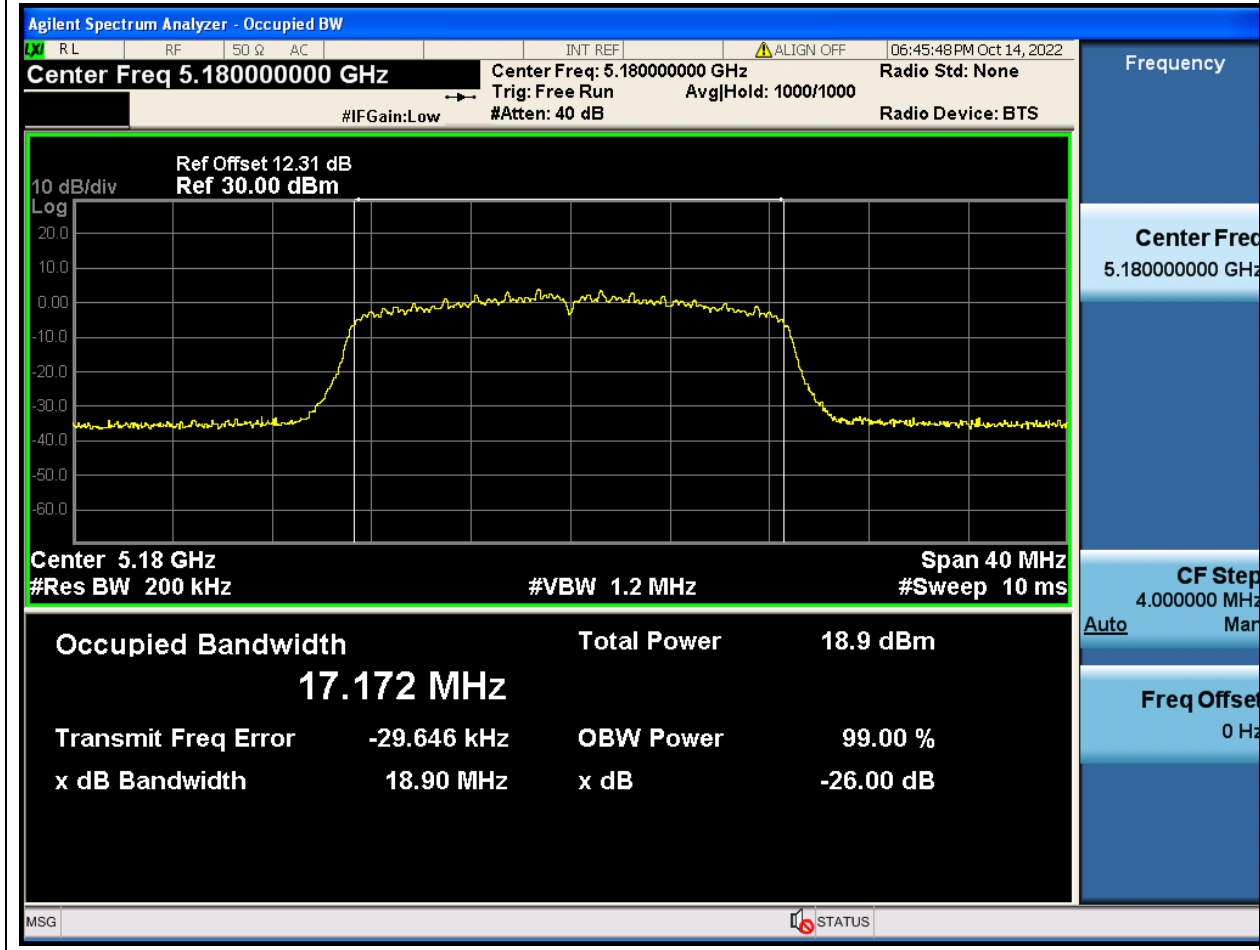

4. 802.11n_20M_U-NII-1_L

4.1. A.2.2-99% Bandwidth(NTNV)

Center Frequency (MHz)	OBW Power (%)	RBW (MHz)	Detector	Limit (MHz)	OBW (MHz)	Verdict
5180	99	0.2	Peak	0	17.172395	Unknown