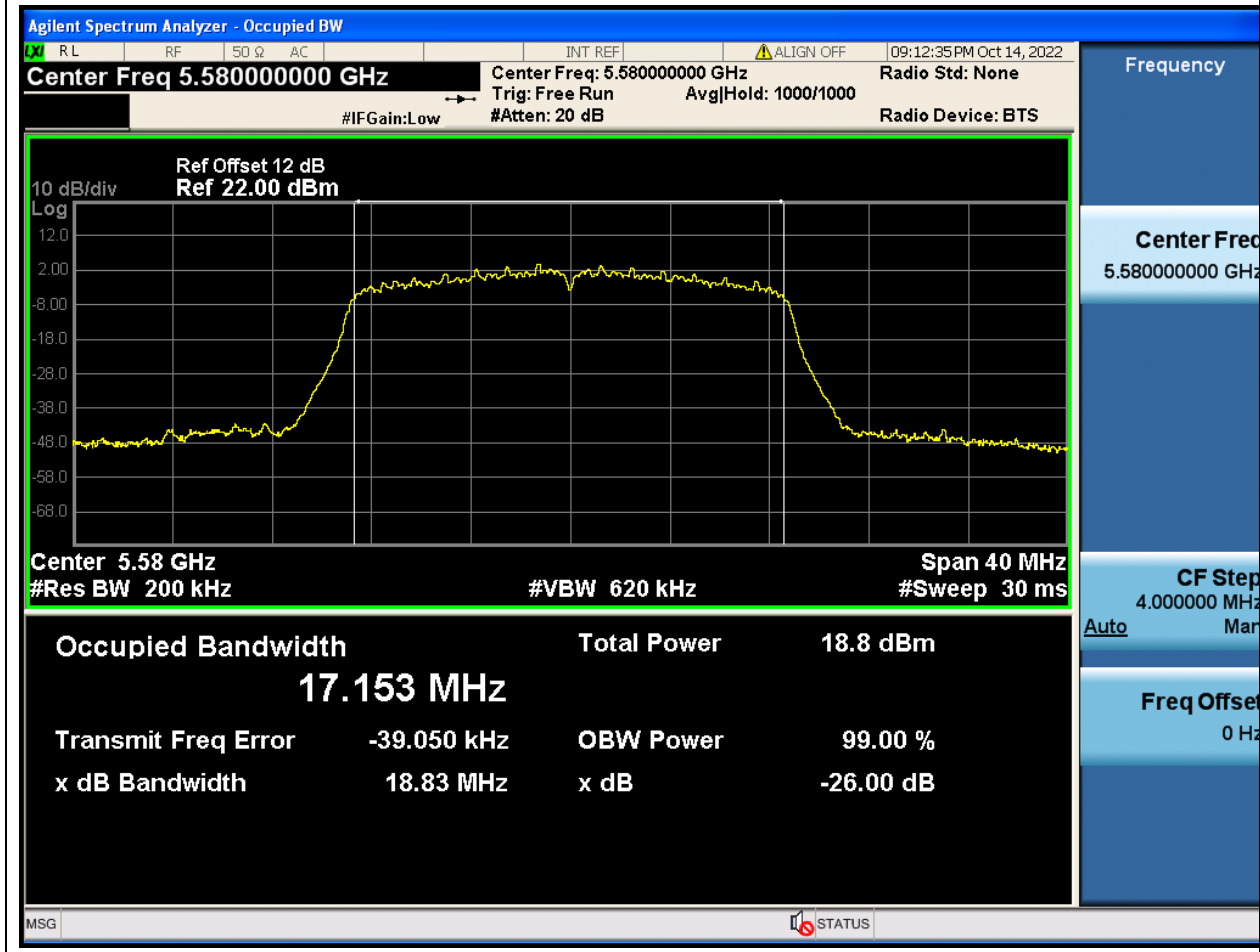

45. 802.11n_20M_U-NII-2C_M

45.1. A.2-26dB Bandwidth(NTNV)

Center Frequency (MHz)	XdB Down	RBW (MHz)	Detector	Limit (MHz)	XdB BandWidth (MHz)	Verdict
5580	26	0.2	Peak	0	18.833616	Unknow