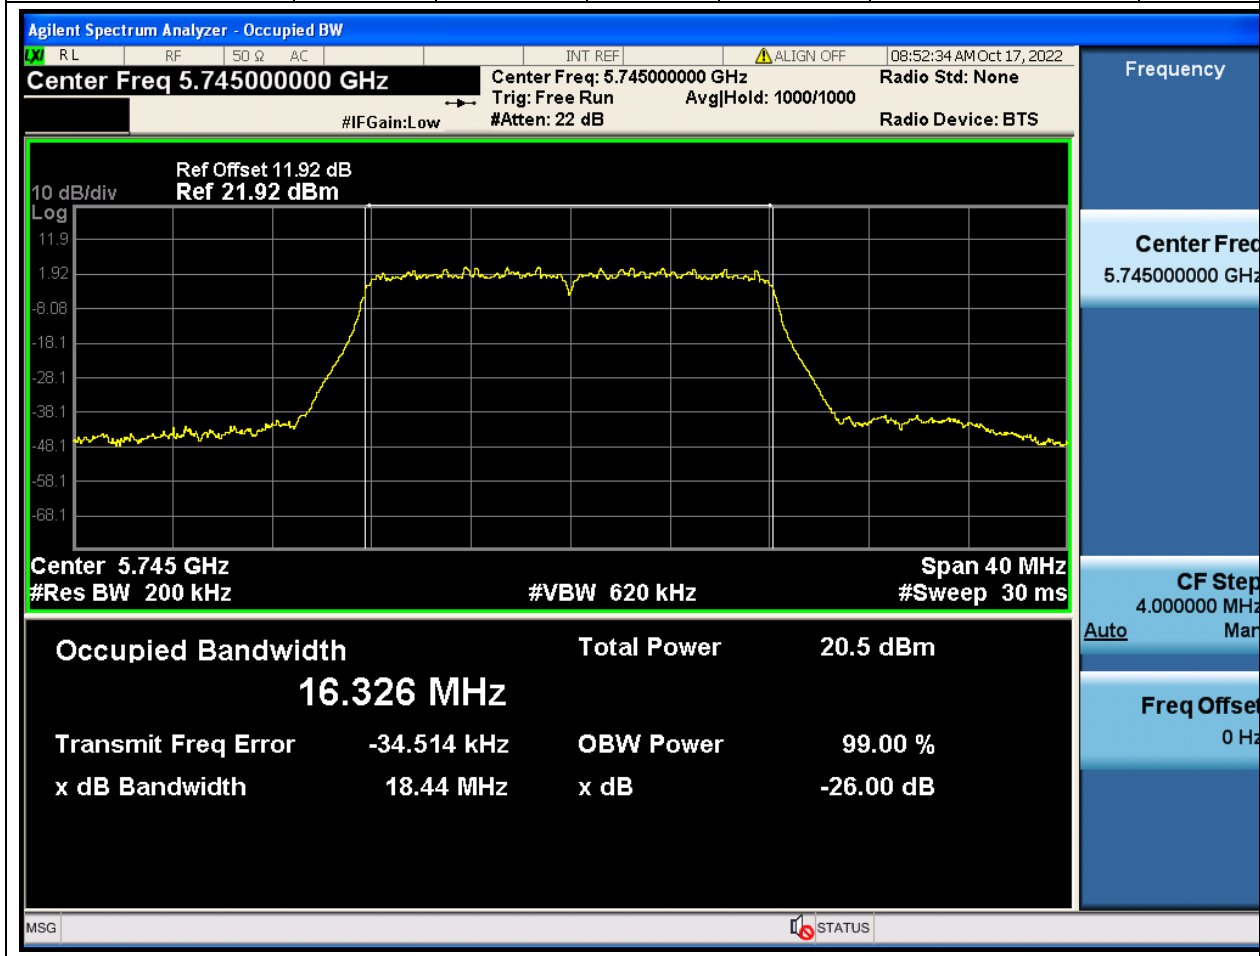

66. 802.11a_20M_U-NII-3_L

66.1. A.2-26dB Bandwidth(NTNV)

Center Frequency (MHz)	XdB Down	RBW (MHz)	Detector	Limit (MHz)	XdB BandWidth (MHz)	Verdict
5745	26	0.2	Peak	0	18.439373	Unknown