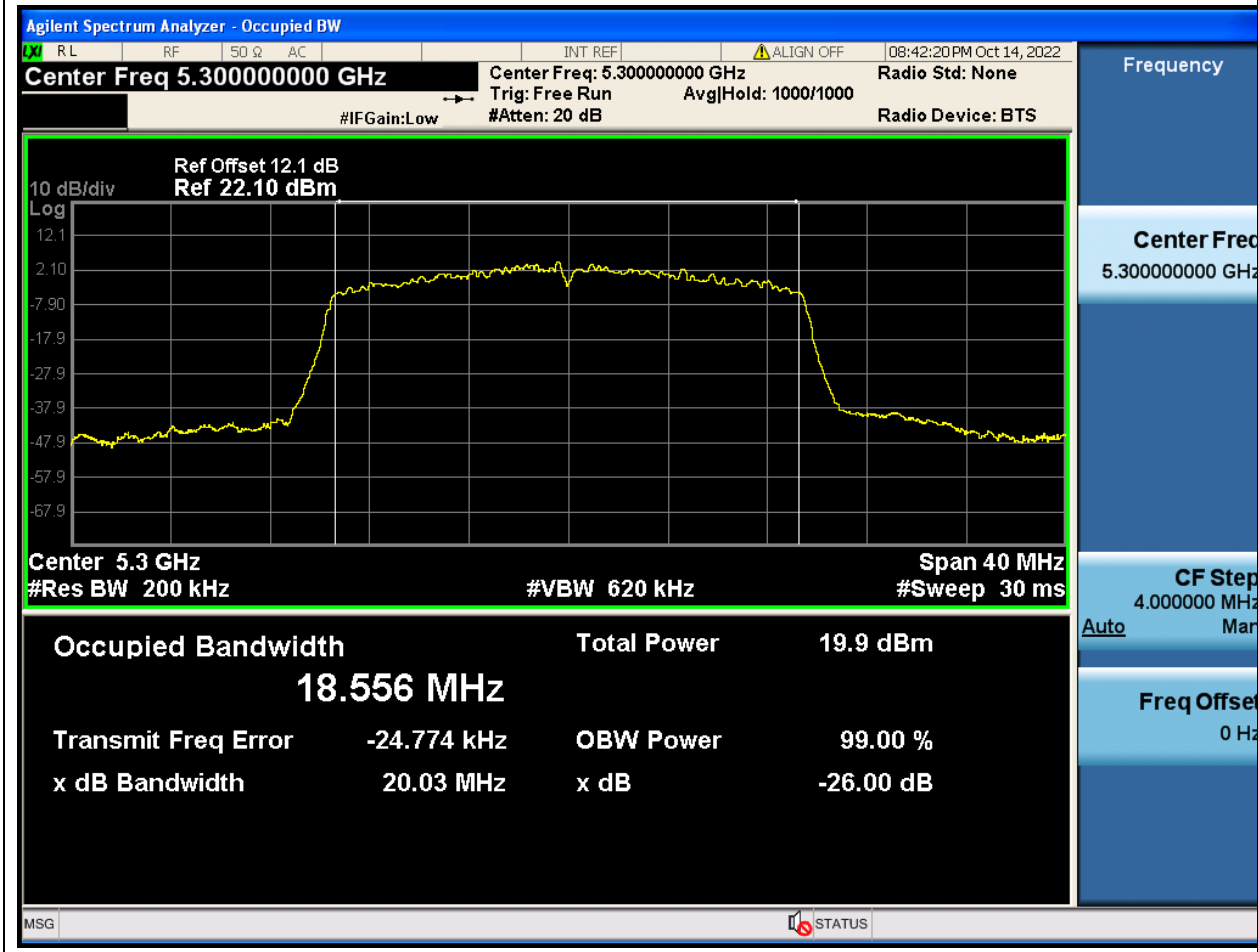

36. 802.11ax_20M_U-NII-2A_M

36.1. A.2-26dB Bandwidth(NTNV)

Center Frequency (MHz)	XdB Down	RBW (MHz)	Detector	Limit (MHz)	XdB BandWidth (MHz)	Verdict
5300	26	0.2	Peak	0	20.029557	Unknown