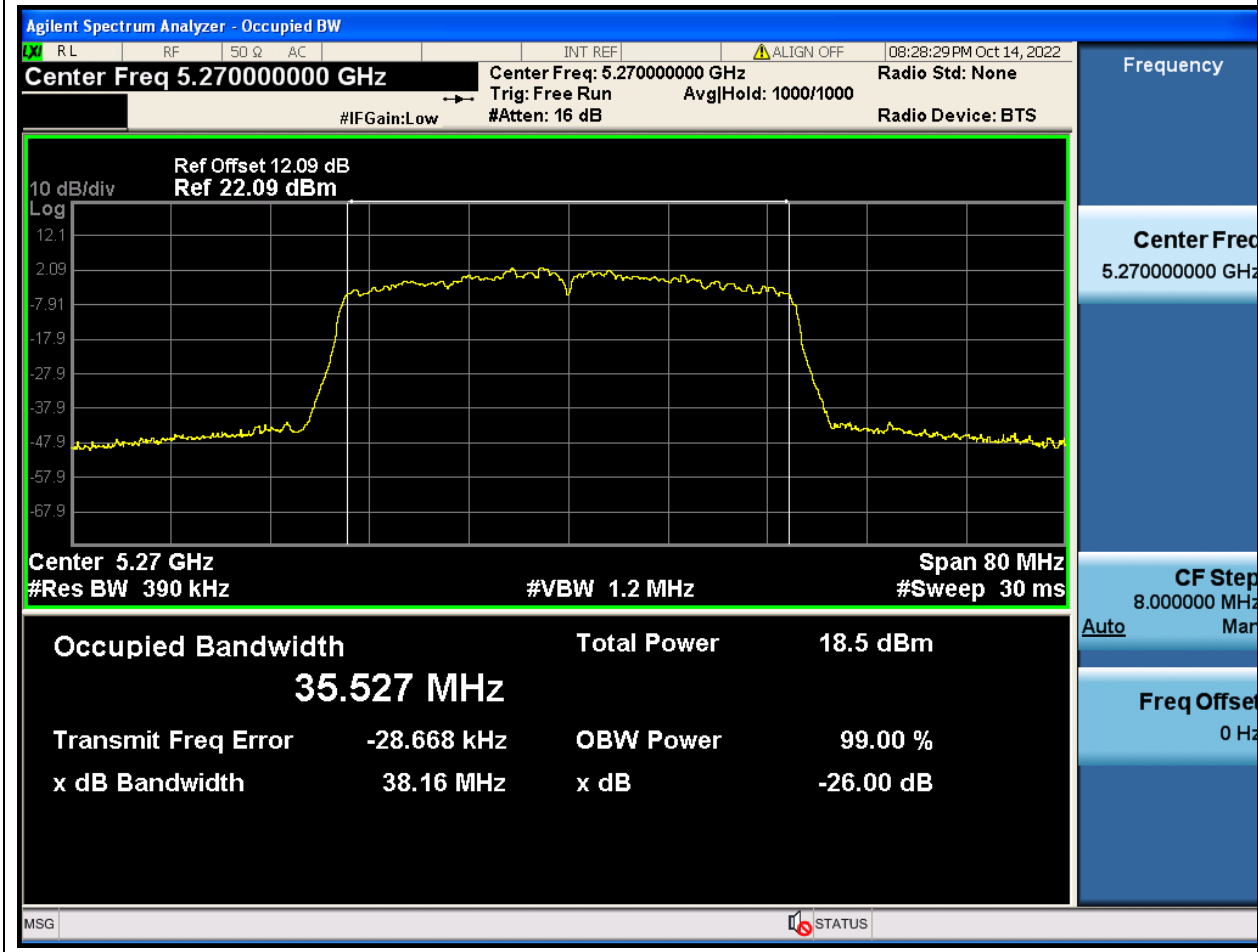

32. 802.11ac_40M_U-NII-2A_L

32.1. A.2-26dB Bandwidth(NTNV)

Center Frequency (MHz)	XdB Down	RBW (MHz)	Detector	Limit (MHz)	XdB BandWidth (MHz)	Verdict
5270	26	0.39	Peak	0	38.161394	Unknown