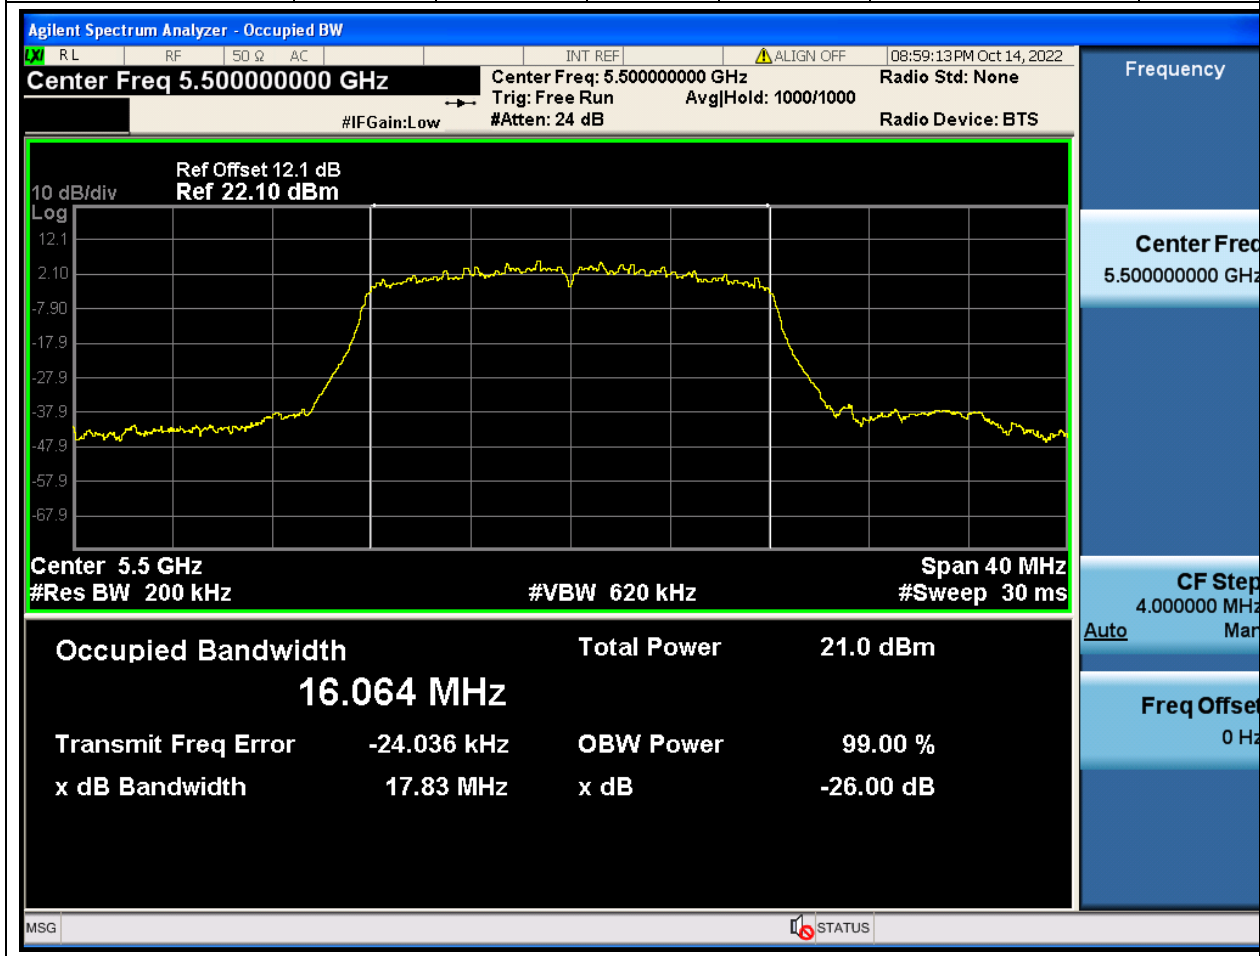

41. 802.11a_20M_U-NII-2C_L

41.1. A.2-26dB Bandwidth(NTNV)

Center Frequency (MHz)	XdB Down	RBW (MHz)	Detector	Limit (MHz)	XdB BandWidth (MHz)	Verdict
5500	26	0.2	Peak	0	17.828609	Unknow