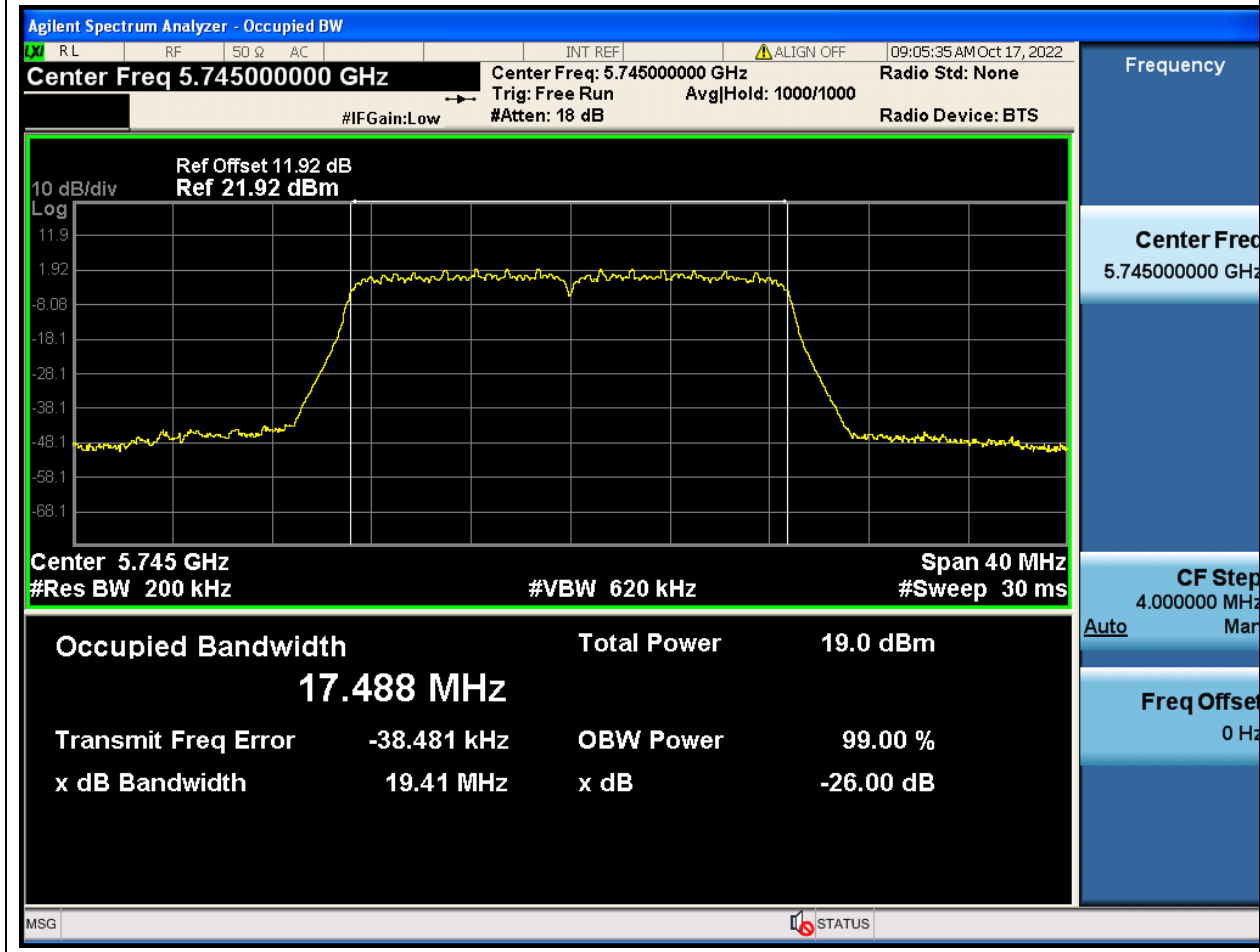

69. 802.11n_20M_U-NII-3_L

69.1. A.2-26dB Bandwidth(NTNV)

Center Frequency (MHz)	XdB Down	RBW (MHz)	Detector	Limit (MHz)	XdB BandWidth (MHz)	Verdict
5745	26	0.2	Peak	0	19.410533	Unknown