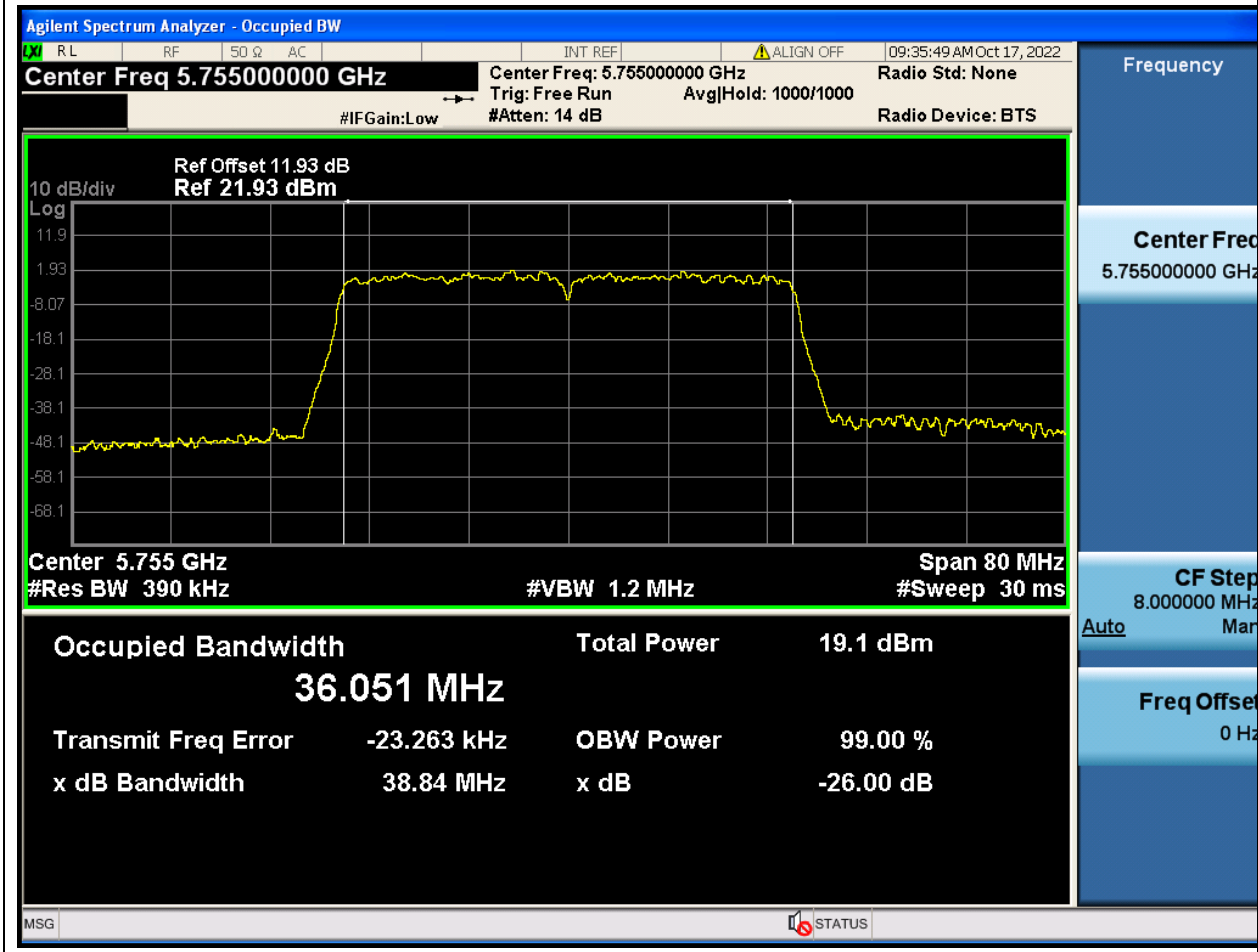

77. 802.11ac_40M_U-NII-3_L

77.1. A.2-26dB Bandwidth(NTNV)

Center Frequency (MHz)	XdB Down	RBW (MHz)	Detector	Limit (MHz)	XdB BandWidth (MHz)	Verdict
5755	26	0.39	Peak	0	38.837125	Unknown