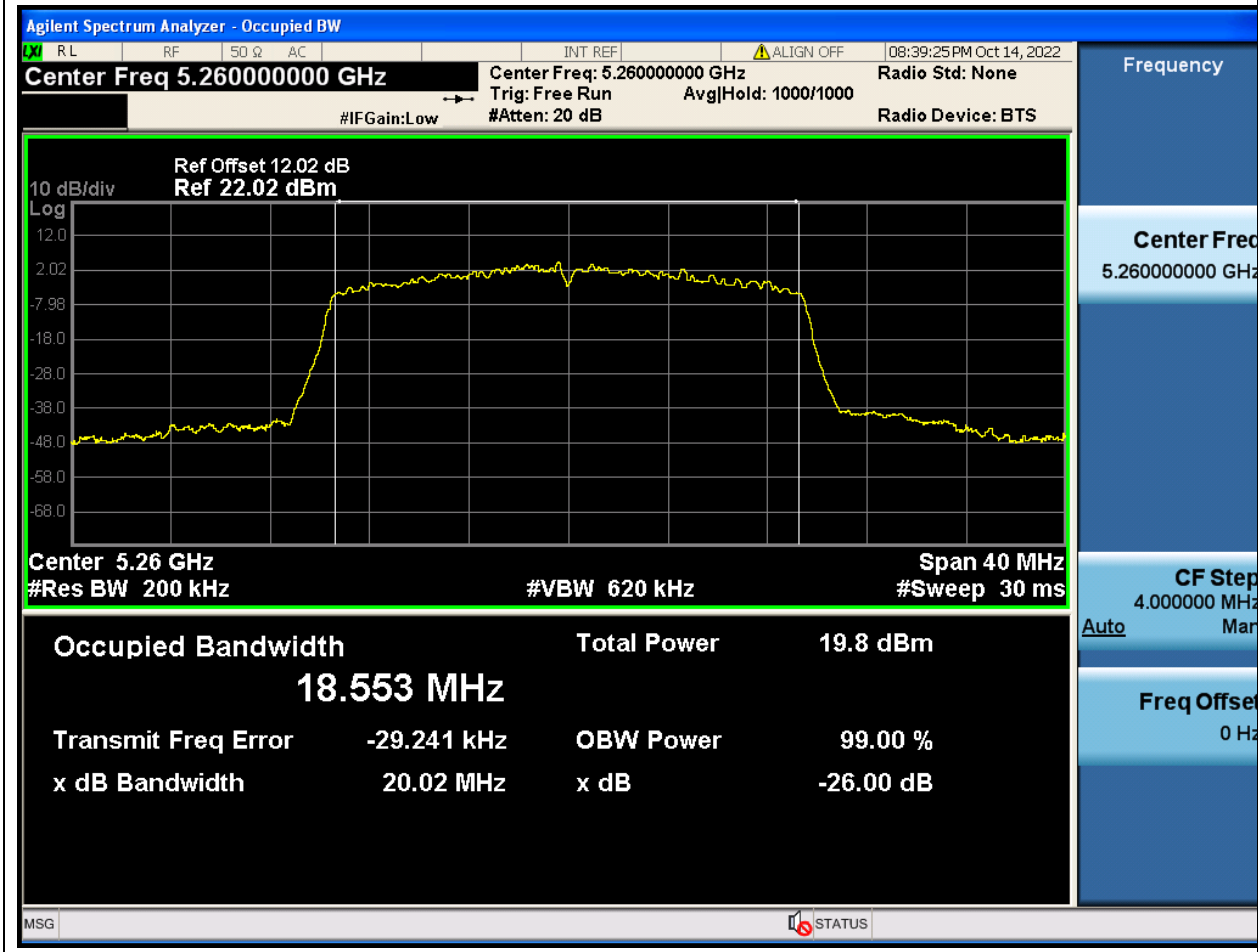

35. 802.11ax_20M_U-NII-2A_L

35.1. A.2-26dB Bandwidth(NTNV)

Center Frequency (MHz)	XdB Down	RBW (MHz)	Detector	Limit (MHz)	XdB BandWidth (MHz)	Verdict
5260	26	0.2	Peak	0	20.021457	Unknown