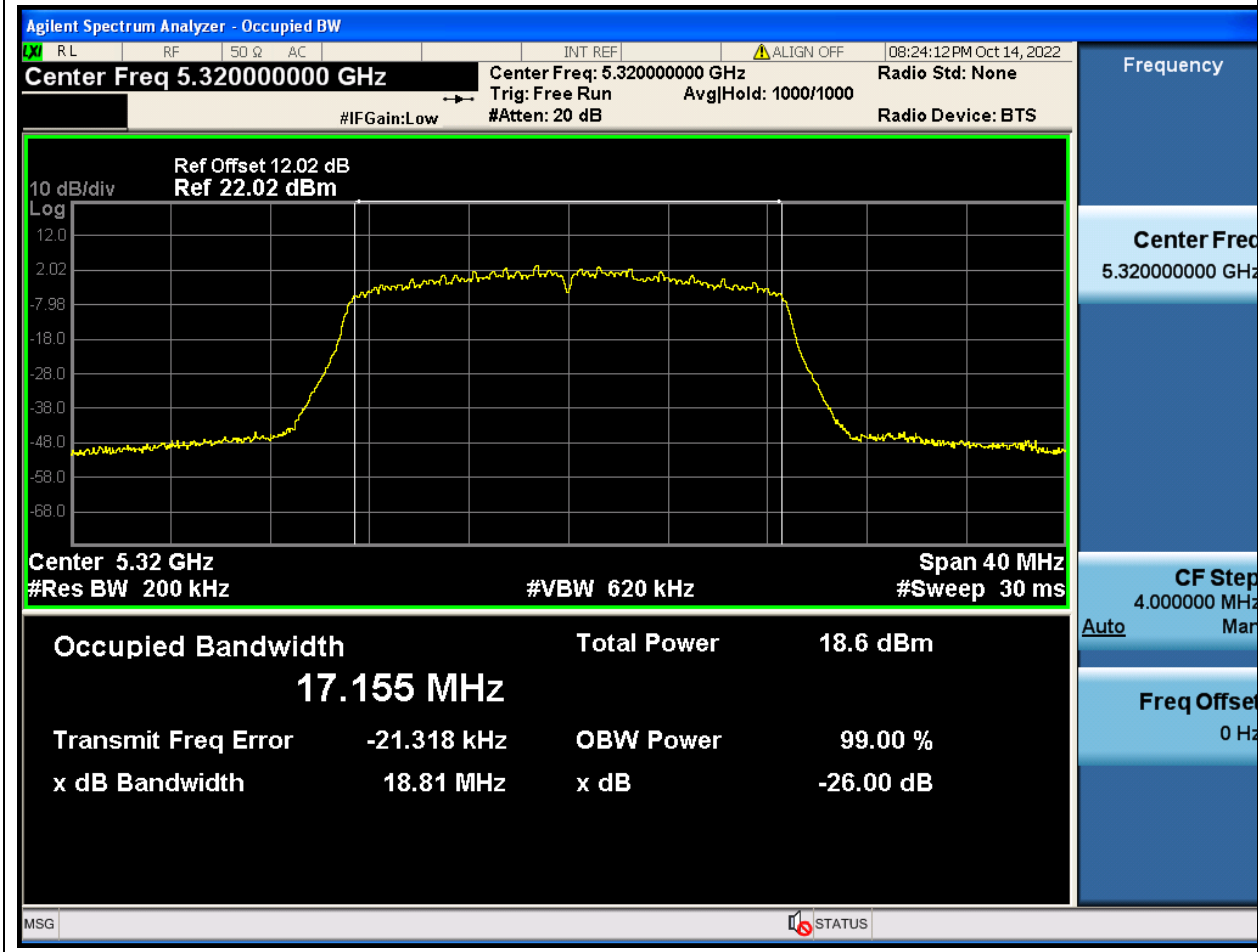

31. 802.11ac_20M_U-NII-2A_H

31.1. A.2-26dB Bandwidth(NTNV)

Center Frequency (MHz)	XdB Down	RBW (MHz)	Detector	Limit (MHz)	XdB BandWidth (MHz)	Verdict
5320	26	0.2	Peak	0	18.809662	Unknow