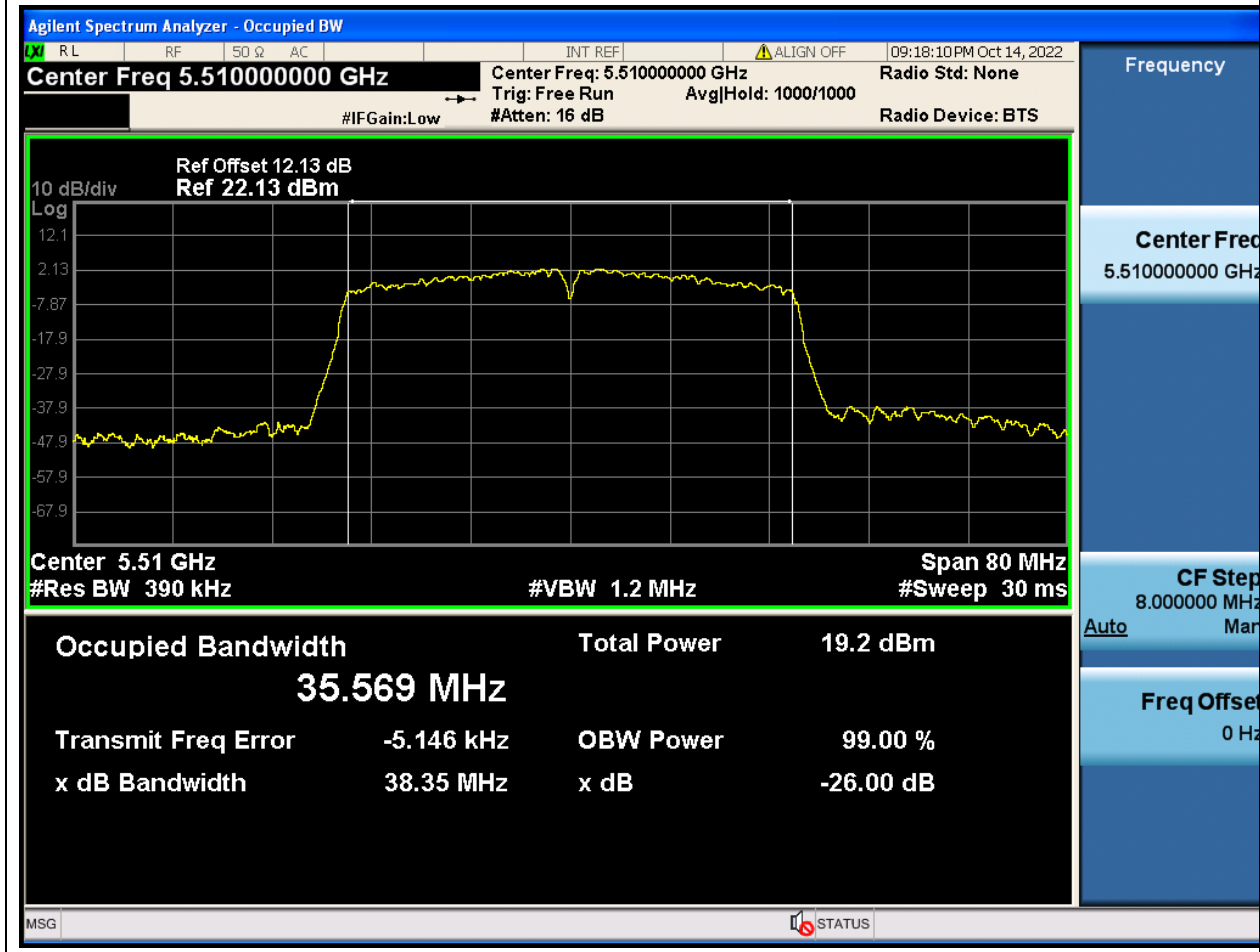

47. 802.11n_40M_U-NII-2C_L

47.1. A.2-26dB Bandwidth(NTNV)

Center Frequency (MHz)	XdB Down	RBW (MHz)	Detector	Limit (MHz)	XdB BandWidth (MHz)	Verdict
5510	26	0.39	Peak	0	38.345585	Unknown