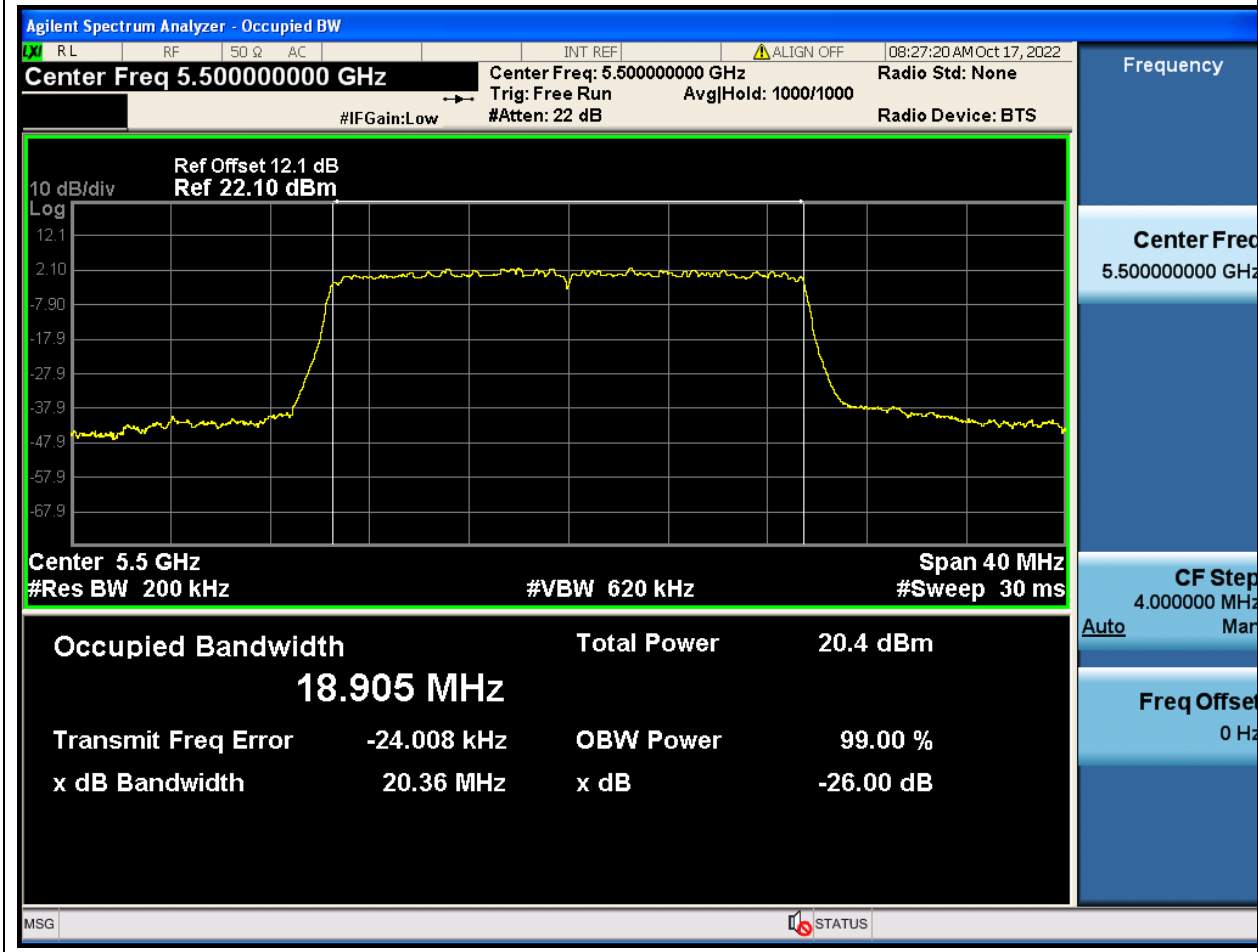

58. 802.11ax_20M_U-NII-2C_L

58.1. A.2-26dB Bandwidth(NTNV)

Center Frequency (MHz)	XdB Down	RBW (MHz)	Detector	Limit (MHz)	XdB BandWidth (MHz)	Verdict
5500	26	0.2	Peak	0	20.357972	Unknown