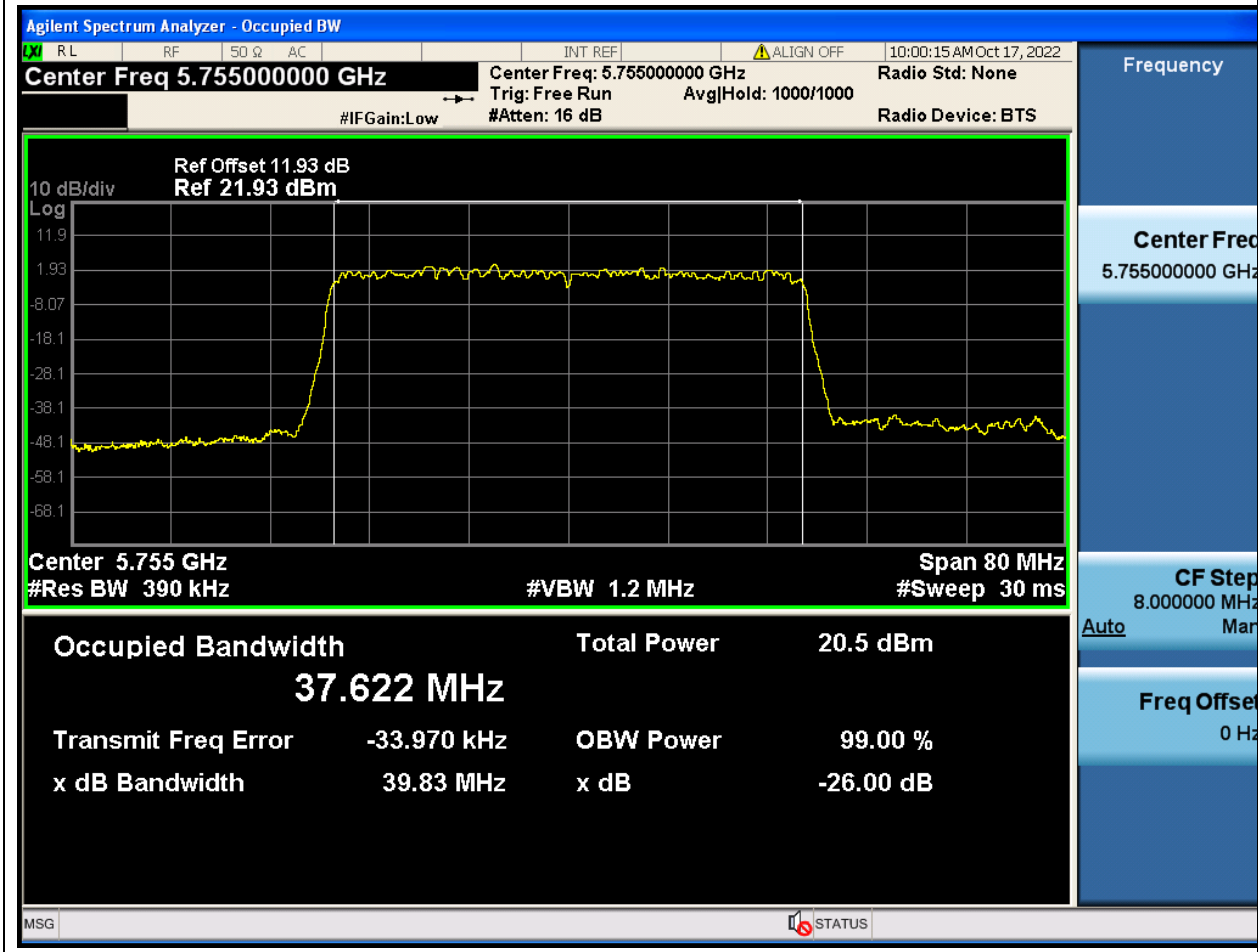

83. 802.11ax_40M_U-NII-3_L

83.1. A.2-26dB Bandwidth(NTNV)

Center Frequency (MHz)	XdB Down	RBW (MHz)	Detector	Limit (MHz)	XdB BandWidth (MHz)	Verdict
5755	26	0.39	Peak	0	39.831899	Unknown