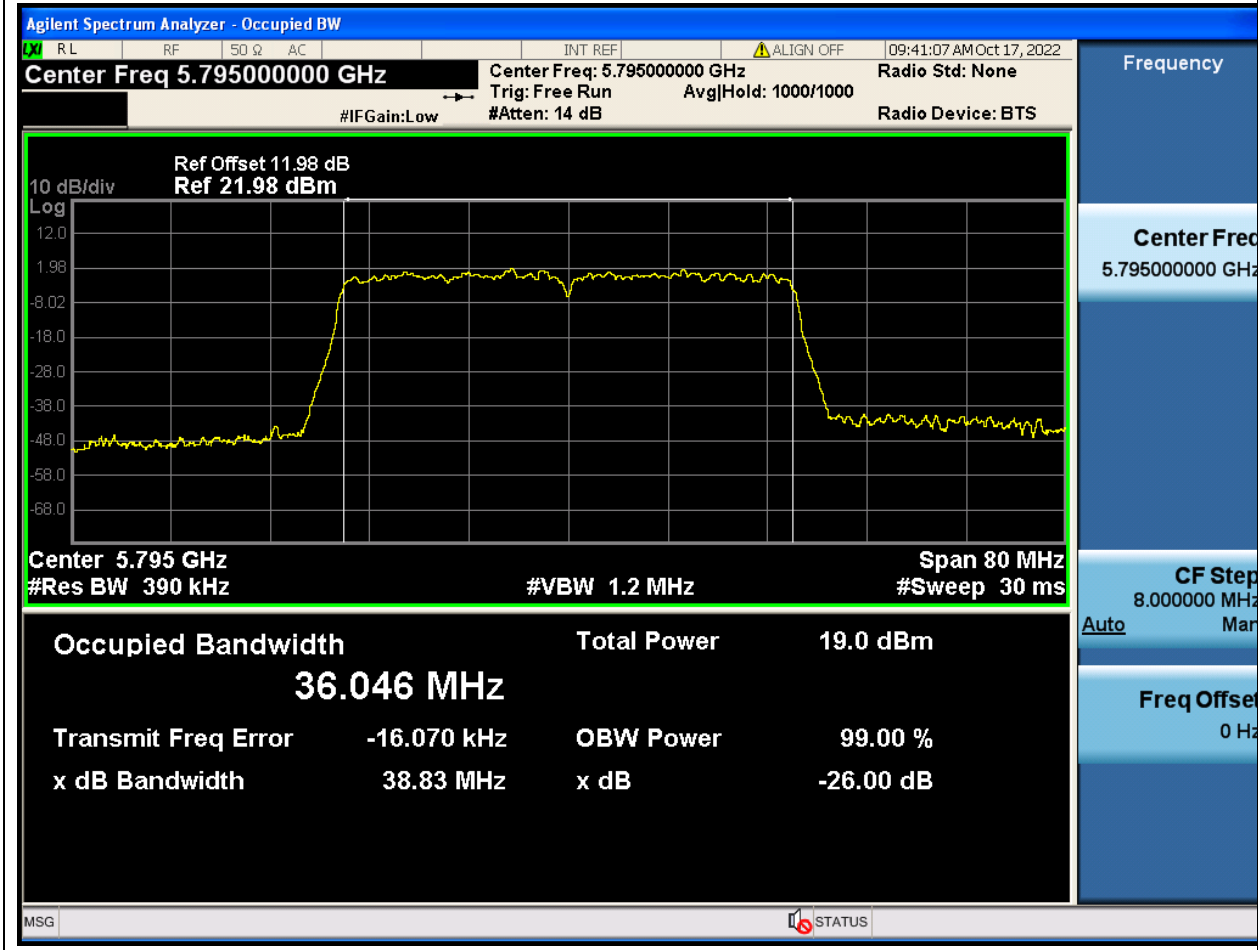

78. 802.11ac_40M_U-NII-3_H

78.1. A.2-26dB Bandwidth(NTNV)

Center Frequency (MHz)	XdB Down	RBW (MHz)	Detector	Limit (MHz)	XdB BandWidth (MHz)	Verdict
5795	26	0.39	Peak	0	38.83132	Unknow