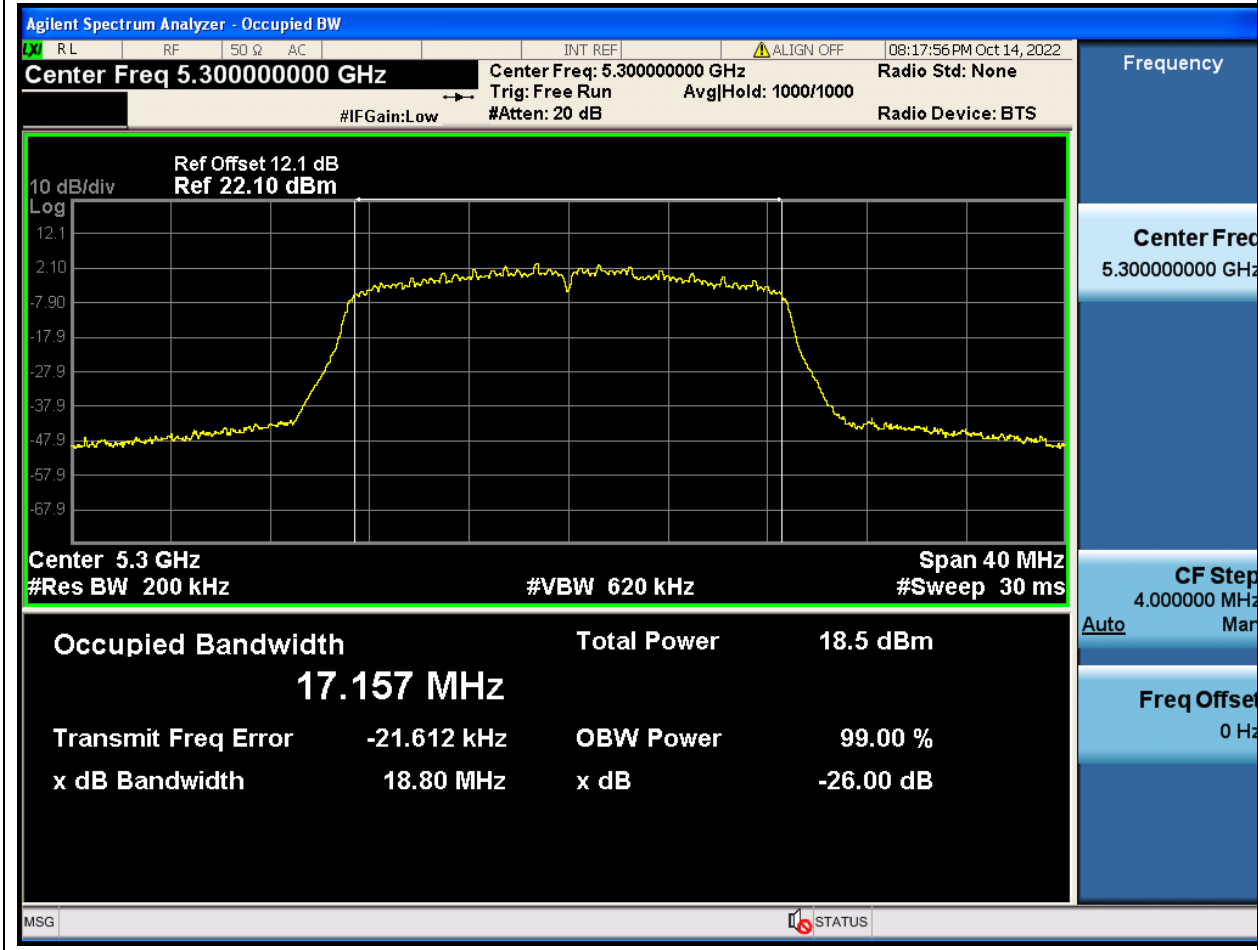

30. 802.11ac_20M_U-NII-2A_M

30.1. A.2-26dB Bandwidth(NTNV)

Center Frequency (MHz)	XdB Down	RBW (MHz)	Detector	Limit (MHz)	XdB BandWidth (MHz)	Verdict
5300	26	0.2	Peak	0	18.795172	Unknow