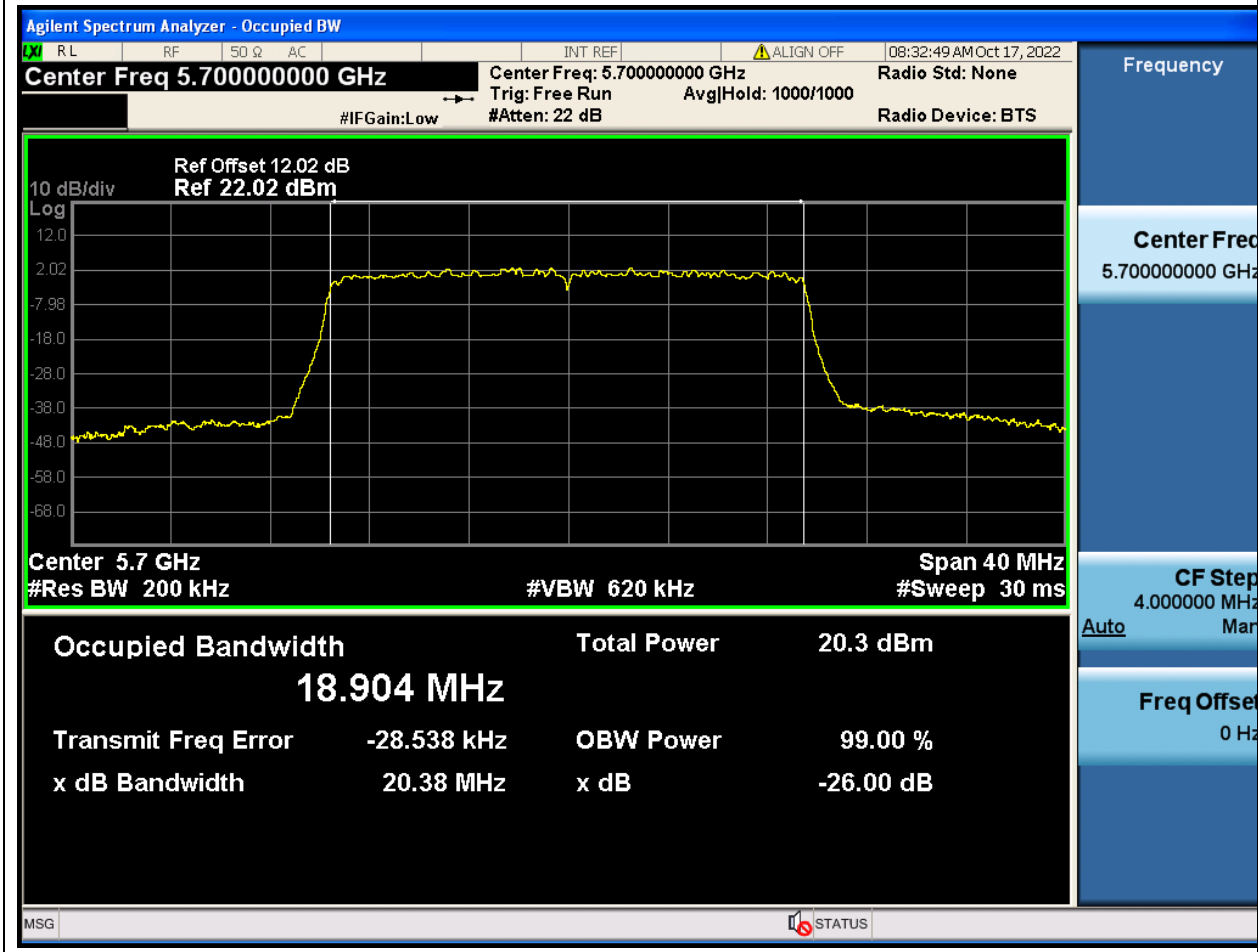

60. 802.11ax_20M_U-NII-2C_H

60.1. A.2-26dB Bandwidth(NTNV)

Center Frequency (MHz)	XdB Down	RBW (MHz)	Detector	Limit (MHz)	XdB BandWidth (MHz)	Verdict
5700	26	0.2	Peak	0	20.378203	Unknown