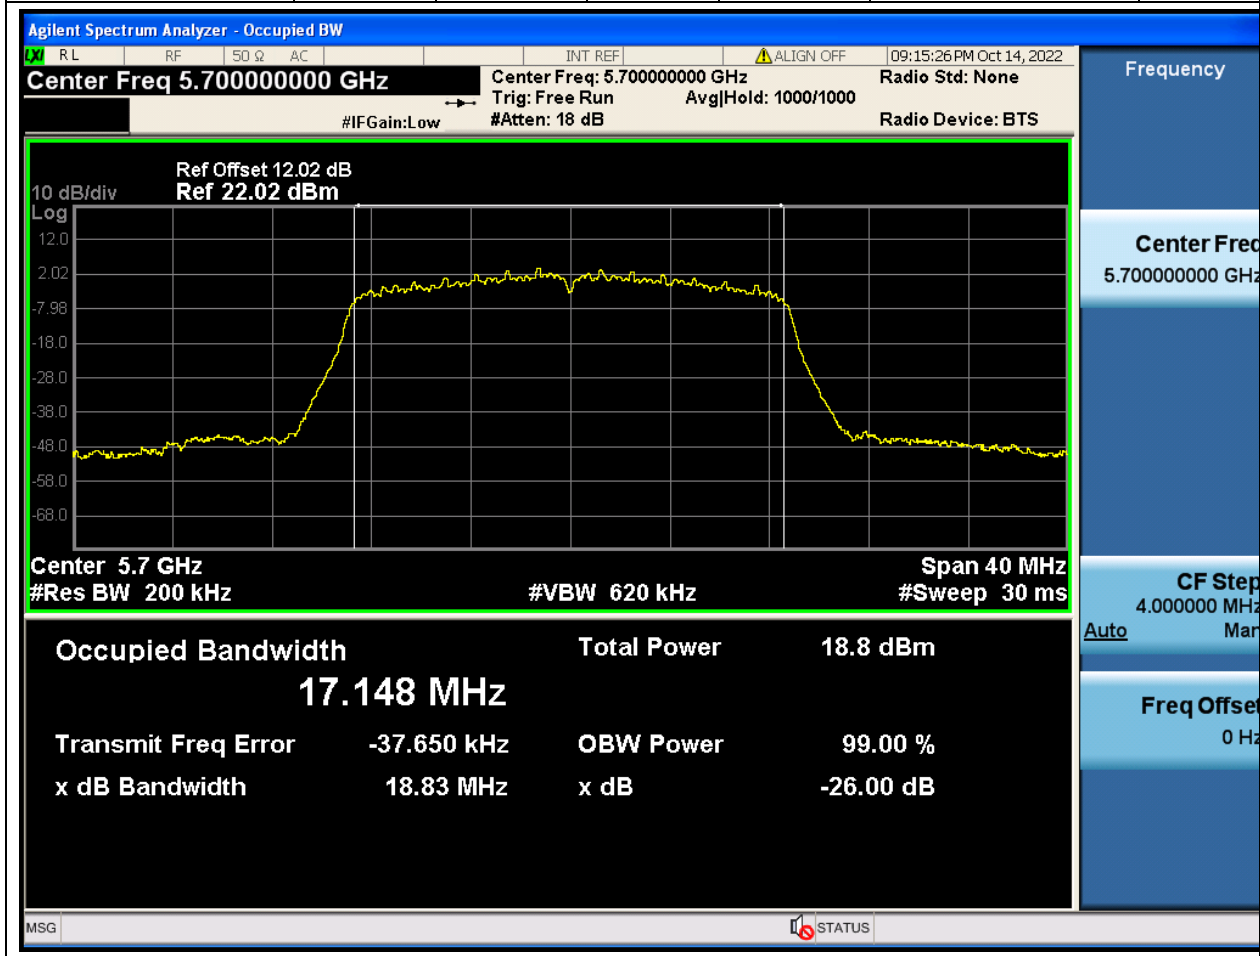

46. 802.11n_20M_U-NII-2C_H

46.1. A.2-26dB Bandwidth(NTNV)

Center Frequency (MHz)	XdB Down	RBW (MHz)	Detector	Limit (MHz)	XdB BandWidth (MHz)	Verdict
5700	26	0.2	Peak	0	18.826521	Unknown