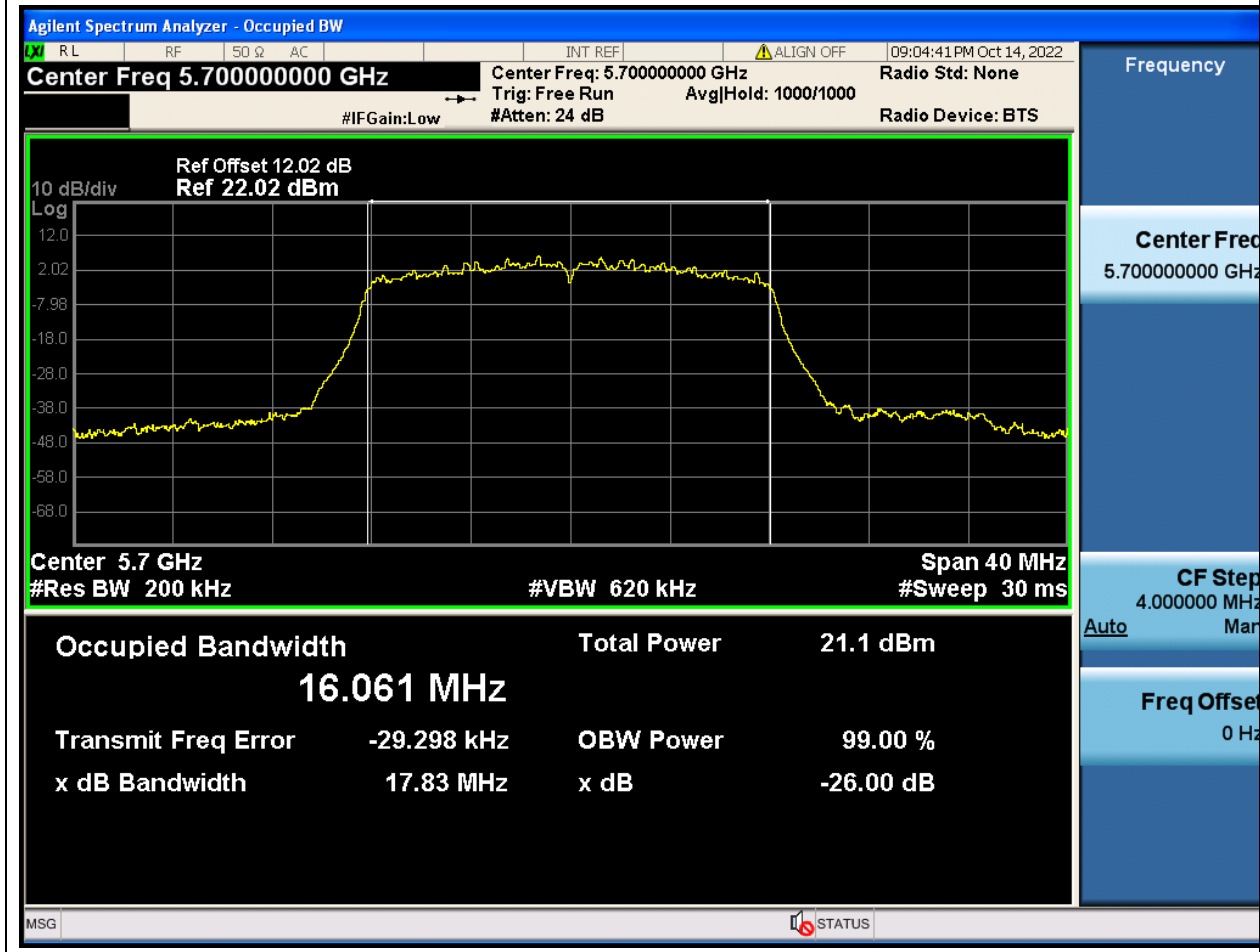

43. 802.11a_20M_U-NII-2C_H

43.1. A.2-26dB Bandwidth(NTNV)

Center Frequency (MHz)	XdB Down	RBW (MHz)	Detector	Limit (MHz)	XdB BandWidth (MHz)	Verdict
5700	26	0.2	Peak	0	17.829004	Unknown