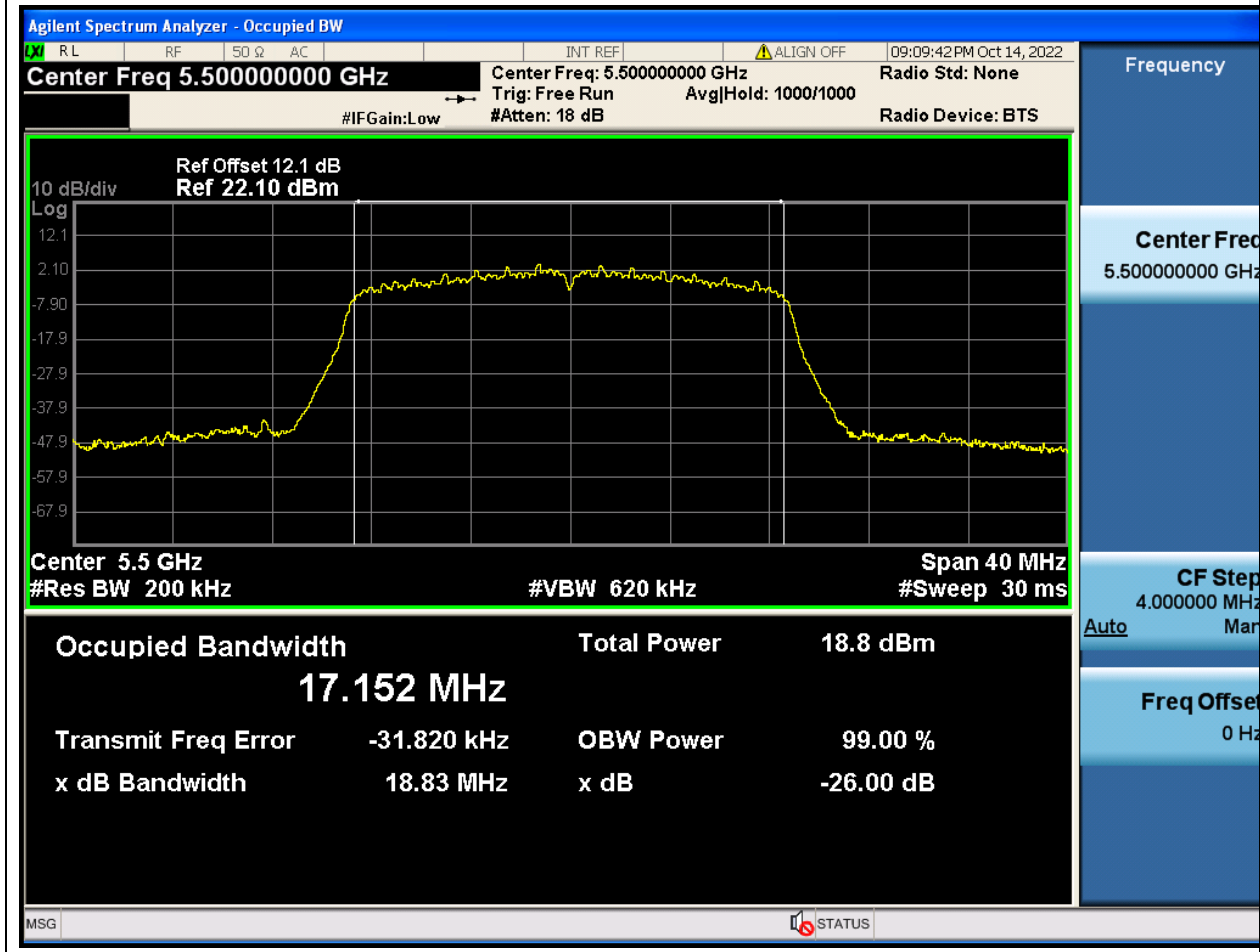

44. 802.11n_20M_U-NII-2C_L

44.1. A.2-26dB Bandwidth(NTNV)

Center Frequency (MHz)	XdB Down	RBW (MHz)	Detector	Limit (MHz)	XdB BandWidth (MHz)	Verdict
5500	26	0.2	Peak	0	18.833786	Unknown