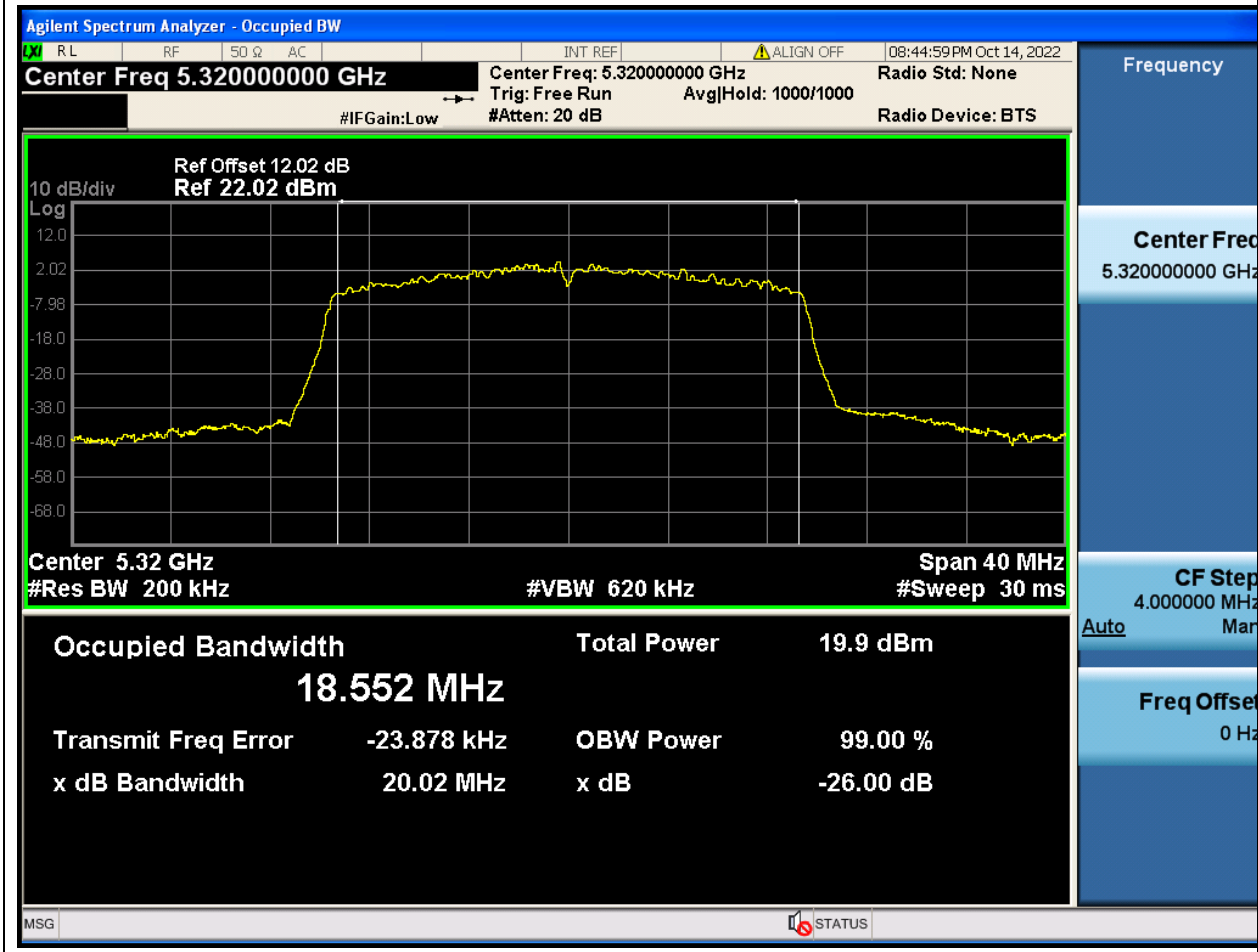

37. 802.11ax_20M_U-NII-2A_H

37.1. A.2-26dB Bandwidth(NTNV)

Center Frequency (MHz)	XdB Down	RBW (MHz)	Detector	Limit (MHz)	XdB BandWidth (MHz)	Verdict
5320	26	0.2	Peak	0	20.021484	Unknown