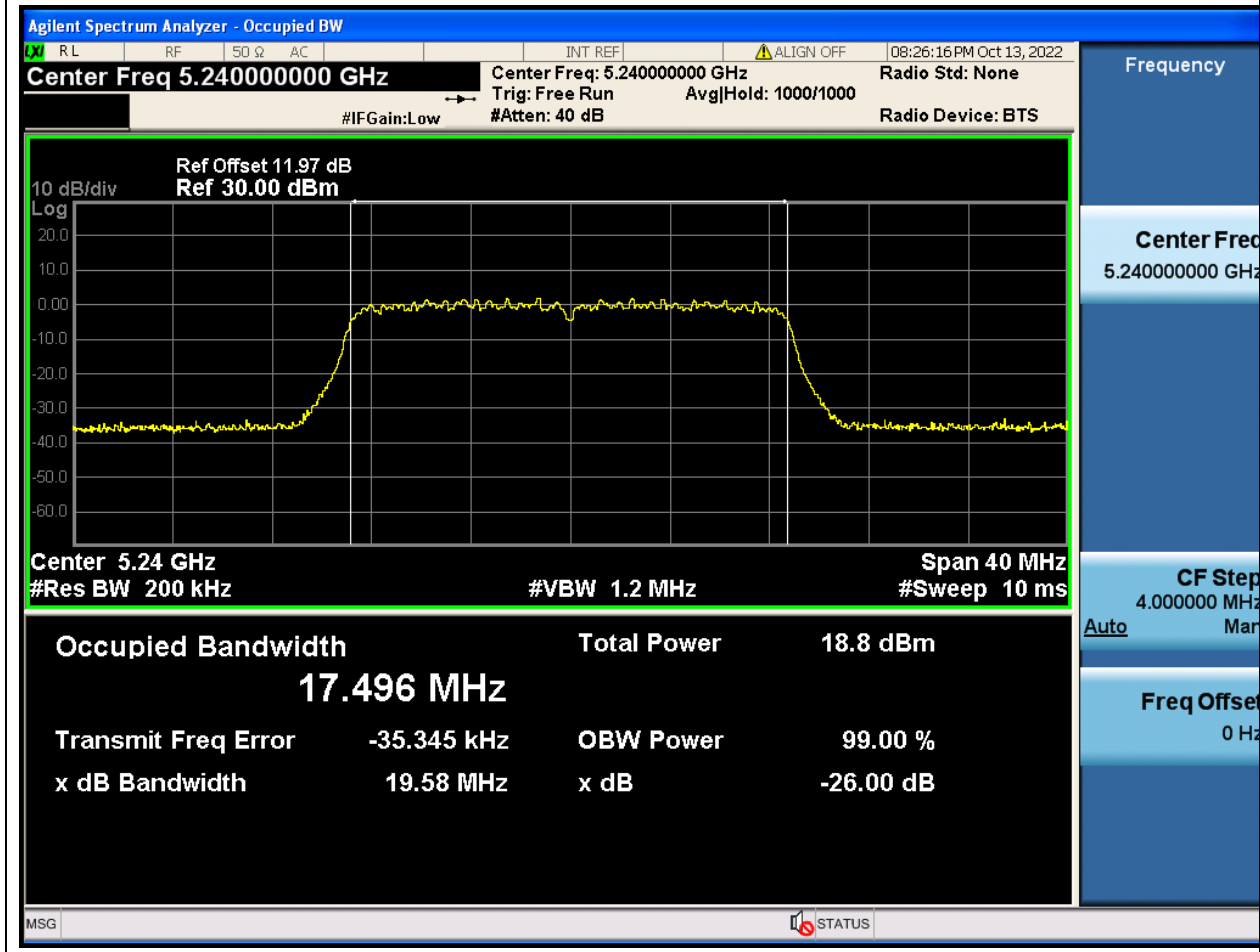

6. 802.11n_20M_U-NII-1_H

6.1. A.2.2-99% Bandwidth(NTNV)

Center Frequency (MHz)	OBW Power (%)	RBW (MHz)	Detector	Limit (MHz)	OBW (MHz)	Verdict
5240	99	0.2	Peak	0	17.495817	Unknown