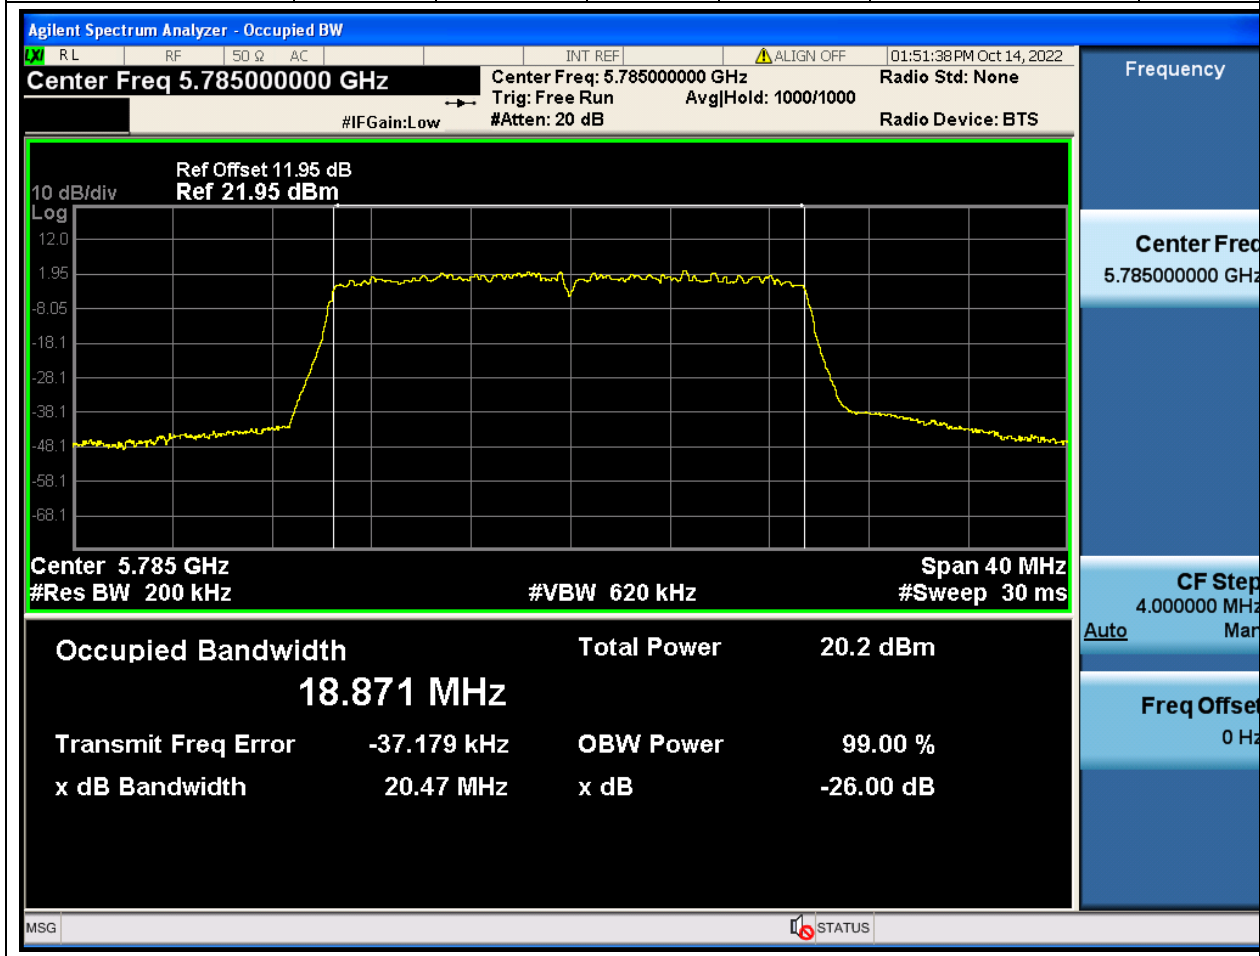

81. 802.11ax_20M_U-NII-3_M

81.1. A.2-26dB Bandwidth(NTNV)

Center Frequency (MHz)	XdB Down	RBW (MHz)	Detector	Limit (MHz)	XdB BandWidth (MHz)	Verdict
5785	26	0.2	Peak	0	20.470033	Unknown