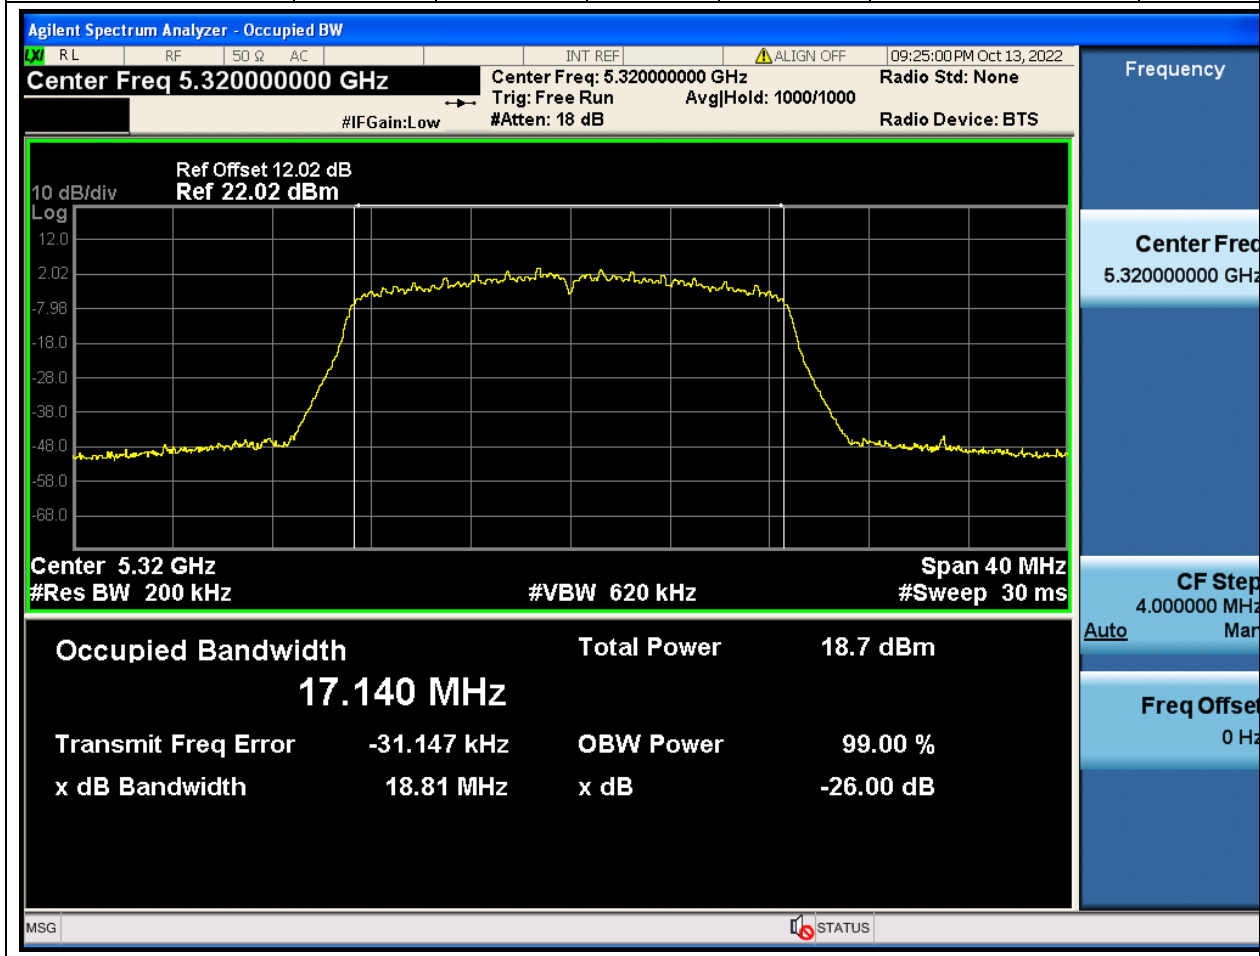

26. 802.11n_20M_U-NII-2A_H

26.1. A.2-26dB Bandwidth(NTNV)

Center Frequency (MHz)	XdB Down	RBW (MHz)	Detector	Limit (MHz)	XdB BandWidth (MHz)	Verdict
5320	26	0.2	Peak	0	18.807939	Unknow