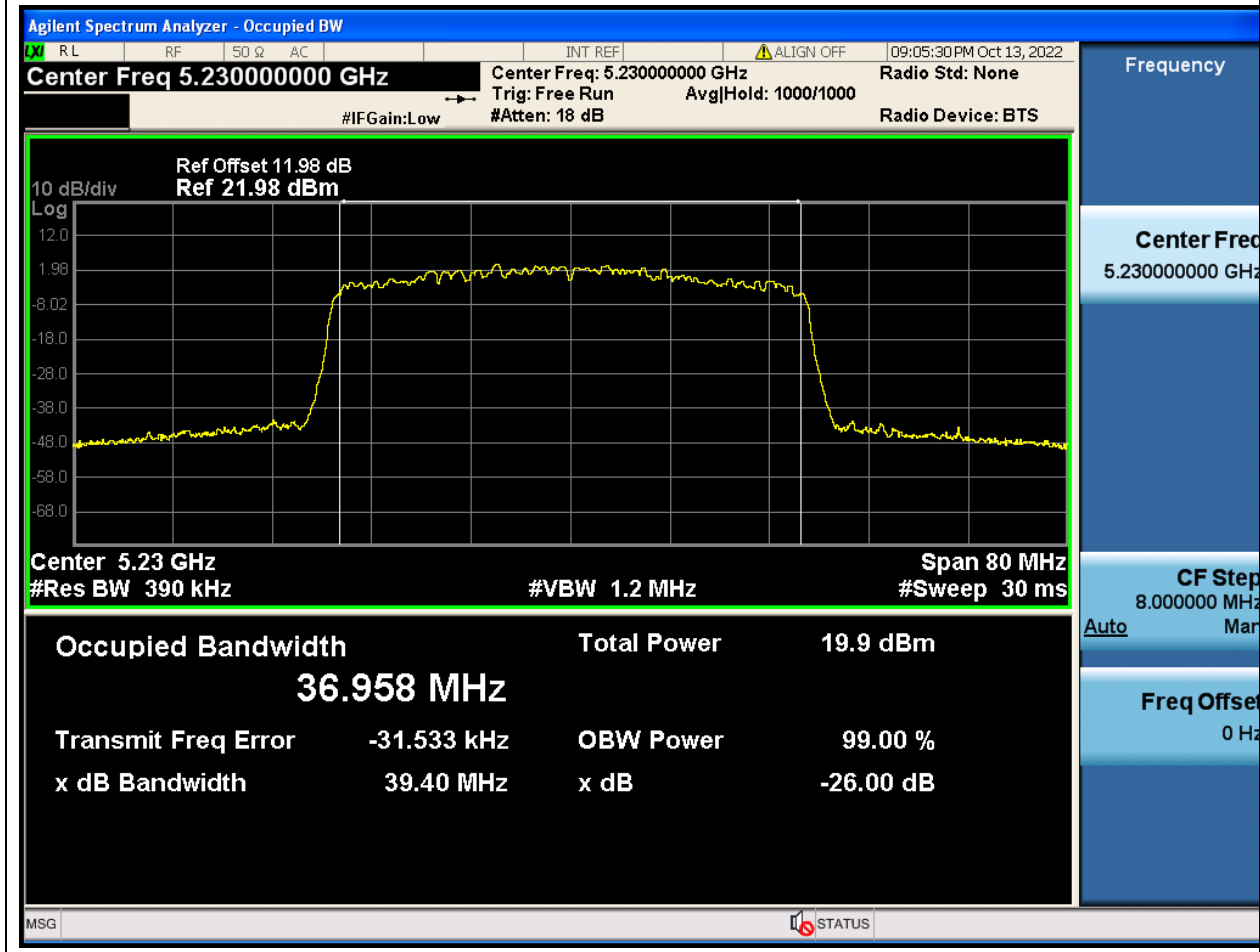

19. 802.11ax_40M_U-NII-1_H

19.1. A.2-26dB Bandwidth(NTNV)

Center Frequency (MHz)	XdB Down	RBW (MHz)	Detector	Limit (MHz)	XdB BandWidth (MHz)	Verdict
5230	26	0.39	Peak	0	39.395209	Unknow