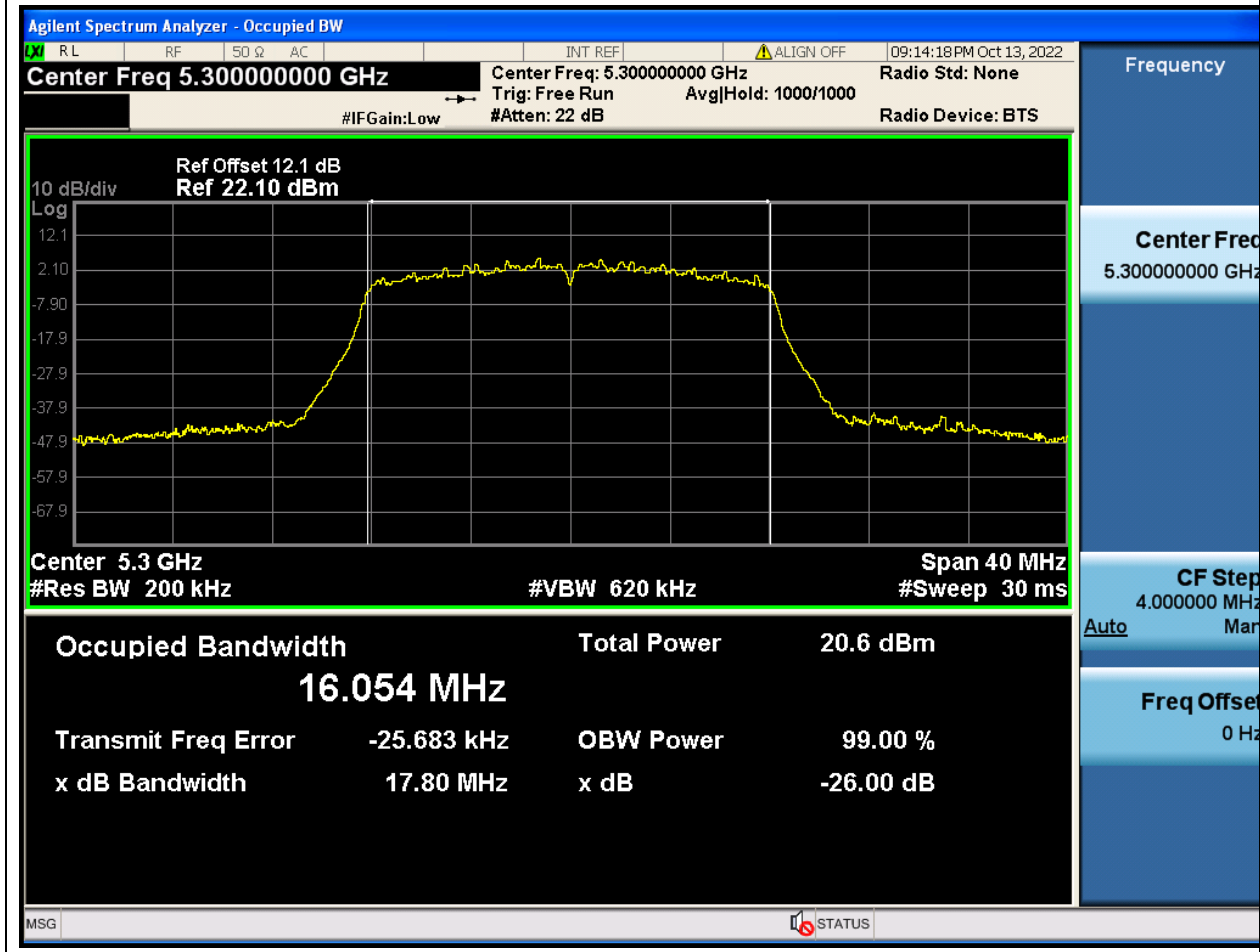

22. 802.11a_20M_U-NII-2A_M

22.1. A.2-26dB Bandwidth(NTNV)

Center Frequency (MHz)	XdB Down	RBW (MHz)	Detector	Limit (MHz)	XdB BandWidth (MHz)	Verdict
5300	26	0.2	Peak	0	17.800851	Unknown