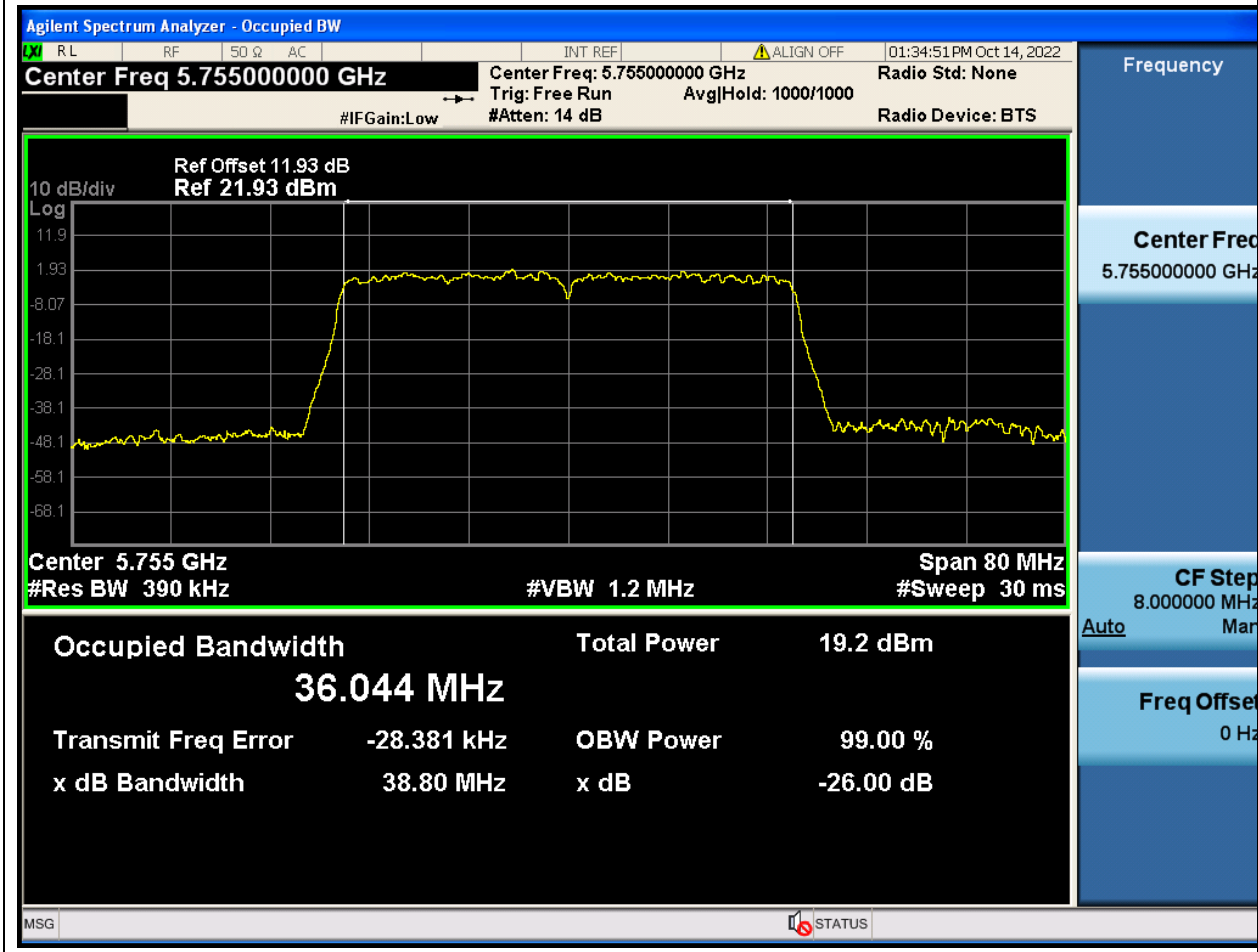

77. 802.11ac_40M_U-NII-3_L

77.1. A.2-26dB Bandwidth(NTNV)

Center Frequency (MHz)	XdB Down	RBW (MHz)	Detector	Limit (MHz)	XdB BandWidth (MHz)	Verdict
5755	26	0.39	Peak	0	38.804329	Unknown