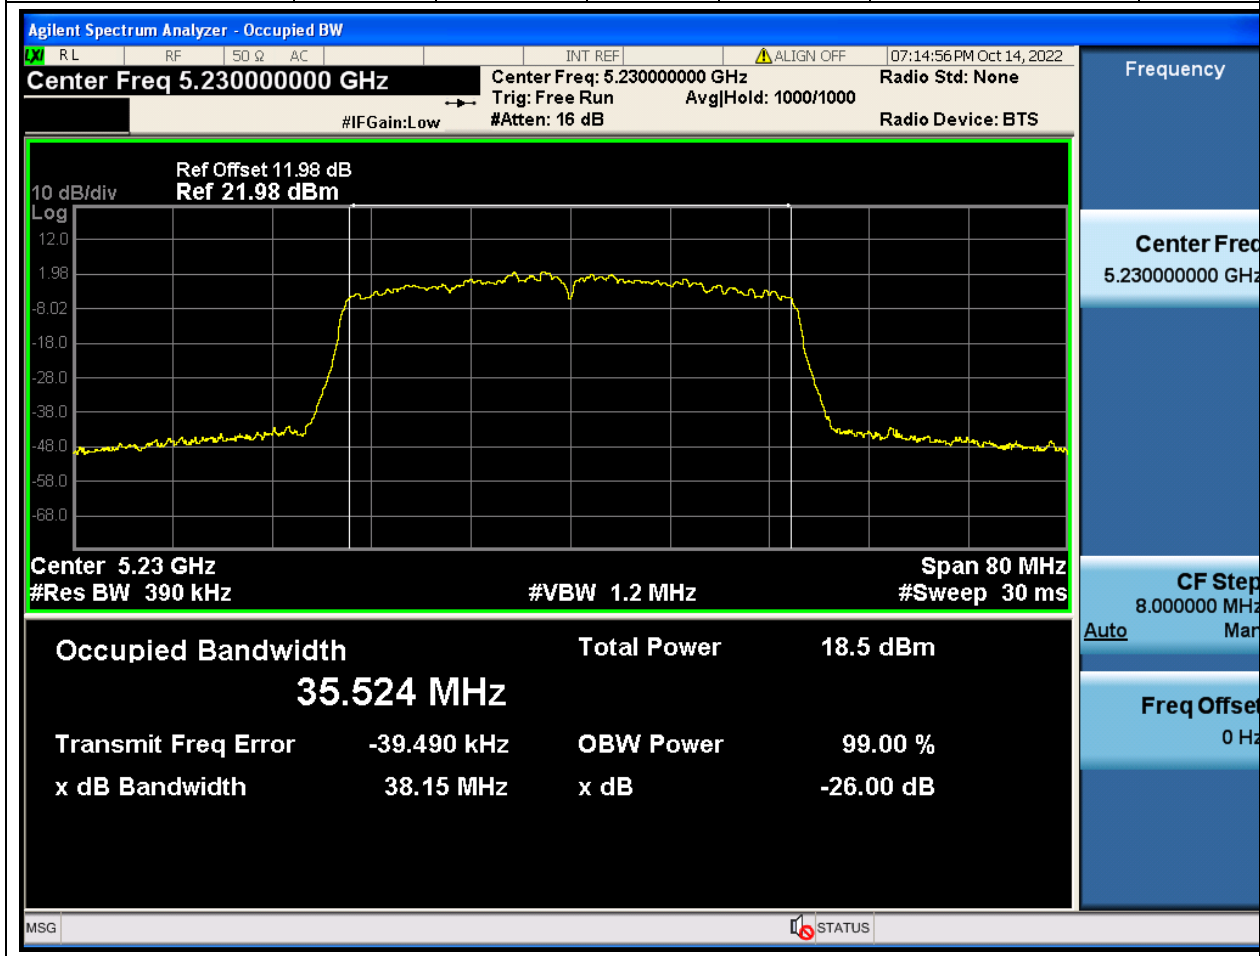

13. 802.11ac_40M_U-NII-1_H

13.1. A.2-26dB Bandwidth(NTNV)

Center Frequency (MHz)	XdB Down	RBW (MHz)	Detector	Limit (MHz)	XdB BandWidth (MHz)	Verdict
5230	26	0.39	Peak	0	38.148044	Unknown