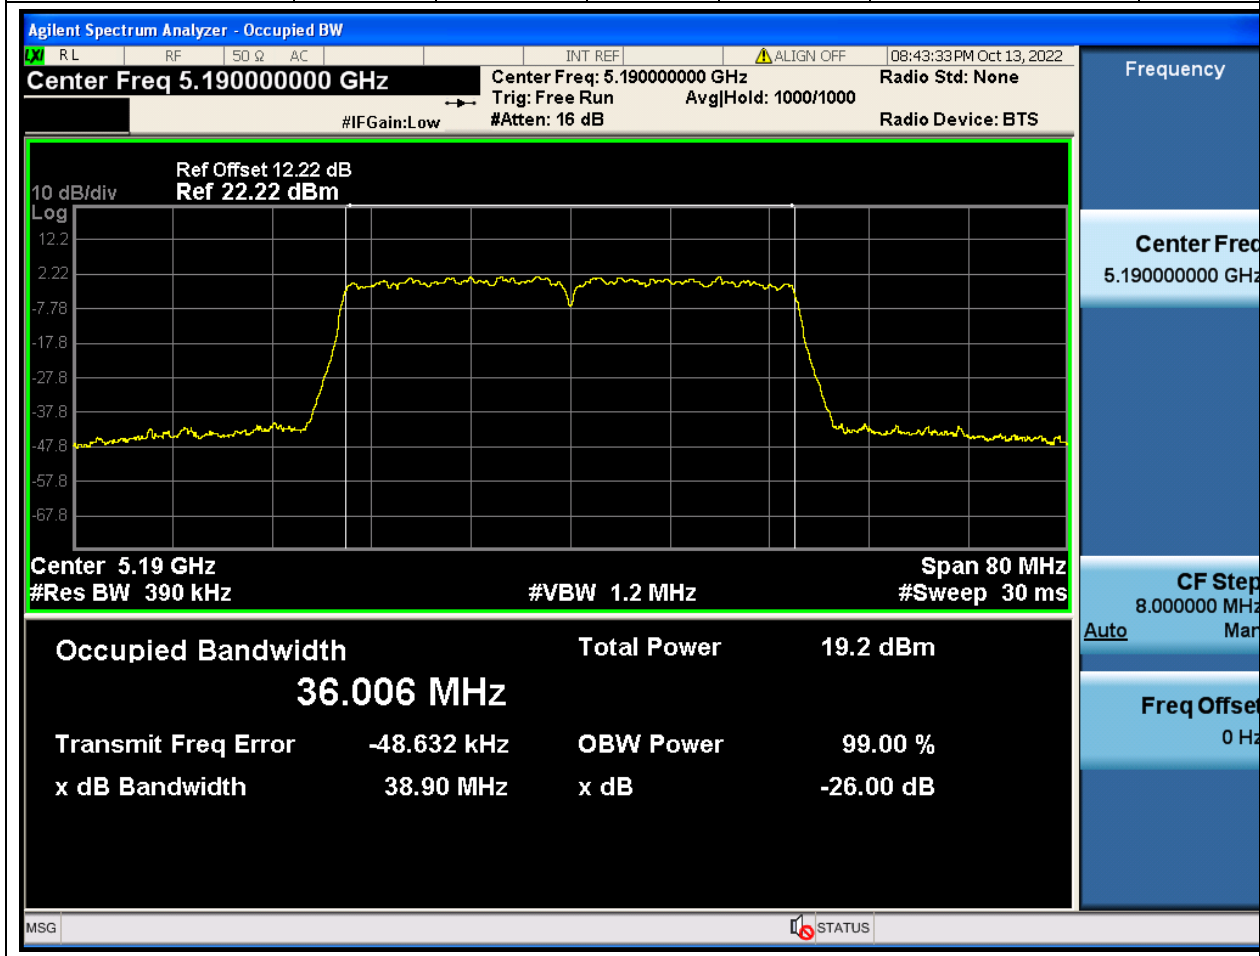

12. 802.11ac_40M_U-NII-1_L

12.1. A.2-26dB Bandwidth(NTNV)

Center Frequency (MHz)	XdB Down	RBW (MHz)	Detector	Limit (MHz)	XdB BandWidth (MHz)	Verdict
5190	26	0.39	Peak	0	38.899015	Unknown