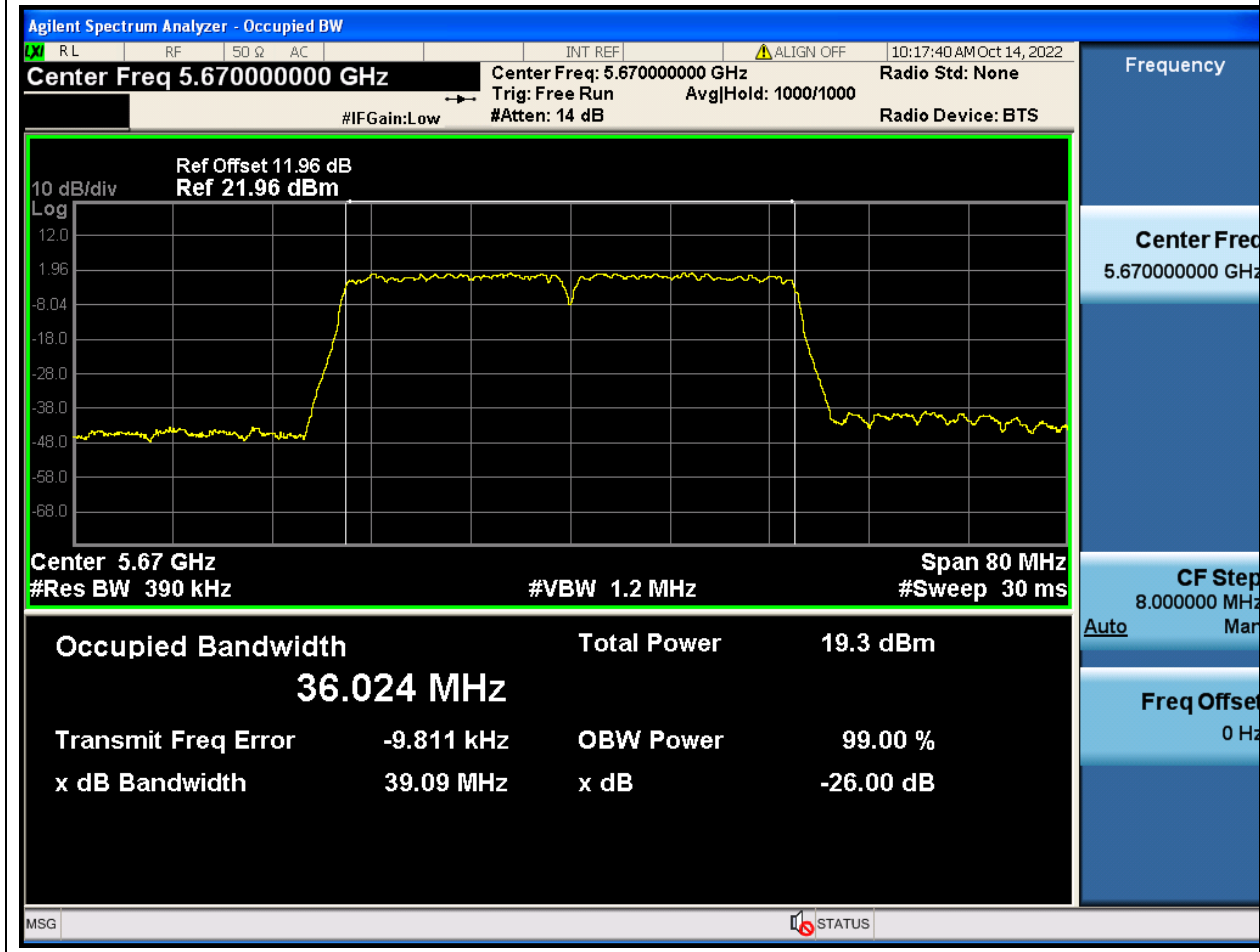

49. 802.11n_40M_U-NII-2C_H

49.1. A.2-26dB Bandwidth(NTNV)

Center Frequency (MHz)	XdB Down	RBW (MHz)	Detector	Limit (MHz)	XdB BandWidth (MHz)	Verdict
5670	26	0.39	Peak	0	39.085844	Unknown