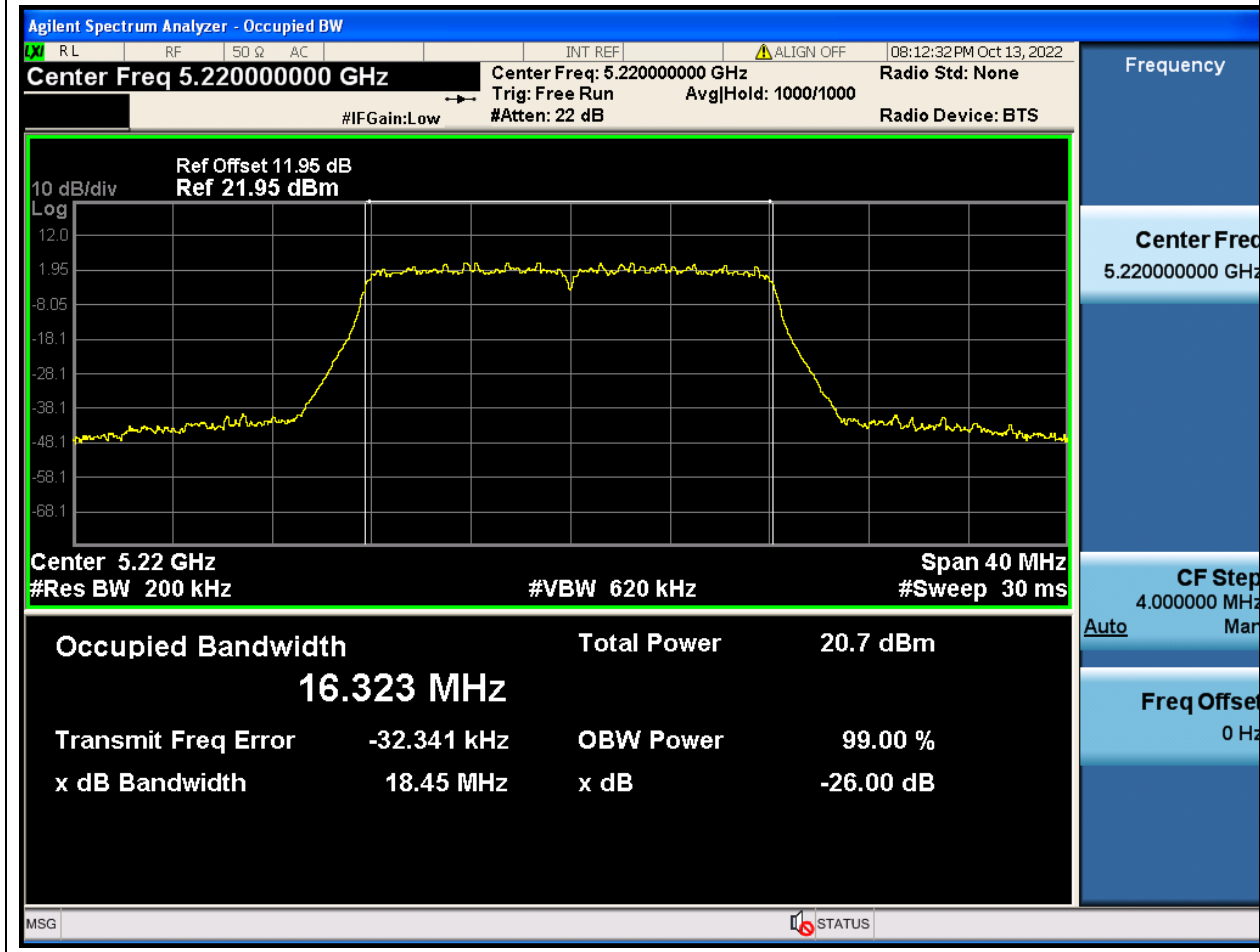

2. 802.11a_20M_U-NII-1_M

2.1. A.2-26dB Bandwidth(NTNV)

Center Frequency (MHz)	XdB Down	RBW (MHz)	Detector	Limit (MHz)	XdB BandWidth (MHz)	Verdict
5220	26	0.2	Peak	0	18.448534	Unknown