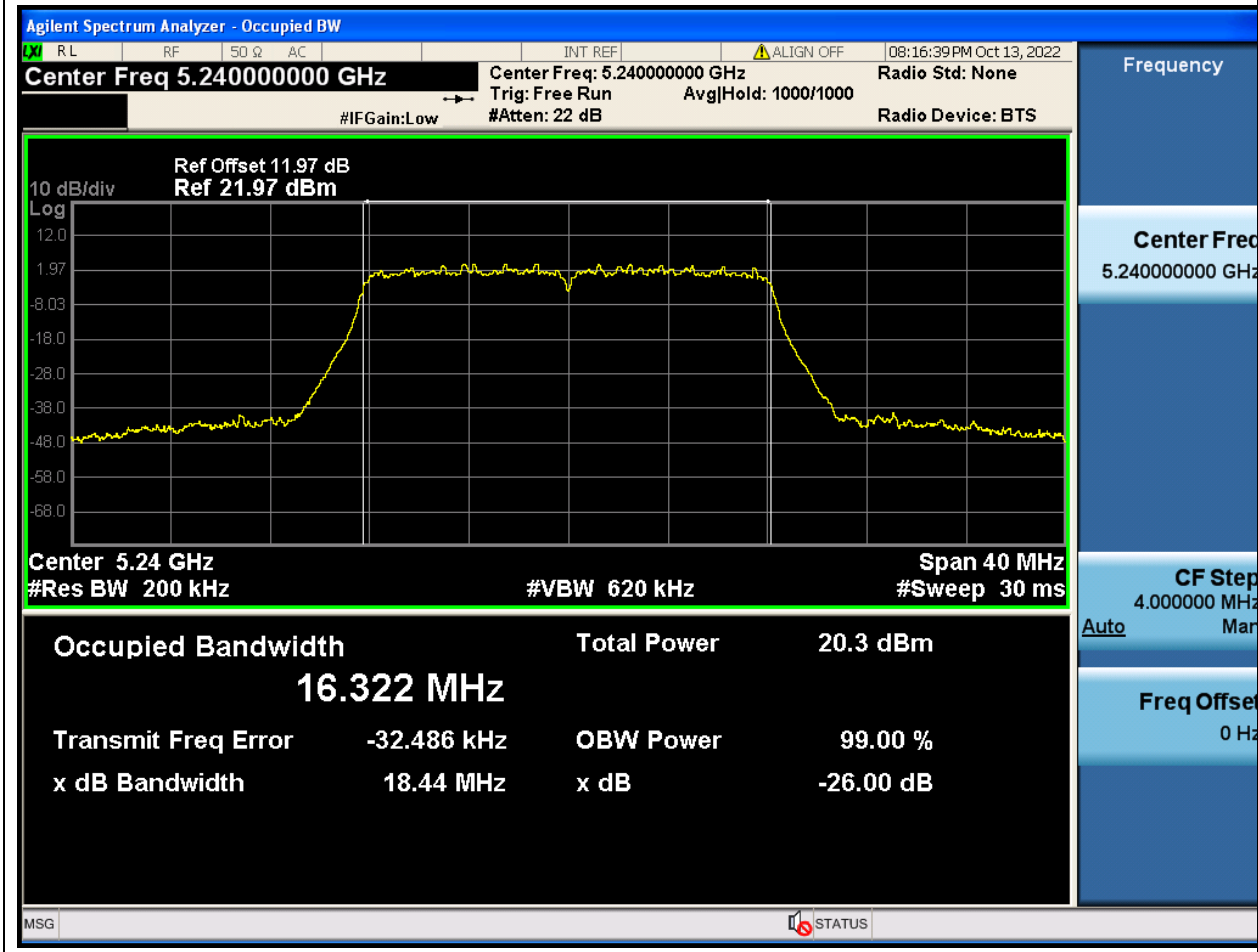

3. 802.11a_20M_U-NII-1_H

3.1. A.2-26dB Bandwidth(NTNV)

Center Frequency (MHz)	XdB Down	RBW (MHz)	Detector	Limit (MHz)	XdB BandWidth (MHz)	Verdict
5240	26	0.2	Peak	0	18.437725	Unknown