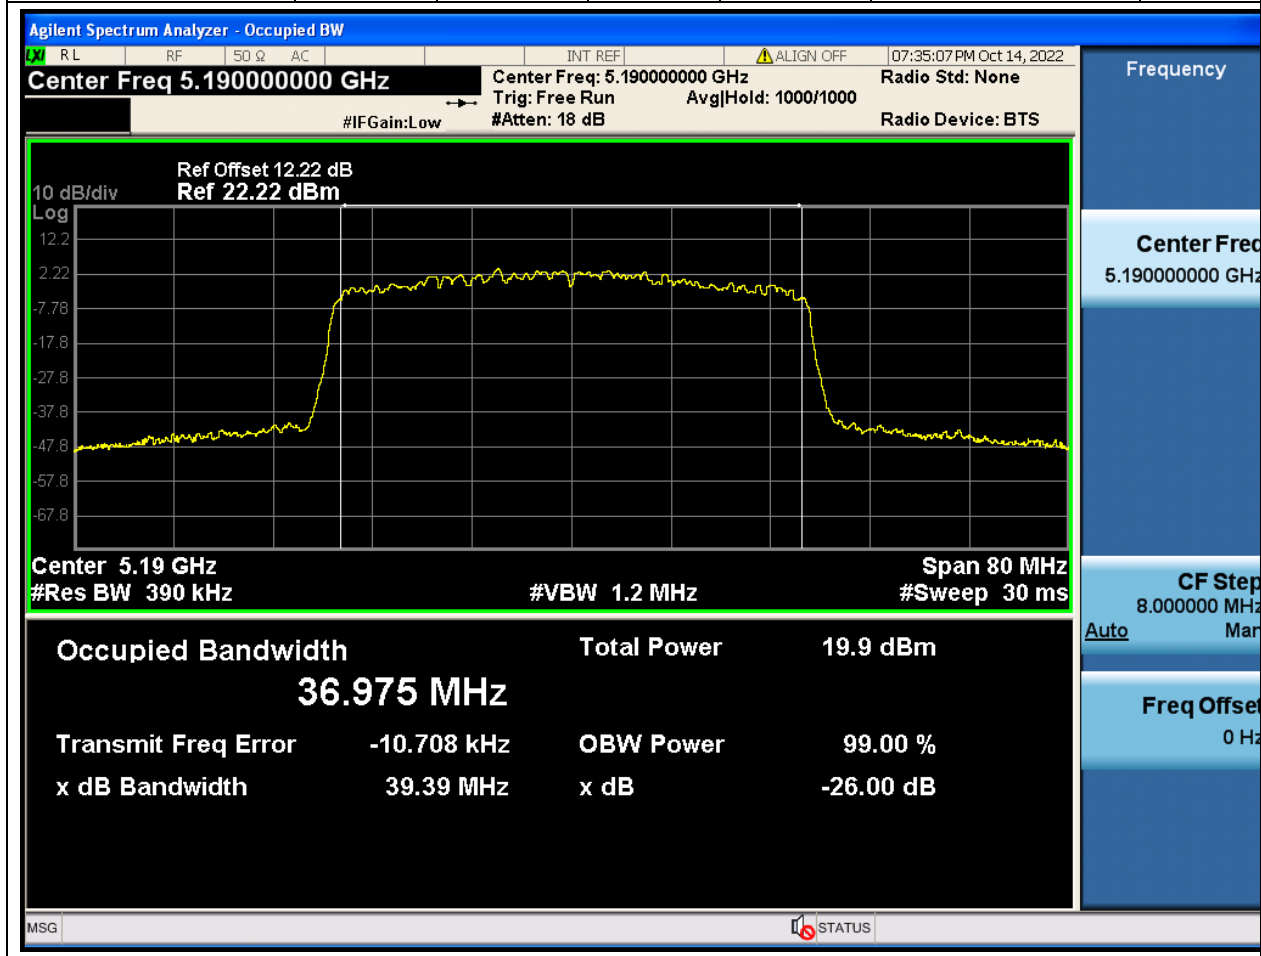

18. 802.11ax_40M_U-NII-1_L

18.1. A.2-26dB Bandwidth(NTNV)

Center Frequency (MHz)	XdB Down	RBW (MHz)	Detector	Limit (MHz)	XdB BandWidth (MHz)	Verdict
5190	26	0.39	Peak	0	39.392481	Unknow