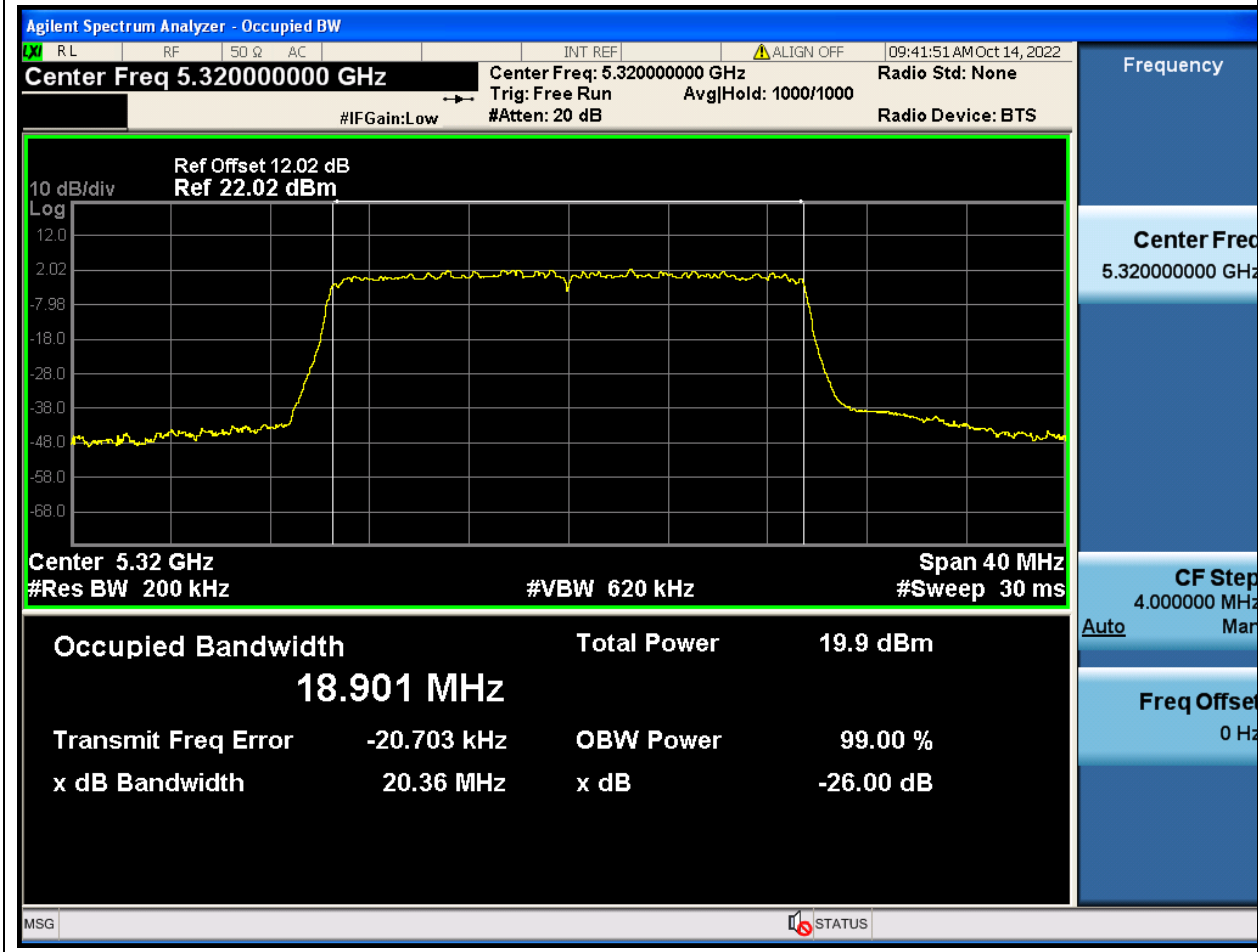

37. 802.11ax_20M_U-NII-2A_H

37.1. A.2-26dB Bandwidth(NTNV)

Center Frequency (MHz)	XdB Down	RBW (MHz)	Detector	Limit (MHz)	XdB BandWidth (MHz)	Verdict
5320	26	0.2	Peak	0	20.356591	Unknown