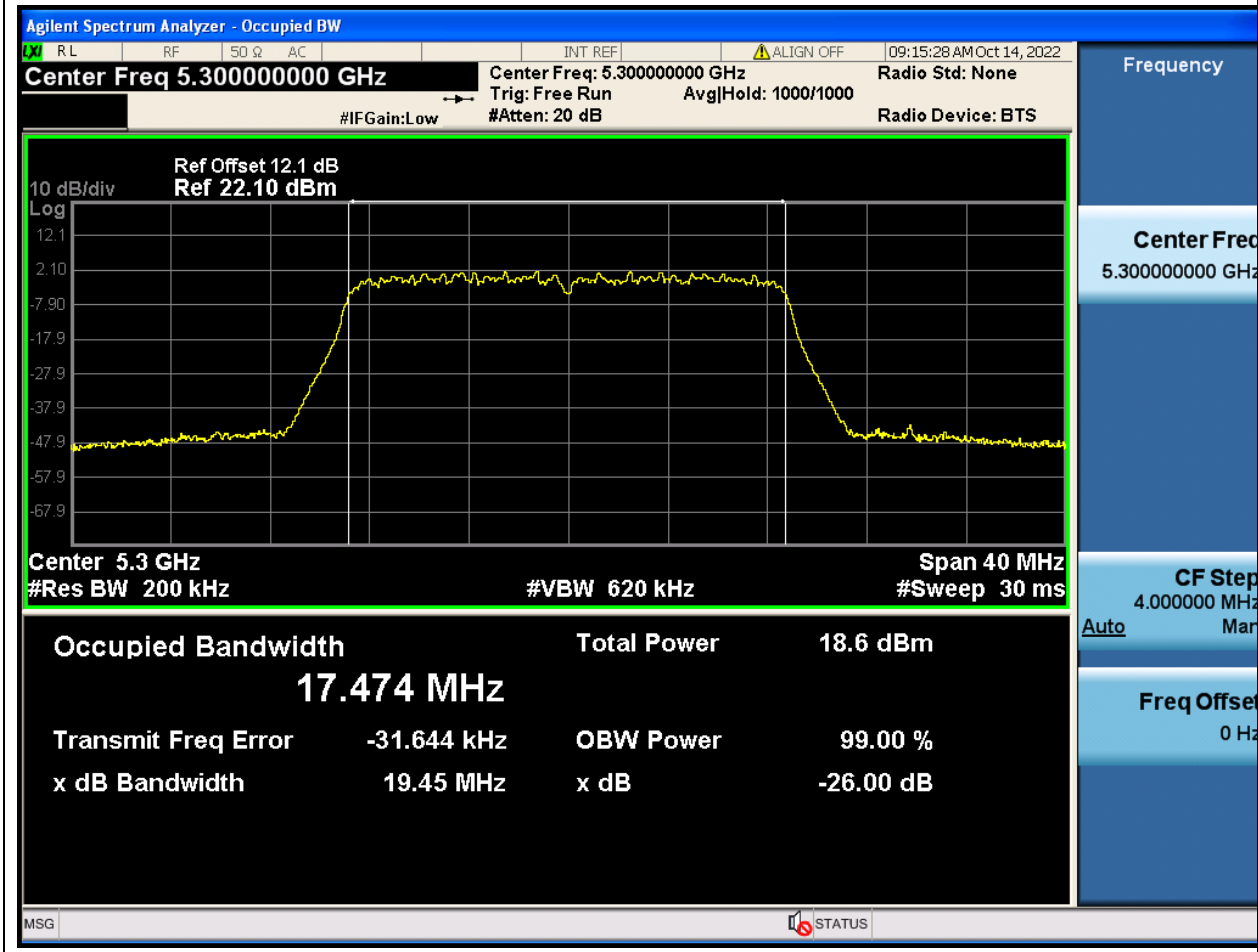

30. 802.11ac_20M_U-NII-2A_M

30.1. A.2-26dB Bandwidth(NTNV)

Center Frequency (MHz)	XdB Down	RBW (MHz)	Detector	Limit (MHz)	XdB BandWidth (MHz)	Verdict
5300	26	0.2	Peak	0	19.451693	Unknow