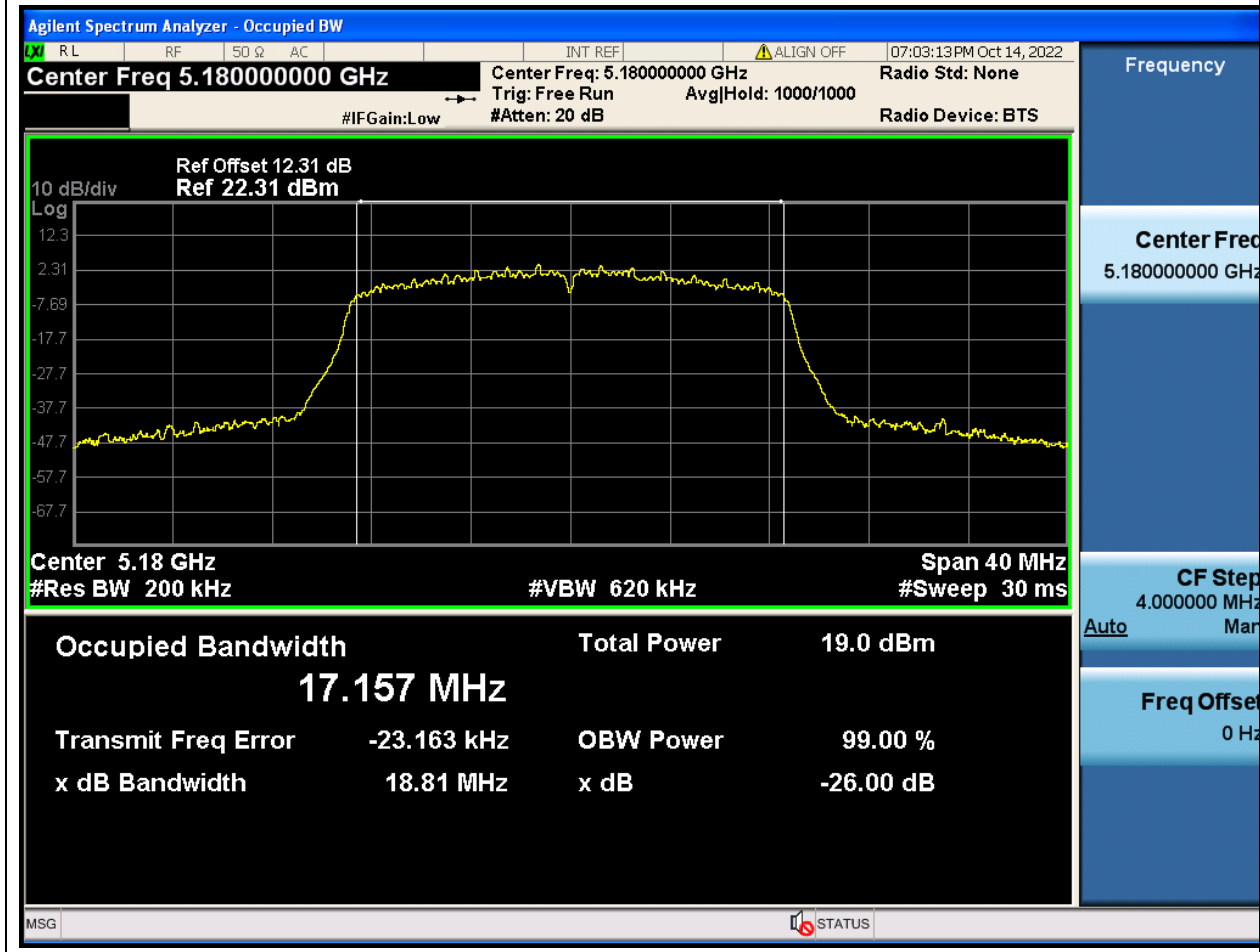

9. 802.11ac_20M_U-NII-1_L

9.1. A.2-26dB Bandwidth(NTNV)

Center Frequency (MHz)	XdB Down	RBW (MHz)	Detector	Limit (MHz)	XdB BandWidth (MHz)	Verdict
5180	26	0.2	Peak	0	18.809142	Unknow