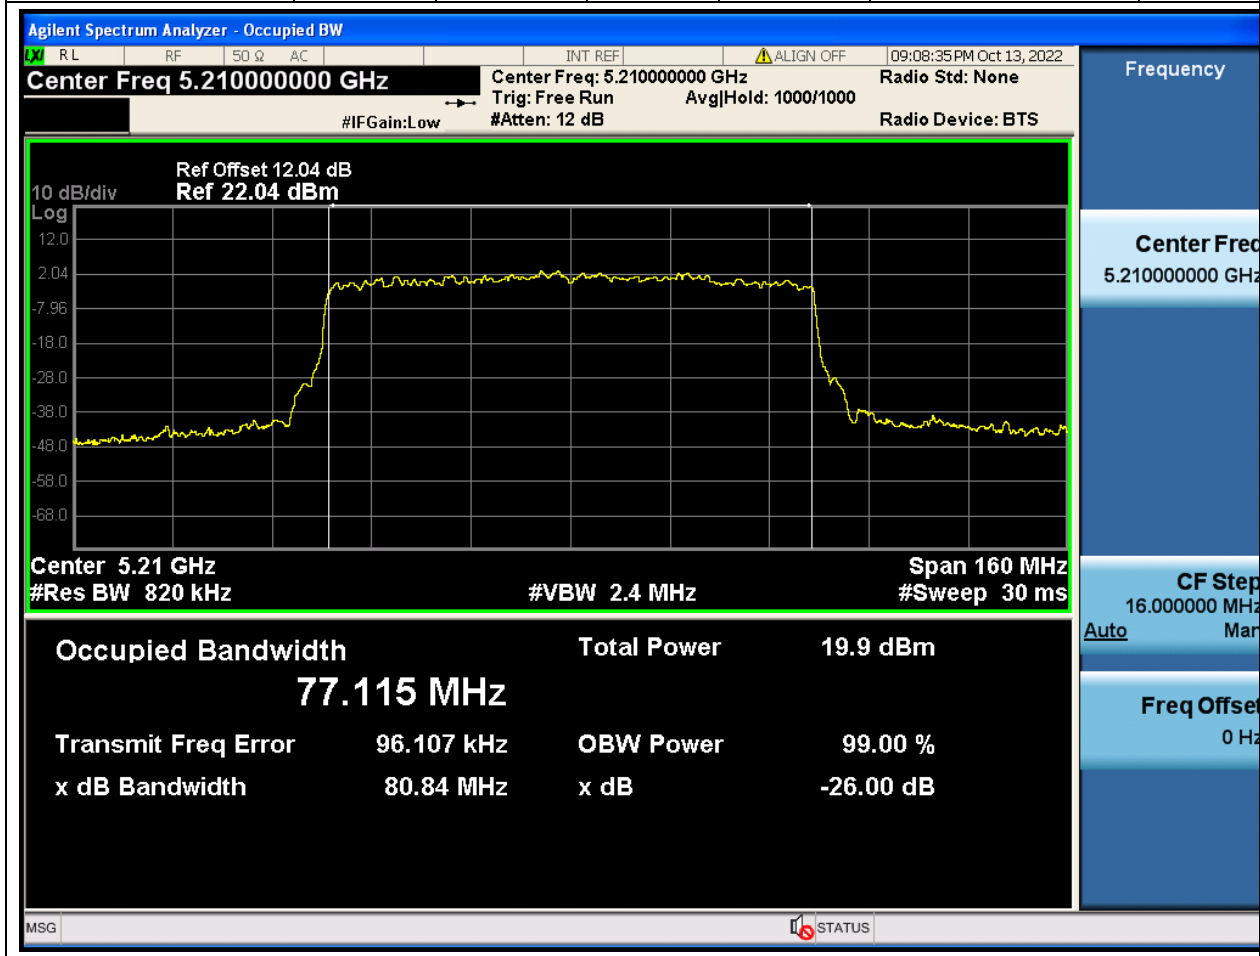

20. 802.11ax_80M_U-NII-1_M

20.1. A.2-26dB Bandwidth(NTNV)

Center Frequency (MHz)	XdB Down	RBW (MHz)	Detector	Limit (MHz)	XdB BandWidth (MHz)	Verdict
5210	26	0.82	Peak	0	80.838693	Unknown