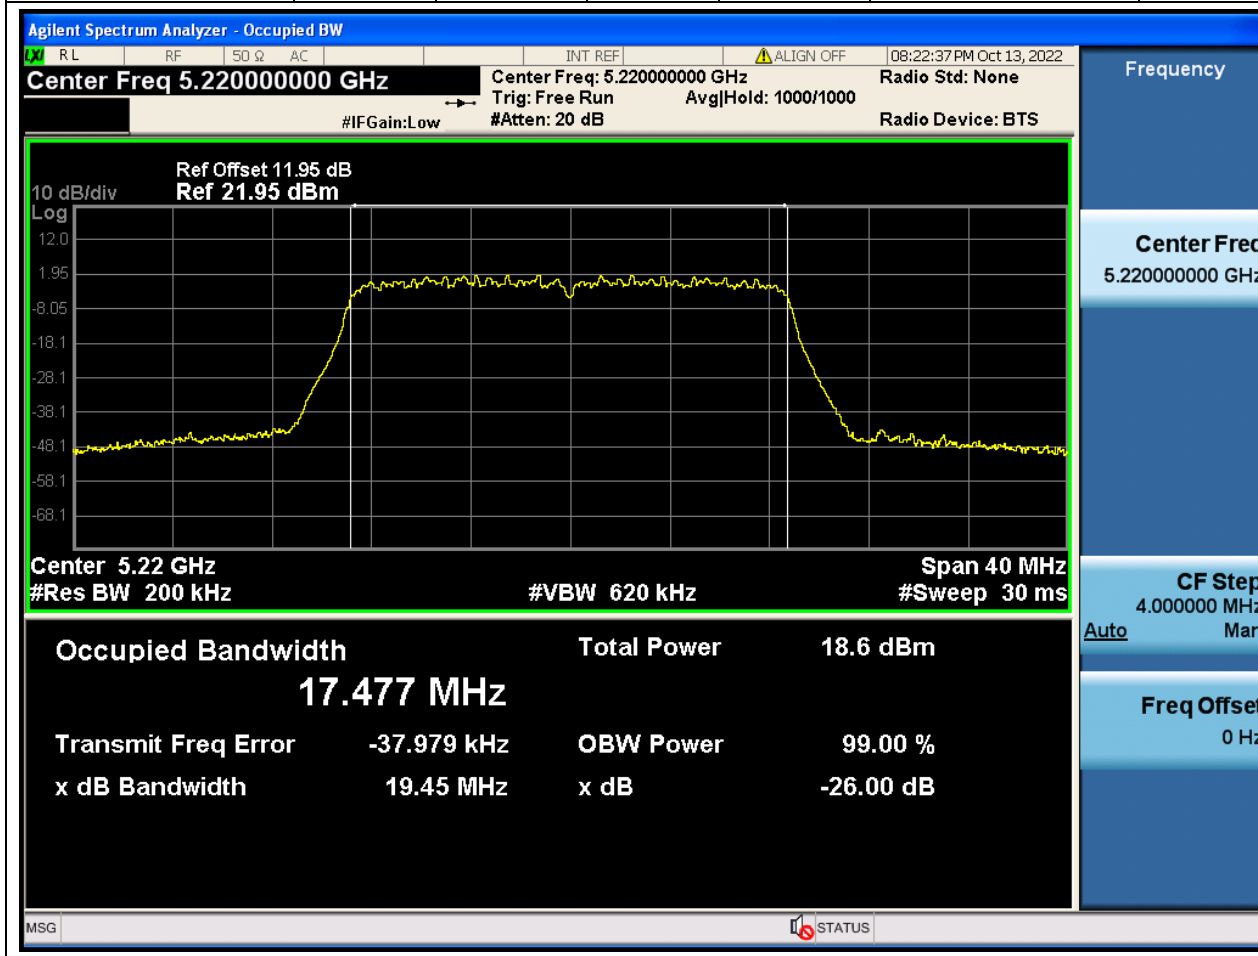

5. 802.11n_20M_U-NII-1_M

5.1. A.2-26dB Bandwidth(NTNV)

Center Frequency (MHz)	XdB Down	RBW (MHz)	Detector	Limit (MHz)	XdB BandWidth (MHz)	Verdict
5220	26	0.2	Peak	0	19.452318	Unknow