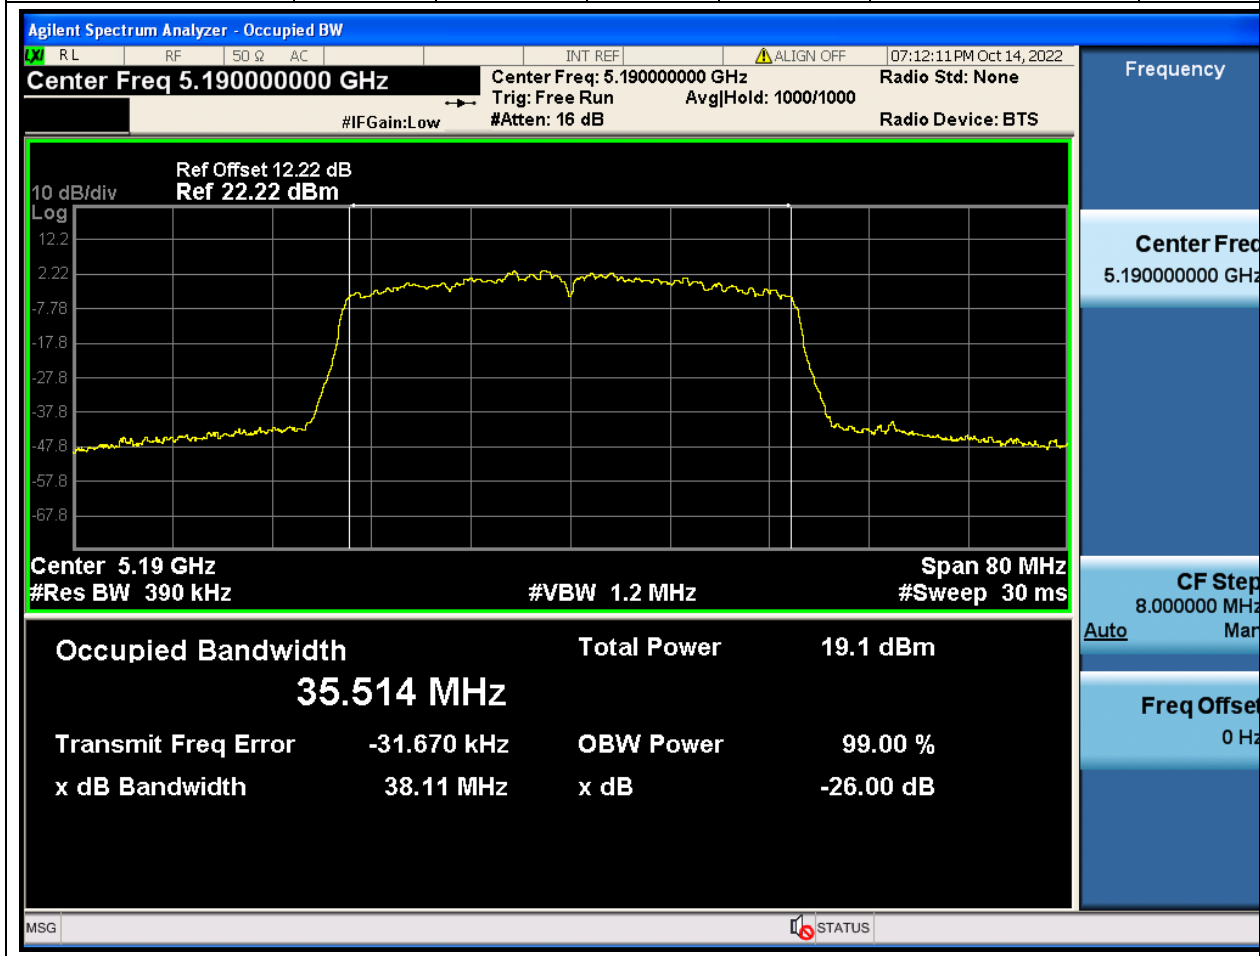

12. 802.11ac_40M_U-NII-1_L

12.1. A.2-26dB Bandwidth(NTNV)

Center Frequency (MHz)	XdB Down	RBW (MHz)	Detector	Limit (MHz)	XdB BandWidth (MHz)	Verdict
5190	26	0.39	Peak	0	38.105029	Unknow