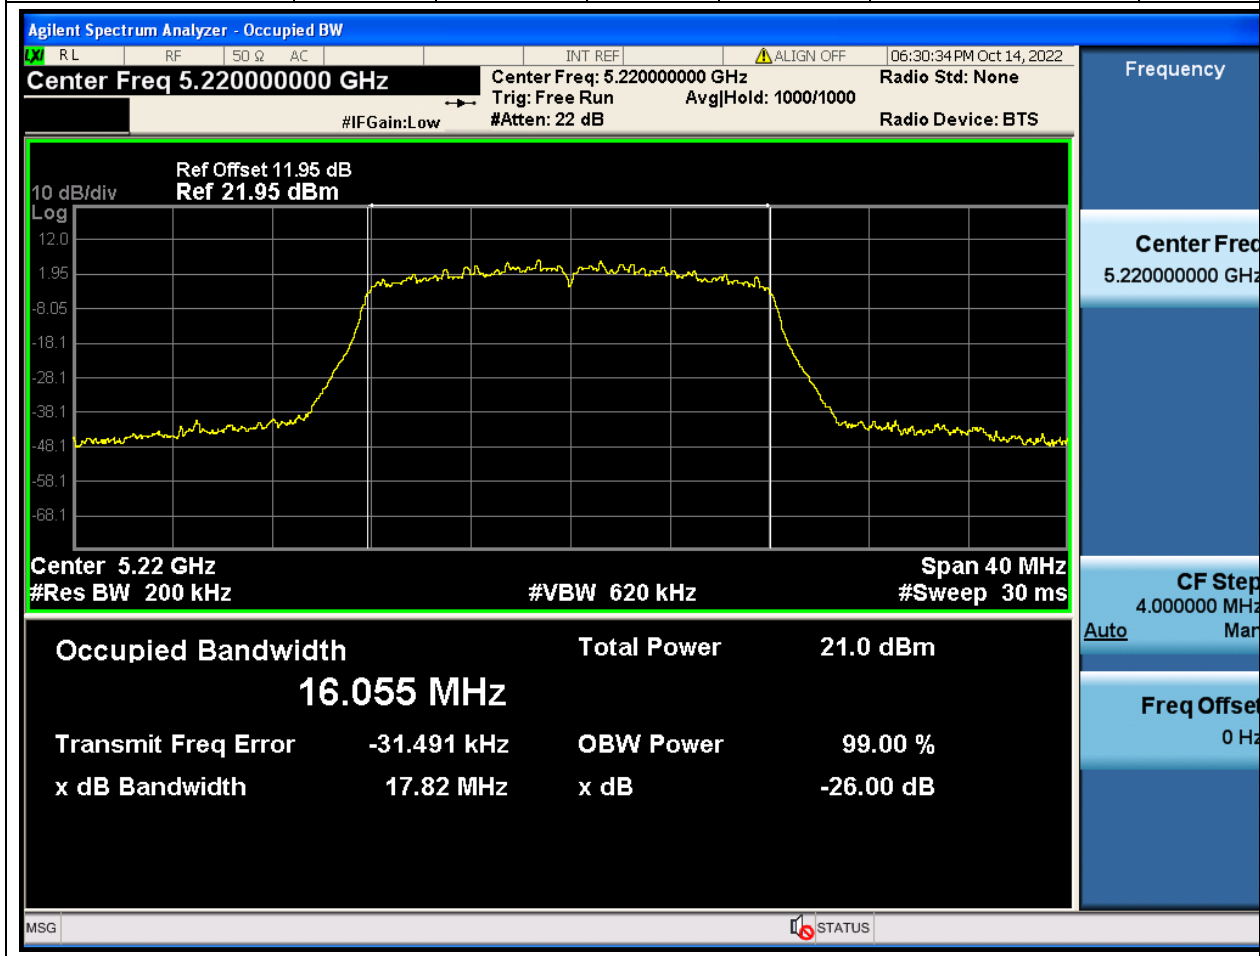

2. 802.11a_20M_U-NII-1_M

2.1. A.2-26dB Bandwidth(NTNV)

Center Frequency (MHz)	XdB Down	RBW (MHz)	Detector	Limit (MHz)	XdB BandWidth (MHz)	Verdict
5220	26	0.2	Peak	0	17.819219	Unknown