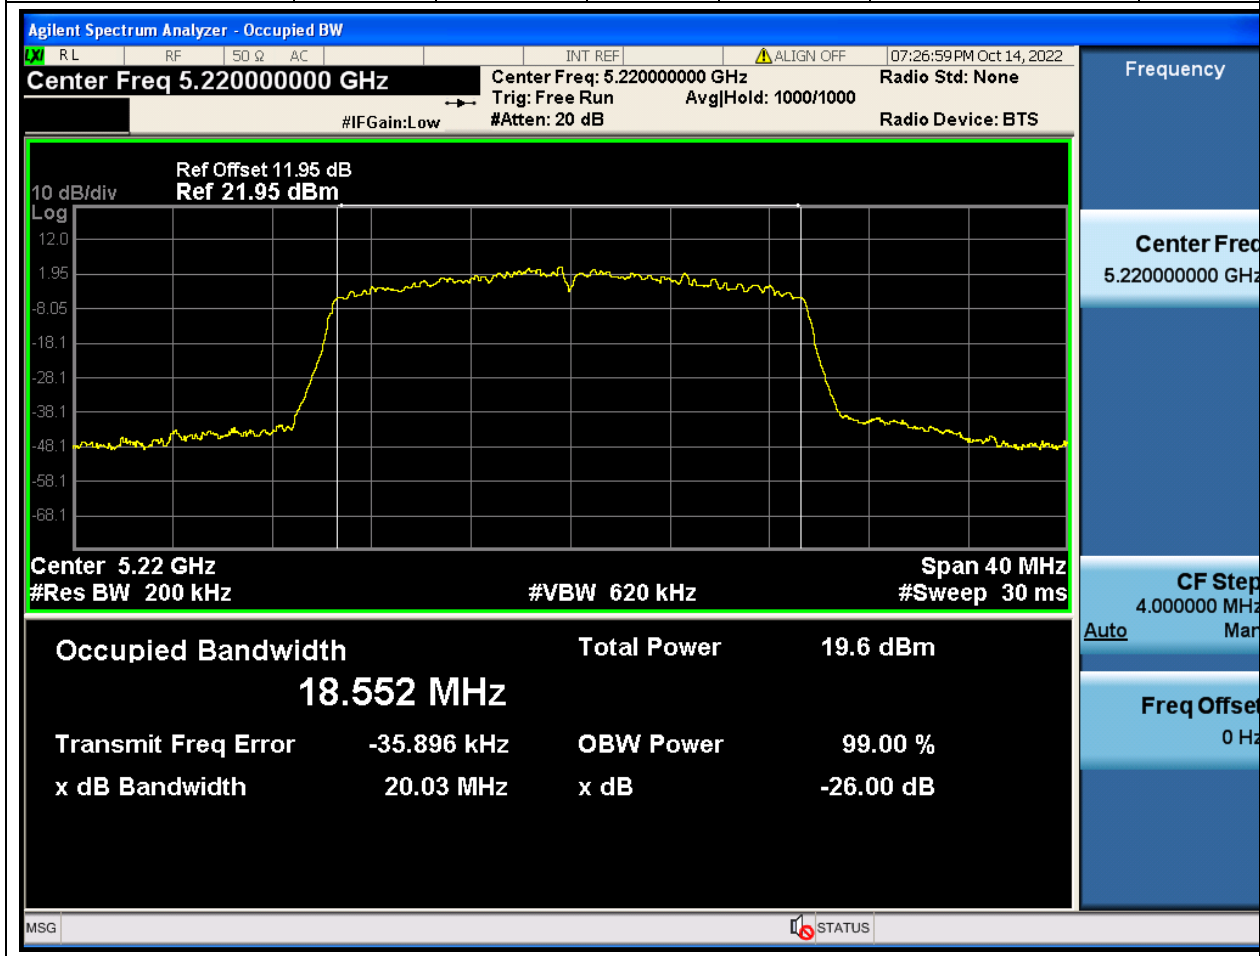

16. 802.11ax_20M_U-NII-1_M

16.1. A.2-26dB Bandwidth(NTNV)

Center Frequency (MHz)	XdB Down	RBW (MHz)	Detector	Limit (MHz)	XdB BandWidth (MHz)	Verdict
5220	26	0.2	Peak	0	20.02574	Unknown