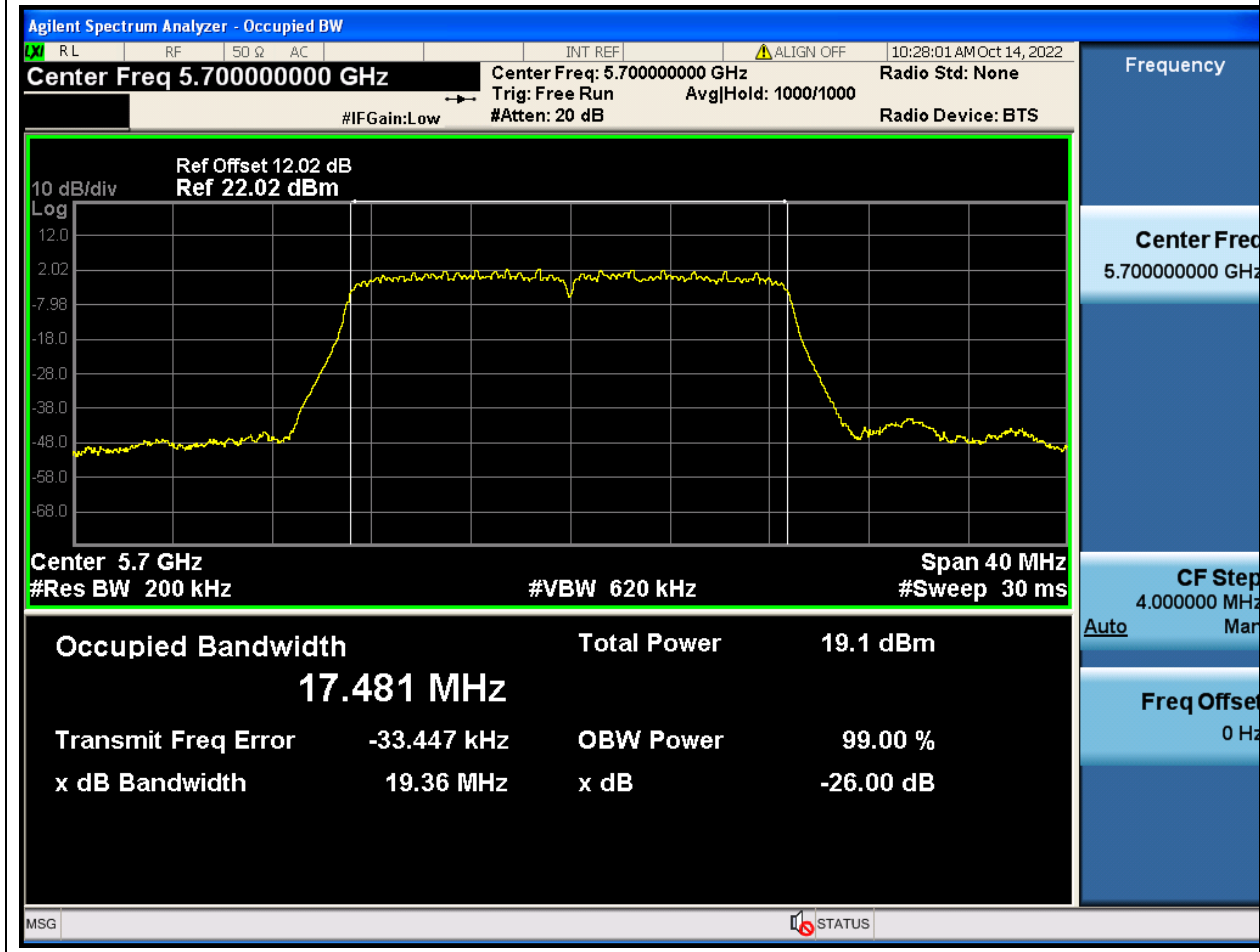

52. 802.11ac_20M_U-NII-2C_H

52.1. A.2-26dB Bandwidth(NTNV)

Center Frequency (MHz)	XdB Down	RBW (MHz)	Detector	Limit (MHz)	XdB BandWidth (MHz)	Verdict
5700	26	0.2	Peak	0	19.359487	Unknown