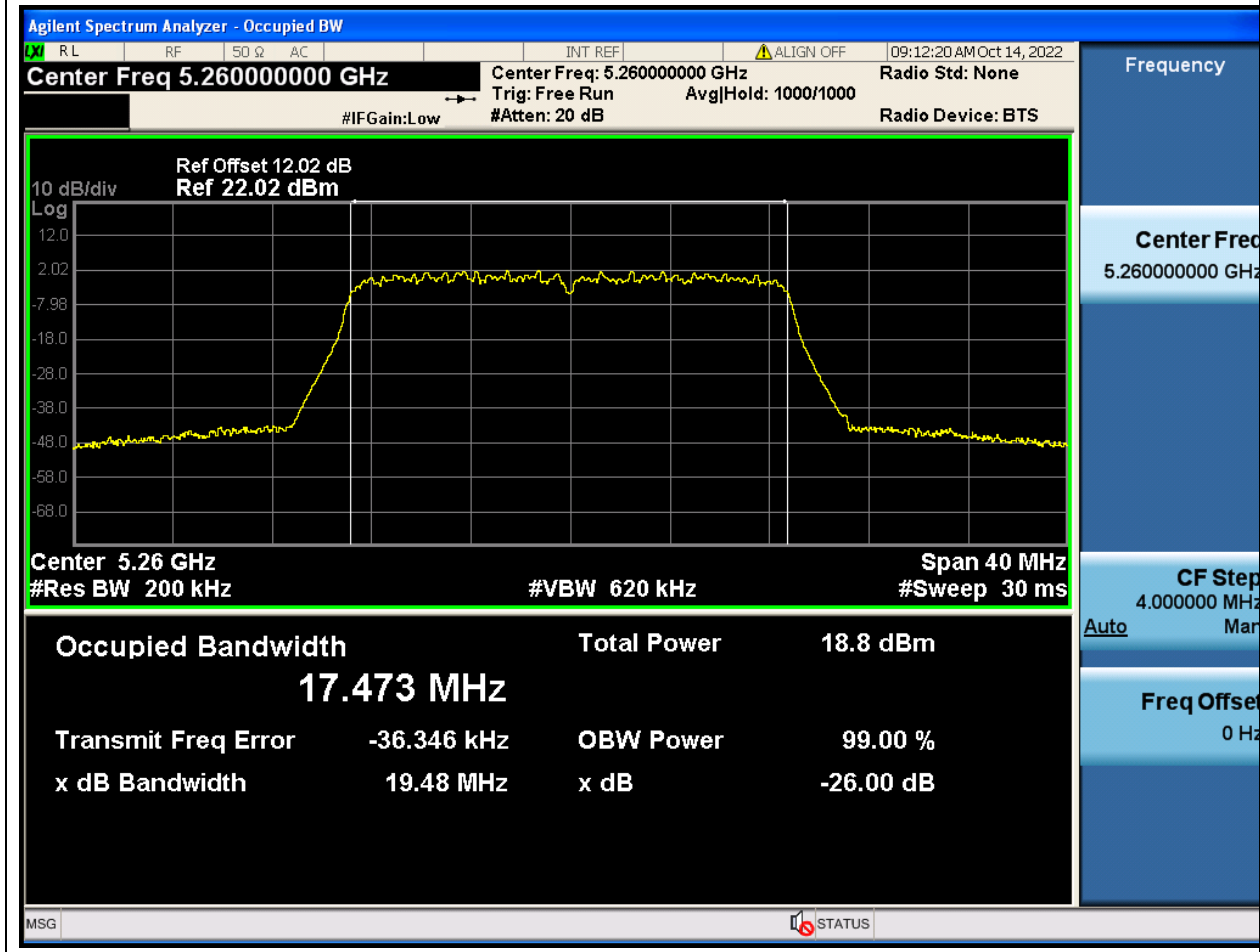

29. 802.11ac_20M_U-NII-2A_L

29.1. A.2-26dB Bandwidth(NTNV)

Center Frequency (MHz)	XdB Down	RBW (MHz)	Detector	Limit (MHz)	XdB BandWidth (MHz)	Verdict
5260	26	0.2	Peak	0	19.476905	Unknown