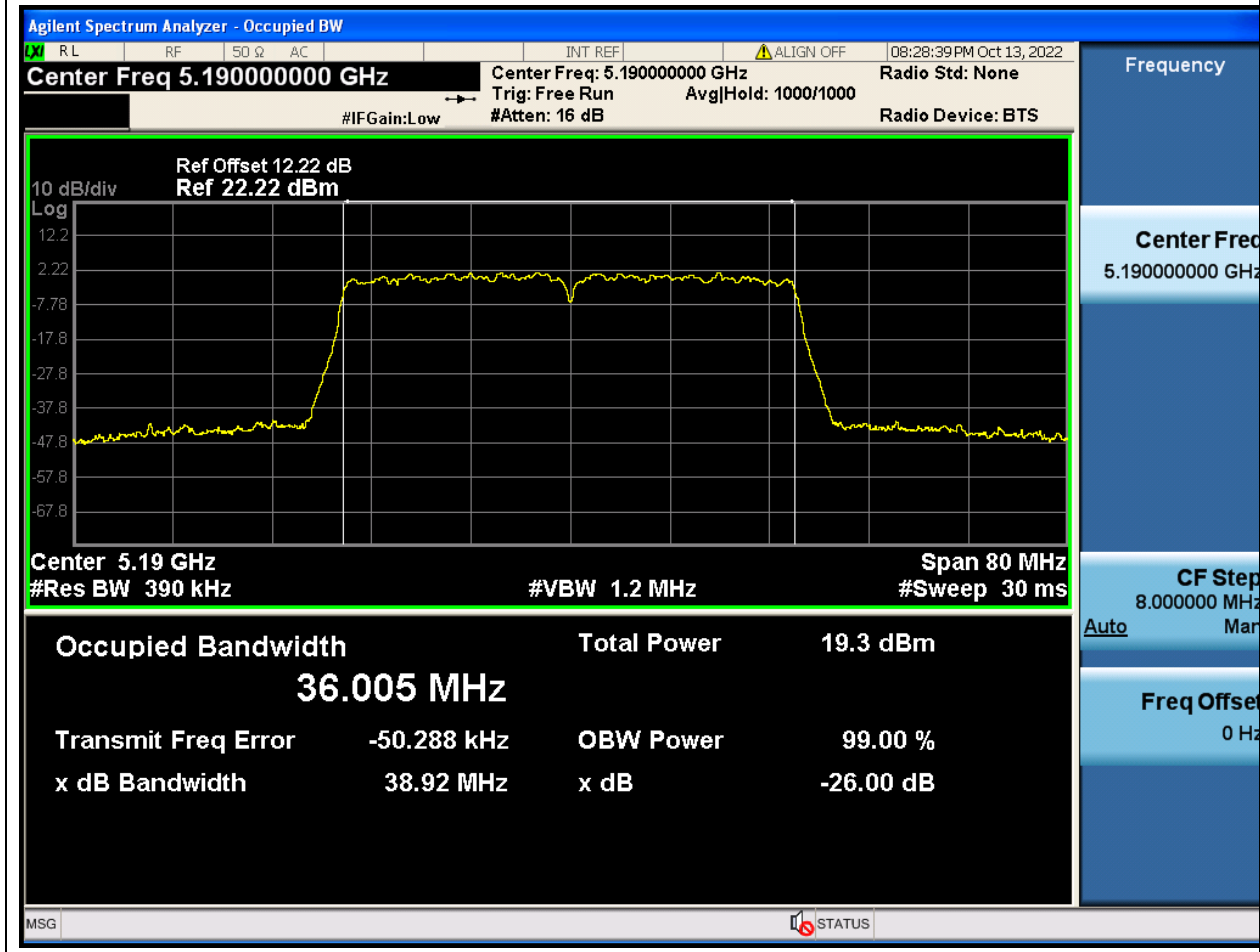

7. 802.11n_40M_U-NII-1_L

7.1. A.2-26dB Bandwidth(NTNV)

Center Frequency (MHz)	XdB Down	RBW (MHz)	Detector	Limit (MHz)	XdB BandWidth (MHz)	Verdict
5190	26	0.39	Peak	0	38.917323	Unknow