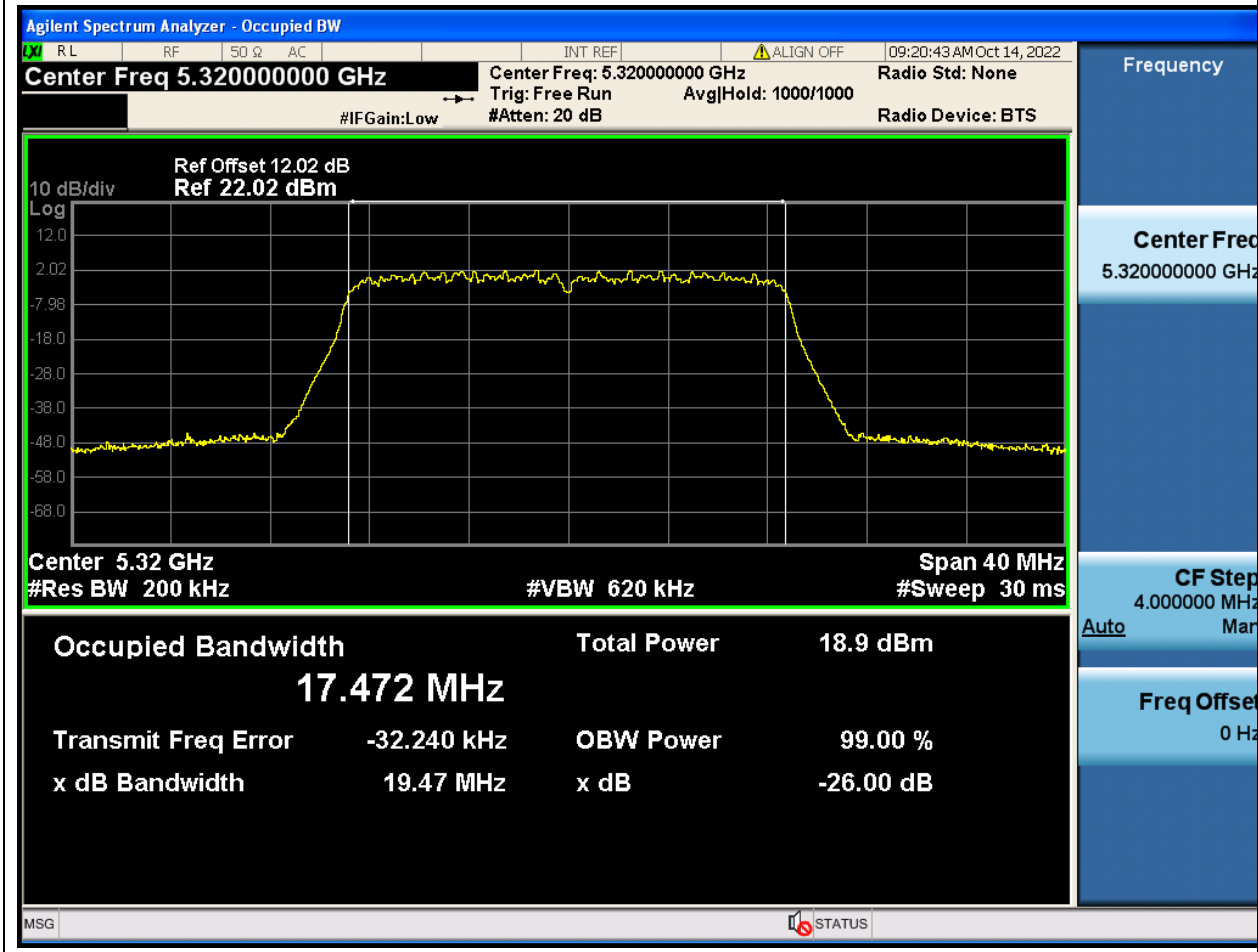

31. 802.11ac_20M_U-NII-2A_H

31.1. A.2-26dB Bandwidth(NTNV)

Center Frequency (MHz)	XdB Down	RBW (MHz)	Detector	Limit (MHz)	XdB BandWidth (MHz)	Verdict
5320	26	0.2	Peak	0	19.465569	Unknow