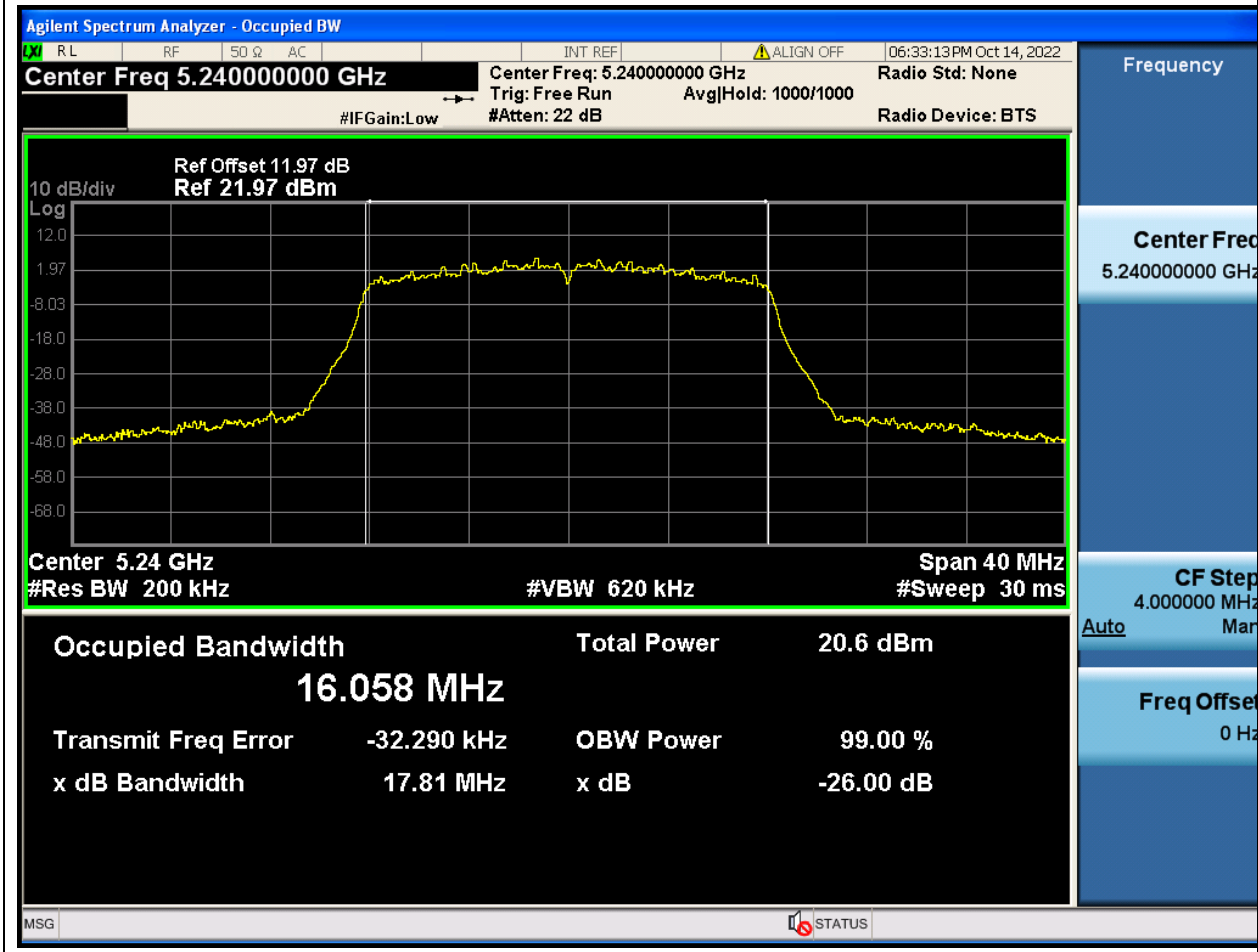

3. 802.11a_20M_U-NII-1_H

3.1. A.2-26dB Bandwidth(NTNV)

Center Frequency (MHz)	XdB Down	RBW (MHz)	Detector	Limit (MHz)	XdB BandWidth (MHz)	Verdict
5240	26	0.2	Peak	0	17.813062	Unknown