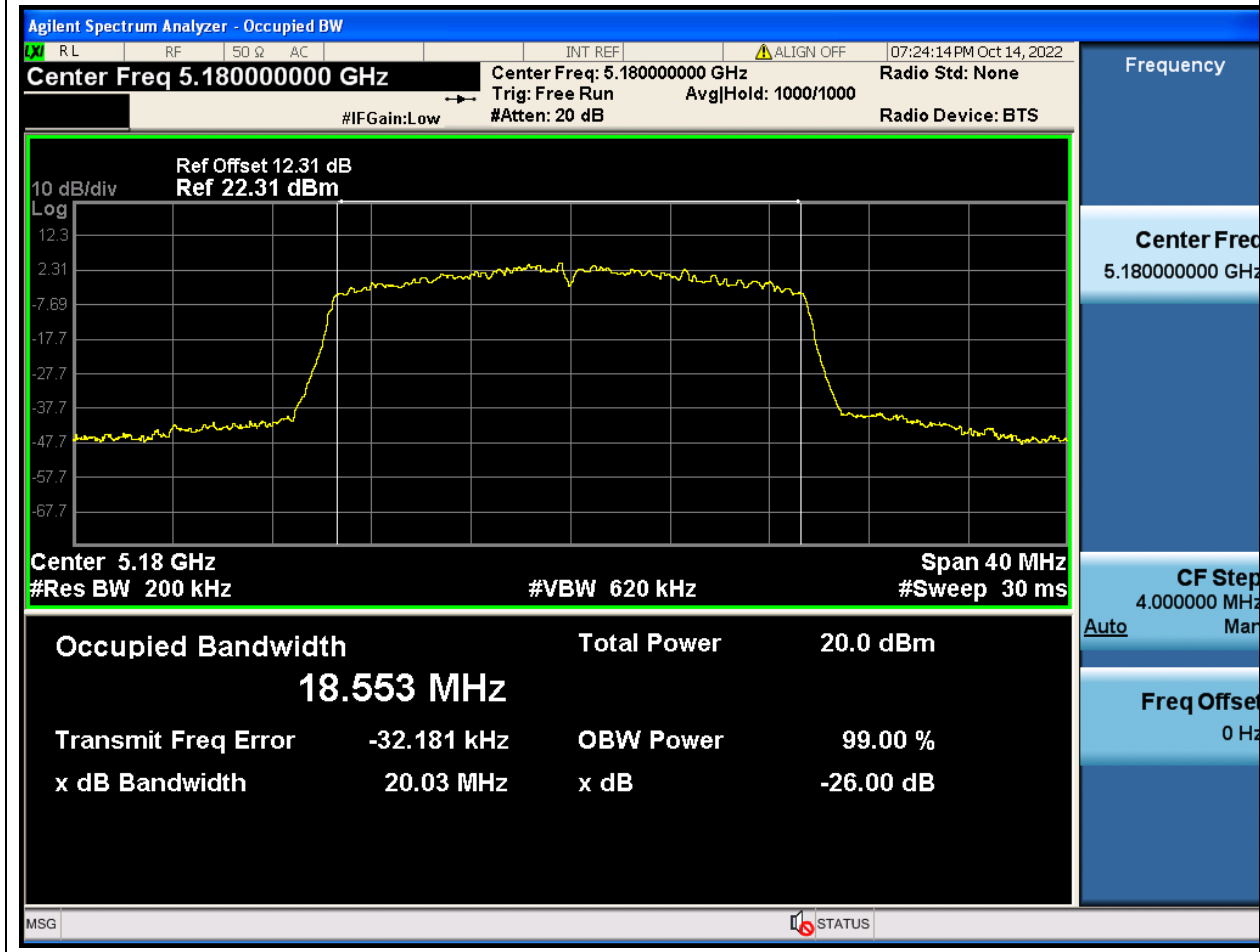

15. 802.11ax_20M_U-NII-1_L

15.1. A.2-26dB Bandwidth(NTNV)

Center Frequency (MHz)	XdB Down	RBW (MHz)	Detector	Limit (MHz)	XdB BandWidth (MHz)	Verdict
5180	26	0.2	Peak	0	20.031021	Unknown