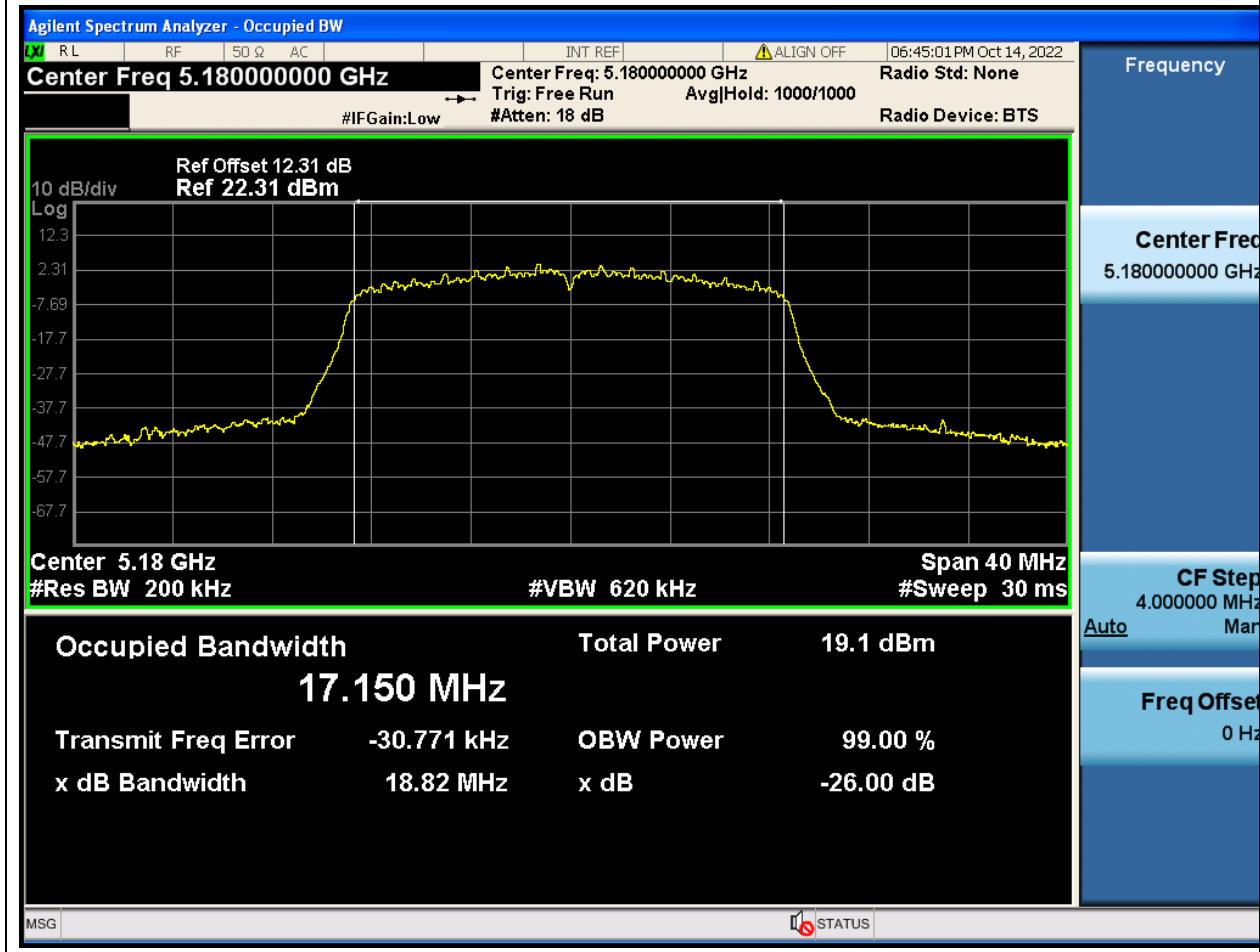

4. 802.11n_20M_U-NII-1_L

4.1. A.2-26dB Bandwidth(NTNV)

Center Frequency (MHz)	XdB Down	RBW (MHz)	Detector	Limit (MHz)	XdB BandWidth (MHz)	Verdict
5180	26	0.2	Peak	0	18.823927	Unknown