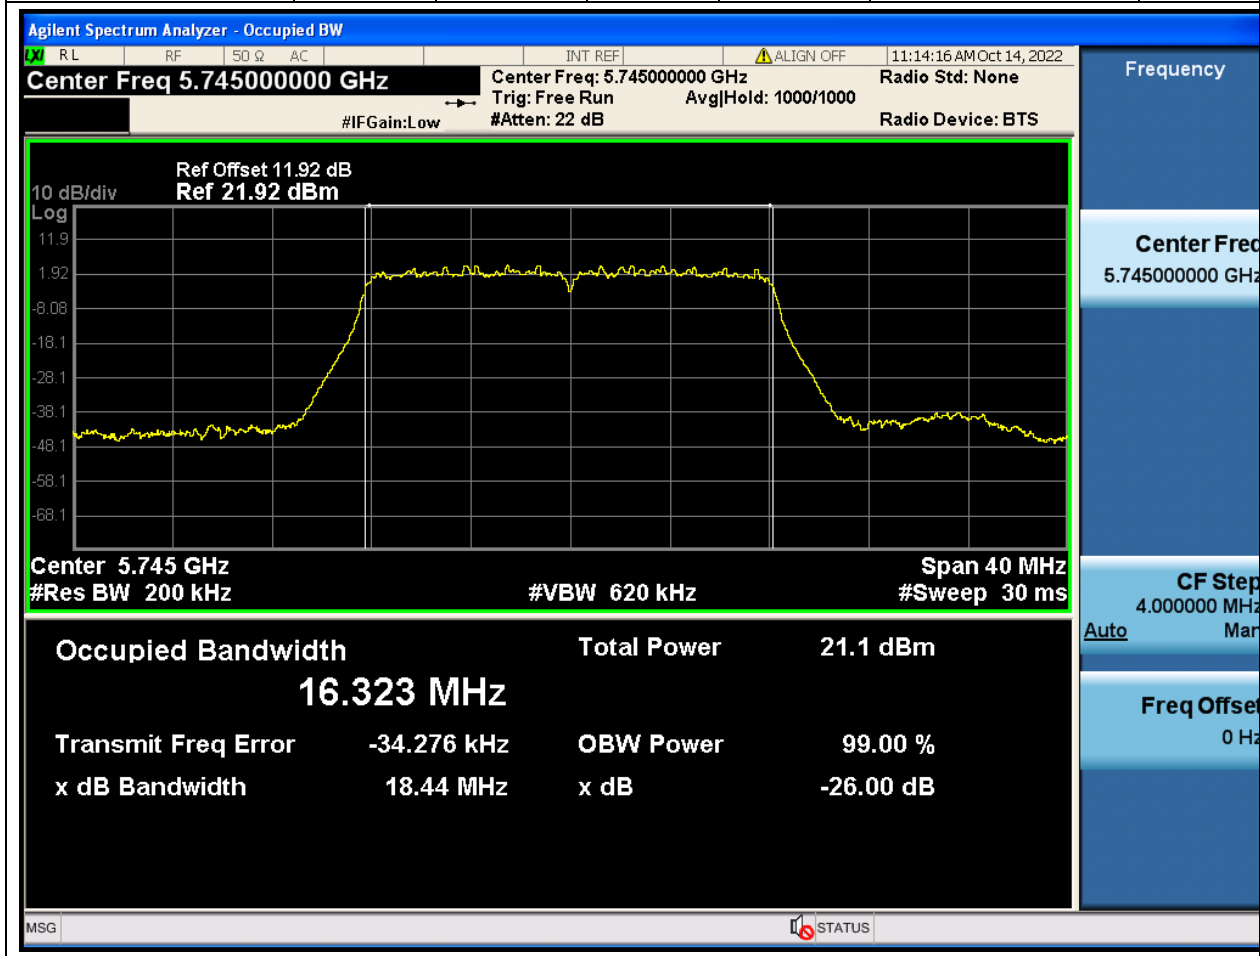

66. 802.11a_20M_U-NII-3_L

66.1. A.2-26dB Bandwidth(NTNV)

Center Frequency (MHz)	XdB Down	RBW (MHz)	Detector	Limit (MHz)	XdB BandWidth (MHz)	Verdict
5745	26	0.2	Peak	0	18.444057	Unknown