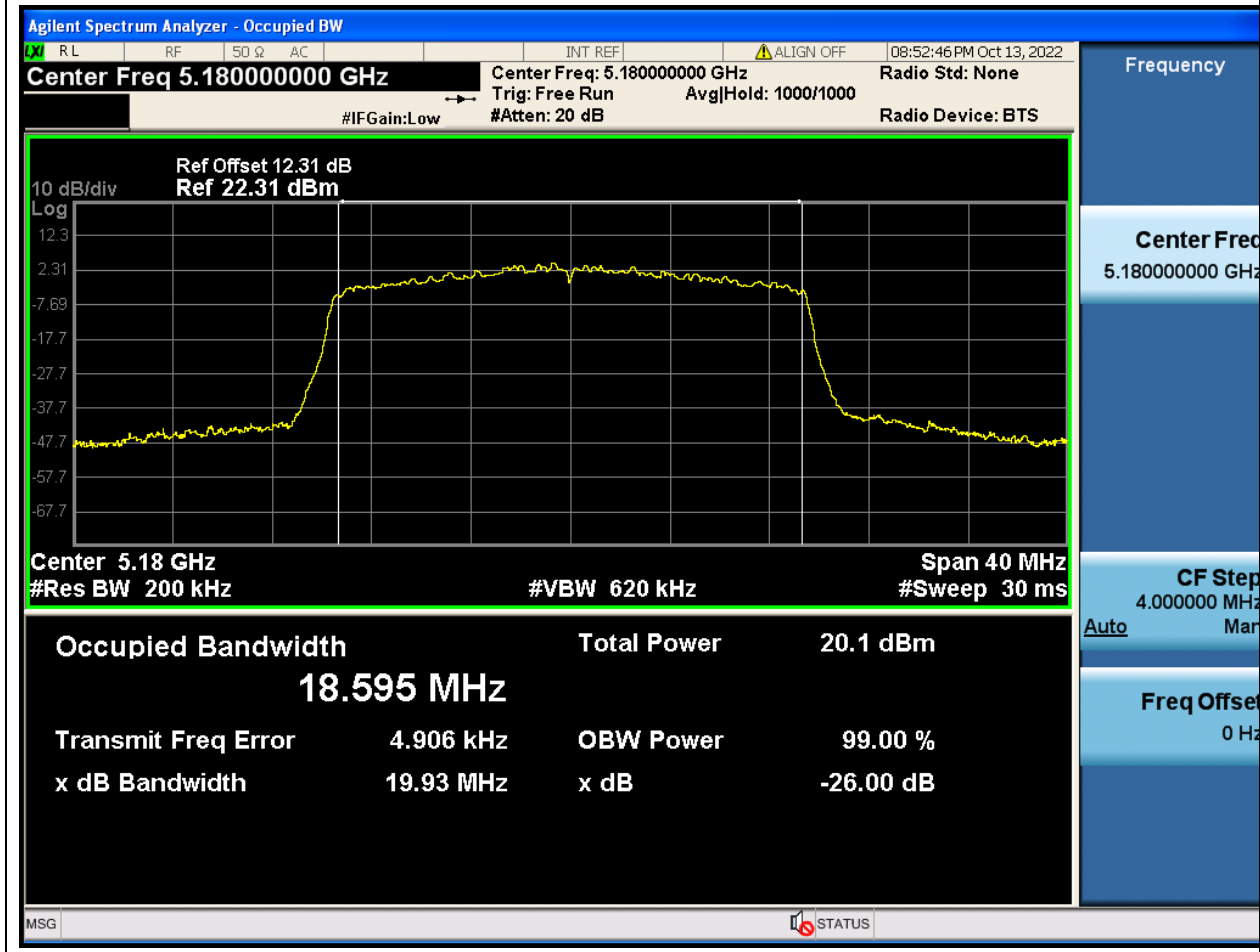

15. 802.11ax_20M_U-NII-1_L

15.1. A.2-26dB Bandwidth(NTNV)

Center Frequency (MHz)	XdB Down	RBW (MHz)	Detector	Limit (MHz)	XdB BandWidth (MHz)	Verdict
5180	26	0.2	Peak	0	19.925072	Unknown