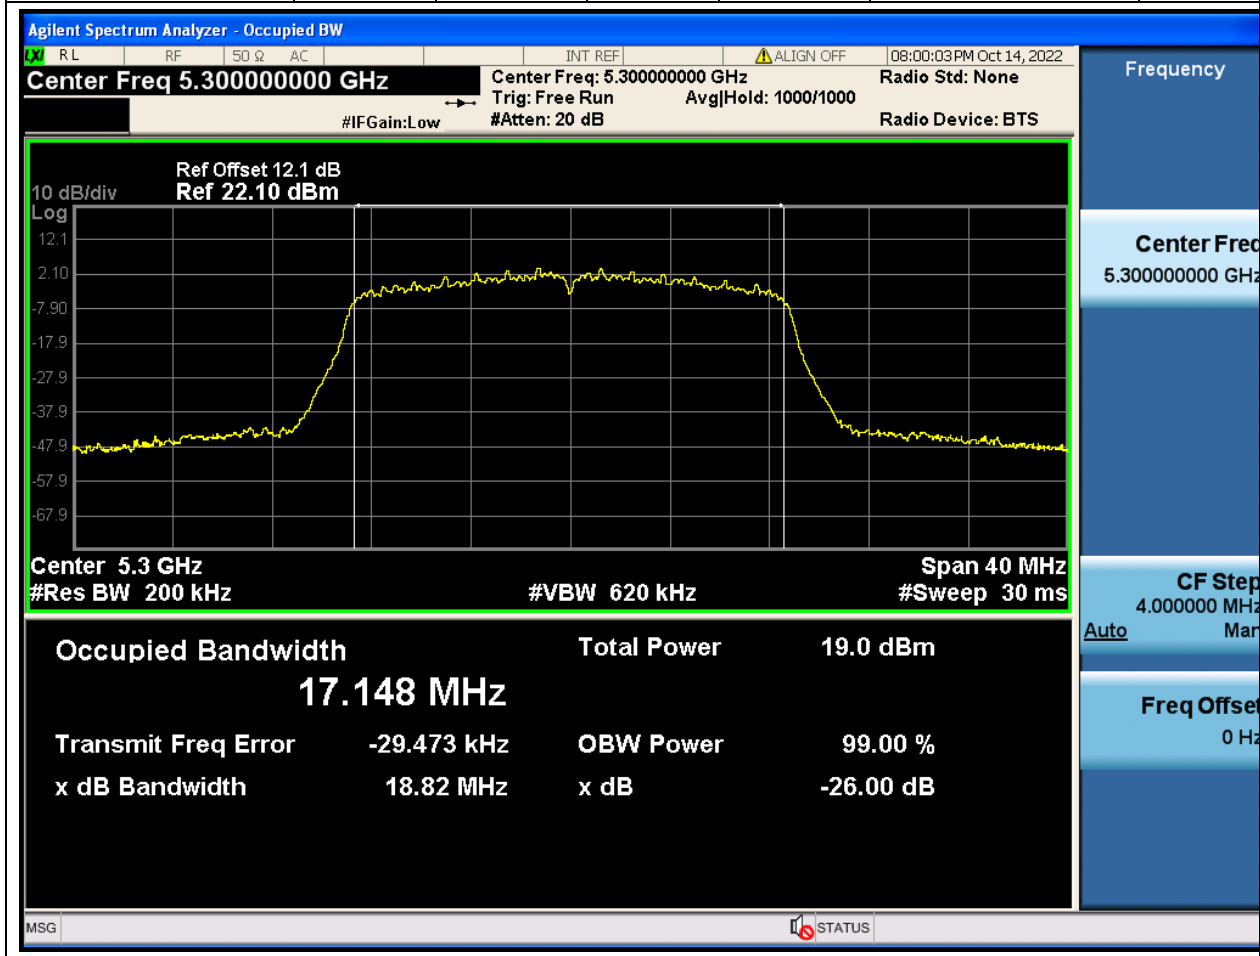

25. 802.11n_20M_U-NII-2A_M

25.1. A.2-26dB Bandwidth(NTNV)

Center Frequency (MHz)	XdB Down	RBW (MHz)	Detector	Limit (MHz)	XdB BandWidth (MHz)	Verdict
5300	26	0.2	Peak	0	18.822967	Unknown