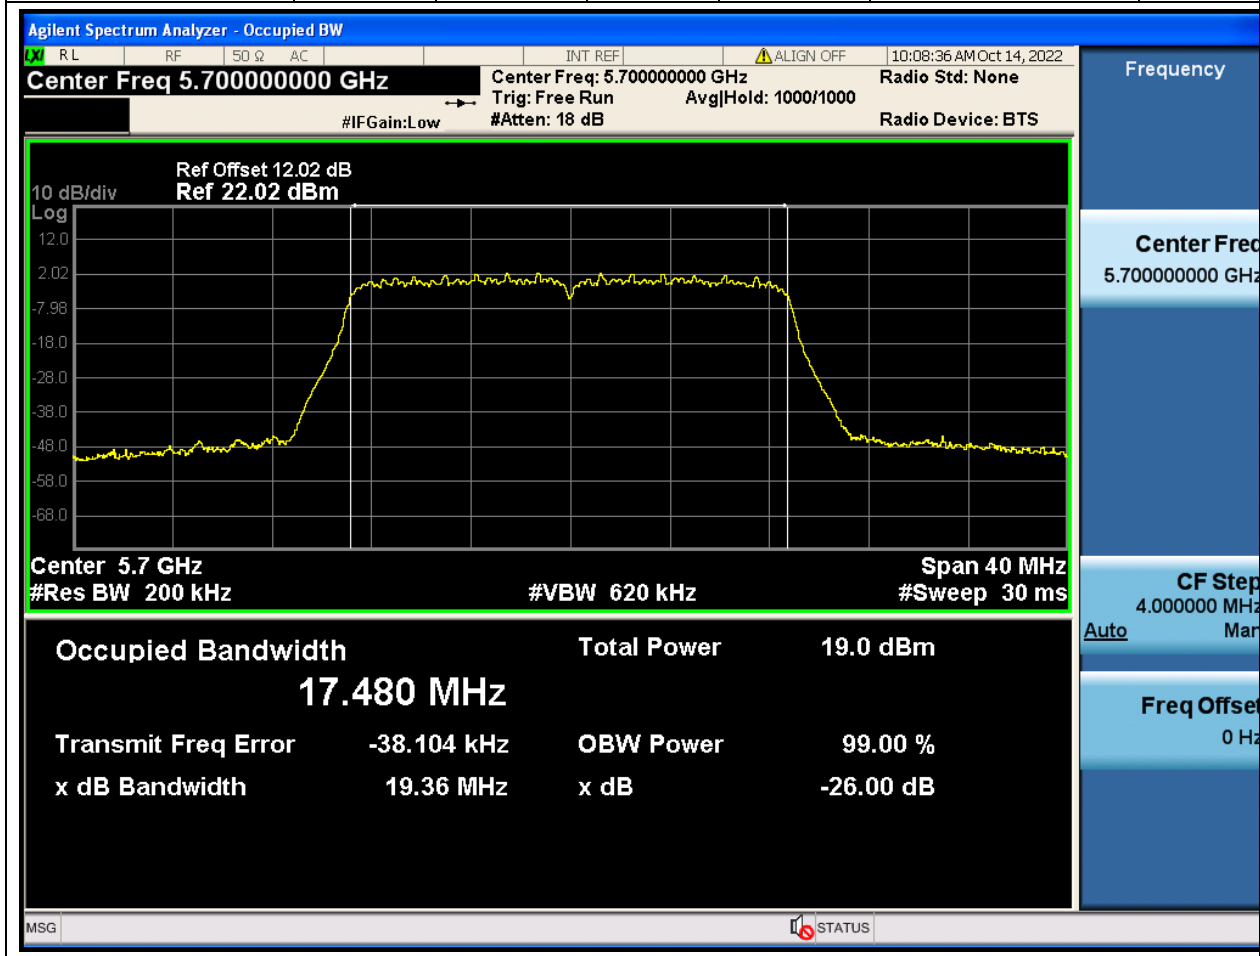

46. 802.11n_20M_U-NII-2C_H

46.1. A.2-26dB Bandwidth(NTNV)

Center Frequency (MHz)	XdB Down	RBW (MHz)	Detector	Limit (MHz)	XdB BandWidth (MHz)	Verdict
5700	26	0.2	Peak	0	19.356838	Unknow