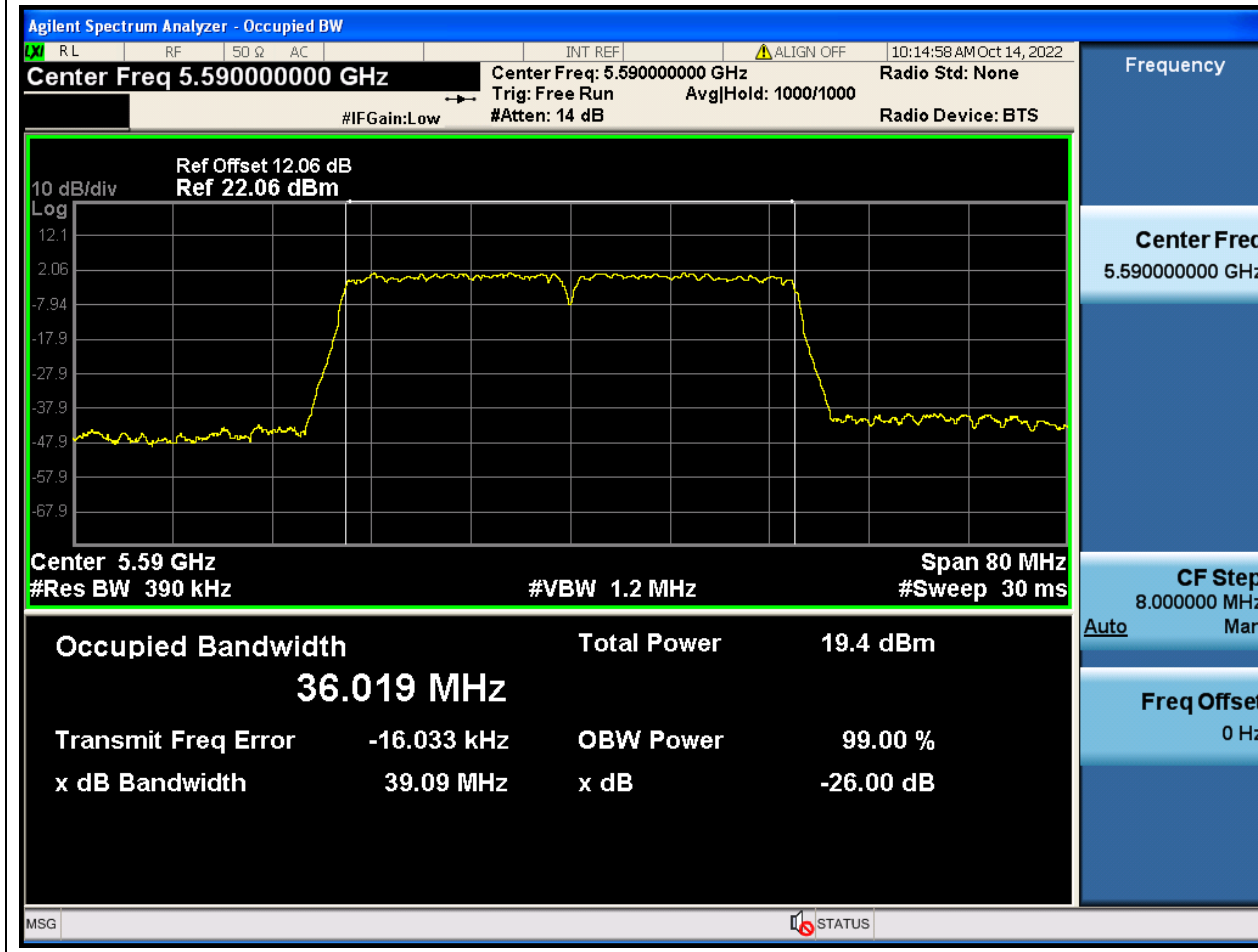

48. 802.11n_40M_U-NII-2C_M

48.1. A.2-26dB Bandwidth(NTNV)

Center Frequency (MHz)	XdB Down	RBW (MHz)	Detector	Limit (MHz)	XdB BandWidth (MHz)	Verdict
5590	26	0.39	Peak	0	39.085301	Unknown