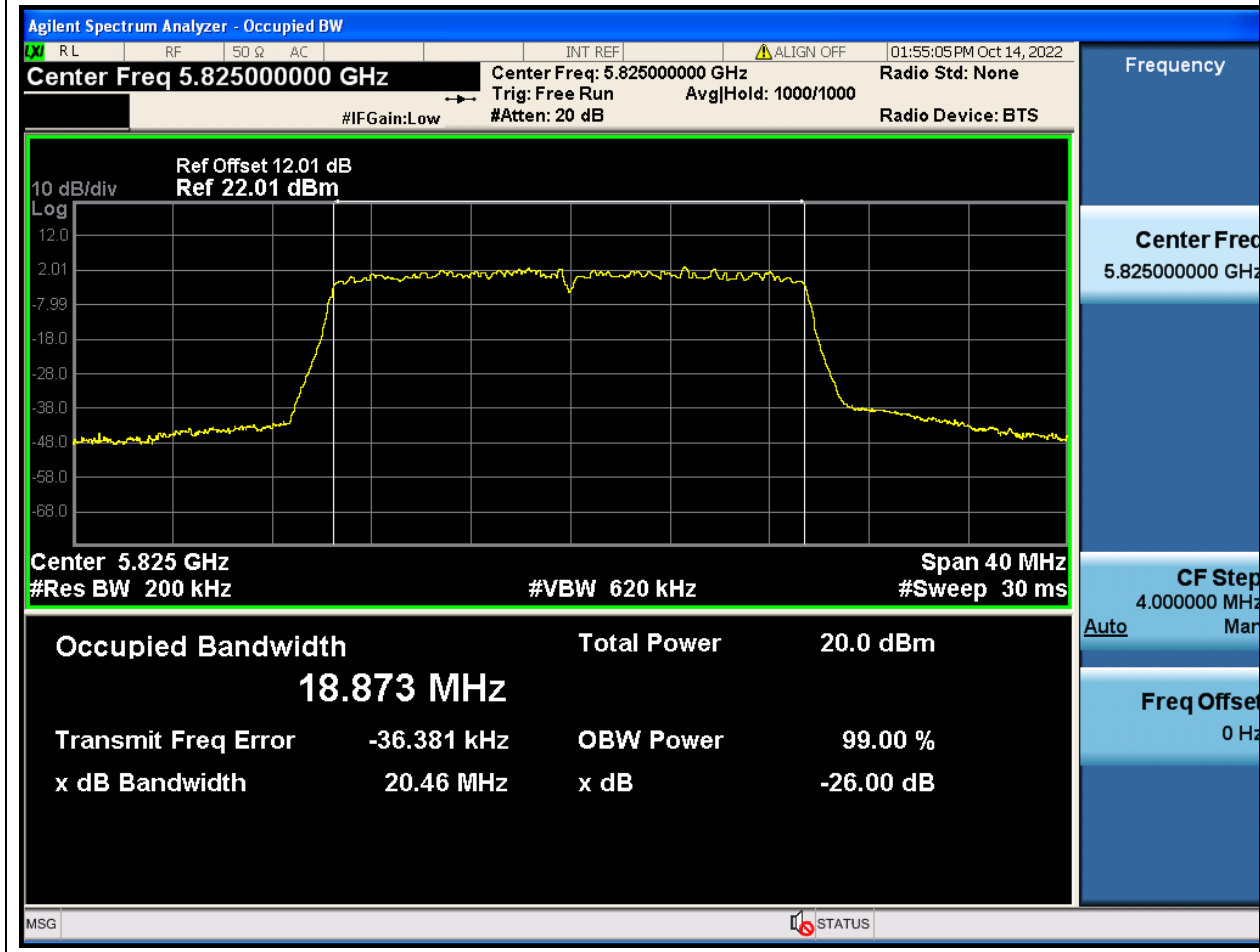

82. 802.11ax_20M_U-NII-3_H

82.1. A.2-26dB Bandwidth(NTNV)

Center Frequency (MHz)	XdB Down	RBW (MHz)	Detector	Limit (MHz)	XdB BandWidth (MHz)	Verdict
5825	26	0.2	Peak	0	20.458894	Unknow