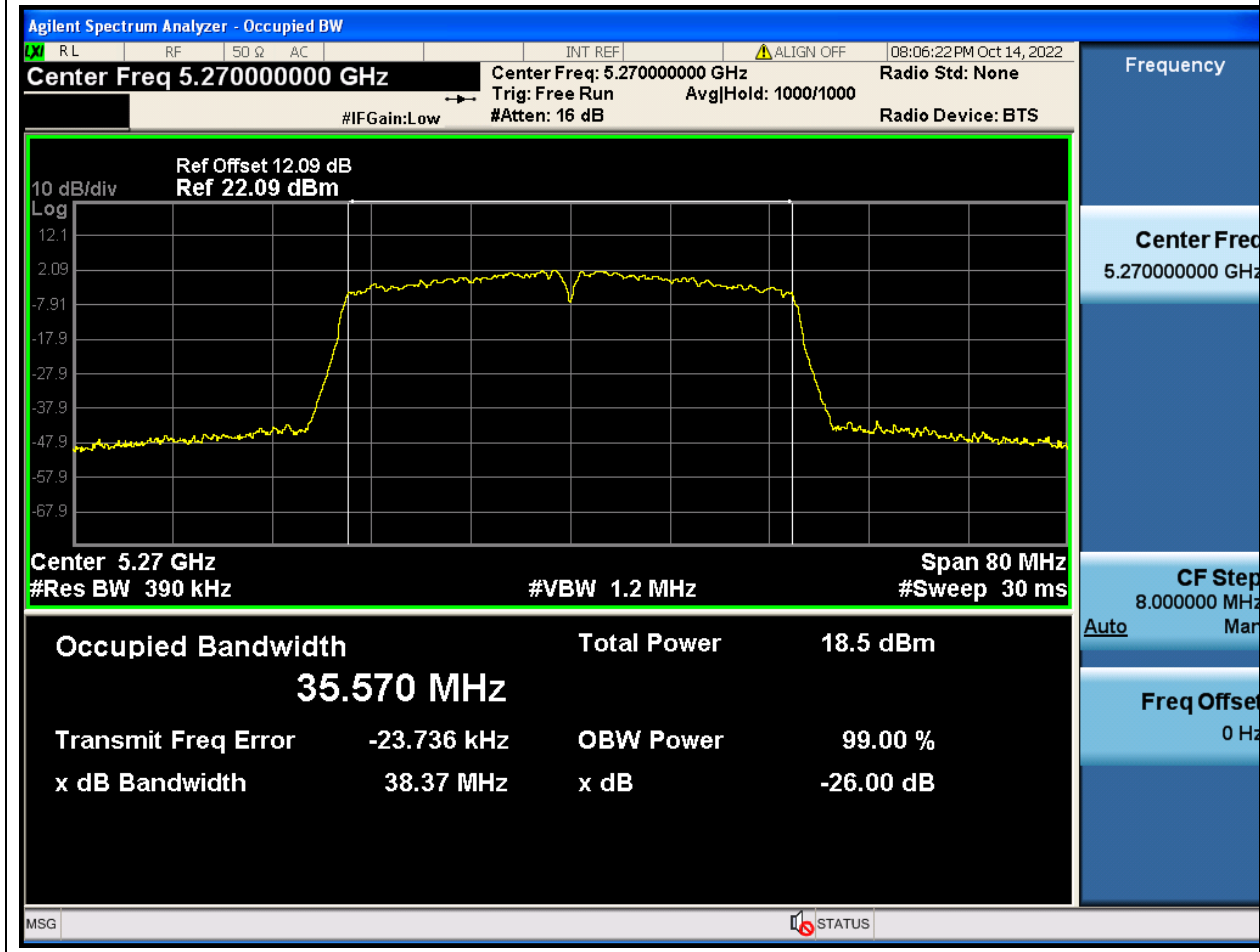

27. 802.11n_40M_U-NII-2A_L

27.1. A.2-26dB Bandwidth(NTNV)

Center Frequency (MHz)	XdB Down	RBW (MHz)	Detector	Limit (MHz)	XdB BandWidth (MHz)	Verdict
5270	26	0.39	Peak	0	38.367886	Unknown