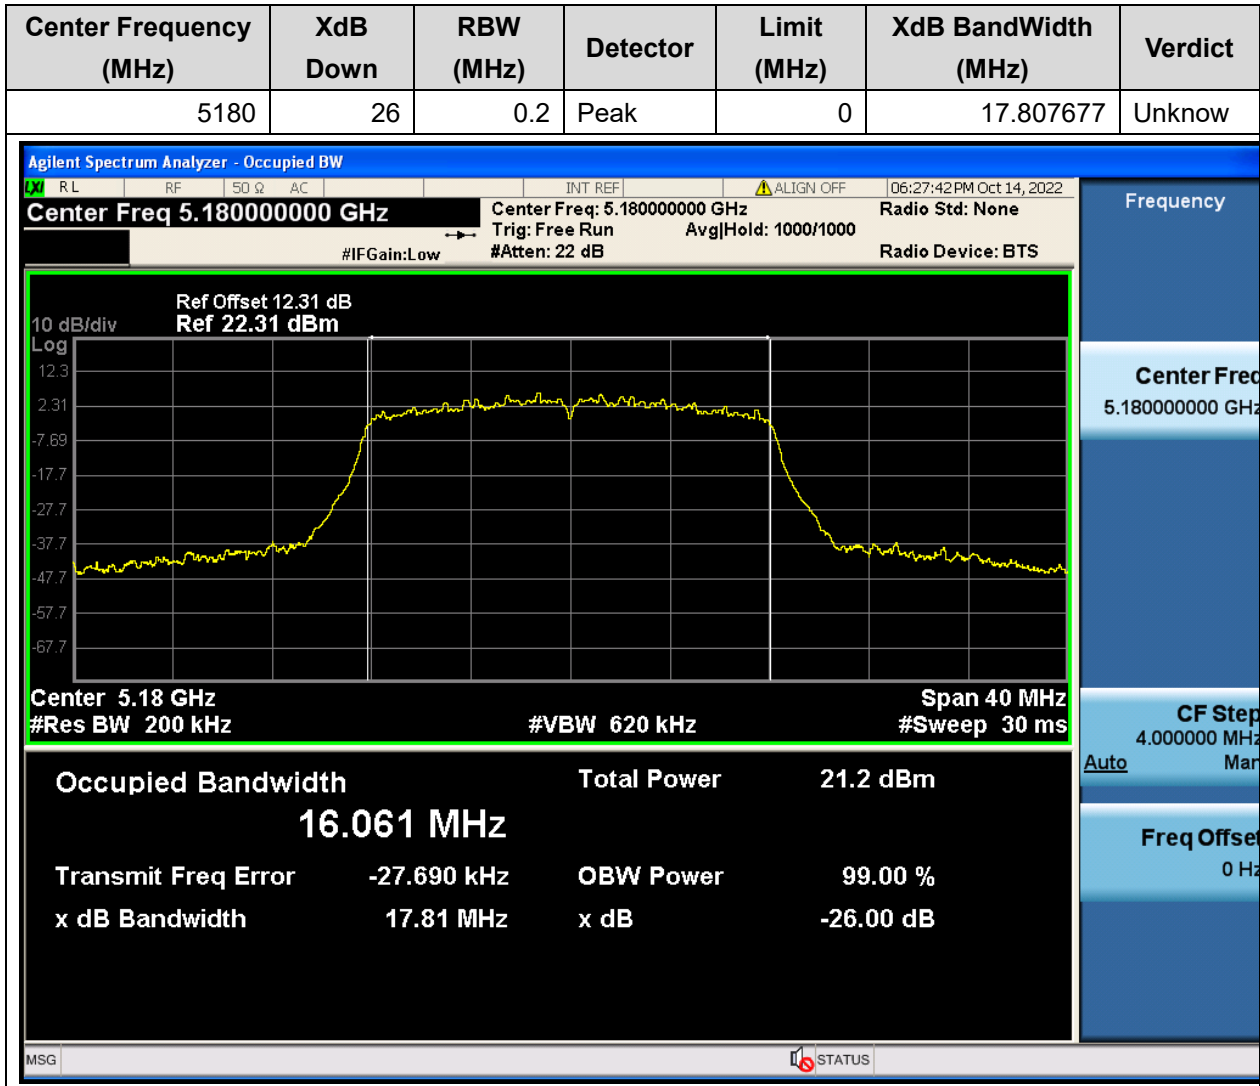

Aux. Antenna

1. 802.11a_20M_U-NII-1_L

1.1. A.2-26dB Bandwidth(NTNV)