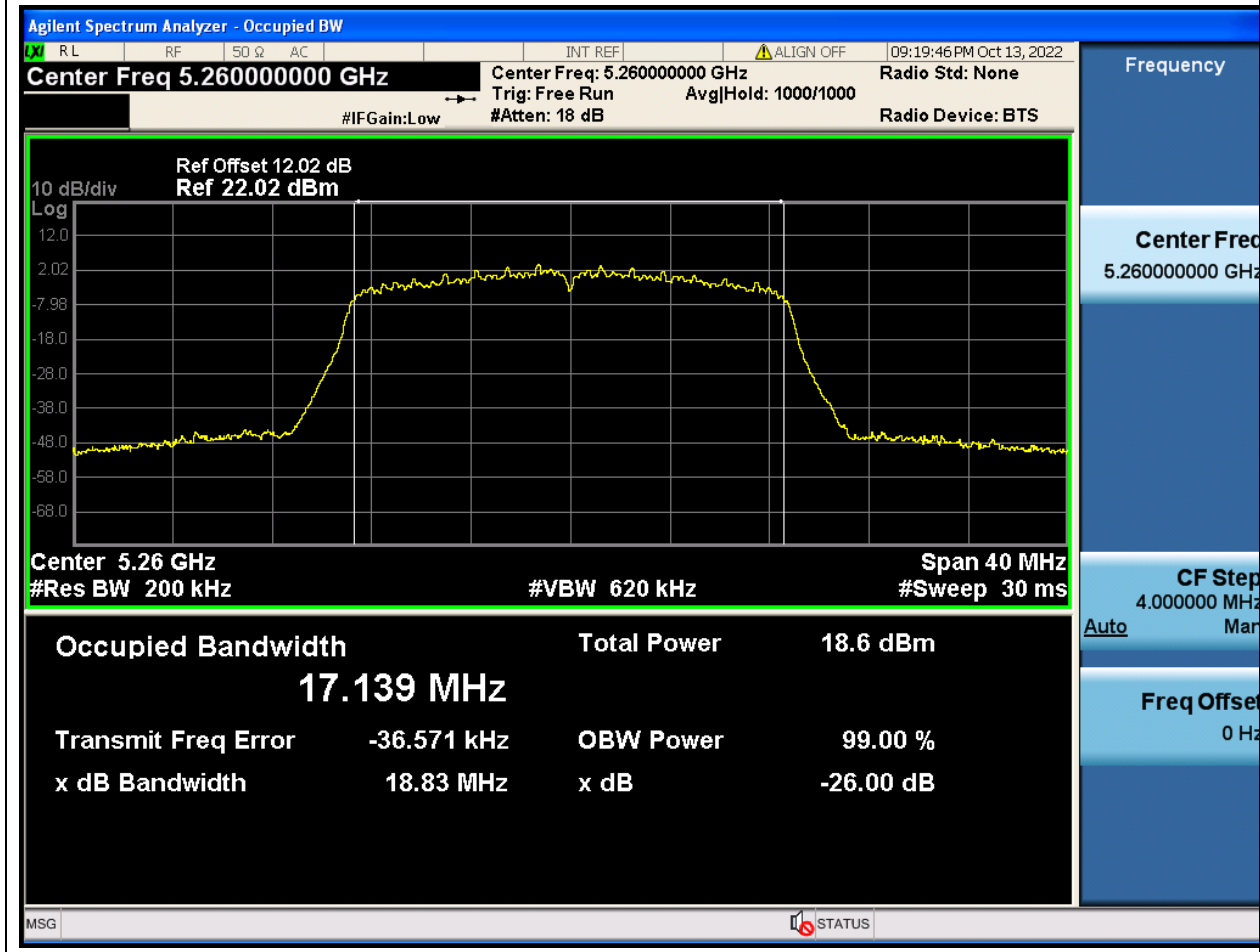

24. 802.11n_20M_U-NII-2A_L

24.1. A.2-26dB Bandwidth(NTNV)

Center Frequency (MHz)	XdB Down	RBW (MHz)	Detector	Limit (MHz)	XdB BandWidth (MHz)	Verdict
5260	26	0.2	Peak	0	18.832003	Unknow