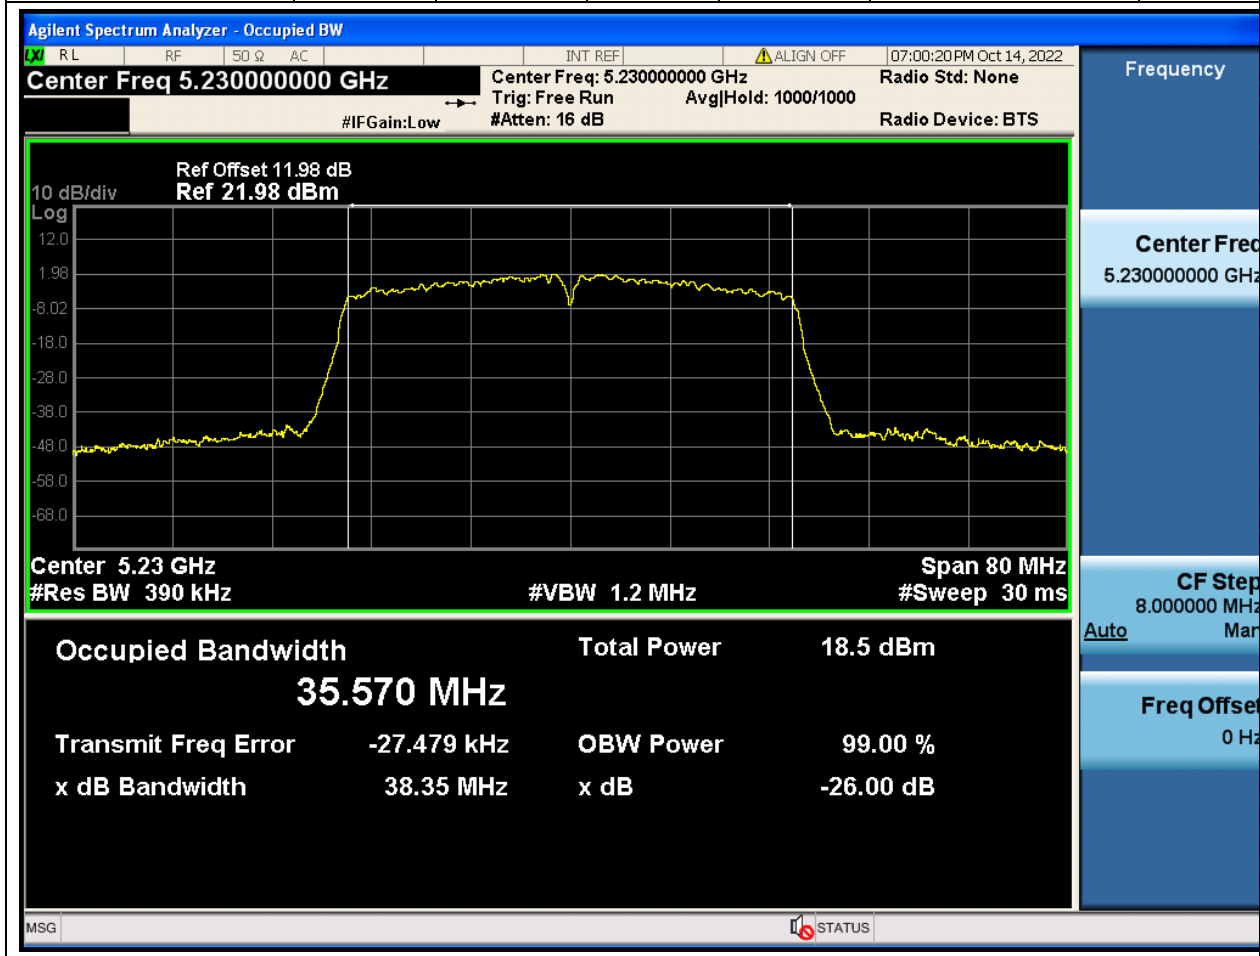

8. 802.11n_40M_U-NII-1_H

8.1. A.2-26dB Bandwidth(NTNV)

Center Frequency (MHz)	XdB Down	RBW (MHz)	Detector	Limit (MHz)	XdB BandWidth (MHz)	Verdict
5230	26	0.39	Peak	0	38.354463	Unknown