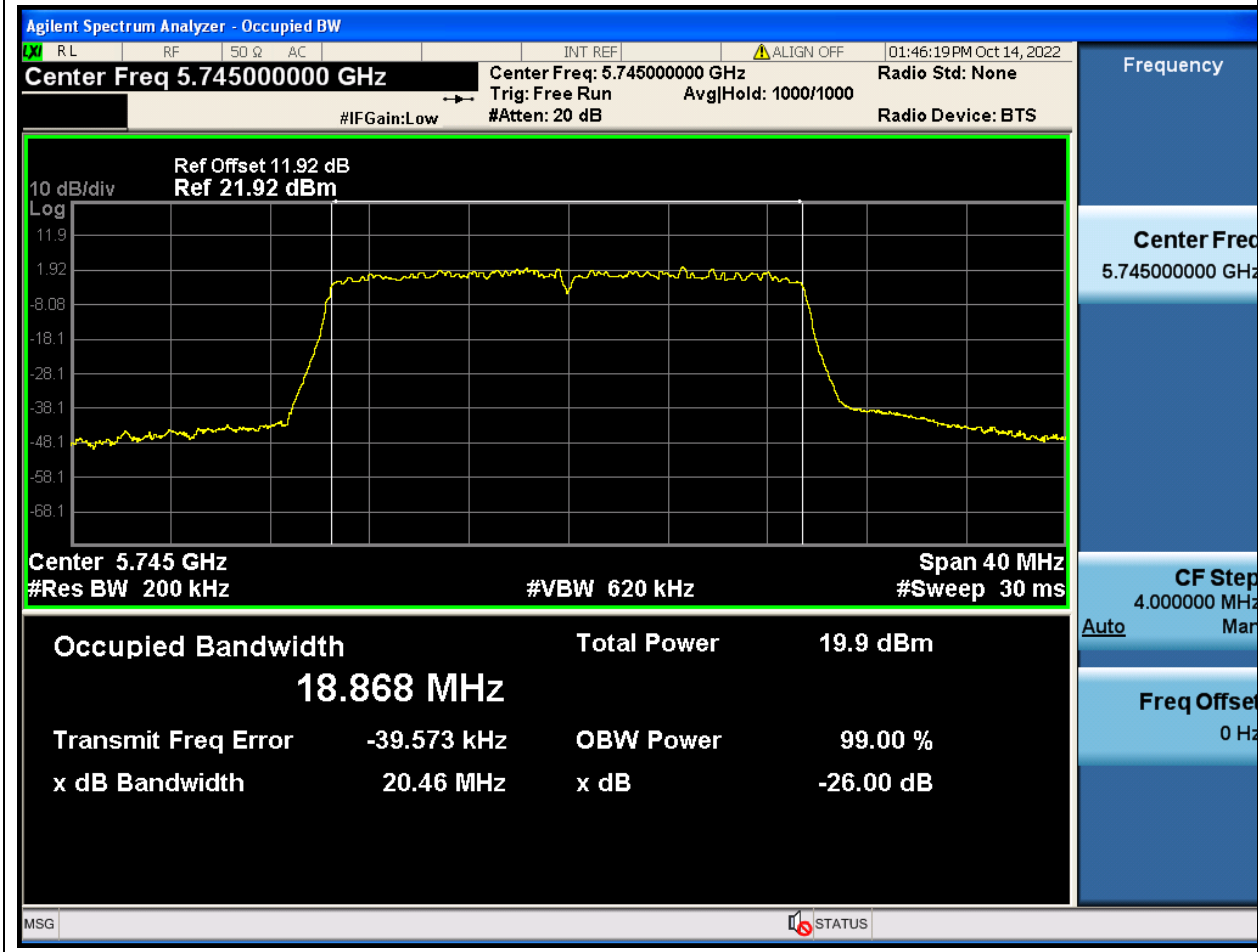

80. 802.11ax_20M_U-NII-3_L

80.1. A.2-26dB Bandwidth(NTNV)

Center Frequency (MHz)	XdB Down	RBW (MHz)	Detector	Limit (MHz)	XdB BandWidth (MHz)	Verdict
5745	26	0.2	Peak	0	20.462204	Unknown