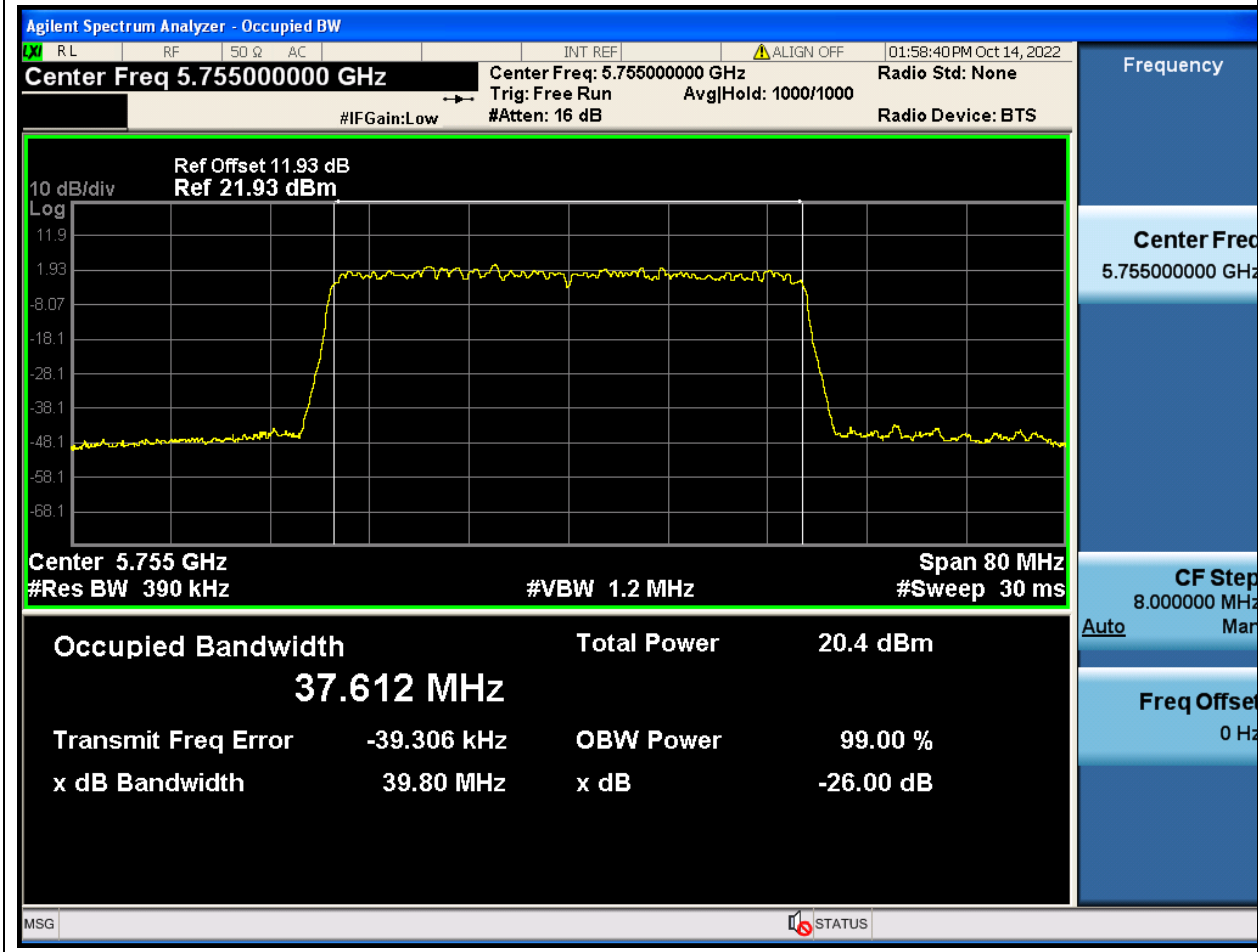

83. 802.11ax_40M_U-NII-3_L

83.1. A.2-26dB Bandwidth(NTNV)

Center Frequency (MHz)	XdB Down	RBW (MHz)	Detector	Limit (MHz)	XdB BandWidth (MHz)	Verdict
5755	26	0.39	Peak	0	39.796594	Unknown