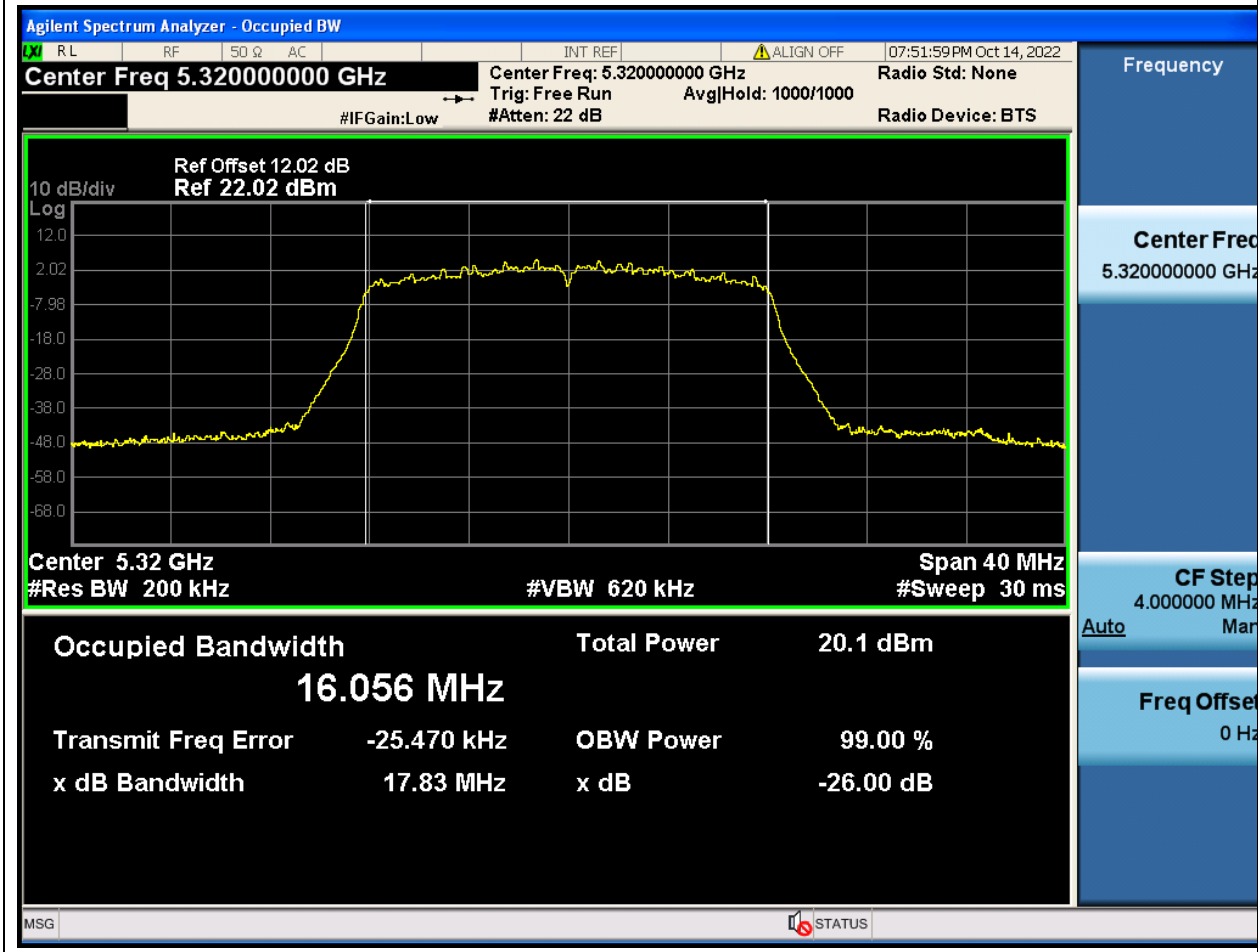

23. 802.11a_20M_U-NII-2A_H

23.1. A.2-26dB Bandwidth(NTNV)

Center Frequency (MHz)	XdB Down	RBW (MHz)	Detector	Limit (MHz)	XdB BandWidth (MHz)	Verdict
5320	26	0.2	Peak	0	17.83084	Unknown