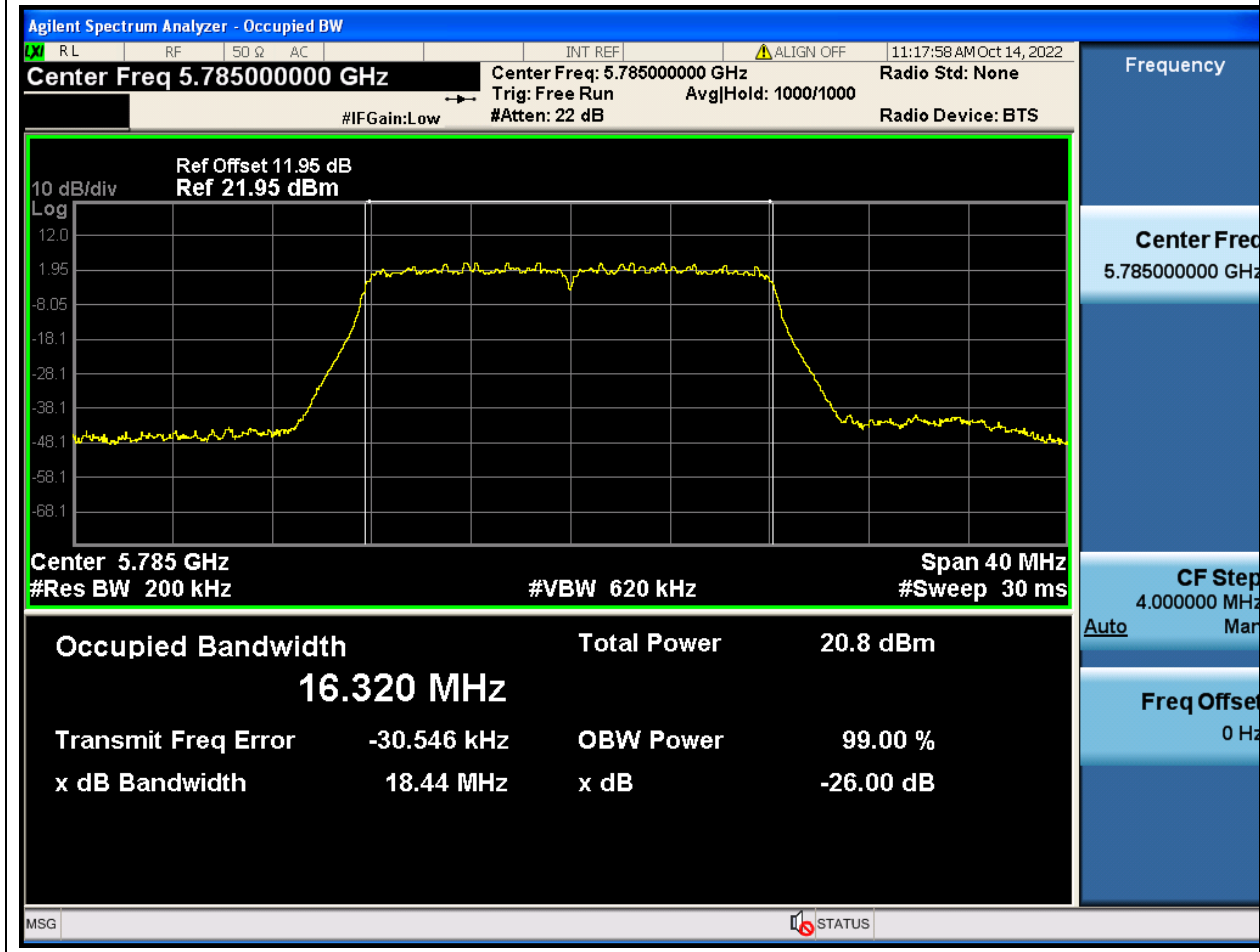

67. 802.11a_20M_U-NII-3_M

67.1. A.2-26dB Bandwidth(NTNV)

Center Frequency (MHz)	XdB Down	RBW (MHz)	Detector	Limit (MHz)	XdB BandWidth (MHz)	Verdict
5785	26	0.2	Peak	0	18.436218	Unknow