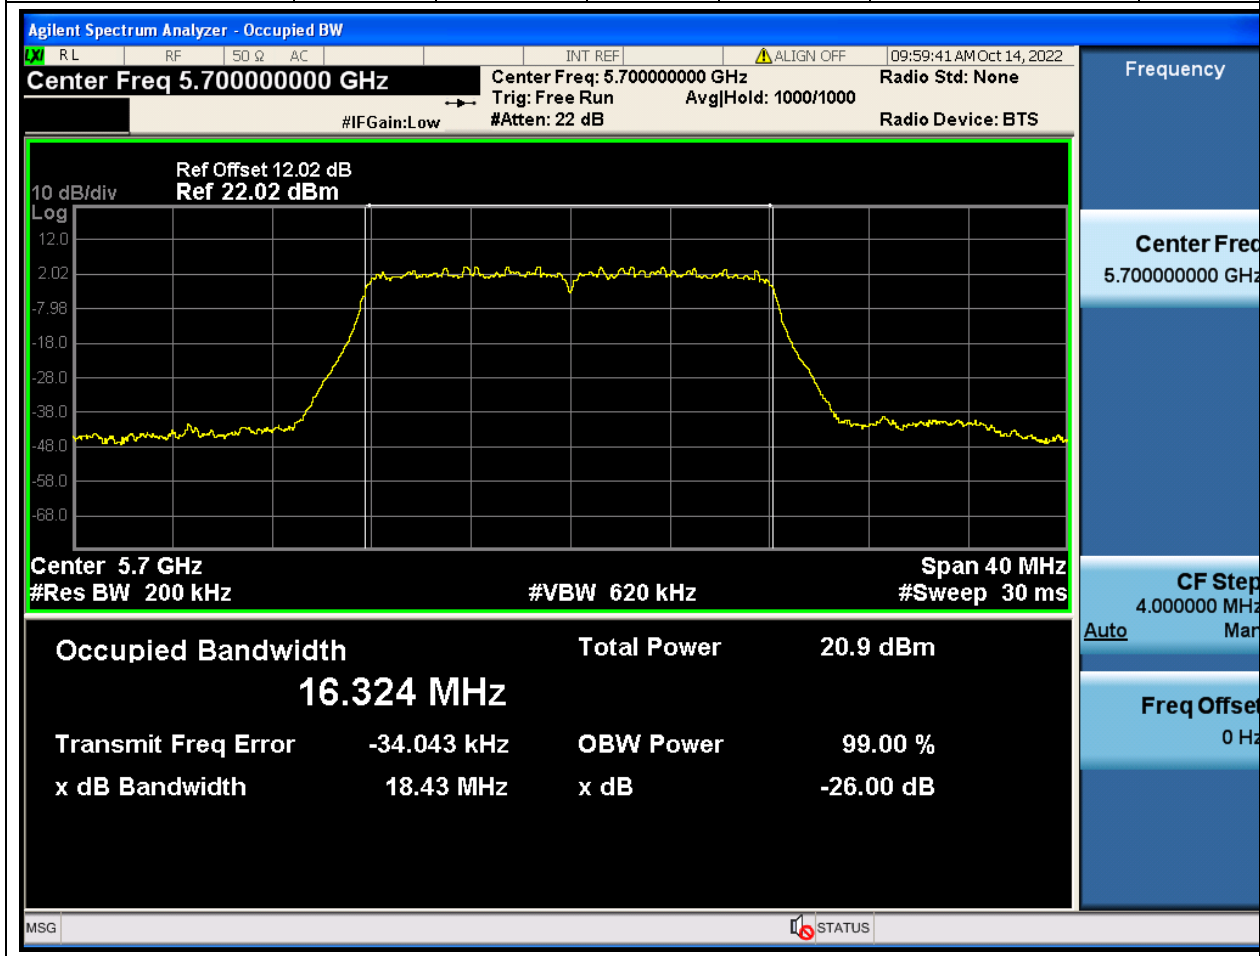

43. 802.11a_20M_U-NII-2C_H

43.1. A.2-26dB Bandwidth(NTNV)

Center Frequency (MHz)	XdB Down	RBW (MHz)	Detector	Limit (MHz)	XdB BandWidth (MHz)	Verdict
5700	26	0.2	Peak	0	18.427038	Unknown