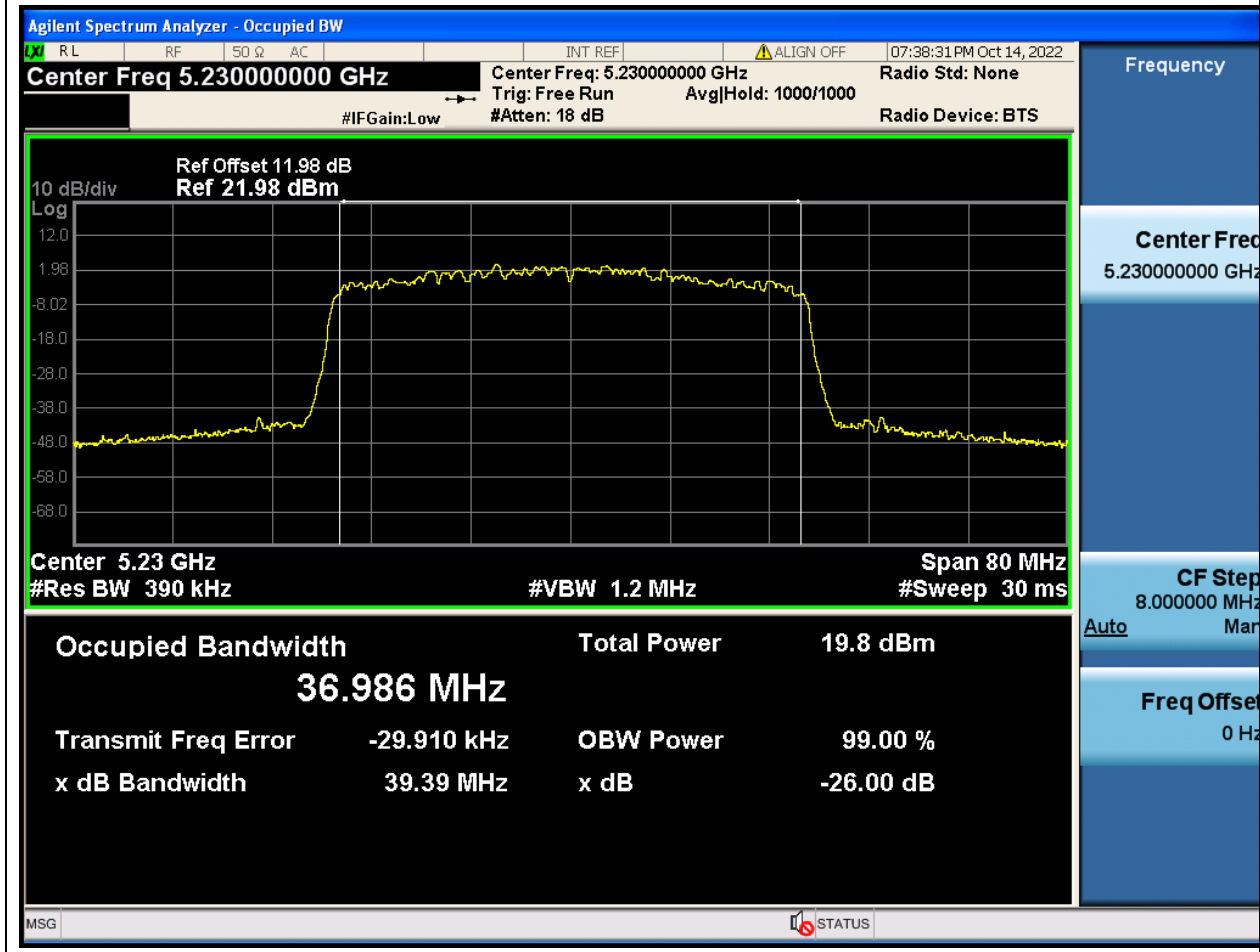

19. 802.11ax_40M_U-NII-1_H

19.1. A.2-26dB Bandwidth(NTNV)

Center Frequency (MHz)	XdB Down	RBW (MHz)	Detector	Limit (MHz)	XdB BandWidth (MHz)	Verdict
5230	26	0.39	Peak	0	39.386874	Unknown