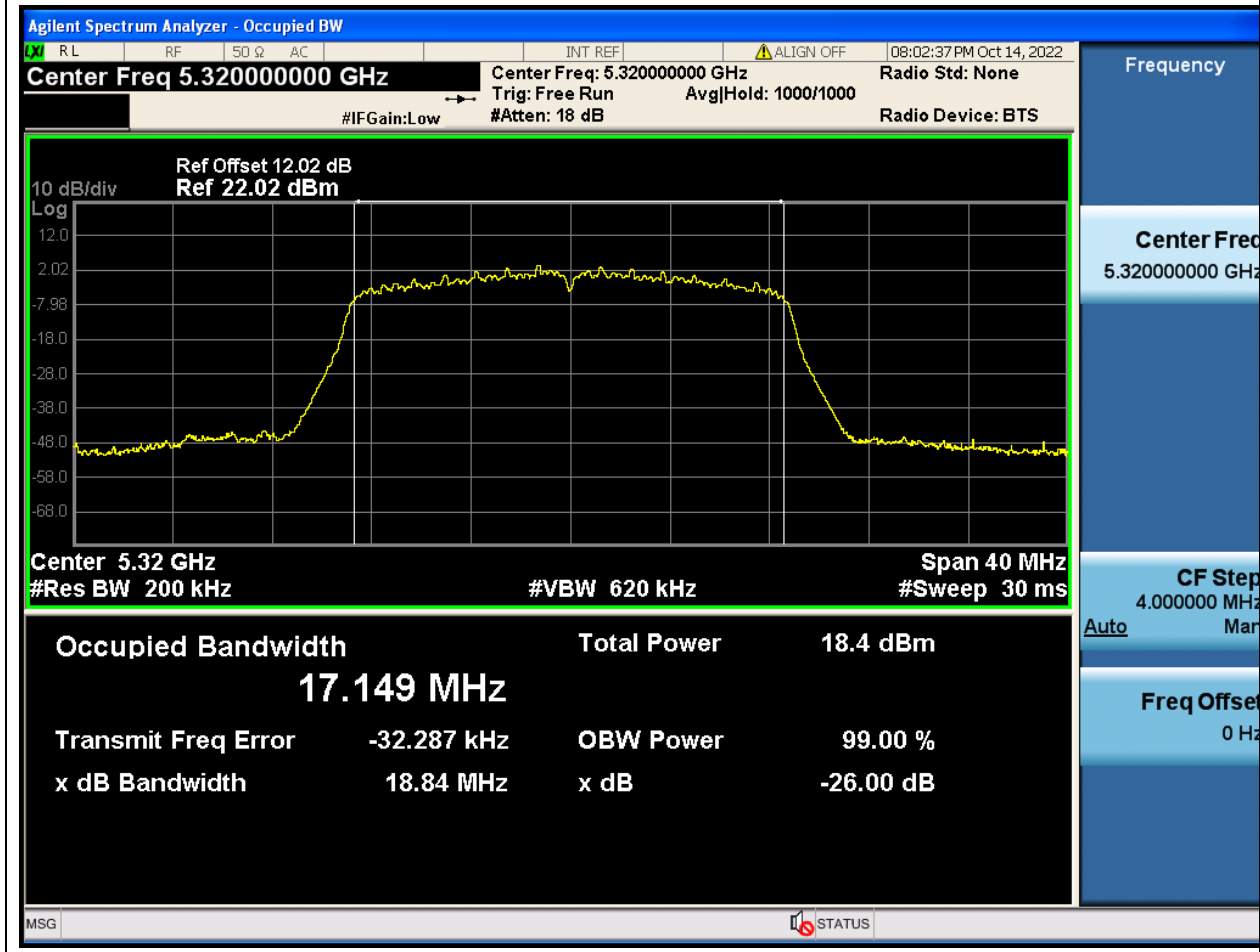

26. 802.11n_20M_U-NII-2A_H

26.1. A.2-26dB Bandwidth(NTNV)

Center Frequency (MHz)	XdB Down	RBW (MHz)	Detector	Limit (MHz)	XdB BandWidth (MHz)	Verdict
5320	26	0.2	Peak	0	18.838834	Unknow