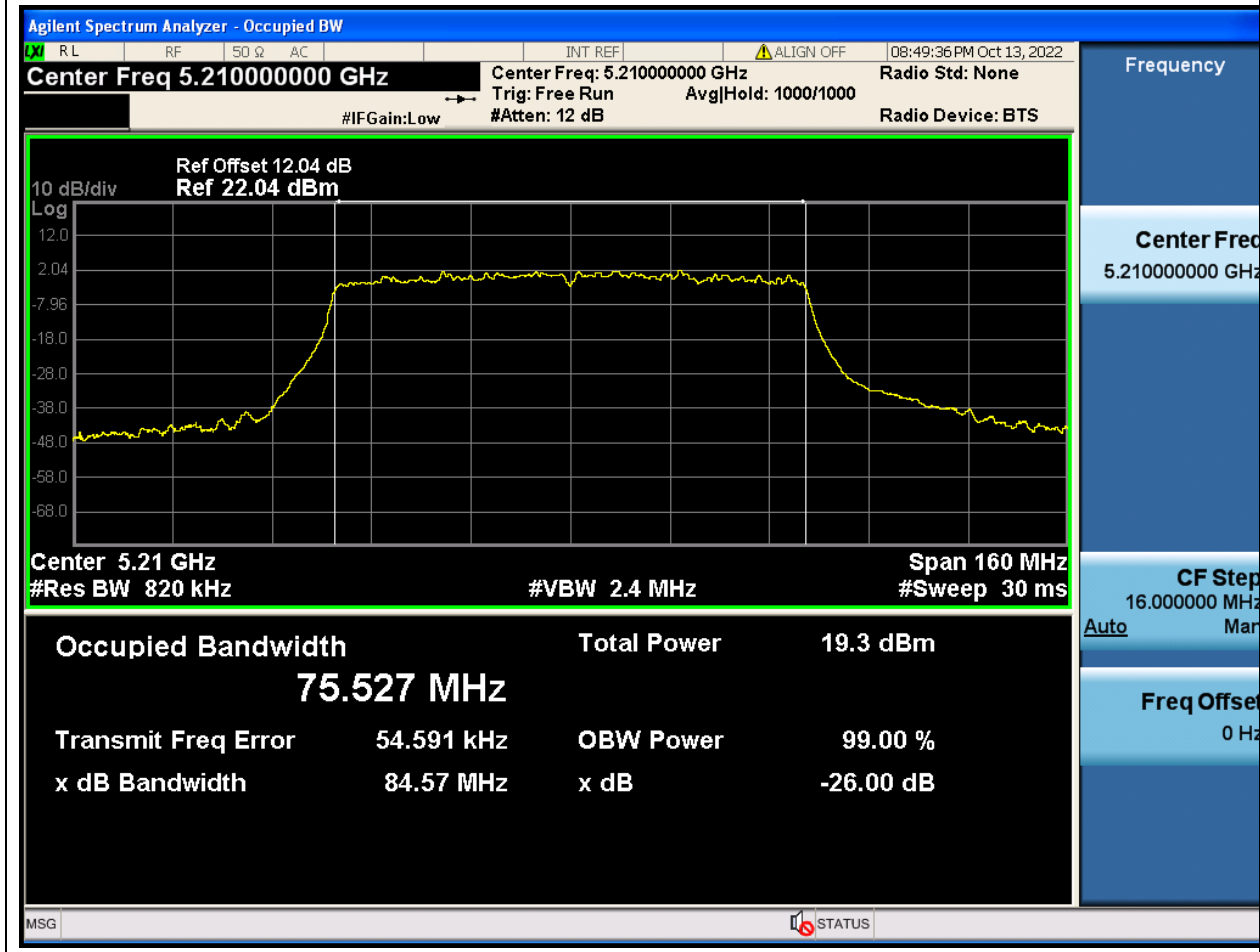

14. 802.11ac_80M_U-NII-1_M

14.1. A.2-26dB Bandwidth(NTNV)

Center Frequency (MHz)	XdB Down	RBW (MHz)	Detector	Limit (MHz)	XdB BandWidth (MHz)	Verdict
5210	26	0.82	Peak	0	84.56867	Unknow