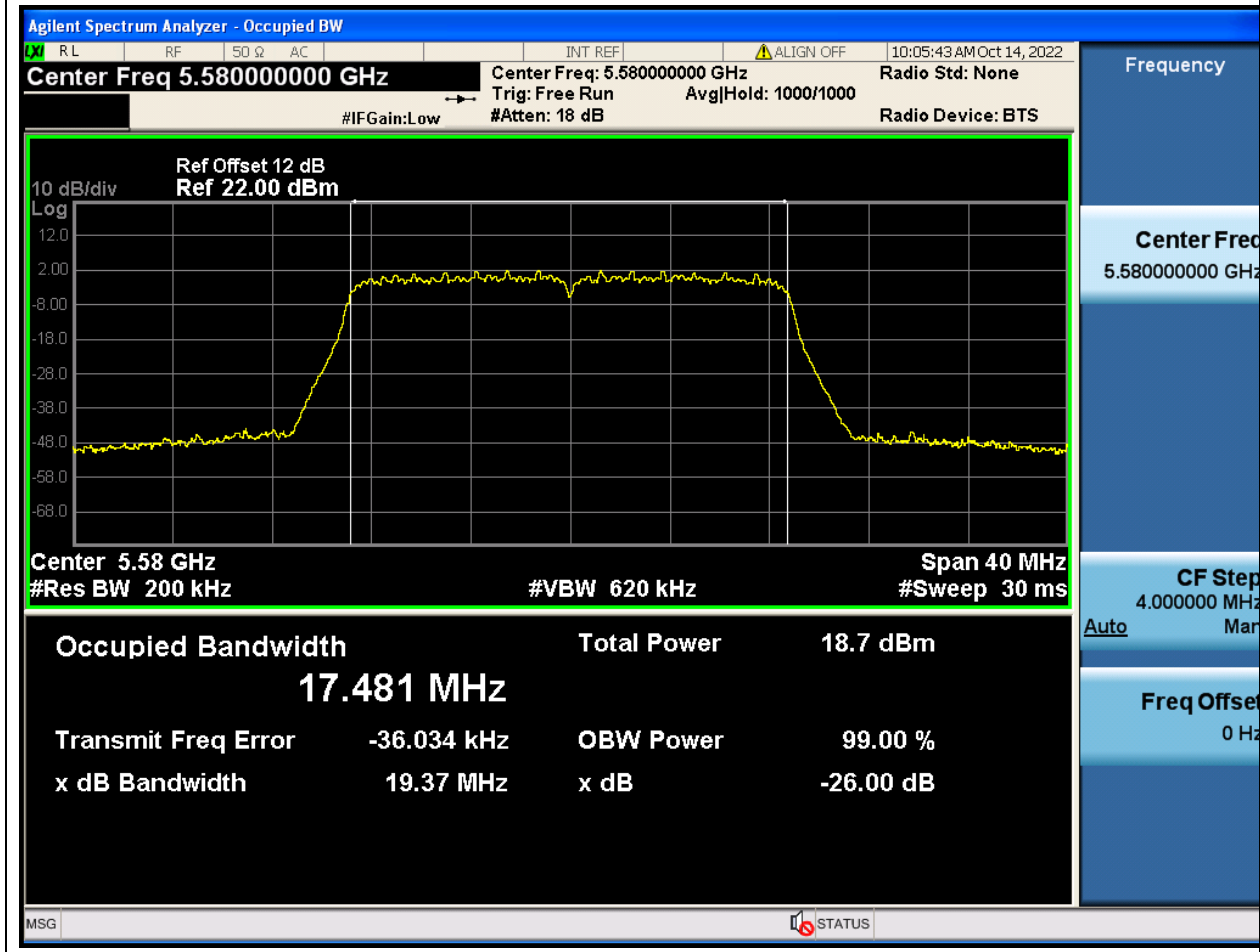

45. 802.11n_20M_U-NII-2C_M

45.1. A.2-26dB Bandwidth(NTNV)

Center Frequency (MHz)	XdB Down	RBW (MHz)	Detector	Limit (MHz)	XdB BandWidth (MHz)	Verdict
5580	26	0.2	Peak	0	19.366898	Unknow