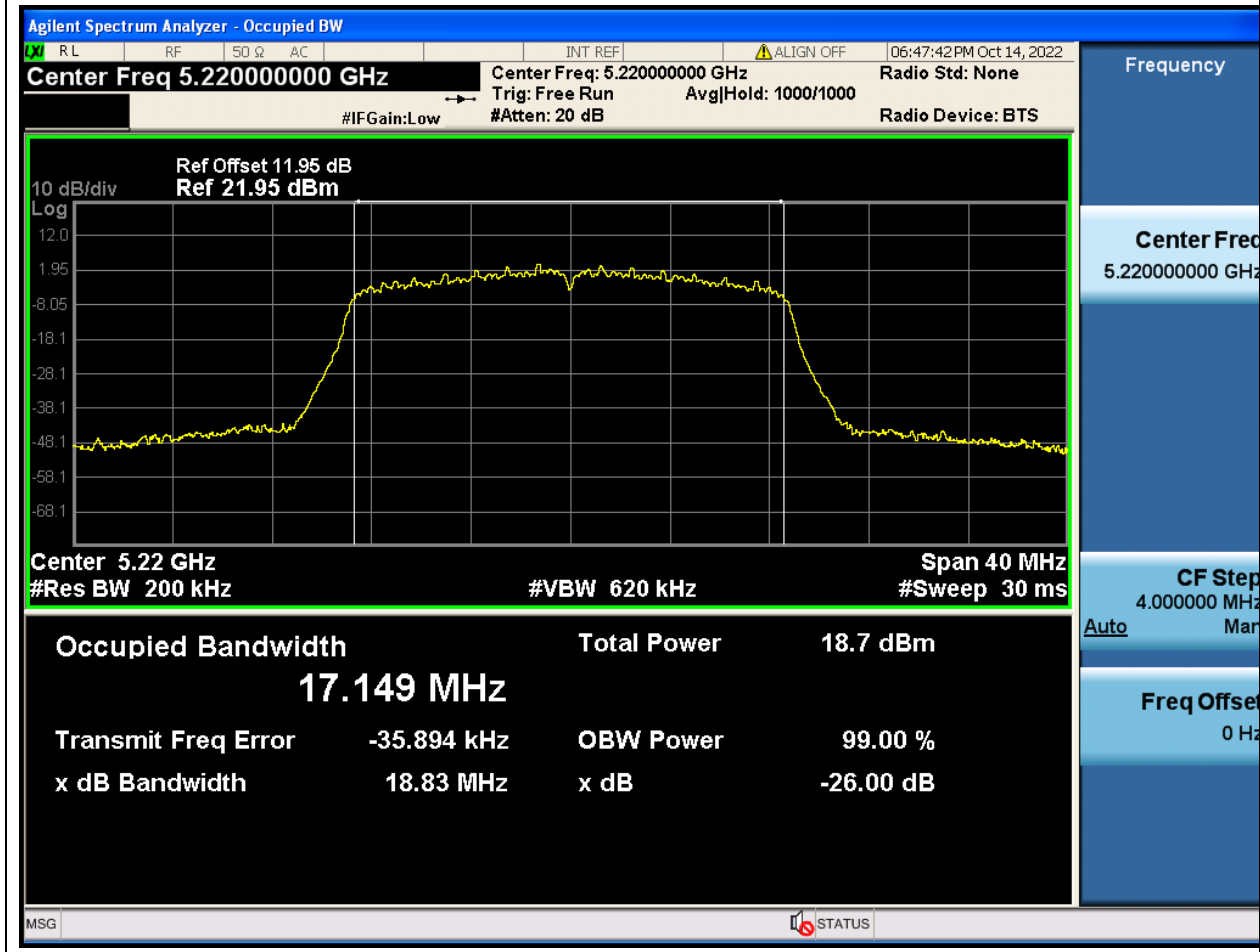

5. 802.11n_20M_U-NII-1_M

5.1. A.2-26dB Bandwidth(NTNV)

Center Frequency (MHz)	XdB Down	RBW (MHz)	Detector	Limit (MHz)	XdB BandWidth (MHz)	Verdict
5220	26	0.2	Peak	0	18.830418	Unknown