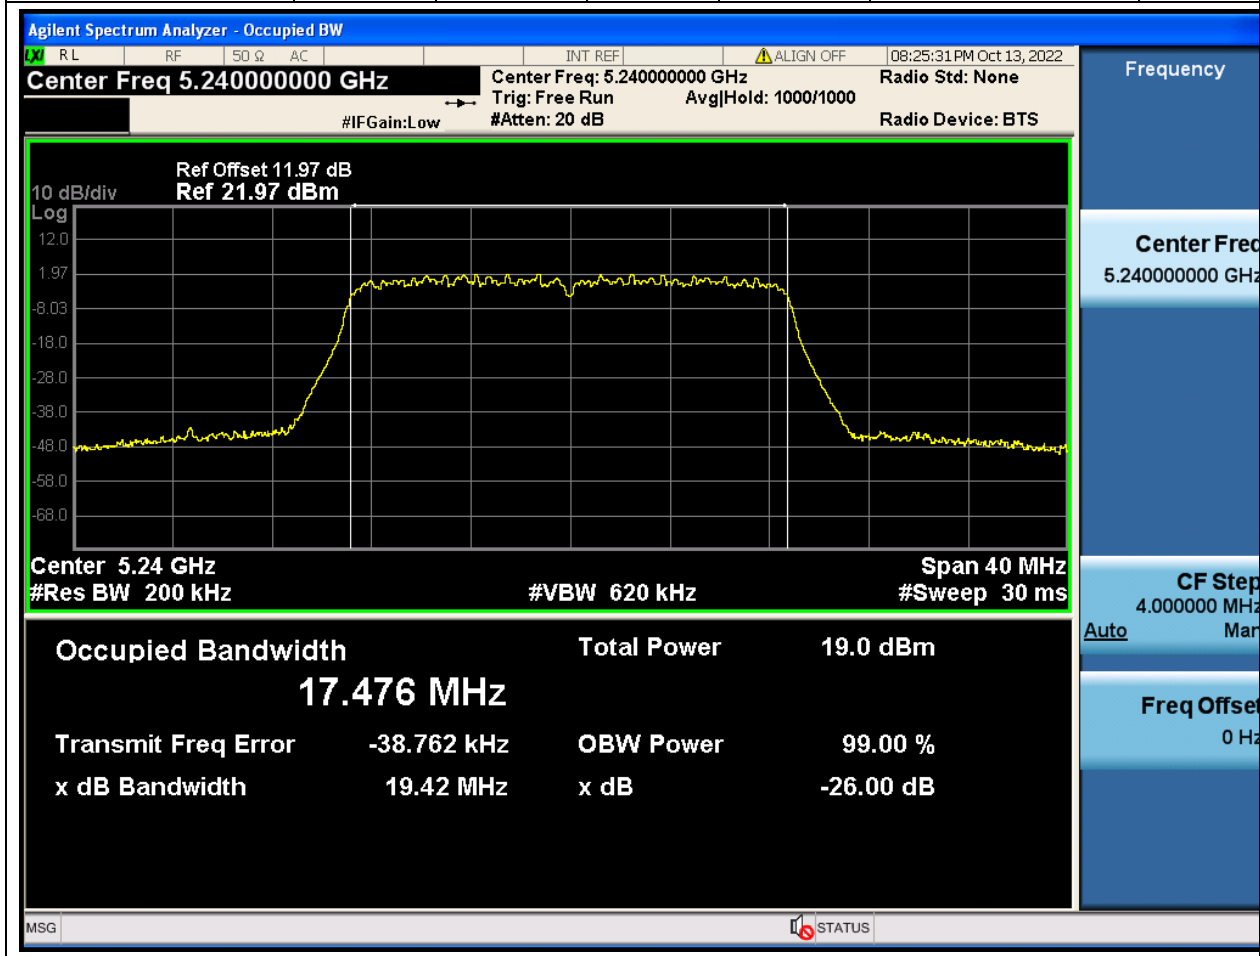

6. 802.11n_20M_U-NII-1_H

6.1. A.2-26dB Bandwidth(NTNV)

Center Frequency (MHz)	XdB Down	RBW (MHz)	Detector	Limit (MHz)	XdB BandWidth (MHz)	Verdict
5240	26	0.2	Peak	0	19.417301	Unknown