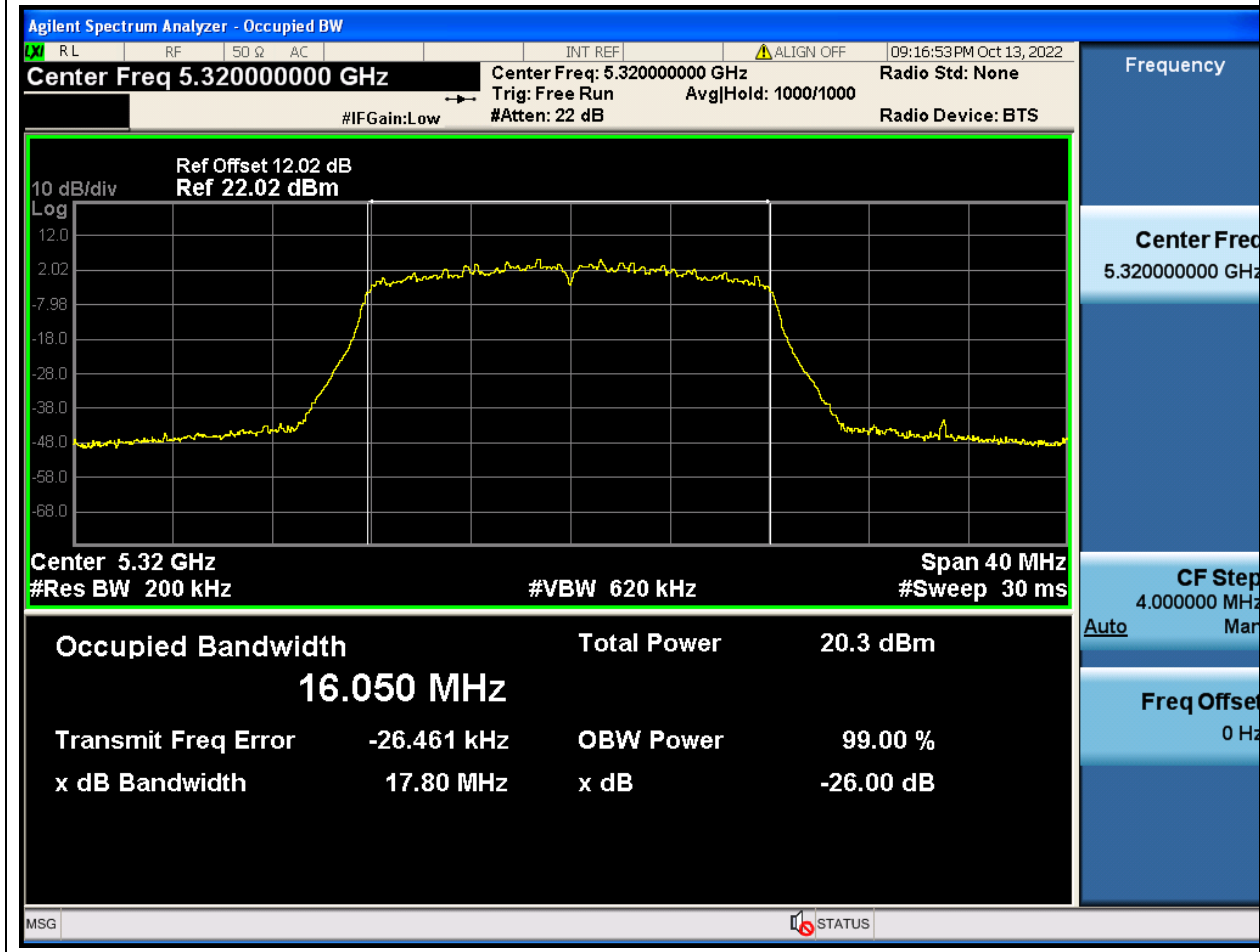

23. 802.11a_20M_U-NII-2A_H

23.1. A.2-26dB Bandwidth(NTNV)

Center Frequency (MHz)	XdB Down	RBW (MHz)	Detector	Limit (MHz)	XdB BandWidth (MHz)	Verdict
5320	26	0.2	Peak	0	17.803226	Unknown