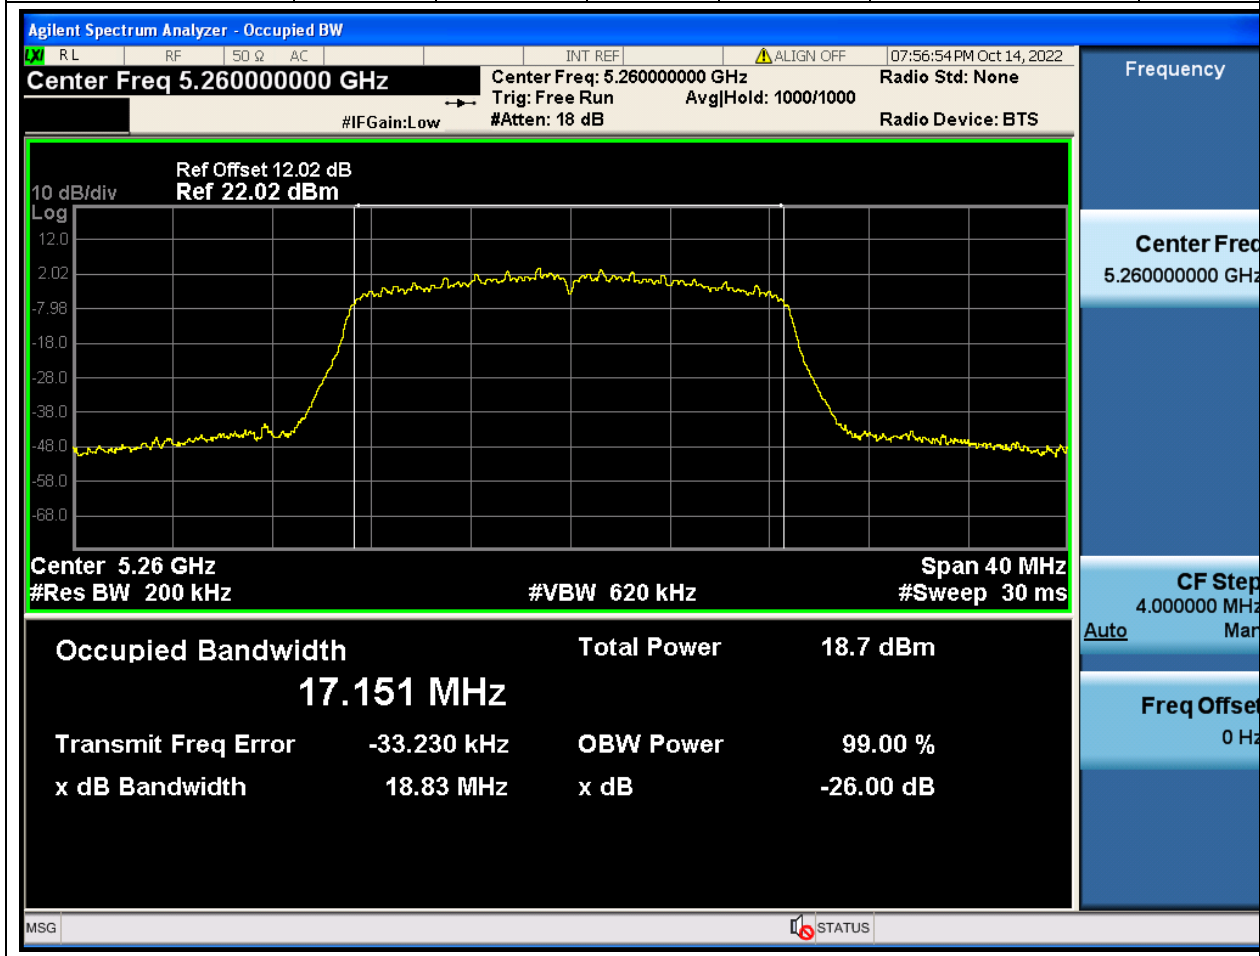

24. 802.11n_20M_U-NII-2A_L

24.1. A.2-26dB Bandwidth(NTNV)

Center Frequency (MHz)	XdB Down	RBW (MHz)	Detector	Limit (MHz)	XdB BandWidth (MHz)	Verdict
5260	26	0.2	Peak	0	18.831907	Unknown