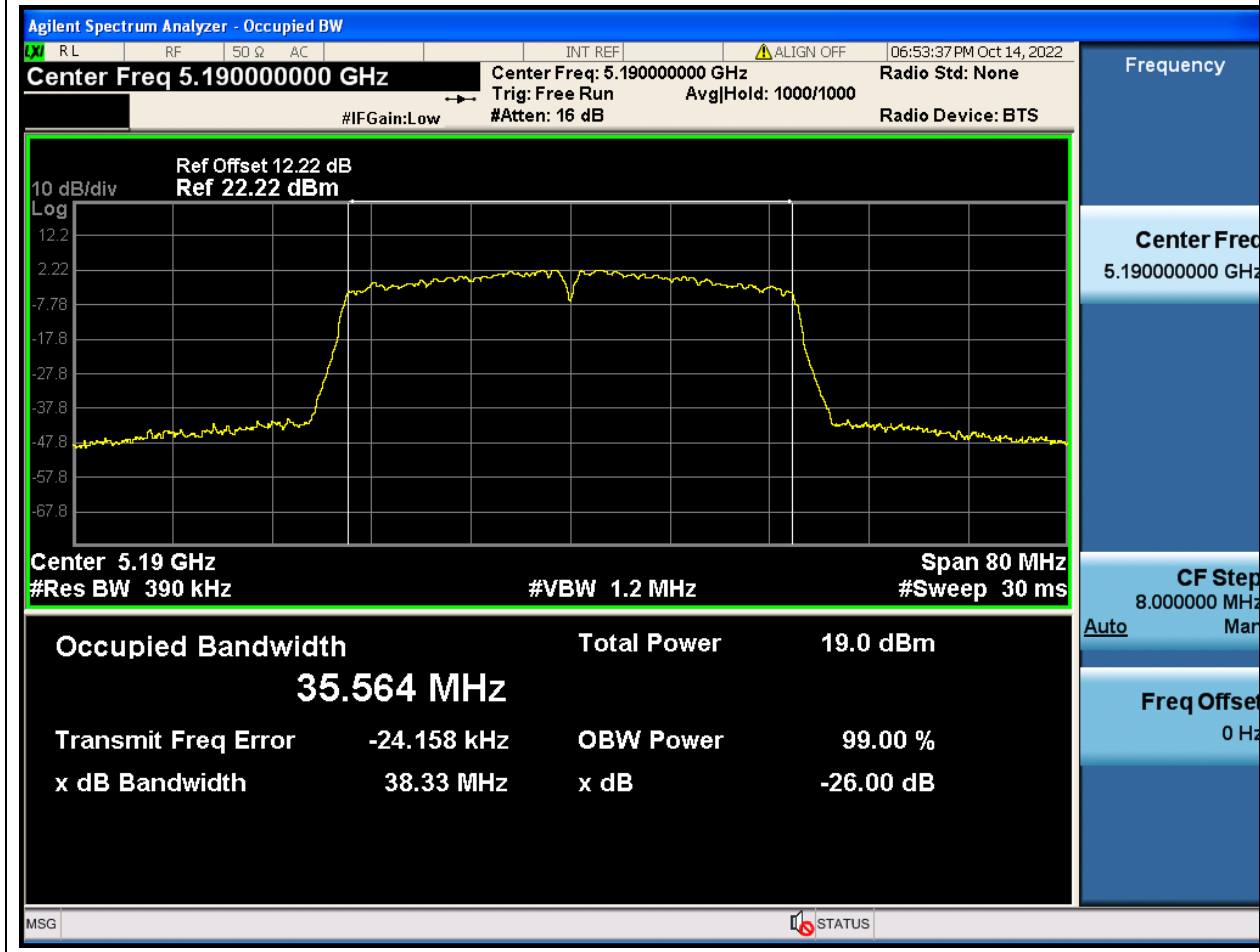

7. 802.11n_40M_U-NII-1_L

7.1. A.2-26dB Bandwidth(NTNV)

Center Frequency (MHz)	XdB Down	RBW (MHz)	Detector	Limit (MHz)	XdB BandWidth (MHz)	Verdict
5190	26	0.39	Peak	0	38.333681	Unknown