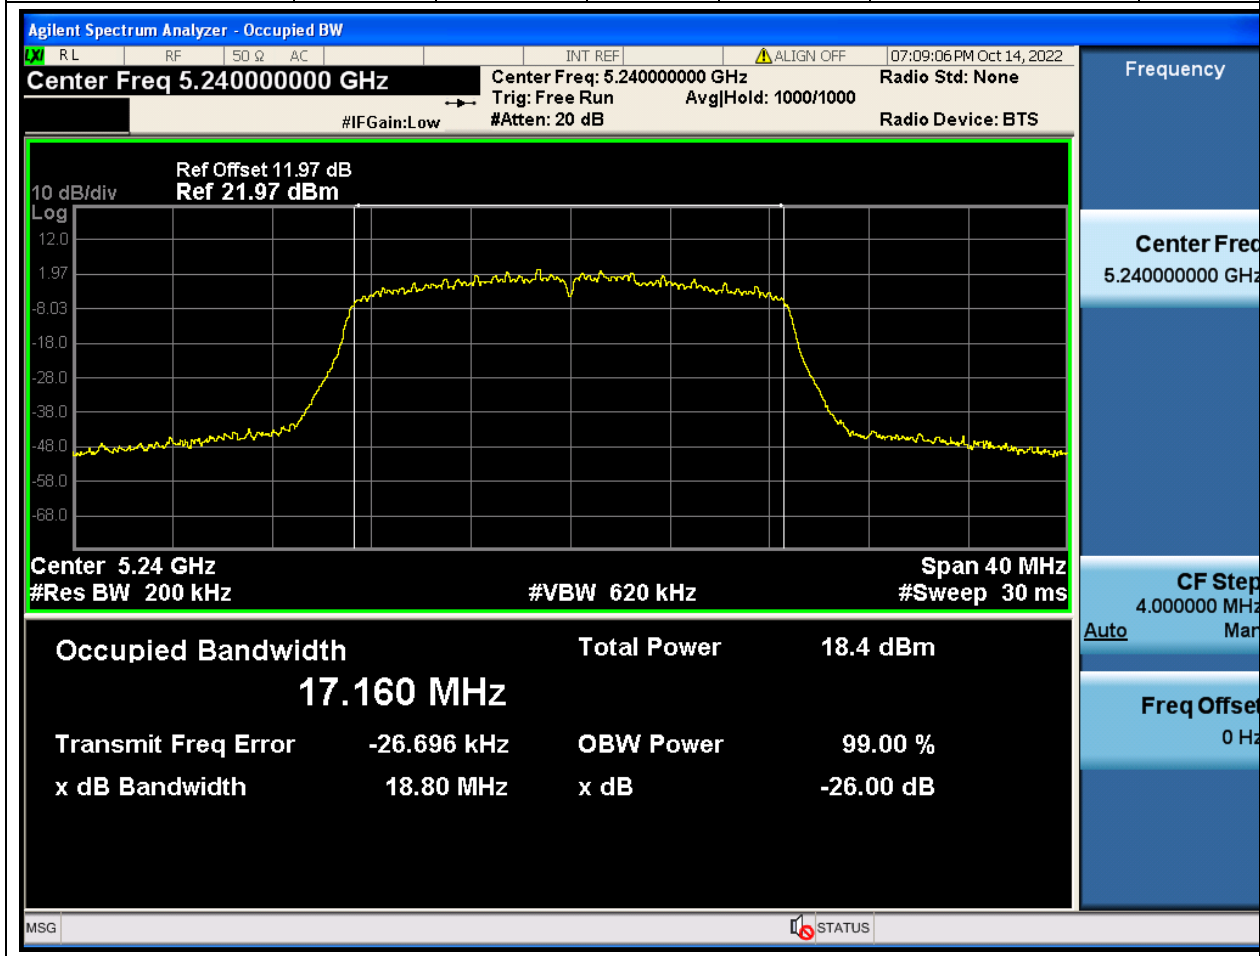

11. 802.11ac_20M_U-NII-1_H

11.1. A.2-26dB Bandwidth(NTNV)

Center Frequency (MHz)	XdB Down	RBW (MHz)	Detector	Limit (MHz)	XdB BandWidth (MHz)	Verdict
5240	26	0.2	Peak	0	18.801766	Unknow