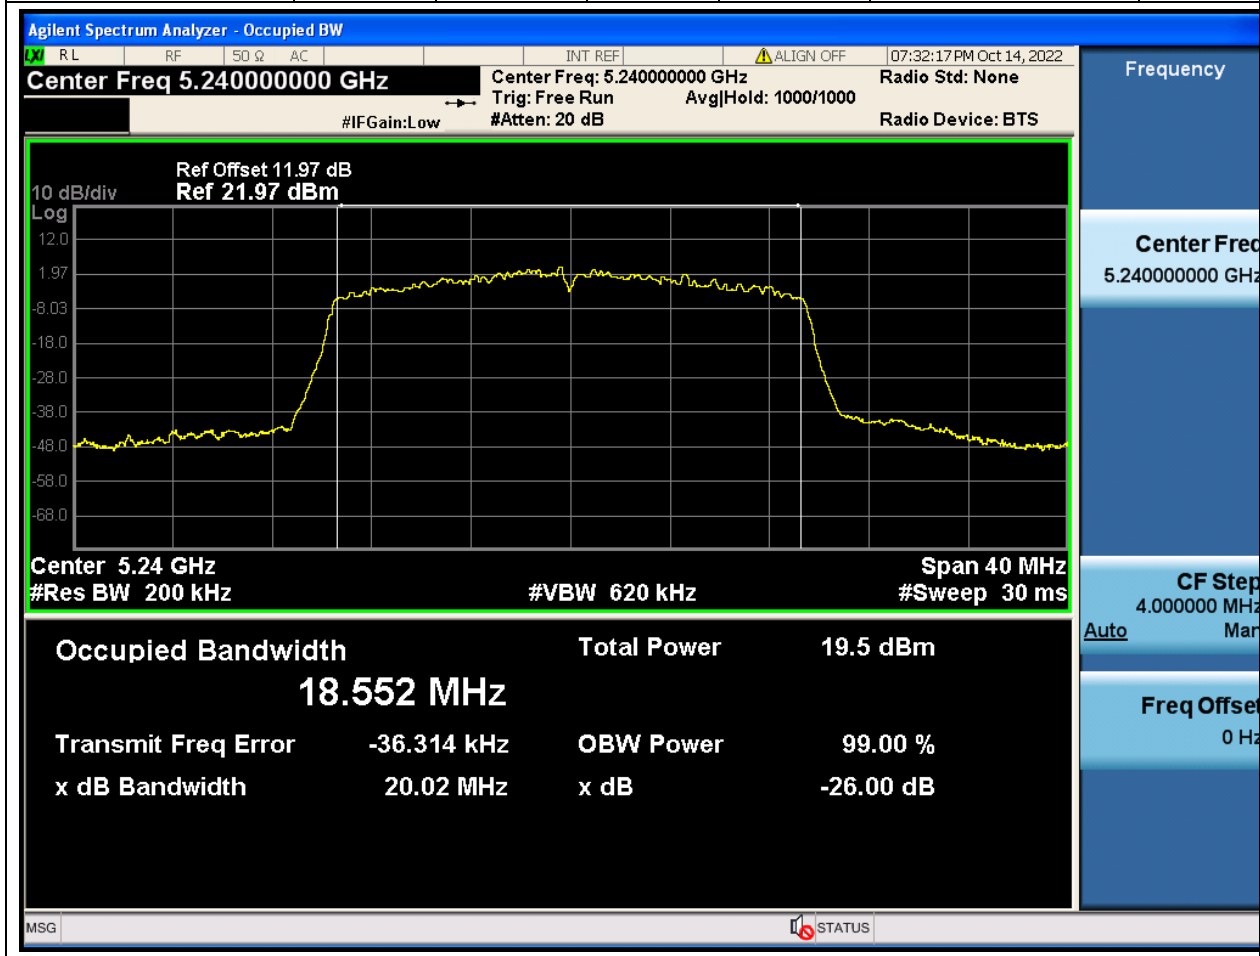

17. 802.11ax_20M_U-NII-1_H

17.1. A.2-26dB Bandwidth(NTNV)

Center Frequency (MHz)	XdB Down	RBW (MHz)	Detector	Limit (MHz)	XdB BandWidth (MHz)	Verdict
5240	26	0.2	Peak	0	20.018872	Unknow