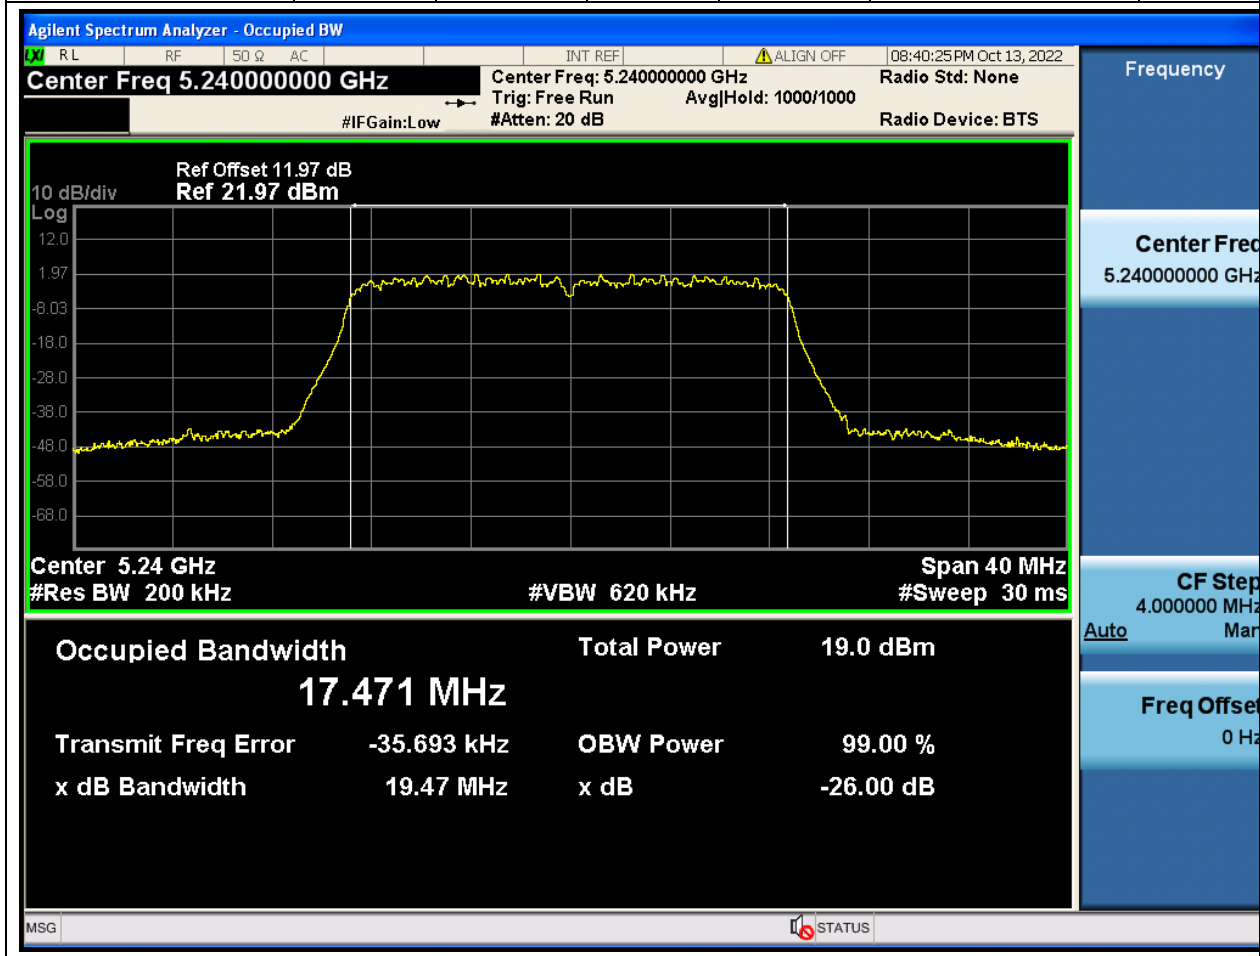

11. 802.11ac_20M_U-NII-1_H

11.1. A.2-26dB Bandwidth(NTNV)

Center Frequency (MHz)	XdB Down	RBW (MHz)	Detector	Limit (MHz)	XdB BandWidth (MHz)	Verdict
5240	26	0.2	Peak	0	19.467856	Unknow