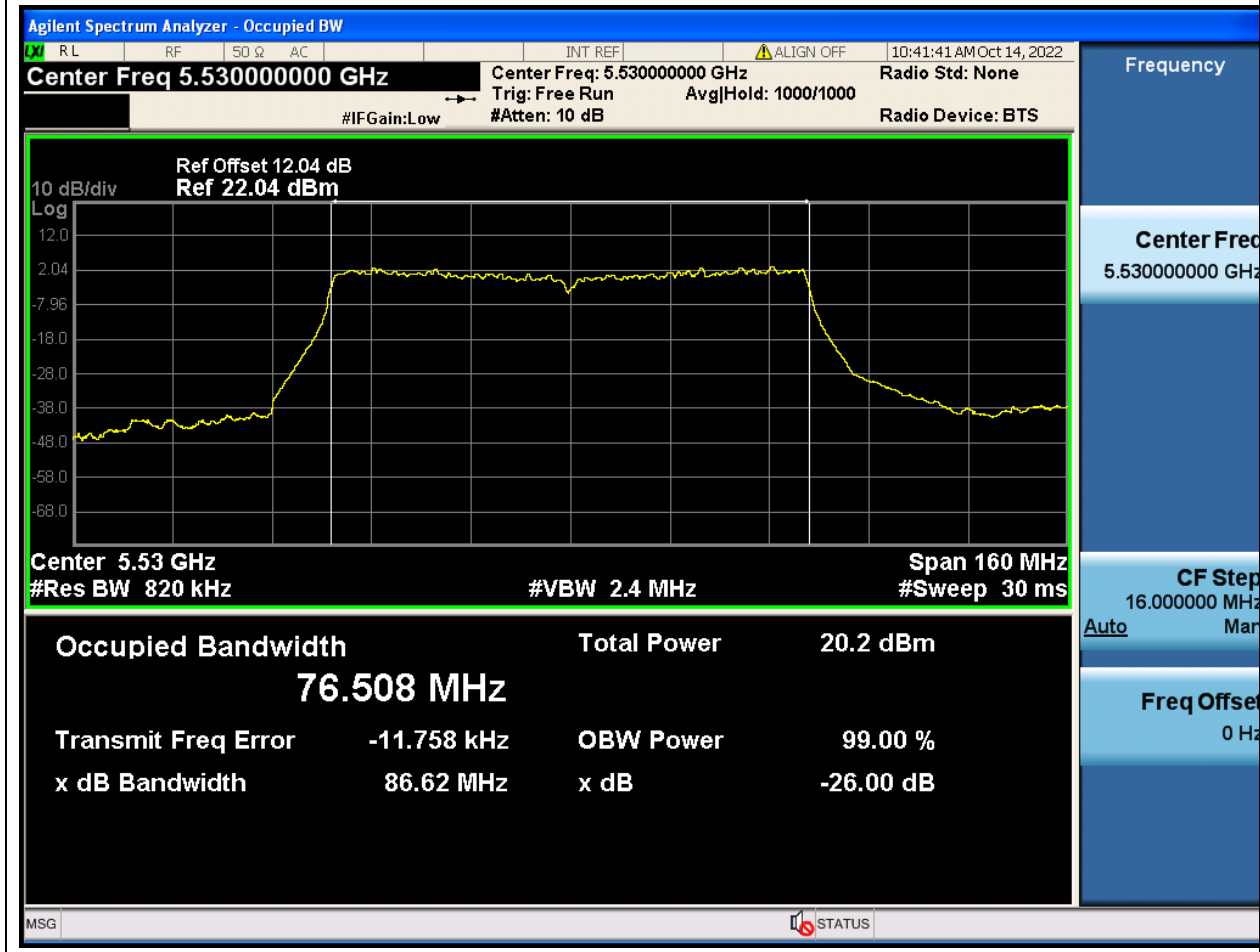

56. 802.11ac_80M_U-NII-2C_L

56.1. A.2-26dB Bandwidth(NTNV)

Center Frequency (MHz)	XdB Down	RBW (MHz)	Detector	Limit (MHz)	XdB BandWidth (MHz)	Verdict
5530	26	0.82	Peak	0	86.616325	Unknown