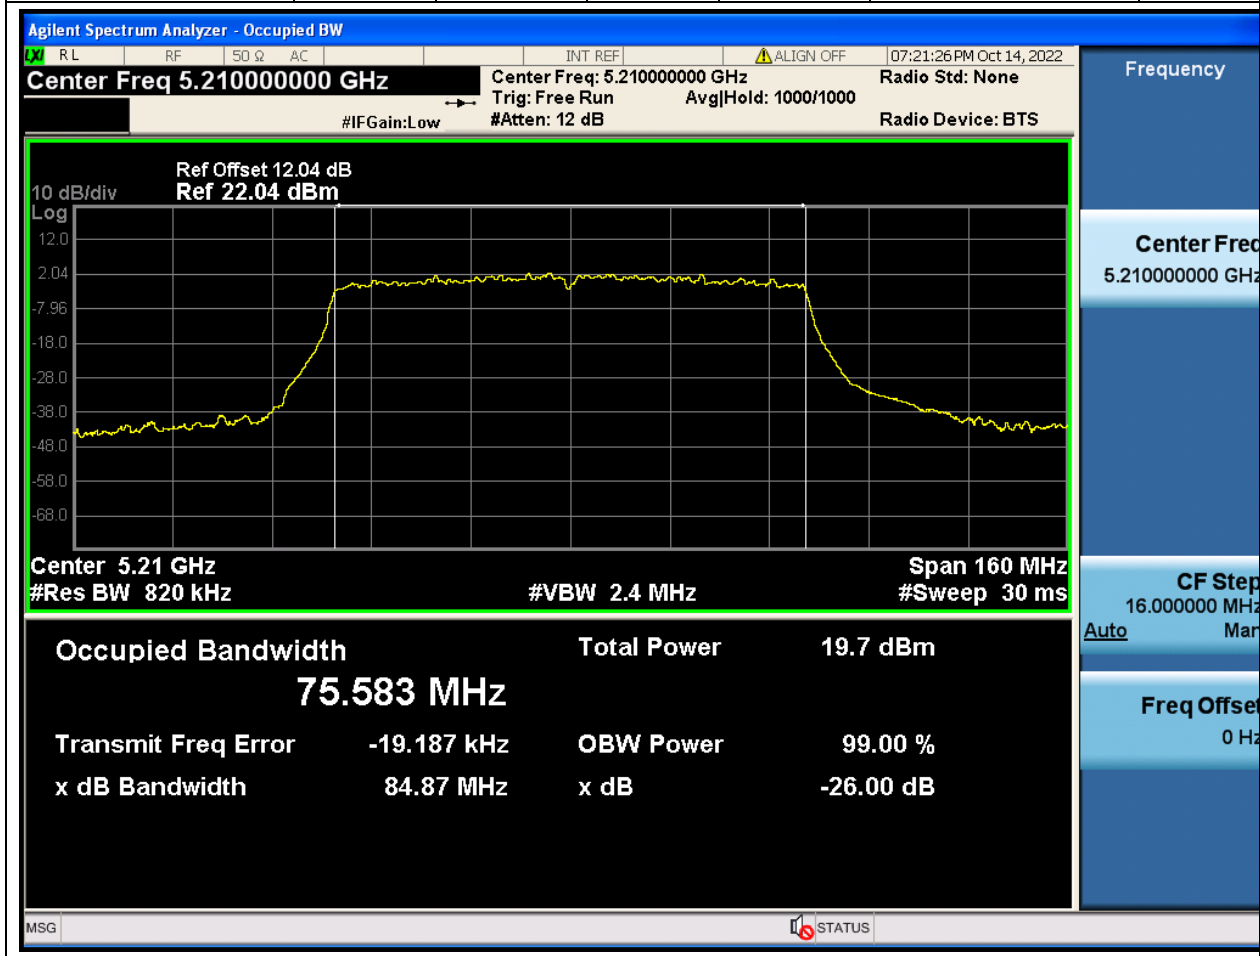

14. 802.11ac_80M_U-NII-1_M

14.1. A.2-26dB Bandwidth(NTNV)

Center Frequency (MHz)	XdB Down	RBW (MHz)	Detector	Limit (MHz)	XdB BandWidth (MHz)	Verdict
5210	26	0.82	Peak	0	84.865077	Unknown