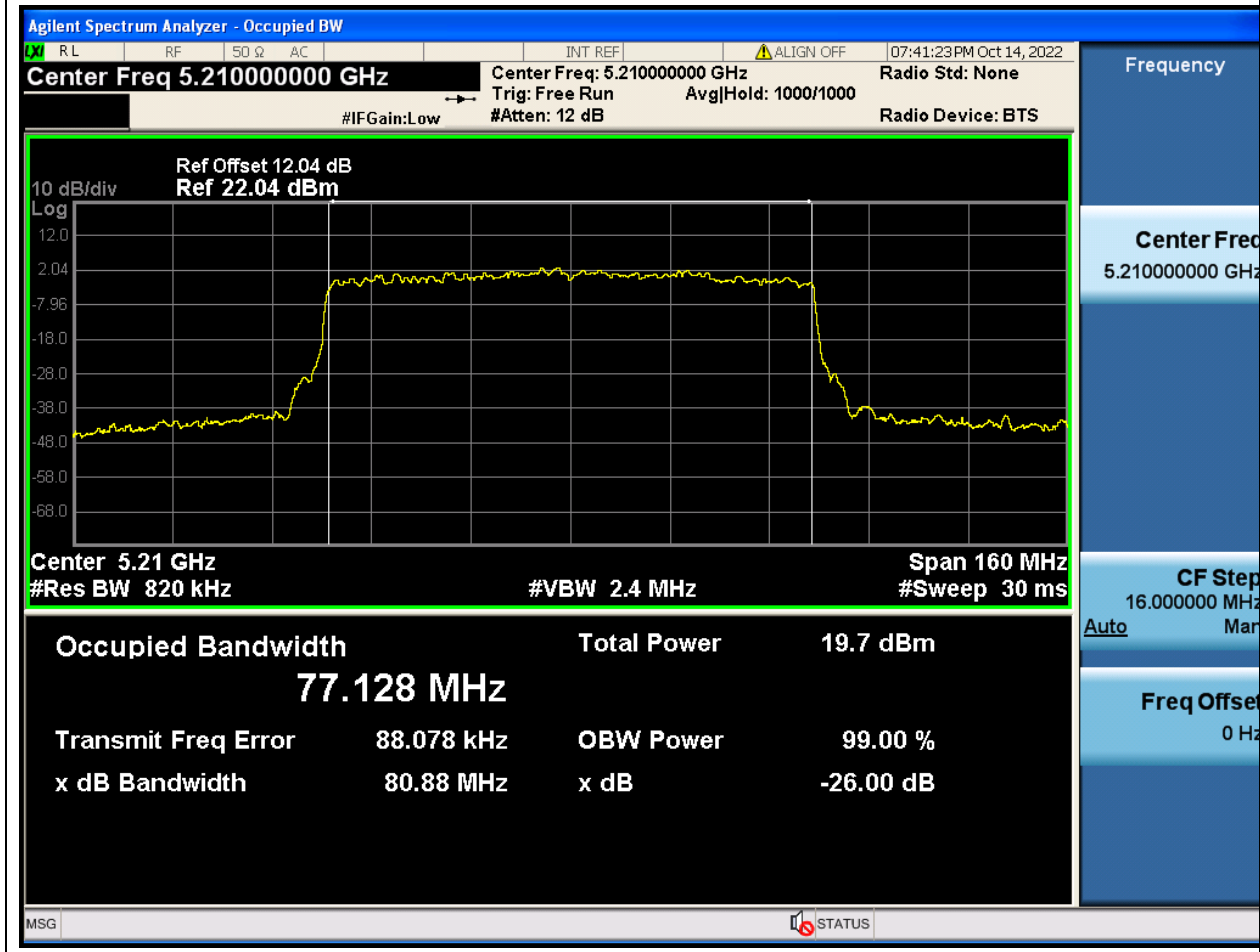

20. 802.11ax_80M_U-NII-1_M

20.1. A.2-26dB Bandwidth(NTNV)

Center Frequency (MHz)	XdB Down	RBW (MHz)	Detector	Limit (MHz)	XdB BandWidth (MHz)	Verdict
5210	26	0.82	Peak	0	80.878219	Unknown