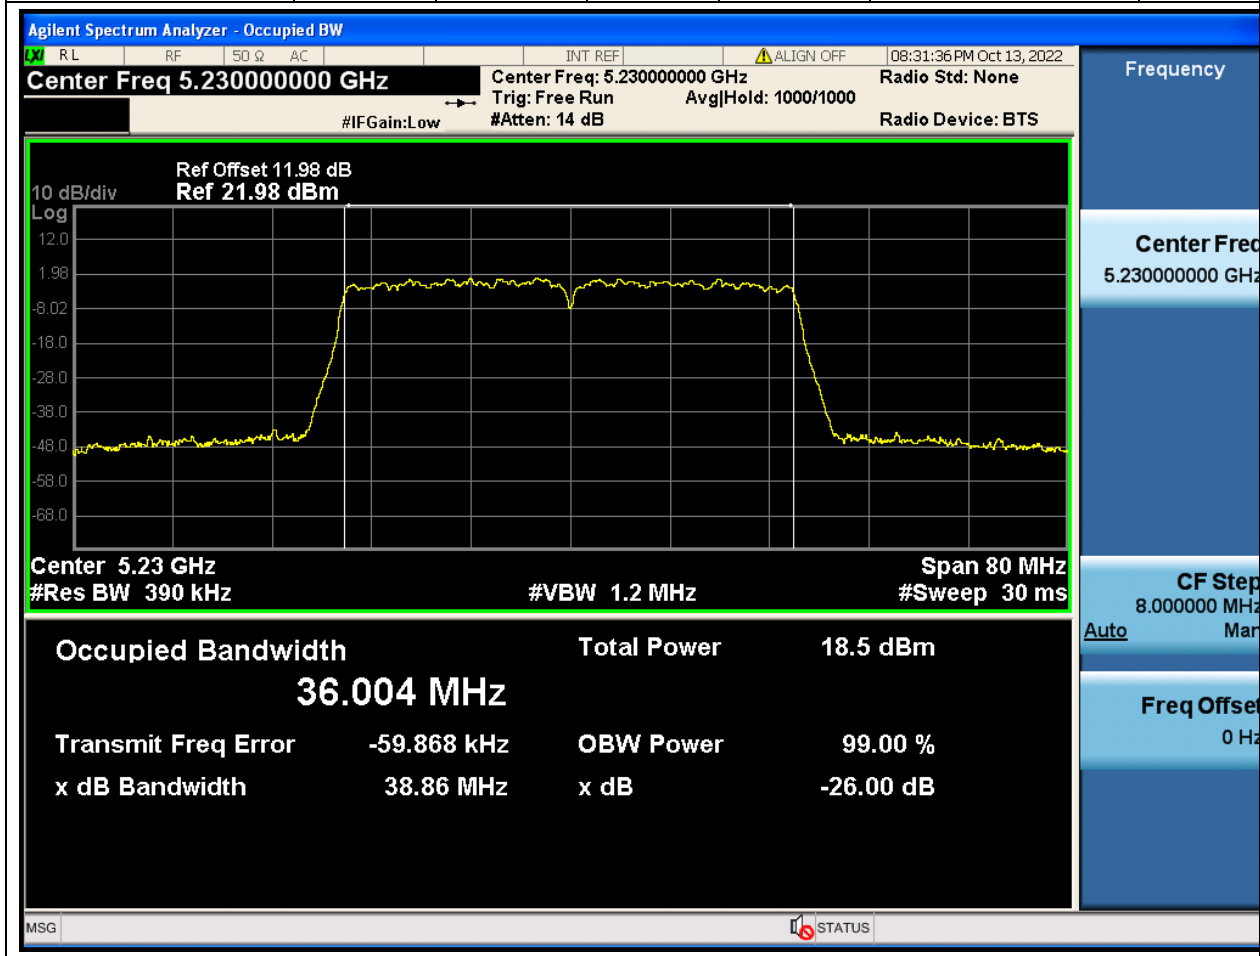

8. 802.11n_40M_U-NII-1_H

8.1. A.2-26dB Bandwidth(NTNV)

Center Frequency (MHz)	XdB Down	RBW (MHz)	Detector	Limit (MHz)	XdB BandWidth (MHz)	Verdict
5230	26	0.39	Peak	0	38.861078	Unknow