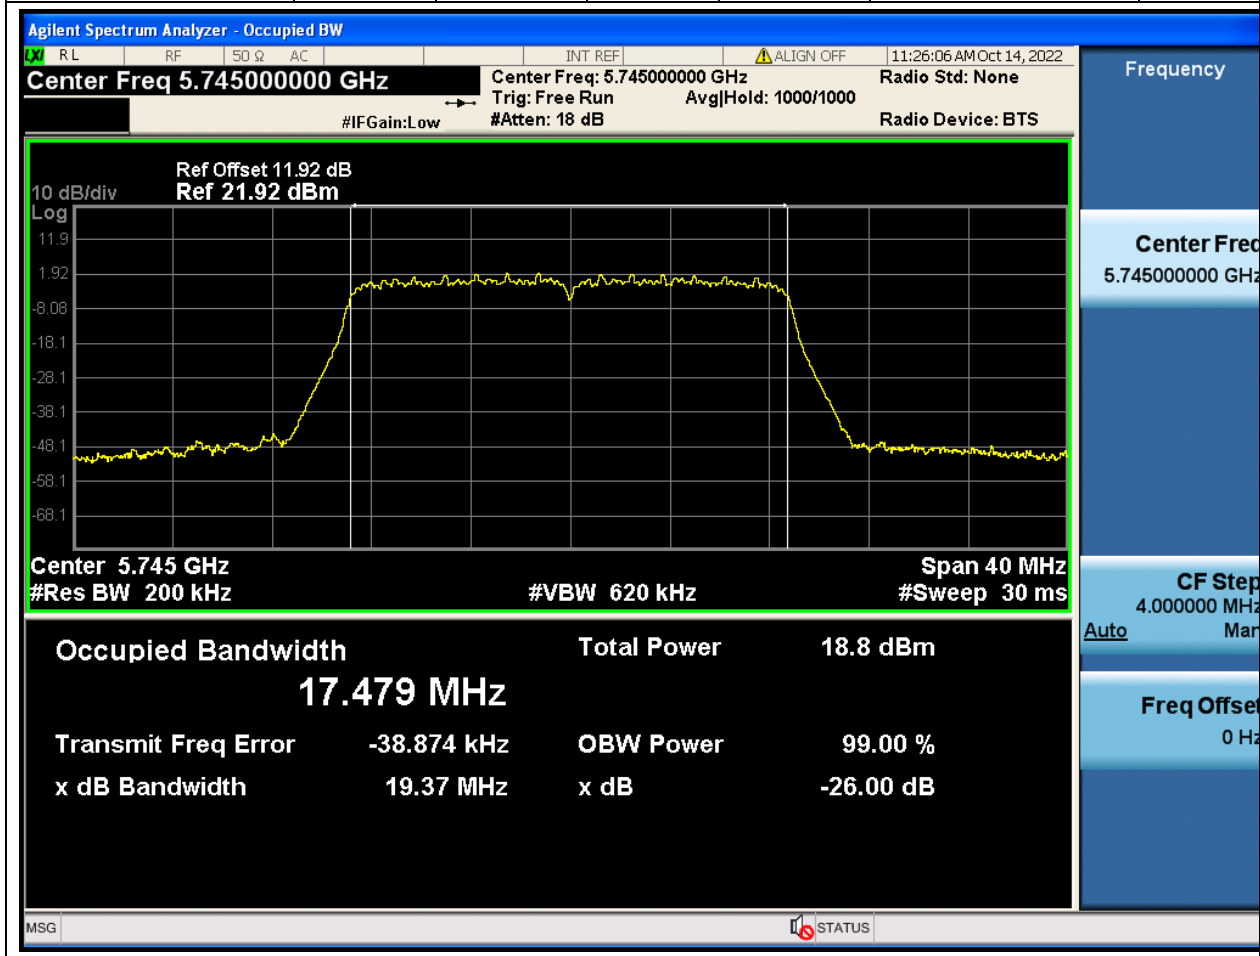

69. 802.11n_20M_U-NII-3_L

69.1. A.2-26dB Bandwidth(NTNV)

Center Frequency (MHz)	XdB Down	RBW (MHz)	Detector	Limit (MHz)	XdB BandWidth (MHz)	Verdict
5745	26	0.2	Peak	0	19.367174	Unknown