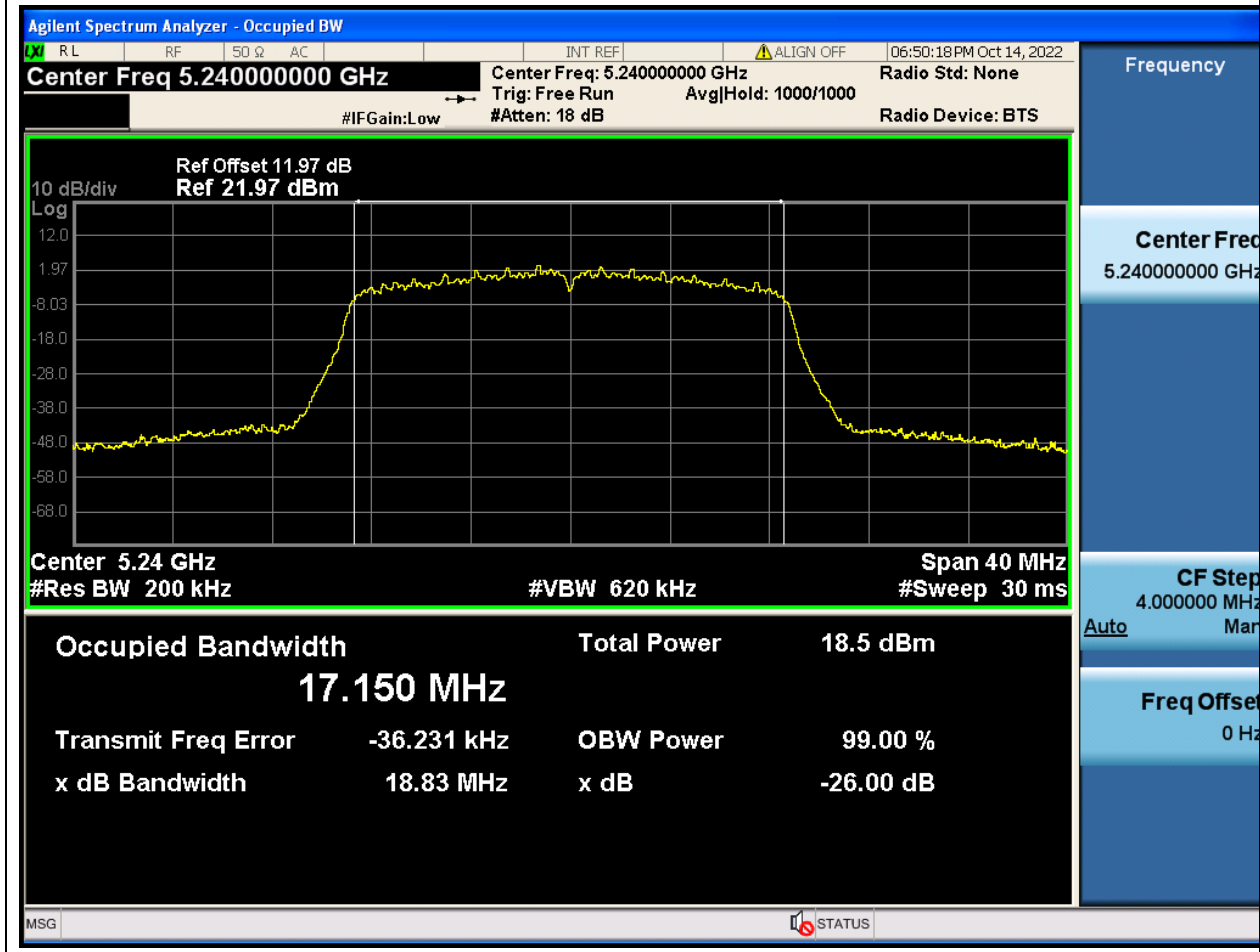

6. 802.11n_20M_U-NII-1_H

6.1. A.2-26dB Bandwidth(NTNV)

Center Frequency (MHz)	XdB Down	RBW (MHz)	Detector	Limit (MHz)	XdB BandWidth (MHz)	Verdict
5240	26	0.2	Peak	0	18.83	Unknow