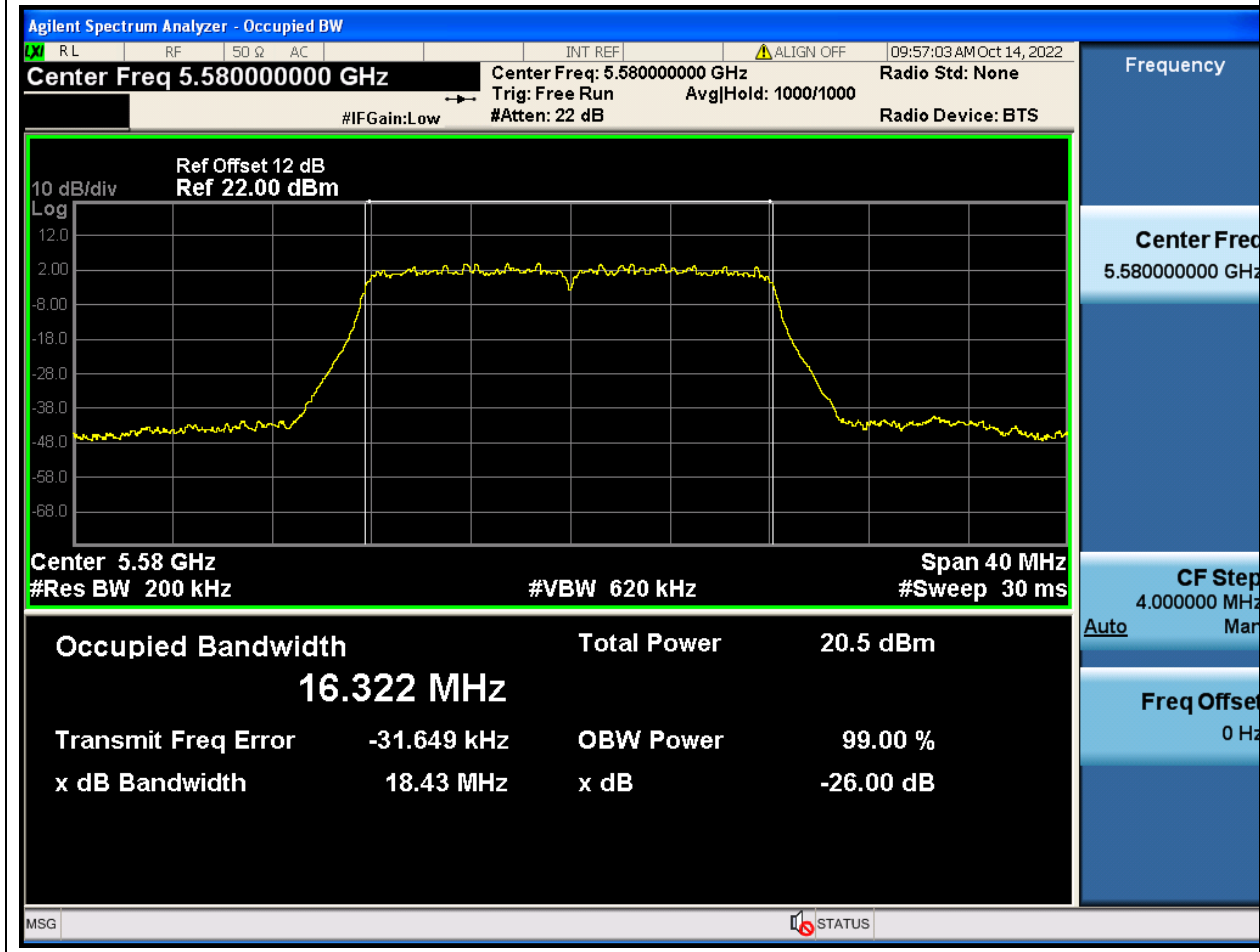

42. 802.11a_20M_U-NII-2C_M

42.1. A.2-26dB Bandwidth(NTNV)

Center Frequency (MHz)	XdB Down	RBW (MHz)	Detector	Limit (MHz)	XdB BandWidth (MHz)	Verdict
5580	26	0.2	Peak	0	18.429282	Unknow