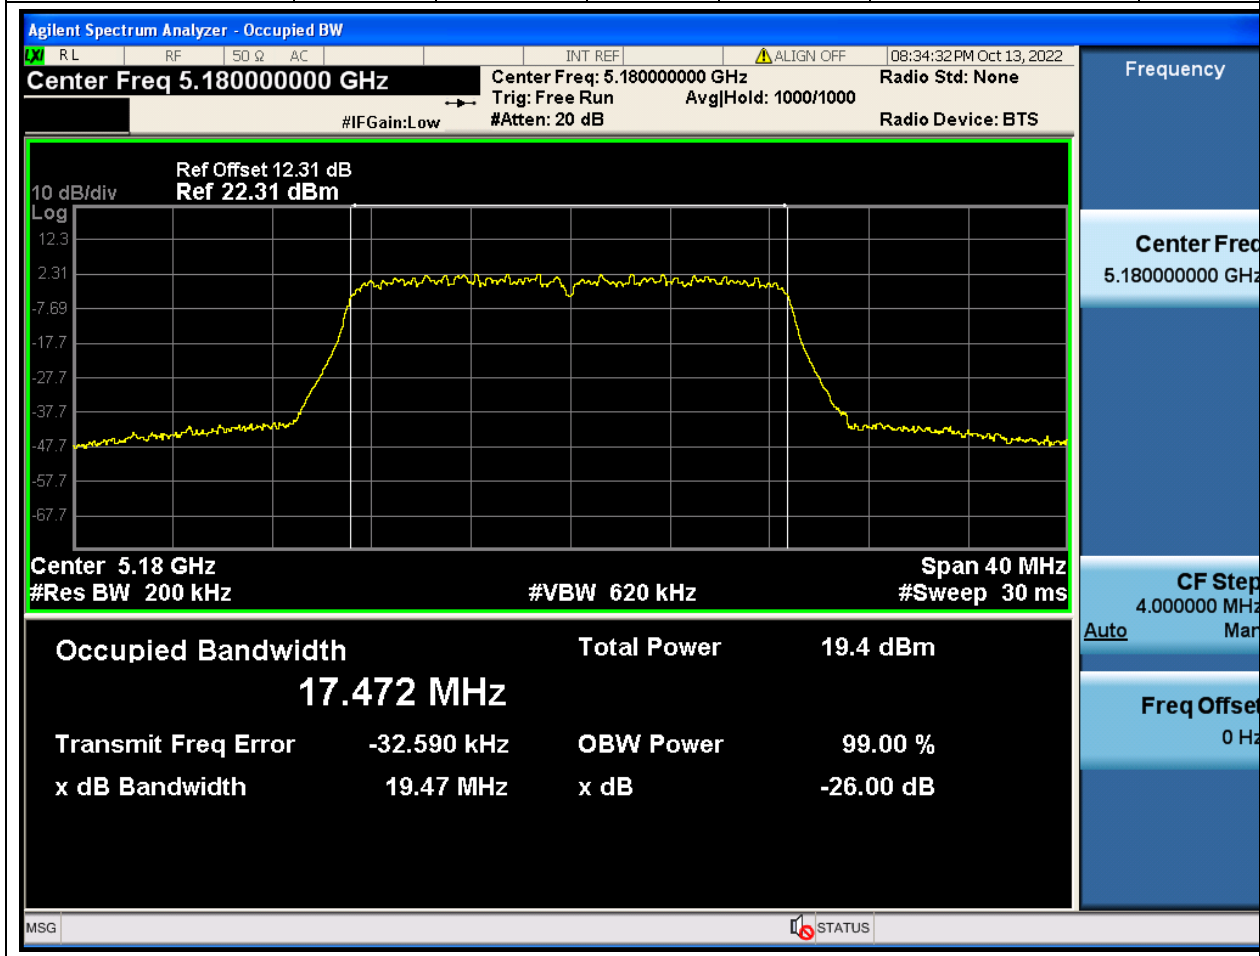

9. 802.11ac_20M_U-NII-1_L

9.1. A.2-26dB Bandwidth(NTNV)

Center Frequency (MHz)	XdB Down	RBW (MHz)	Detector	Limit (MHz)	XdB BandWidth (MHz)	Verdict
5180	26	0.2	Peak	0	19.472958	Unknow