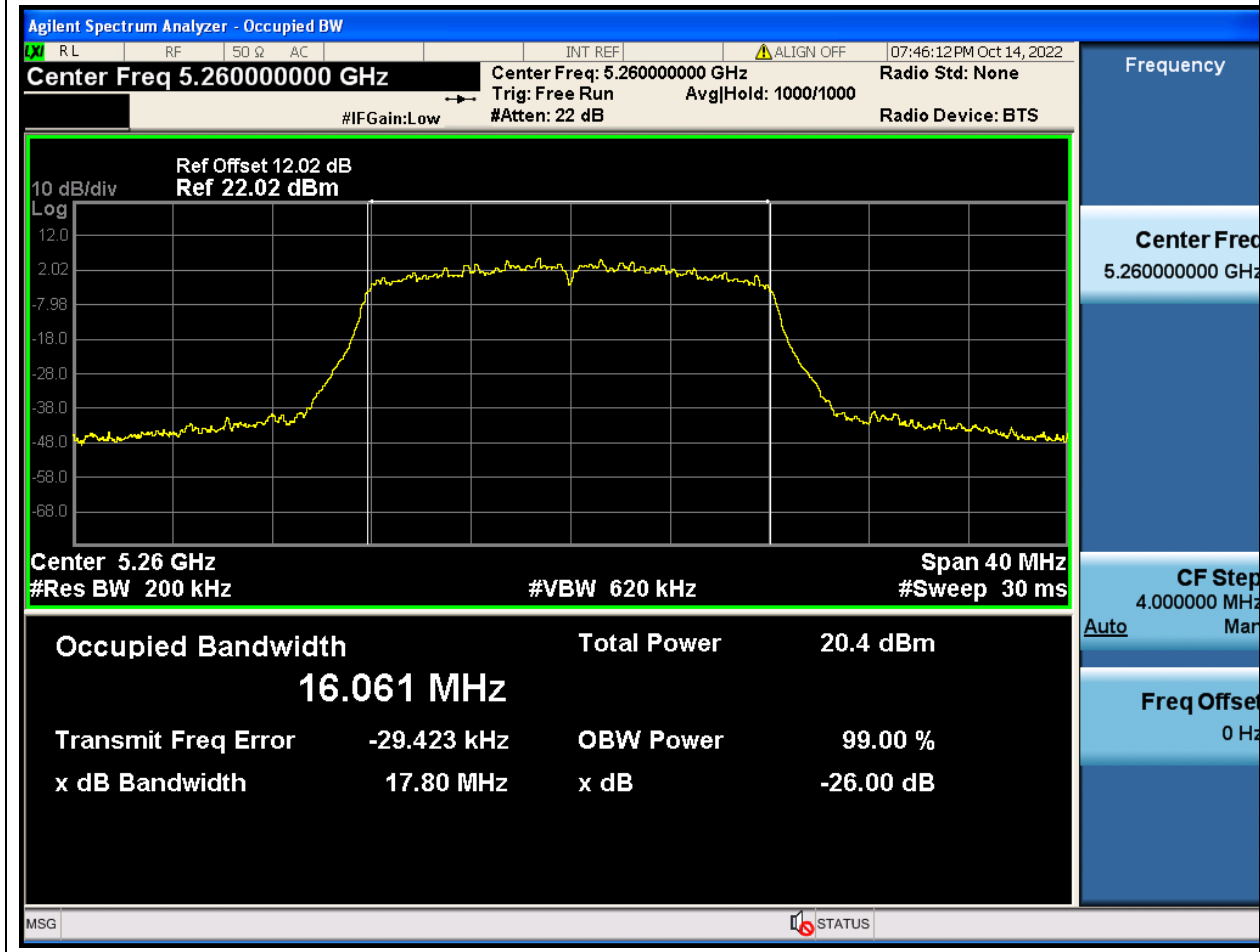

21. 802.11a_20M_U-NII-2A_L

21.1. A.2-26dB Bandwidth(NTNV)

Center Frequency (MHz)	XdB Down	RBW (MHz)	Detector	Limit (MHz)	XdB BandWidth (MHz)	Verdict
5260	26	0.2	Peak	0	17.797799	Unknown