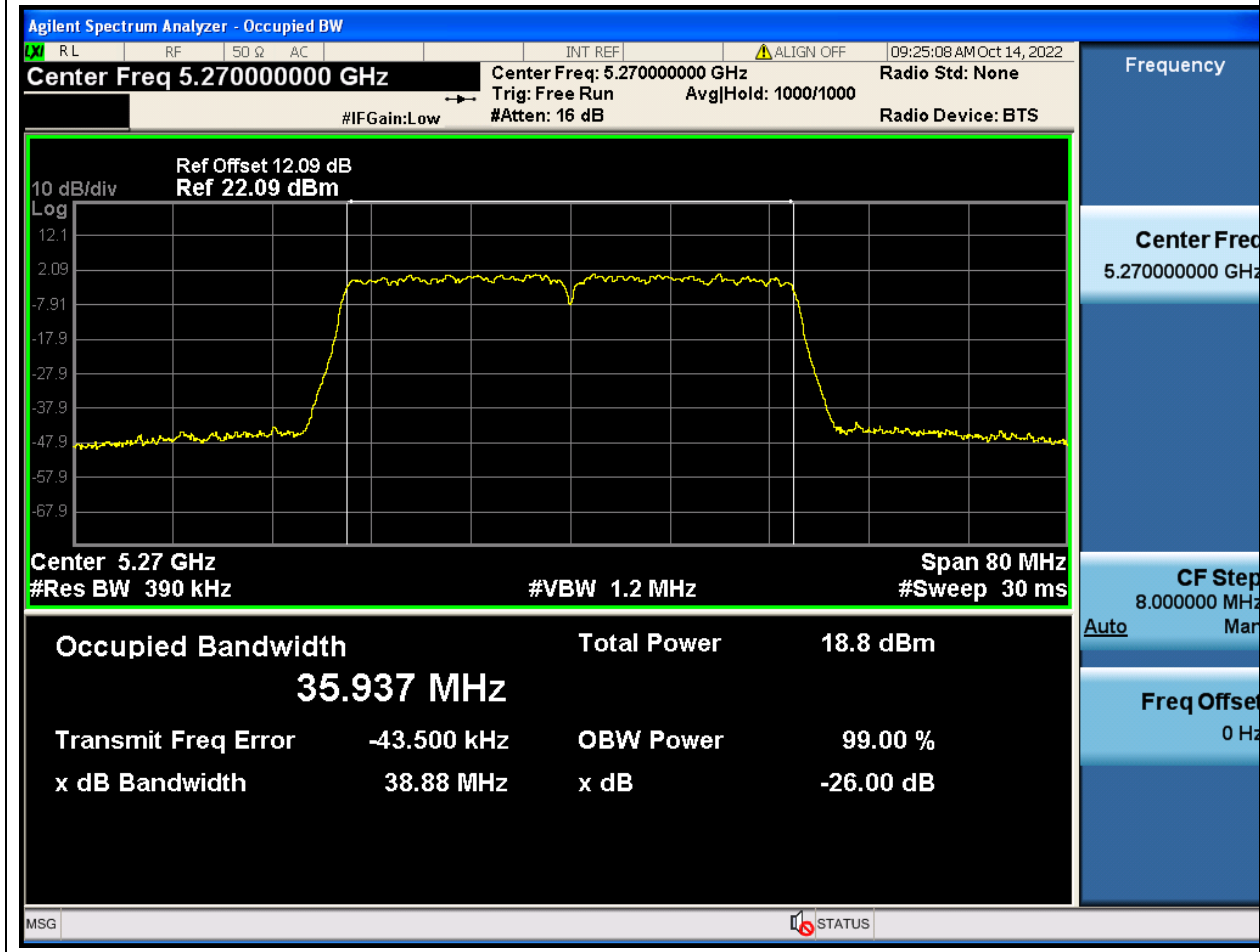

32. 802.11ac_40M_U-NII-2A_L

32.1. A.2-26dB Bandwidth(NTNV)

Center Frequency (MHz)	XdB Down	RBW (MHz)	Detector	Limit (MHz)	XdB BandWidth (MHz)	Verdict
5270	26	0.39	Peak	0	38.883895	Unknown