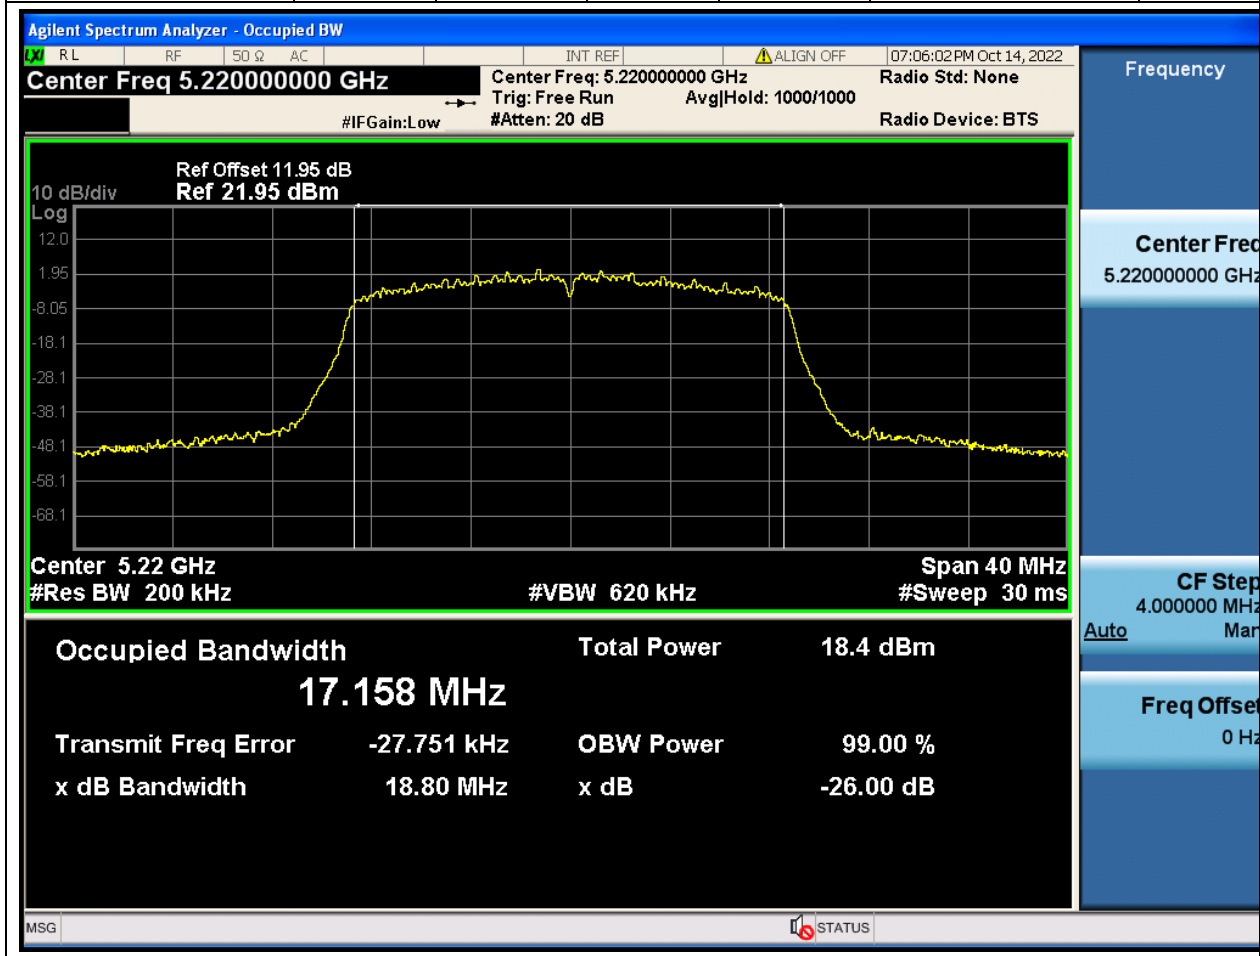

10. 802.11ac_20M_U-NII-1_M

10.1. A.2-26dB Bandwidth(NTNV)

Center Frequency (MHz)	XdB Down	RBW (MHz)	Detector	Limit (MHz)	XdB BandWidth (MHz)	Verdict
5220	26	0.2	Peak	0	18.801341	Unknown