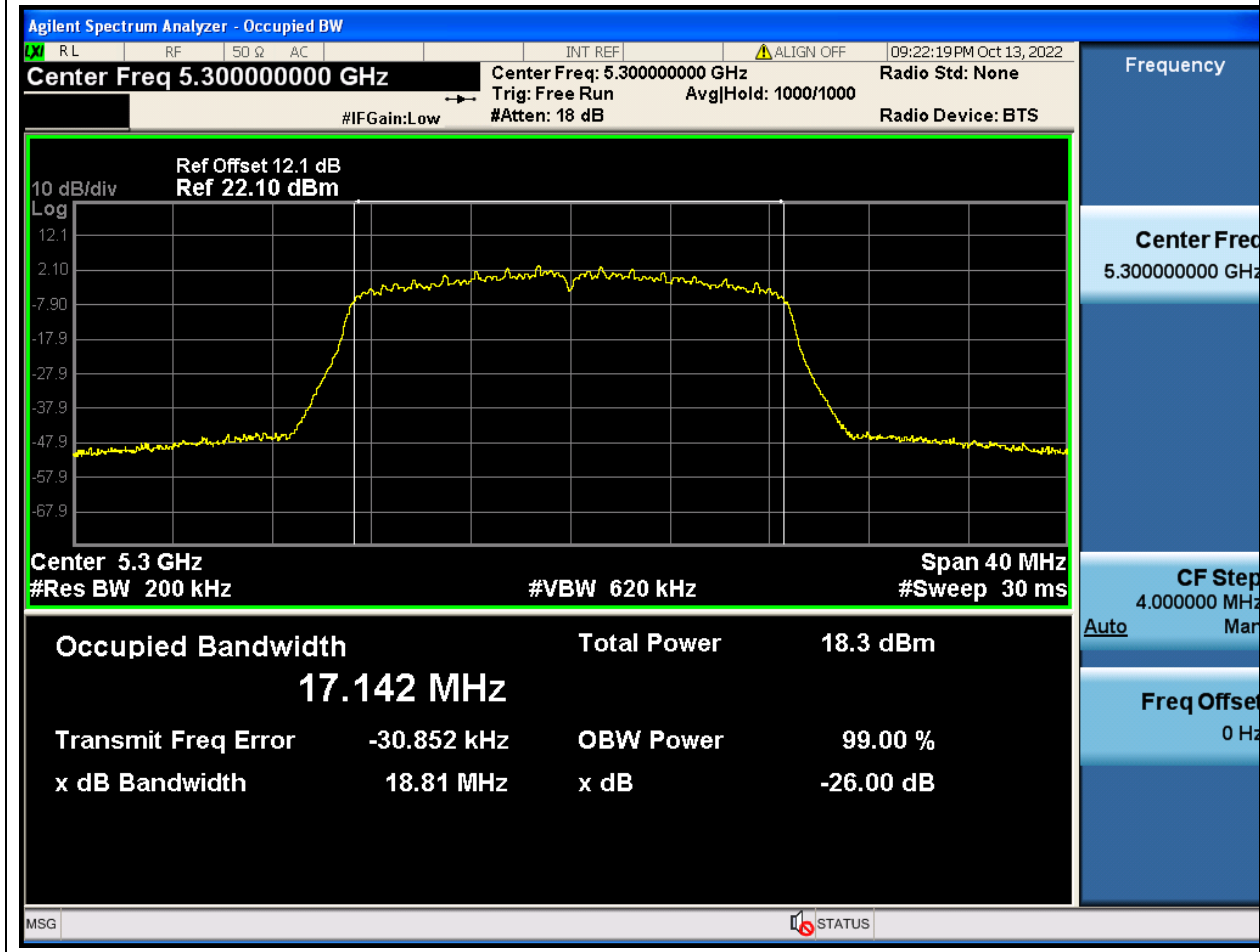

25. 802.11n_20M_U-NII-2A_M

25.1. A.2-26dB Bandwidth(NTNV)

Center Frequency (MHz)	XdB Down	RBW (MHz)	Detector	Limit (MHz)	XdB BandWidth (MHz)	Verdict
5300	26	0.2	Peak	0	18.811838	Unknow