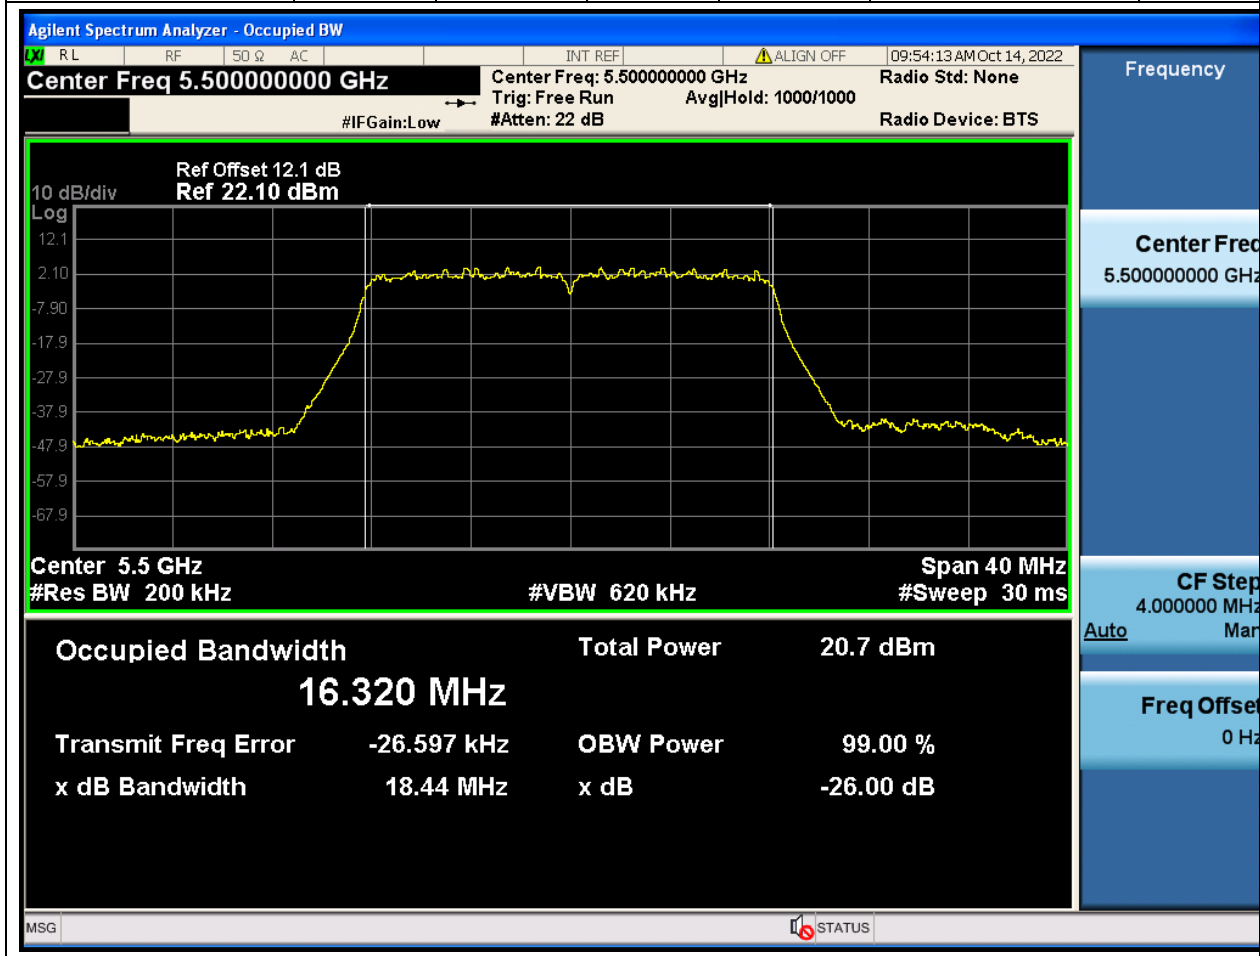

41. 802.11a_20M_U-NII-2C_L

41.1. A.2-26dB Bandwidth(NTNV)

Center Frequency (MHz)	XdB Down	RBW (MHz)	Detector	Limit (MHz)	XdB BandWidth (MHz)	Verdict
5500	26	0.2	Peak	0	18.442567	Unknown