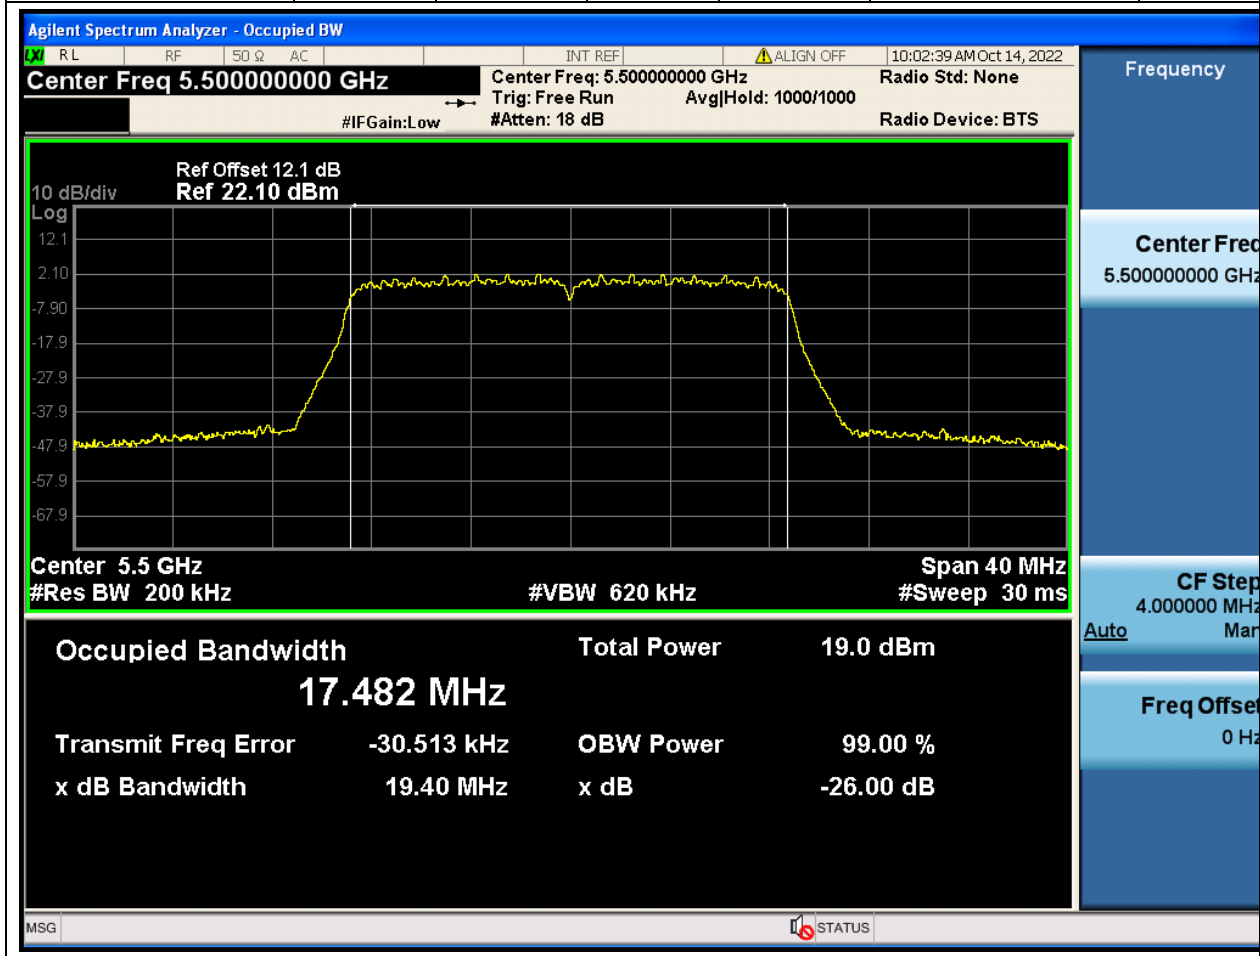

44. 802.11n_20M_U-NII-2C_L

44.1. A.2-26dB Bandwidth(NTNV)

Center Frequency (MHz)	XdB Down	RBW (MHz)	Detector	Limit (MHz)	XdB BandWidth (MHz)	Verdict
5500	26	0.2	Peak	0	19.398541	Unknown