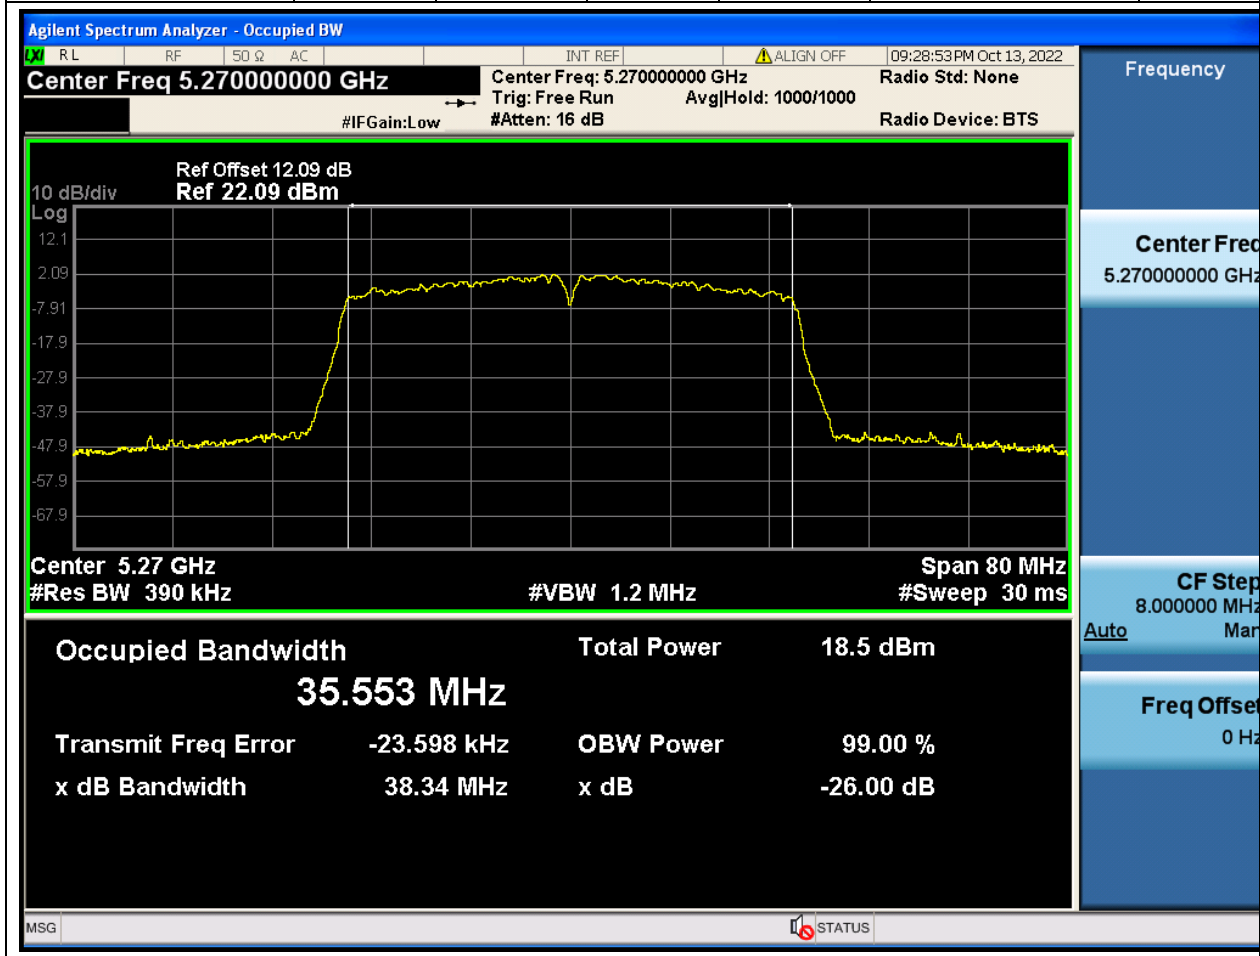

27. 802.11n_40M_U-NII-2A_L

27.1. A.2-26dB Bandwidth(NTNV)

Center Frequency (MHz)	XdB Down	RBW (MHz)	Detector	Limit (MHz)	XdB BandWidth (MHz)	Verdict
5270	26	0.39	Peak	0	38.338287	Unknown