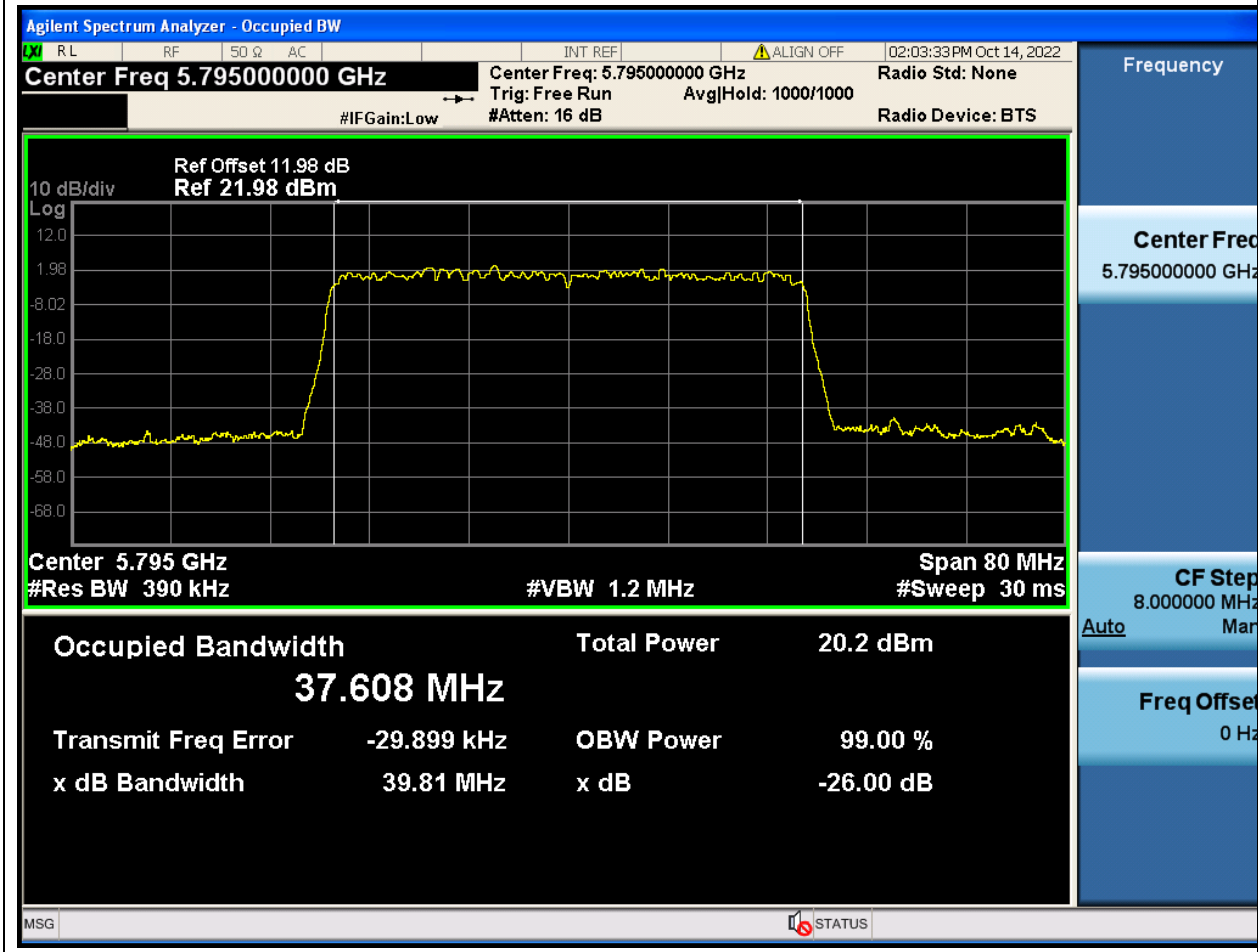

84. 802.11ax_40M_U-NII-3_H

84.1. A.2-26dB Bandwidth(NTNV)

Center Frequency (MHz)	XdB Down	RBW (MHz)	Detector	Limit (MHz)	XdB BandWidth (MHz)	Verdict
5795	26	0.39	Peak	0	39.809807	Unknown