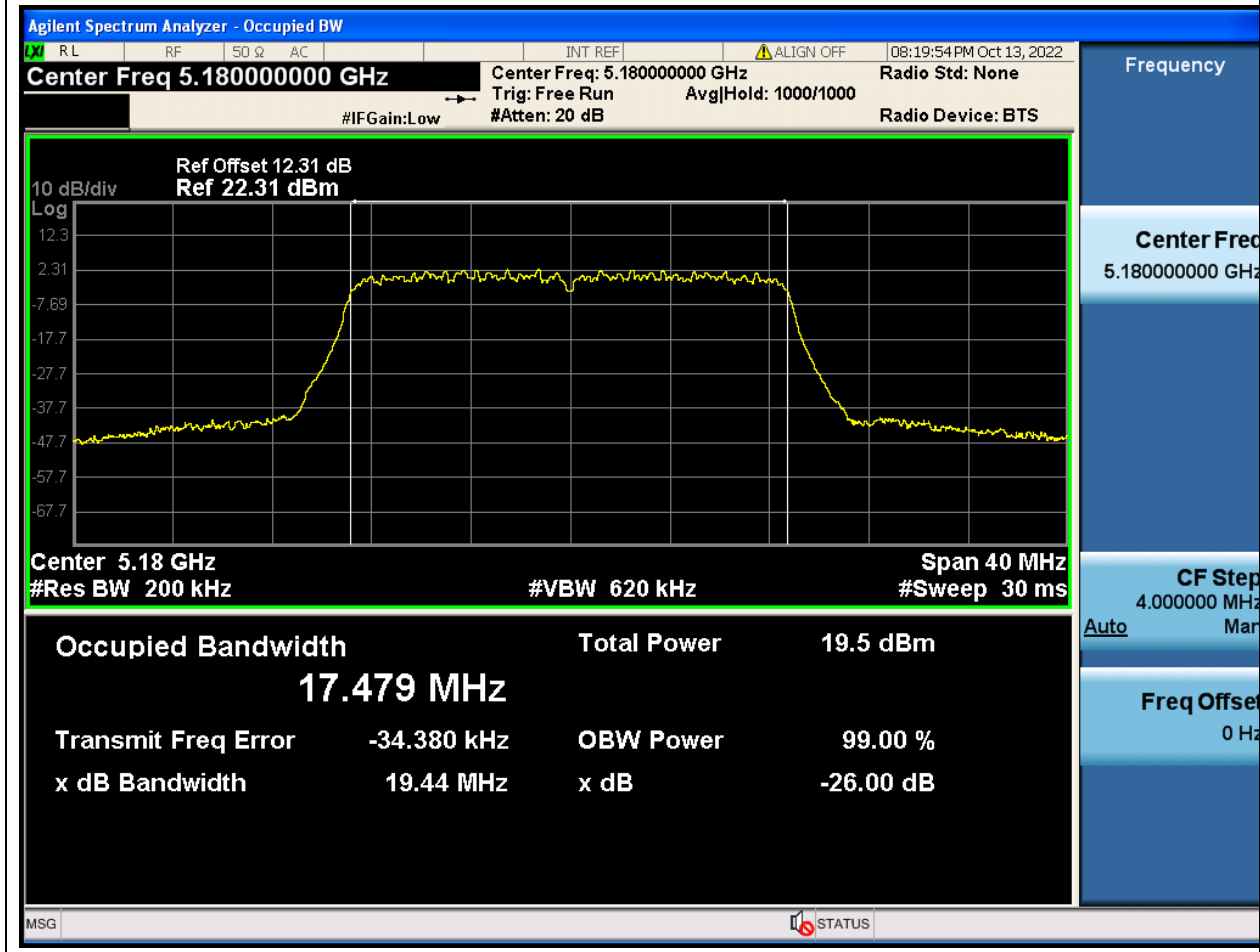

4. 802.11n_20M_U-NII-1_L

4.1. A.2-26dB Bandwidth(NTNV)

Center Frequency (MHz)	XdB Down	RBW (MHz)	Detector	Limit (MHz)	XdB BandWidth (MHz)	Verdict
5180	26	0.2	Peak	0	19.443263	Unknow