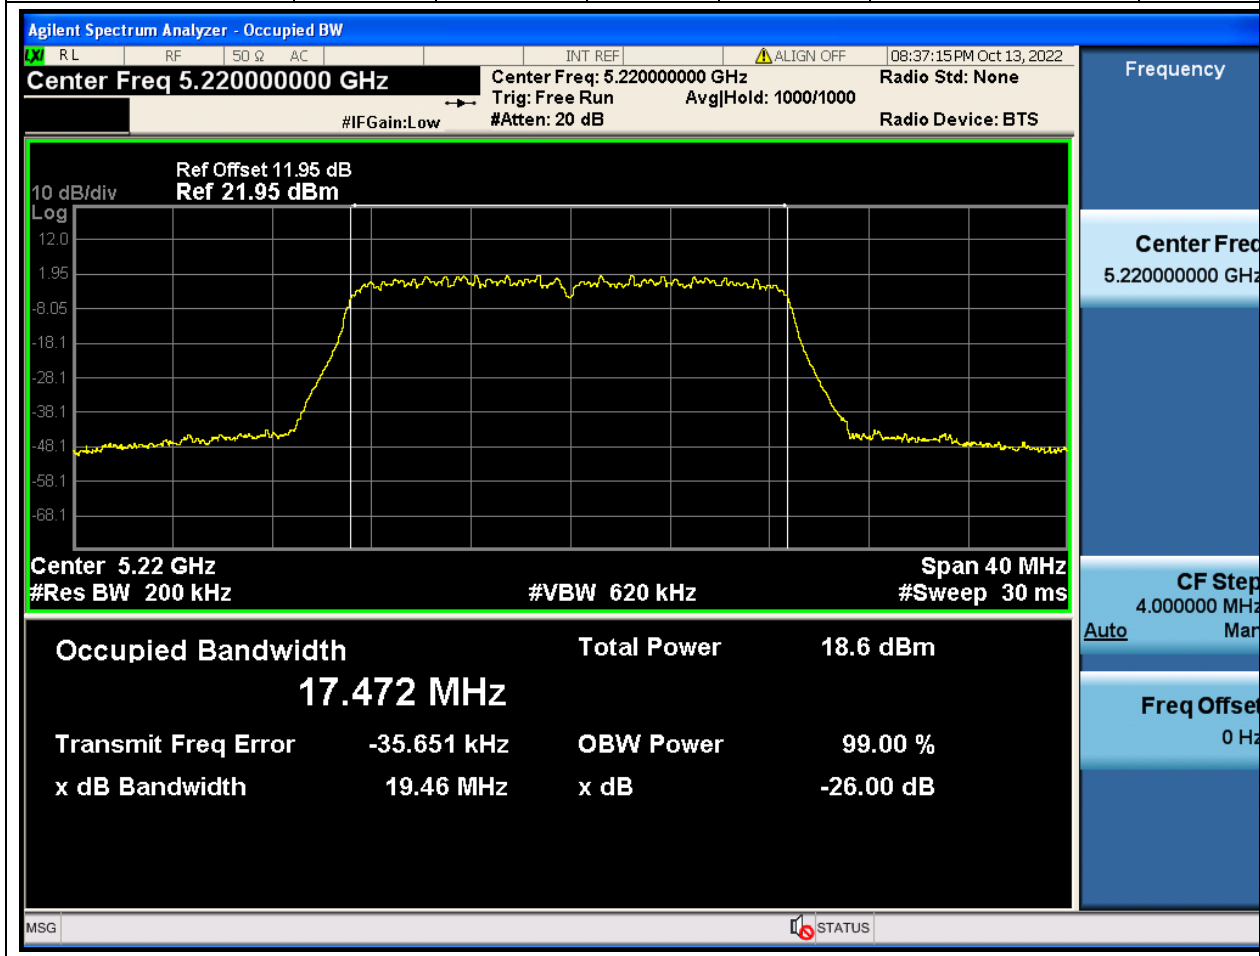

10. 802.11ac_20M_U-NII-1_M

10.1. A.2-26dB Bandwidth(NTNV)

Center Frequency (MHz)	XdB Down	RBW (MHz)	Detector	Limit (MHz)	XdB BandWidth (MHz)	Verdict
5220	26	0.2	Peak	0	19.457347	Unknown