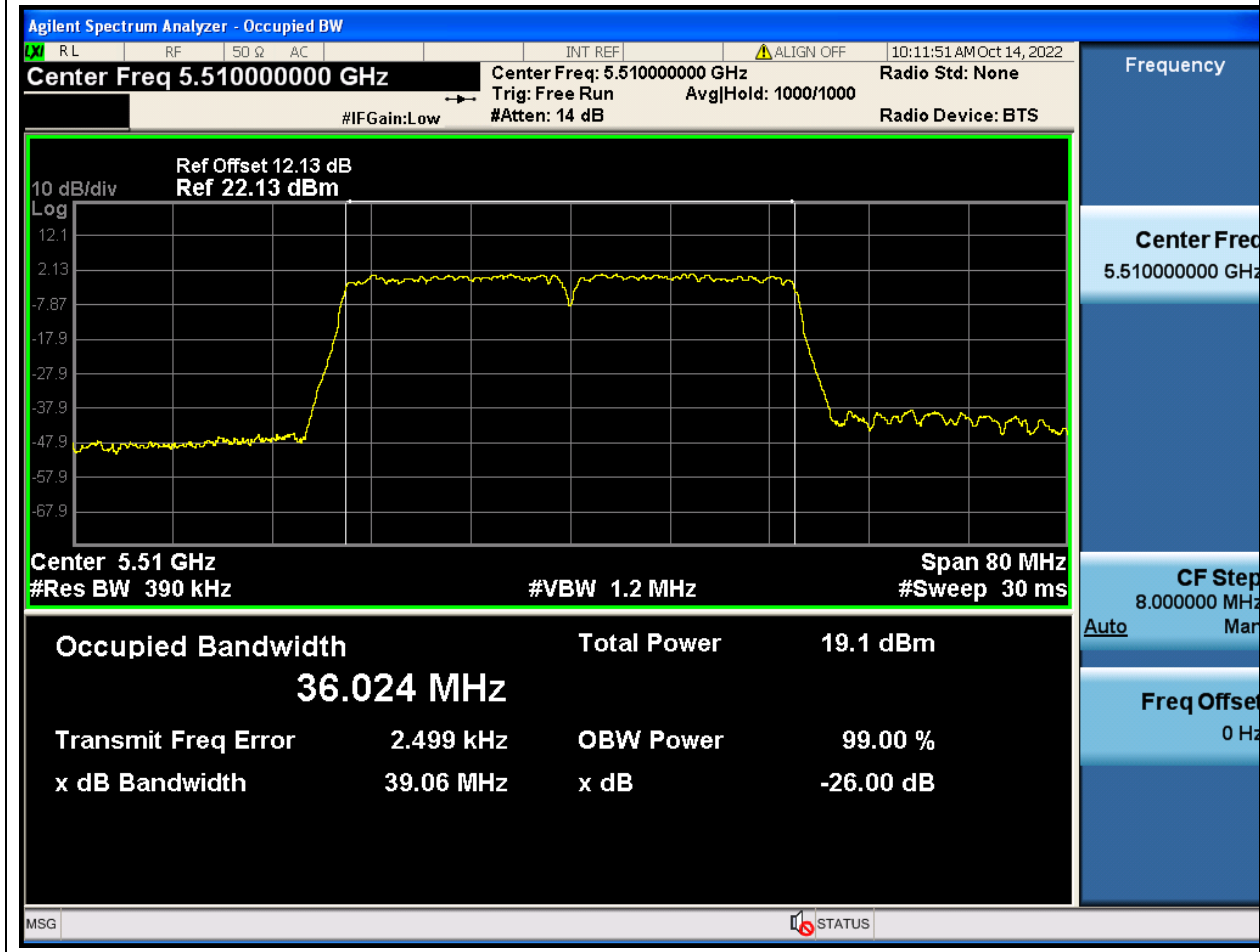

47. 802.11n_40M_U-NII-2C_L

47.1. A.2-26dB Bandwidth(NTNV)

Center Frequency (MHz)	XdB Down	RBW (MHz)	Detector	Limit (MHz)	XdB BandWidth (MHz)	Verdict
5510	26	0.39	Peak	0	39.059466	Unknown