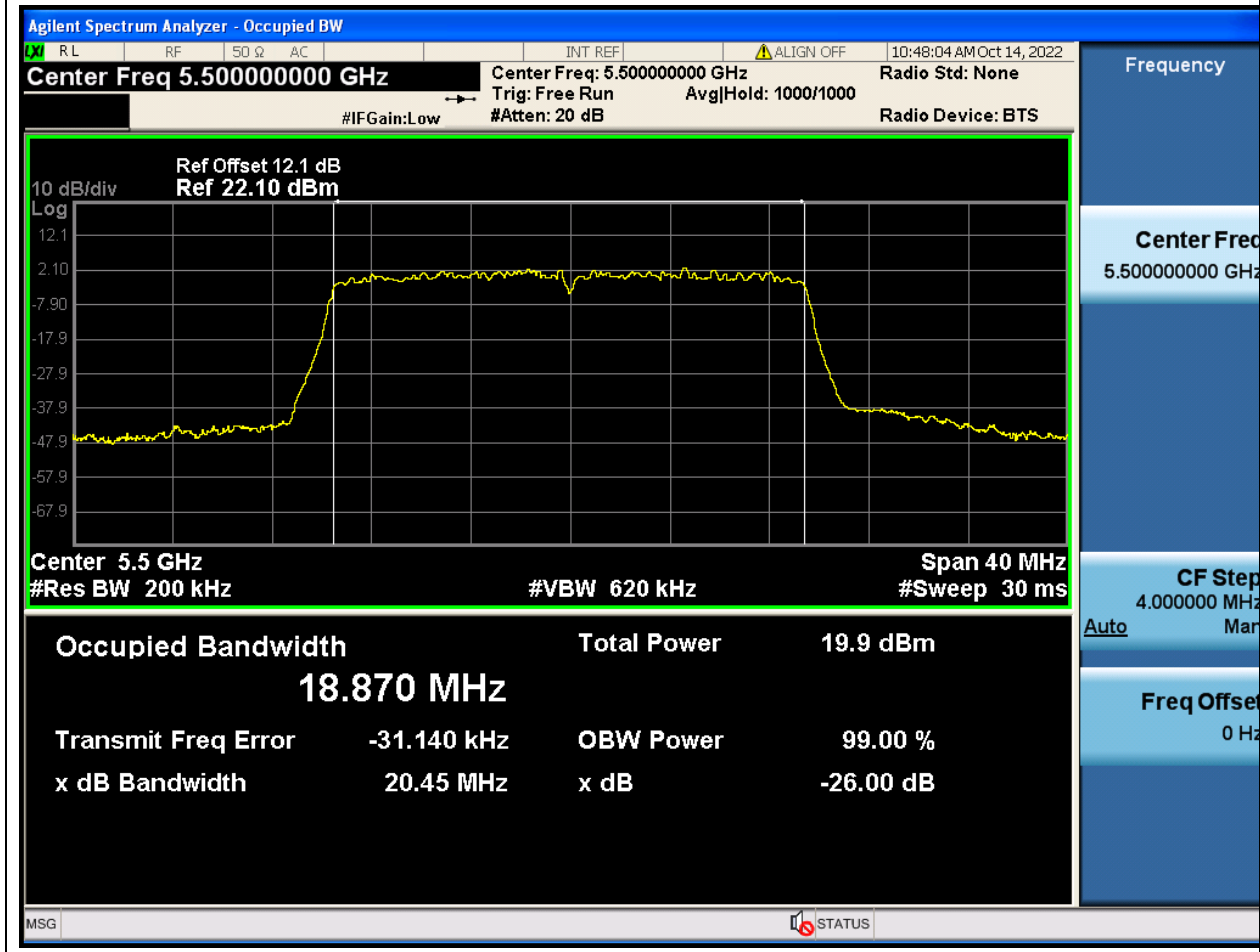

58. 802.11ax_20M_U-NII-2C_L

58.1. A.2-26dB Bandwidth(NTNV)

Center Frequency (MHz)	XdB Down	RBW (MHz)	Detector	Limit (MHz)	XdB BandWidth (MHz)	Verdict
5500	26	0.2	Peak	0	20.454958	Unknown