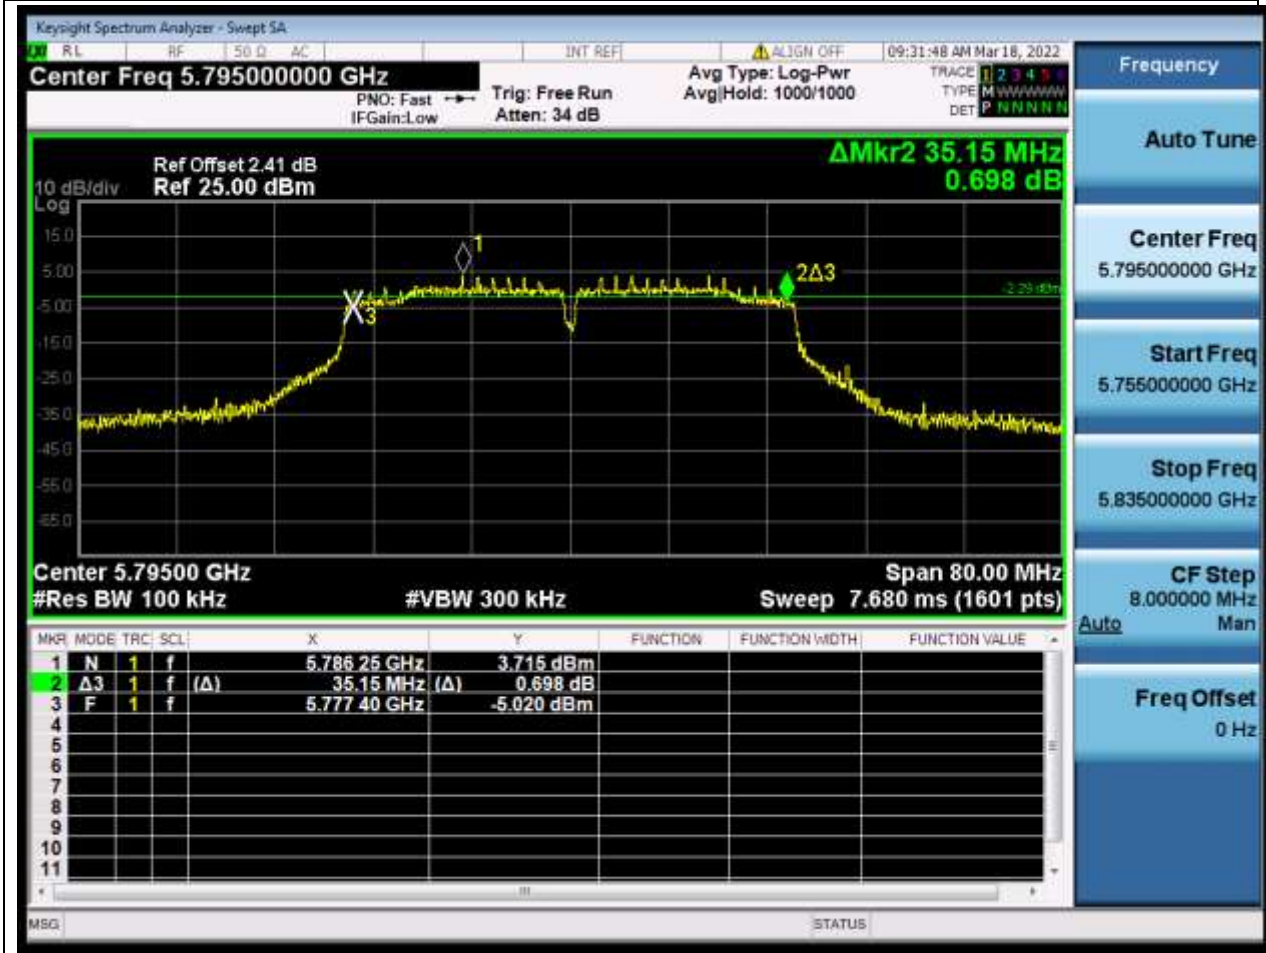

8. 802.11n_40M_U-NII-3_H

8.1. A.2.1-6dB BandWidth(NTNV)

Center Frequency (MHz)	XdB Down	RBW (MHz)	Detector	Limit (MHz)	XdB BandWidth (MHz)	Verdict
5795	6	0.1	Peak	0.5	35.149902	Pass