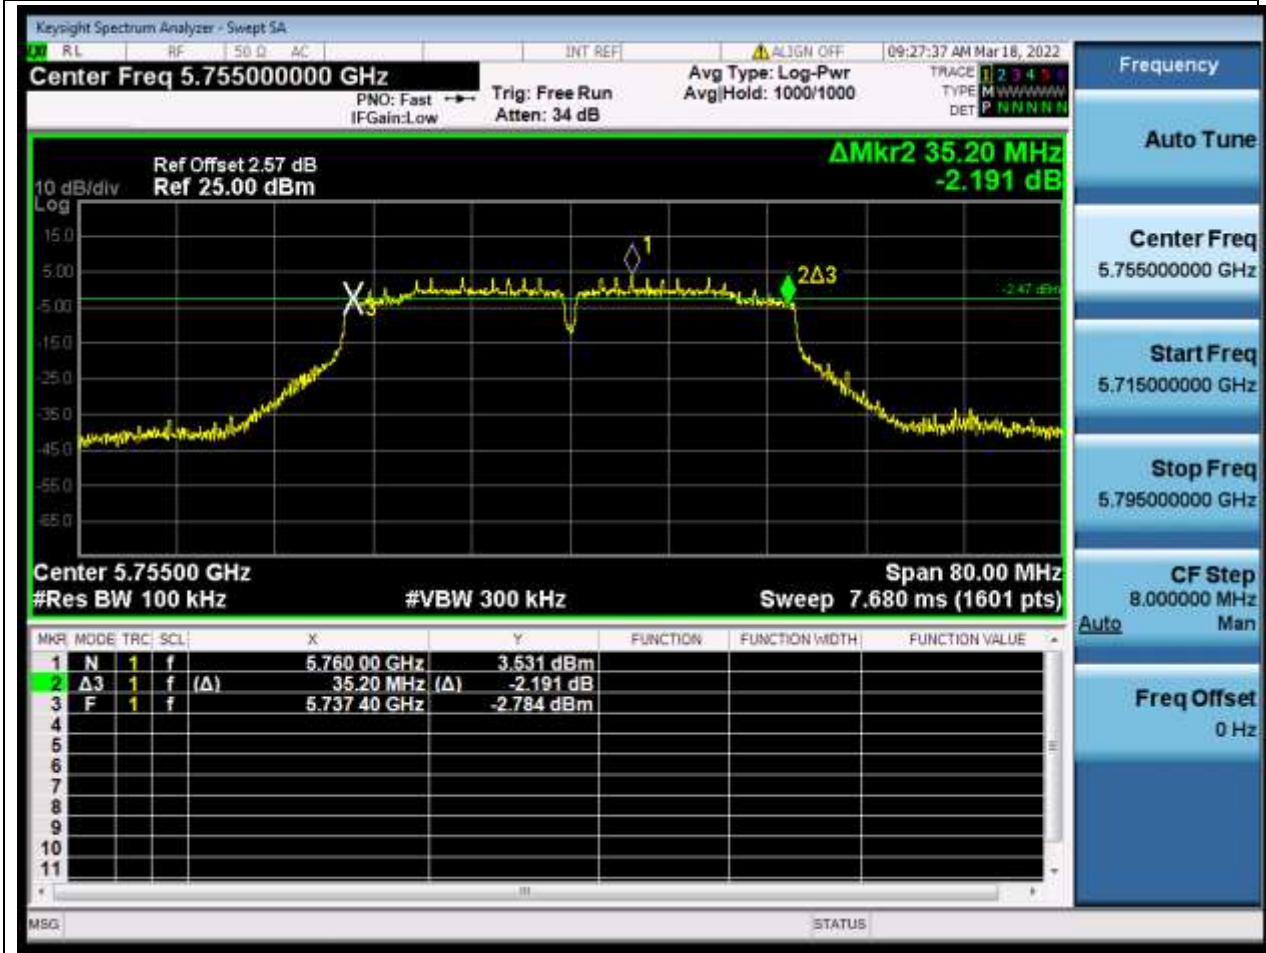

7. 802.11n_40M_U-NII-3_L

7.1. A.2.1-6dB BandWidth(NTNV)

Center Frequency (MHz)	XdB Down	RBW (MHz)	Detector	Limit (MHz)	XdB BandWidth (MHz)	Verdict
5755	6	0.1	Peak	0.5	35.200195	Pass