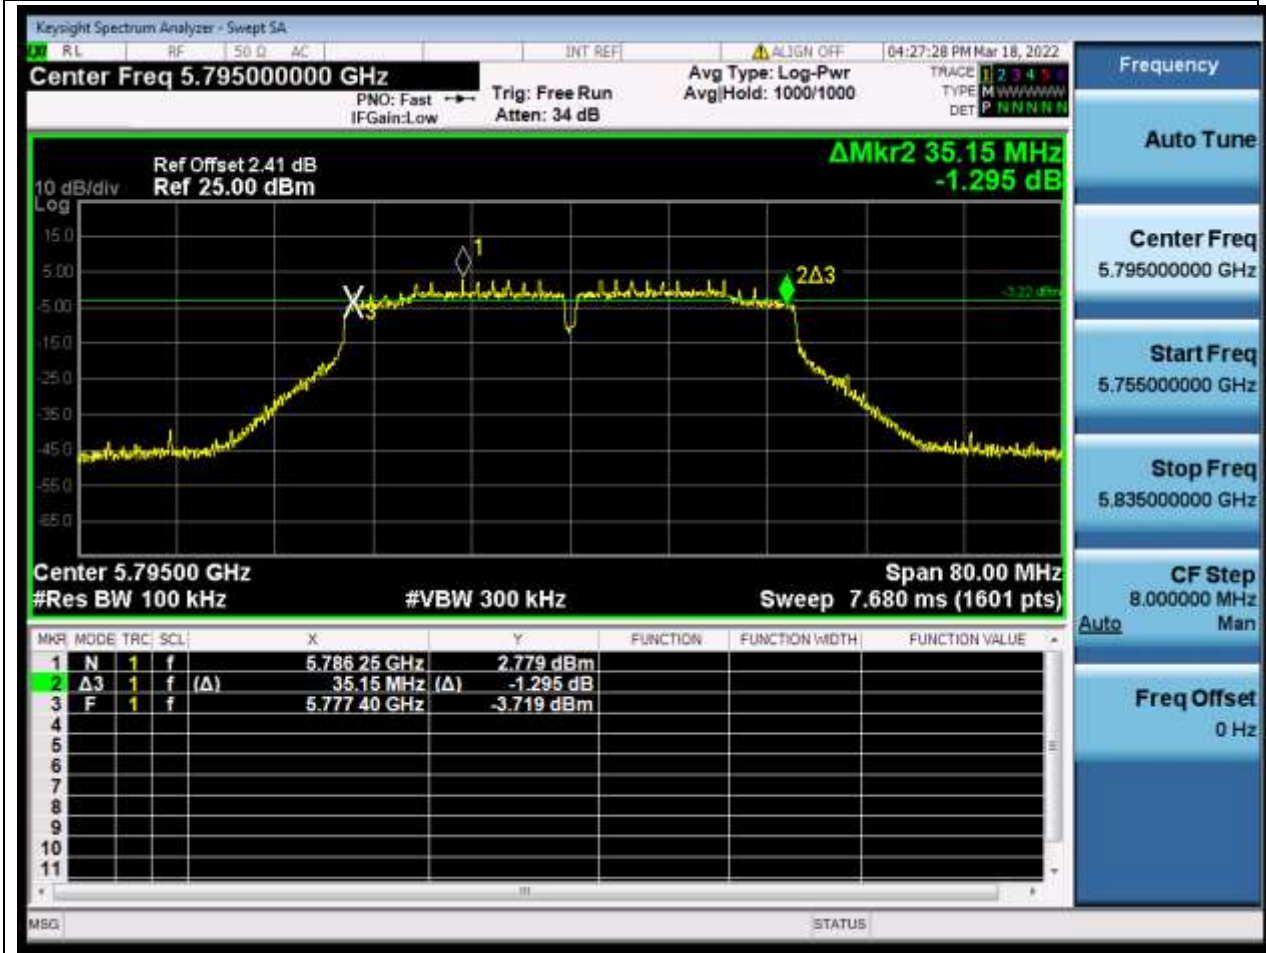

8. 802.11n_40M_U-NII-3_H

8.1. A.2.1-6dB BandWidth(NTNV)

Center Frequency (MHz)	XdB Down	RBW (MHz)	Detector	Limit (MHz)	XdB BandWidth (MHz)	Verdict
5795	6	0.1	Peak	0.5	35.149902	Pass