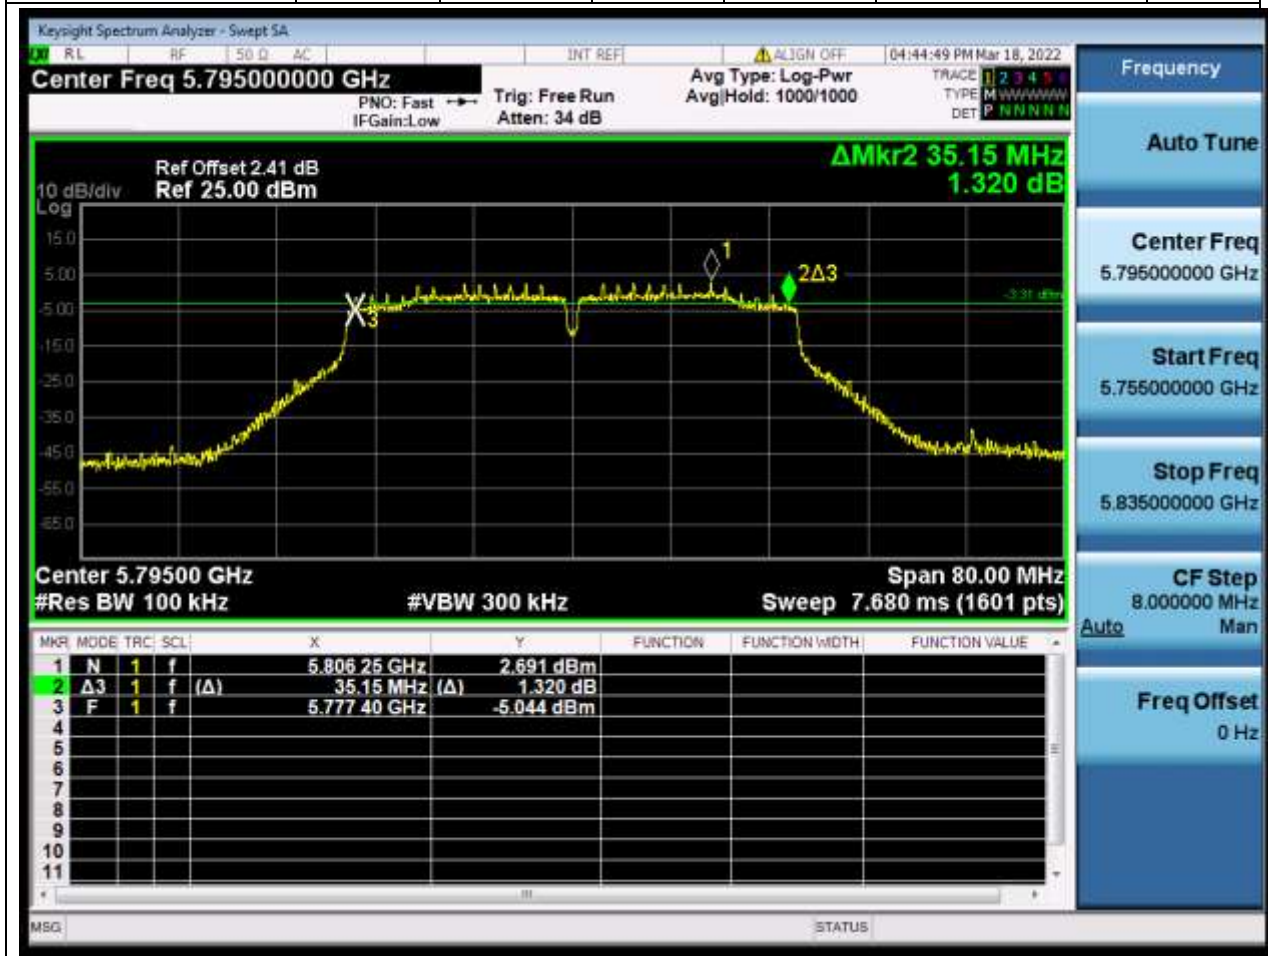

13. 802.11ac_40M_U-NII-3_H

13.1. A.2.1-6dB BandWidth(NTNV)

Center Frequency (MHz)	XdB Down	RBW (MHz)	Detector	Limit (MHz)	XdB BandWidth (MHz)	Verdict
5795	6	0.1	Peak	0.5	35.149902	Pass