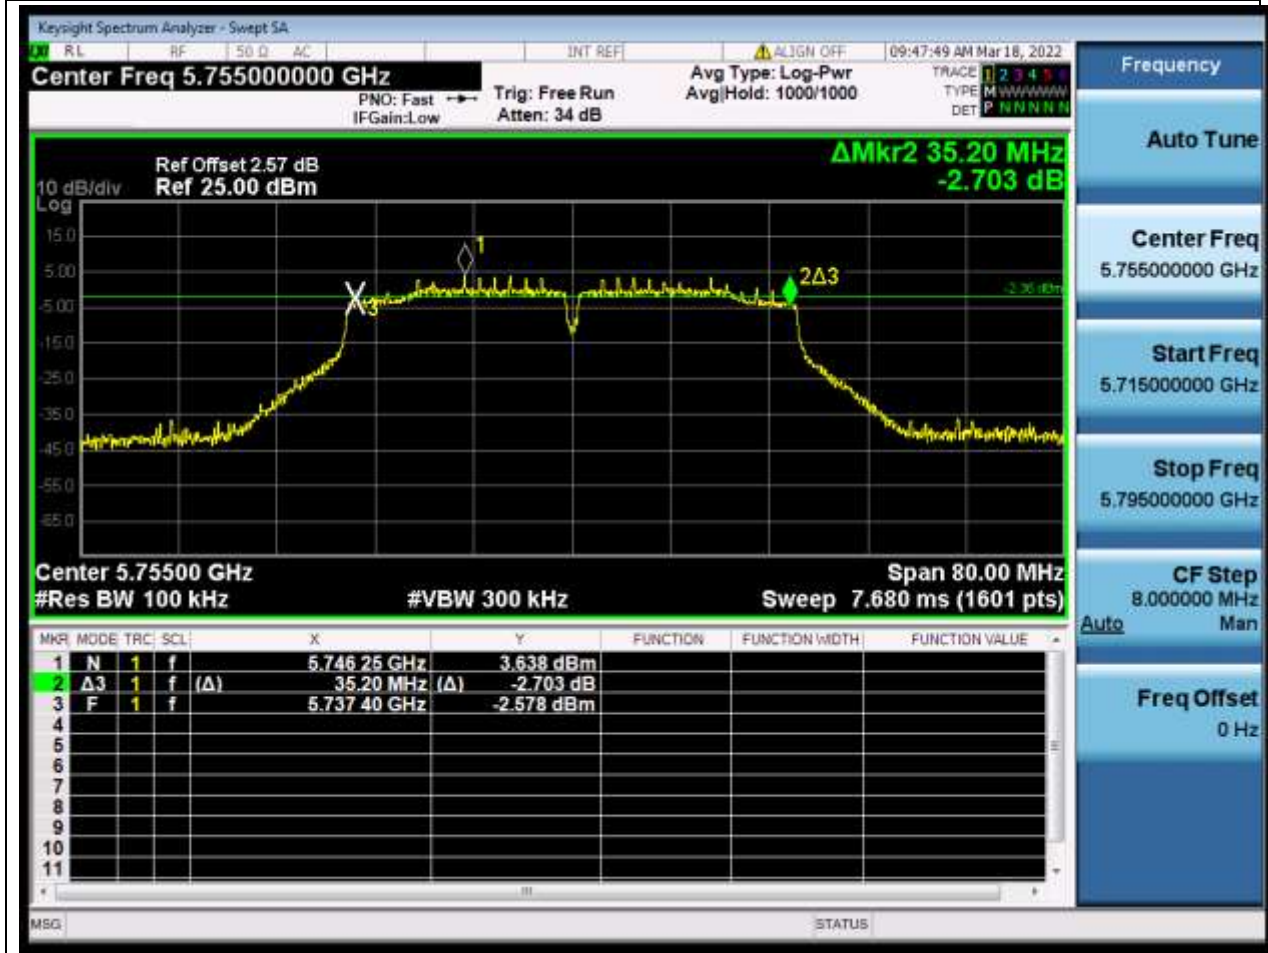

12. 802.11ac_40M_U-NII-3_L

12.1. A.2.1-6dB BandWidth(NTNV)

Center Frequency (MHz)	XdB Down	RBW (MHz)	Detector	Limit (MHz)	XdB BandWidth (MHz)	Verdict
5755	6	0.1	Peak	0.5	35.200195	Pass