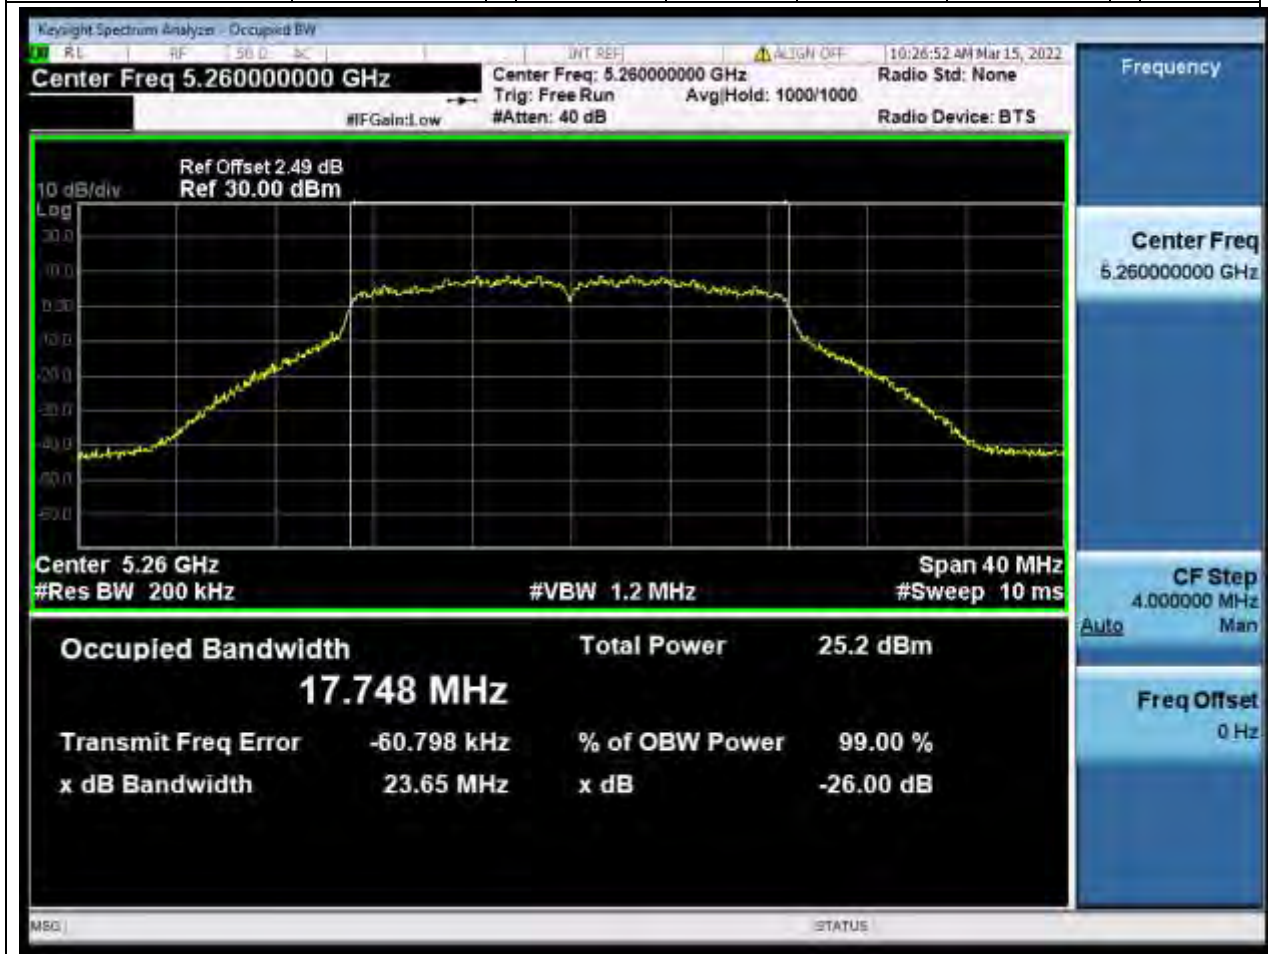

31. 802.11ac_20M_U-NII-2A_L

31.1. A.2.2-99% Bandwidth(NTNV)

Center Frequency (MHz)	OBW Power (%)	RBW (MHz)	Detector	Limit (MHz)	OBW (MHz)	Verdict
5260	99	0.2	Peak	0	17.747975	Unknow