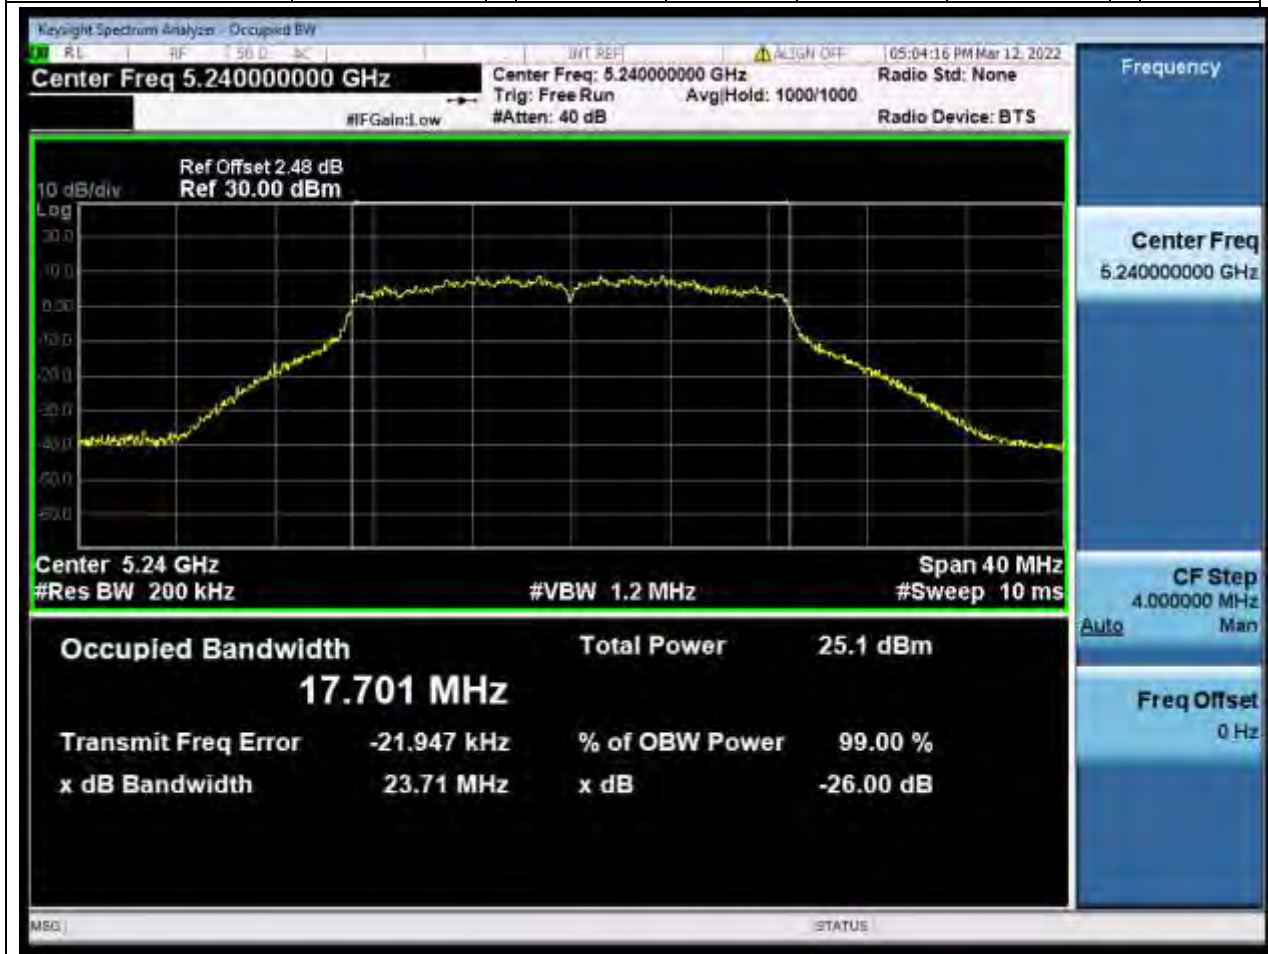

11. 802.11ac_20M_U-NII-1_H

11.1. A.2.2-99% Bandwidth(NTNV)

Center Frequency (MHz)	OBW Power (%)	RBW (MHz)	Detector	Limit (MHz)	OBW (MHz)	Verdict
5240	99	0.2	Peak	0	17.700732	Unknow