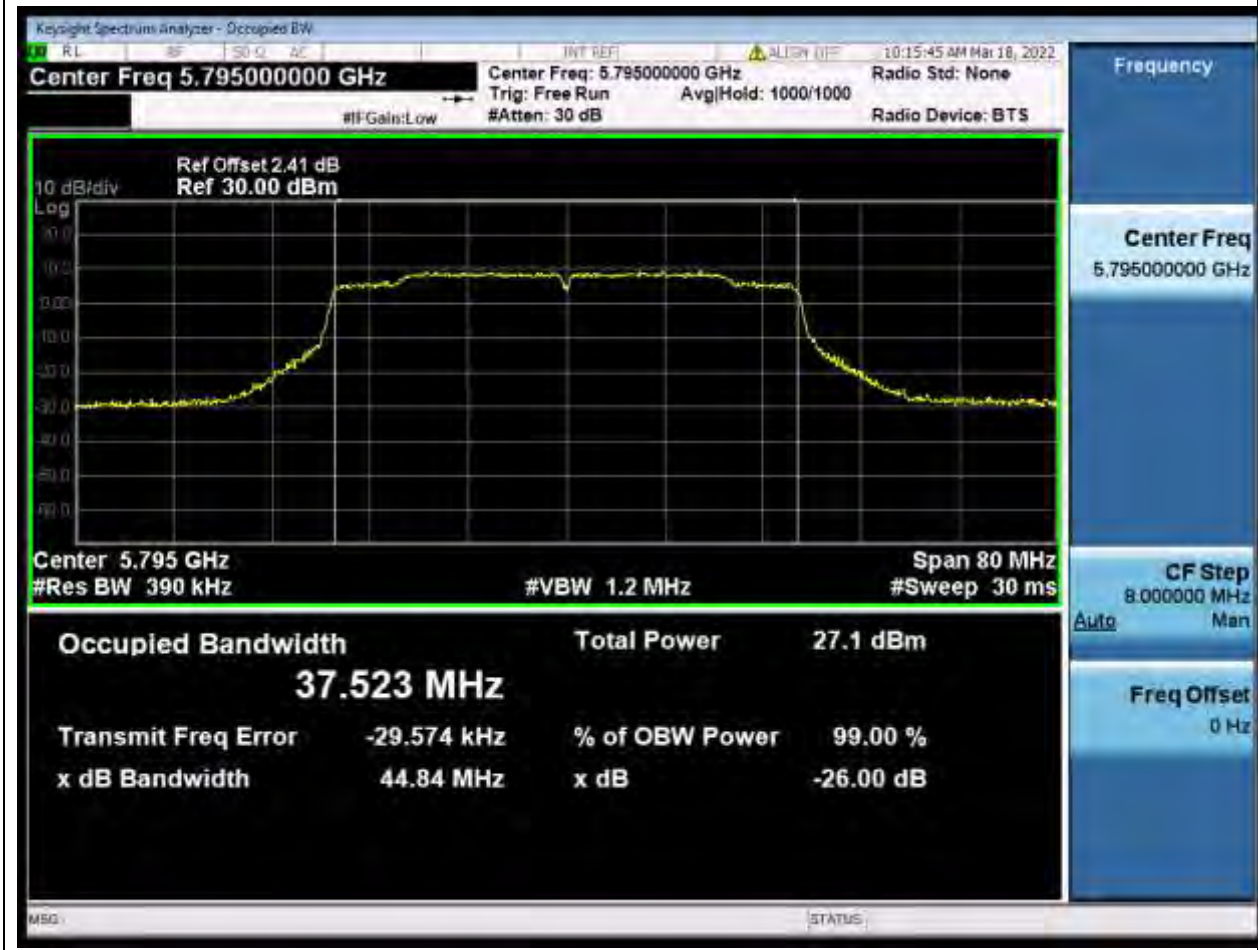

88. 802.11ax_40M_U-NII-3_H

88.1. A.2-26dB Bandwidth(NTNV)

Center Frequency (MHz)	XdB Down	RBW (MHz)	Detector	Limit (MHz)	XdB BandWidth (MHz)	Verdict
5795	26	0.39	Peak	0	44.841117	Unknow