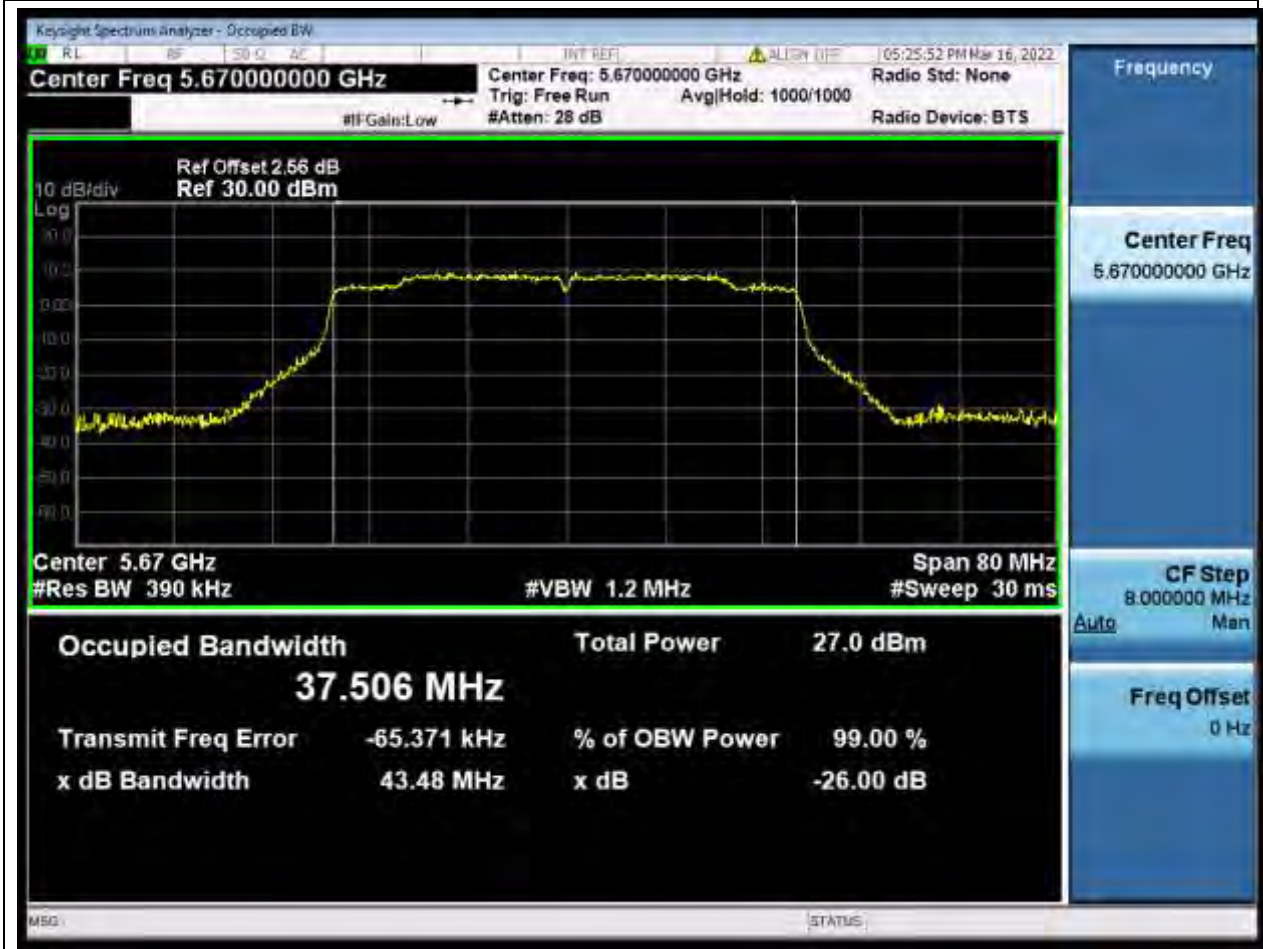

66. 802.11ax_40M_U-NII-2C_H

66.1. A.2-26dB Bandwidth(NTNV)

Center Frequency (MHz)	XdB Down	RBW (MHz)	Detector	Limit (MHz)	XdB BandWidth (MHz)	Verdict
5670	26	0.39	Peak	0	43.478055	Unknow