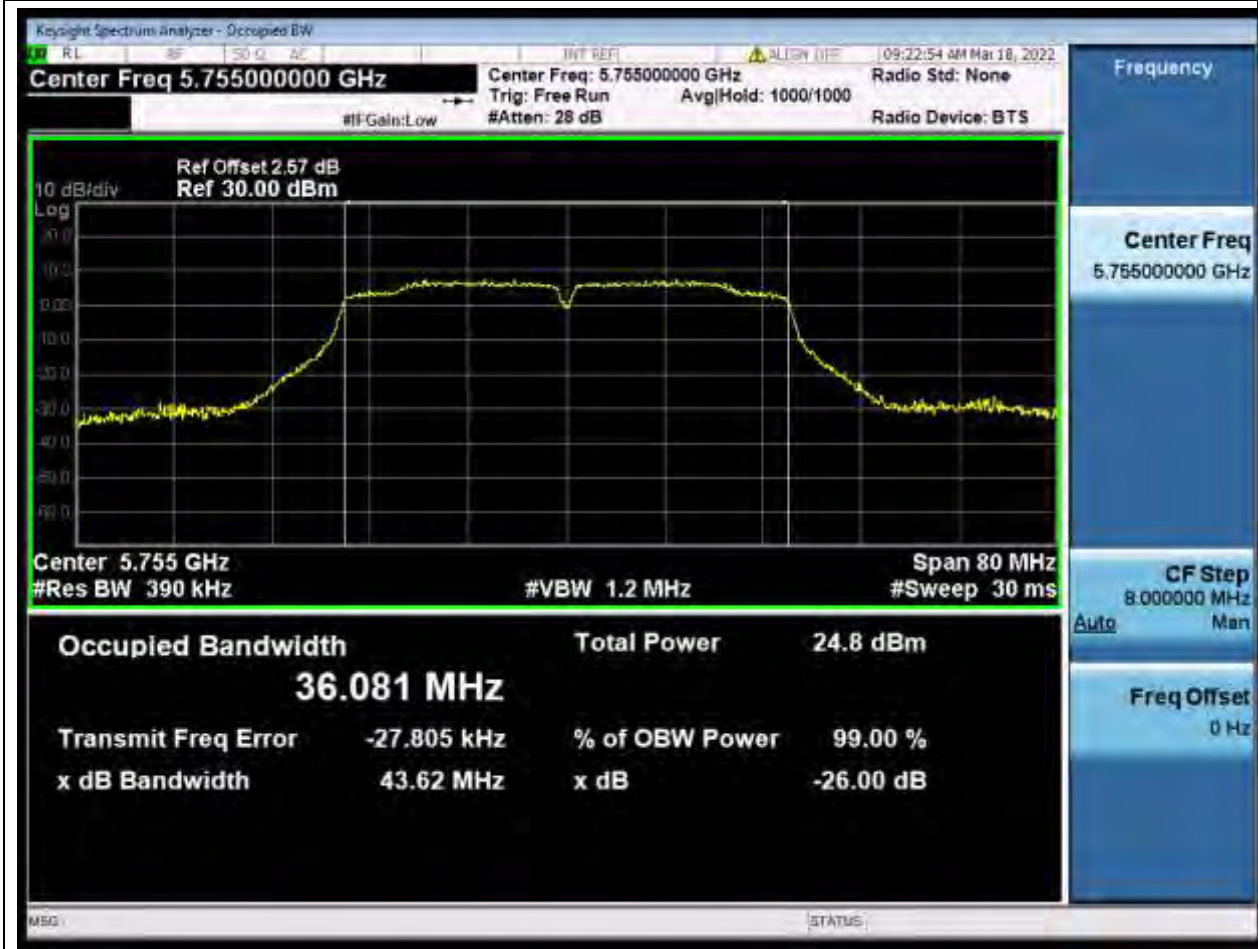

76. 802.11n_40M_U-NII-3_L

76.1. A.2-26dB Bandwidth(NTNV)

Center Frequency (MHz)	XdB Down	RBW (MHz)	Detector	Limit (MHz)	XdB BandWidth (MHz)	Verdict
5755	26	0.39	Peak	0	43.624704	Unknow