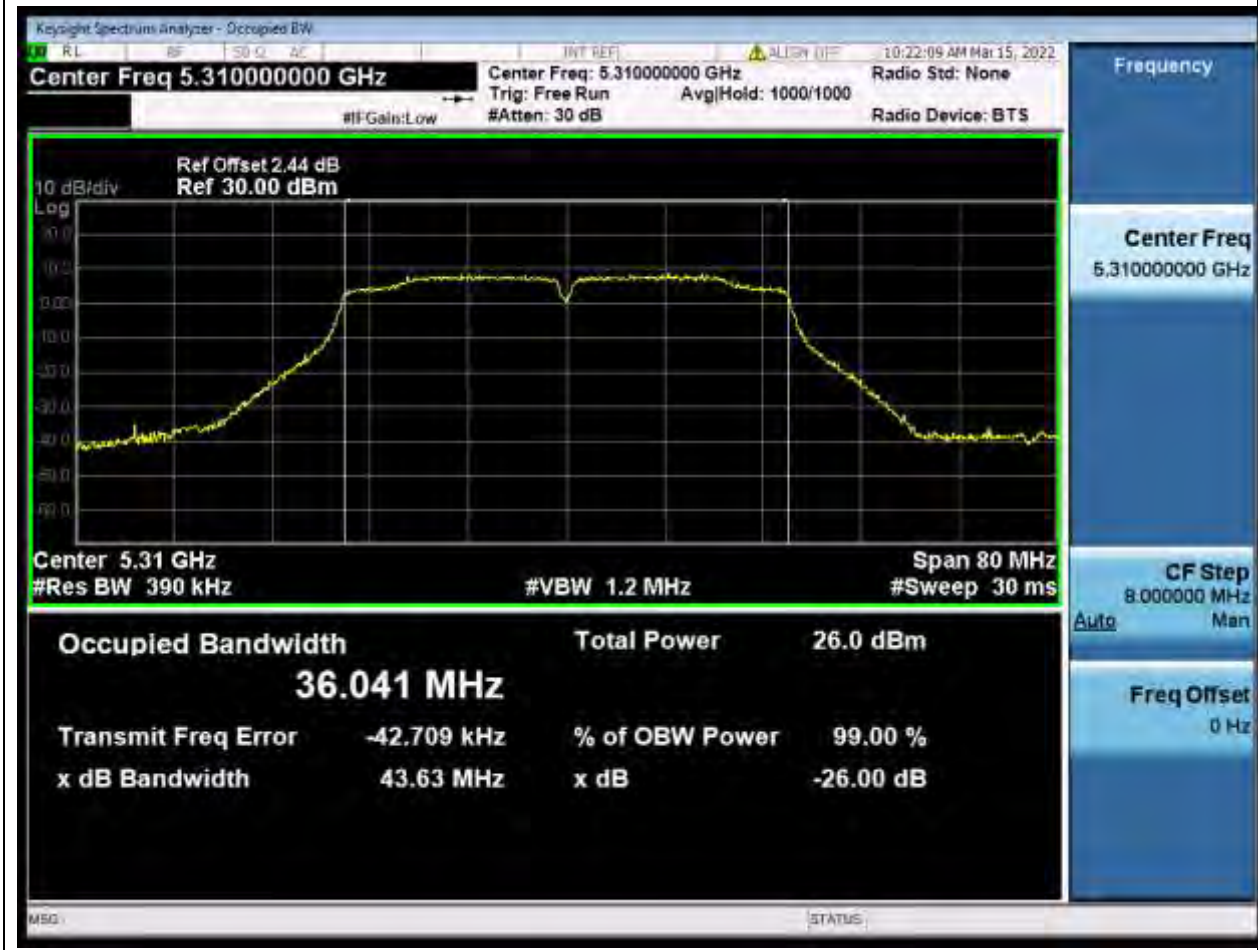

30. 802.11n_40M_U-NII-2A_H

30.1. A.2-26dB Bandwidth(NTNV)

Center Frequency (MHz)	XdB Down	RBW (MHz)	Detector	Limit (MHz)	XdB BandWidth (MHz)	Verdict
5310	26	0.39	Peak	0	43.627027	Unknow