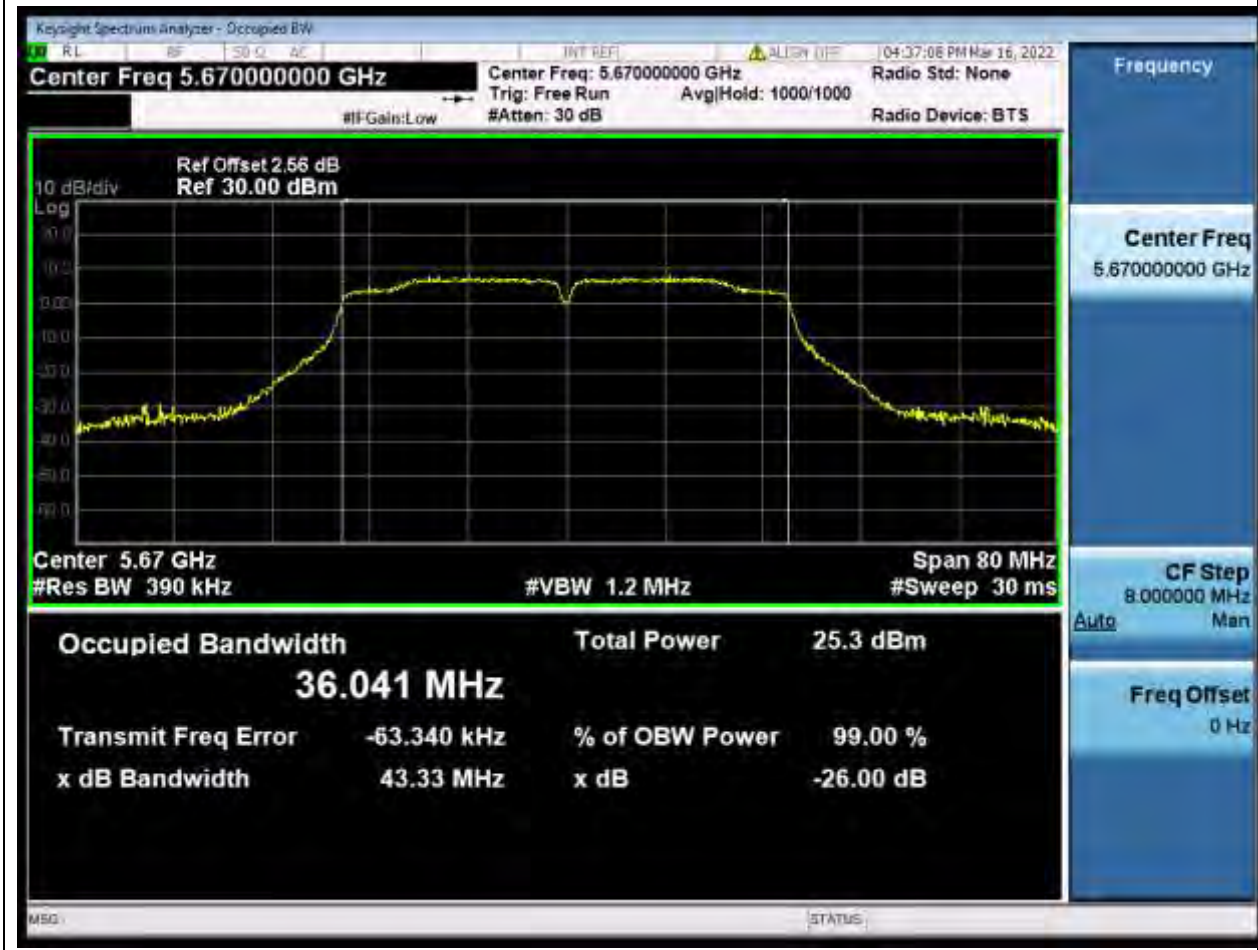

51. 802.11n_40M_U-NII-2C_H

51.1. A.2-26dB Bandwidth(NTNV)

Center Frequency (MHz)	XdB Down	RBW (MHz)	Detector	Limit (MHz)	XdB BandWidth (MHz)	Verdict
5670	26	0.39	Peak	0	43.327954	Unknow