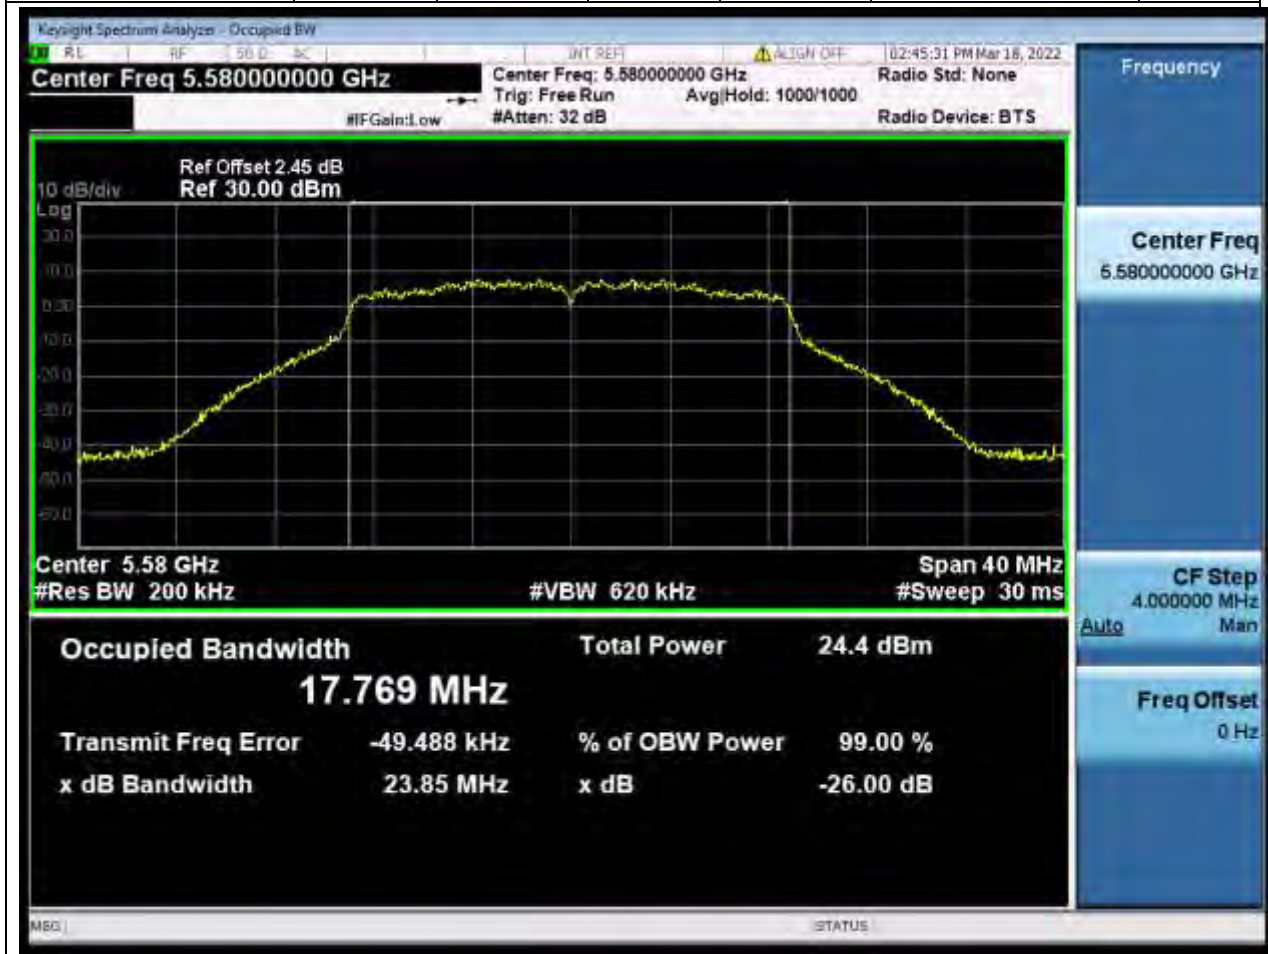

47. 802.11n_20M_U-NII-2C_M

47.1. A.2-26dB Bandwidth(NTNV)

Center Frequency (MHz)	XdB Down	RBW (MHz)	Detector	Limit (MHz)	XdB BandWidth (MHz)	Verdict
5580	26	0.2	Peak	0	23.85204	Unknow