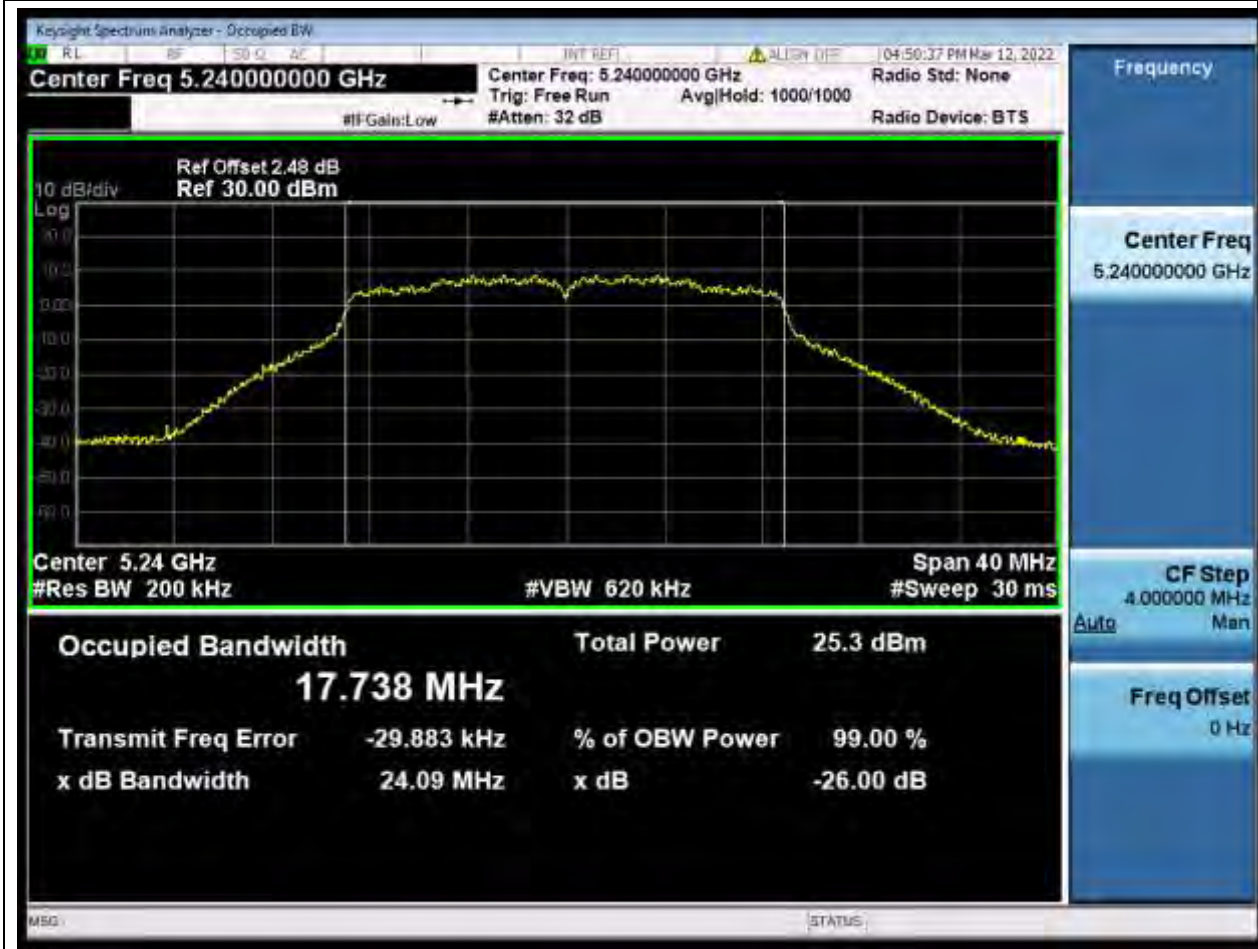

6. 802.11n_20M_U-NII-1_H

6.1. A.2-26dB Bandwidth(NTNV)

Center Frequency (MHz)	XdB Down	RBW (MHz)	Detector	Limit (MHz)	XdB BandWidth (MHz)	Verdict
5240	26	0.2	Peak	0	24.089543	Unknow