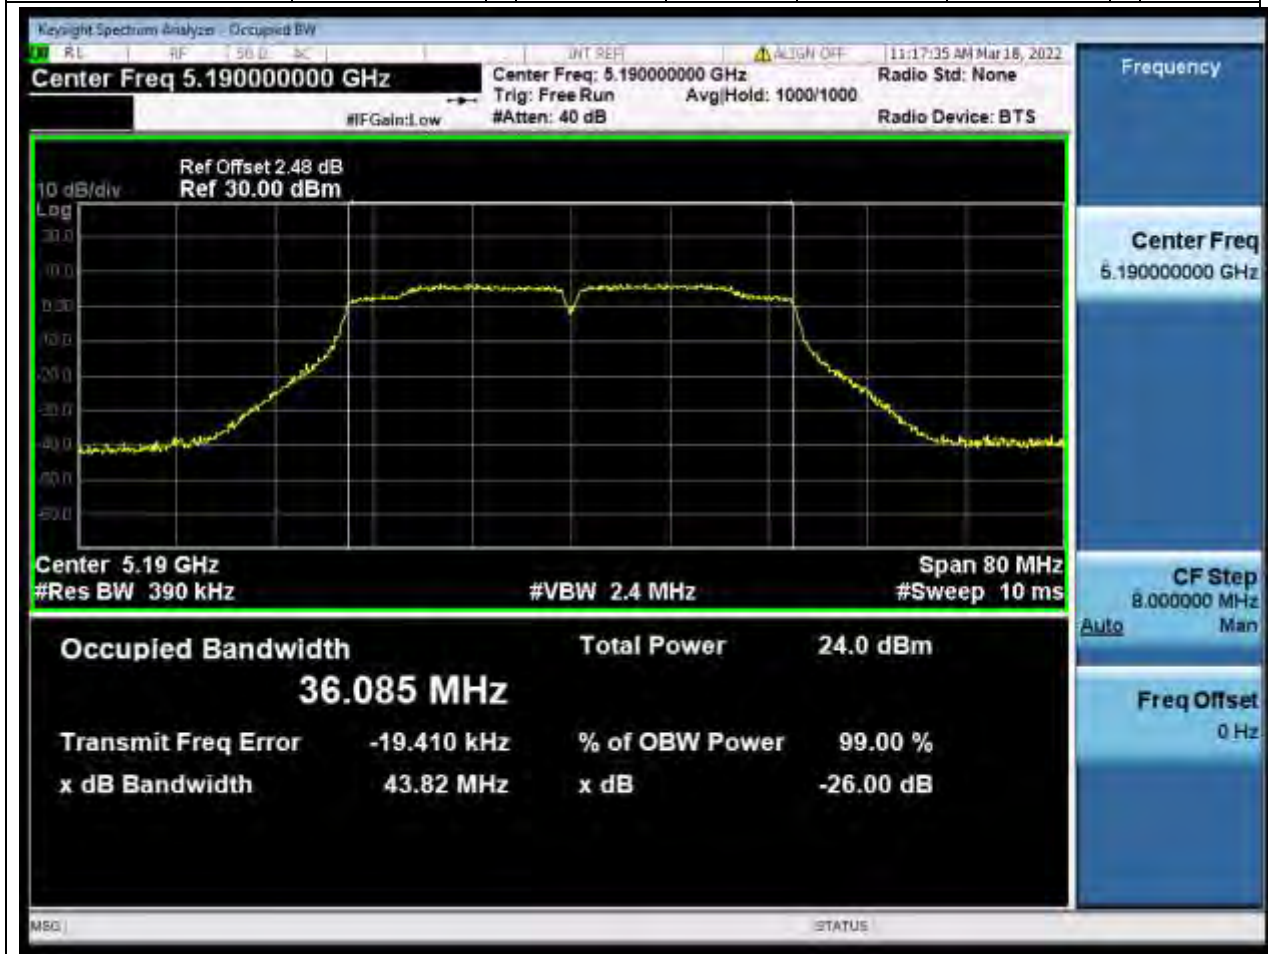

7. 802.11n_40M_U-NII-1_L

7.1. A.2.2-99% Bandwidth(NTNV)

Center Frequency (MHz)	OBW Power (%)	RBW (MHz)	Detector	Limit (MHz)	OBW (MHz)	Verdict
5190	99	0.39	Peak	0	36.084509	Unknow