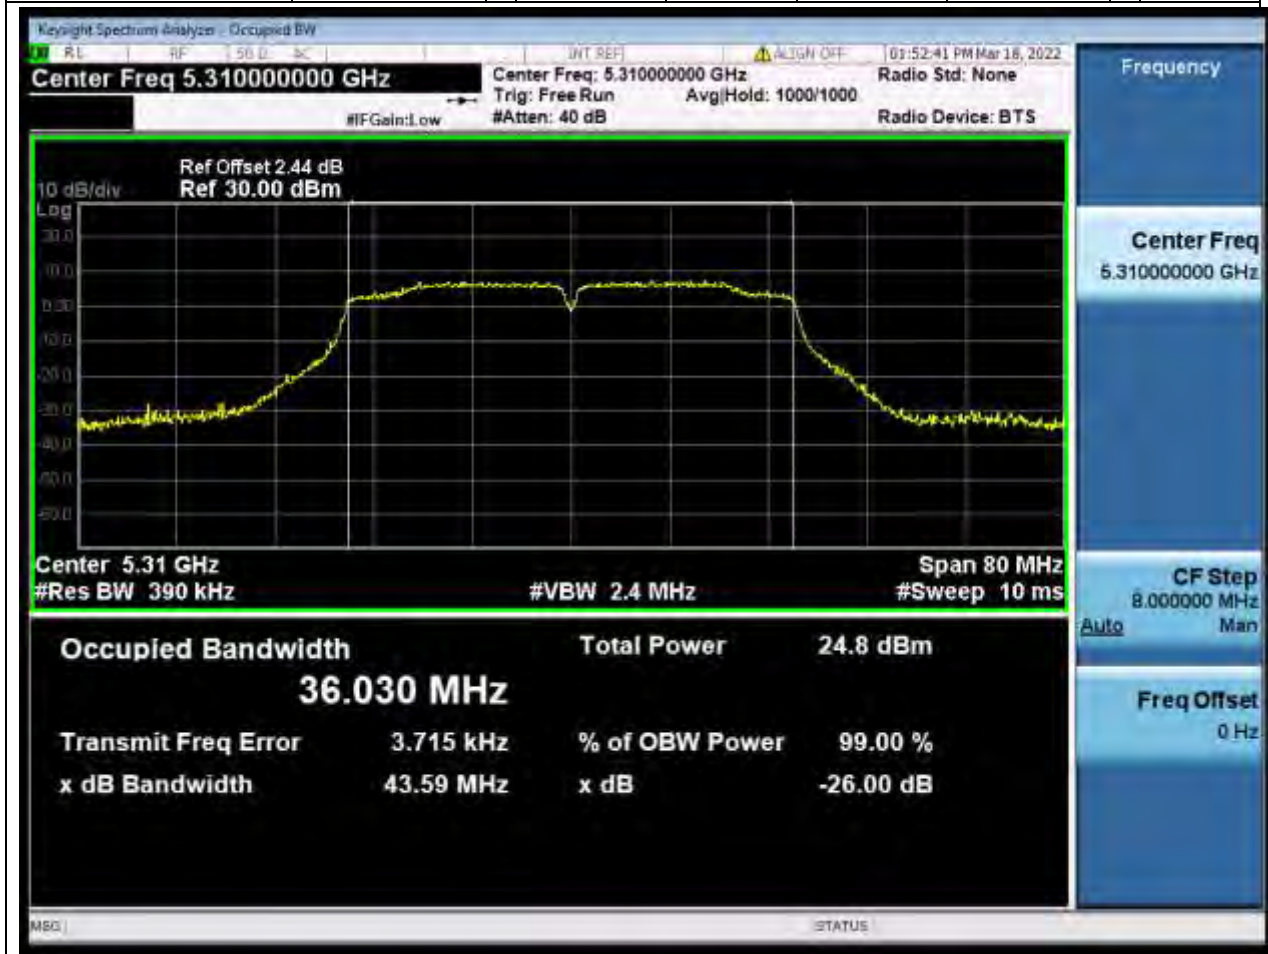

30. 802.11n_40M_U-NII-2A_H

30.1. A.2.2-99% Bandwidth(NTNV)

Center Frequency (MHz)	OBW Power (%)	RBW (MHz)	Detector	Limit (MHz)	OBW (MHz)	Verdict
5310	99	0.39	Peak	0	36.029752	Unknown