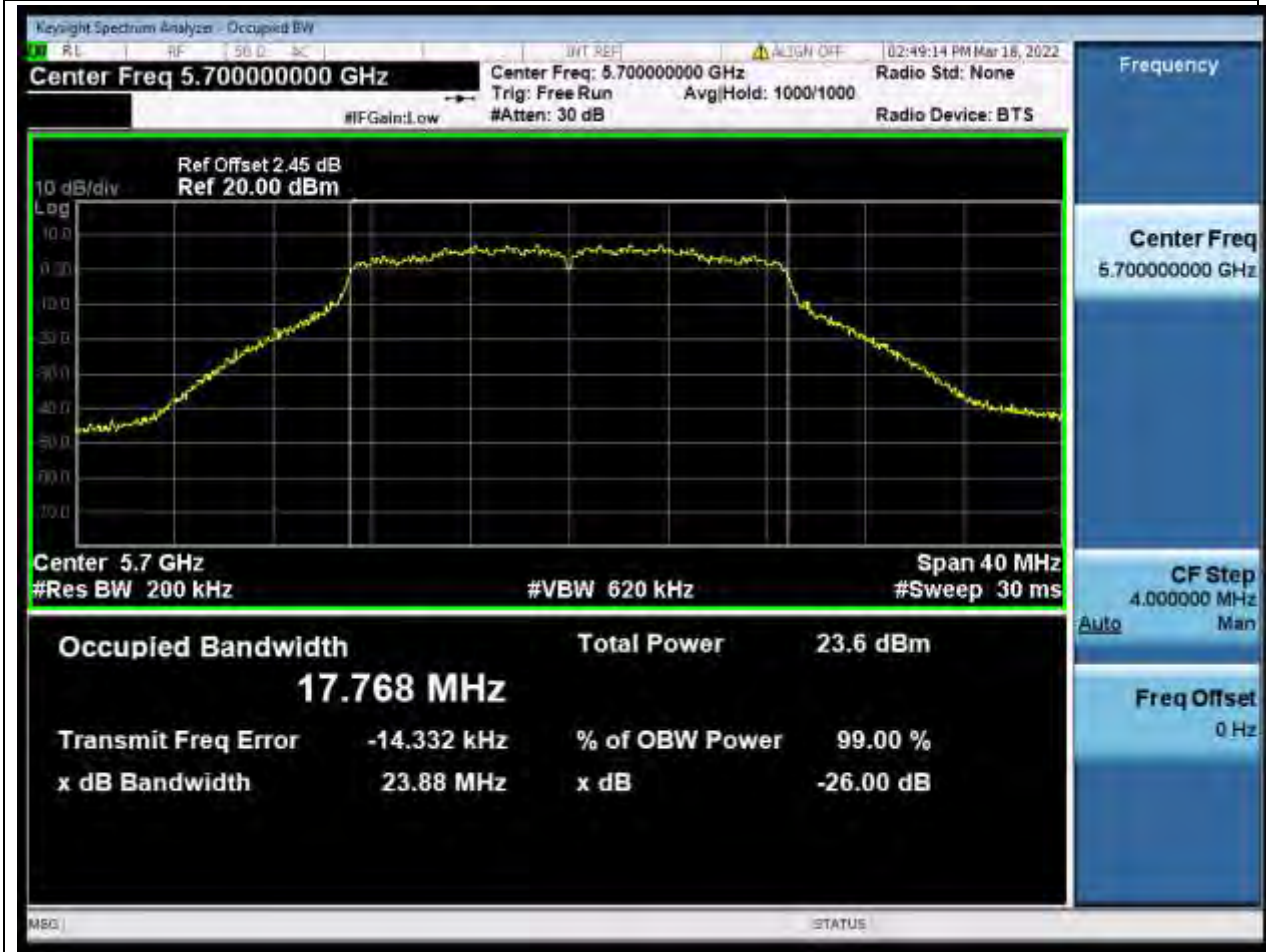

48. 802.11n_20M_U-NII-2C_H

48.1. A.2-26dB Bandwidth(NTNV)

Center Frequency (MHz)	XdB Down	RBW (MHz)	Detector	Limit (MHz)	XdB BandWidth (MHz)	Verdict
5700	26	0.2	Peak	0	23.877729	Unknow