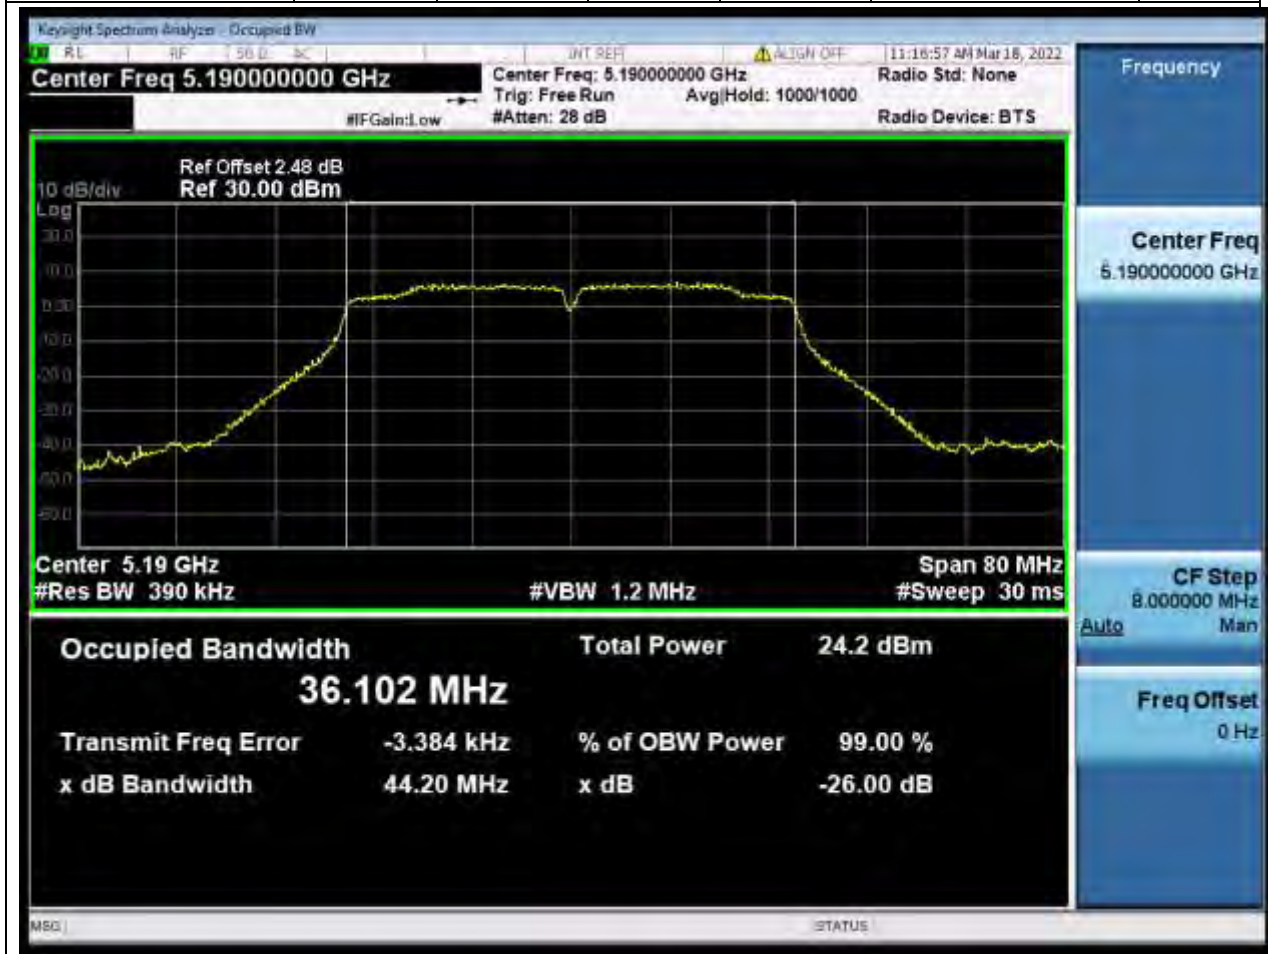

7. 802.11n_40M_U-NII-1_L

7.1. A.2-26dB Bandwidth(NTNV)

Center Frequency (MHz)	XdB Down	RBW (MHz)	Detector	Limit (MHz)	XdB BandWidth (MHz)	Verdict
5190	26	0.39	Peak	0	44.198108	Unknow