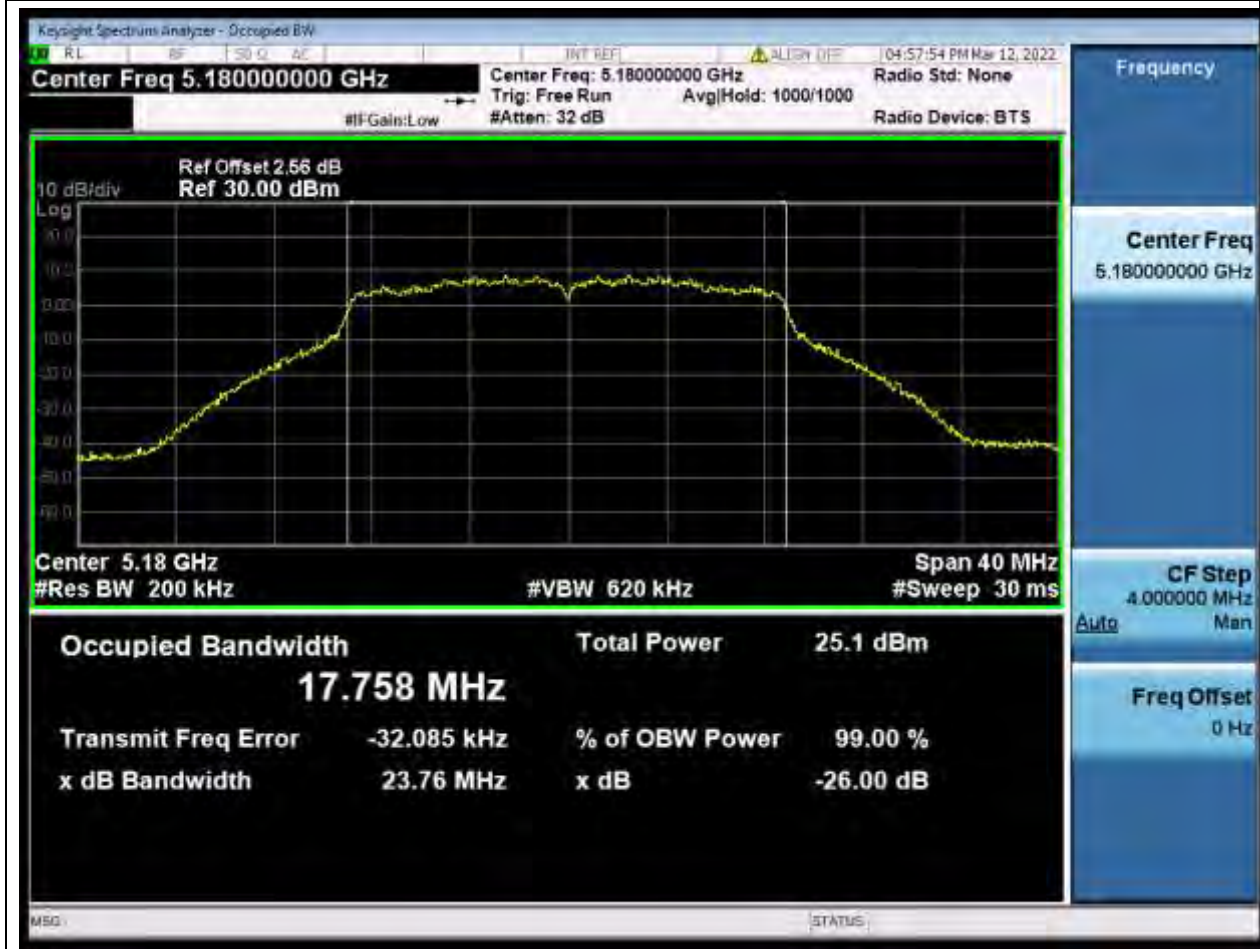

9. 802.11ac_20M_U-NII-1_L

9.1. A.2-26dB Bandwidth(NTNV)

Center Frequency (MHz)	XdB Down	RBW (MHz)	Detector	Limit (MHz)	XdB BandWidth (MHz)	Verdict
5180	26	0.2	Peak	0	23.756995	Unknow