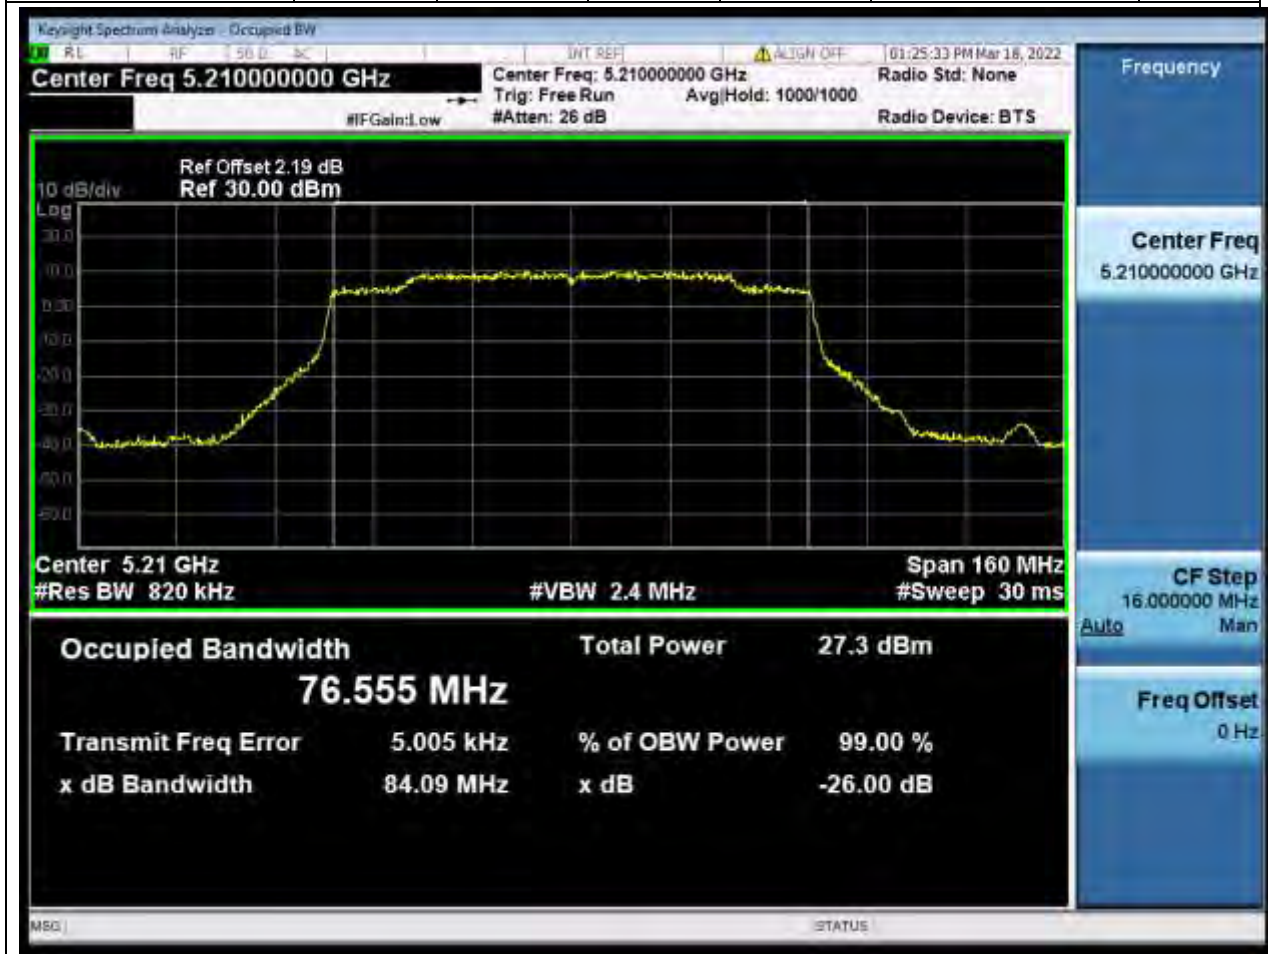

21. 802.11ax_80M_U-NII-1_M

21.1. A.2-26dB Bandwidth(NTNV)

Center Frequency (MHz)	XdB Down	RBW (MHz)	Detector	Limit (MHz)	XdB BandWidth (MHz)	Verdict
5210	26	0.82	Peak	0	84.094158	Unknow