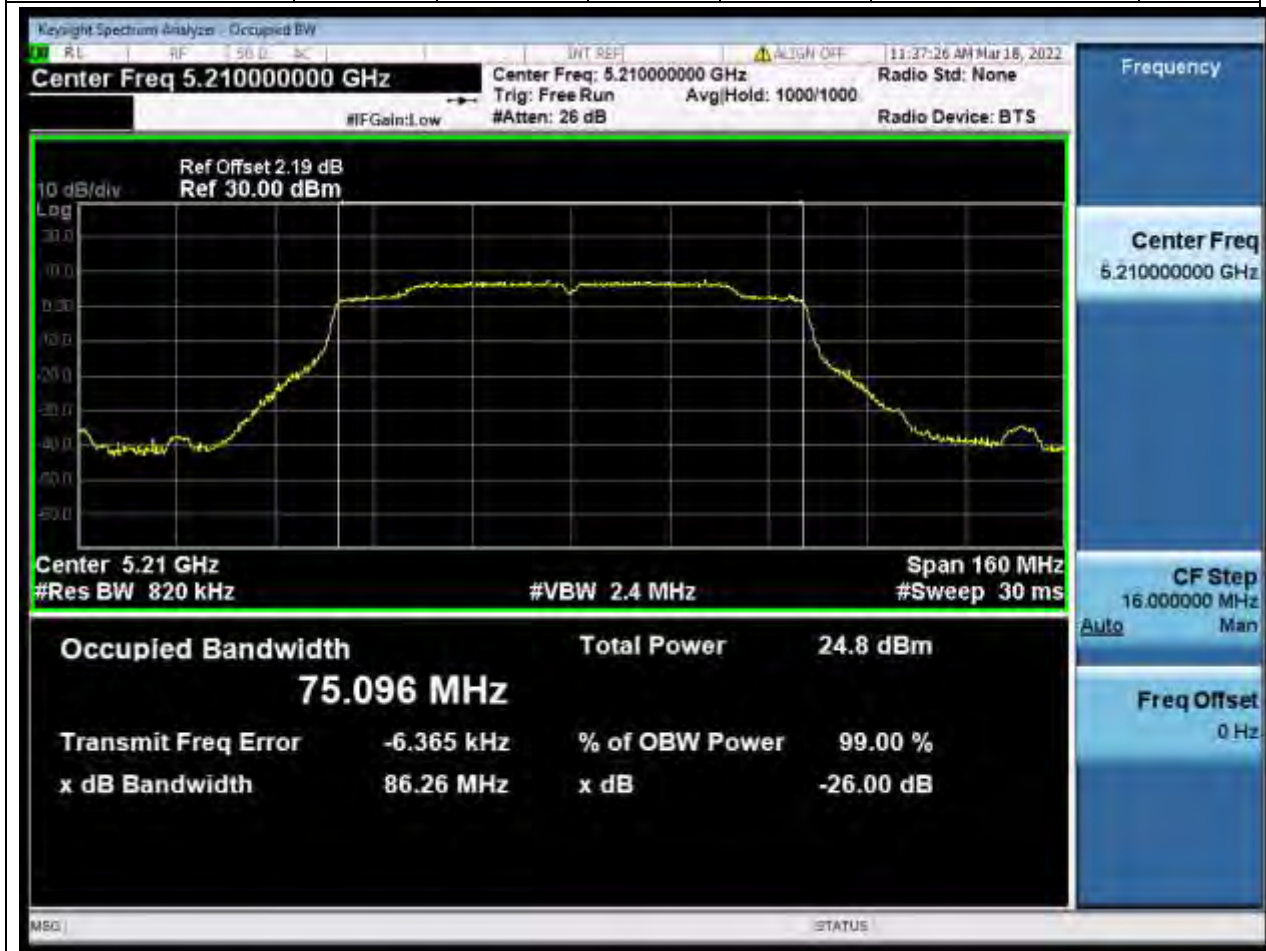

14. 802.11ac_80M_U-NII-1_M

14.1. A.2-26dB Bandwidth(NTNV)

Center Frequency (MHz)	XdB Down	RBW (MHz)	Detector	Limit (MHz)	XdB BandWidth (MHz)	Verdict
5210	26	0.82	Peak	0	86.260503	Unknow