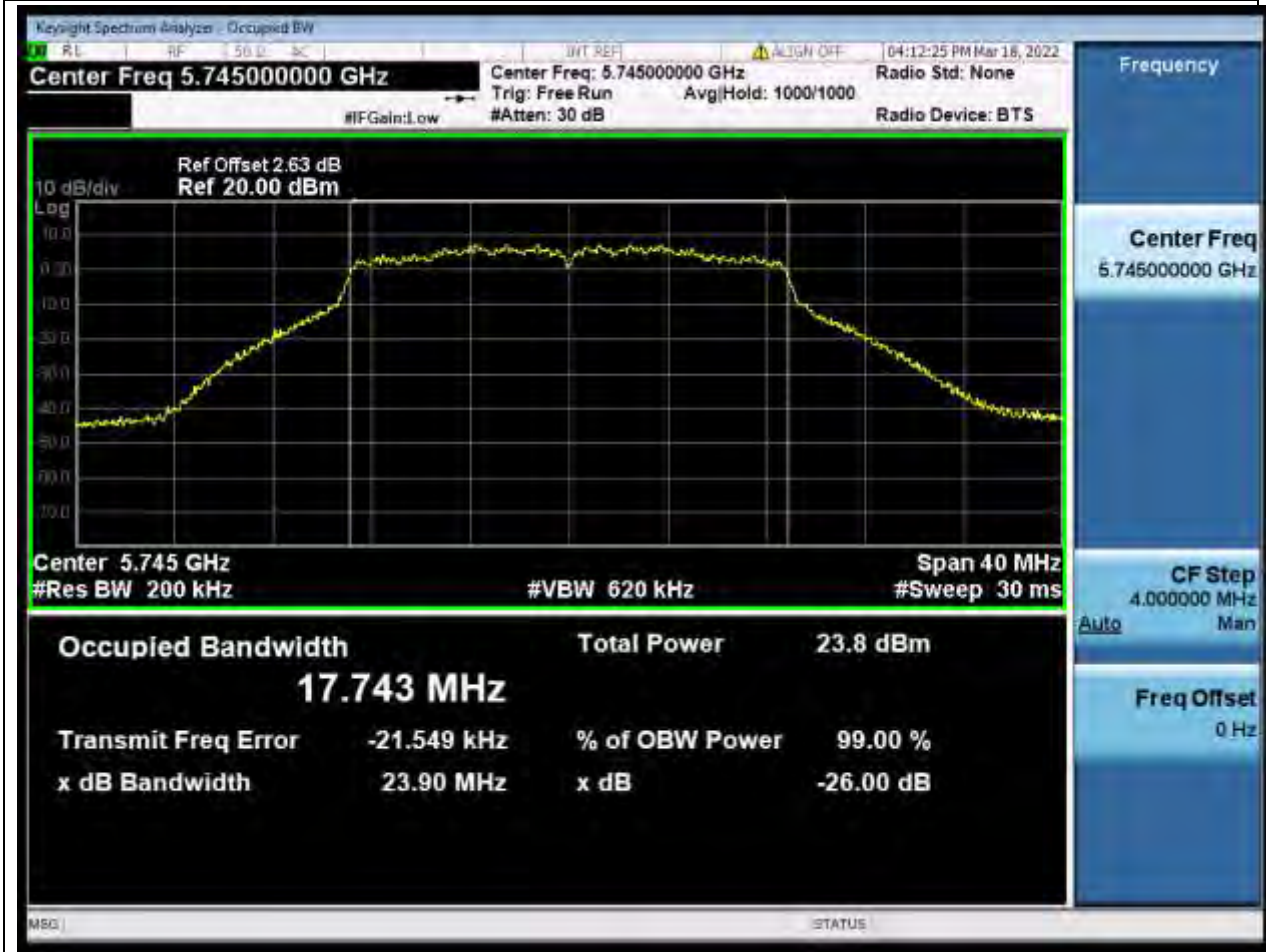

73. 802.11n_20M_U-NII-3_L

73.1. A.2-26dB Bandwidth(NTNV)

Center Frequency (MHz)	XdB Down	RBW (MHz)	Detector	Limit (MHz)	XdB BandWidth (MHz)	Verdict
5745	26	0.2	Peak	0	23.895457	Unknow