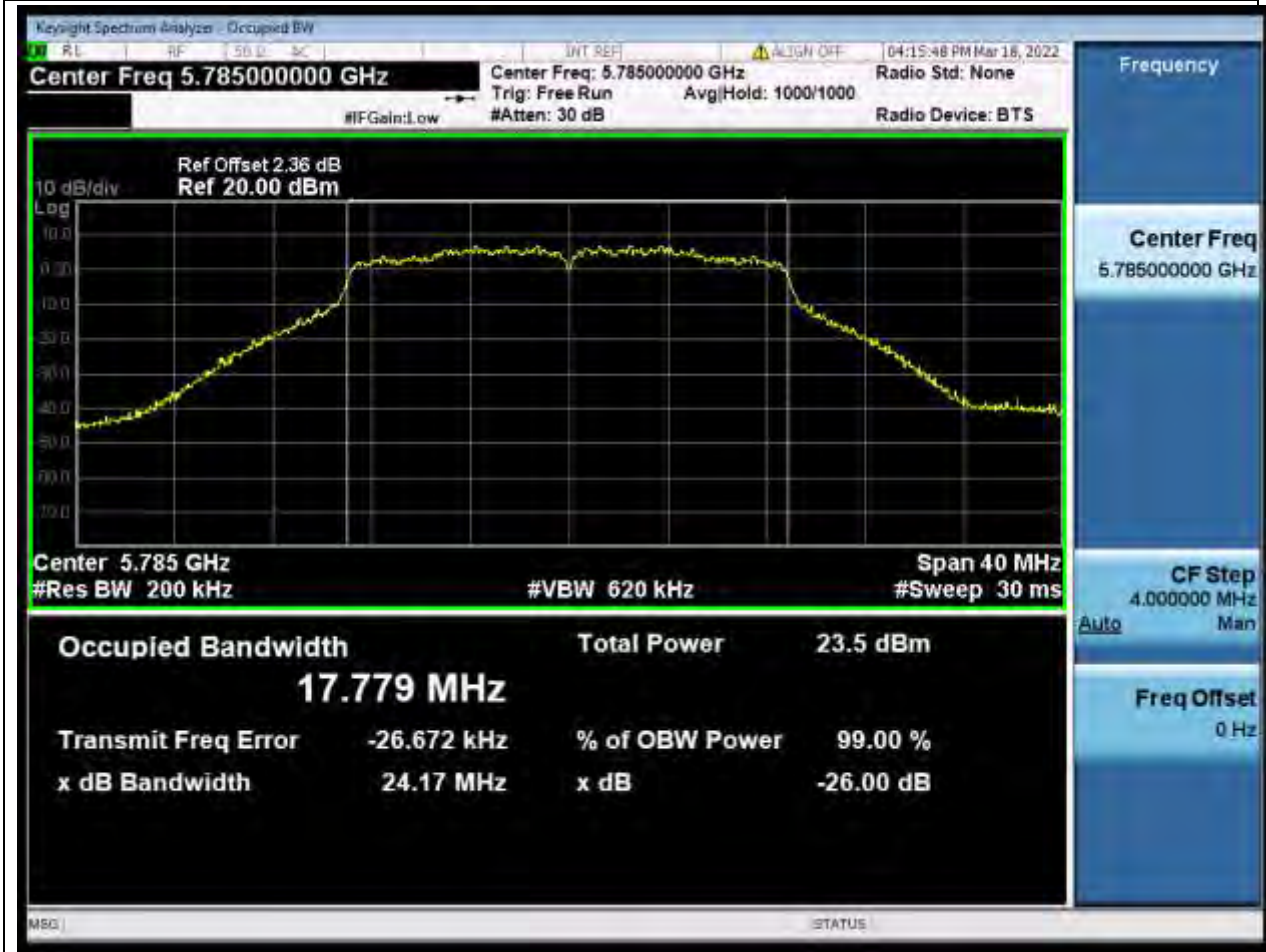

74. 802.11n_20M_U-NII-3_M

74.1. A.2-26dB Bandwidth(NTNV)

Center Frequency (MHz)	XdB Down	RBW (MHz)	Detector	Limit (MHz)	XdB BandWidth (MHz)	Verdict
5785	26	0.2	Peak	0	24.166264	Unknow