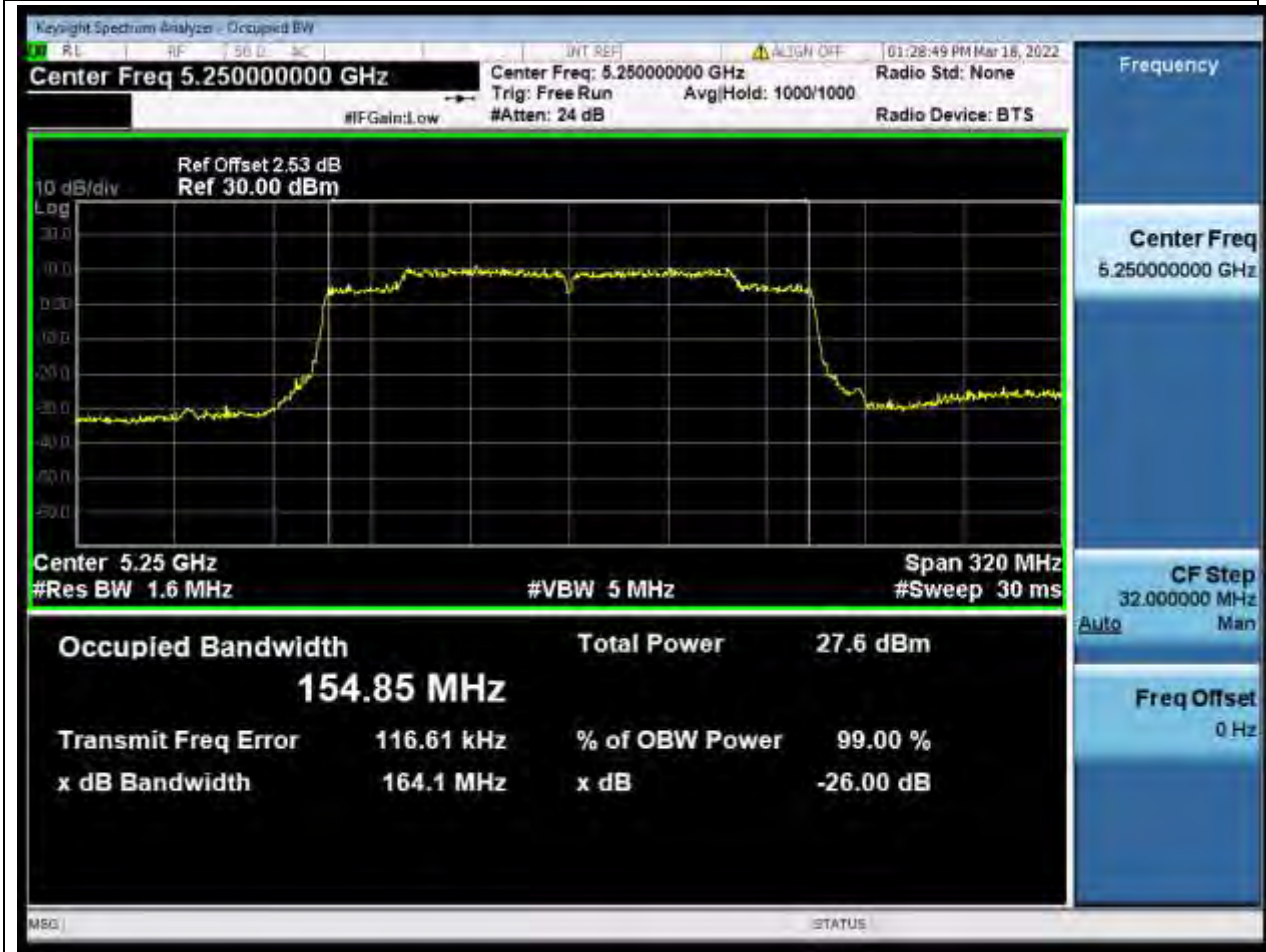

22. 802.11ax_160M_U-NII-2A_M

22.1. A.2-26dB Bandwidth(NTNV)

Center Frequency (MHz)	XdB Down	RBW (MHz)	Detector	Limit (MHz)	XdB BandWidth (MHz)	Verdict
5250	26	1.6	Peak	0	164.11601	Unknow