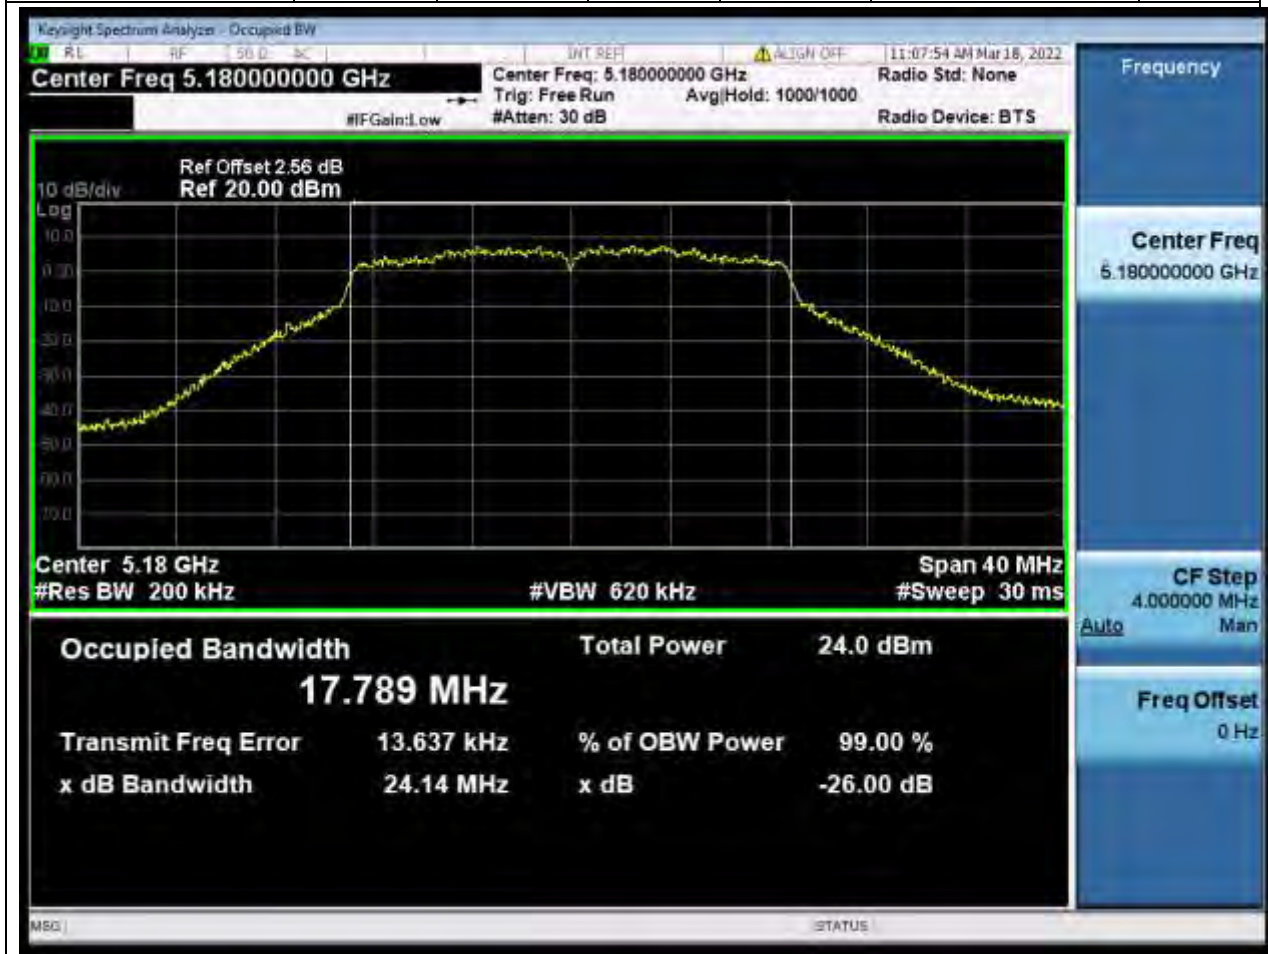

4. 802.11n_20M_U-NII-1_L

4.1. A.2-26dB Bandwidth(NTNV)

Center Frequency (MHz)	XdB Down	RBW (MHz)	Detector	Limit (MHz)	XdB BandWidth (MHz)	Verdict
5180	26	0.2	Peak	0	24.138078	Unknow