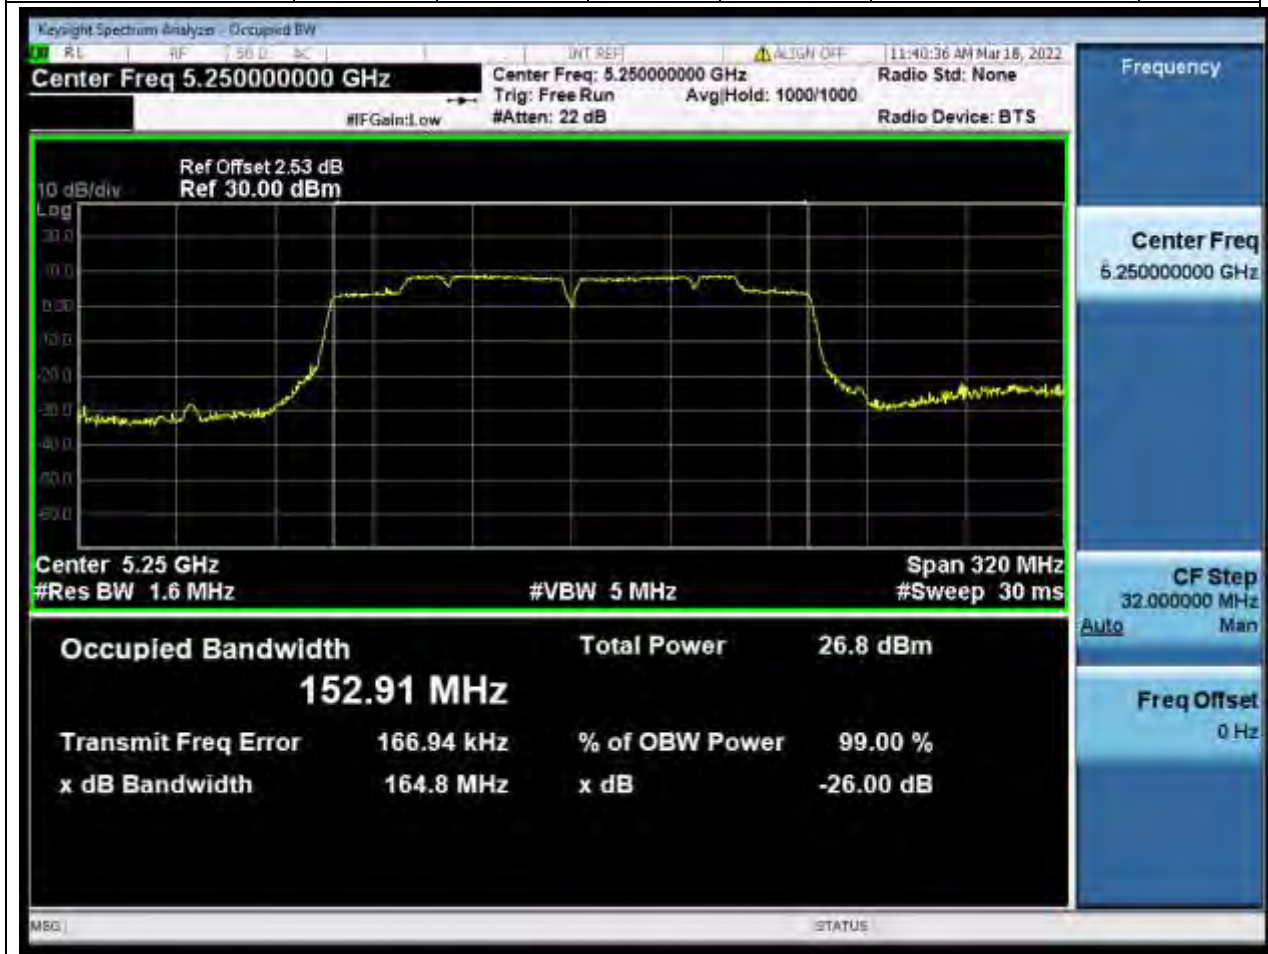

15. 802.11ac_160M_U-NII-2A_M

15.1. A.2-26dB Bandwidth(NTNV)

Center Frequency (MHz)	XdB Down	RBW (MHz)	Detector	Limit (MHz)	XdB BandWidth (MHz)	Verdict
5250	26	1.6	Peak	0	164.81895	Unknow