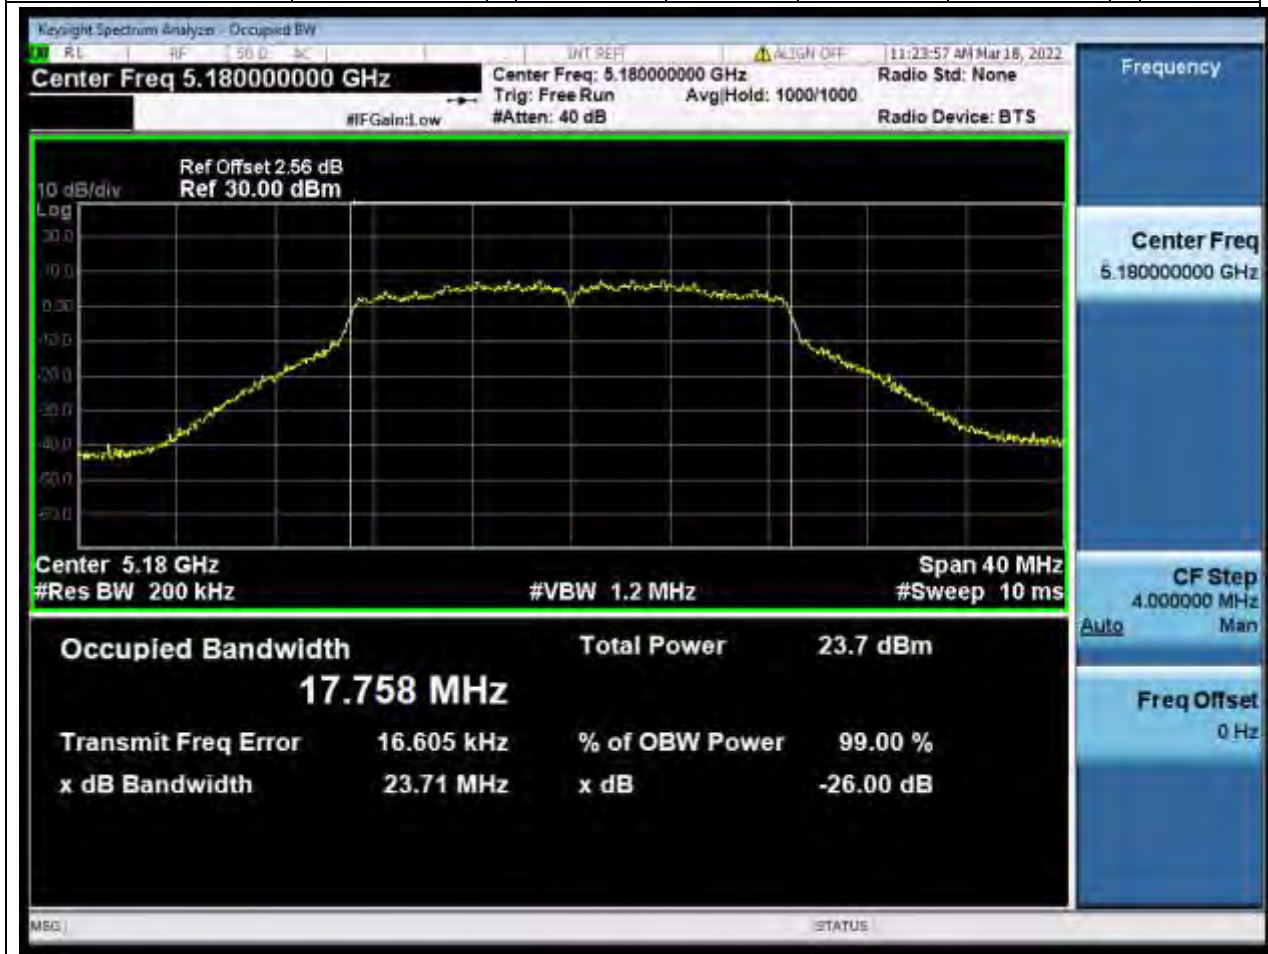

9. 802.11ac_20M_U-NII-1_L

9.1. A.2.2-99% Bandwidth(NTNV)

Center Frequency (MHz)	OBW Power (%)	RBW (MHz)	Detector	Limit (MHz)	OBW (MHz)	Verdict
5180	99	0.2	Peak	0	17.758117	Unknow