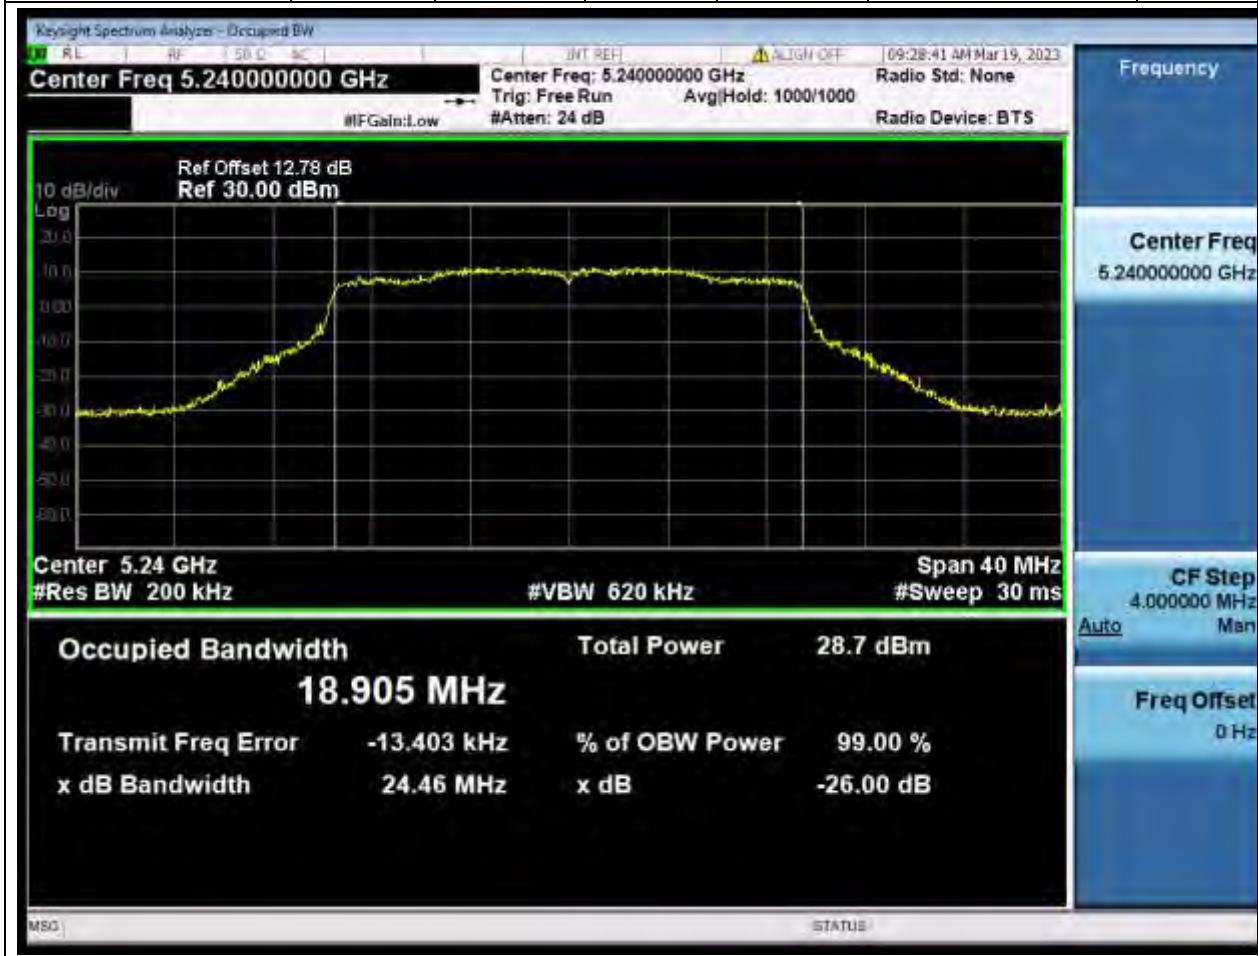

17. 802.11ax_20M_U-NII-1_H

17.1. A.2-26dB Bandwidth(NTNV)

Center Frequency (MHz)	XdB Down	RBW (MHz)	Detector	Limit (MHz)	XdB BandWidth (MHz)	Verdict
5240	26	0.2	Peak	0	24.459308	Unknow