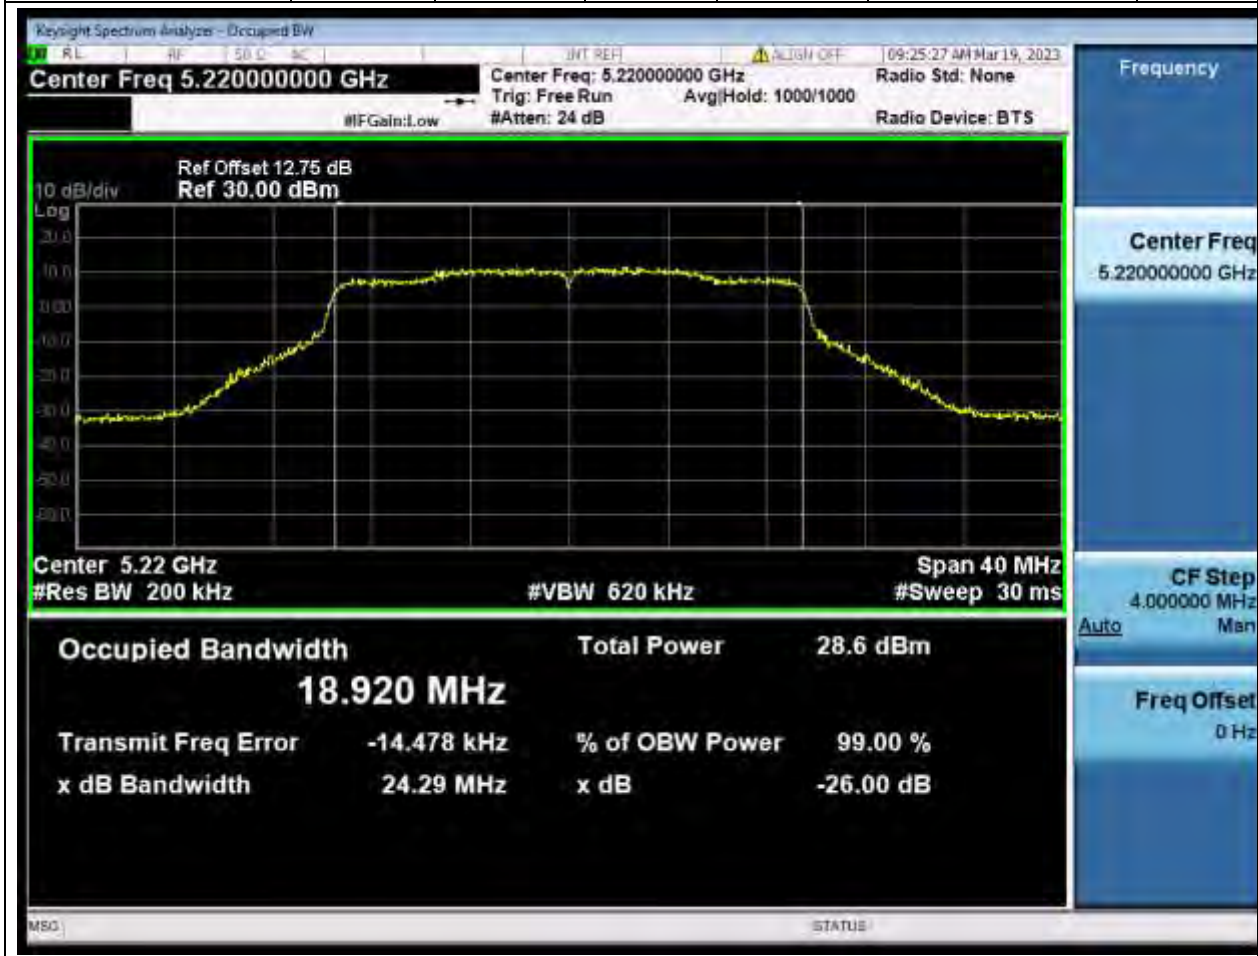

16. 802.11ax_20M_U-NII-1_M

16.1. A.2-26dB Bandwidth(NTNV)

Center Frequency (MHz)	XdB Down	RBW (MHz)	Detector	Limit (MHz)	XdB BandWidth (MHz)	Verdict
5220	26	0.2	Peak	0	24.287554	Unknow