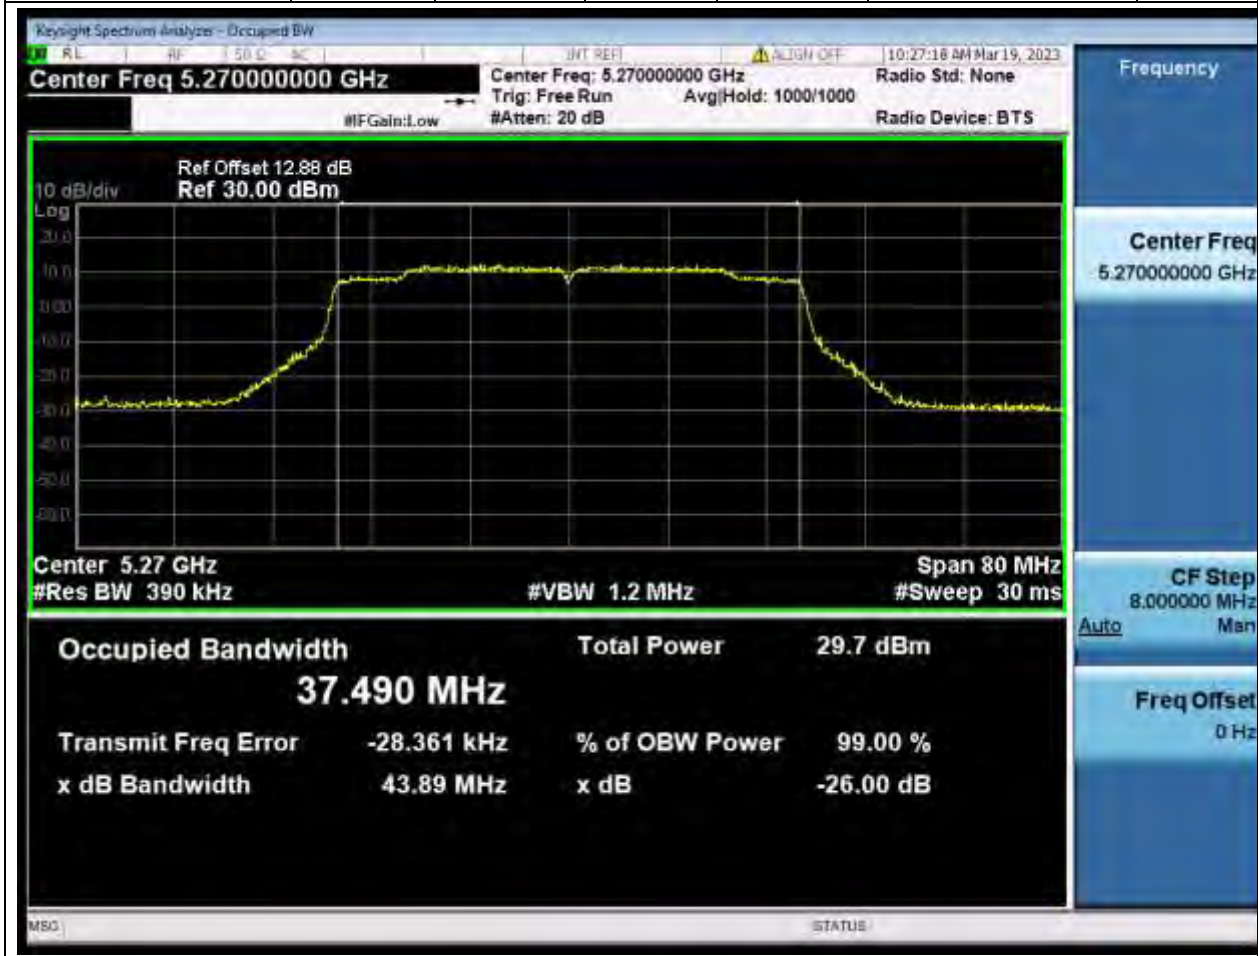

38. 802.11ax_40M_U-NII-2A_L

38.1. A.2-26dB Bandwidth(NTNV)

Center Frequency (MHz)	XdB Down	RBW (MHz)	Detector	Limit (MHz)	XdB BandWidth (MHz)	Verdict
5270	26	0.39	Peak	0	43.891523	Unknow