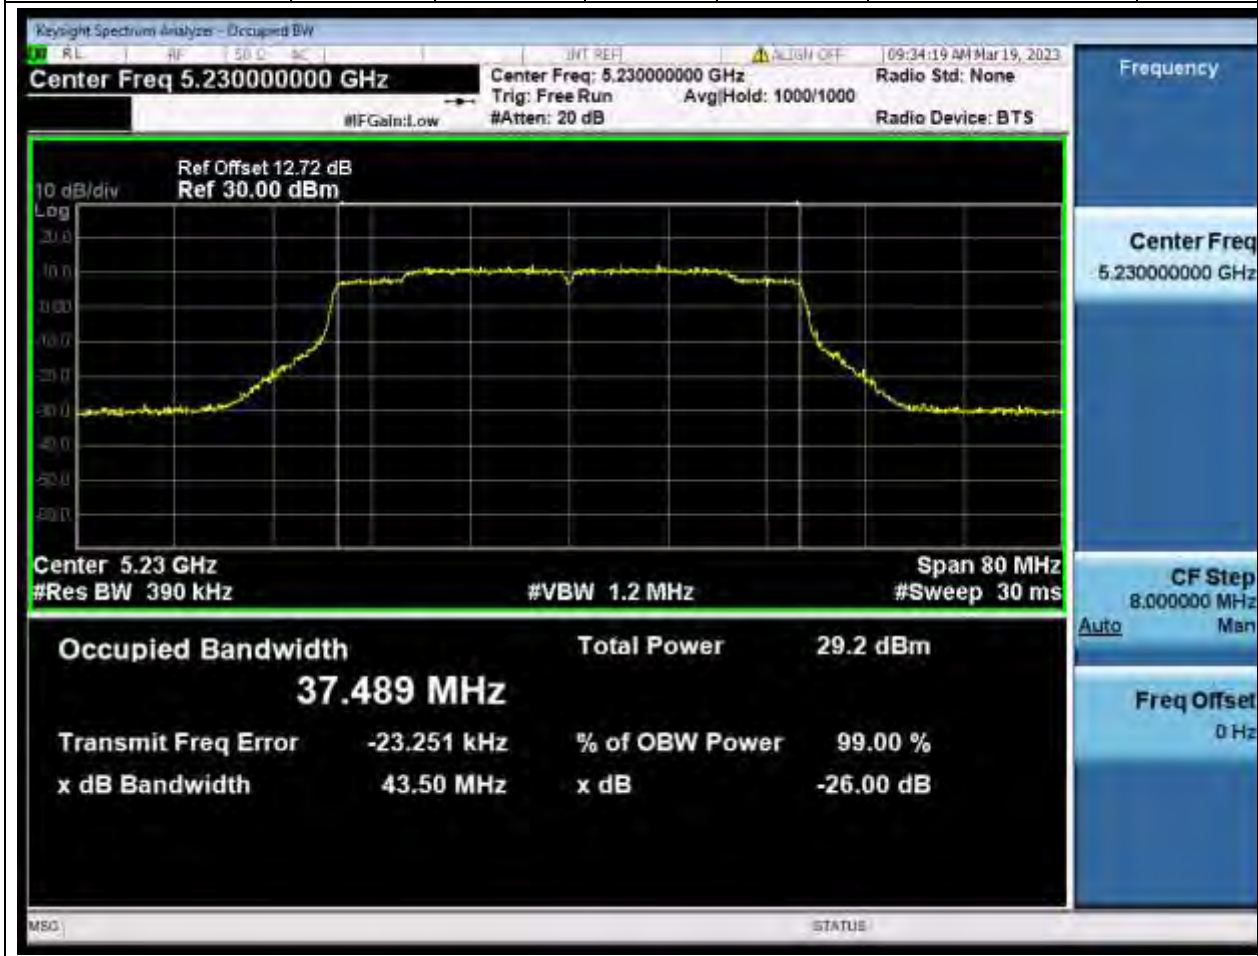

19. 802.11ax_40M_U-NII-1_H

19.1. A.2-26dB Bandwidth(NTNV)

Center Frequency (MHz)	XdB Down	RBW (MHz)	Detector	Limit (MHz)	XdB BandWidth (MHz)	Verdict
5230	26	0.39	Peak	0	43.498297	Unknow