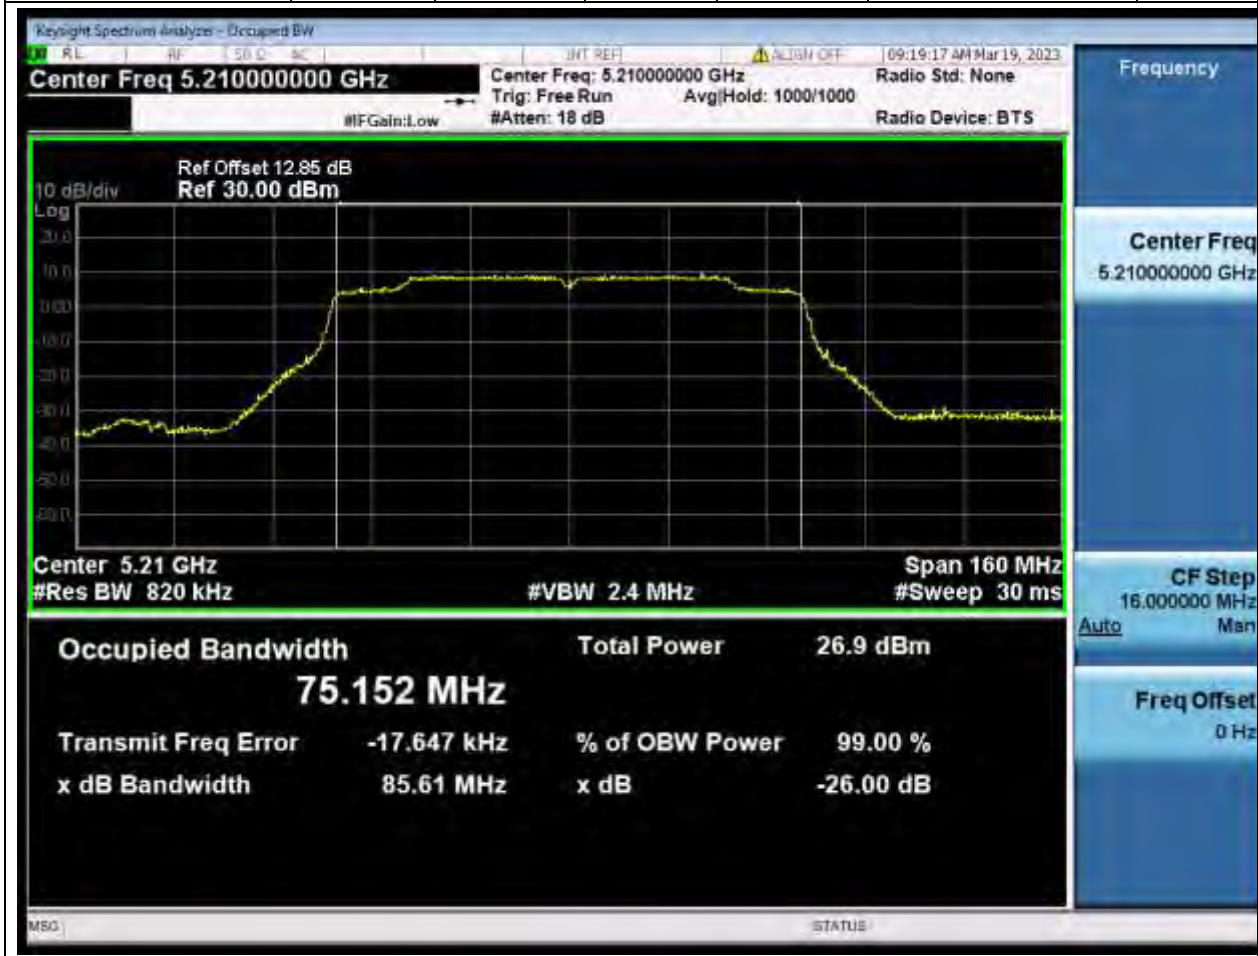

14. 802.11ac_80M_U-NII-1_M

14.1. A.2-26dB Bandwidth(NTNV)

Center Frequency (MHz)	XdB Down	RBW (MHz)	Detector	Limit (MHz)	XdB BandWidth (MHz)	Verdict
5210	26	0.82	Peak	0	85.614495	Unknown