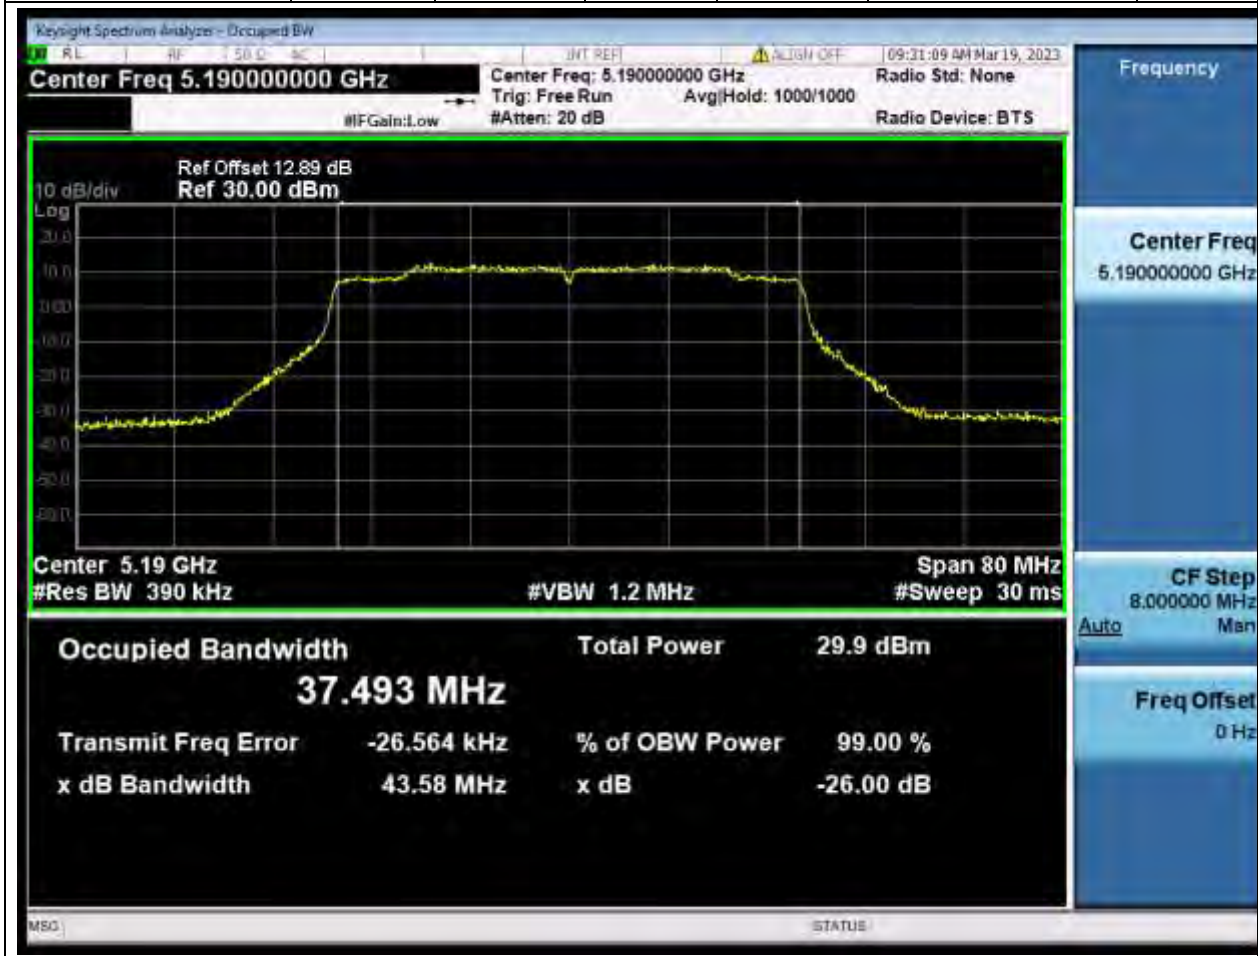

18. 802.11ax_40M_U-NII-1_L

18.1. A.2-26dB Bandwidth(NTNV)

Center Frequency (MHz)	XdB Down	RBW (MHz)	Detector	Limit (MHz)	XdB BandWidth (MHz)	Verdict
5190	26	0.39	Peak	0	43.576183	Unknow